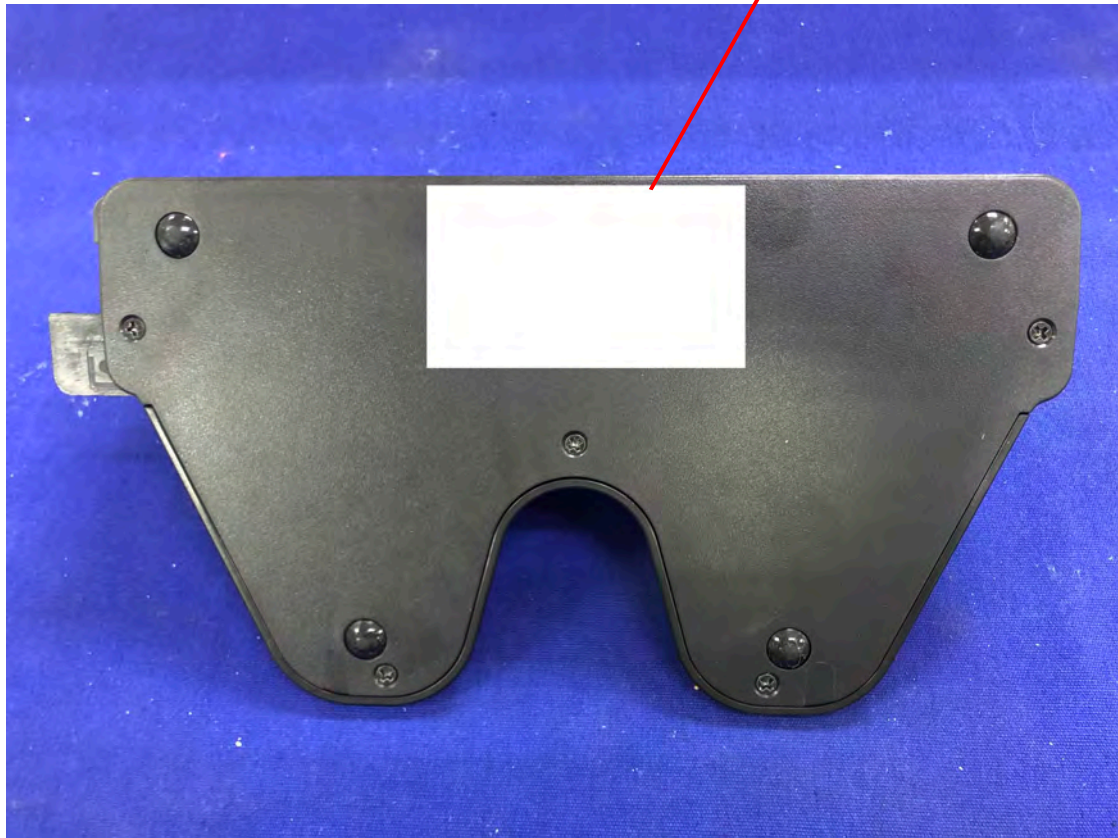

Size: 60mm\*40mm

Bottom