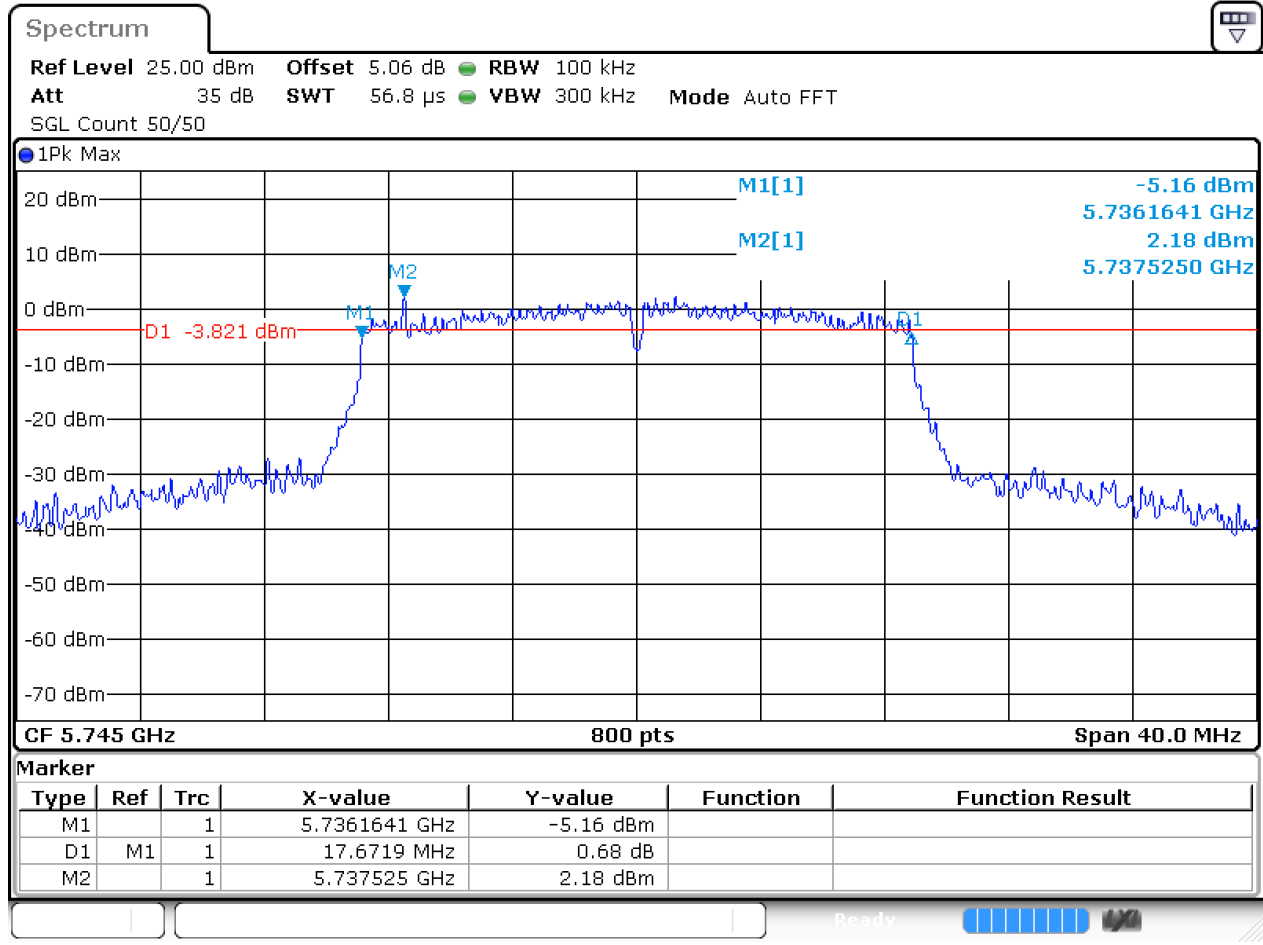

Annex A.3 6dB BandWidth

4. 802.11n_20M_Band4_L

4.1. A.2.1-6dB BandWidth(NTNV)

Center Frequency (MHz)	XdB(m) Down	RBW (dBm)	Detector	Limit (MHz)	XdB BandWidth (MHz)	Verdict
5745	6	0.1	Peak	0.5	17.671875	Pass

Date: 21.JUL.2019 18:49:15

7. 802.11n_40M_Band4_L

7.1. A.2.1-6dB BandWidth(NTNV)

8. 802.11n_40M_Band4_H

8.1. A.2.1-6dB BandWidth(NTNV)

END