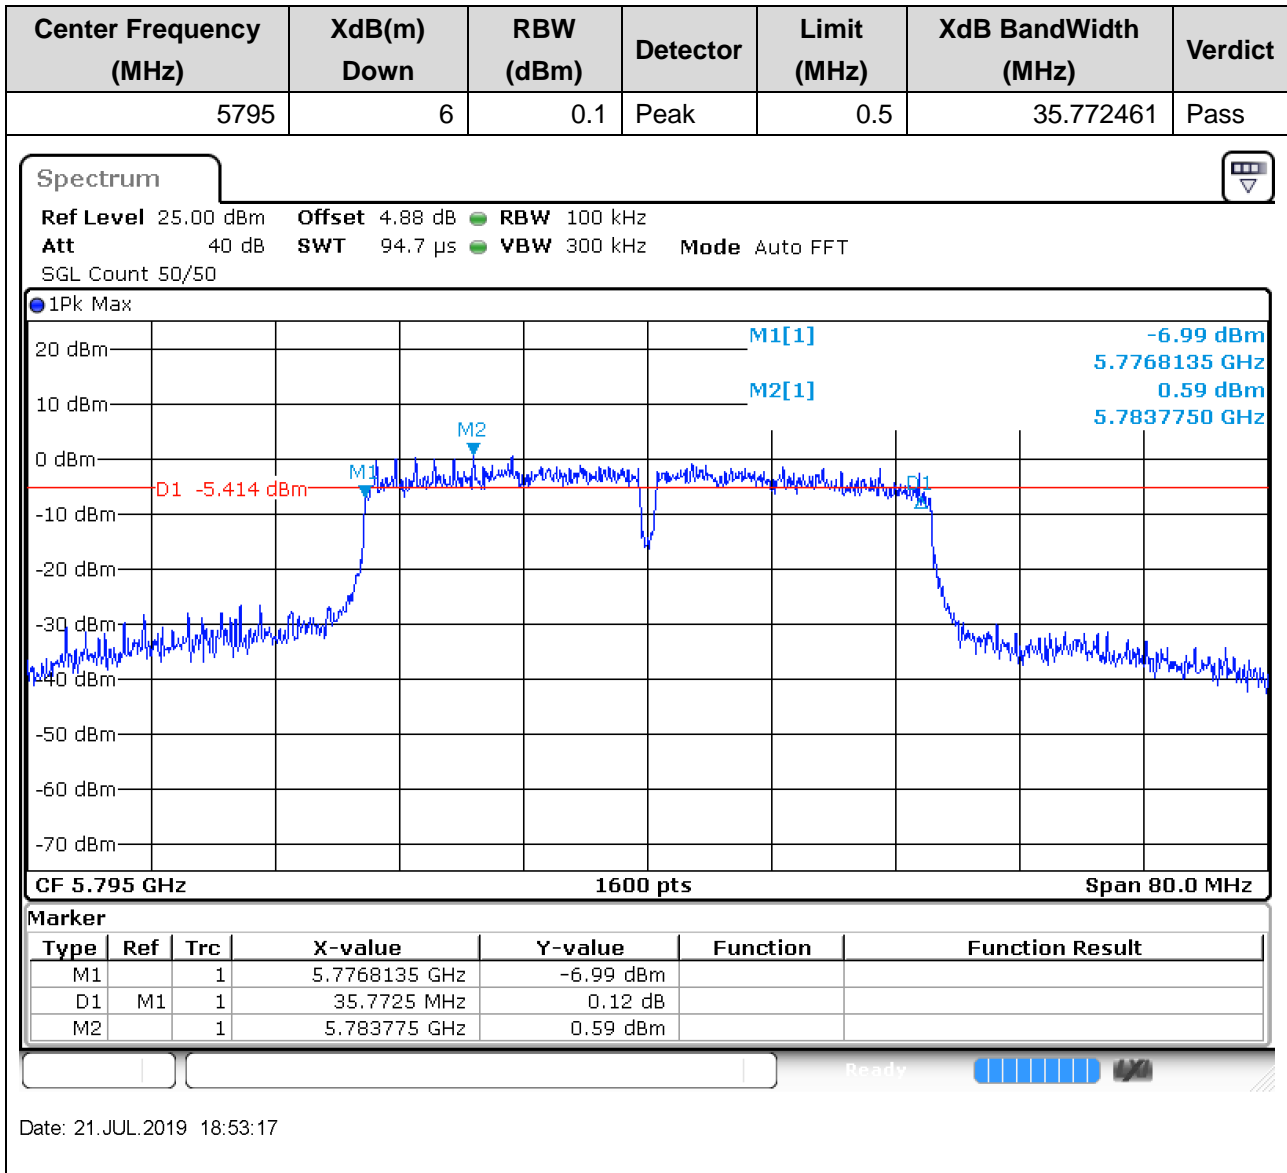

Annex A.3 6dB BandWidth

4. 802.11n_20M_Band4_L

4.1. A.2.1-6dB BandWidth(NTNV)

Center Frequency (MHz)	XdB(m) Down	RBW (dBm)	Detector	Limit (MHz)	XdB BandWidth (MHz)	Verdict
5745	6	0.1	Peak	0.5	17.671875	Pass

Date: 21.JUL.2019 18:49:15

7. 802.11n_40M_Band4_L

7.1. A.2.1-6dB BandWidth(NTNV)

8. 802.11n_40M_Band4_H

8.1. A.2.1-6dB BandWidth(NTNV)

END