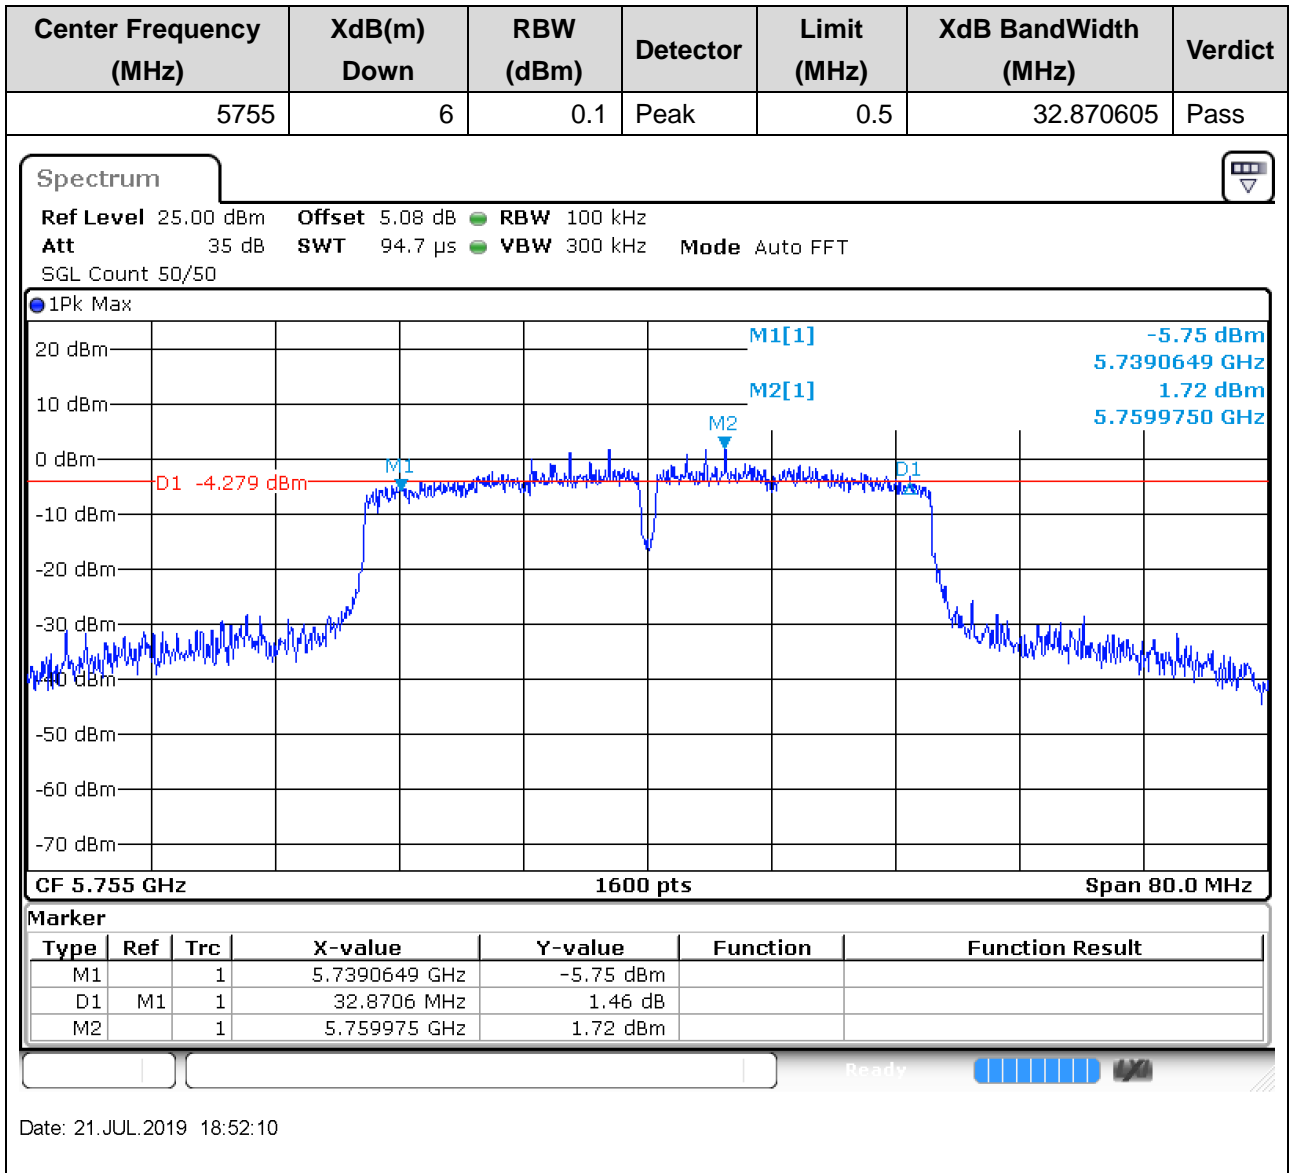

Annex A.3 6dB BandWidth

4. 802.11n_20M_Band4_L

4.1. A.2.1-6dB BandWidth(NTNV)

Center Frequency (MHz)	XdB(m) Down	RBW (dBm)	Detector	Limit (MHz)	XdB BandWidth (MHz)	Verdict
5745	6	0.1	Peak	0.5	17.671875	Pass

Date: 21.JUL.2019 18:49:15

7. 802.11n_40M_Band4_L

7.1. A.2.1-6dB BandWidth(NTNV)

8. 802.11n_40M_Band4_H

8.1. A.2.1-6dB BandWidth(NTNV)

END