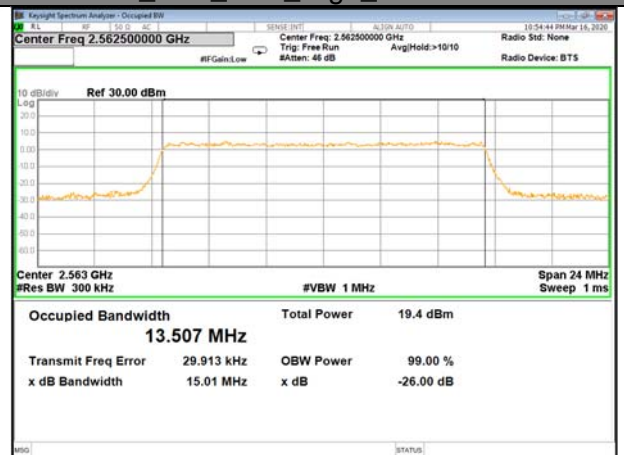

B7_Q16_15M_High_26BW-99%