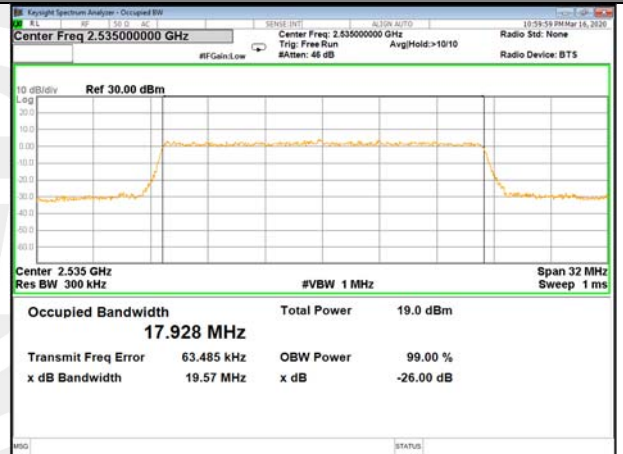

B7\_Q16\_15M\_High\_26BW-99%

LTE BAND-7

LTE BAND-7

B7\_QPSK\_20M\_Low\_26BW-99%

B7\_Q16\_20M\_Low\_26BW-99%

B7\_QPSK\_20M\_Mid\_26BW-99%

B7\_Q16\_20M\_Mid\_26BW-99%

B7\_QPSK\_20M\_High\_26BW-99%