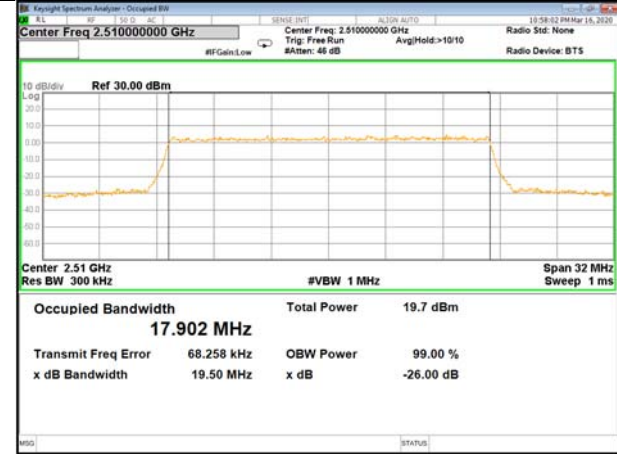

B7\_Q16\_15M\_High\_26BW-99%

LTE BAND-7

LTE BAND-7

B7\_QPSK\_20M\_Low\_26BW-99%

B7\_Q16\_20M\_Low\_26BW-99%

B7\_QPSK\_20M\_Mid\_26BW-99%

B7\_Q16\_20M\_Mid\_26BW-99%

B7\_QPSK\_20M\_High\_26BW-99%