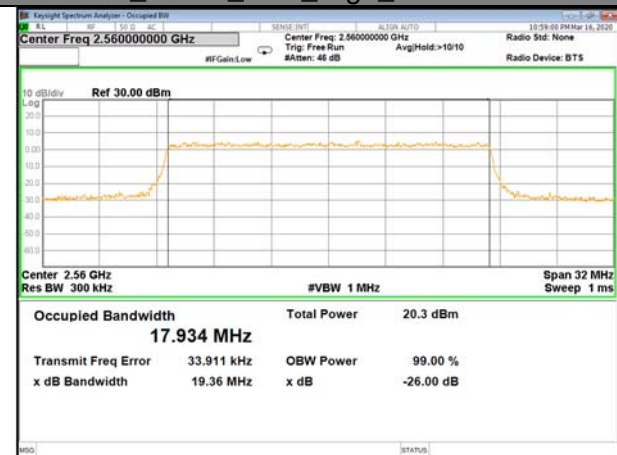

B7\_Q16\_15M\_High\_26BW-99%

LTE BAND-7

LTE BAND-7

B7\_QPSK\_20M\_Low\_26BW-99%

B7\_Q16\_20M\_Low\_26BW-99%

B7\_QPSK\_20M\_Mid\_26BW-99%

B7\_Q16\_20M\_Mid\_26BW-99%

B7\_QPSK\_20M\_High\_26BW-99%