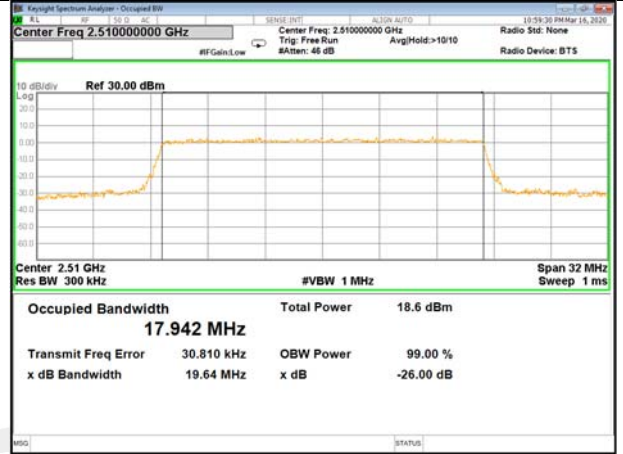

B7\_Q16\_15M\_High\_26BW-99%

LTE BAND-7

LTE BAND-7

B7\_QPSK\_20M\_Low\_26BW-99%

B7\_Q16\_20M\_Low\_26BW-99%

B7\_QPSK\_20M\_Mid\_26BW-99%

B7\_Q16\_20M\_Mid\_26BW-99%

B7\_QPSK\_20M\_High\_26BW-99%