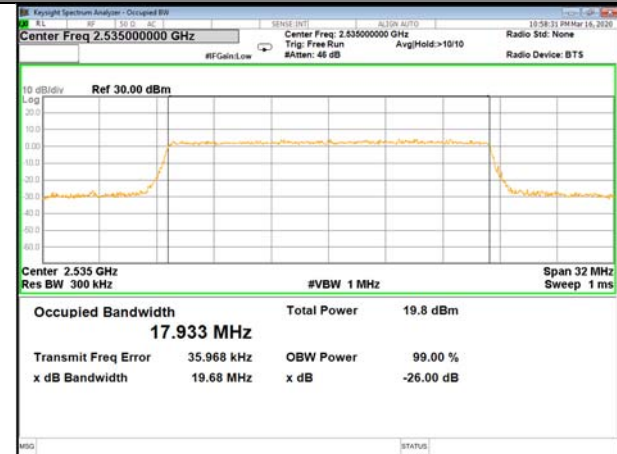

B7\_Q16\_10M\_High\_26BW-99%

LTE BAND-7

LTE BAND-7

B7\_QPSK\_15M\_Low\_26BW-99%

B7\_Q16\_15M\_Low\_26BW-99%

B7\_QPSK\_15M\_Mid\_26BW-99%

B7\_Q16\_15M\_Mid\_26BW-99%

B7\_QPSK\_15M\_High\_26BW-99%

B7\_Q16\_15M\_High\_26BW-99%

LTE BAND-7

LTE BAND-7

B7\_QPSK\_20M\_Low\_26BW-99%

B7\_Q16\_20M\_Low\_26BW-99%

B7\_QPSK\_20M\_Mid\_26BW-99%

B7\_Q16\_20M\_Mid\_26BW-99%

B7\_QPSK\_20M\_High\_26BW-99%