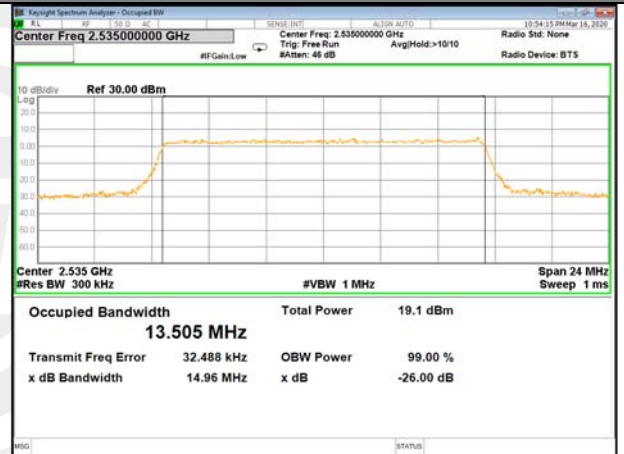

B7\_Q16\_10M\_High\_26BW-99%

LTE BAND-7

LTE BAND-7

B7\_QPSK\_15M\_Low\_26BW-99%

B7\_Q16\_15M\_Low\_26BW-99%

B7\_QPSK\_15M\_Mid\_26BW-99%

B7\_Q16\_15M\_Mid\_26BW-99%

B7\_QPSK\_15M\_High\_26BW-99%