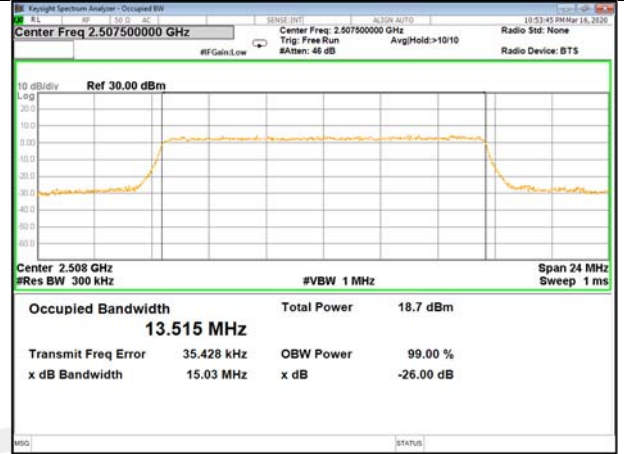

B7\_Q16\_10M\_High\_26BW-99%

LTE BAND-7

LTE BAND-7

B7\_QPSK\_15M\_Low\_26BW-99%

B7\_Q16\_15M\_Low\_26BW-99%

B7\_QPSK\_15M\_Mid\_26BW-99%

B7\_Q16\_15M\_Mid\_26BW-99%

B7\_QPSK\_15M\_High\_26BW-99%