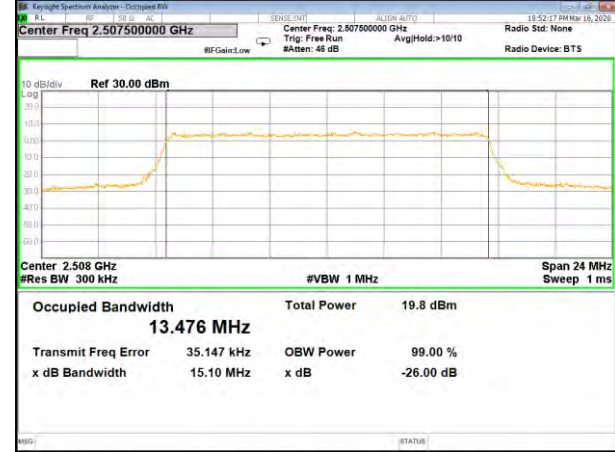

B7\_Q16\_10M\_High\_26BW-99%

LTE BAND-7

LTE BAND-7

B7\_QPSK\_15M\_Low\_26BW-99%

B7\_Q16\_15M\_Low\_26BW-99%

B7\_QPSK\_15M\_Mid\_26BW-99%

B7\_Q16\_15M\_Mid\_26BW-99%

B7\_QPSK\_15M\_High\_26BW-99%