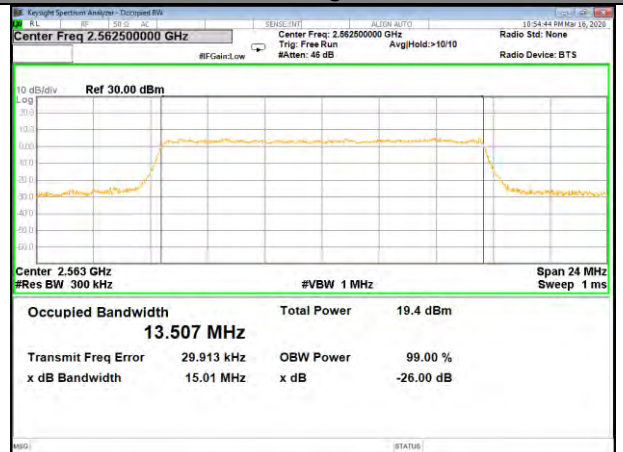

B7_Q16_15M_High_26BW-99%