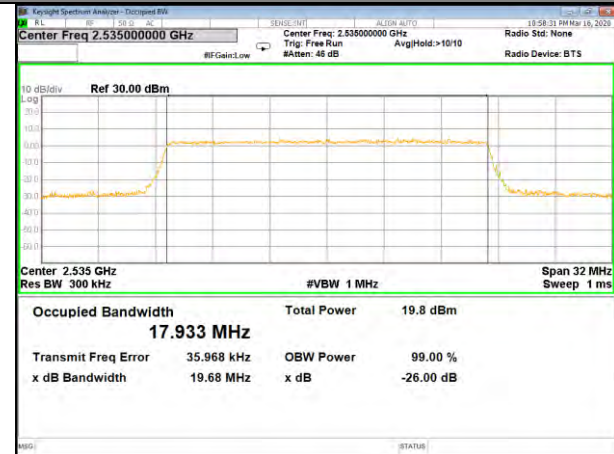

B7\_Q16\_15M\_High\_26BW-99%

LTE BAND-7

LTE BAND-7

B7\_QPSK\_20M\_Low\_26BW-99%

B7\_Q16\_20M\_Low\_26BW-99%

B7\_QPSK\_20M\_Mid\_26BW-99%

B7\_Q16\_20M\_Mid\_26BW-99%

B7\_QPSK\_20M\_High\_26BW-99%