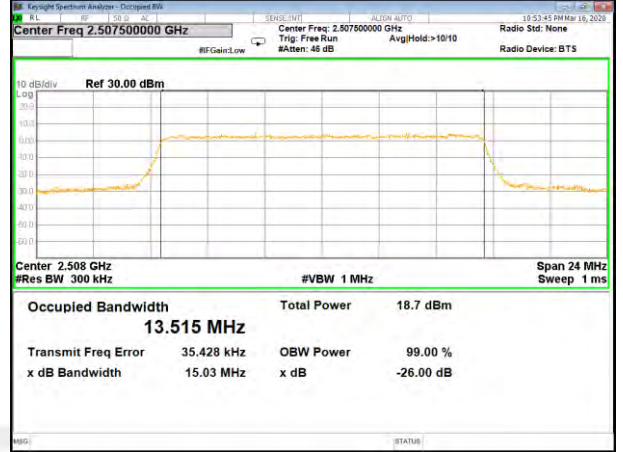

B7\_Q16\_10M\_High\_26BW-99%

LTE BAND-7

LTE BAND-7

B7\_QPSK\_15M\_Low\_26BW-99%

B7\_Q16\_15M\_Low\_26BW-99%

B7\_QPSK\_15M\_Mid\_26BW-99%

B7\_Q16\_15M\_Mid\_26BW-99%

B7\_QPSK\_15M\_High\_26BW-99%