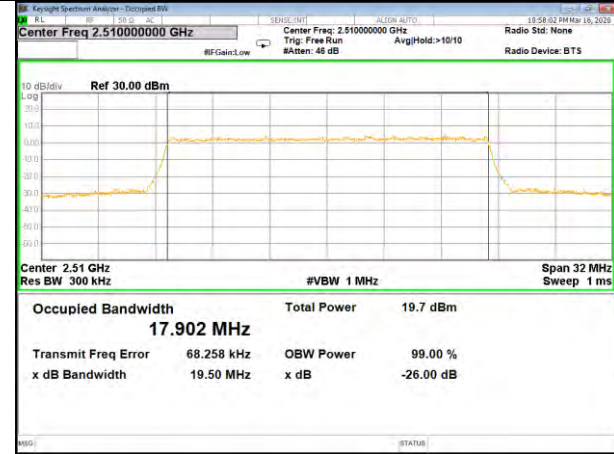

B7\_Q16\_15M\_High\_26BW-99%

LTE BAND-7

LTE BAND-7

B7\_QPSK\_20M\_Low\_26BW-99%

B7\_Q16\_20M\_Low\_26BW-99%

B7\_QPSK\_20M\_Mid\_26BW-99%

B7\_Q16\_20M\_Mid\_26BW-99%

B7\_QPSK\_20M\_High\_26BW-99%