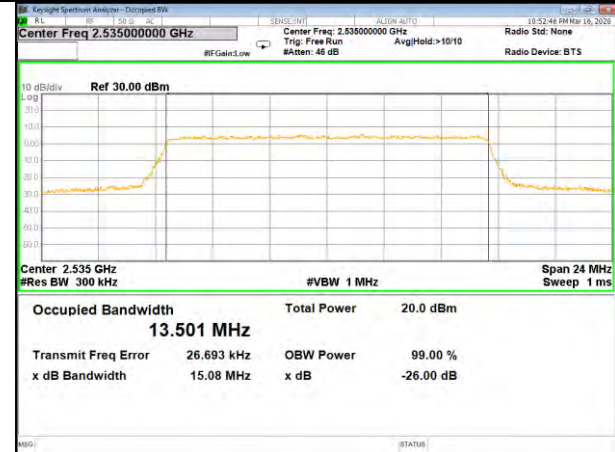

B7\_Q16\_10M\_High\_26BW-99%

LTE BAND-7

LTE BAND-7

B7\_QPSK\_15M\_Low\_26BW-99%

B7\_Q16\_15M\_Low\_26BW-99%

B7\_QPSK\_15M\_Mid\_26BW-99%

B7\_Q16\_15M\_Mid\_26BW-99%

B7\_QPSK\_15M\_High\_26BW-99%

B7\_Q16\_15M\_High\_26BW-99%

LTE BAND-7

LTE BAND-7

B7\_QPSK\_20M\_Low\_26BW-99%

B7\_Q16\_20M\_Low\_26BW-99%

B7\_QPSK\_20M\_Mid\_26BW-99%

B7\_Q16\_20M\_Mid\_26BW-99%

B7\_QPSK\_20M\_High\_26BW-99%