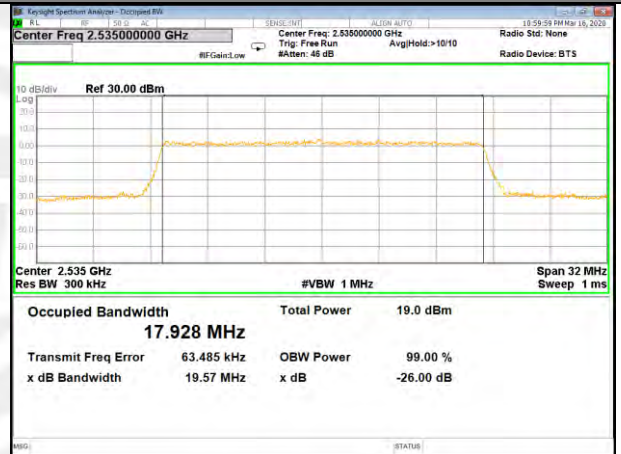

B7\_Q16\_15M\_High\_26BW-99%

LTE BAND-7

LTE BAND-7

B7\_QPSK\_20M\_Low\_26BW-99%

B7\_Q16\_20M\_Low\_26BW-99%

B7\_QPSK\_20M\_Mid\_26BW-99%

B7\_Q16\_20M\_Mid\_26BW-99%

B7\_QPSK\_20M\_High\_26BW-99%