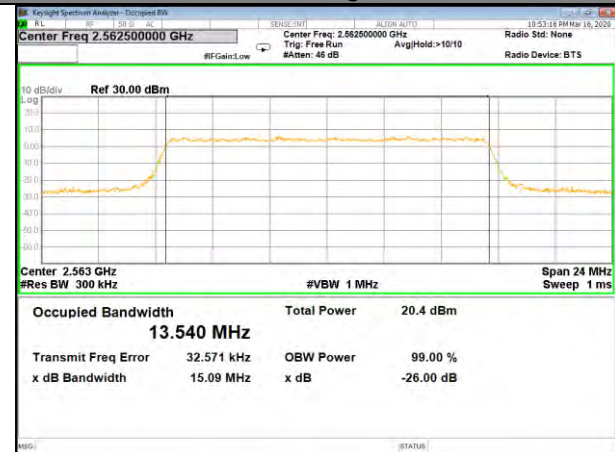

B7\_Q16\_10M\_High\_26BW-99%

LTE BAND-7

LTE BAND-7

B7\_QPSK\_15M\_Low\_26BW-99%

B7\_Q16\_15M\_Low\_26BW-99%

B7\_QPSK\_15M\_Mid\_26BW-99%

B7\_Q16\_15M\_Mid\_26BW-99%

B7\_QPSK\_15M\_High\_26BW-99%