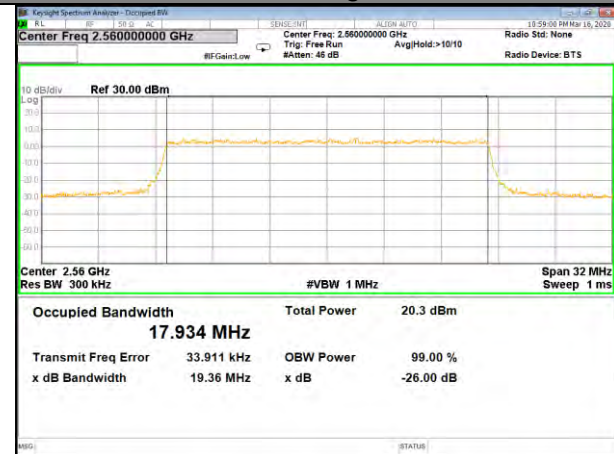

B7\_Q16\_15M\_High\_26BW-99%

LTE BAND-7

LTE BAND-7

B7\_QPSK\_20M\_Low\_26BW-99%

B7\_Q16\_20M\_Low\_26BW-99%

B7\_QPSK\_20M\_Mid\_26BW-99%

B7\_Q16\_20M\_Mid\_26BW-99%

B7\_QPSK\_20M\_High\_26BW-99%