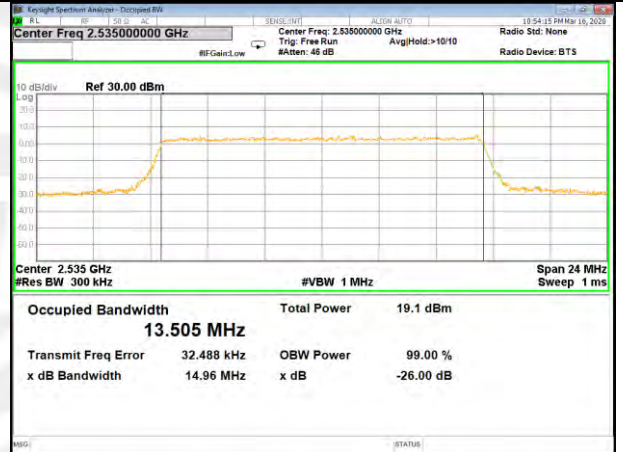

B7\_Q16\_10M\_High\_26BW-99%

LTE BAND-7

LTE BAND-7

B7\_QPSK\_15M\_Low\_26BW-99%

B7\_Q16\_15M\_Low\_26BW-99%

B7\_QPSK\_15M\_Mid\_26BW-99%

B7\_Q16\_15M\_Mid\_26BW-99%

B7\_QPSK\_15M\_High\_26BW-99%