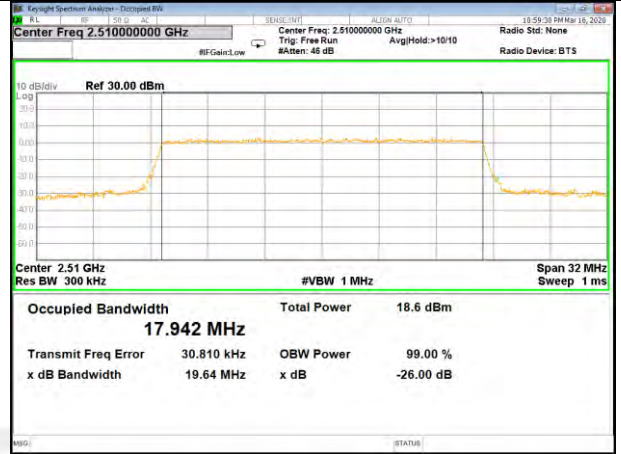

B7\_Q16\_15M\_High\_26BW-99%

LTE BAND-7

LTE BAND-7

B7\_QPSK\_20M\_Low\_26BW-99%

B7\_Q16\_20M\_Low\_26BW-99%

B7\_QPSK\_20M\_Mid\_26BW-99%

B7\_Q16\_20M\_Mid\_26BW-99%

B7\_QPSK\_20M\_High\_26BW-99%