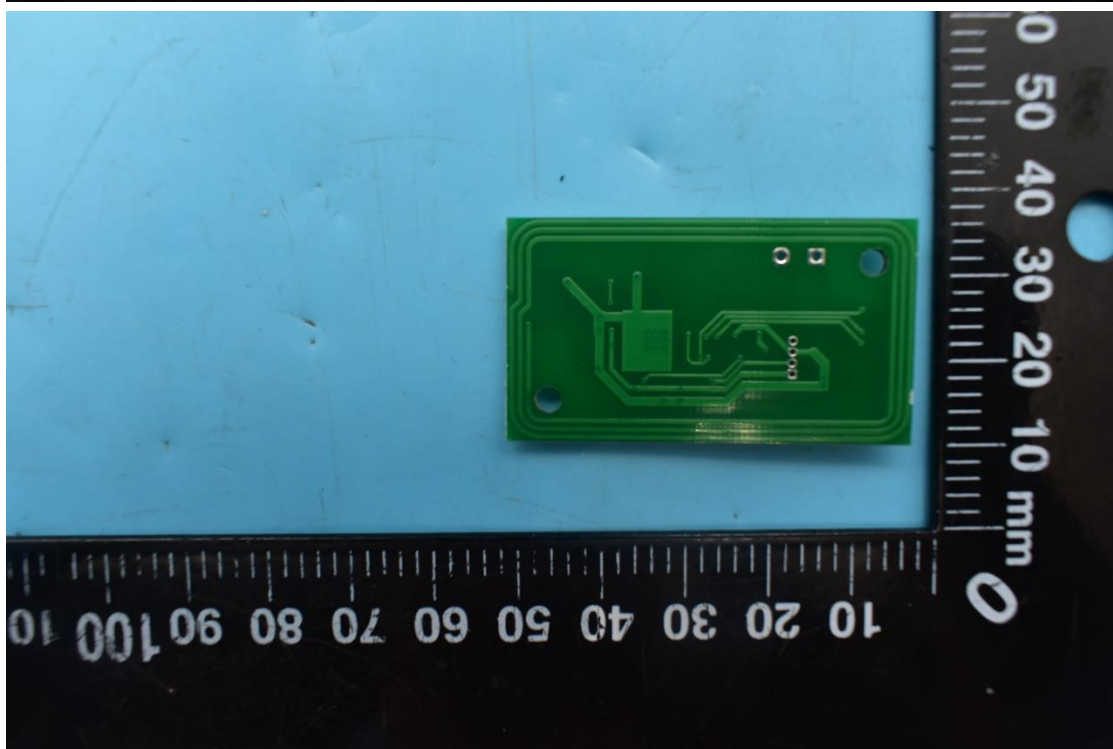

# FCC ID:2ATOW-TD-E2127

## Internal Photos

### 1. EUT uncover view

## 2. Antenna view