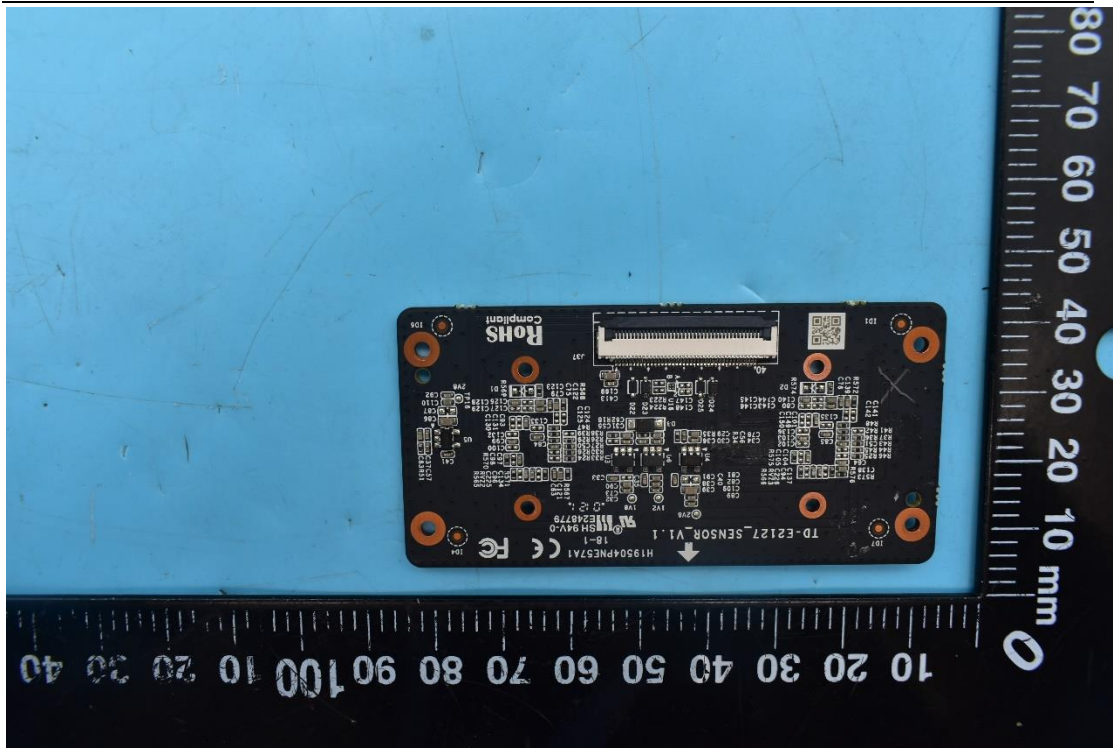

# FCC ID:2ATOW-TD-E2127

## Internal Photos

## 2. Antenna view