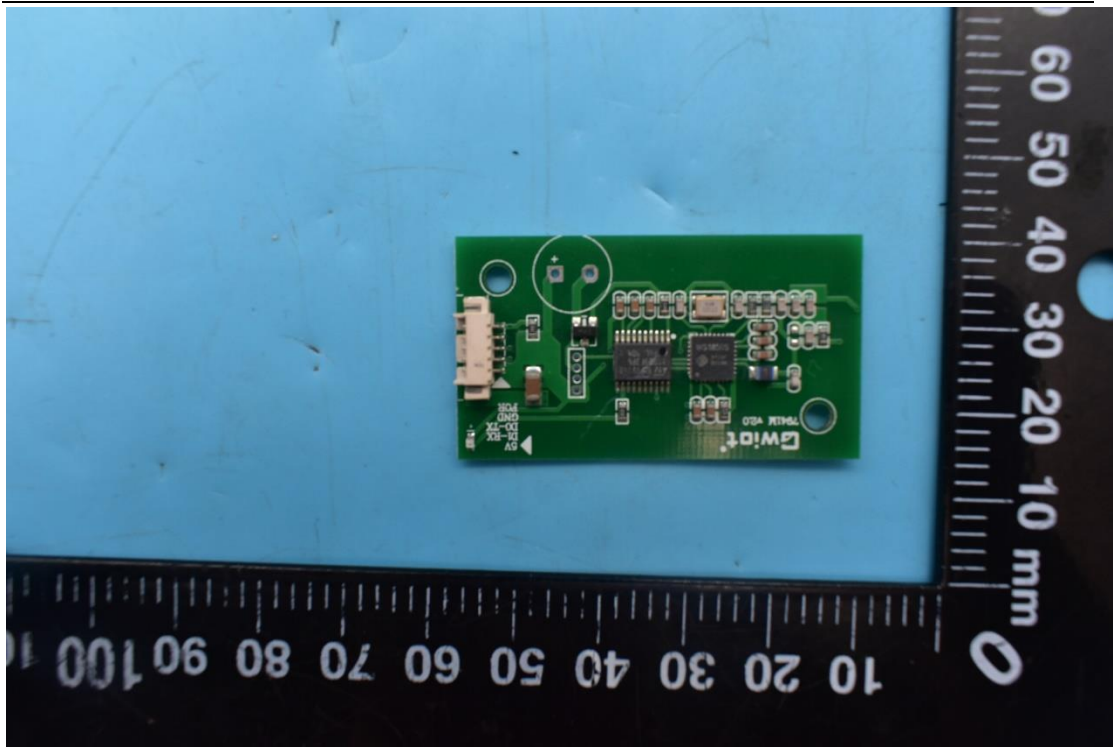

# FCC ID:2ATOW-TD-E2127

## Internal Photos

## 2. Antenna view