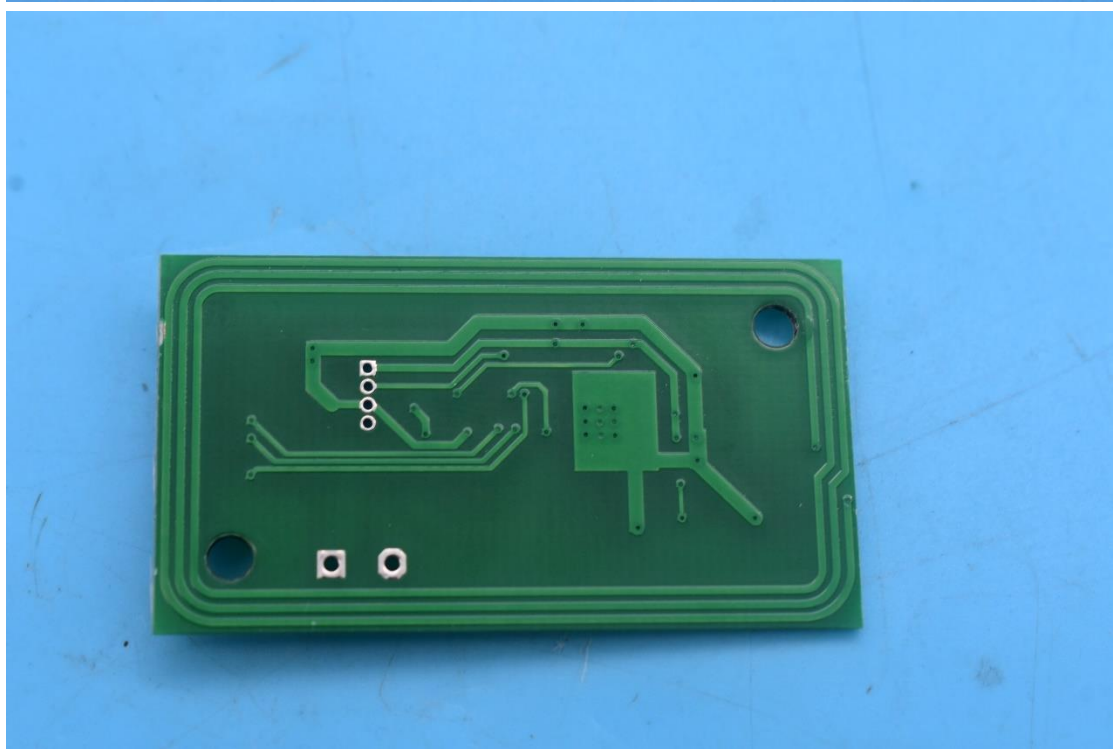

# FCC ID:2ATOW-TD-E2127

## Internal Photos

### 1. EUT uncover view

## 2. Antenna view