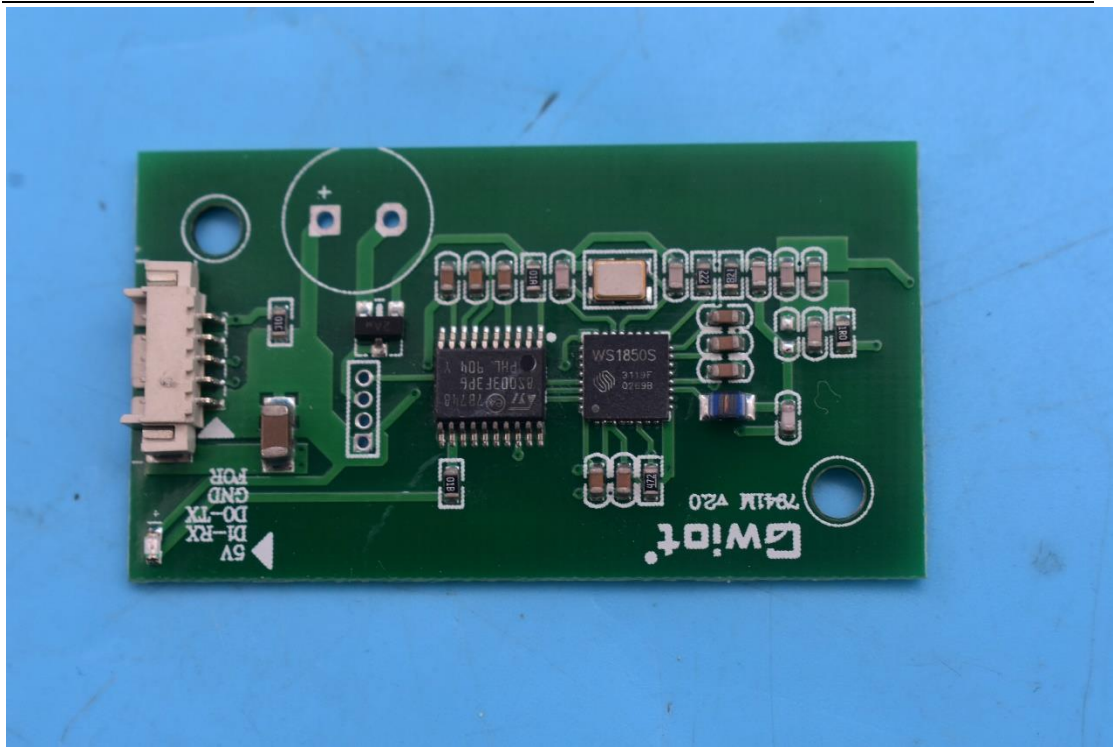

# FCC ID:2ATOW-TD-E2127

## Internal Photos

## 2. Antenna view