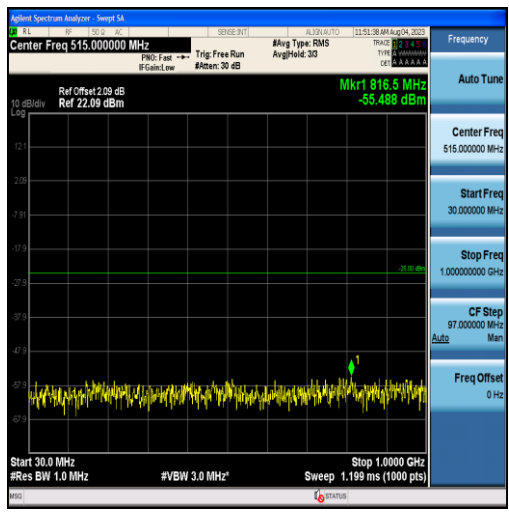

Band38-20MHz-16QAM-37850-100RB#0-Range1:30~1000MHz

Band38-20MHz-16QAM-37850-100RB#0-Range2:1000~6000MHz

Band38-20MHz-16QAM-37850-100RB#0-Range3:6000~27000MHz

Band38-20MHz-QPSK-38000-100RB#0-Range1:30~1000MHz