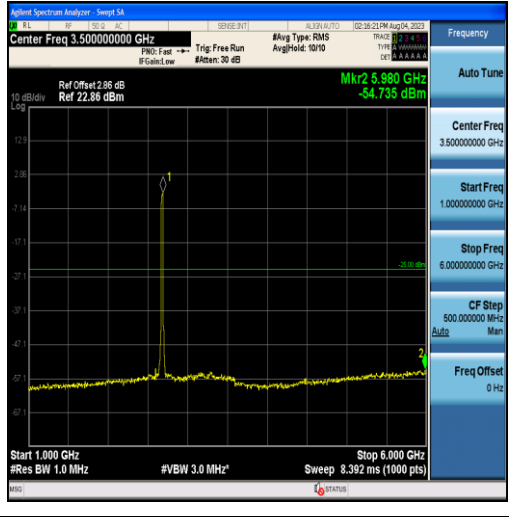

Band41-20MHz-16QAM-41490-100RB#0-Range2:1000~6000MHz