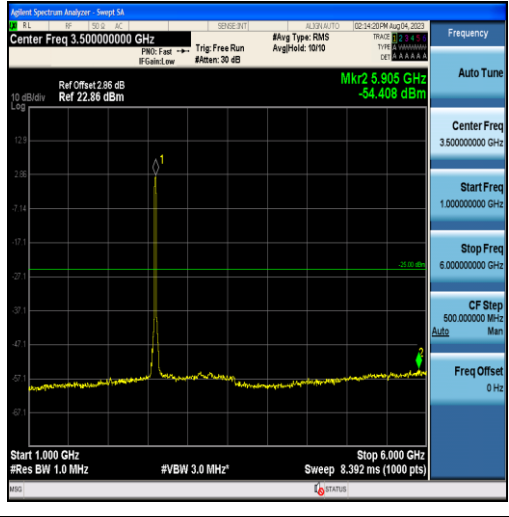

Band41-20MHz-16QAM-39750-100RB#0-Range1:30~1000MHz

Band41-20MHz-16QAM-39750-100RB#0-Range2:1000~6000MHz

Band41-20MHz-16QAM-39750-100RB#0-Range3:6000~27000MHz

Band41-20MHz-QPSK-40620-100RB#0-Range1:30~1000MHz