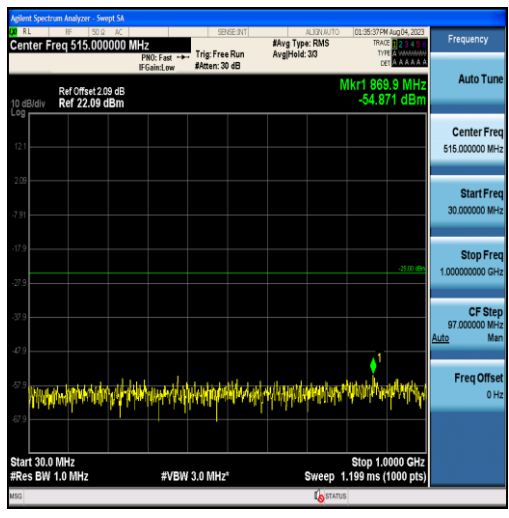

Band41-10MHz-16QAM-40620-50RB#0-Range3:6000~27000MHz

Band41-10MHz-QPSK-41540-50RB#0-Range1:30~1000MHz

Band41-10MHz-QPSK-41540-50RB#0-Range2:1000~6000MHz

Band41-10MHz-QPSK-41540-50RB#0-Range3:6000~27000MHz