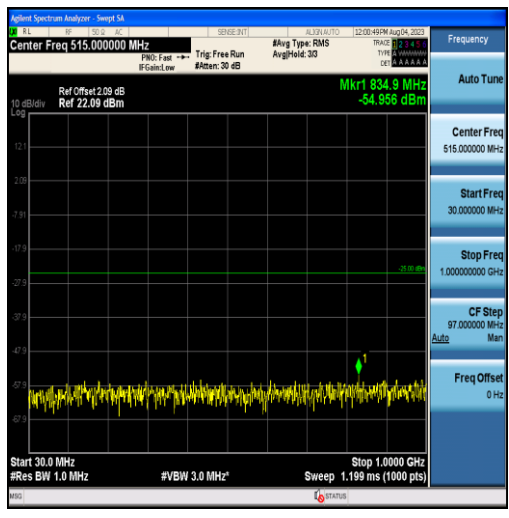

Band41-5MHz-QPSK-39675-25RB#0-Range1:30~1000MHz