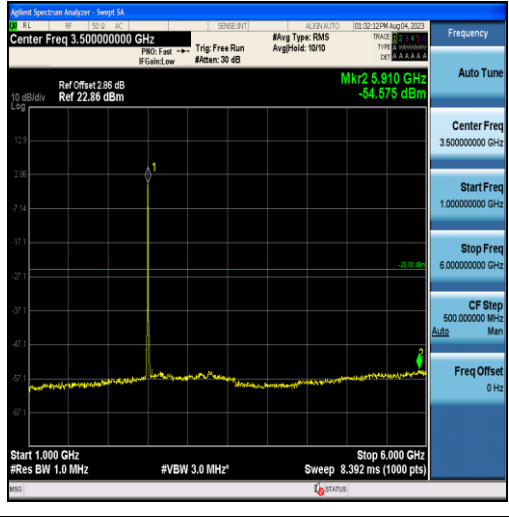

Band41-10MHz-16QAM-39700-50RB#0-Range2:1000~6000MHz