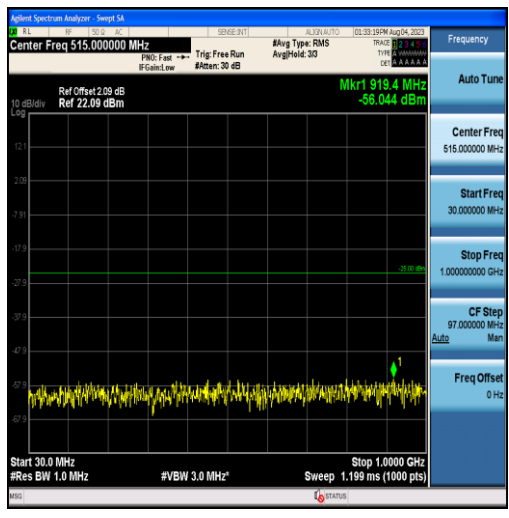

Band41-10MHz-QPSK-41540-50RB#0-Range1:30~1000MHz