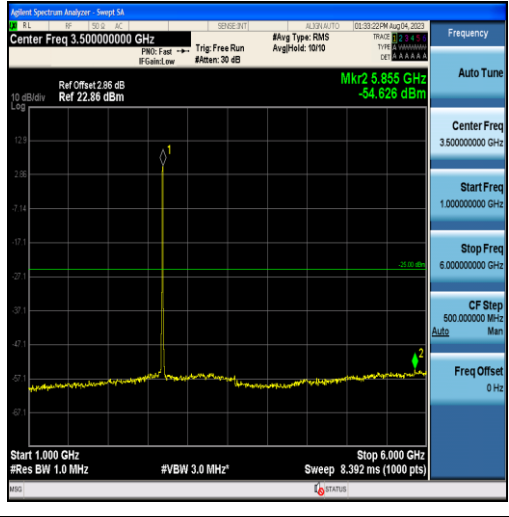

Band41-10MHz-QPSK-41540-50RB#0-Range2:1000~6000MHz