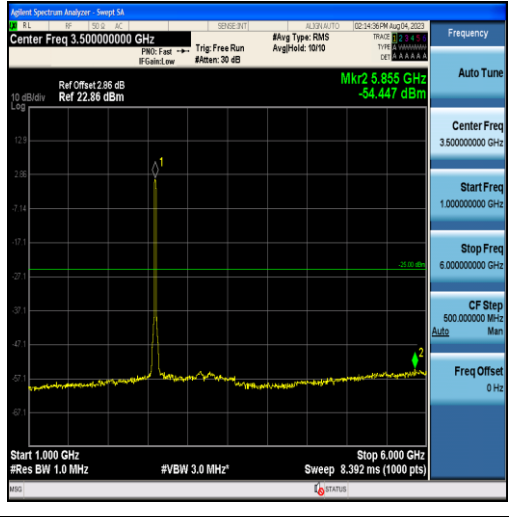

Band41-20MHz-16QAM-40620-100RB#0-Range2:1000~6000MHz