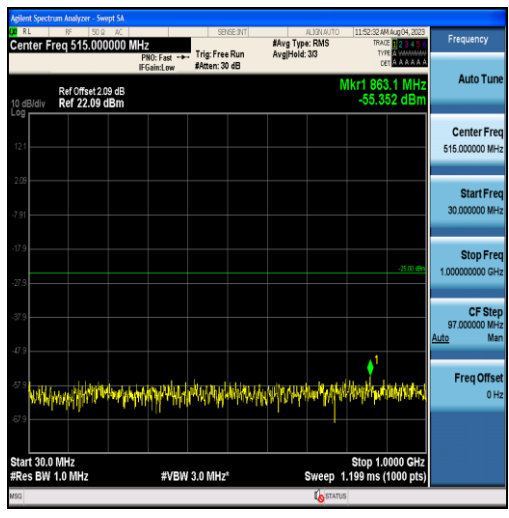

Band38-20MHz-QPSK-38150-100RB#0-Range1:30~1000MHz