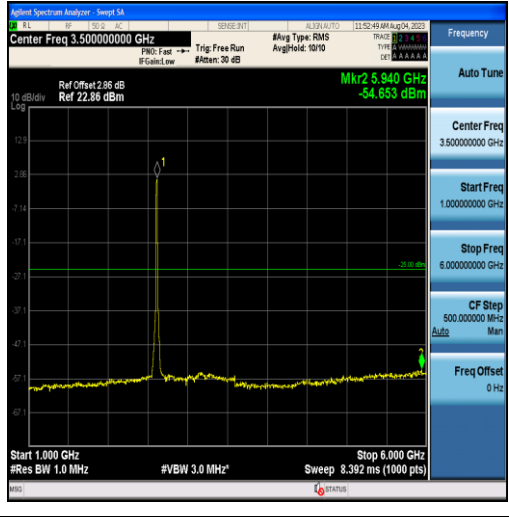

Band38-20MHz-16QAM-38150-100RB#0-Range2:1000~6000MHz