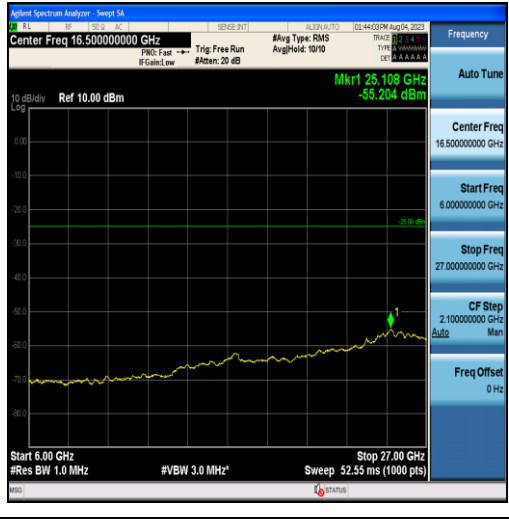

Band41-15MHz-QPSK-39725-75RB#0-Range2:1000~6000MHz

Band41-15MHz-QPSK-39725-75RB#0-Range3:6000~27000MHz

Band41-15MHz-16QAM-39725-75RB#0-Range1:30~1000MHz

Band41-15MHz-16QAM-39725-75RB#0-Range2:1000~6000MHz