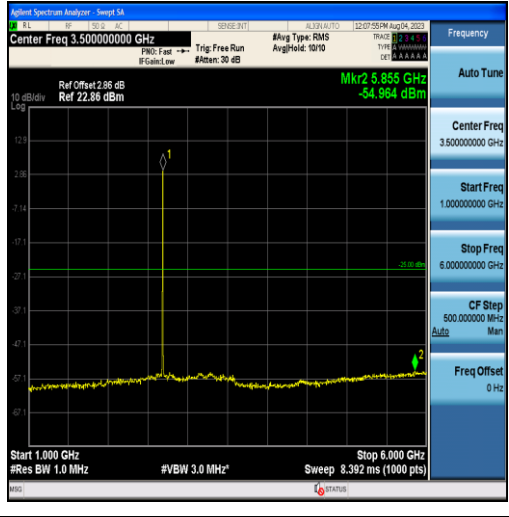

Band41-5MHz-16QAM-40620-25RB#0-Range3:6000~27000MHz

Band41-5MHz-QPSK-41565-25RB#0-Range1:30~1000MHz

Band41-5MHz-QPSK-41565-25RB#0-Range2:1000~6000MHz

Band41-5MHz-QPSK-41565-25RB#0-Range3:6000~27000MHz

Band41-5MHz-16QAM-41565-25RB#0-Range1:30~1000MHz