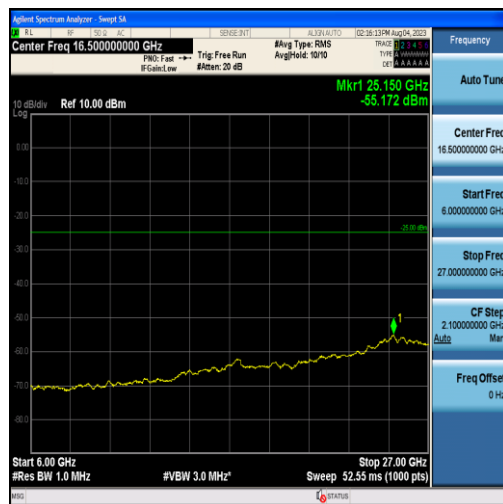

Band41-20MHz-QPSK-41490-100RB#0-Range3:6000~27000MHz