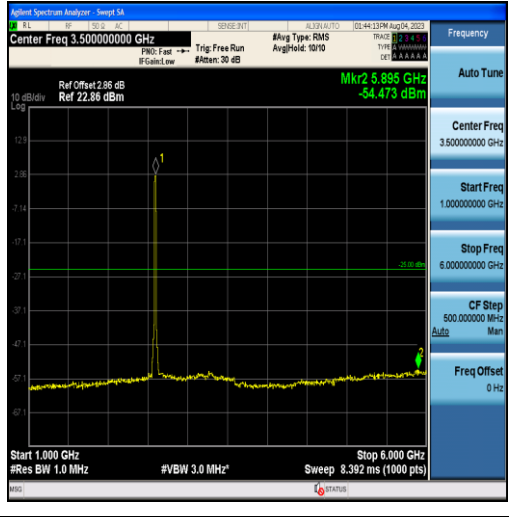

Band41-15MHz-QPSK-40620-75RB#0-Range2:1000~6000MHz