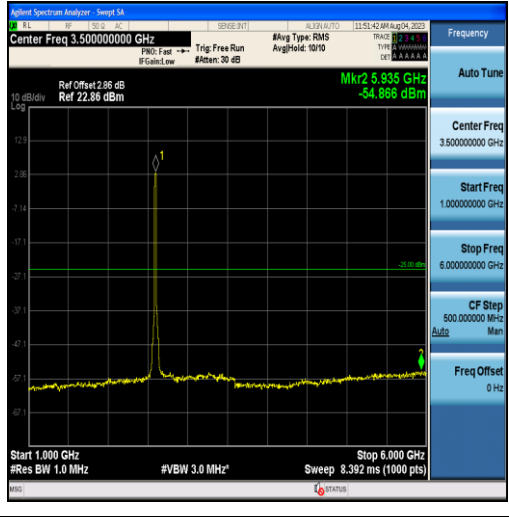

Band38-20MHz-16QAM-37850-100RB#0-Range1:30~1000MHz

Band38-20MHz-16QAM-37850-100RB#0-Range2:1000~6000MHz

Band38-20MHz-16QAM-37850-100RB#0-Range3:6000~27000MHz

Band38-20MHz-QPSK-38000-100RB#0-Range1:30~1000MHz

Band38-20MHz-QPSK-38000-100RB#0-Range2:1000~6000MHz

Band38-20MHz-QPSK-38000-100RB#0-Range3:6000~27000MHz

Band38-20MHz-16QAM-38000-100RB#0-Range1:30~1000MHz

Band38-20MHz-16QAM-38000-100RB#0-Range2:1000~6000MHz