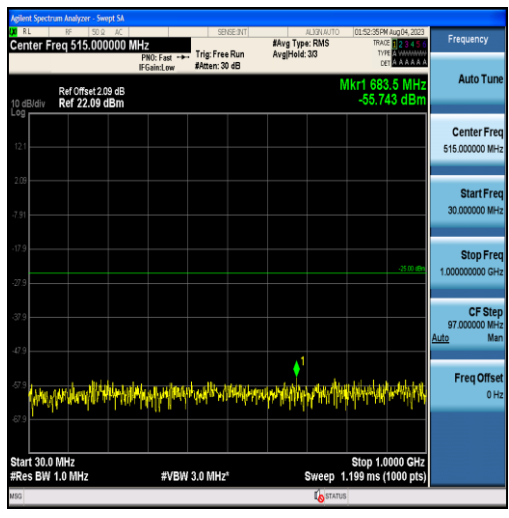

Band41-20MHz-QPSK-39750-100RB#0-Range1:30~1000MHz