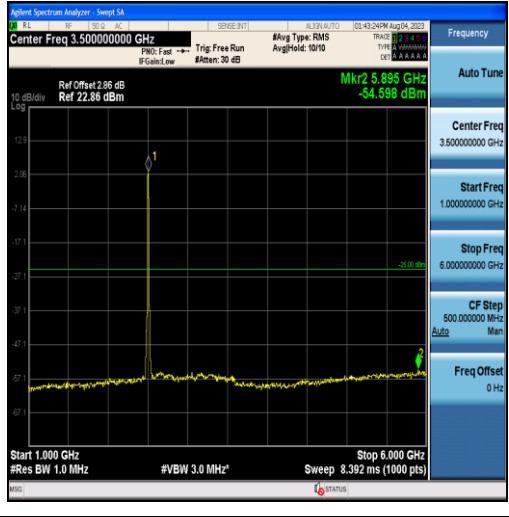

Band41-10MHz-16QAM-41540-50RB#0-Range1:30~1000MHz

Band41-10MHz-16QAM-41540-50RB#0-Range2:1000~6000MHz

Band41-10MHz-16QAM-41540-50RB#0-Range3:6000~27000MHz

Band41-15MHz-QPSK-39725-75RB#0-Range1:30~1000MHz