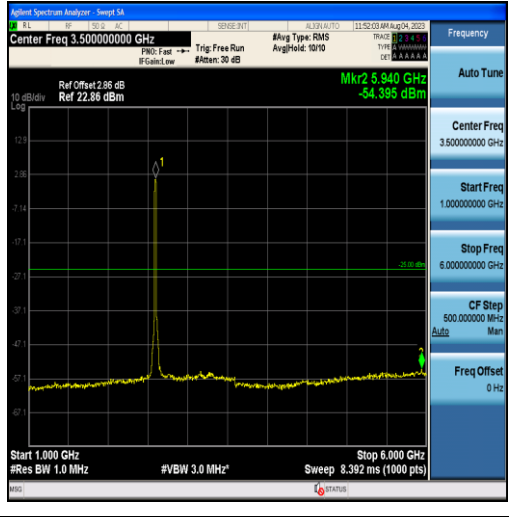

Band38-20MHz-16QAM-38000-100RB#0-Range2:1000~6000MHz