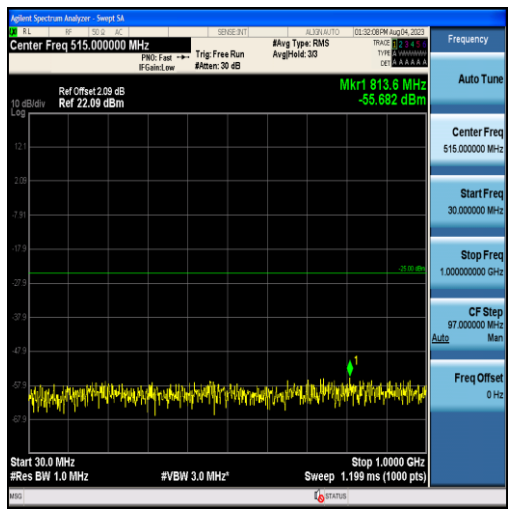

Band41-5MHz-16QAM-41565-25RB#0-Range2:1000~6000MHz

Band41-5MHz-16QAM-41565-25RB#0-Range3:6000~27000MHz

Band41-10MHz-QPSK-39700-50RB#0-Range1:30~1000MHz

Band41-10MHz-QPSK-39700-50RB#0-Range2:1000~6000MHz

Band41-10MHz-QPSK-39700-50RB#0-Range3:6000~27000MHz