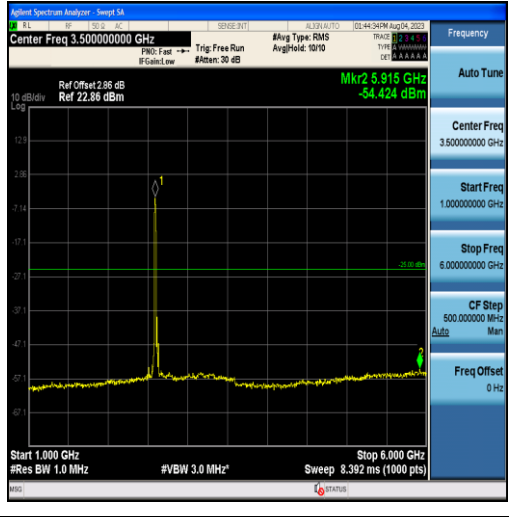

Band41-15MHz-16QAM-40620-75RB#0-Range2:1000~6000MHz