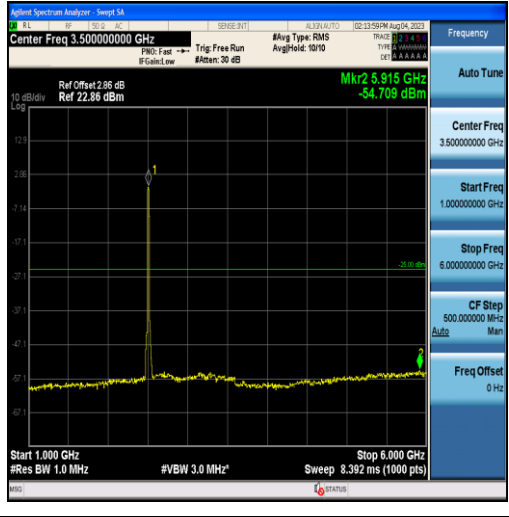

Band41-20MHz-16QAM-39750-100RB#0-Range2:1000~6000MHz