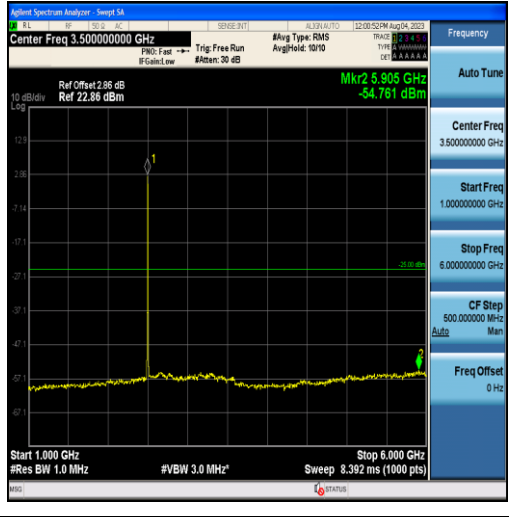

Band38-20MHz-16QAM-38150-100RB#0-Range1:30~1000MHz

Band38-20MHz-16QAM-38150-100RB#0-Range2:1000~6000MHz

Band38-20MHz-16QAM-38150-100RB#0-Range3:6000~27000MHz

Band41-5MHz-QPSK-39675-25RB#0-Range1:30~1000MHz