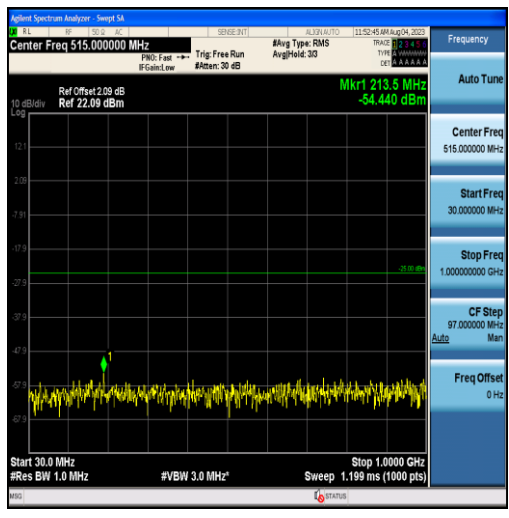

Band38-20MHz-16QAM-38000-100RB#0-Range3:6000~27000MHz

Band38-20MHz-QPSK-38150-100RB#0-Range1:30~1000MHz

Band38-20MHz-QPSK-38150-100RB#0-Range2:1000~6000MHz

Band38-20MHz-QPSK-38150-100RB#0-Range3:6000~27000MHz