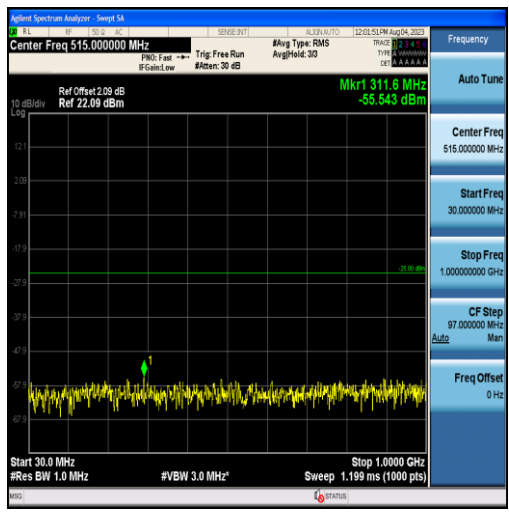

Band41-5MHz-QPSK-39675-25RB#0-Range2:1000~6000MHz

Band41-5MHz-QPSK-39675-25RB#0-Range3:6000~27000MHz

Band41-5MHz-16QAM-39675-25RB#0-Range1:30~1000MHz

Band41-5MHz-16QAM-39675-25RB#0-Range2:1000~6000MHz

Band41-5MHz-16QAM-39675-25RB#0-Range3:6000~27000MHz