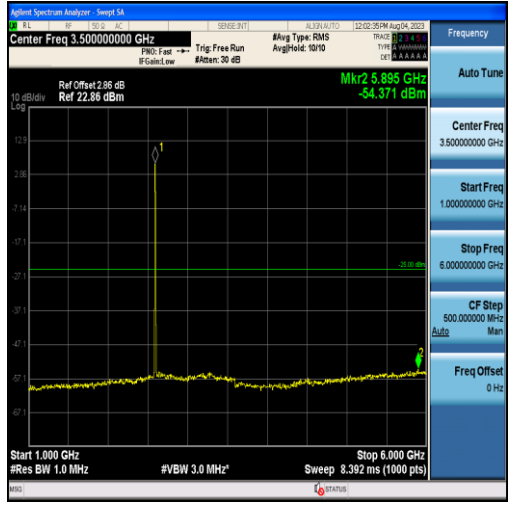

Band41-5MHz-QPSK-40620-25RB#0-Range1:30~1000MHz

Band41-5MHz-QPSK-40620-25RB#0-Range2:1000~6000MHz

Band41-5MHz-QPSK-40620-25RB#0-Range3:6000~27000MHz

Band41-5MHz-16QAM-40620-25RB#0-Range1:30~1000MHz

Band41-5MHz-16QAM-40620-25RB#0-Range2:1000~6000MHz