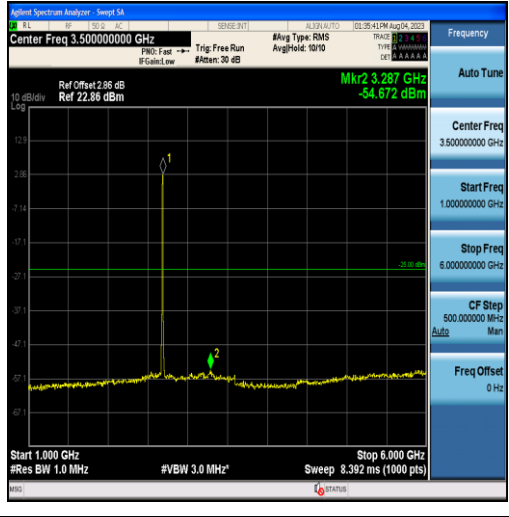

Band41-10MHz-16QAM-41540-50RB#0-Range2:1000~6000MHz