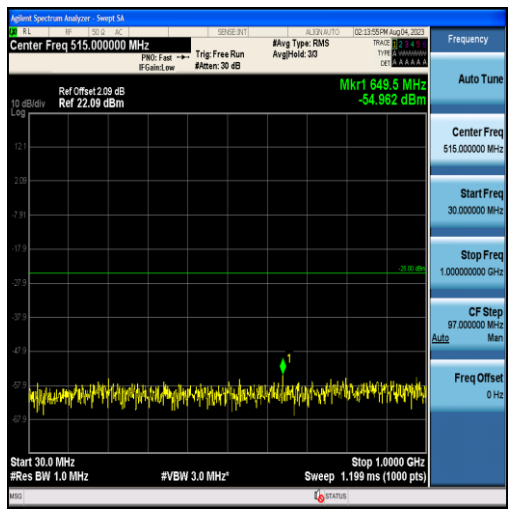

Band41-15MHz-16QAM-41515-75RB#0-Range3:6000~27000MHz

Band41-20MHz-QPSK-39750-100RB#0-Range1:30~1000MHz

Band41-20MHz-QPSK-39750-100RB#0-Range2:1000~6000MHz

Band41-20MHz-QPSK-39750-100RB#0-Range3:6000~27000MHz