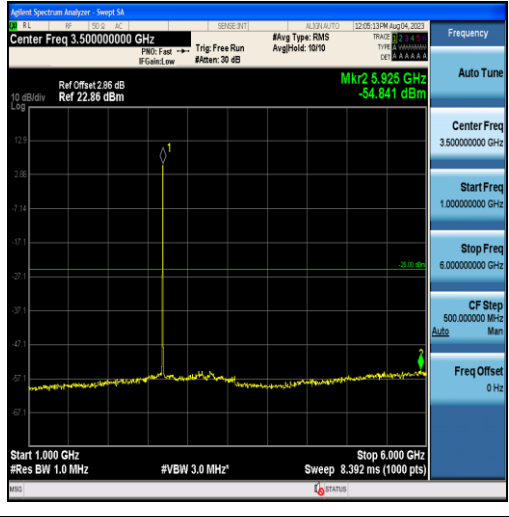

Band41-5MHz-QPSK-41565-25RB#0-Range2:1000~6000MHz