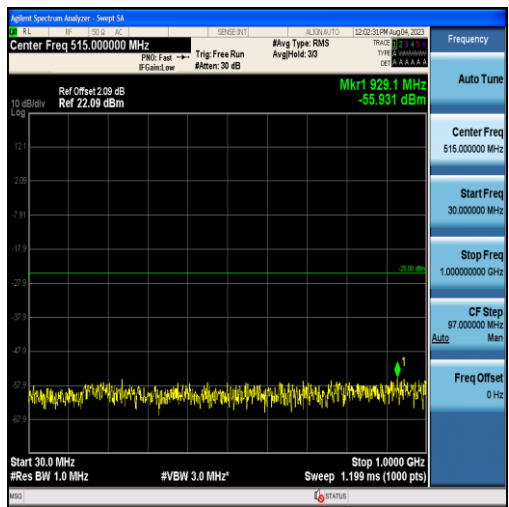

Band41-5MHz-16QAM-40620-25RB#0-Range1:30~1000MHz