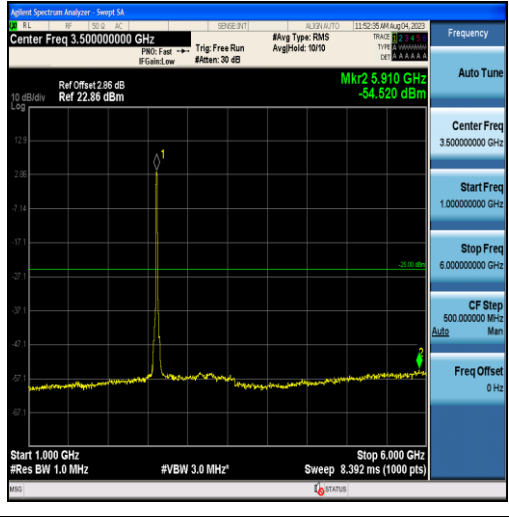

Band38-20MHz-QPSK-38000-100RB#0-Range2:1000~6000MHz

Band38-20MHz-QPSK-38000-100RB#0-Range3:6000~27000MHz

Band38-20MHz-16QAM-38000-100RB#0-Range1:30~1000MHz

Band38-20MHz-16QAM-38000-100RB#0-Range2:1000~6000MHz

Band38-20MHz-16QAM-38000-100RB#0-Range3:6000~27000MHz

Band38-20MHz-QPSK-38150-100RB#0-Range1:30~1000MHz

Band38-20MHz-QPSK-38150-100RB#0-Range2:1000~6000MHz

Band38-20MHz-QPSK-38150-100RB#0-Range3:6000~27000MHz