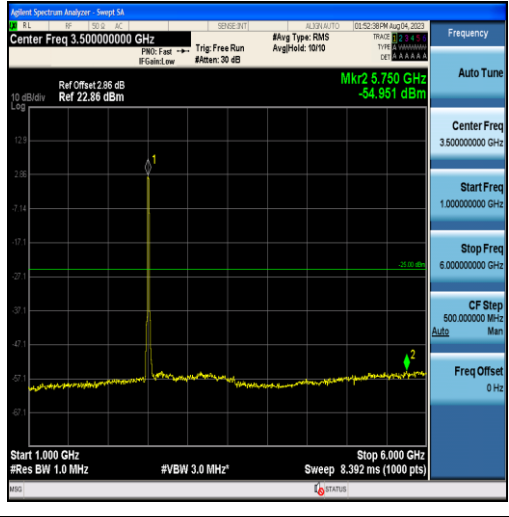

Band41-20MHz-QPSK-39750-100RB#0-Range2:1000~6000MHz