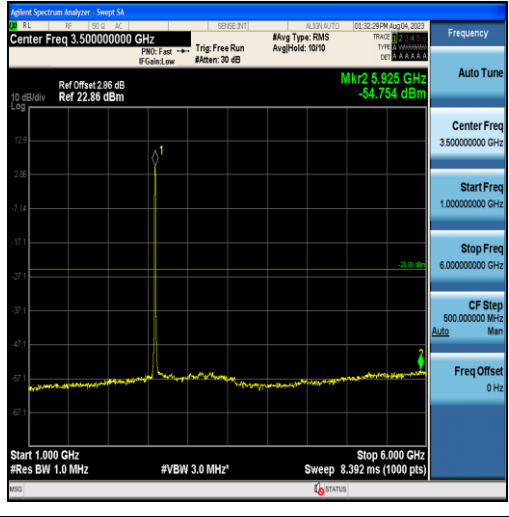

Band41-10MHz-16QAM-39700-50RB#0-Range1:30~1000MHz

Band41-10MHz-16QAM-39700-50RB#0-Range2:1000~6000MHz

Band41-10MHz-16QAM-39700-50RB#0-Range3:6000~27000MHz

Band41-10MHz-QPSK-40620-50RB#0-Range1:30~1000MHz