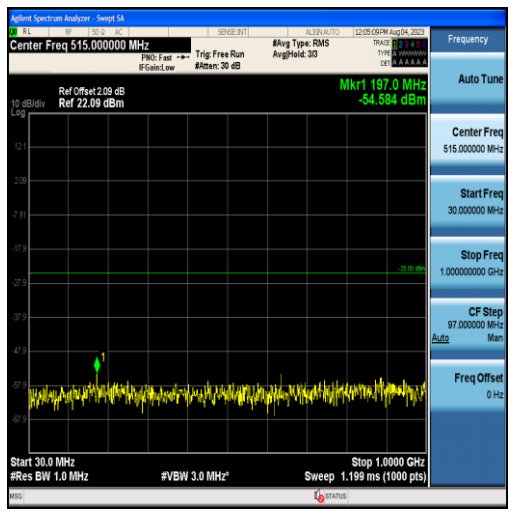

Band41-5MHz-QPSK-41565-25RB#0-Range1:30~1000MHz