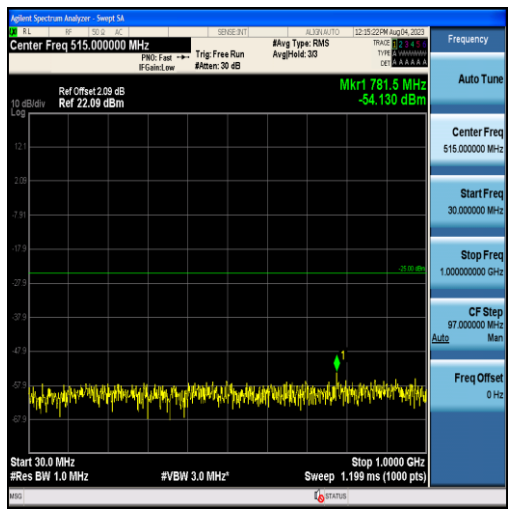

Band41-10MHz-QPSK-39700-50RB#0-Range1:30~1000MHz