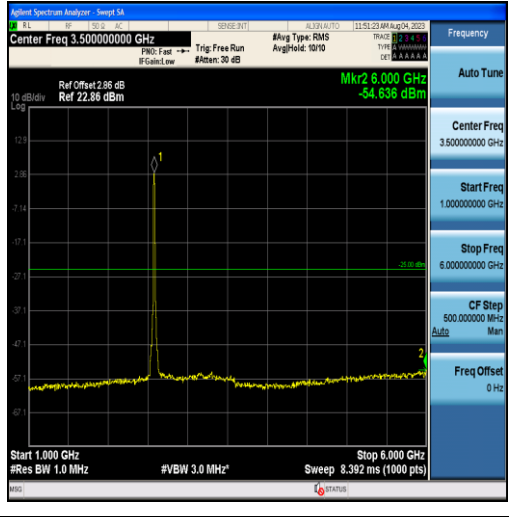

Band38-20MHz-16QAM-37850-100RB#0-Range1:30~1000MHz

Band38-20MHz-16QAM-37850-100RB#0-Range2:1000~6000MHz

Band38-20MHz-16QAM-37850-100RB#0-Range3:6000~27000MHz

Band38-20MHz-QPSK-38000-100RB#0-Range1:30~1000MHz

Band38-20MHz-QPSK-38000-100RB#0-Range2:1000~6000MHz

Band38-20MHz-QPSK-38000-100RB#0-Range3:6000~27000MHz

Band38-20MHz-16QAM-38000-100RB#0-Range1:30~1000MHz

Band38-20MHz-16QAM-38000-100RB#0-Range2:1000~6000MHz