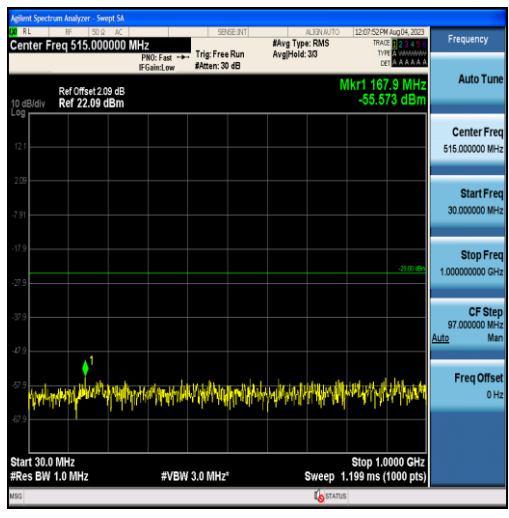

Band41-5MHz-16QAM-40620-25RB#0-Range3:6000~27000MHz

Band41-5MHz-QPSK-41565-25RB#0-Range1:30~1000MHz

Band41-5MHz-QPSK-41565-25RB#0-Range2:1000~6000MHz

Band41-5MHz-QPSK-41565-25RB#0-Range3:6000~27000MHz

Band41-5MHz-16QAM-41565-25RB#0-Range1:30~1000MHz