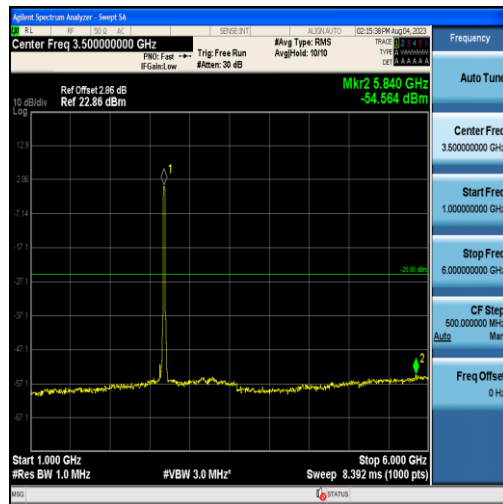

Band41-20MHz-QPSK-41490-100RB#0-Range2:1000~6000MHz