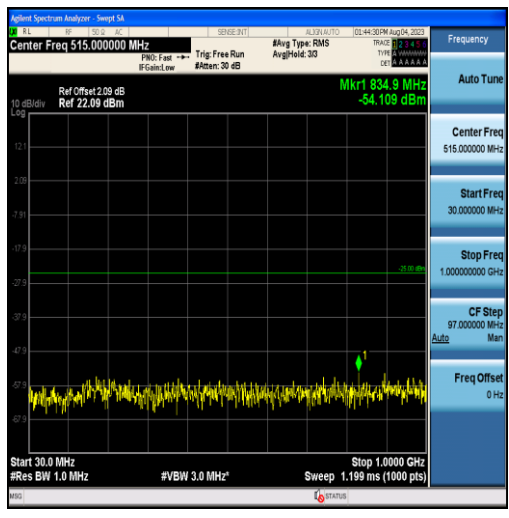

Band41-15MHz-16QAM-39725-75RB#0-Range3:6000~27000MHz

Band41-15MHz-QPSK-40620-75RB#0-Range1:30~1000MHz

Band41-15MHz-QPSK-40620-75RB#0-Range2:1000~6000MHz

Band41-15MHz-QPSK-40620-75RB#0-Range3:6000~27000MHz