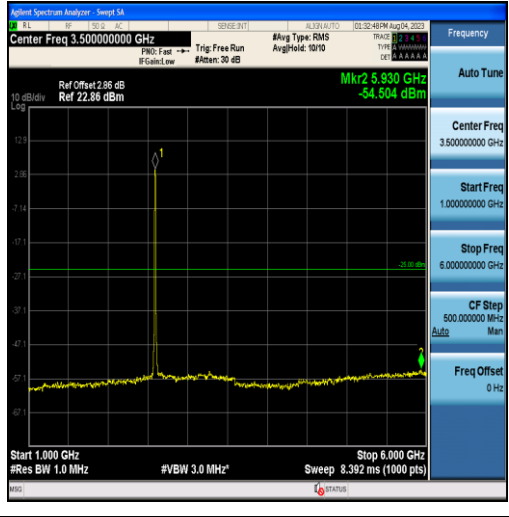

Band41-10MHz-16QAM-40620-50RB#0-Range2:1000~6000MHz