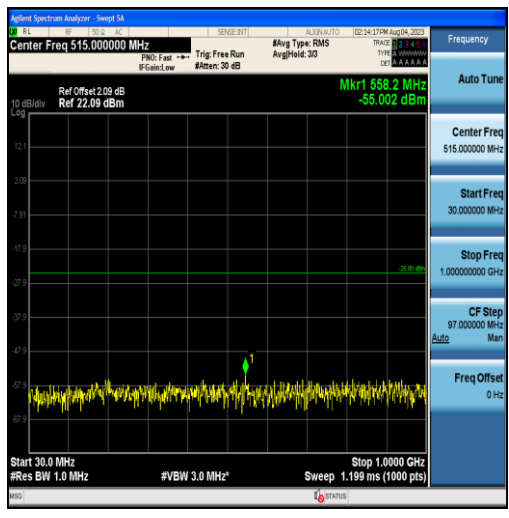

Band41-20MHz-QPSK-40620-100RB#0-Range1:30~1000MHz