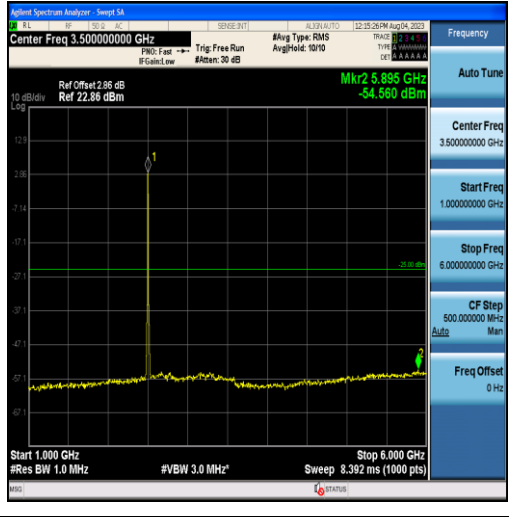

Band41-10MHz-QPSK-39700-50RB#0-Range2:1000~6000MHz