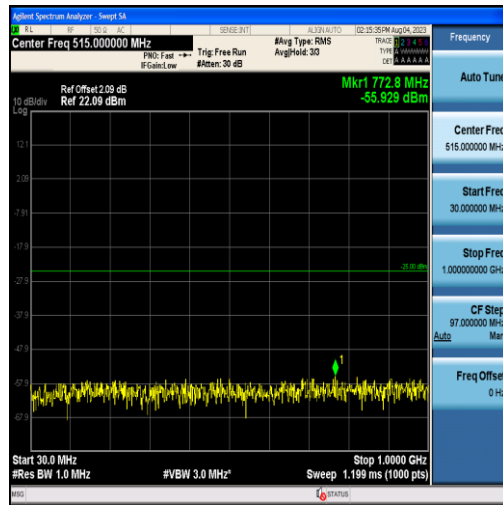

Band41-20MHz-QPSK-41490-100RB#0-Range1:30~1000MHz