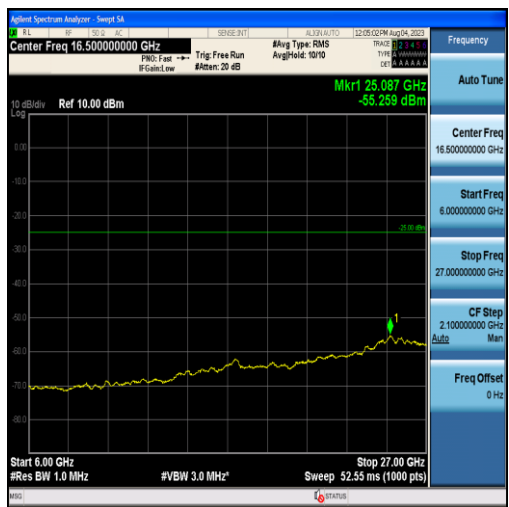

Band41-5MHz-QPSK-40620-25RB#0-Range1:30~1000MHz

Band41-5MHz-QPSK-40620-25RB#0-Range2:1000~6000MHz

Band41-5MHz-QPSK-40620-25RB#0-Range3:6000~27000MHz

Band41-5MHz-16QAM-40620-25RB#0-Range1:30~1000MHz

Band41-5MHz-16QAM-40620-25RB#0-Range2:1000~6000MHz