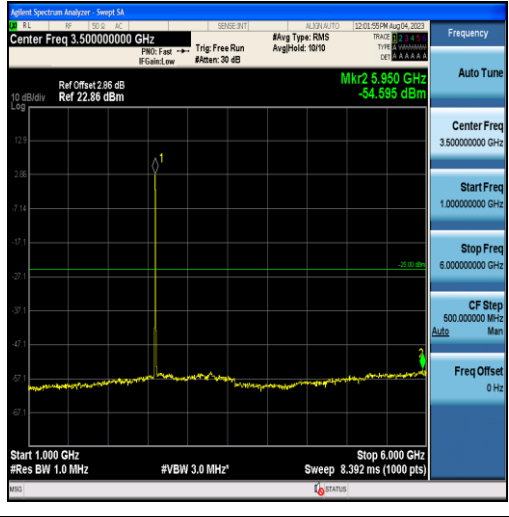

Band41-5MHz-QPSK-40620-25RB#0-Range2:1000~6000MHz