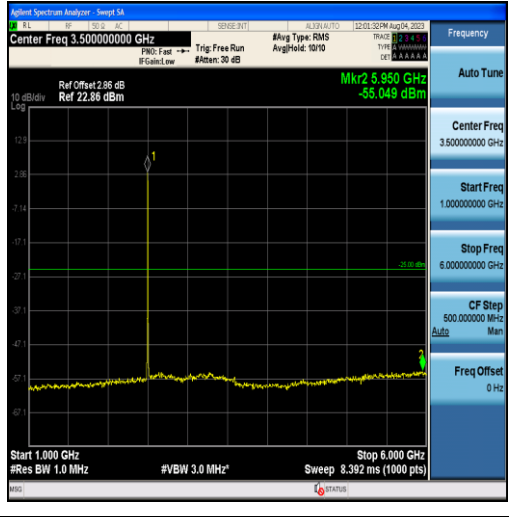

Band41-5MHz-16QAM-39675-25RB#0-Range2:1000~6000MHz