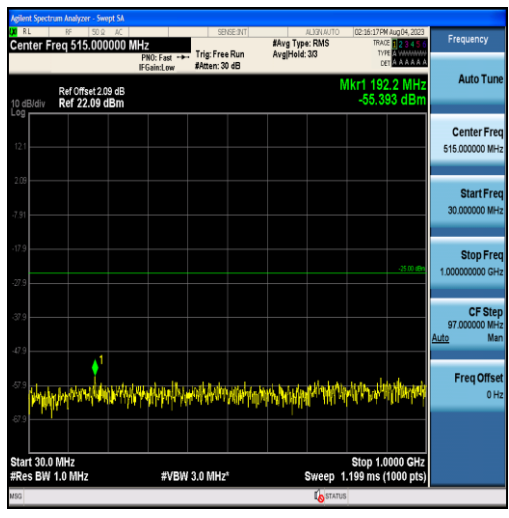

Band41-20MHz-16QAM-40620-100RB#0-Range3:6000~27000MHz

Band41-20MHz-QPSK-41490-100RB#0-Range1:30~1000MHz

Band41-20MHz-QPSK-41490-100RB#0-Range2:1000~6000MHz

Band41-20MHz-QPSK-41490-100RB#0-Range3:6000~27000MHz