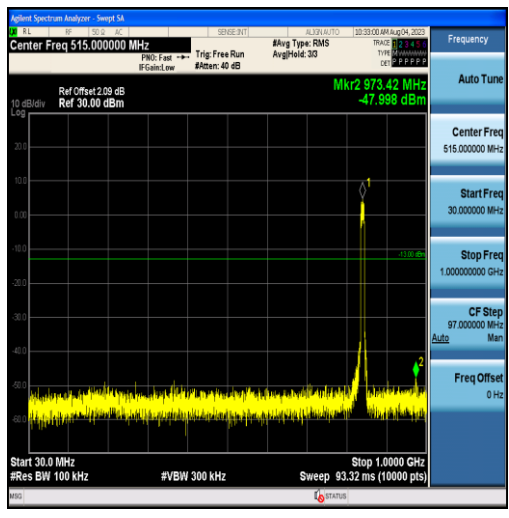

Band26-10MHz-16QAM-26915-50RB#0-Range1:30~1000MHz

Band26-10MHz-16QAM-26915-50RB#0-Range2:1000~10000MHz

Band26-10MHz-QPSK-26990-50RB#0-Range1:30~1000MHz

Band26-10MHz-QPSK-26990-50RB#0-Range2:1000~10000MHz