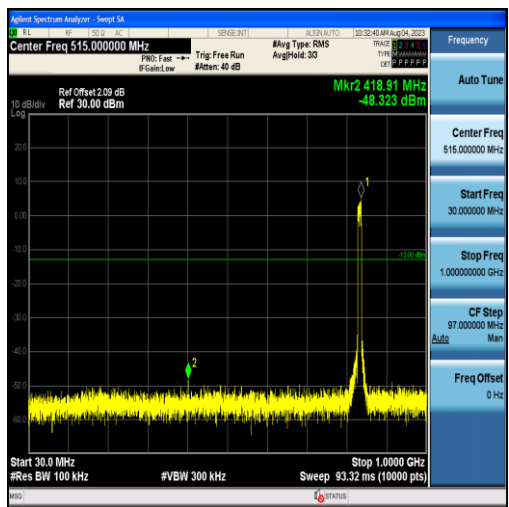

Band26-10MHz-16QAM-26840-50RB#0-Range1:30~1000MHz

Band26-10MHz-16QAM-26840-50RB#0-Range2:1000~10000MHz

Band26-10MHz-QPSK-26915-50RB#0-Range1:30~1000MHz

Band26-10MHz-QPSK-26915-50RB#0-Range2:1000~10000MHz