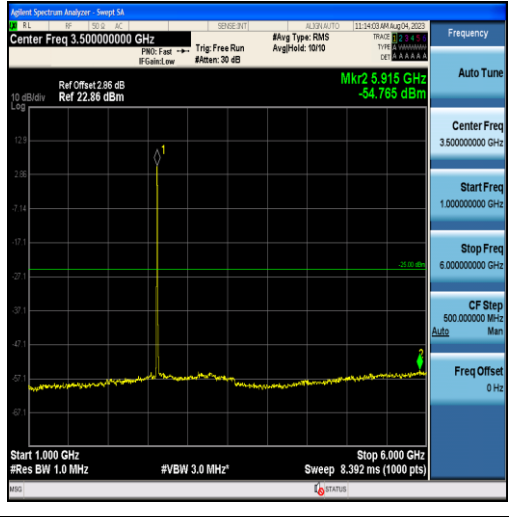

Band38-5MHz-16QAM-38225-25RB#0-Range1:30~1000MHz

Band38-5MHz-16QAM-38225-25RB#0-Range2:1000~6000MHz