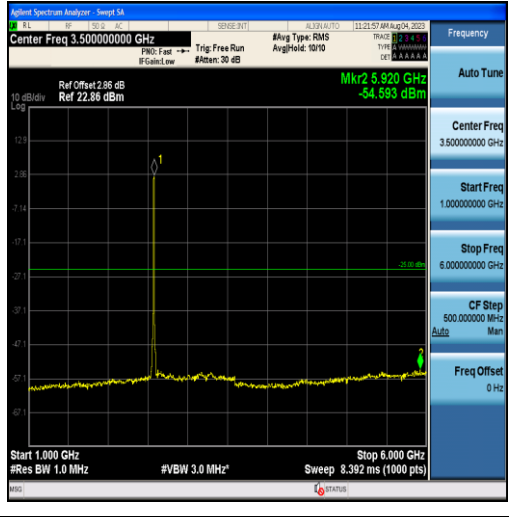

Band38-10MHz-QPSK-37800-50RB#0-Range1:30~1000MHz

Band38-10MHz-QPSK-37800-50RB#0-Range2:1000~6000MHz