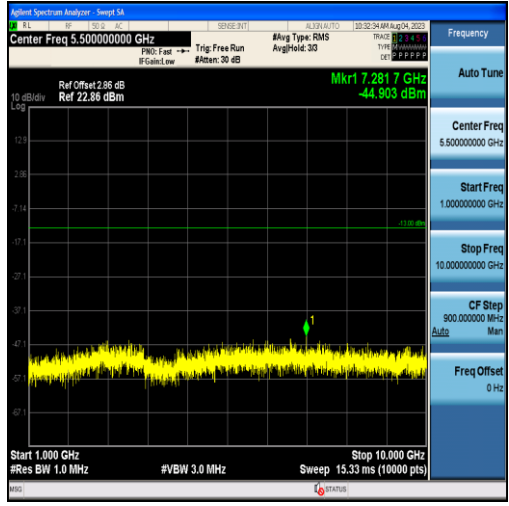

Band26-10MHz-QPSK-26915-50RB#0-Range1:30~1000MHz

Band26-10MHz-QPSK-26915-50RB#0-Range2:1000~10000MHz