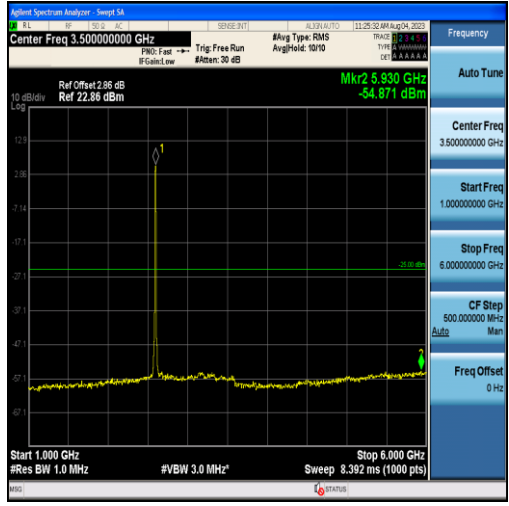

Band38-10MHz-QPSK-38000-50RB#0-Range1:30~1000MHz

Band38-10MHz-QPSK-38000-50RB#0-Range2:1000~6000MHz