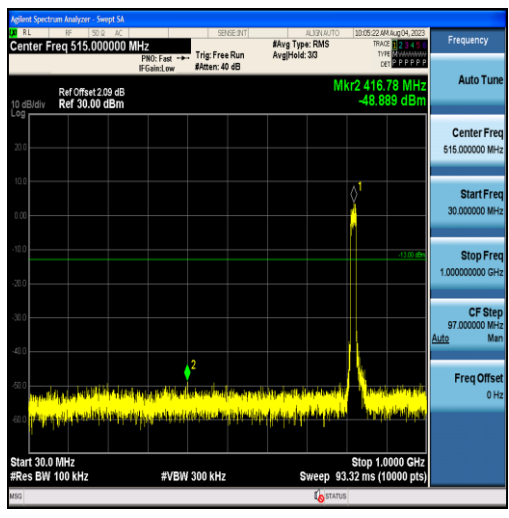

Band26-10MHz-16QAM-26990-50RB#0-Range2:1000~10000MHz

Band26-15MHz-QPSK-26765-75RB#0-Range1:30~1000MHz