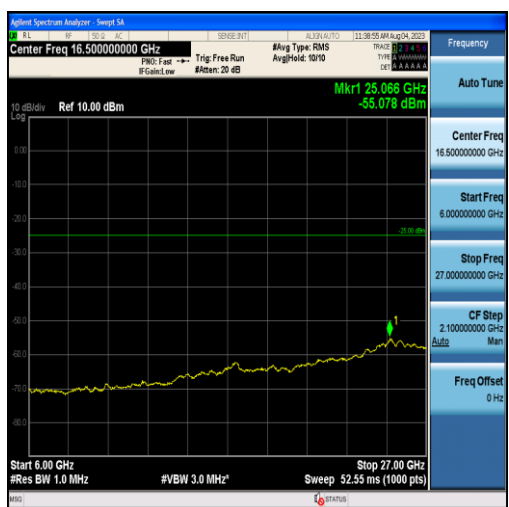

Band38-15MHz-QPSK-37825-75RB#0-Range2:1000~6000MHz

Band38-15MHz-QPSK-37825-75RB#0-Range3:6000~27000MHz