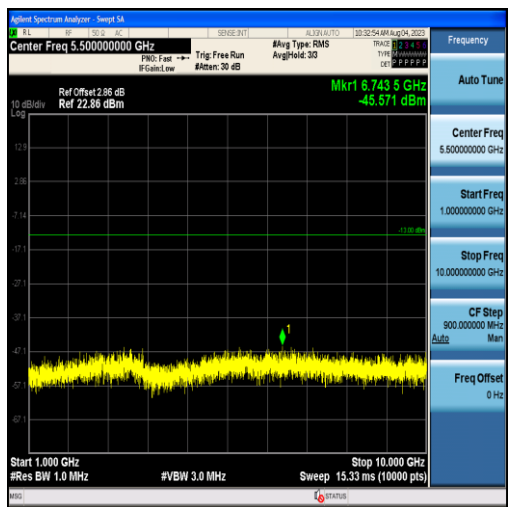

Band26-10MHz-QPSK-26990-50RB#0-Range1:30~1000MHz

Band26-10MHz-QPSK-26990-50RB#0-Range2:1000~10000MHz