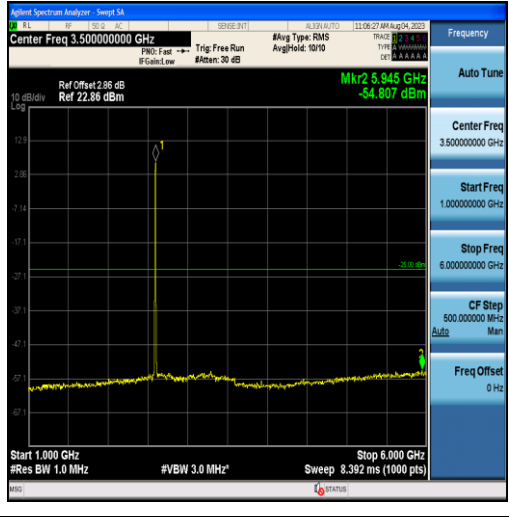

Band38-5MHz-16QAM-37775-25RB#0-Range1:30~1000MHz

Band38-5MHz-16QAM-37775-25RB#0-Range2:1000~6000MHz

Band38-5MHz-16QAM-37775-25RB#0-Range3:6000~27000MHz

Band38-5MHz-QPSK-38000-25RB#0-Range1:30~1000MHz

Band38-5MHz-QPSK-38000-25RB#0-Range2:1000~6000MHz