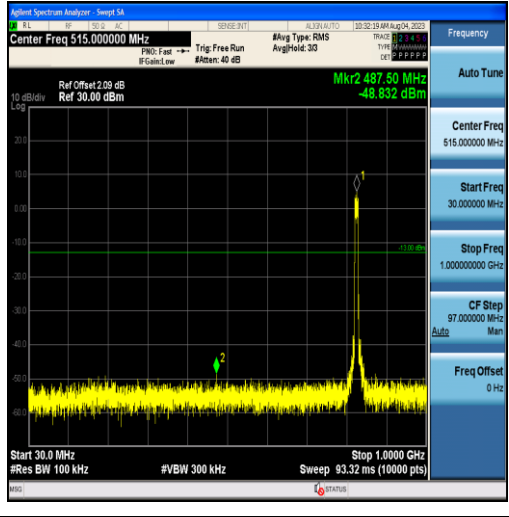

Band26-10MHz-16QAM-26740-50RB#0-Range1:30~1000MHz

Band26-10MHz-16QAM-26740-50RB#0-Range2:1000~10000MHz

Band26-10MHz-QPSK-26840-50RB#0-Range1:30~1000MHz

Band26-10MHz-QPSK-26840-50RB#0-Range2:1000~10000MHz