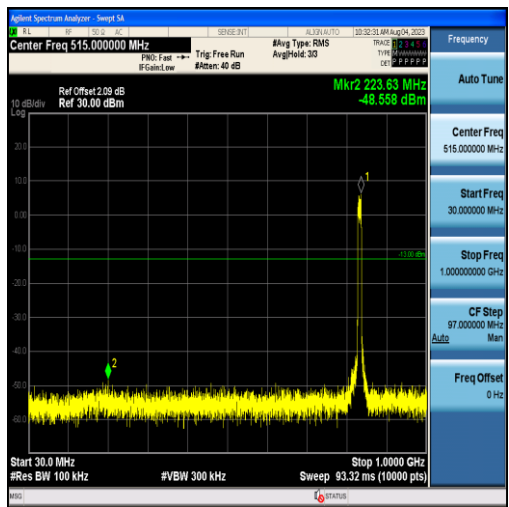

Band26-10MHz-16QAM-26840-50RB#0-Range2:1000~10000MHz

Band26-10MHz-QPSK-26915-50RB#0-Range1:30~1000MHz