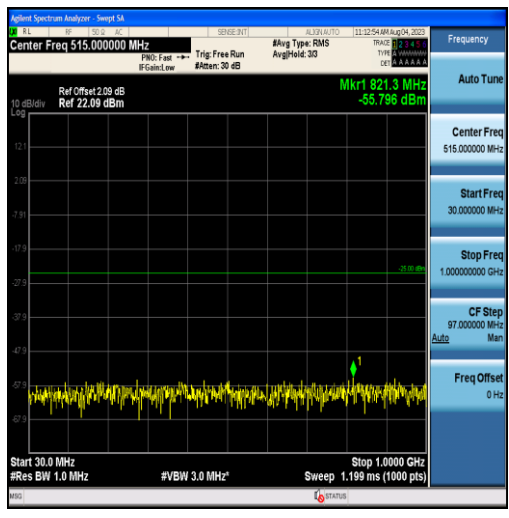

Band38-5MHz-QPSK-38000-25RB#0-Range3:6000~27000MHz

Band38-5MHz-16QAM-38000-25RB#0-Range1:30~1000MHz

Band38-5MHz-16QAM-38000-25RB#0-Range2:1000~6000MHz

Band38-5MHz-16QAM-38000-25RB#0-Range3:6000~27000MHz

Band38-5MHz-QPSK-38225-25RB#0-Range1:30~1000MHz