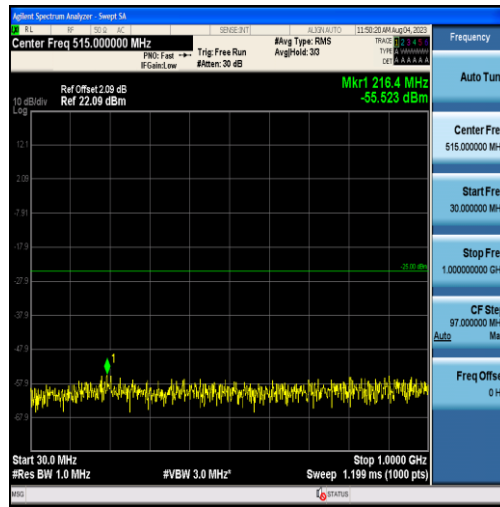

Band38-15MHz-16QAM-38175-75RB#0-Range3:6000~27000MHz

Band38-20MHz-QPSK-37850-100RB#0-Range1:30~1000MHz