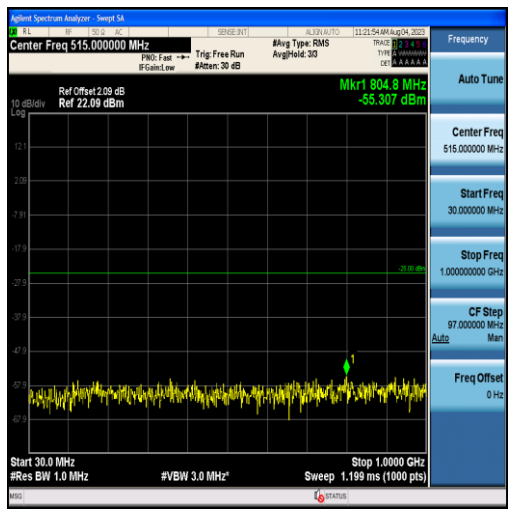

Band38-5MHz-QPSK-38225-25RB#0-Range2:1000~6000MHz

Band38-5MHz-QPSK-38225-25RB#0-Range3:6000~27000MHz

Band38-5MHz-16QAM-38225-25RB#0-Range1:30~1000MHz

Band38-5MHz-16QAM-38225-25RB#0-Range2:1000~6000MHz

Band38-5MHz-16QAM-38225-25RB#0-Range3:6000~27000MHz