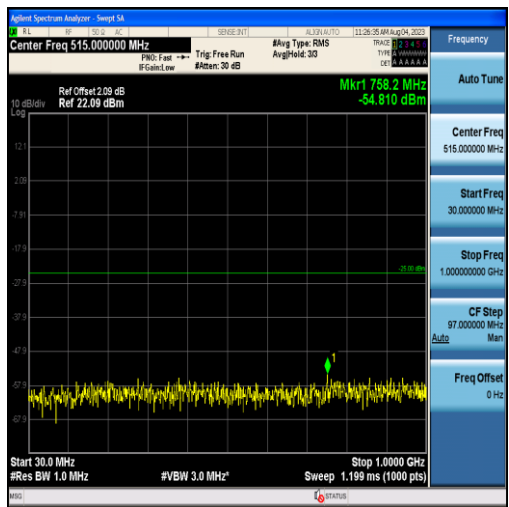

Band38-10MHz-16QAM-37800-50RB#0-Range3:6000~27000MHz

Band38-10MHz-QPSK-38000-50RB#0-Range1:30~1000MHz

Band38-10MHz-QPSK-38000-50RB#0-Range2:1000~6000MHz

Band38-10MHz-QPSK-38000-50RB#0-Range3:6000~27000MHz