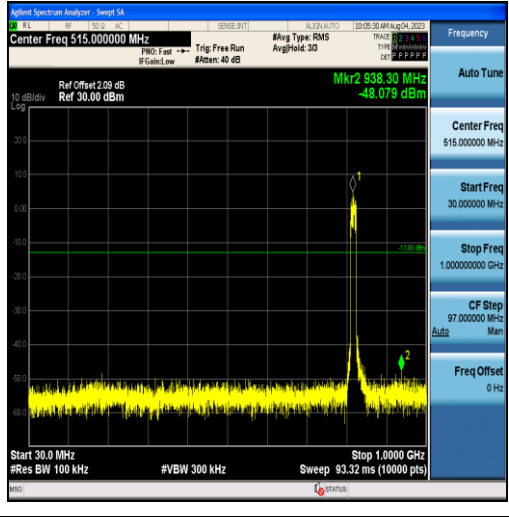

Band26-10MHz-16QAM-26990-50RB#0-Range1:30~1000MHz

Band26-10MHz-16QAM-26990-50RB#0-Range2:1000~10000MHz

Band26-15MHz-QPSK-26765-75RB#0-Range1:30~1000MHz

Band26-15MHz-QPSK-26765-75RB#0-Range2:1000~10000MHz