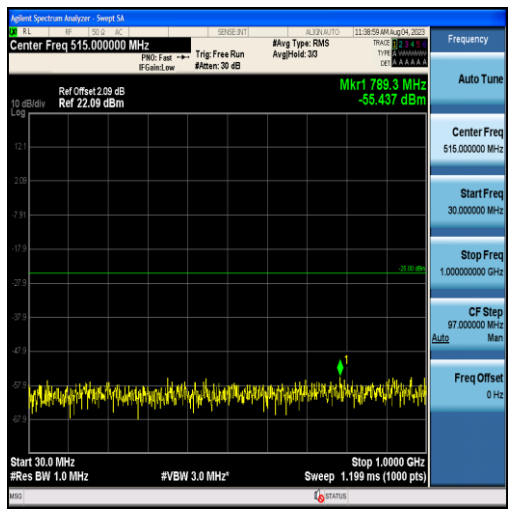

Band38-10MHz-16QAM-38200-50RB#0-Range3:6000~27000MHz

Band38-15MHz-QPSK-37825-75RB#0-Range1:30~1000MHz

Band38-15MHz-QPSK-37825-75RB#0-Range2:1000~6000MHz

Band38-15MHz-QPSK-37825-75RB#0-Range3:6000~27000MHz