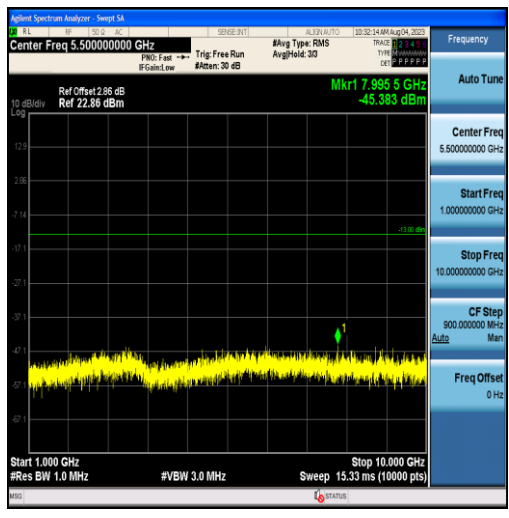

Band26-10MHz-16QAM-26740-50RB#0-Range1:30~1000MHz

Band26-10MHz-16QAM-26740-50RB#0-Range2:1000~10000MHz

Band26-10MHz-QPSK-26840-50RB#0-Range1:30~1000MHz

Band26-10MHz-QPSK-26840-50RB#0-Range2:1000~10000MHz