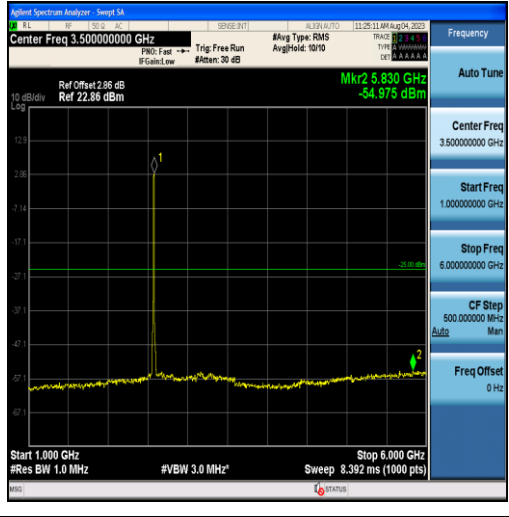

Band38-10MHz-QPSK-37800-50RB#0-Range1:30~1000MHz

Band38-10MHz-QPSK-37800-50RB#0-Range2:1000~6000MHz

Band38-10MHz-QPSK-37800-50RB#0-Range3:6000~27000MHz

Band38-10MHz-16QAM-37800-50RB#0-Range1:30~1000MHz

Band38-10MHz-16QAM-37800-50RB#0-Range2:1000~6000MHz