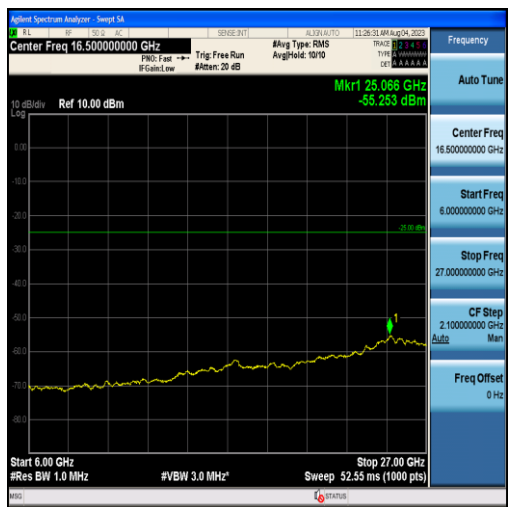

Band38-10MHz-QPSK-38000-50RB#0-Range2:1000~6000MHz

Band38-10MHz-QPSK-38000-50RB#0-Range3:6000~27000MHz