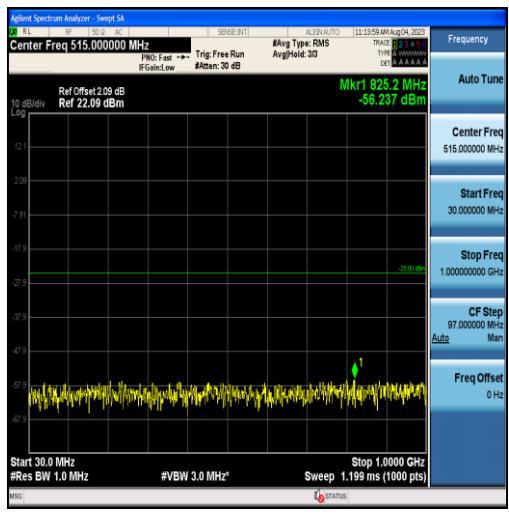

Band38-5MHz-QPSK-38225-25RB#0-Range3:6000~27000MHz

Band38-5MHz-16QAM-38225-25RB#0-Range1:30~1000MHz