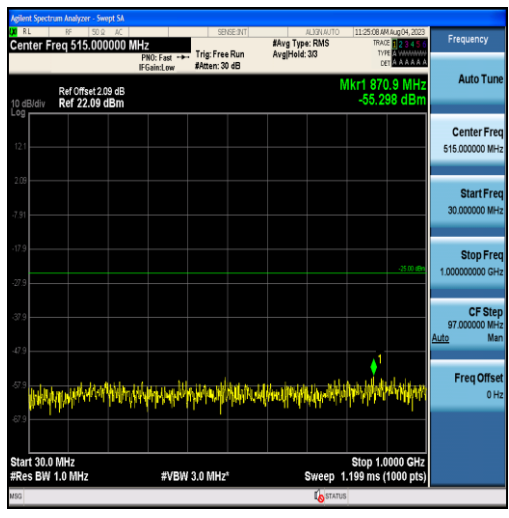

Band38-10MHz-QPSK-37800-50RB#0-Range3:6000~27000MHz

Band38-10MHz-16QAM-37800-50RB#0-Range1:30~1000MHz