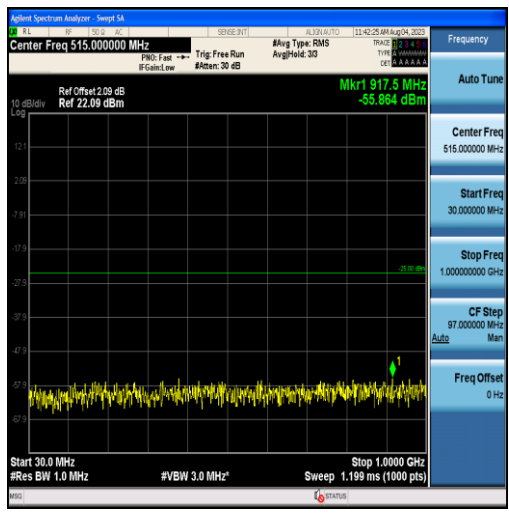

Band38-15MHz-16QAM-38000-75RB#0-Range3:6000~27000MHz

Band38-15MHz-QPSK-38175-75RB#0-Range1:30~1000MHz

Band38-15MHz-QPSK-38175-75RB#0-Range2:1000~6000MHz

Band38-15MHz-QPSK-38175-75RB#0-Range3:6000~27000MHz