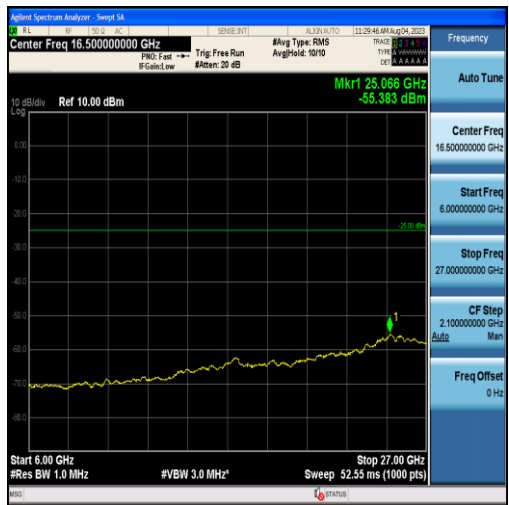

Band38-10MHz-QPSK-38200-50RB#0-Range2:1000~6000MHz

Band38-10MHz-QPSK-38200-50RB#0-Range3:6000~27000MHz

Band38-10MHz-16QAM-38200-50RB#0-Range1:30~1000MHz

Band38-10MHz-16QAM-38200-50RB#0-Range2:1000~6000MHz