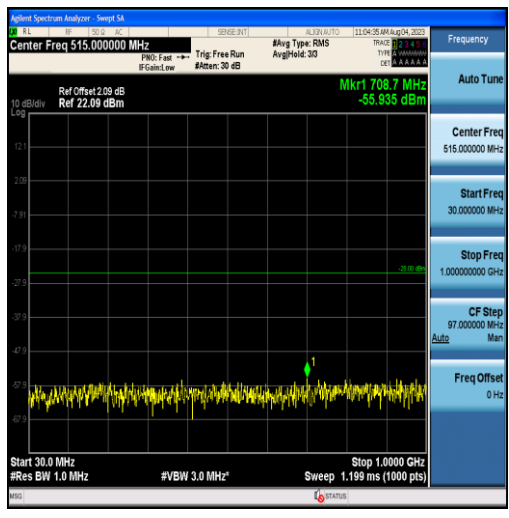

Band26-15MHz-16QAM-26965-75RB#0-Range1:30~1000MHz

Band26-15MHz-16QAM-26965-75RB#0-Range2:1000~10000MHz

Band38-5MHz-QPSK-37775-25RB#0-Range1:30~1000MHz

Band38-5MHz-QPSK-37775-25RB#0-Range2:1000~6000MHz

Band38-5MHz-QPSK-37775-25RB#0-Range3:6000~27000MHz