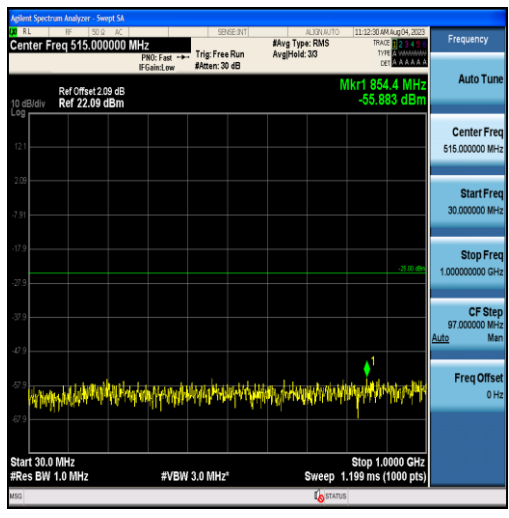

Band38-5MHz-QPSK-38000-25RB#0-Range3:6000~27000MHz

Band38-5MHz-16QAM-38000-25RB#0-Range1:30~1000MHz