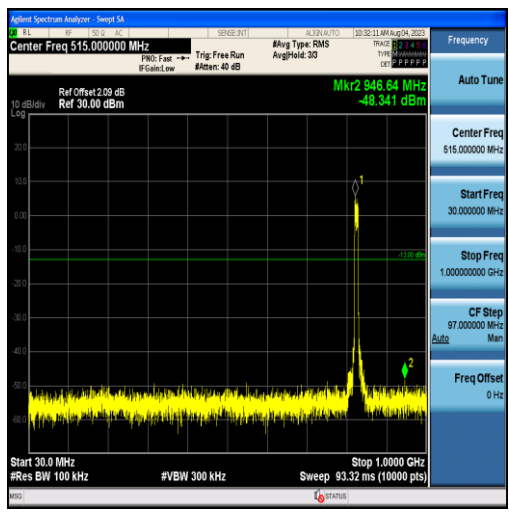

Band26-10MHz-16QAM-26740-50RB#0-Range1:30~1000MHz

Band26-10MHz-16QAM-26740-50RB#0-Range2:1000~10000MHz

Band26-10MHz-QPSK-26840-50RB#0-Range1:30~1000MHz

Band26-10MHz-QPSK-26840-50RB#0-Range2:1000~10000MHz