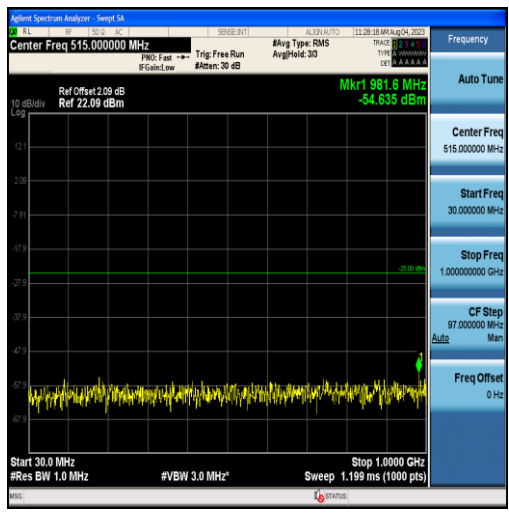

Band38-10MHz-16QAM-38000-50RB#0-Range3:6000~27000MHz

Band38-10MHz-QPSK-38200-50RB#0-Range1:30~1000MHz