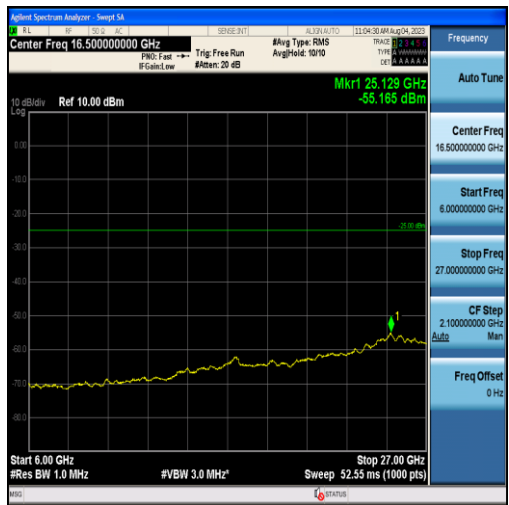

Band26-15MHz-16QAM-26965-75RB#0-Range1:30~1000MHz

Band26-15MHz-16QAM-26965-75RB#0-Range2:1000~10000MHz

Band38-5MHz-QPSK-37775-25RB#0-Range1:30~1000MHz

Band38-5MHz-QPSK-37775-25RB#0-Range2:1000~6000MHz

Band38-5MHz-QPSK-37775-25RB#0-Range3:6000~27000MHz