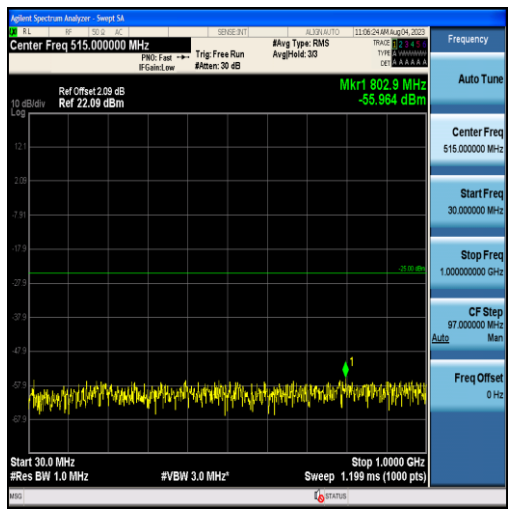

Band38-5MHz-16QAM-37775-25RB#0-Range3:6000~27000MHz

Band38-5MHz-QPSK-38000-25RB#0-Range1:30~1000MHz