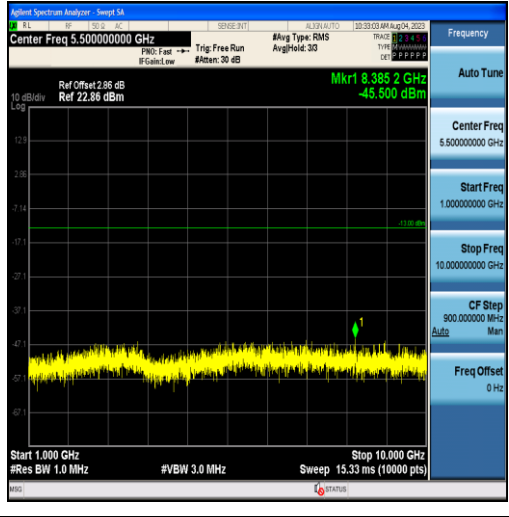

Band26-10MHz-16QAM-26990-50RB#0-Range1:30~1000MHz

Band26-10MHz-16QAM-26990-50RB#0-Range2:1000~10000MHz