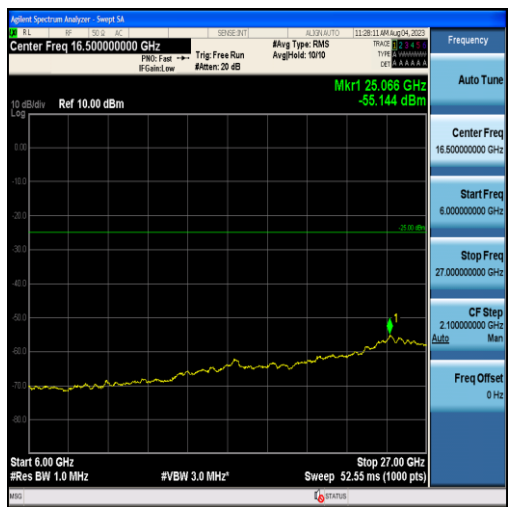

Band38-10MHz-16QAM-38000-50RB#0-Range2:1000~6000MHz

Band38-10MHz-16QAM-38000-50RB#0-Range3:6000~27000MHz