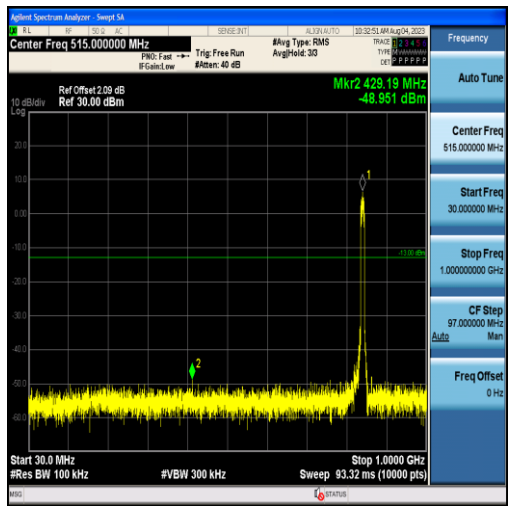

Band26-10MHz-16QAM-26915-50RB#0-Range2:1000~10000MHz

Band26-10MHz-QPSK-26990-50RB#0-Range1:30~1000MHz