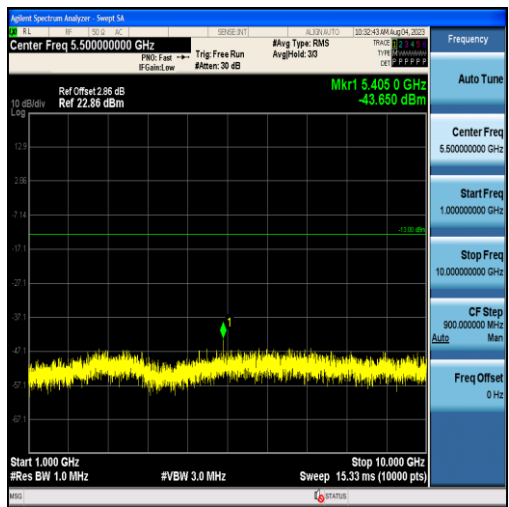

Band26-10MHz-16QAM-26915-50RB#0-Range1:30~1000MHz

Band26-10MHz-16QAM-26915-50RB#0-Range2:1000~10000MHz