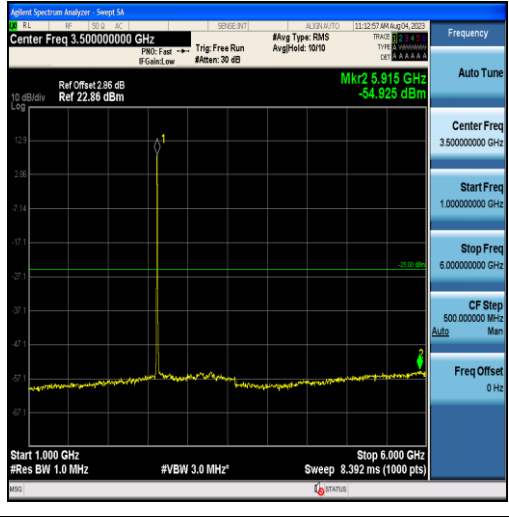

Band38-5MHz-QPSK-38000-25RB#0-Range3:6000~27000MHz

Band38-5MHz-16QAM-38000-25RB#0-Range1:30~1000MHz

Band38-5MHz-16QAM-38000-25RB#0-Range2:1000~6000MHz

Band38-5MHz-16QAM-38000-25RB#0-Range3:6000~27000MHz

Band38-5MHz-QPSK-38225-25RB#0-Range1:30~1000MHz