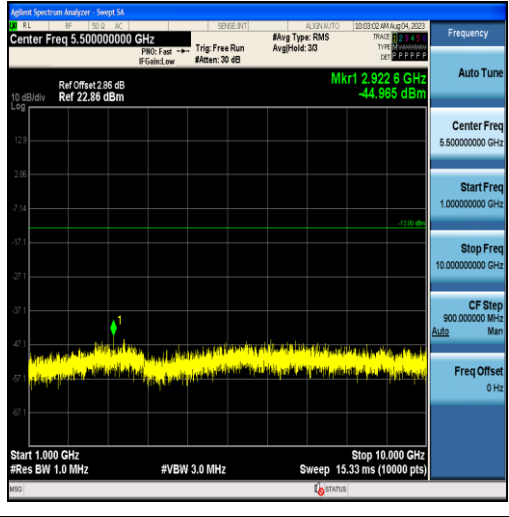

Band26-10MHz-16QAM-26740-50RB#0-Range1:30~1000MHz

Band26-10MHz-16QAM-26740-50RB#0-Range2:1000~10000MHz

Band26-10MHz-QPSK-26840-50RB#0-Range1:30~1000MHz

Band26-10MHz-QPSK-26840-50RB#0-Range2:1000~10000MHz

Band26-10MHz-16QAM-26840-50RB#0-Range1:30~1000MHz

Band26-10MHz-16QAM-26840-50RB#0-Range2:1000~10000MHz

Band26-10MHz-QPSK-26915-50RB#0-Range1:30~1000MHz

Band26-10MHz-QPSK-26915-50RB#0-Range2:1000~10000MHz