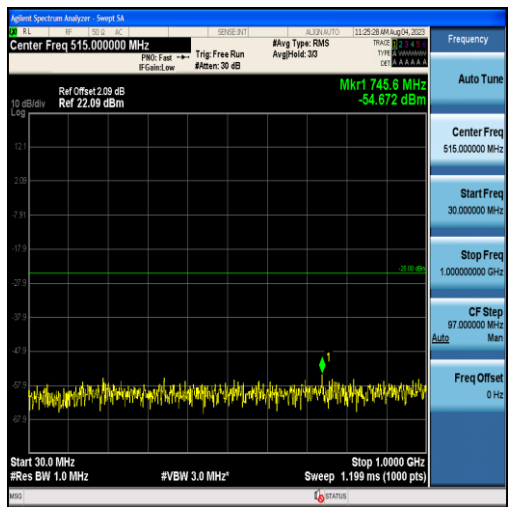

Band38-10MHz-16QAM-37800-50RB#0-Range3:6000~27000MHz

Band38-10MHz-QPSK-38000-50RB#0-Range1:30~1000MHz