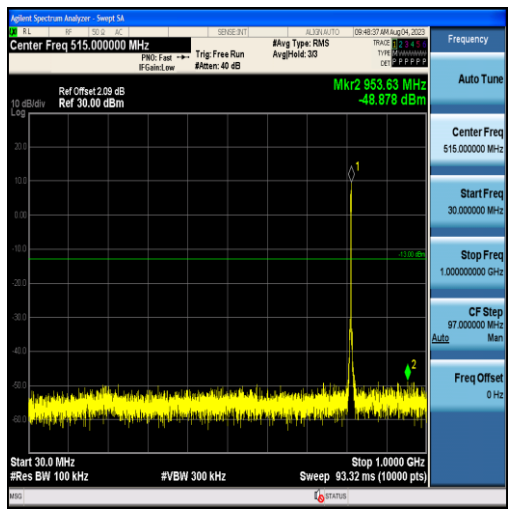

Band26-1.4MHz-16QAM-27033-6RB#0-Range1:30~1000MHz

Band26-1.4MHz-16QAM-27033-6RB#0-Range2:1000~10000MHz

Band26-3MHz-QPSK-26705-15RB#0-Range1:30~1000MHz

Band26-3MHz-QPSK-26705-15RB#0-Range2:1000~10000MHz

Band26-3MHz-16QAM-26705-15RB#0-Range1:30~1000MHz