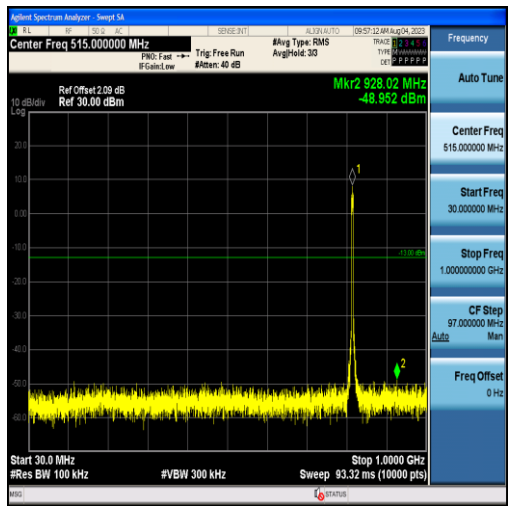

Band26-5MHz-QPSK-26740-25RB#0-Range2:1000~10000MHz

Band26-5MHz-16QAM-26740-25RB#0-Range1:30~1000MHz