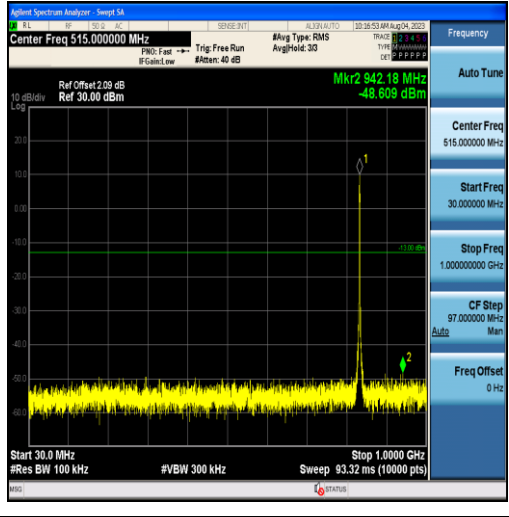

Band26-3MHz-QPSK-26805-15RB#0-Range2:1000~10000MHz

Band26-3MHz-16QAM-26805-15RB#0-Range1:30~1000MHz

Band26-3MHz-16QAM-26805-15RB#0-Range2:1000~10000MHz

Band26-3MHz-QPSK-26915-15RB#0-Range1:30~1000MHz

Band26-3MHz-QPSK-26915-15RB#0-Range2:1000~10000MHz