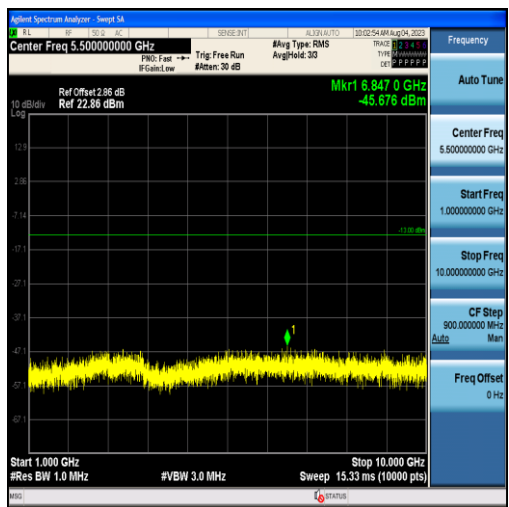

Band26-10MHz-QPSK-26740-50RB#0-Range1:30~1000MHz

Band26-10MHz-QPSK-26740-50RB#0-Range2:1000~10000MHz