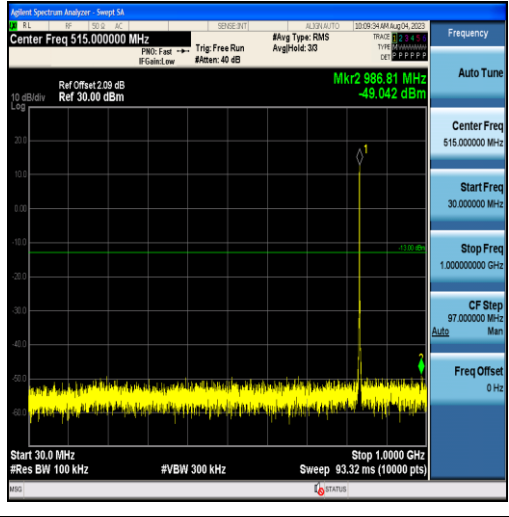

Band26-1.4MHz-16QAM-26797-6RB#0-Range1:30~1000MHz

Band26-1.4MHz-16QAM-26797-6RB#0-Range2:1000~10000MHz

Band26-1.4MHz-QPSK-26915-6RB#0-Range1:30~1000MHz

Band26-1.4MHz-QPSK-26915-6RB#0-Range2:1000~10000MHz