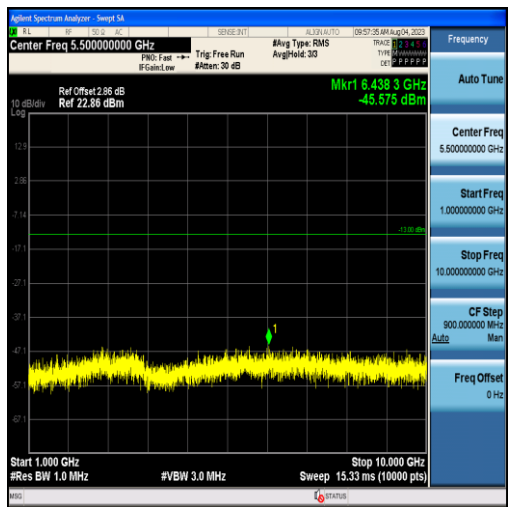

Band26-5MHz-16QAM-26765-25RB#0-Range1:30~1000MHz

Band26-5MHz-16QAM-26765-25RB#0-Range2:1000~10000MHz