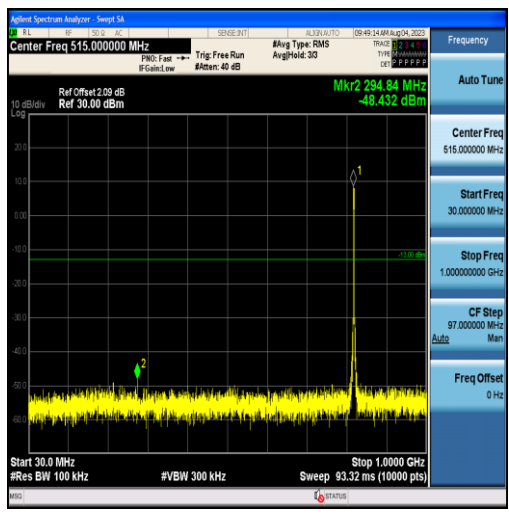

Band26-3MHz-QPSK-26775-15RB#0-Range2:1000~10000MHz

Band26-3MHz-16QAM-26775-15RB#0-Range1:30~1000MHz