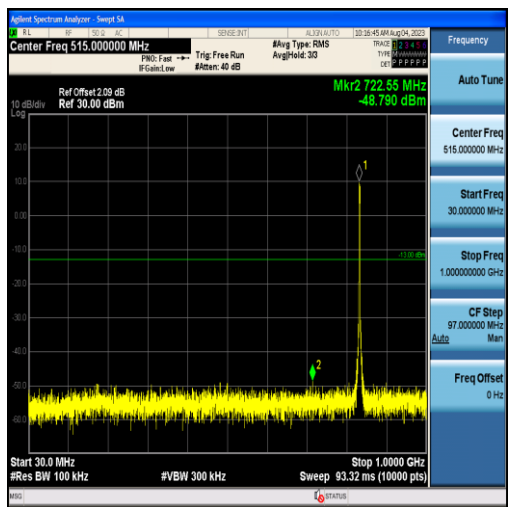

Band26-3MHz-QPSK-26805-15RB#0-Range2:1000~10000MHz

Band26-3MHz-16QAM-26805-15RB#0-Range1:30~1000MHz

Band26-3MHz-16QAM-26805-15RB#0-Range2:1000~10000MHz

Band26-3MHz-QPSK-26915-15RB#0-Range1:30~1000MHz

Band26-3MHz-QPSK-26915-15RB#0-Range2:1000~10000MHz