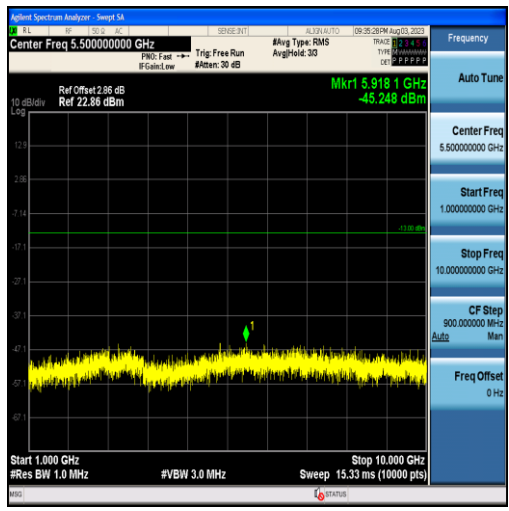

Band26-1.4MHz-16QAM-26697-6RB#0-Range1:30~1000MHz

Band26-1.4MHz-16QAM-26697-6RB#0-Range2:1000~10000MHz