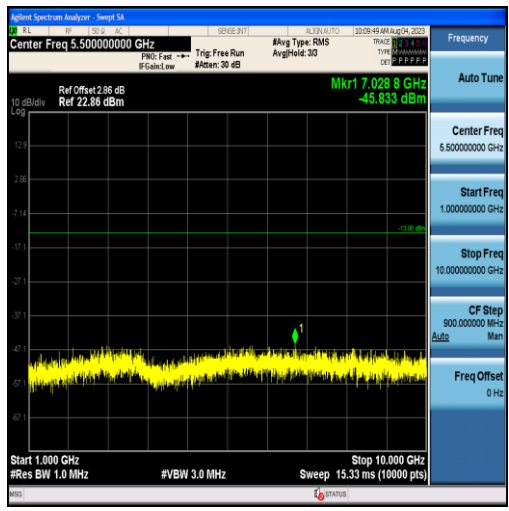

Band26-1.4MHz-QPSK-27033-6RB#0-Range 1:30~1000MHz

Band26-1.4MHz-QPSK-27033-6RB#0-Range2:1000~10000MHz