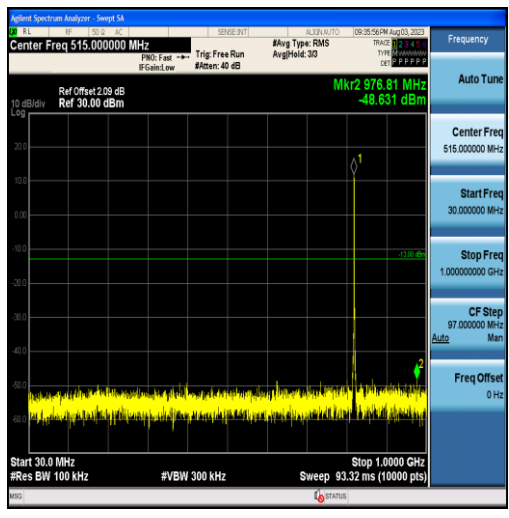

Band26-1.4MHz-16QAM-26740-6RB#0-Range2:1000~10000MHz

Band26-1.4MHz-QPSK-26783-6RB#0-Range 1:30~1000MHz