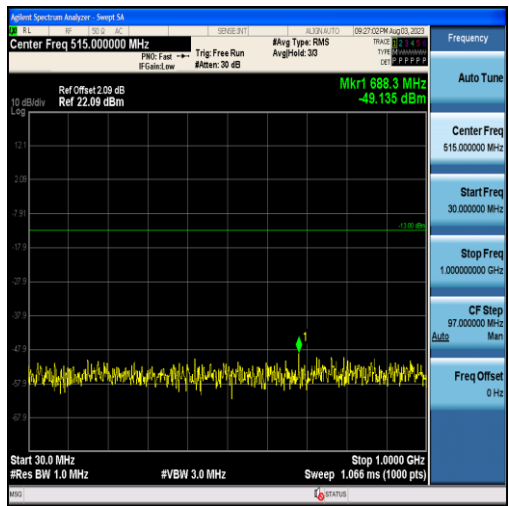

Band25-20MHz-16QAM-26140-100RB#0-Range1:30~1000MHz

Band25-20MHz-16QAM-26140-100RB#0-Range2:100~20000MHz

Band25-20MHz-QPSK-26365-100RB#0-Range1:30~1000MHz

Band25-20MHz-QPSK-26365-100RB#0-Range2:1000~20000MHz