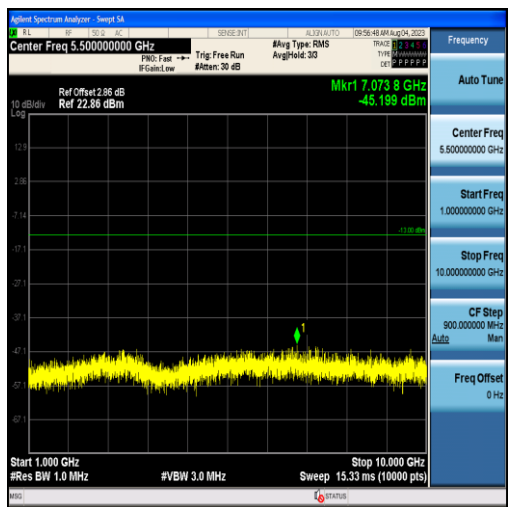

Band26-5MHz-QPSK-26715-25RB#0-Range1:30~1000MHz

Band26-5MHz-QPSK-26715-25RB#0-Range2:1000~10000MHz