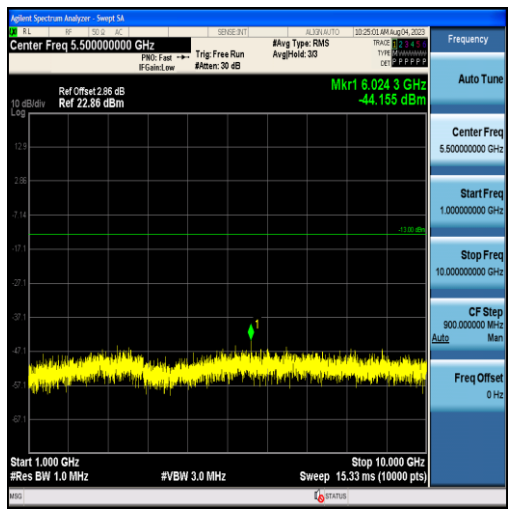

Band26-5MHz-QPSK-26915-25RB#0-Range1:30~1000MHz

Band26-5MHz-QPSK-26915-25RB#0-Range2:1000~10000MHz