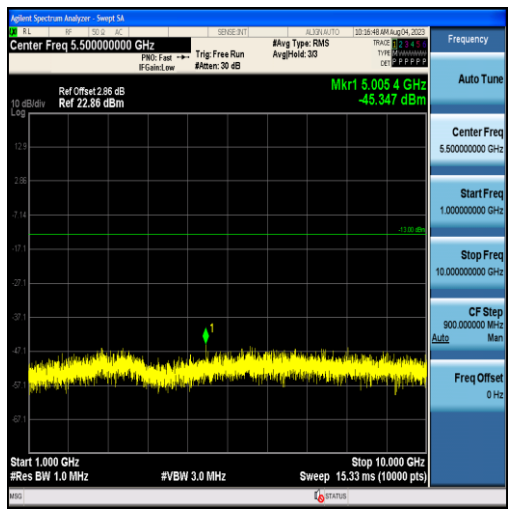

Band26-3MHz-QPSK-26805-15RB#0-Range2:1000~10000MHz

Band26-3MHz-16QAM-26805-15RB#0-Range1:30~1000MHz

Band26-3MHz-16QAM-26805-15RB#0-Range2:1000~10000MHz

Band26-3MHz-QPSK-26915-15RB#0-Range1:30~1000MHz

Band26-3MHz-QPSK-26915-15RB#0-Range2:1000~10000MHz