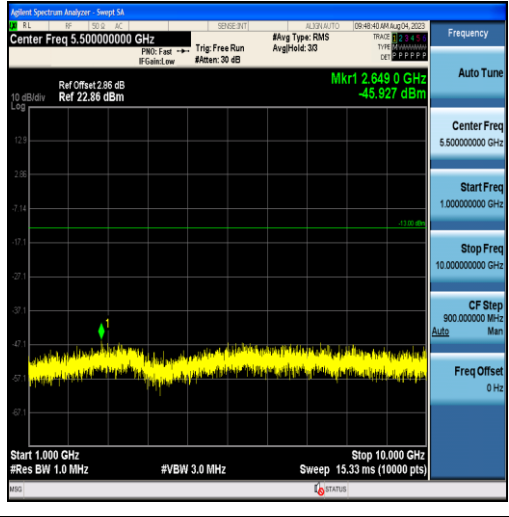

Band26-1.4MHz-16QAM-27033-6RB#0-Range1:30~1000MHz

Band26-1.4MHz-16QAM-27033-6RB#0-Range2:1000~10000MHz

Band26-3MHz-QPSK-26705-15RB#0-Range1:30~1000MHz

Band26-3MHz-QPSK-26705-15RB#0-Range2:1000~10000MHz

Band26-3MHz-16QAM-26705-15RB#0-Range1:30~1000MHz