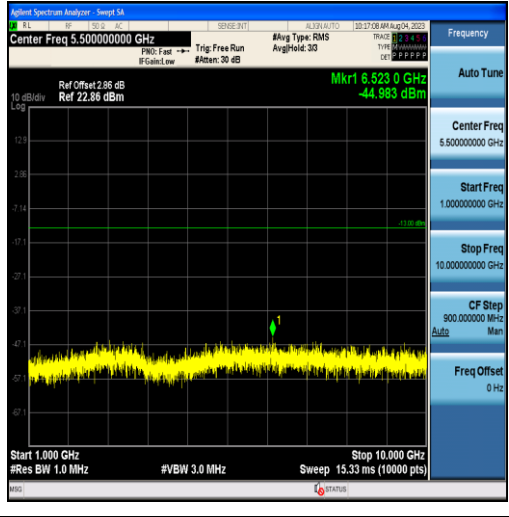

Band26-3MHz-QPSK-27025-15RB#0-Range1:30~1000MHz

Band26-3MHz-QPSK-27025-15RB#0-Range2:1000~10000MHz