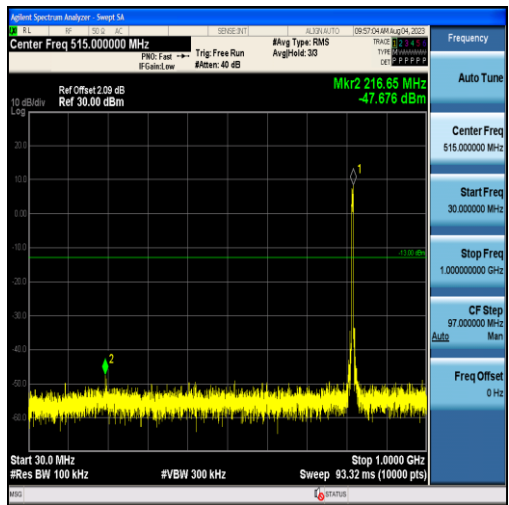

Band26-3MHz-16QAM-27025-15RB#0-Range2:1000~10000MHz

Band26-5MHz-QPSK-26715-25RB#0-Range1:30~1000MHz

Band26-5MHz-QPSK-26715-25RB#0-Range2:1000~10000MHz

Band26-5MHz-16QAM-26715-25RB#0-Range1:30~1000MHz

Band26-5MHz-16QAM-26715-25RB#0-Range2:1000~10000MHz