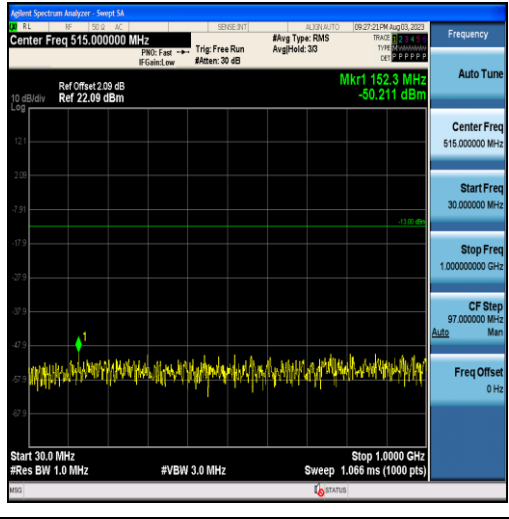

Band25-20MHz-16QAM-26365-100RB#0-Range1:30~1000MHz

Band25-20MHz-16QAM-26365-100RB#0-Range2:1000~20000MHz

Band25-20MHz-QPSK-26590-100RB#0-Range1:30~1000MHz

Band25-20MHz-QPSK-26590-100RB#0-Range2:1000~20000MHz