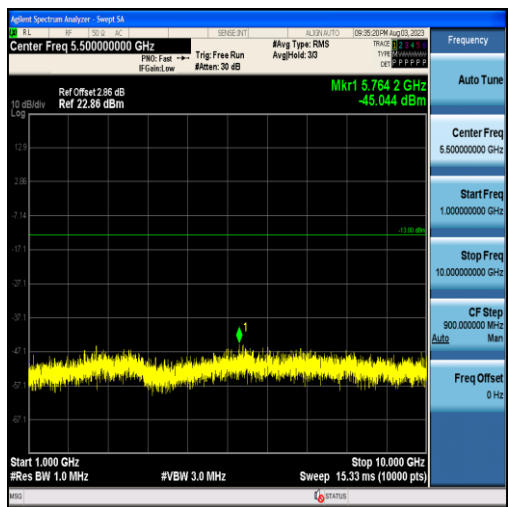

Band26-1.4MHz-QPSK-26697-6RB#0-Range1:30~1000MHz

Band26-1.4MHz-QPSK-26697-6RB#0-Range2:1000~10000MHz