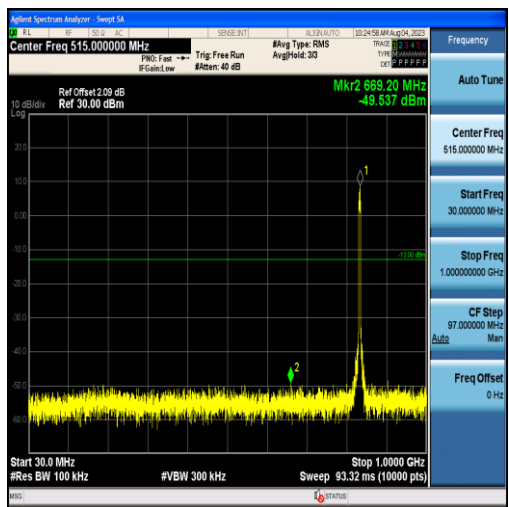

Band26-5MHz-16QAM-26815-25RB#0-Range2:1000~10000MHz

Band26-5MHz-QPSK-26915-25RB#0-Range1:30~1000MHz