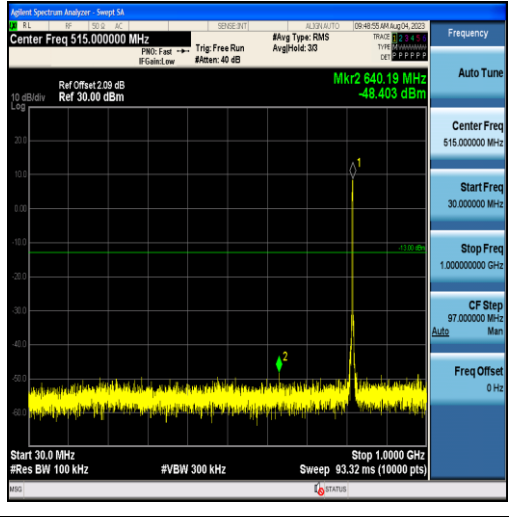

Band26-3MHz-QPSK-26740-15RB#0-Range2:1000~10000MHz

Band26-3MHz-16QAM-26740-15RB#0-Range1:30~1000MHz