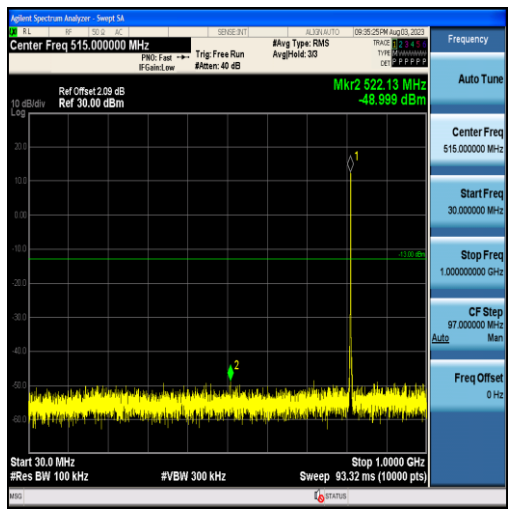

Band25-20MHz-16QAM-26590-100RB#0-Range1:30~1000MHz

Band25-20MHz-16QAM-26590-100RB#0-Range2:100~2000MHz

Band26-1.4MHz-QPSK-26697-6RB#0-Range1:30~1000MHz

Band26-1.4MHz-QPSK-26697-6RB#0-Range2:1000~10000MHz