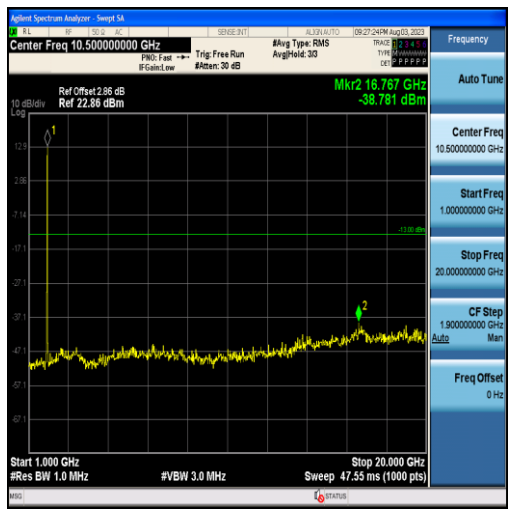

Band25-20MHz-16QAM-26590-100RB#0-Range1:30~1000MHz

Band25-20MHz-16QAM-26590-100RB#0-Range2:100~2000MHz