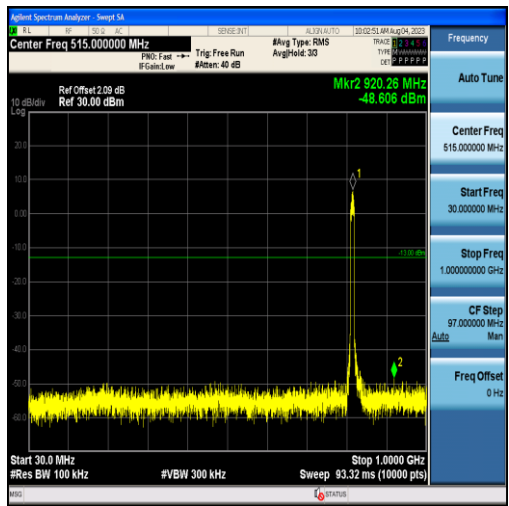

Band26-5MHz-16QAM-26915-25RB#0-Range2:1000~10000MHz

Band26-5MHz-QPSK-27015-25RB#0-Range1:30~1000MHz

Band26-5MHz-QPSK-27015-25RB#0-Range2:1000~10000MHz

Band26-5MHz-16QAM-27015-25RB#0-Range1:30~1000MHz

Band26-5MHz-16QAM-27015-25RB#0-Range2:1000~10000MHz