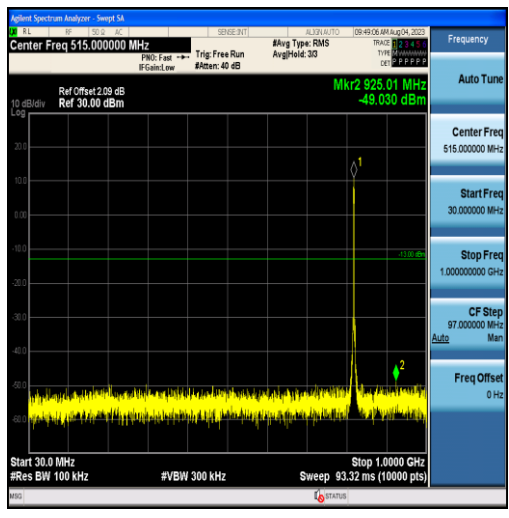

Band26-3MHz-16QAM-26705-15RB#0-Range2:1000~10000MHz

Band26-3MHz-QPSK-26740-15RB#0-Range1:30~1000MHz

Band26-3MHz-QPSK-26740-15RB#0-Range2:1000~10000MHz

Band26-3MHz-16QAM-26740-15RB#0-Range1:30~1000MHz

Band26-3MHz-16QAM-26740-15RB#0-Range2:1000~10000MHz