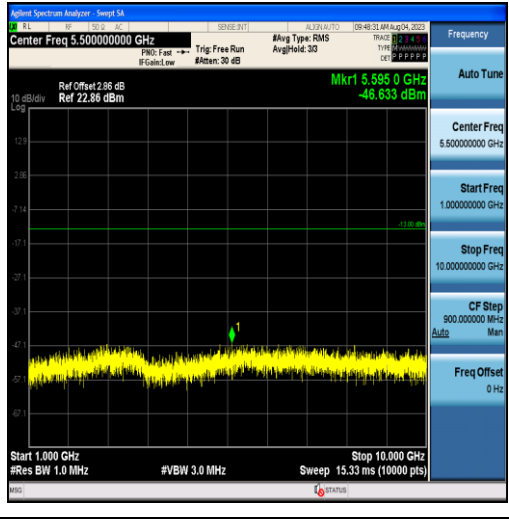

Band26-3MHz-QPSK-26705-15RB#0-Range1:30~1000MHz

Band26-3MHz-QPSK-26705-15RB#0-Range2:1000~10000MHz