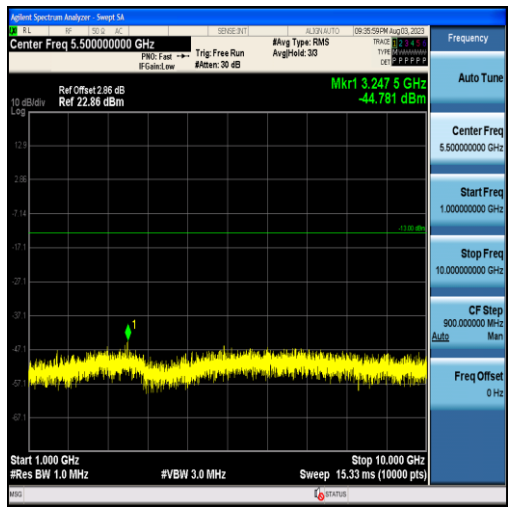

Band26-1.4MHz-QPSK-26783-6RB#0-Range 1:30~1000MHz

Band26-1.4MHz-QPSK-26783-6RB#0-Range2:1000~10000MHz