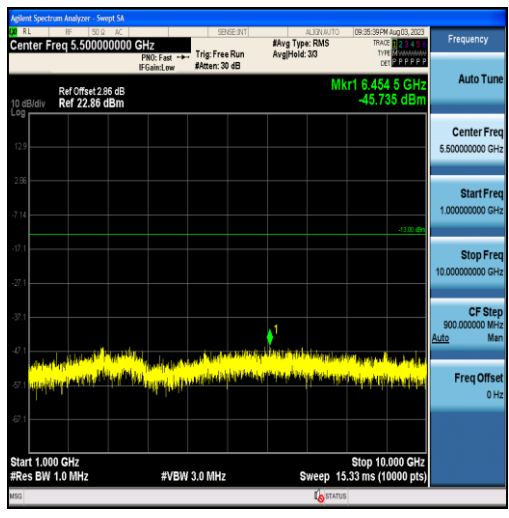

Band26-1.4MHz-QPSK-26740-6RB#0-Range1:30~1000MHz

Band26-1.4MHz-QPSK-26740-6RB#0-Range2:1000~10000MHz