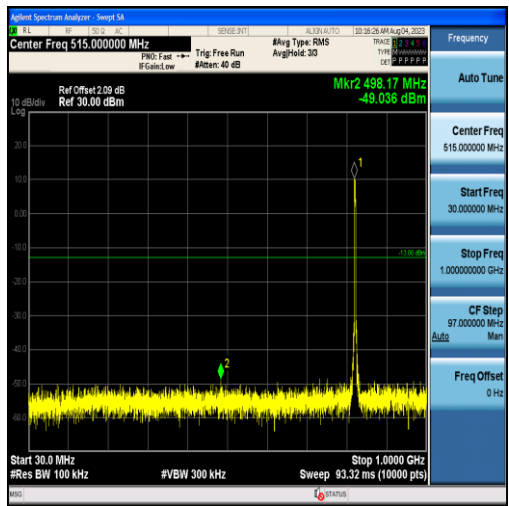

Band26-3MHz-QPSK-26775-15RB#0-Range1:30~1000MHz

Band26-3MHz-QPSK-26775-15RB#0-Range2:1000~10000MHz

Band26-3MHz-16QAM-26775-15RB#0-Range1:30~1000MHz

Band26-3MHz-16QAM-26775-15RB#0-Range2:1000~10000MHz

Band26-3MHz-QPSK-26805-15RB#0-Range1:30~1000MHz