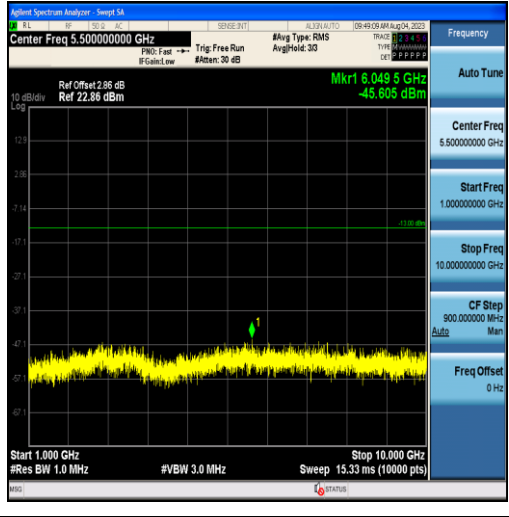

Band26-3MHz-QPSK-26775-15RB#0-Range1:30~1000MHz

Band26-3MHz-QPSK-26775-15RB#0-Range2:1000~10000MHz