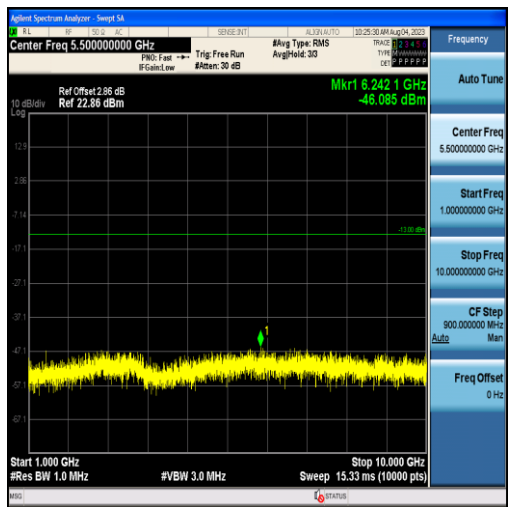

Band26-5MHz-16QAM-26915-25RB#0-Range2:1000~10000MHz

Band26-5MHz-QPSK-27015-25RB#0-Range1:30~1000MHz

Band26-5MHz-QPSK-27015-25RB#0-Range2:1000~10000MHz

Band26-5MHz-16QAM-27015-25RB#0-Range1:30~1000MHz

Band26-5MHz-16QAM-27015-25RB#0-Range2:1000~10000MHz