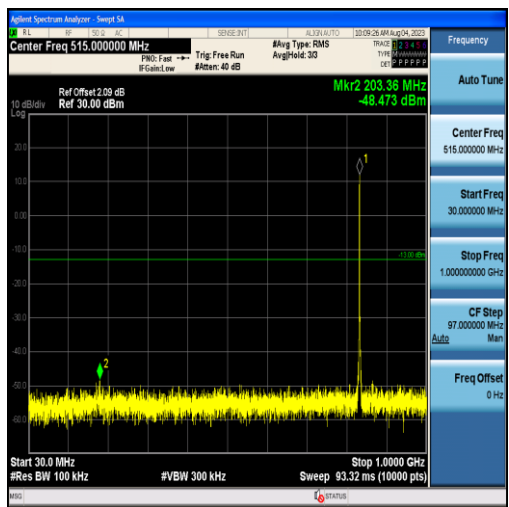

Band26-1.4MHz-16QAM-26797-6RB#0-Range2:1000~10000MHz

Band26-1.4MHz-QPSK-26915-6RB#0-Range1:30~1000MHz