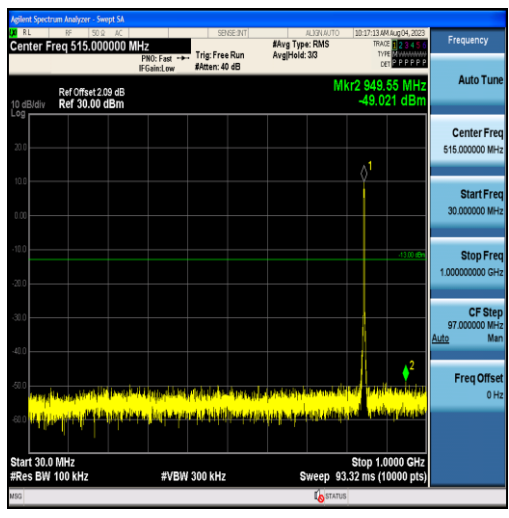

Band26-3MHz-16QAM-26915-15RB#0-Range1:30~1000MHz

Band26-3MHz-16QAM-26915-15RB#0-Range2:1000~10000MHz

Band26-3MHz-QPSK-27025-15RB#0-Range1:30~1000MHz

Band26-3MHz-QPSK-27025-15RB#0-Range2:1000~10000MHz

Band26-3MHz-16QAM-27025-15RB#0-Range1:30~1000MHz