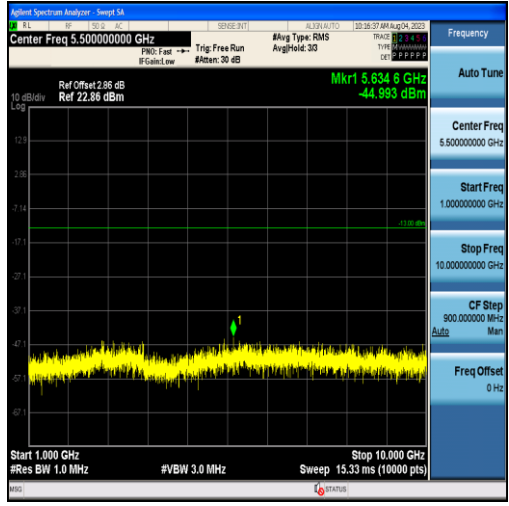

Band26-3MHz-16QAM-26805-15RB#0-Range1:30~1000MHz

Band26-3MHz-16QAM-26805-15RB#0-Range2:1000~10000MHz