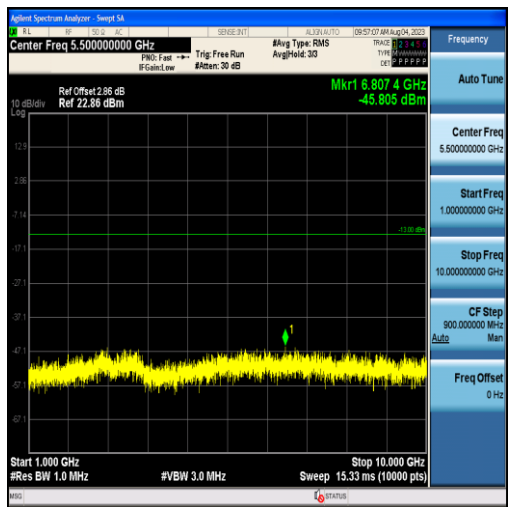

Band26-5MHz-QPSK-26740-25RB#0-Range1:30~1000MHz

Band26-5MHz-QPSK-26740-25RB#0-Range2:1000~10000MHz