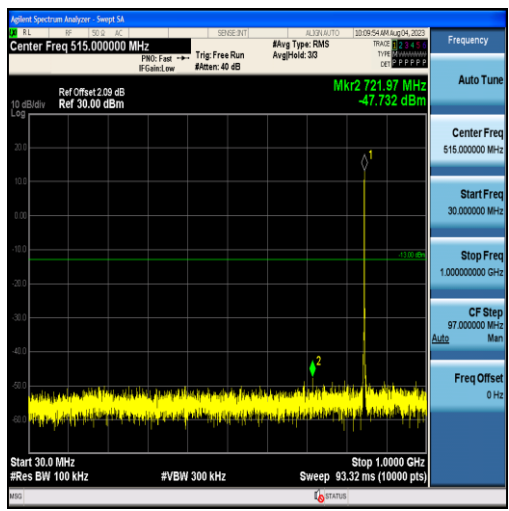

Band26-1.4MHz-16QAM-26915-6RB#0-Range1:30~1000MHz

Band26-1.4MHz-16QAM-26915-6RB#0-Range2:1000~10000MHz

Band26-1.4MHz-QPSK-27033-6RB#0-Range 1:30~1000MHz

Band26-1.4MHz-QPSK-27033-6RB#0-Range2:1000~10000MHz