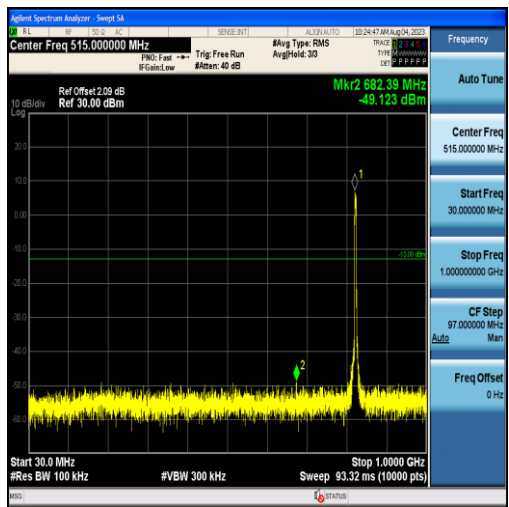

Band26-5MHz-QPSK-26765-25RB#0-Range2:1000~10000MHz

Band26-5MHz-16QAM-26765-25RB#0-Range1:30~1000MHz

Band26-5MHz-16QAM-26765-25RB#0-Range2:1000~10000MHz

Band26-5MHz-QPSK-26815-25RB#0-Range1:30~1000MHz

Band26-5MHz-QPSK-26815-25RB#0-Range2:1000~10000MHz