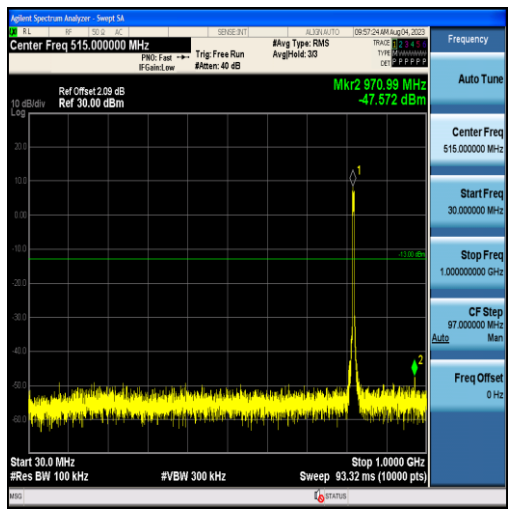

Band26-5MHz-QPSK-26740-25RB#0-Range1:30~1000MHz

Band26-5MHz-QPSK-26740-25RB#0-Range2:1000~10000MHz

Band26-5MHz-16QAM-26740-25RB#0-Range1:30~1000MHz

Band26-5MHz-16QAM-26740-25RB#0-Range2:1000~10000MHz

Band26-5MHz-QPSK-26765-25RB#0-Range1:30~1000MHz