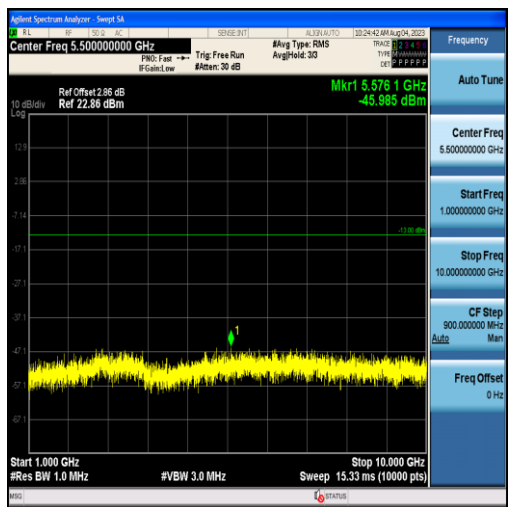

Band26-5MHz-QPSK-26765-25RB#0-Range2:1000~10000MHz

Band26-5MHz-16QAM-26765-25RB#0-Range1:30~1000MHz

Band26-5MHz-16QAM-26765-25RB#0-Range2:1000~10000MHz

Band26-5MHz-QPSK-26815-25RB#0-Range1:30~1000MHz

Band26-5MHz-QPSK-26815-25RB#0-Range2:1000~10000MHz