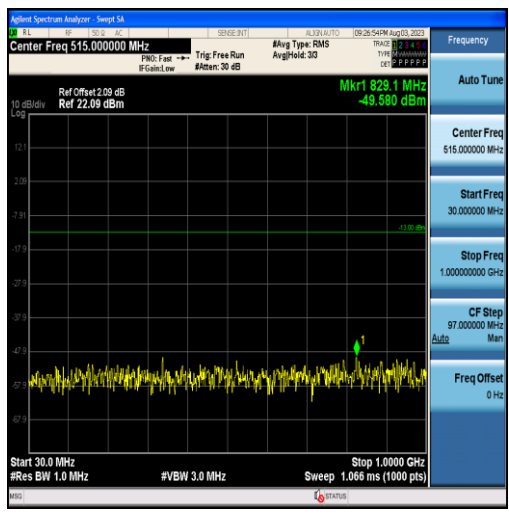

Band25-20MHz-16QAM-26140-100RB#0-Range1:30~1000MHz

Band25-20MHz-16QAM-26140-100RB#0-Range2:100~20000MHz

Band25-20MHz-QPSK-26365-100RB#0-Range1:30~1000MHz

Band25-20MHz-QPSK-26365-100RB#0-Range2:1000~20000MHz