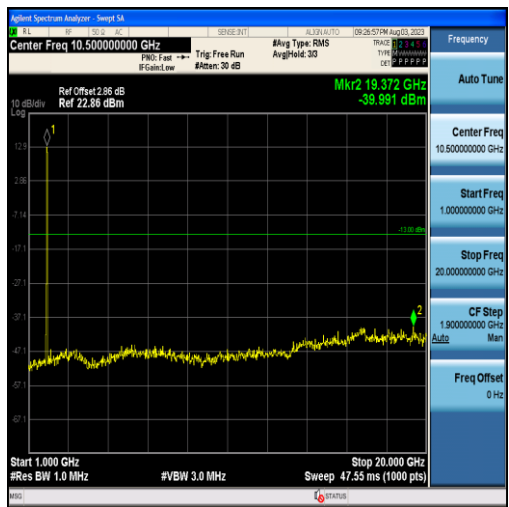

Band25-20MHz-16QAM-26140-100RB#0-Range1:30~1000MHz

Band25-20MHz-16QAM-26140-100RB#0-Range2:100~20000MHz

Band25-20MHz-QPSK-26365-100RB#0-Range1:30~1000MHz

Band25-20MHz-QPSK-26365-100RB#0-Range2:1000~20000MHz