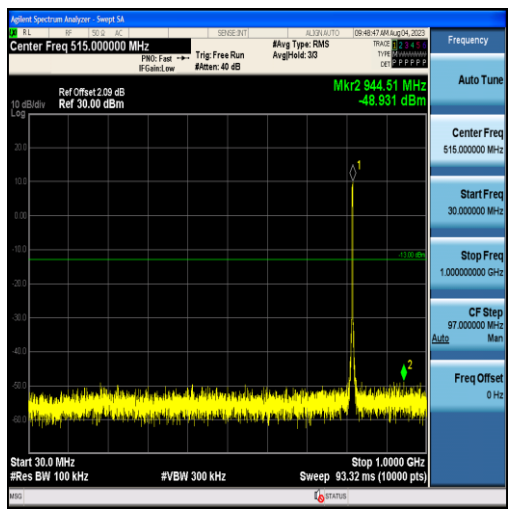

Band26-3MHz-16QAM-26705-15RB#0-Range2:1000~10000MHz

Band26-3MHz-QPSK-26740-15RB#0-Range1:30~1000MHz