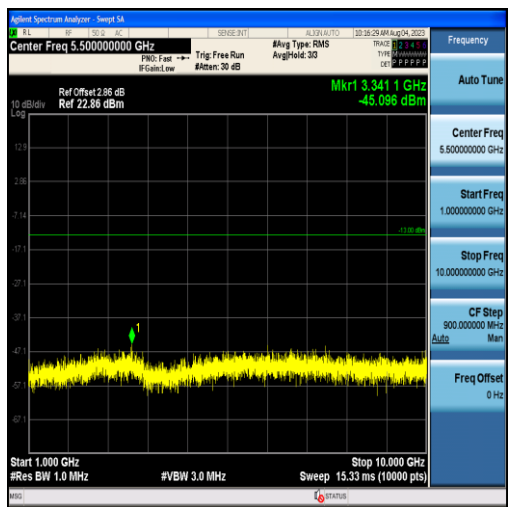

Band26-3MHz-QPSK-26775-15RB#0-Range1:30~1000MHz

Band26-3MHz-QPSK-26775-15RB#0-Range2:1000~10000MHz

Band26-3MHz-16QAM-26775-15RB#0-Range1:30~1000MHz

Band26-3MHz-16QAM-26775-15RB#0-Range2:1000~10000MHz

Band26-3MHz-QPSK-26805-15RB#0-Range1:30~1000MHz