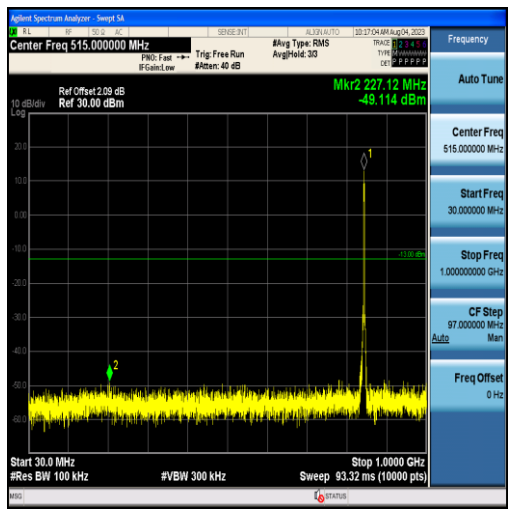

Band26-3MHz-16QAM-26915-15RB#0-Range2:1000~10000MHz

Band26-3MHz-QPSK-27025-15RB#0-Range1:30~1000MHz