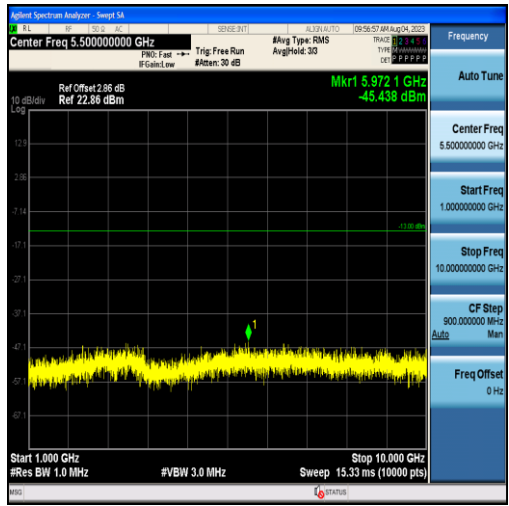

Band26-3MHz-16QAM-27025-15RB#0-Range2:1000~10000MHz

Band26-5MHz-QPSK-26715-25RB#0-Range1:30~1000MHz

Band26-5MHz-QPSK-26715-25RB#0-Range2:1000~10000MHz

Band26-5MHz-16QAM-26715-25RB#0-Range1:30~1000MHz

Band26-5MHz-16QAM-26715-25RB#0-Range2:1000~10000MHz