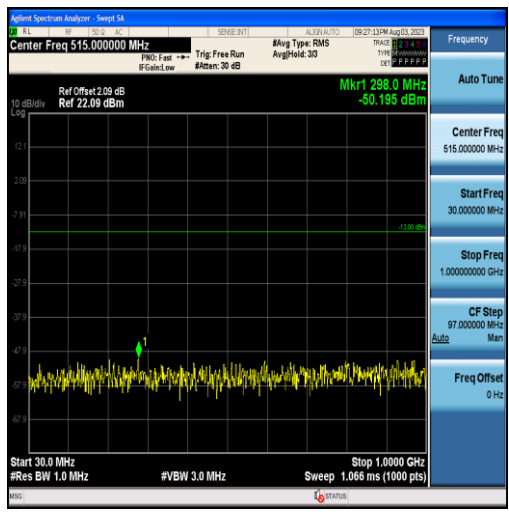

Band25-20MHz-16QAM-26365-100RB#0-Range2:1000~20000MHz

Band25-20MHz-QPSK-26590-100RB#0-Range1:30~1000MHz