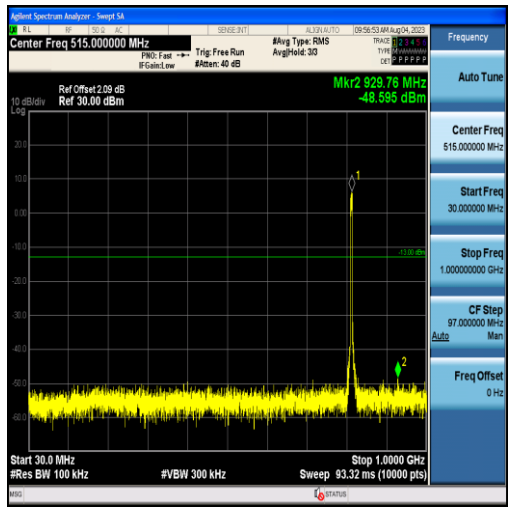

Band26-5MHz-QPSK-26715-25RB#0-Range2:1000~10000MHz

Band26-5MHz-16QAM-26715-25RB#0-Range1:30~1000MHz