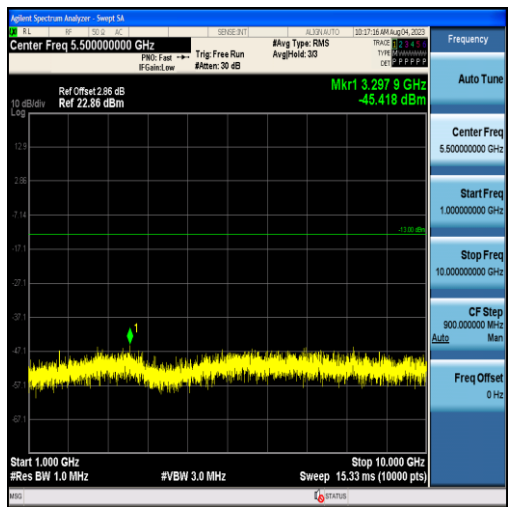

Band26-3MHz-16QAM-26915-15RB#0-Range1:30~1000MHz

Band26-3MHz-16QAM-26915-15RB#0-Range2:1000~10000MHz

Band26-3MHz-QPSK-27025-15RB#0-Range1:30~1000MHz

Band26-3MHz-QPSK-27025-15RB#0-Range2:1000~10000MHz

Band26-3MHz-16QAM-27025-15RB#0-Range1:30~1000MHz