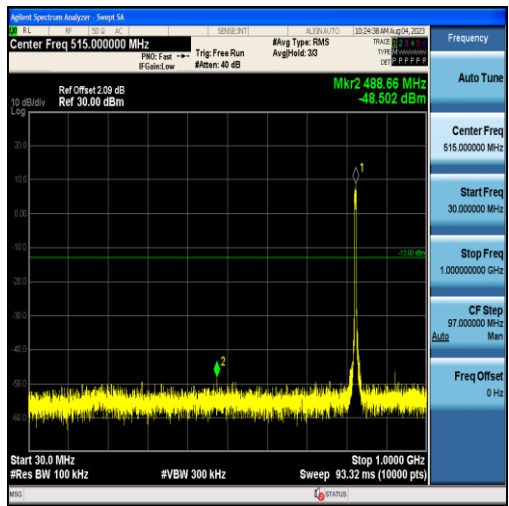

Band26-5MHz-16QAM-26765-25RB#0-Range2:1000~10000MHz

Band26-5MHz-QPSK-26815-25RB#0-Range1:30~1000MHz