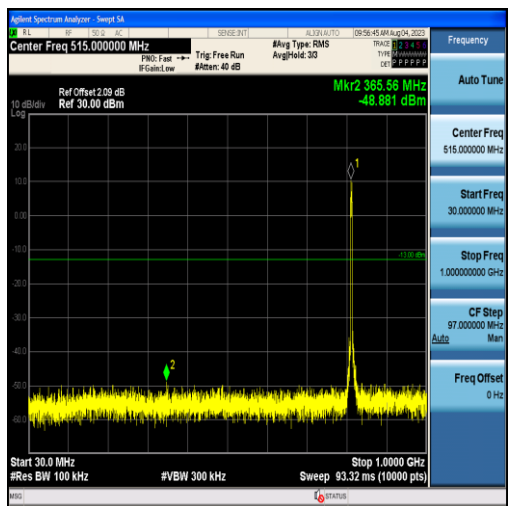

Band26-3MHz-16QAM-27025-15RB#0-Range2:1000~10000MHz

Band26-5MHz-QPSK-26715-25RB#0-Range1:30~1000MHz