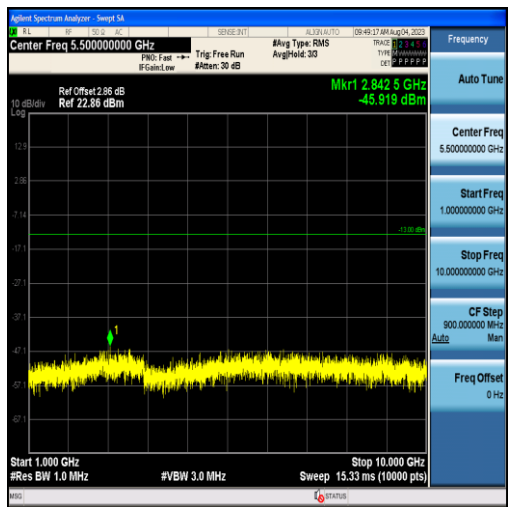

Band26-3MHz-16QAM-26775-15RB#0-Range1:30~1000MHz

Band26-3MHz-16QAM-26775-15RB#0-Range2:1000~10000MHz