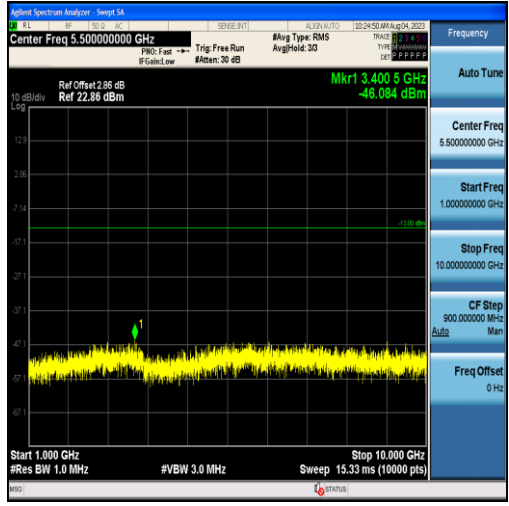

Band26-5MHz-16QAM-26815-25RB#0-Range1:30~1000MHz

Band26-5MHz-16QAM-26815-25RB#0-Range2:1000~10000MHz