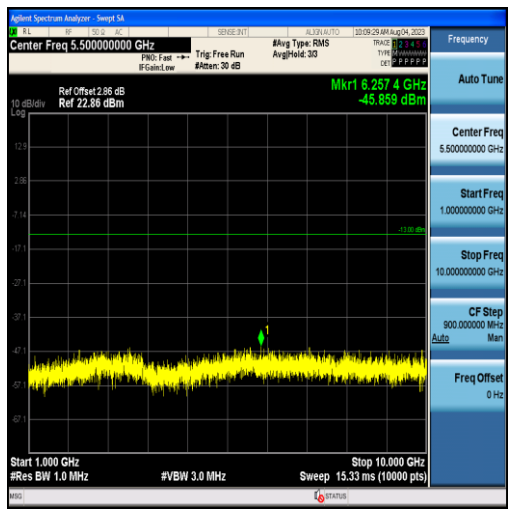

Band26-1.4MHz-QPSK-26915-6RB#0-Range1:30~1000MHz

Band26-1.4MHz-QPSK-26915-6RB#0-Range2:1000~10000MHz