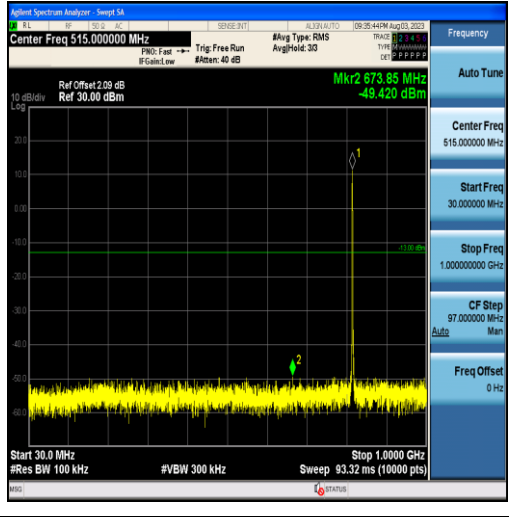

Band26-1.4MHz-16QAM-26697-6RB#0-Range1:30~1000MHz

Band26-1.4MHz-16QAM-26697-6RB#0-Range2:1000~10000MHz

Band26-1.4MHz-QPSK-26740-6RB#0-Range1:30~1000MHz

Band26-1.4MHz-QPSK-26740-6RB#0-Range2:1000~10000MHz