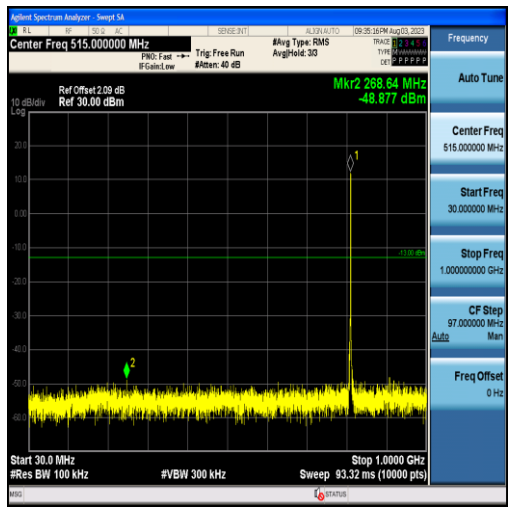

Band25-20MHz-16QAM-26590-100RB#0-Range2:100~2000MHz

Band26-1.4MHz-QPSK-26697-6RB#0-Range1:30~1000MHz