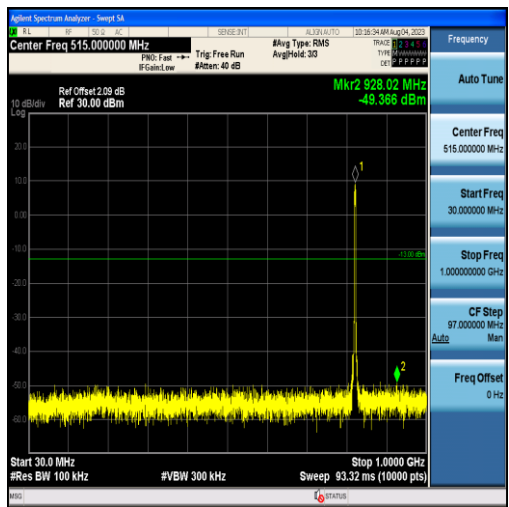

Band26-3MHz-QPSK-26805-15RB#0-Range2:1000~10000MHz

Band26-3MHz-16QAM-26805-15RB#0-Range1:30~1000MHz