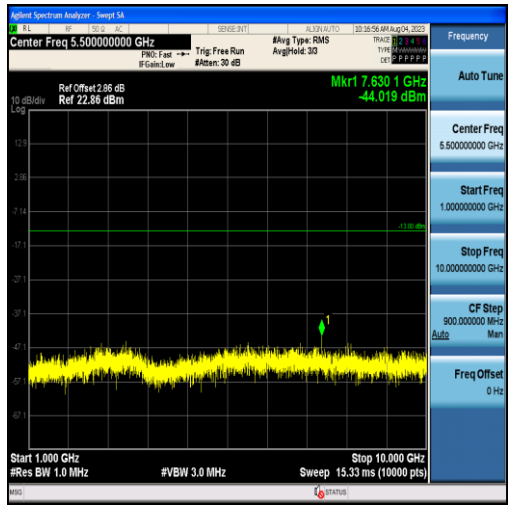

Band26-3MHz-16QAM-26915-15RB#0-Range1:30~1000MHz

Band26-3MHz-16QAM-26915-15RB#0-Range2:1000~10000MHz