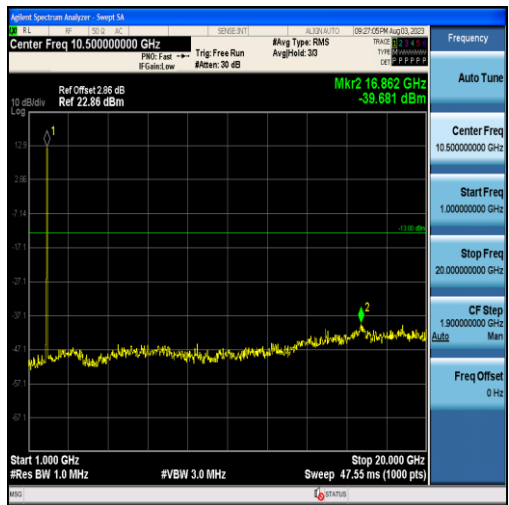

Band25-20MHz-16QAM-26365-100RB#0-Range1:30~1000MHz

Band25-20MHz-16QAM-26365-100RB#0-Range2:1000~20000MHz