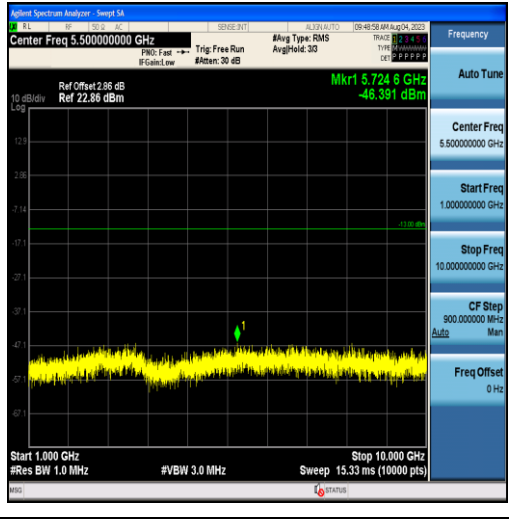

Band26-3MHz-16QAM-26705-15RB#0-Range2:1000~10000MHz

Band26-3MHz-QPSK-26740-15RB#0-Range1:30~1000MHz

Band26-3MHz-QPSK-26740-15RB#0-Range2:1000~10000MHz

Band26-3MHz-16QAM-26740-15RB#0-Range1:30~1000MHz

Band26-3MHz-16QAM-26740-15RB#0-Range2:1000~10000MHz