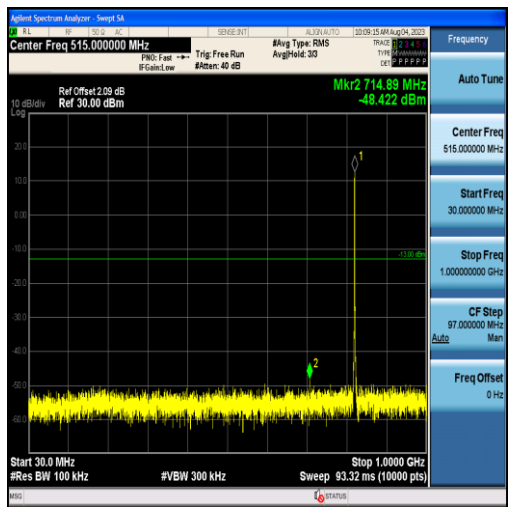

Band26-1.4MHz-16QAM-26783-6RB#0-Range1:30~1000MHz

Band26-1.4MHz-16QAM-26783-6RB#0-Range2:1000~10000MHz

Band26-1.4MHz-QPSK-26797-6RB#0-Range1:30~1000MHz

Band26-1.4MHz-QPSK-26797-6RB#0-Range2:1000~10000MHz