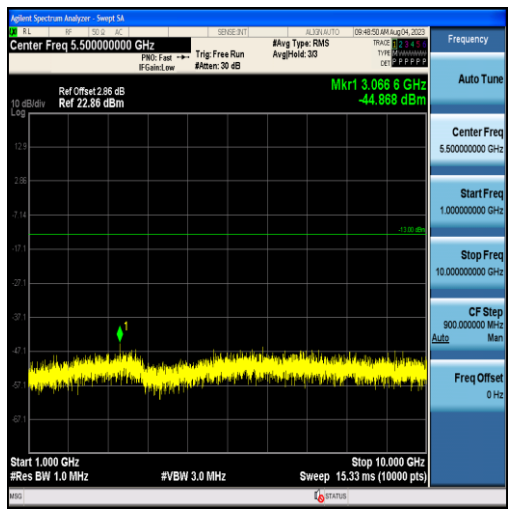

Band26-3MHz-QPSK-26740-15RB#0-Range1:30~1000MHz

Band26-3MHz-QPSK-26740-15RB#0-Range2:1000~10000MHz