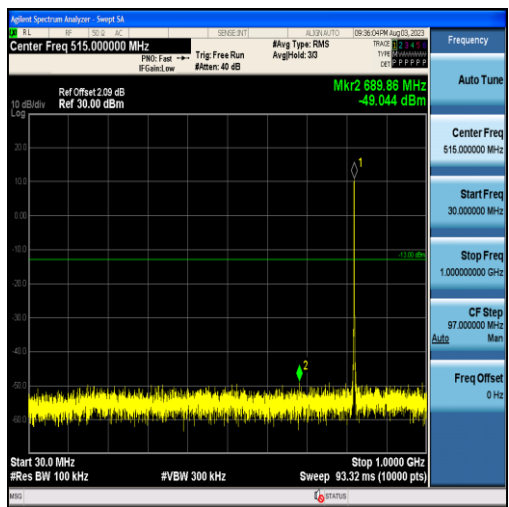

Band26-1.4MHz-16QAM-26740-6RB#0-Range1:30~1000MHz

Band26-1.4MHz-16QAM-26740-6RB#0-Range2:1000~10000MHz

Band26-1.4MHz-QPSK-26783-6RB#0-Range 1:30~1000MHz

Band26-1.4MHz-QPSK-26783-6RB#0-Range2:1000~10000MHz