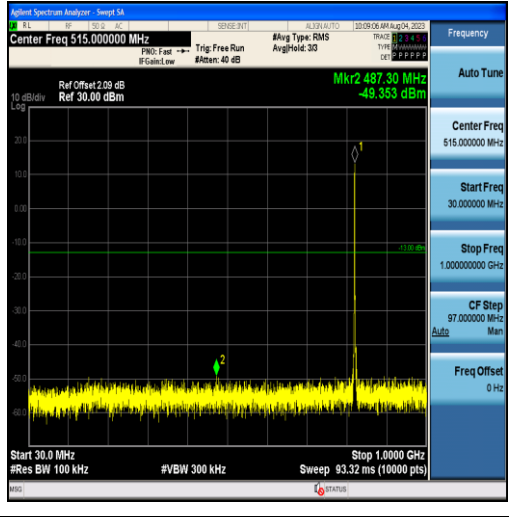

Band26-1.4MHz-16QAM-26783-6RB#0-Range2:1000~10000MHz

Band26-1.4MHz-QPSK-26797-6RB#0-Range1:30~1000MHz