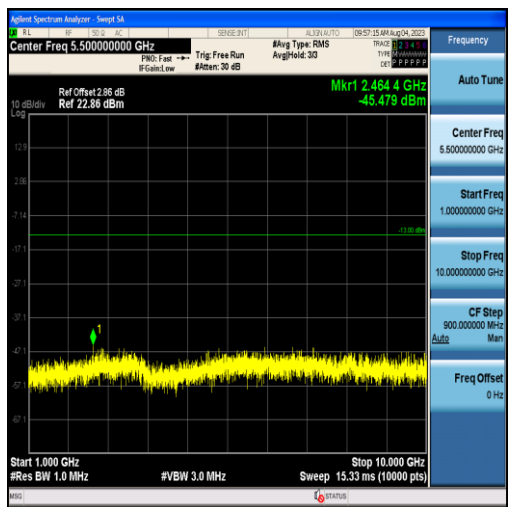

Band26-5MHz-16QAM-26740-25RB#0-Range1:30~1000MHz

Band26-5MHz-16QAM-26740-25RB#0-Range2:1000~10000MHz