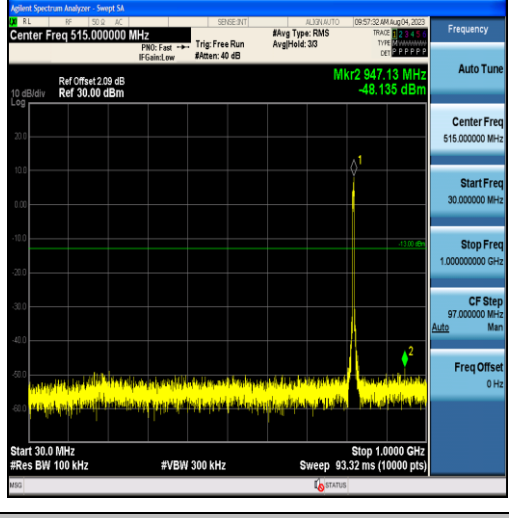

Band26-5MHz-QPSK-26765-25RB#0-Range2:1000~10000MHz

Band26-5MHz-16QAM-26765-25RB#0-Range1:30~1000MHz