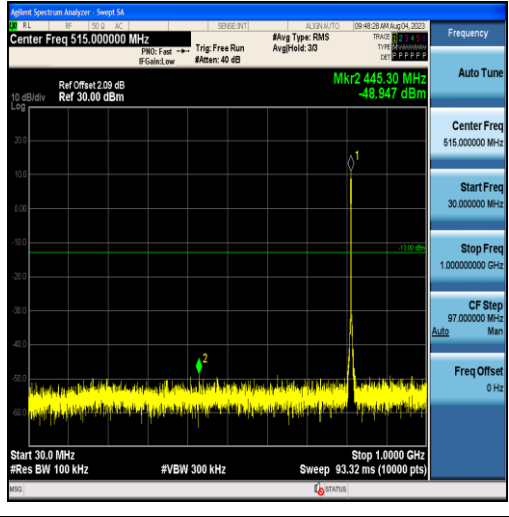

Band26-1.4MHz-16QAM-27033-6RB#0-Range2:1000~10000MHz

Band26-3MHz-QPSK-26705-15RB#0-Range1:30~1000MHz