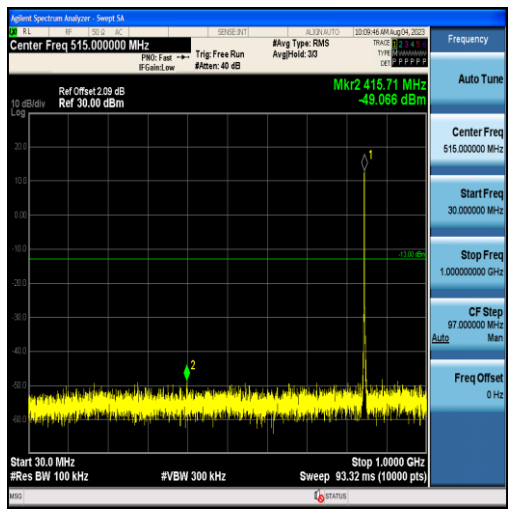

Band26-1.4MHz-16QAM-26915-6RB#0-Range2:1000~10000MHz

Band26-1.4MHz-QPSK-27033-6RB#0-Range 1:30~1000MHz