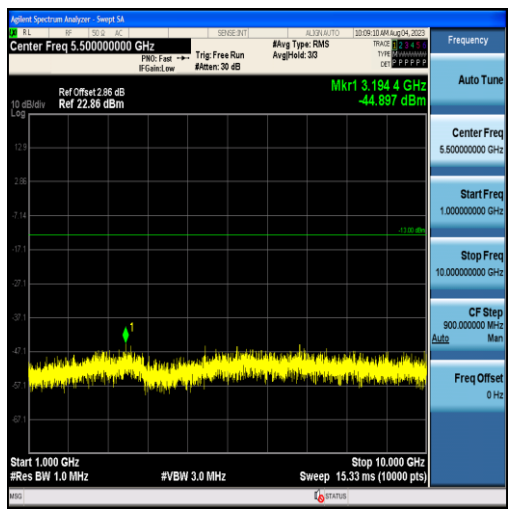

Band26-1.4MHz-QPSK-26797-6RB#0-Range1:30~1000MHz

Band26-1.4MHz-QPSK-26797-6RB#0-Range2:1000~10000MHz