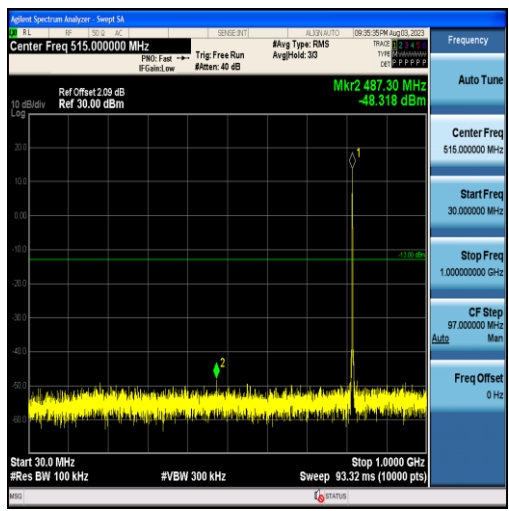

Band26-1.4MHz-16QAM-26697-6RB#0-Range2:1000~10000MHz

Band26-1.4MHz-QPSK-26740-6RB#0-Range1:30~1000MHz