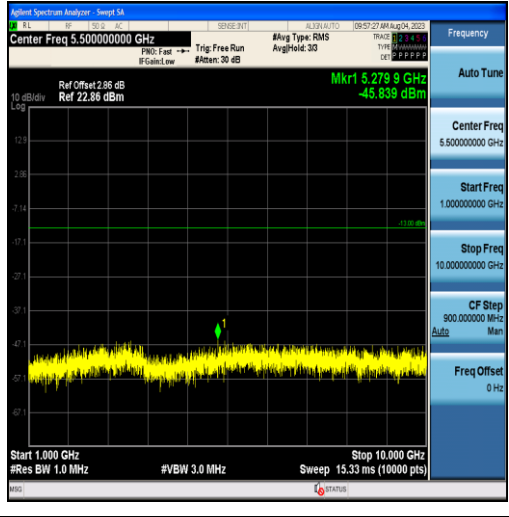

Band26-5MHz-QPSK-26740-25RB#0-Range1:30~1000MHz

Band26-5MHz-QPSK-26740-25RB#0-Range2:1000~10000MHz

Band26-5MHz-16QAM-26740-25RB#0-Range1:30~1000MHz

Band26-5MHz-16QAM-26740-25RB#0-Range2:1000~10000MHz

Band26-5MHz-QPSK-26765-25RB#0-Range1:30~1000MHz