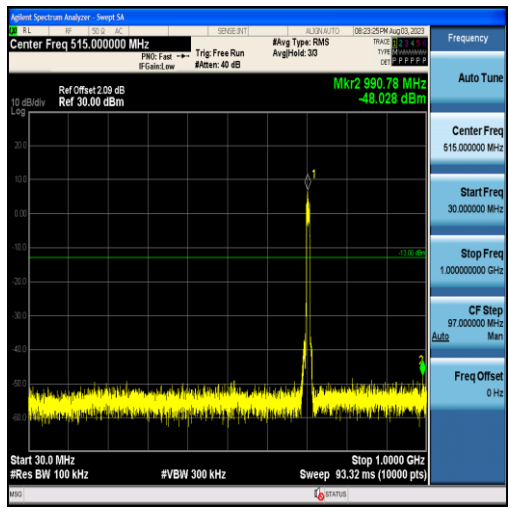

Band12-10MHz-16QAM-23095-50RB#0-Range1:30~1000MHz

Band12-10MHz-16QAM-23095-50RB#0-Range2:1000~10000MHz

Band12-10MHz-QPSK-23130-50RB#0-Range1:30~1000MHz

Band12-10MHz-QPSK-23130-50RB#0-Range2:1000~10000MHz