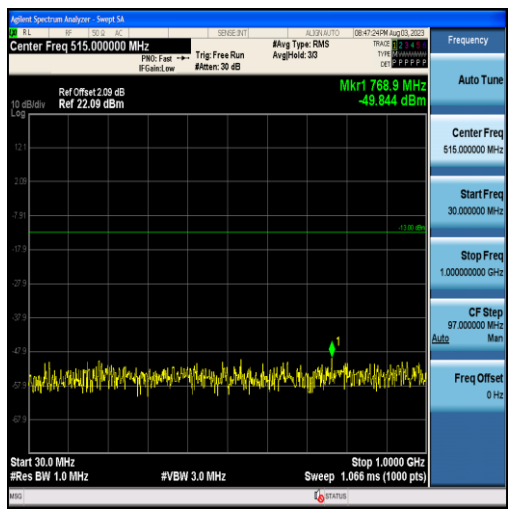

Band25-1.4MHz-16QAM-26365-6RB#0-Range1:30~1000MHz

Band25-1.4MHz-16QAM-26365-6RB#0-Range2:1000~20000MHz

Band25-1.4MHz-QPSK-26683-6RB#0-Range 1:30~1000MHz

Band25-1.4MHz-QPSK-26683-6RB#0-Range2:1000~20000MHz