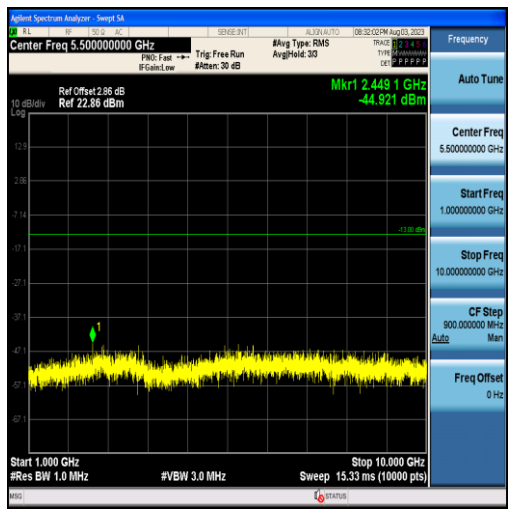

Band13-5MHz-QPSK-23255-25RB#0-Range1:30~1000MHz

Band13-5MHz-QPSK-23255-25RB#0-Range2:1000~10000MHz