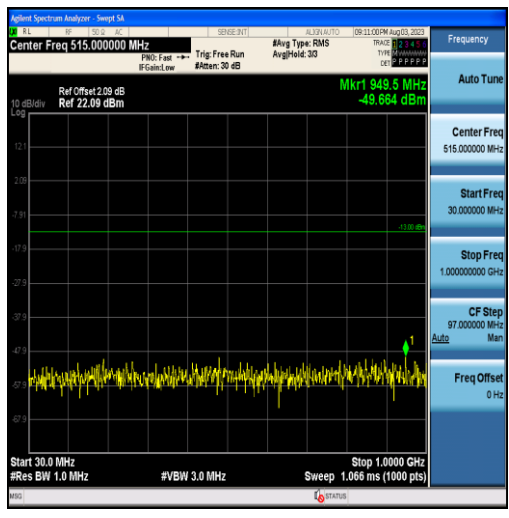

Band25-10MHz-QPSK-26365-50RB#0-Range1:30~1000MHz

Band25-10MHz-QPSK-26365-50RB#0-Range2:1000~20000MHz

Band25-10MHz-16QAM-26365-50RB#0-Range1:30~1000MHz

Band25-10MHz-16QAM-26365-50RB#0-Range2:1000~20000MHz