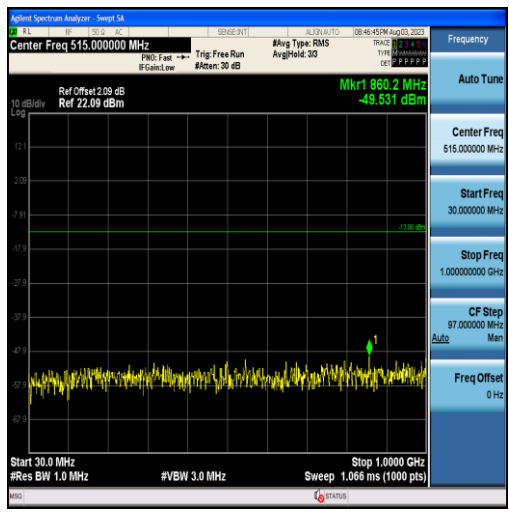

Band25-1.4MHz-QPSK-26047-6RB#0-Range2:1000~20000MHz

Band25-1.4MHz-16QAM-26047-6RB#0-Range1:30~100MHz