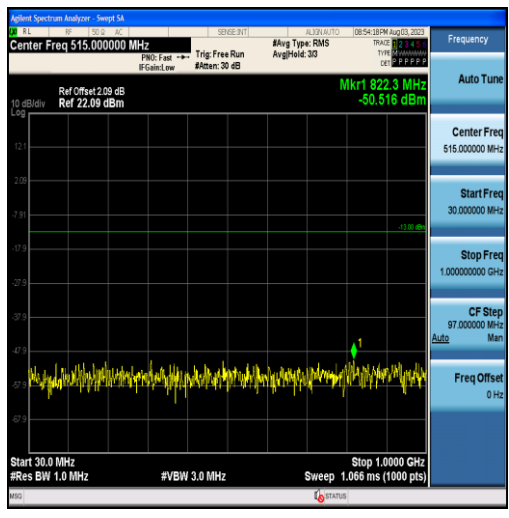

Band25-1.4MHz-16QAM-26683-6RB#0-Range1:30~1000MHz

Band25-1.4MHz-16QAM-26683-6RB#0-Range2:1000~20000MHz

Band25-3MHz-QPSK-26055-15RB#0-Range1:30~1000MHz

Band25-3MHz-QPSK-26055-15RB#0-Range2:1000~20000MHz

Band25-3MHz-16QAM-26055-15RB#0-Range1:30~1000MHz