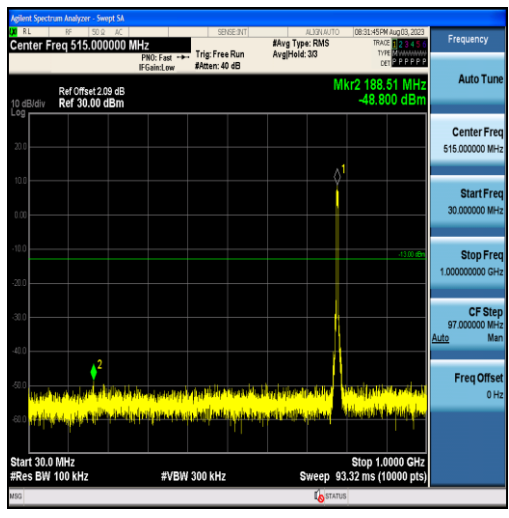

Band13-5MHz-QPSK-23230-25RB#0-Range2:1000~10000MHz

Band13-5MHz-16QAM-23230-25RB#0-Range1:30~1000MHz