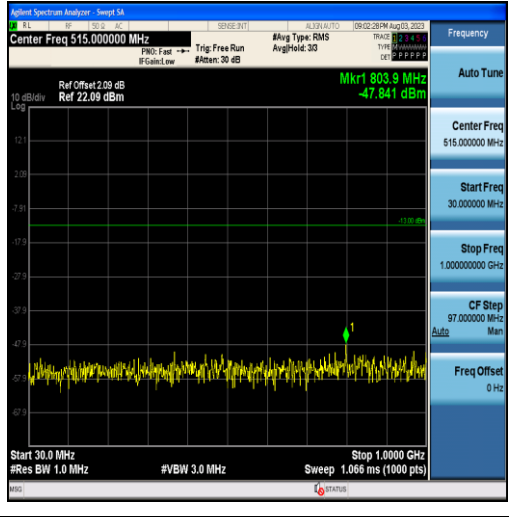

Band25-3MHz-QPSK-26675-15RB#0-Range1:30~1000MHz

Band25-3MHz-QPSK-26675-15RB#0-Range2:1000~20000MHz

Band25-3MHz-16QAM-26675-15RB#0-Range1:30~1000MHz

Band25-3MHz-16QAM-26675-15RB#0-Range2:1000~20000MHz

Band25-5MHz-QPSK-26065-25RB#0-Range1:30~1000MHz