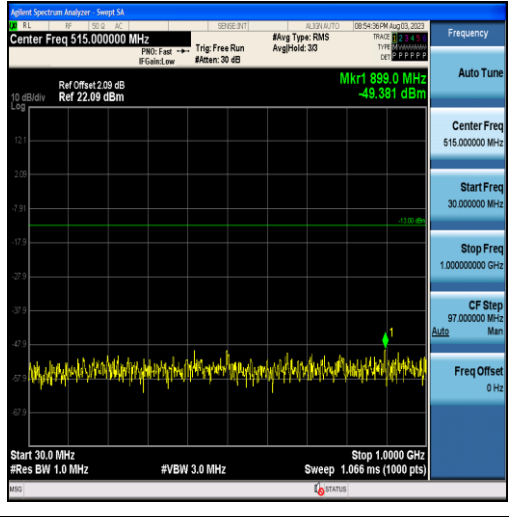

Band25-3MHz-QPSK-26365-15RB#0-Range2:1000~20000MHz

Band25-3MHz-16QAM-26365-15RB#0-Range1:30~1000MHz