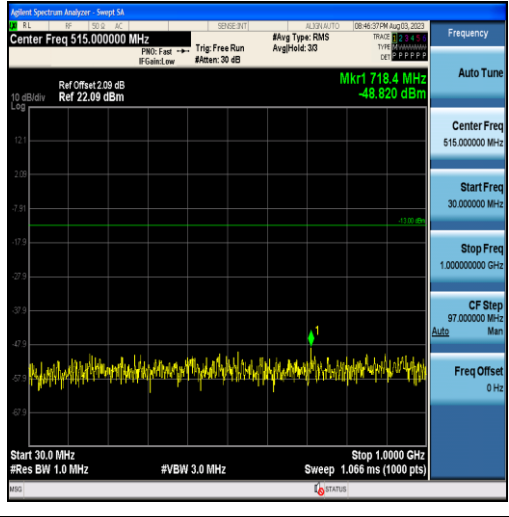

Band13-10MHz-16QAM-23230-50RB#0-Range2:1000~10000MHz

Band25-1.4MHz-QPSK-26047-6RB#0-Range1:30~1000MHz