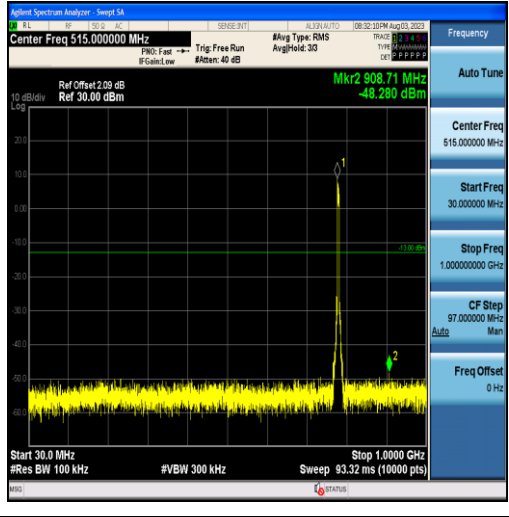

Band13-5MHz-QPSK-23255-25RB#0-Range2:1000~10000MHz

Band13-5MHz-16QAM-23255-25RB#0-Range1:30~1000MHz