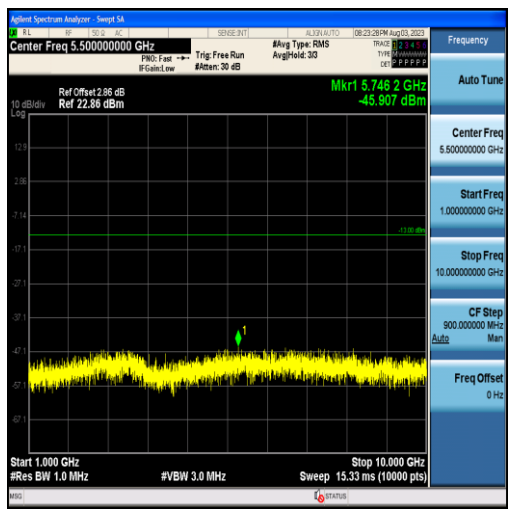

Band12-10MHz-16QAM-23130-50RB#0-Range1:30~1000MHz

Band12-10MHz-16QAM-23130-50RB#0-Range2:1000~10000MHz