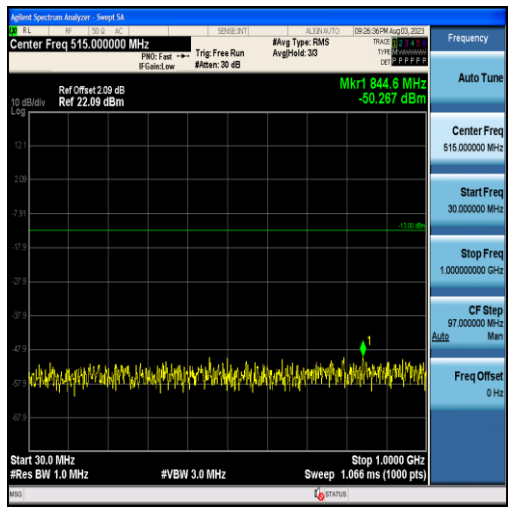

Band25-15MHz-QPSK-26615-75RB#0-Range1:30~1000MHz

Band25-15MHz-QPSK-26615-75RB#0-Range2:1000~20000MHz

Band25-15MHz-16QAM-26615-75RB#0-Range1:30~1000MHz

Band25-15MHz-16QAM-26615-75RB#0-Range2:1000~20000MHz