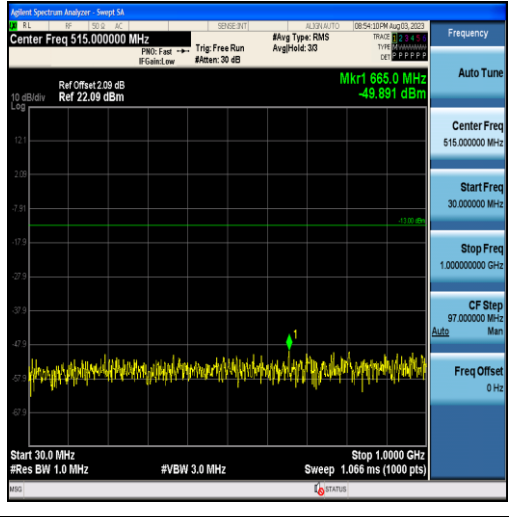

Band25-1.4MHz-16QAM-26683-6RB#0-Range2:1000~20000MHz

Band25-3MHz-QPSK-26055-15RB#0-Range1:30~1000MHz