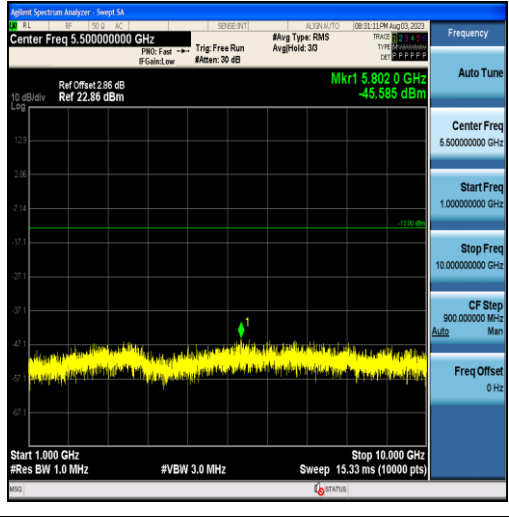

Band13-5MHz-QPSK-23205-25RB#0-Range1:30~1000MHz

Band13-5MHz-QPSK-23205-25RB#0-Range2:1000~10000MHz