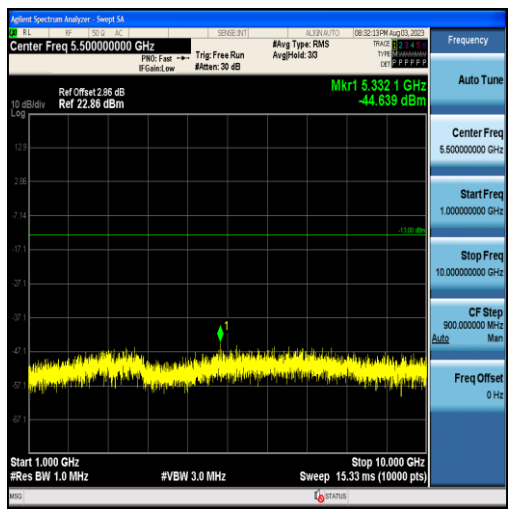

Band13-5MHz-16QAM-23255-25RB#0-Range1:30~1000MHz

Band13-5MHz-16QAM-23255-25RB#0-Range2:1000~10000MHz