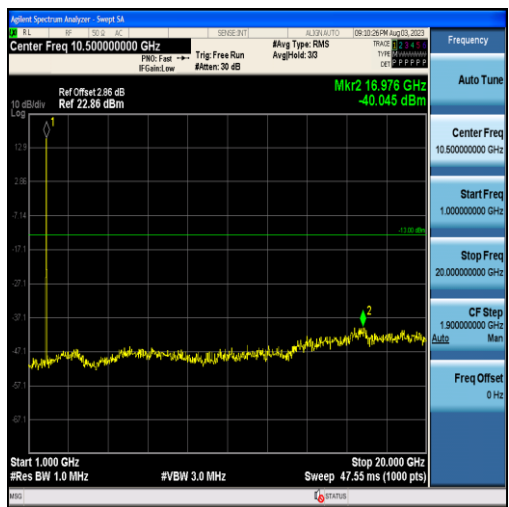

Band25-10MHz-QPSK-26090-50RB#0-Range1:30~1000MHz

Band25-10MHz-QPSK-26090-50RB#0-Range2:1000~20000MHz