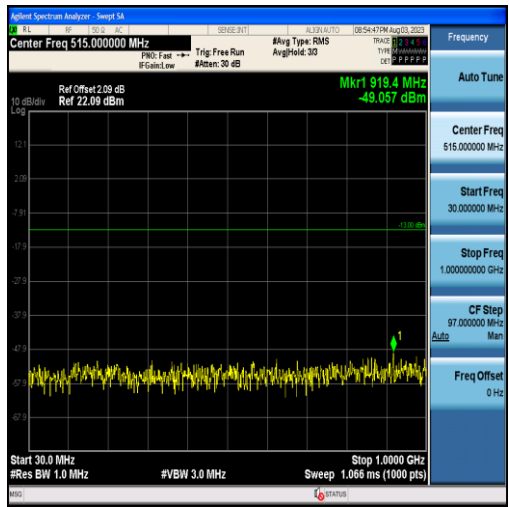

Band25-3MHz-16QAM-26055-15RB#0-Range2:1000~20000MHz

Band25-3MHz-QPSK-26365-15RB#0-Range1:30~1000MHz

Band25-3MHz-QPSK-26365-15RB#0-Range2:1000~20000MHz

Band25-3MHz-16QAM-26365-15RB#0-Range1:30~1000MHz

Band25-3MHz-16QAM-26365-15RB#0-Range2:1000~20000MHz