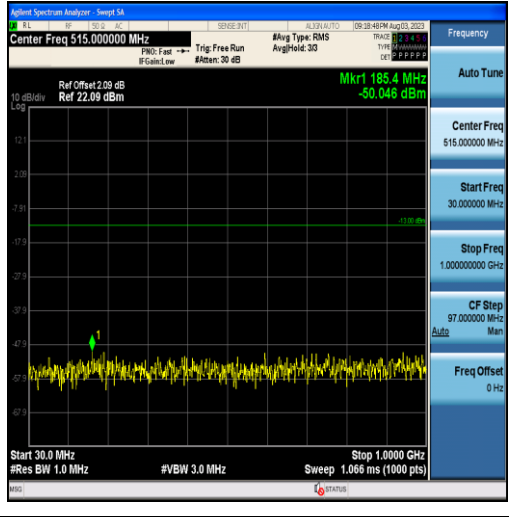

Band25-15MHz-QPSK-26365-75RB#0-Range2:1000~20000MHz

Band25-15MHz-16QAM-26365-75RB#0-Range1:30~1000MHz