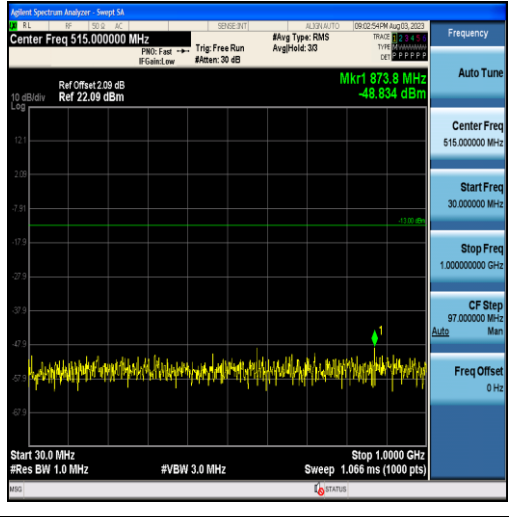

Band25-5MHz-QPSK-26065-25RB#0-Range2:1000~20000MHz

Band25-5MHz-16QAM-26065-25RB#0-Range1:30~1000MHz

Band25-5MHz-16QAM-26065-25RB#0-Range2:1000~20000MHz

Band25-5MHz-QPSK-26365-25RB#0-Range1:30~1000MHz

Band25-5MHz-QPSK-26365-25RB#0-Range2:1000~20000MHz