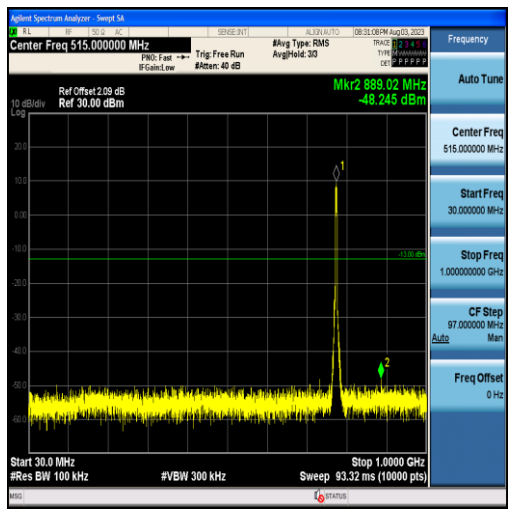

Band12-10MHz-16QAM-23130-50RB#0-Range2:1000~10000MHz

Band13-5MHz-QPSK-23205-25RB#0-Range1:30~1000MHz