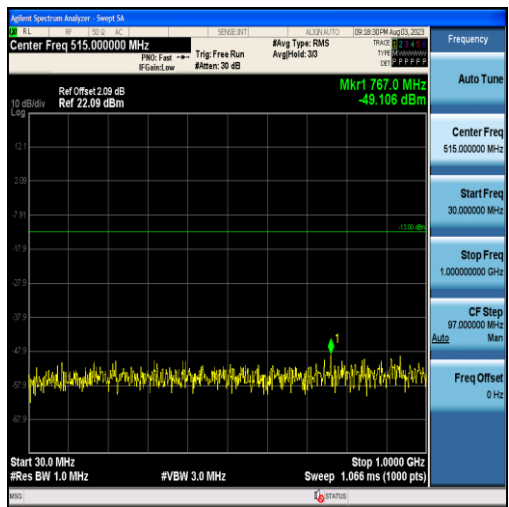

Band25-15MHz-QPSK-26115-75RB#0-Range2:1000~20000MHz

Band25-15MHz-16QAM-26115-75RB#0-Range1:30~1000MHz