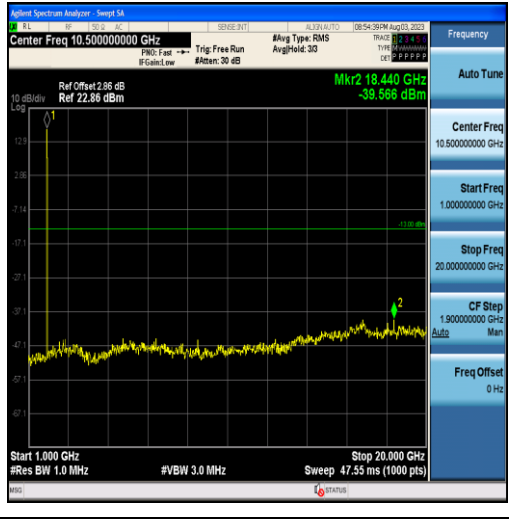

Band25-3MHz-16QAM-26055-15RB#0-Range2:1000~20000MHz

Band25-3MHz-QPSK-26365-15RB#0-Range1:30~1000MHz

Band25-3MHz-QPSK-26365-15RB#0-Range2:1000~20000MHz

Band25-3MHz-16QAM-26365-15RB#0-Range1:30~1000MHz

Band25-3MHz-16QAM-26365-15RB#0-Range2:1000~20000MHz