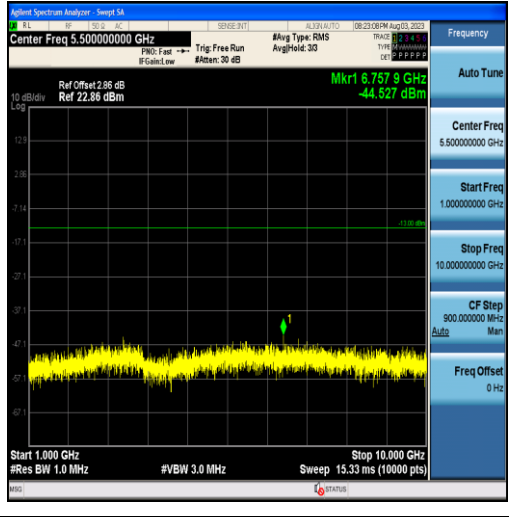

Band12-10MHz-16QAM-23095-50RB#0-Range1:30~1000MHz

Band12-10MHz-16QAM-23095-50RB#0-Range2:1000~10000MHz

Band12-10MHz-QPSK-23130-50RB#0-Range1:30~1000MHz

Band12-10MHz-QPSK-23130-50RB#0-Range2:1000~10000MHz