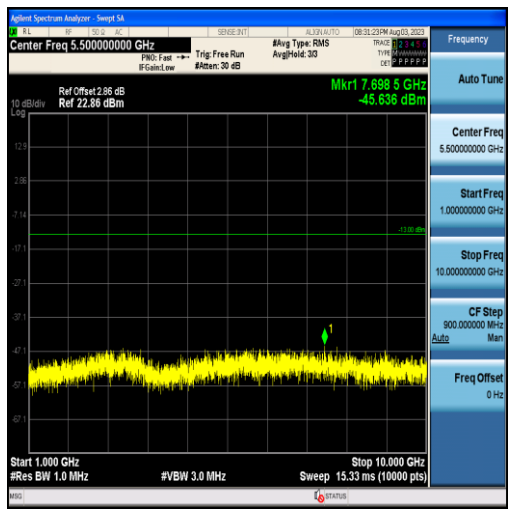

Band12-10MHz-16QAM-23130-50RB#0-Range1:30~1000MHz

Band12-10MHz-16QAM-23130-50RB#0-Range2:1000~10000MHz

Band13-5MHz-QPSK-23205-25RB#0-Range1:30~1000MHz

Band13-5MHz-QPSK-23205-25RB#0-Range2:1000~10000MHz

Band13-5MHz-16QAM-23205-25RB#0-Range1:30~1000MHz