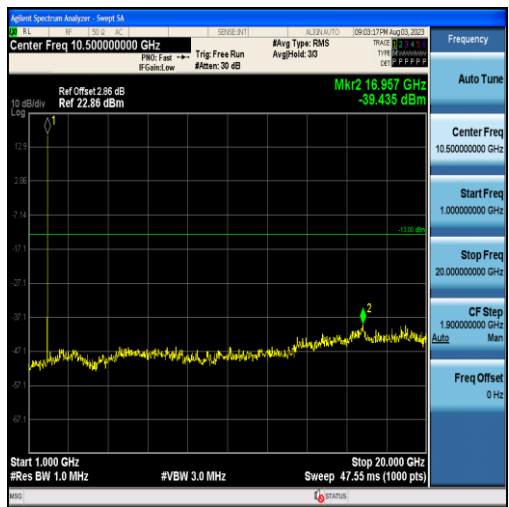

Band25-5MHz-16QAM-26365-25RB#0-Range1:30~1000MHz

Band25-5MHz-16QAM-26365-25RB#0-Range2:1000~20000MHz

Band25-5MHz-QPSK-26665-25RB#0-Range1:30~1000MHz

Band25-5MHz-QPSK-26665-25RB#0-Range2:1000~20000MHz

Band25-5MHz-16QAM-26665-25RB#0-Range1:30~1000MHz