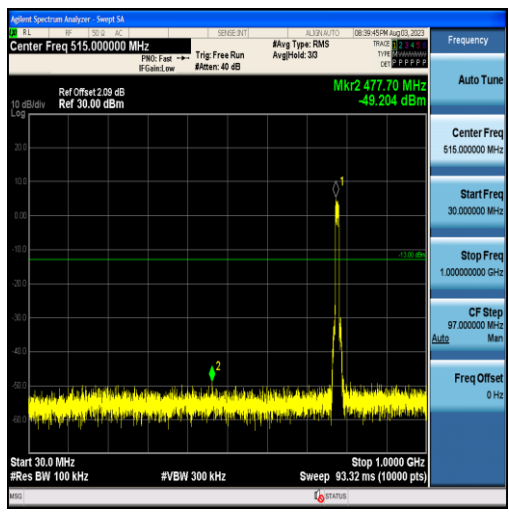

Band13-10MHz-QPSK-23230-50RB#0-Range2:1000~10000MHz

Band13-10MHz-16QAM-23230-50RB#0-Range1:30~1000MHz