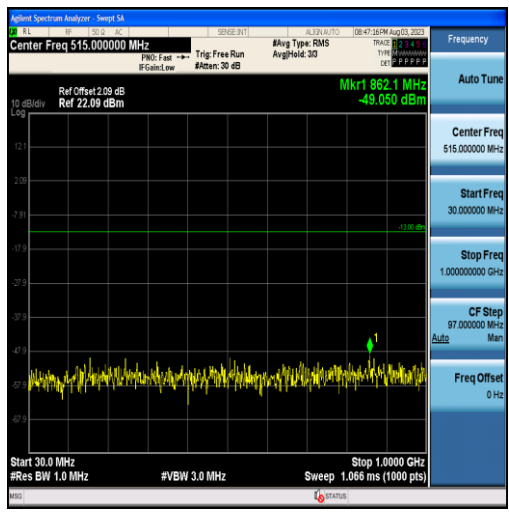

Band25-1.4MHz-16QAM-26365-6RB#0-Range2:1000~20000MHz

Band25-1.4MHz-QPSK-26683-6RB#0-Range 1:30~1000MHz