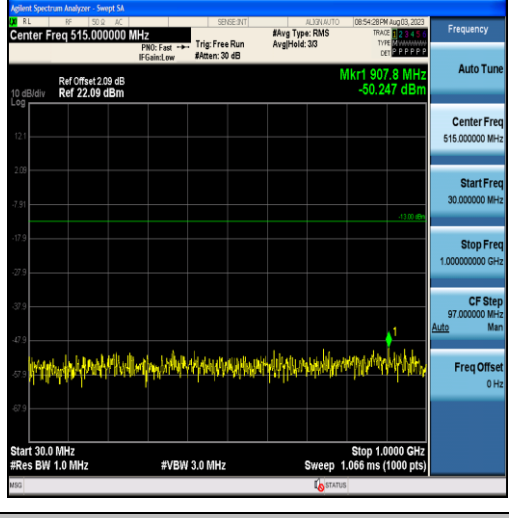

Band25-3MHz-16QAM-26055-15RB#0-Range2:1000~20000MHz

Band25-3MHz-QPSK-26365-15RB#0-Range1:30~1000MHz