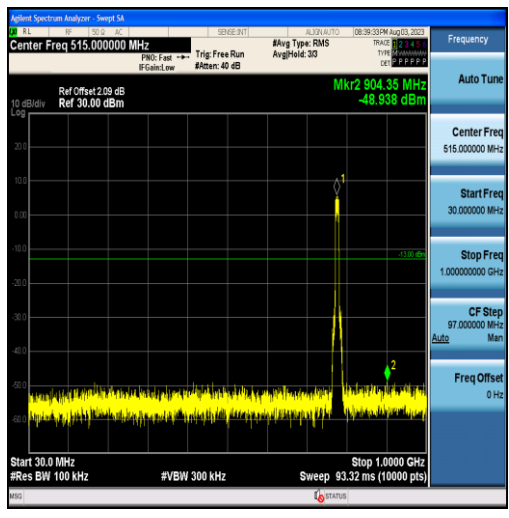

Band13-5MHz-QPSK-23255-25RB#0-Range1:30~1000MHz

Band13-5MHz-QPSK-23255-25RB#0-Range2:1000~10000MHz

Band13-5MHz-16QAM-23255-25RB#0-Range1:30~1000MHz

Band13-5MHz-16QAM-23255-25RB#0-Range2:1000~10000MHz

Band13-10MHz-QPSK-23230-50RB#0-Range1:30~1000MHz