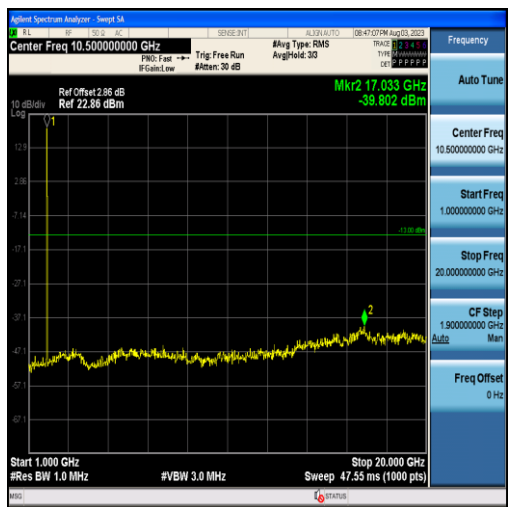

Band25-1.4MHz-16QAM-26365-6RB#0-Range1:30~1000MHz

Band25-1.4MHz-16QAM-26365-6RB#0-Range2:1000~20000MHz