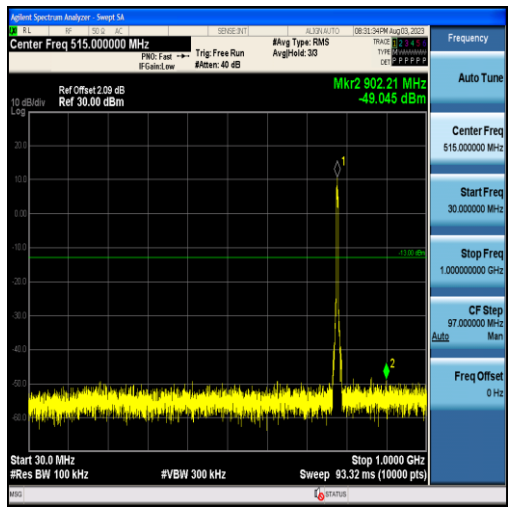

Band13-5MHz-16QAM-23205-25RB#0-Range2:1000~10000MHz

Band13-5MHz-QPSK-23230-25RB#0-Range1:30~1000MHz