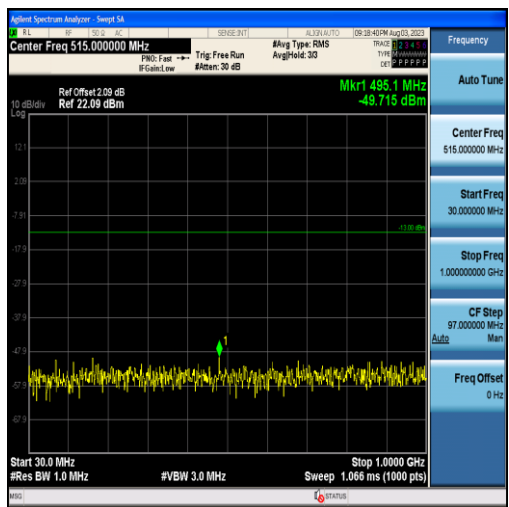

Band25-15MHz-QPSK-26115-75RB#0-Range1:30~1000MHz

Band25-15MHz-QPSK-26115-75RB#0-Range2:1000~20000MHz

Band25-15MHz-16QAM-26115-75RB#0-Range1:30~1000MHz

Band25-15MHz-16QAM-26115-75RB#0-Range2:1000~20000MHz