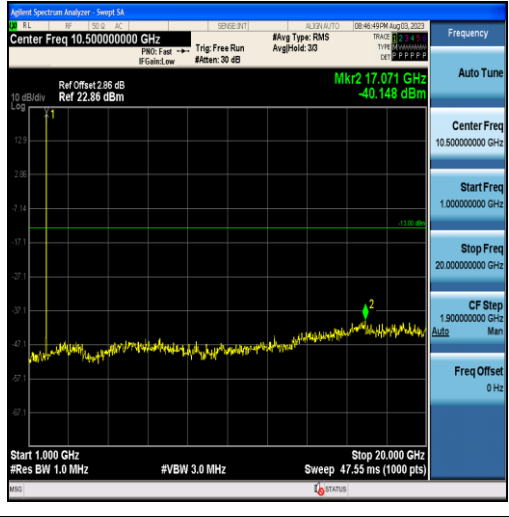

Band25-1.4MHz-16QAM-26047-6RB#0-Range1:30~100MHz

Band25-1.4MHz-16QAM-26047-6RB#0-Range2:1000~20000MHz