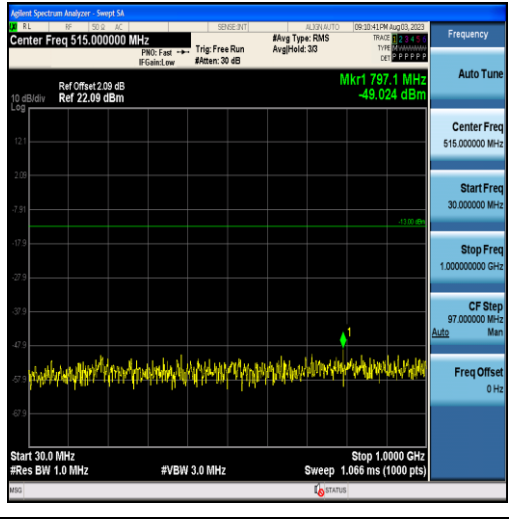

Band25-5MHz-16QAM-26665-25RB#0-Range2:1000~20000MHz

Band25-10MHz-QPSK-26090-50RB#0-Range1:30~1000MHz

Band25-10MHz-QPSK-26090-50RB#0-Range2:1000~20000MHz

Band25-10MHz-16QAM-26090-50RB#0-Range1:30~1000MHz

Band25-10MHz-16QAM-26090-50RB#0-Range2:1000~20000MHz