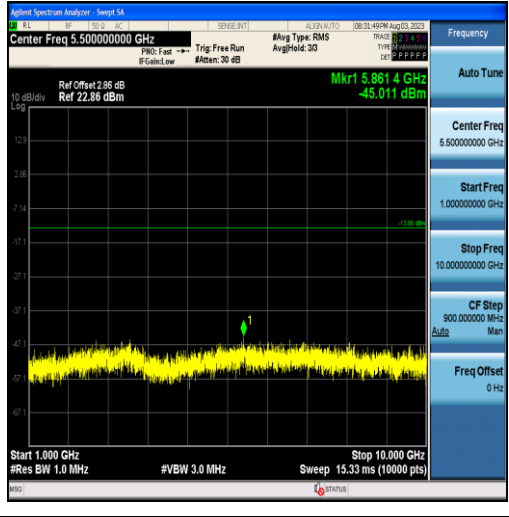

Band13-5MHz-16QAM-23205-25RB#0-Range2:1000~10000MHz

Band13-5MHz-QPSK-23230-25RB#0-Range1:30~1000MHz

Band13-5MHz-QPSK-23230-25RB#0-Range2:1000~10000MHz

Band13-5MHz-16QAM-23230-25RB#0-Range1:30~1000MHz

Band13-5MHz-16QAM-23230-25RB#0-Range2:1000~10000MHz