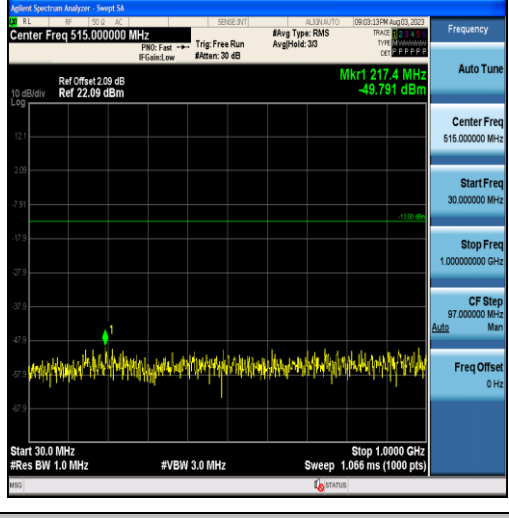

Band25-5MHz-16QAM-26365-25RB#0-Range1:30~1000MHz

Band25-5MHz-16QAM-26365-25RB#0-Range2:1000~20000MHz

Band25-5MHz-QPSK-26665-25RB#0-Range1:30~1000MHz

Band25-5MHz-QPSK-26665-25RB#0-Range2:1000~20000MHz

Band25-5MHz-16QAM-26665-25RB#0-Range1:30~1000MHz