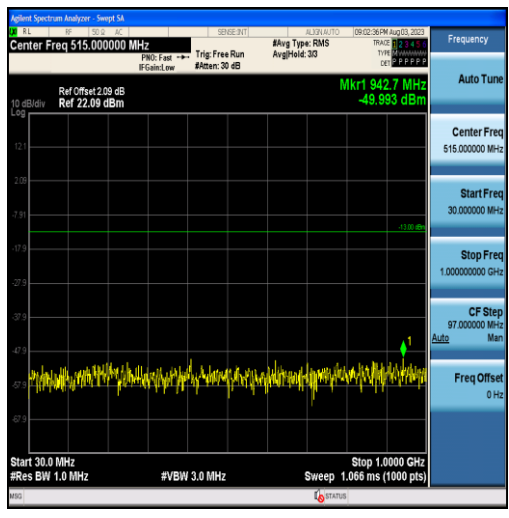

Band25-5MHz-QPSK-26065-25RB#0-Range2:1000~20000MHz

Band25-5MHz-16QAM-26065-25RB#0-Range1:30~1000MHz