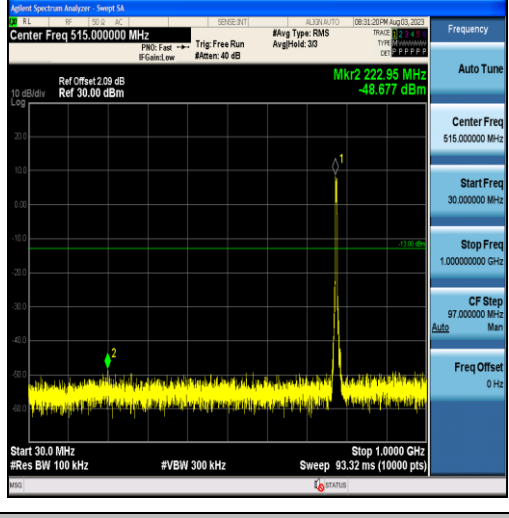

Band12-10MHz-16QAM-23130-50RB#0-Range1:30~1000MHz

Band12-10MHz-16QAM-23130-50RB#0-Range2:1000~10000MHz

Band13-5MHz-QPSK-23205-25RB#0-Range1:30~1000MHz

Band13-5MHz-QPSK-23205-25RB#0-Range2:1000~10000MHz

Band13-5MHz-16QAM-23205-25RB#0-Range1:30~1000MHz