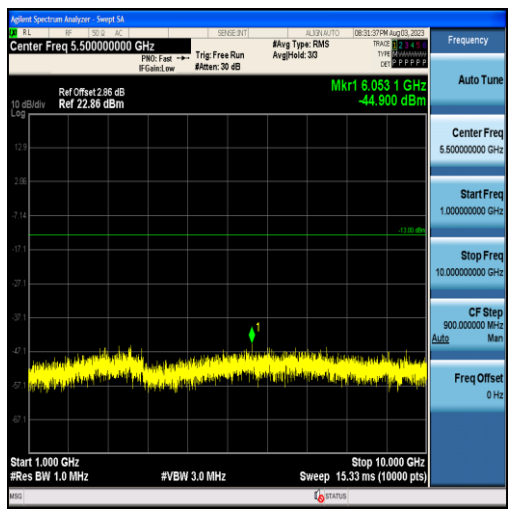

Band13-5MHz-QPSK-23230-25RB#0-Range1:30~1000MHz

Band13-5MHz-QPSK-23230-25RB#0-Range2:1000~10000MHz