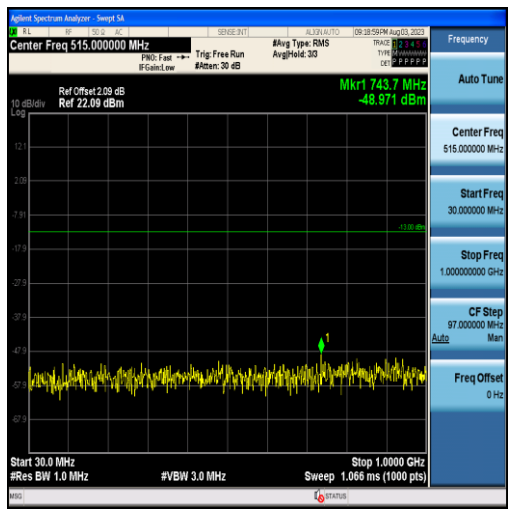

Band25-15MHz-QPSK-26365-75RB#0-Range1:30~1000MHz

Band25-15MHz-QPSK-26365-75RB#0-Range2:1000~20000MHz

Band25-15MHz-16QAM-26365-75RB#0-Range1:30~1000MHz

Band25-15MHz-16QAM-26365-75RB#0-Range2:1000~20000MHz