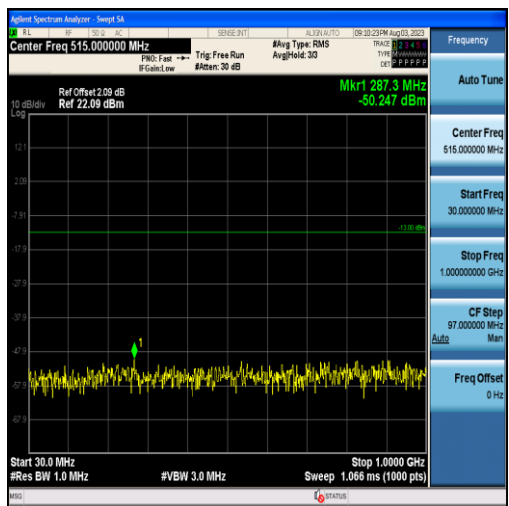

Band25-5MHz-16QAM-26665-25RB#0-Range2:1000~20000MHz

Band25-10MHz-QPSK-26090-50RB#0-Range1:30~1000MHz