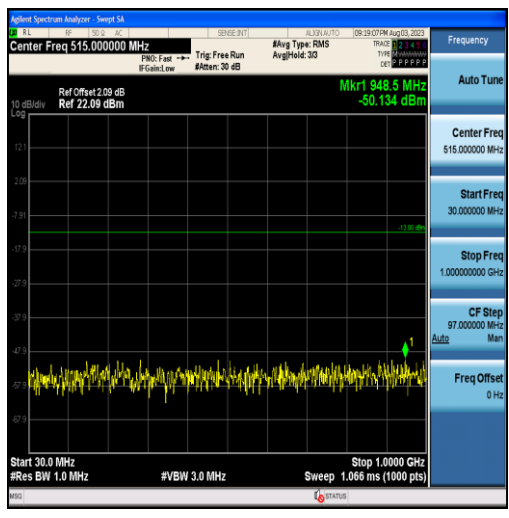

Band25-15MHz-QPSK-26615-75RB#0-Range2:1000~20000MHz

Band25-15MHz-16QAM-26615-75RB#0-Range1:30~1000MHz