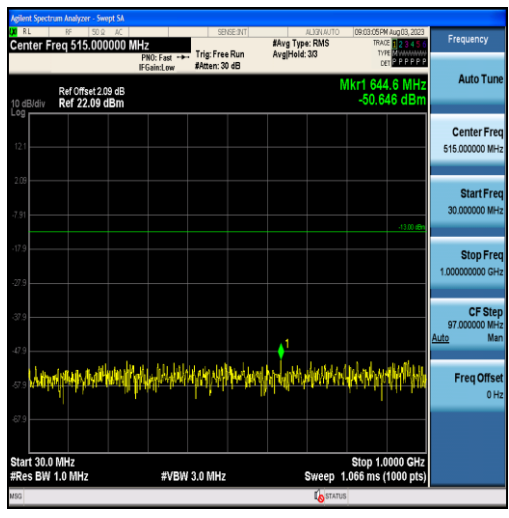

Band25-5MHz-16QAM-26365-25RB#0-Range2:1000~20000MHz

Band25-5MHz-QPSK-26665-25RB#0-Range1:30~1000MHz