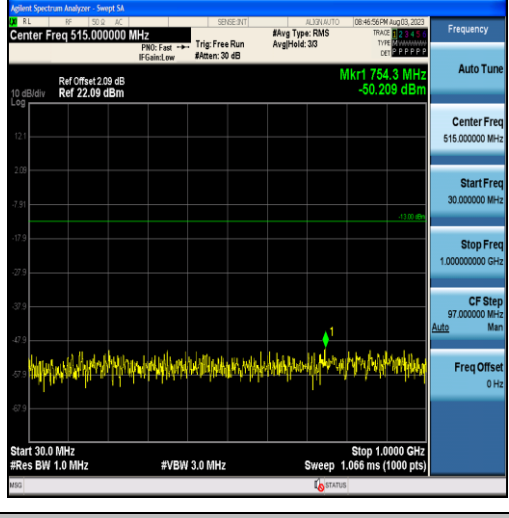

Band25-1.4MHz-QPSK-26047-6RB#0-Range2:1000~20000MHz

Band25-1.4MHz-16QAM-26047-6RB#0-Range1:30~100MHz

Band25-1.4MHz-16QAM-26047-6RB#0-Range2:1000~20000MHz

Band25-1.4MHz-QPSK-26365-6RB#0-Range1:30~1000MHz

Band25-1.4MHz-QPSK-26365-6RB#0-Range2:1000~20000MHz