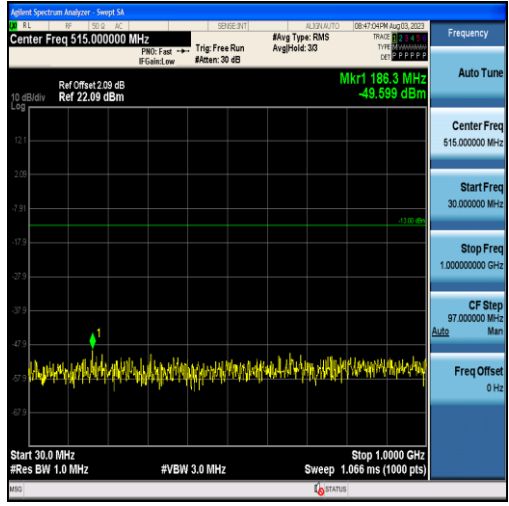

Band25-1.4MHz-QPSK-26047-6RB#0-Range2:1000~20000MHz

Band25-1.4MHz-16QAM-26047-6RB#0-Range1:30~100MHz

Band25-1.4MHz-16QAM-26047-6RB#0-Range2:1000~20000MHz

Band25-1.4MHz-QPSK-26365-6RB#0-Range1:30~1000MHz

Band25-1.4MHz-QPSK-26365-6RB#0-Range2:1000~20000MHz