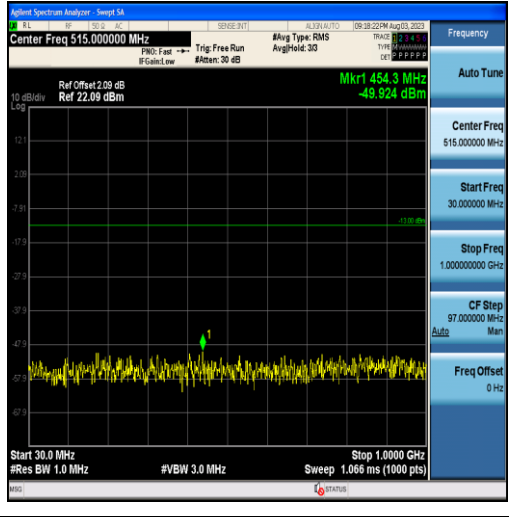

Band25-10MHz-QPSK-26640-50RB#0-Range1:30~1000MHz

Band25-10MHz-QPSK-26640-50RB#0-Range2:1000~20000MHz

Band25-10MHz-16QAM-26640-50RB#0-Range1:30~1000MHz

Band25-10MHz-16QAM-26640-50RB#0-Range2:1000~20000MHz