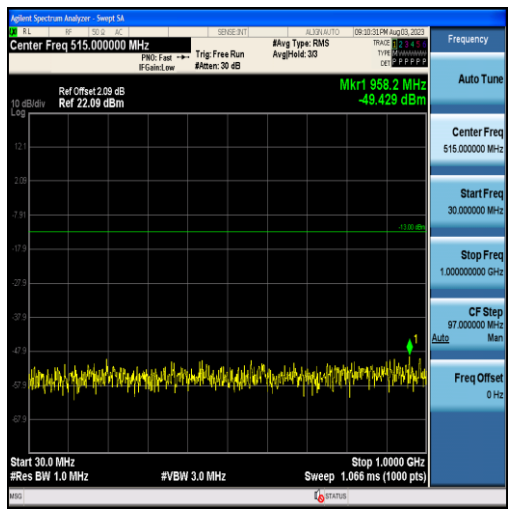

Band25-10MHz-QPSK-26090-50RB#0-Range2:1000~20000MHz

Band25-10MHz-16QAM-26090-50RB#0-Range1:30~1000MHz