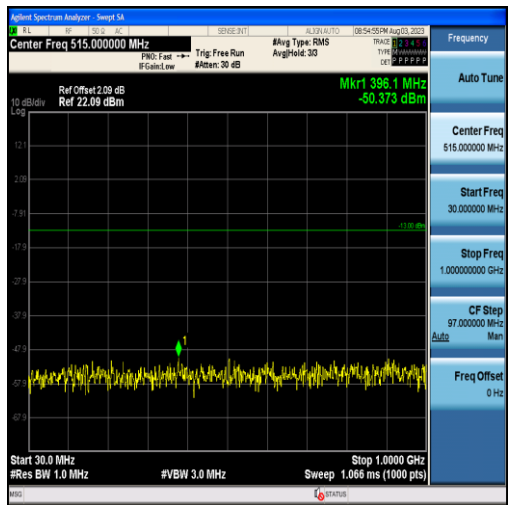

Band25-3MHz-QPSK-26675-15RB#0-Range2:1000~20000MHz

Band25-3MHz-16QAM-26675-15RB#0-Range1:30~1000MHz