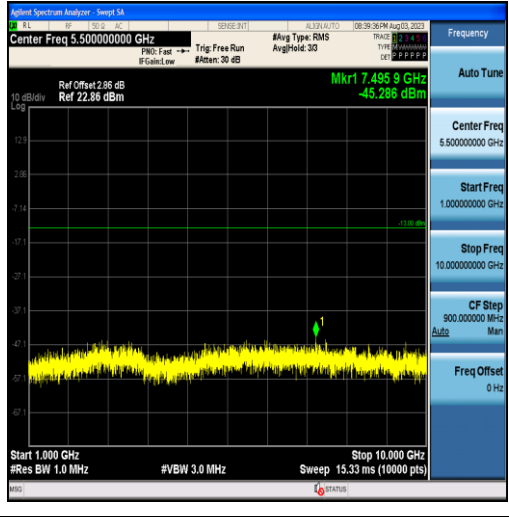

Band13-5MHz-QPSK-23255-25RB#0-Range1:30~1000MHz

Band13-5MHz-QPSK-23255-25RB#0-Range2:1000~10000MHz

Band13-5MHz-16QAM-23255-25RB#0-Range1:30~1000MHz

Band13-5MHz-16QAM-23255-25RB#0-Range2:1000~10000MHz

Band13-10MHz-QPSK-23230-50RB#0-Range1:30~1000MHz