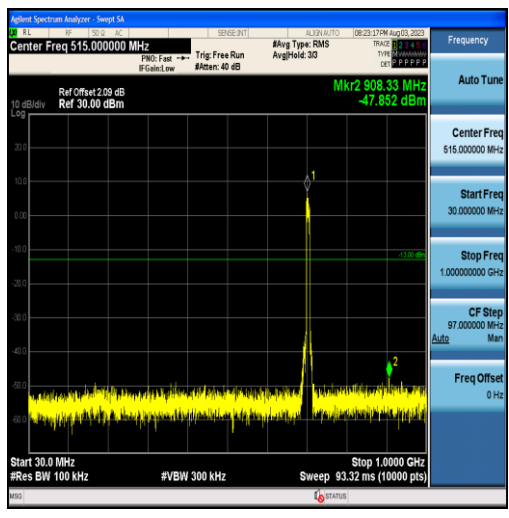

Band12-10MHz-16QAM-23095-50RB#0-Range1:30~1000MHz

Band12-10MHz-16QAM-23095-50RB#0-Range2:1000~10000MHz

Band12-10MHz-QPSK-23130-50RB#0-Range1:30~1000MHz

Band12-10MHz-QPSK-23130-50RB#0-Range2:1000~10000MHz