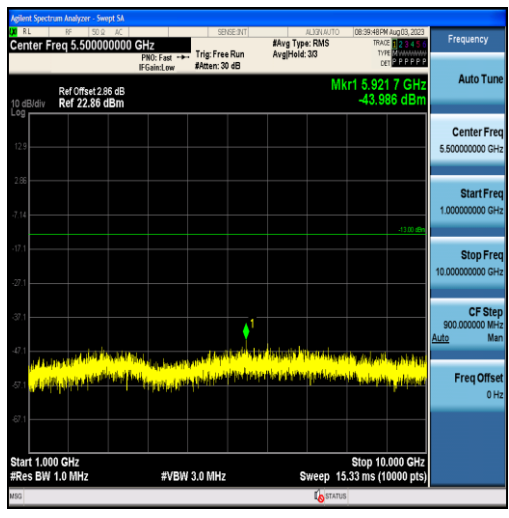

Band13-10MHz-16QAM-23230-50RB#0-Range1:30~1000MHz

Band13-10MHz-16QAM-23230-50RB#0-Range2:1000~10000MHz