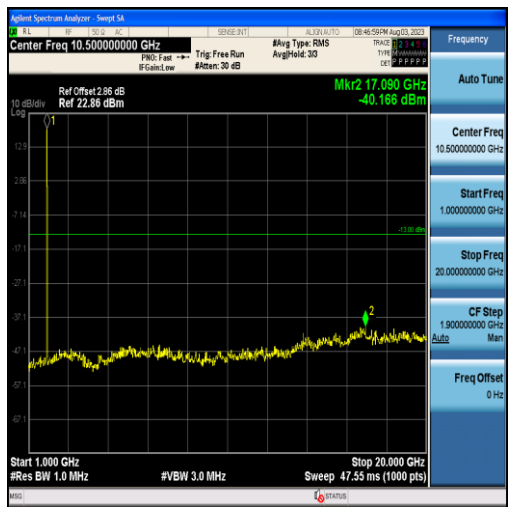

Band25-1.4MHz-QPSK-26047-6RB#0-Range2:1000~20000MHz

Band25-1.4MHz-16QAM-26047-6RB#0-Range1:30~100MHz

Band25-1.4MHz-16QAM-26047-6RB#0-Range2:1000~20000MHz

Band25-1.4MHz-QPSK-26365-6RB#0-Range1:30~1000MHz

Band25-1.4MHz-QPSK-26365-6RB#0-Range2:1000~20000MHz