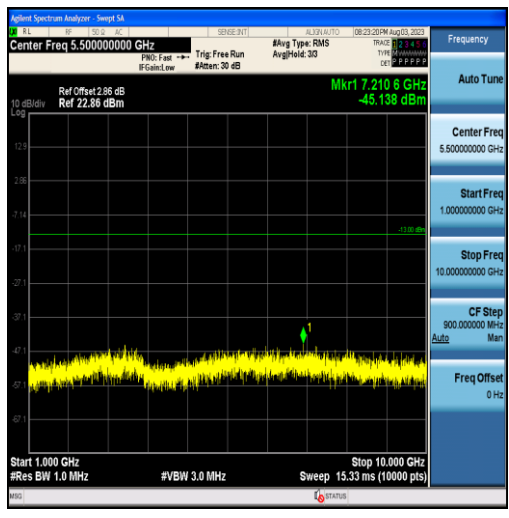

Band12-10MHz-16QAM-23095-50RB#0-Range1:30~1000MHz

Band12-10MHz-16QAM-23095-50RB#0-Range2:1000~10000MHz

Band12-10MHz-QPSK-23130-50RB#0-Range1:30~1000MHz

Band12-10MHz-QPSK-23130-50RB#0-Range2:1000~10000MHz