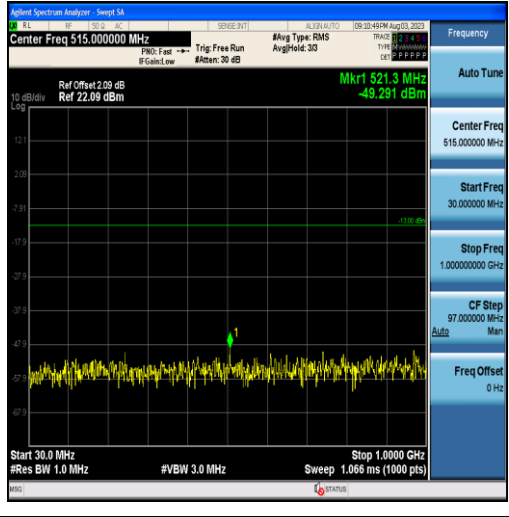

Band25-10MHz-QPSK-26365-50RB#0-Range2:1000~20000MHz

Band25-10MHz-16QAM-26365-50RB#0-Range1:30~1000MHz