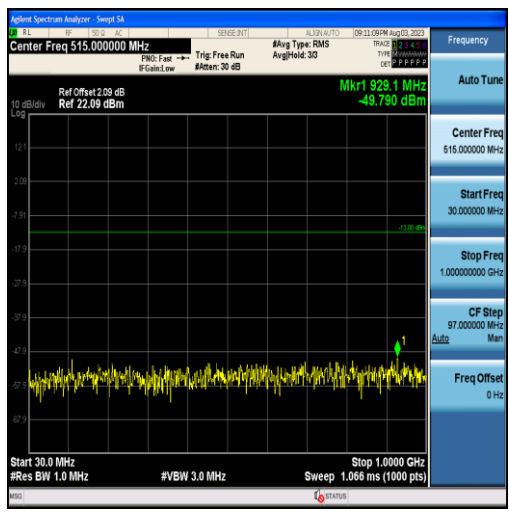

Band25-10MHz-QPSK-26640-50RB#0-Range2:1000~20000MHz

Band25-10MHz-16QAM-26640-50RB#0-Range1:30~1000MHz