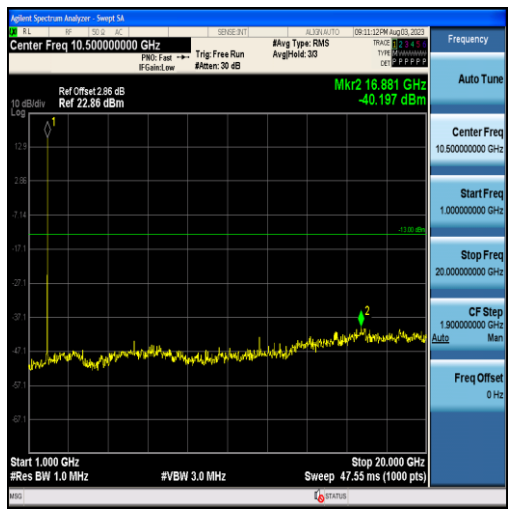

Band25-10MHz-16QAM-26640-50RB#0-Range1:30~1000MHz

Band25-10MHz-16QAM-26640-50RB#0-Range2:1000~20000MHz