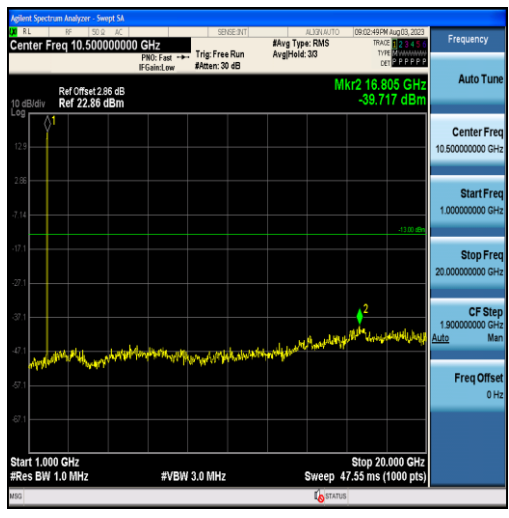

Band25-5MHz-QPSK-26065-25RB#0-Range2:1000~20000MHz

Band25-5MHz-16QAM-26065-25RB#0-Range1:30~1000MHz

Band25-5MHz-16QAM-26065-25RB#0-Range2:1000~20000MHz

Band25-5MHz-QPSK-26365-25RB#0-Range1:30~1000MHz

Band25-5MHz-QPSK-26365-25RB#0-Range2:1000~20000MHz