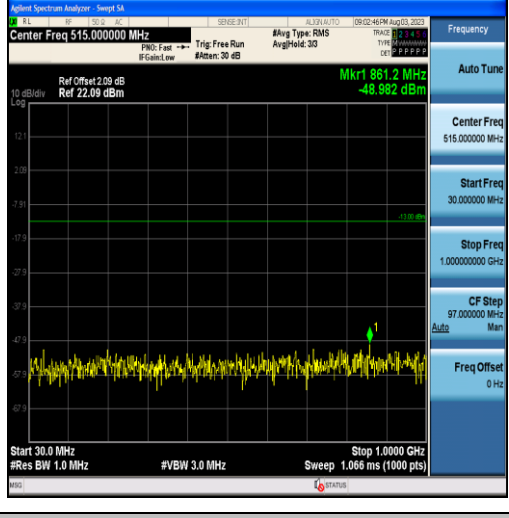

Band25-5MHz-QPSK-26065-25RB#0-Range2:1000~20000MHz

Band25-5MHz-16QAM-26065-25RB#0-Range1:30~1000MHz

Band25-5MHz-16QAM-26065-25RB#0-Range2:1000~20000MHz

Band25-5MHz-QPSK-26365-25RB#0-Range1:30~1000MHz

Band25-5MHz-QPSK-26365-25RB#0-Range2:1000~20000MHz