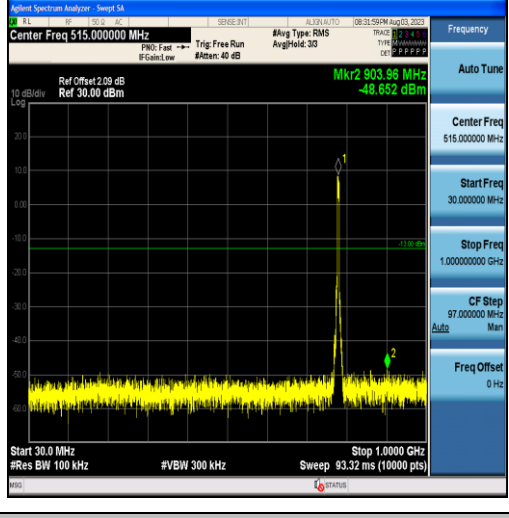

Band13-5MHz-16QAM-23205-25RB#0-Range2:1000~10000MHz

Band13-5MHz-QPSK-23230-25RB#0-Range1:30~1000MHz

Band13-5MHz-QPSK-23230-25RB#0-Range2:1000~10000MHz

Band13-5MHz-16QAM-23230-25RB#0-Range1:30~1000MHz

Band13-5MHz-16QAM-23230-25RB#0-Range2:1000~10000MHz