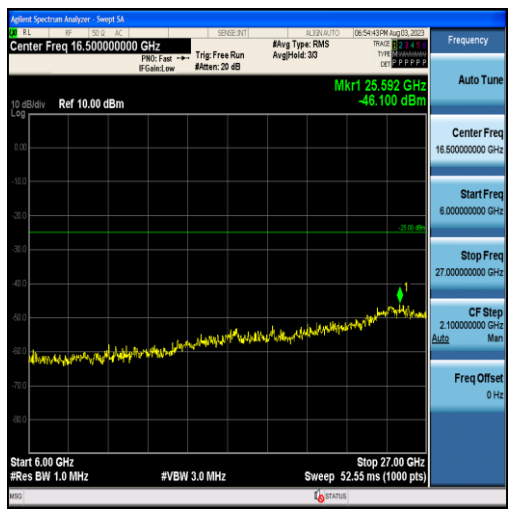

Band7-10MHz-QPSK-21400-50RB#0-Range1:30~1000MHz

Band7-10MHz-QPSK-21400-50RB#0-Range2:1000~6000MHz

Band7-10MHz-QPSK-21400-50RB#0-Range3:6000~27000MHz

Band7-10MHz-16QAM-21400-50RB#0-Range1:30~1000MHz

Band7-10MHz-16QAM-21400-50RB#0-Range2:1000~6000MHz