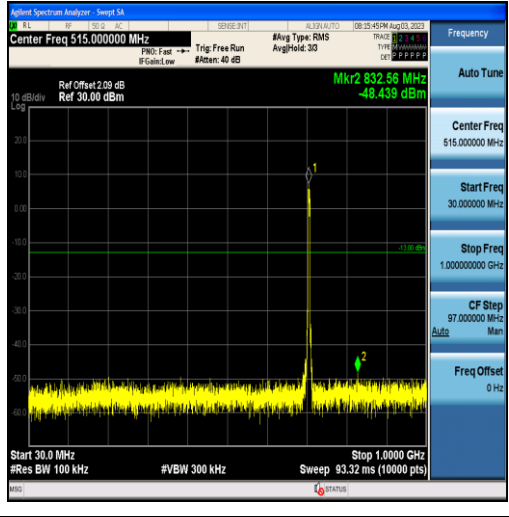

Band12-5MHz-QPSK-23155-25RB#0-Range2:1000~10000MHz

Band12-5MHz-16QAM-23155-25RB#0-Range1:30~1000MHz