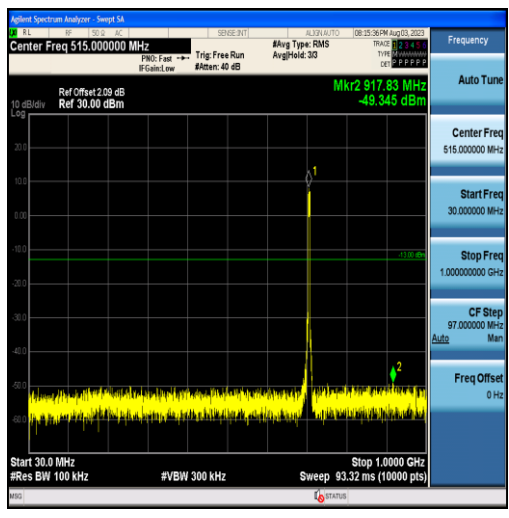

Band12-5MHz-16QAM-23035-25RB#0-Range2:1000~10000MHz

Band12-5MHz-QPSK-23095-25RB#0-Range1:30~1000MHz

Band12-5MHz-QPSK-23095-25RB#0-Range2:1000~10000MHz

Band12-5MHz-16QAM-23095-25RB#0-Range1:30~1000MHz

Band12-5MHz-16QAM-23095-25RB#0-Range2:1000~10000MHz