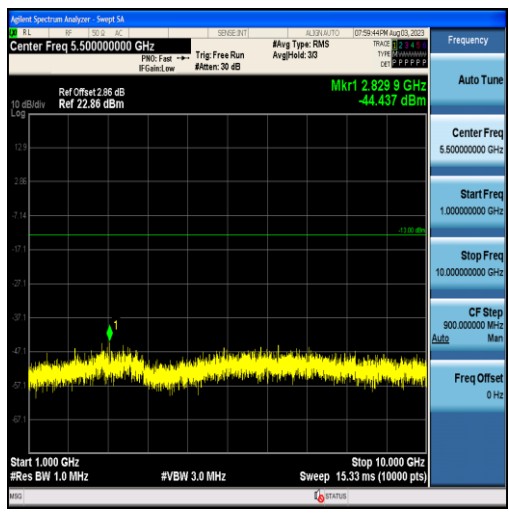

Band12-1.4MHz-QPSK-23095-6RB#0-Range1:30~1000MHz

Band12-1.4MHz-QPSK-23095-6RB#0-Range2:1000~10000MHz