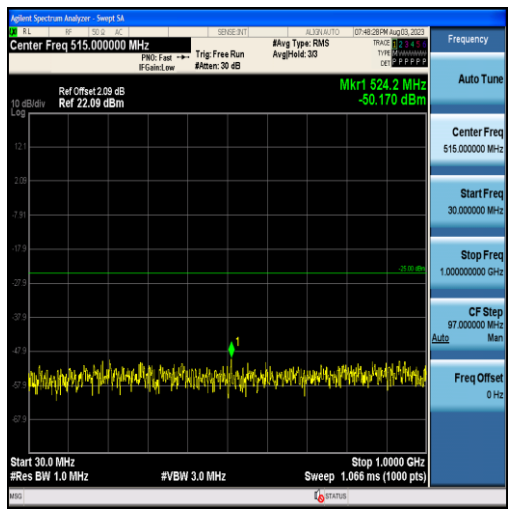

Band7-20MHz-16QAM-20850-100RB#0-Range3:6000~27000MHz

Band7-20MHz-QPSK-21100-100RB#0-Range1:30~1000MHz

Band7-20MHz-QPSK-21100-100RB#0-Range2:1000~6000MHz

Band7-20MHz-QPSK-21100-100RB#0-Range3:6000~27000MHz