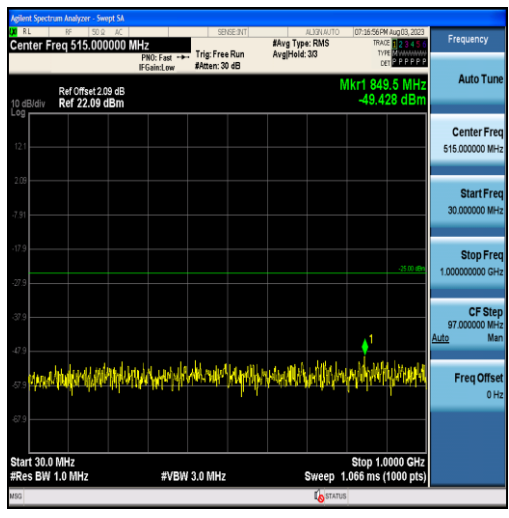

Band7-15MHz-QPSK-21375-75RB#0-Range3:6000~27000MHz

Band7-15MHz-16QAM-21375-75RB#0-Range1:30~1000MHz

Band7-15MHz-16QAM-21375-75RB#0-Range2:1000~6000MHz

Band7-15MHz-16QAM-21375-75RB#0-Range3:6000~27000MHz

Band7-20MHz-QPSK-20850-100RB#0-Range1:30~1000MHz