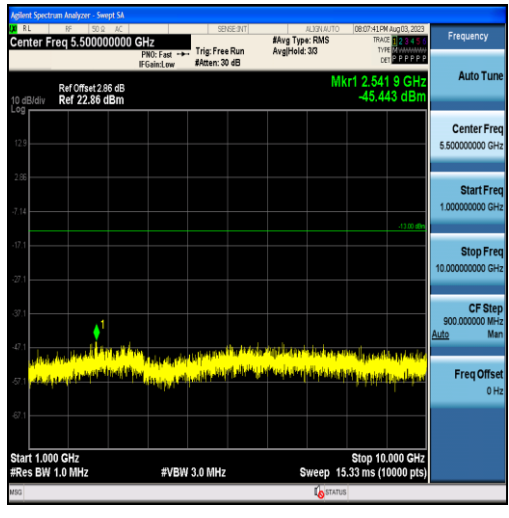

Band12-3MHz-16QAM-23165-15RB#0-Range1:30~1000MHz

Band12-3MHz-16QAM-23165-15RB#0-Range2:1000~10000MHz