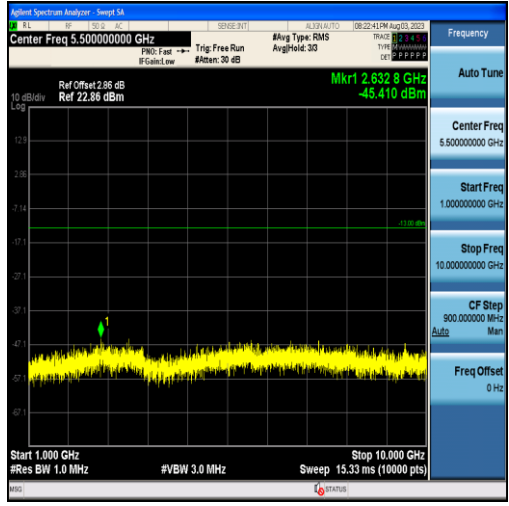

Band12-5MHz-QPSK-23155-25RB#0-Range1:30~1000MHz

Band12-5MHz-QPSK-23155-25RB#0-Range2:1000~10000MHz

Band12-5MHz-16QAM-23155-25RB#0-Range1:30~1000MHz

Band12-5MHz-16QAM-23155-25RB#0-Range2:1000~10000MHz

Band12-10MHz-QPSK-23060-50RB#0-Range1:30~1000MHz