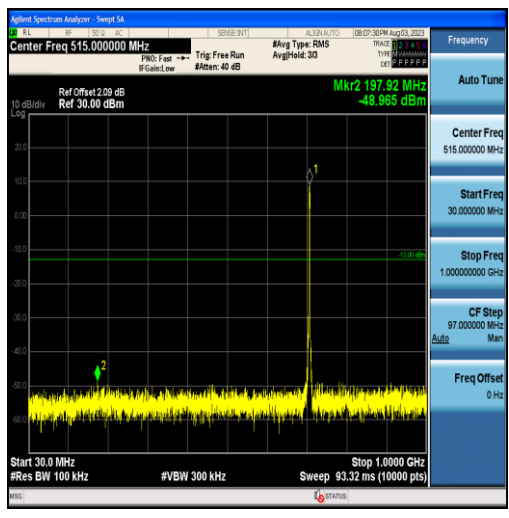

Band12-3MHz-16QAM-23095-15RB#0-Range2:1000~10000MHz

Band12-3MHz-QPSK-23165-15RB#0-Range1:30~1000MHz