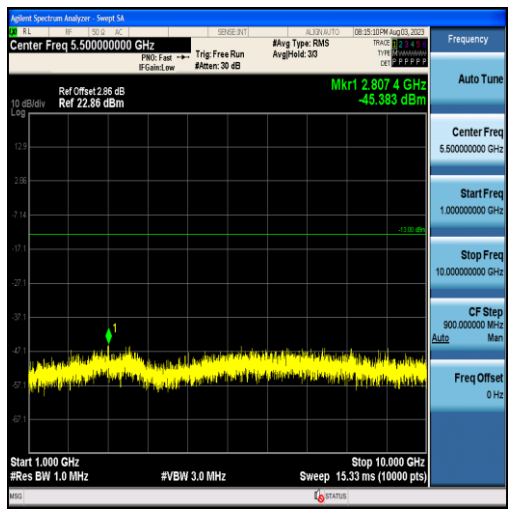

Band12-3MHz-16QAM-23165-15RB#0-Range1:30~1000MHz

Band12-3MHz-16QAM-23165-15RB#0-Range2:1000~10000MHz

Band12-5MHz-QPSK-23035-25RB#0-Range1:30~1000MHz

Band12-5MHz-QPSK-23035-25RB#0-Range2:1000~10000MHz

Band12-5MHz-16QAM-23035-25RB#0-Range1:30~1000MHz