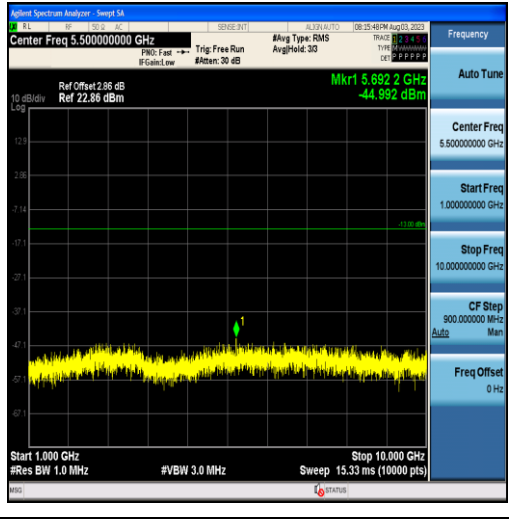

Band12-5MHz-16QAM-23155-25RB#0-Range1:30~1000MHz

Band12-5MHz-16QAM-23155-25RB#0-Range2:1000~10000MHz