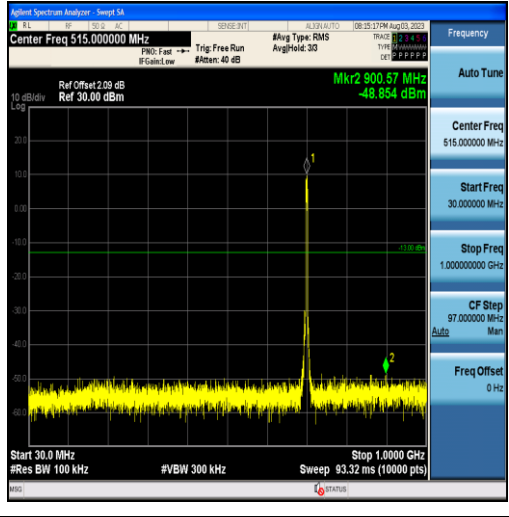

Band12-5MHz-16QAM-23035-25RB#0-Range2:1000~10000MHz

Band12-5MHz-QPSK-23095-25RB#0-Range1:30~1000MHz