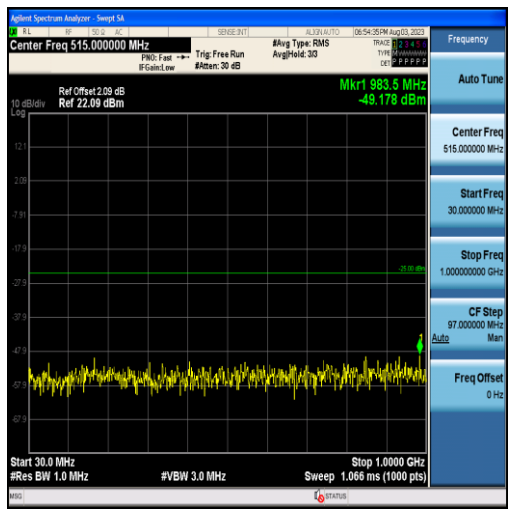

Band7-10MHz-QPSK-21400-50RB#0-Range1:30~1000MHz

Band7-10MHz-QPSK-21400-50RB#0-Range2:1000~6000MHz

Band7-10MHz-QPSK-21400-50RB#0-Range3:6000~27000MHz

Band7-10MHz-16QAM-21400-50RB#0-Range1:30~1000MHz

Band7-10MHz-16QAM-21400-50RB#0-Range2:1000~6000MHz