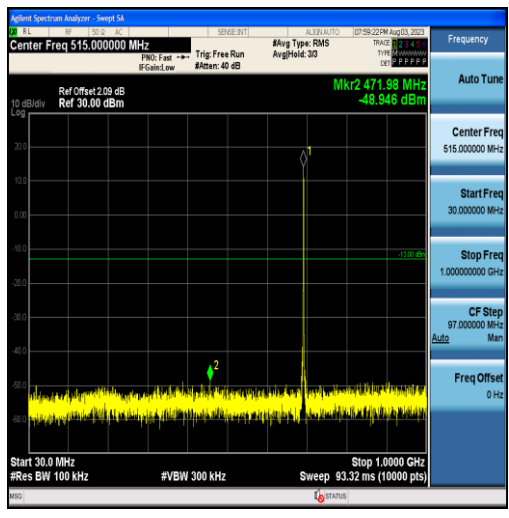

Band7-20MHz-16QAM-21350-100RB#0-Range3:6000~27000MHz

Band12-1.4MHz-QPSK-23017-6RB#0-Range 1:30~1000MHz