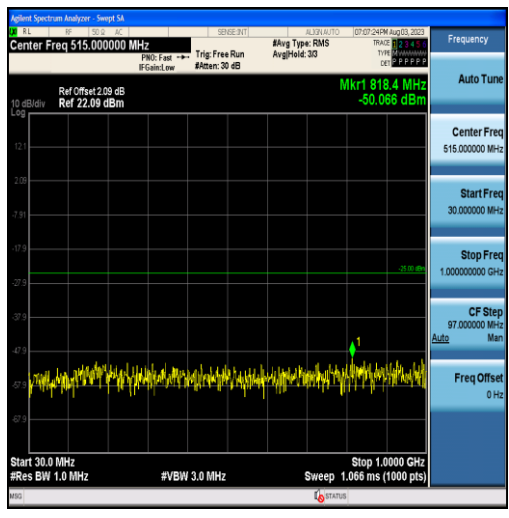

Band7-15MHz-16QAM-20825-75RB#0-Range2:1000~6000MHz

Band7-15MHz-16QAM-20825-75RB#0-Range3:6000~27000MHz

Band7-15MHz-QPSK-21100-75RB#0-Range1:30~1000MHz

Band7-15MHz-QPSK-21100-75RB#0-Range2:1000~6000MHz

Band7-15MHz-QPSK-21100-75RB#0-Range3:6000~27000MHz