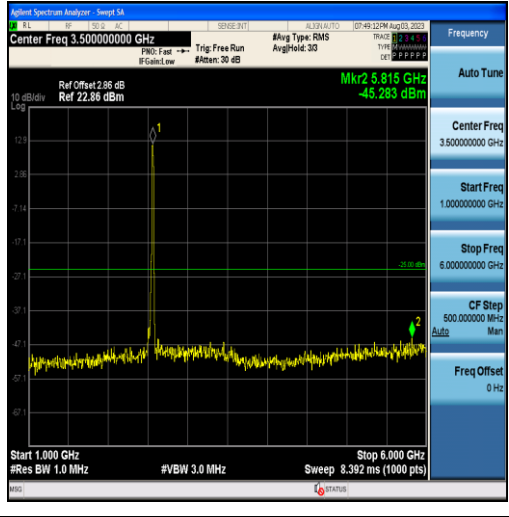

Band7-20MHz-16QAM-21350-100RB#0-Range1:30~1000MHz

Band7-20MHz-16QAM-21350-100RB#0-Range2:1000~6000MHz