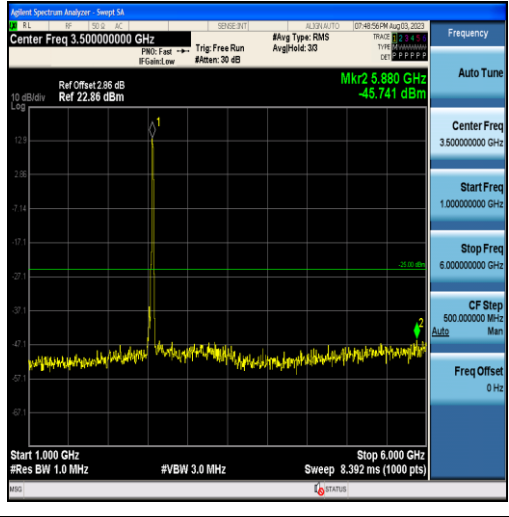

Band7-20MHz-16QAM-21100-100RB#0-Range1:30~1000MHz

Band7-20MHz-16QAM-21100-100RB#0-Range2:1000~6000MHz

Band7-20MHz-16QAM-21100-100RB#0-Range3:6000~27000MHz

Band7-20MHz-QPSK-21350-100RB#0-Range1:30~1000MHz