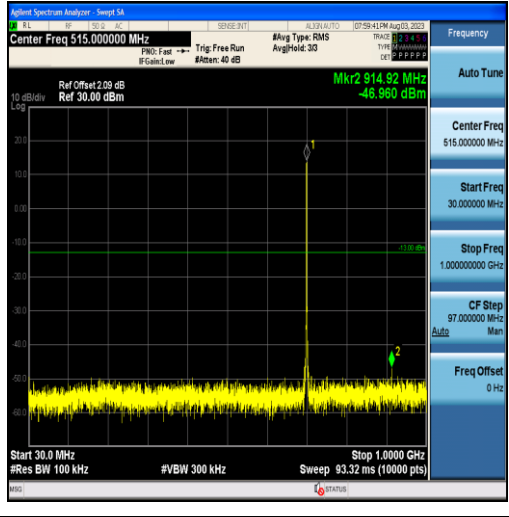

Band12-1.4MHz-16QAM-23017-6RB#0-Range2:1000~10000MHz

Band12-1.4MHz-QPSK-23095-6RB#0-Range1:30~1000MHz