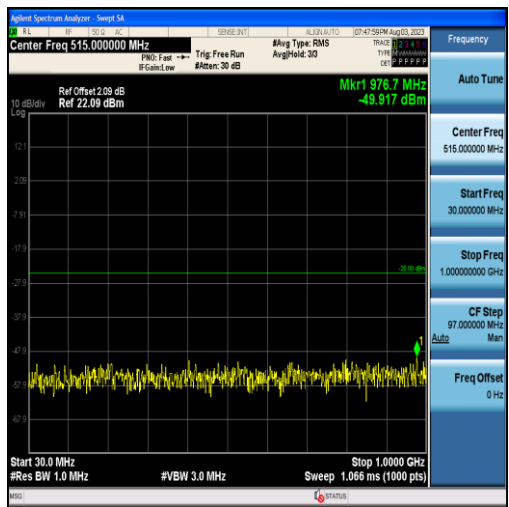

Band7-20MHz-QPSK-20850-100RB#0-Range3:6000~27000MHz

Band7-20MHz-16QAM-20850-100RB#0-Range1:30~1000MHz