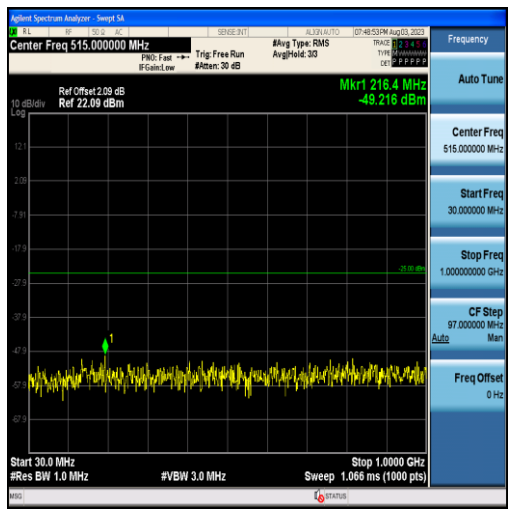

Band7-20MHz-16QAM-21100-100RB#0-Range3:6000~27000MHz

Band7-20MHz-QPSK-21350-100RB#0-Range1:30~1000MHz