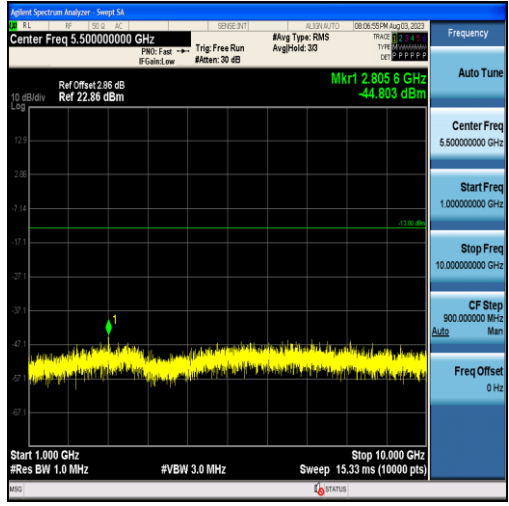

Band12-3MHz-QPSK-23025-15RB#0-Range1:30~1000MHz

Band12-3MHz-QPSK-23025-15RB#0-Range2:1000~10000MHz