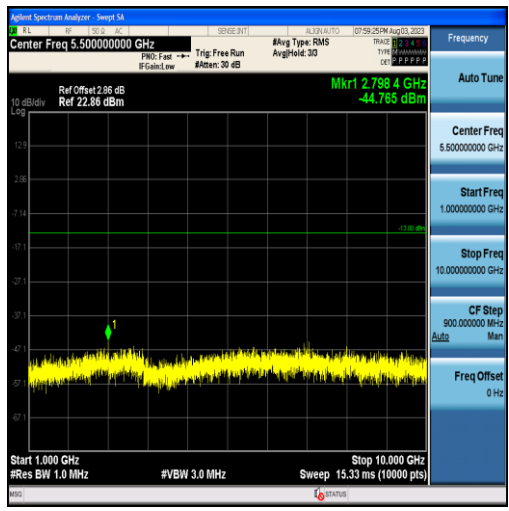

Band12-1.4MHz-QPSK-23017-6RB#0-Range 1:30~1000MHz

Band12-1.4MHz-QPSK-23017-6RB#0-Range2:1000~10000MHz