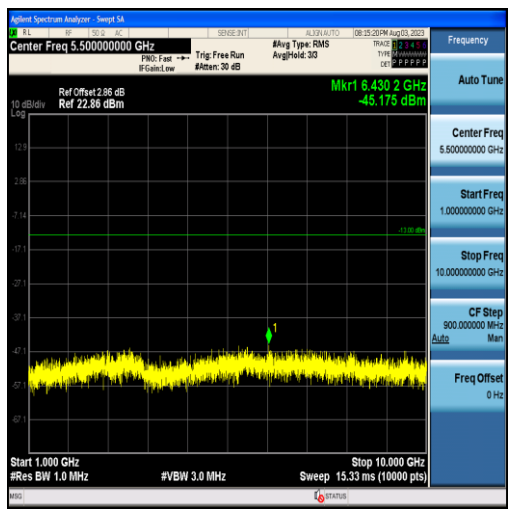

Band12-5MHz-QPSK-23095-25RB#0-Range1:30~1000MHz

Band12-5MHz-QPSK-23095-25RB#0-Range2:1000~10000MHz