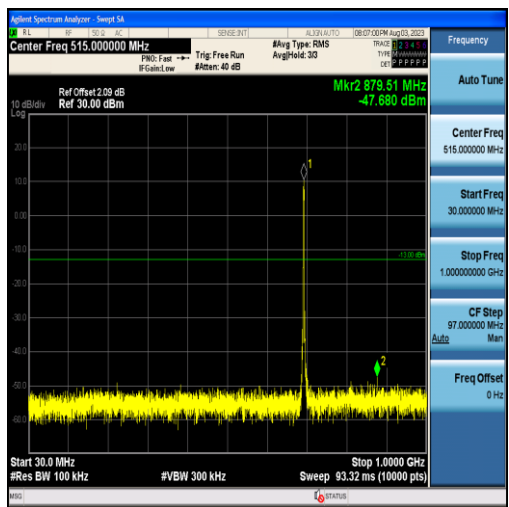

Band12-3MHz-QPSK-23025-15RB#0-Range2:1000~10000MHz

Band12-3MHz-16QAM-23025-15RB#0-Range1:30~1000MHz