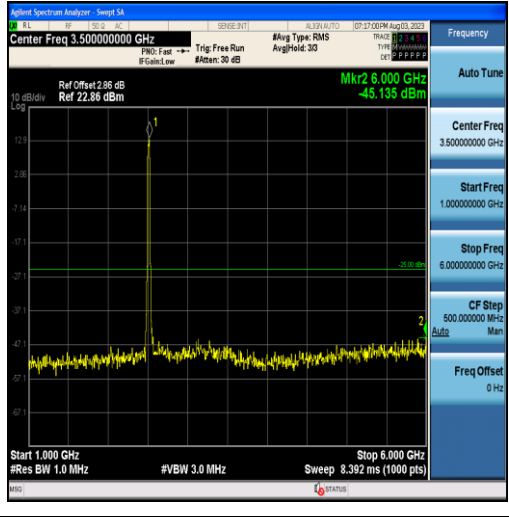

Band7-15MHz-QPSK-21375-75RB#0-Range3:6000~27000MHz

Band7-15MHz-16QAM-21375-75RB#0-Range1:30~1000MHz

Band7-15MHz-16QAM-21375-75RB#0-Range2:1000~6000MHz

Band7-15MHz-16QAM-21375-75RB#0-Range3:6000~27000MHz

Band7-20MHz-QPSK-20850-100RB#0-Range1:30~1000MHz