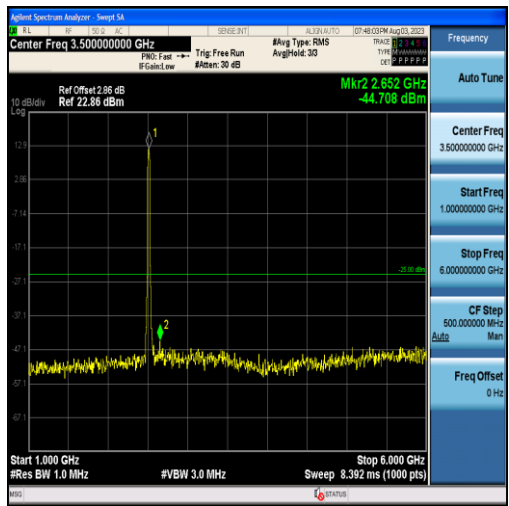

Band7-20MHz-16QAM-20850-100RB#0-Range1:30~1000MHz

Band7-20MHz-16QAM-20850-100RB#0-Range2:100~6000MHz