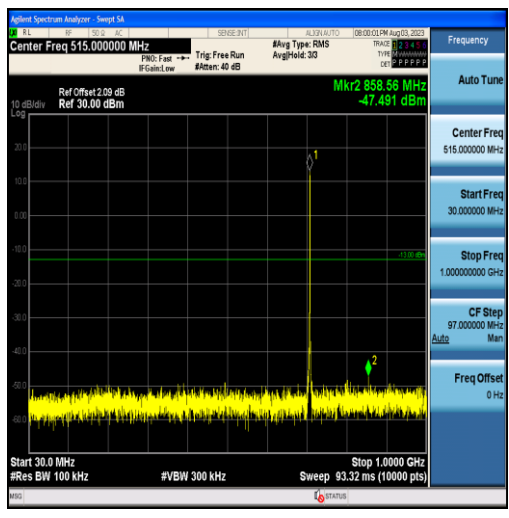

Band12-1.4MHz-16QAM-23017-6RB#0-Range2:1000~10000MHz

Band12-1.4MHz-QPSK-23095-6RB#0-Range1:30~1000MHz

Band12-1.4MHz-QPSK-23095-6RB#0-Range2:1000~10000MHz

Band12-1.4MHz-16QAM-23095-6RB#0-Range1:30~100MHz

Band12-1.4MHz-16QAM-23095-6RB#0-Range2:1000~10000MHz