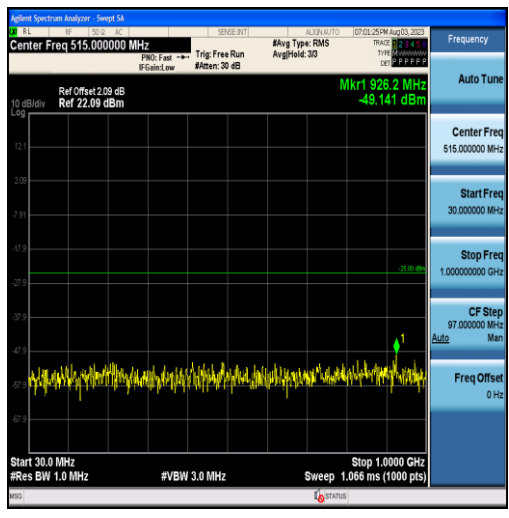

Band7-10MHz-16QAM-21400-50RB#0-Range3:6000~27000MHz

Band7-15MHz-QPSK-20825-75RB#0-Range1:30~1000MHz