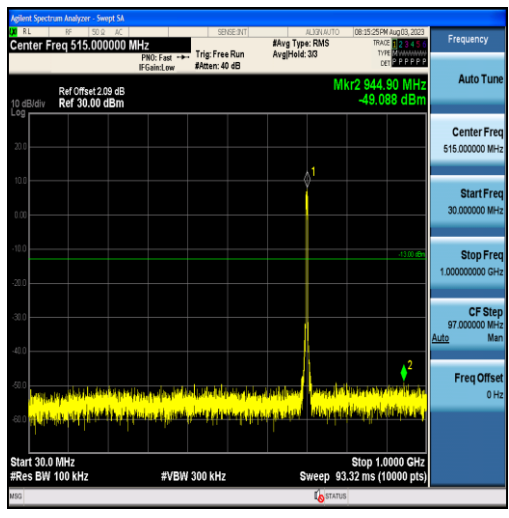

Band12-5MHz-16QAM-23035-25RB#0-Range2:1000~10000MHz

Band12-5MHz-QPSK-23095-25RB#0-Range1:30~1000MHz

Band12-5MHz-QPSK-23095-25RB#0-Range2:1000~10000MHz

Band12-5MHz-16QAM-23095-25RB#0-Range1:30~1000MHz

Band12-5MHz-16QAM-23095-25RB#0-Range2:1000~10000MHz