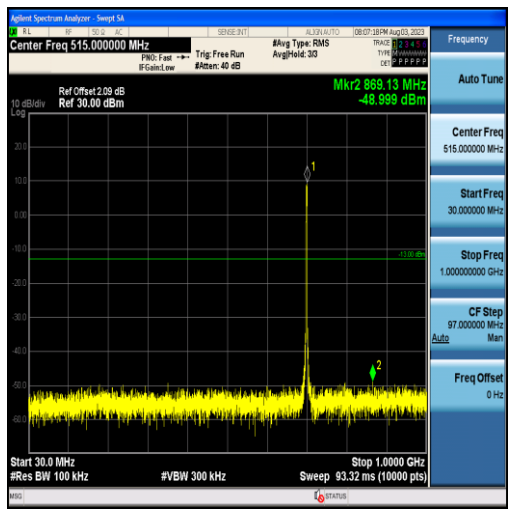

Band12-3MHz-QPSK-23095-15RB#0-Range2:1000~10000MHz

Band12-3MHz-16QAM-23095-15RB#0-Range1:30~1000MHz