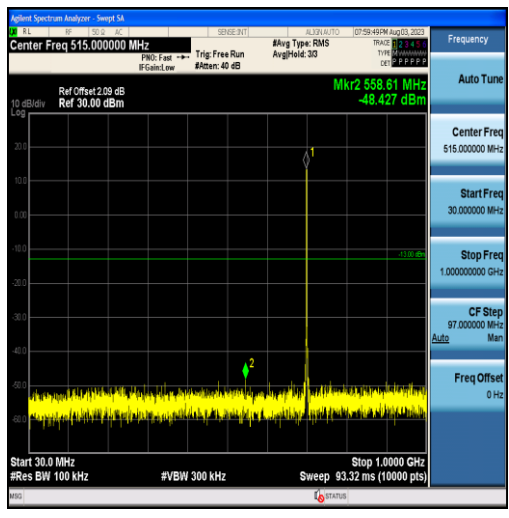

Band12-1.4MHz-16QAM-23017-6RB#0-Range2:1000~10000MHz

Band12-1.4MHz-QPSK-23095-6RB#0-Range1:30~1000MHz

Band12-1.4MHz-QPSK-23095-6RB#0-Range2:1000~10000MHz

Band12-1.4MHz-16QAM-23095-6RB#0-Range1:30~100MHz

Band12-1.4MHz-16QAM-23095-6RB#0-Range2:1000~10000MHz