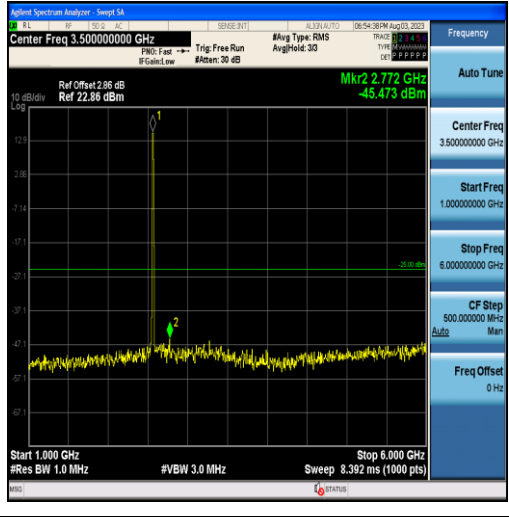

Band7-10MHz-QPSK-21400-50RB#0-Range1:30~1000MHz

Band7-10MHz-QPSK-21400-50RB#0-Range2:1000~6000MHz

Band7-10MHz-QPSK-21400-50RB#0-Range3:6000~27000MHz

Band7-10MHz-16QAM-21400-50RB#0-Range1:30~1000MHz

Band7-10MHz-16QAM-21400-50RB#0-Range2:1000~6000MHz