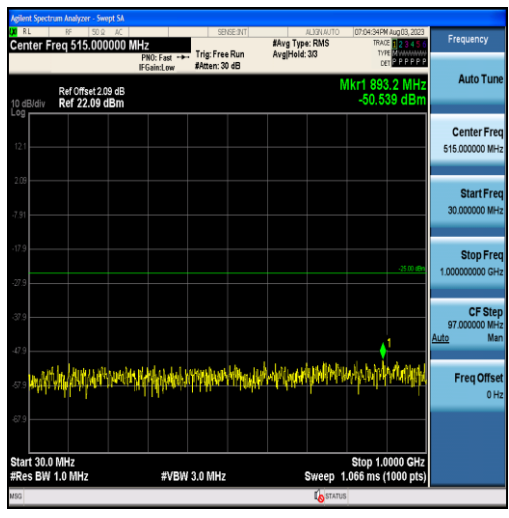

Band7-10MHz-16QAM-21400-50RB#0-Range3:6000~27000MHz

Band7-15MHz-QPSK-20825-75RB#0-Range1:30~1000MHz

Band7-15MHz-QPSK-20825-75RB#0-Range2:1000~6000MHz

Band7-15MHz-QPSK-20825-75RB#0-Range3:6000~27000MHz

Band7-15MHz-16QAM-20825-75RB#0-Range1:30~1000MHz