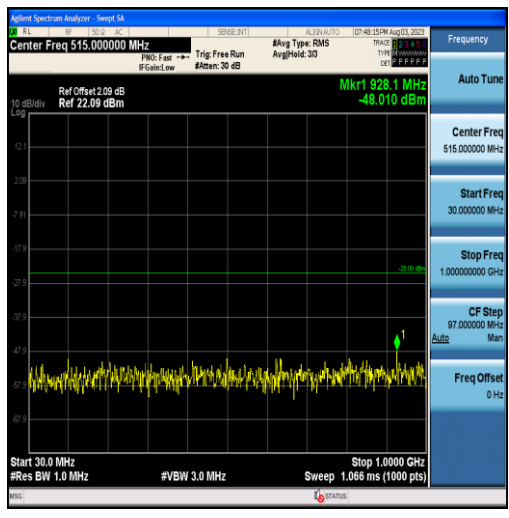

Band7-20MHz-16QAM-20850-100RB#0-Range3:6000~27000MHz

Band7-20MHz-QPSK-21100-100RB#0-Range1:30~1000MHz