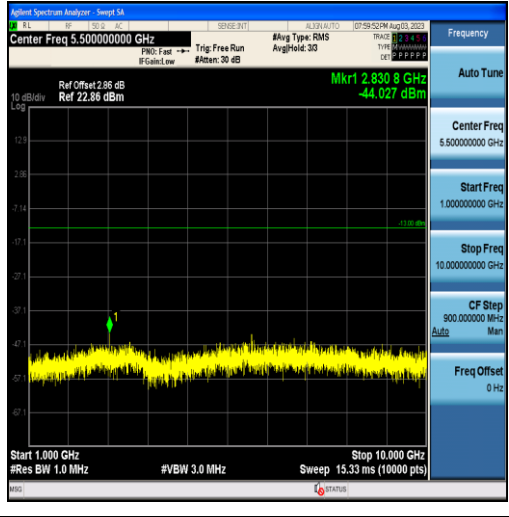

Band12-1.4MHz-16QAM-23017-6RB#0-Range2:1000~10000MHz

Band12-1.4MHz-QPSK-23095-6RB#0-Range1:30~1000MHz

Band12-1.4MHz-QPSK-23095-6RB#0-Range2:1000~10000MHz

Band12-1.4MHz-16QAM-23095-6RB#0-Range1:30~100MHz

Band12-1.4MHz-16QAM-23095-6RB#0-Range2:1000~10000MHz