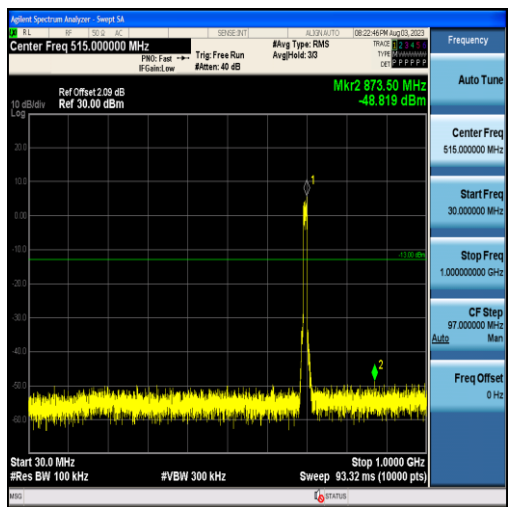

Band12-10MHz-QPSK-23060-50RB#0-Range2:1000~10000MHz

Band12-10MHz-16QAM-23060-50RB#0-Range1:30~1000MHz