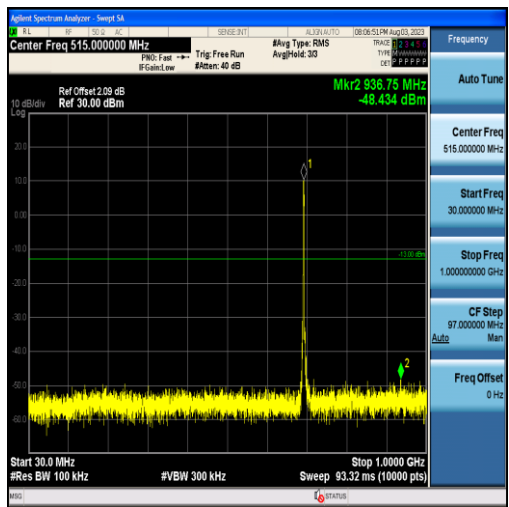

Band12-1.4MHz-QPSK-23173-6RB#0-Range1:30~1000MHz

Band12-1.4MHz-QPSK-23173-6RB#0-Range2:1000~10000MHz

Band12-1.4MHz-16QAM-23173-6RB#0-Range1:30~1000MHz

Band12-1.4MHz-16QAM-23173-6RB#0-Range2:1000~10000MHz