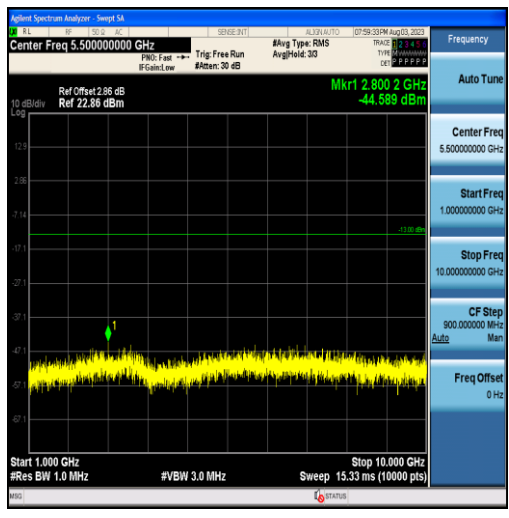

Band7-20MHz-16QAM-21350-100RB#0-Range3:6000~27000MHz

Band12-1.4MHz-QPSK-23017-6RB#0-Range 1:30~1000MHz

Band12-1.4MHz-QPSK-23017-6RB#0-Range2:1000~10000MHz

Band12-1.4MHz-16QAM-23017-6RB#0-Range1:30~1000MHz