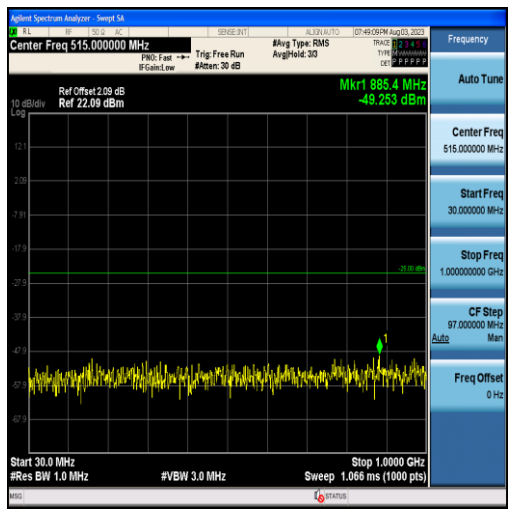

Band7-20MHz-QPSK-21350-100RB#0-Range3:6000~27000MHz

Band7-20MHz-16QAM-21350-100RB#0-Range1:30~1000MHz