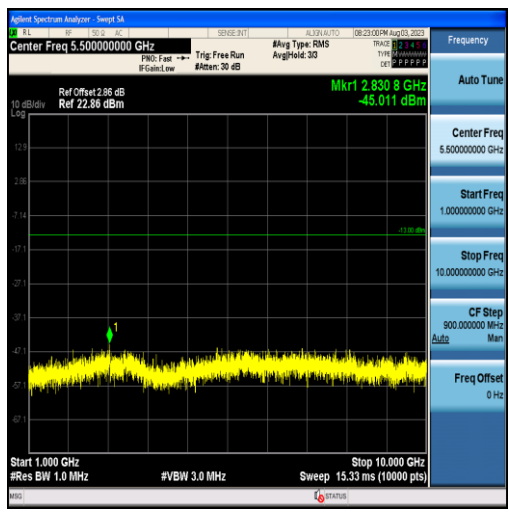

Band12-10MHz-QPSK-23060-50RB#0-Range2:1000~10000MHz

Band12-10MHz-16QAM-23060-50RB#0-Range1:30~1000MHz

Band12-10MHz-16QAM-23060-50RB#0-Range2:1000~10000MHz

Band12-10MHz-QPSK-23095-50RB#0-Range1:30~1000MHz