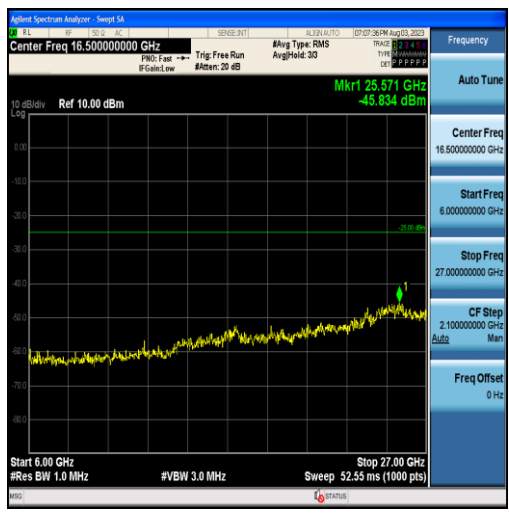

Band7-15MHz-16QAM-21100-75RB#0-Range2:1000~6000MHz

Band7-15MHz-16QAM-21100-75RB#0-Range3:6000~27000MHz