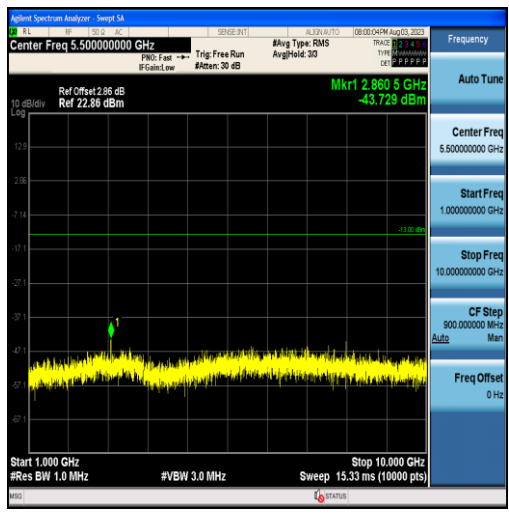

Band12-1.4MHz-QPSK-23173-6RB#0-Range1:30~1000MHz

Band12-1.4MHz-QPSK-23173-6RB#0-Range2:1000~10000MHz