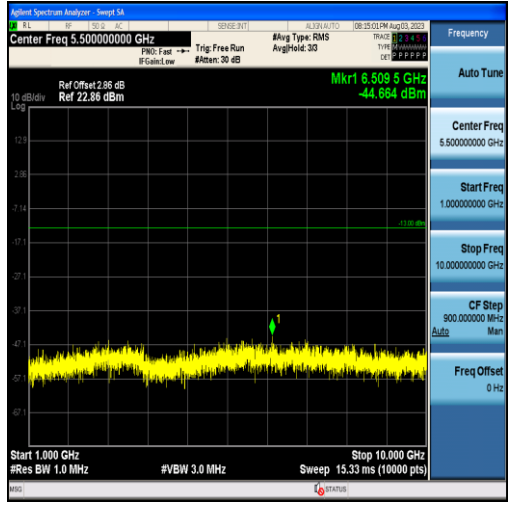

Band12-5MHz-QPSK-23035-25RB#0-Range1:30~1000MHz

Band12-5MHz-QPSK-23035-25RB#0-Range2:1000~10000MHz