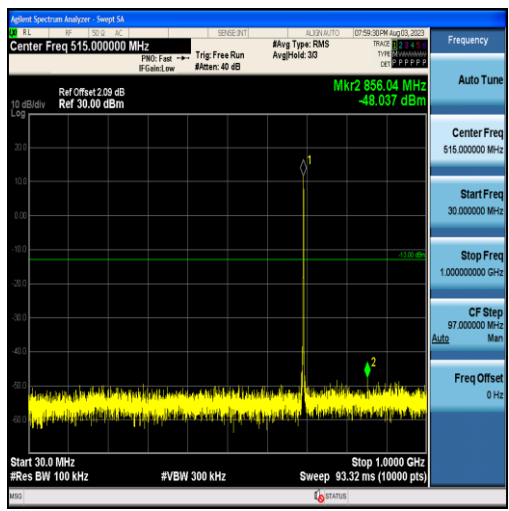

Band12-1.4MHz-QPSK-23017-6RB#0-Range2:1000~10000MHz

Band12-1.4MHz-16QAM-23017-6RB#0-Range1:30~1000MHz