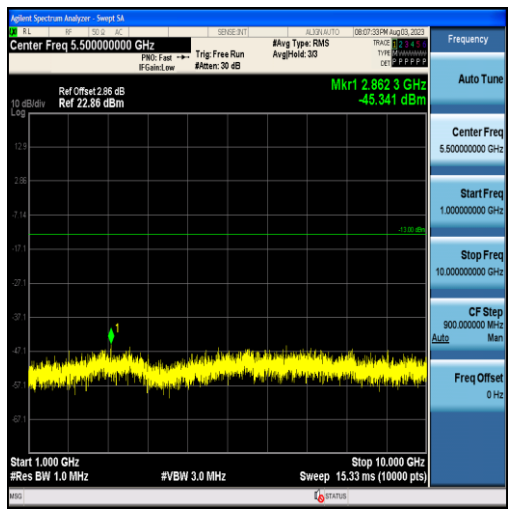

Band12-3MHz-QPSK-23095-15RB#0-Range2:1000~10000MHz

Band12-3MHz-16QAM-23095-15RB#0-Range1:30~1000MHz

Band12-3MHz-16QAM-23095-15RB#0-Range2:1000~10000MHz

Band12-3MHz-QPSK-23165-15RB#0-Range1:30~1000MHz

Band12-3MHz-QPSK-23165-15RB#0-Range2:1000~10000MHz