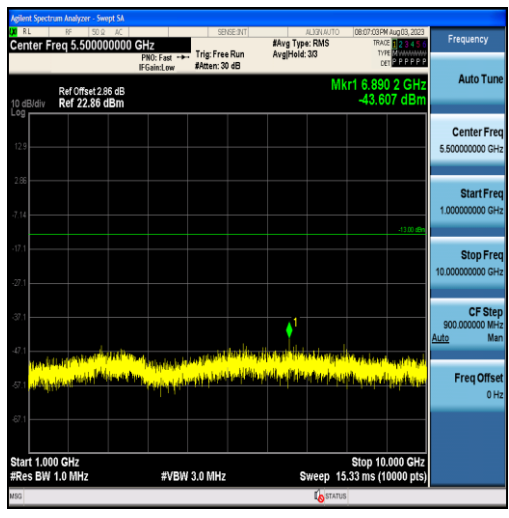

Band12-3MHz-16QAM-23025-15RB#0-Range1:30~1000MHz

Band12-3MHz-16QAM-23025-15RB#0-Range2:1000~10000MHz