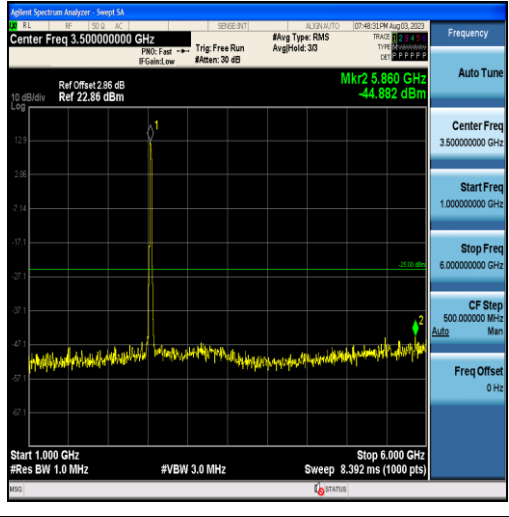

Band7-20MHz-16QAM-21100-100RB#0-Range1:30~1000MHz

Band7-20MHz-16QAM-21100-100RB#0-Range2:1000~6000MHz