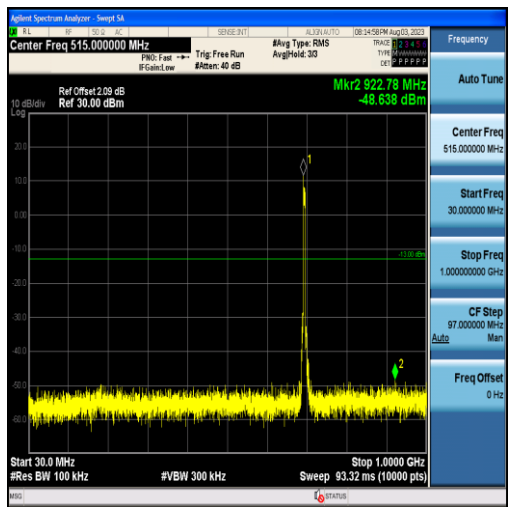

Band12-3MHz-16QAM-23165-15RB#0-Range2:1000~10000MHz

Band12-5MHz-QPSK-23035-25RB#0-Range1:30~1000MHz