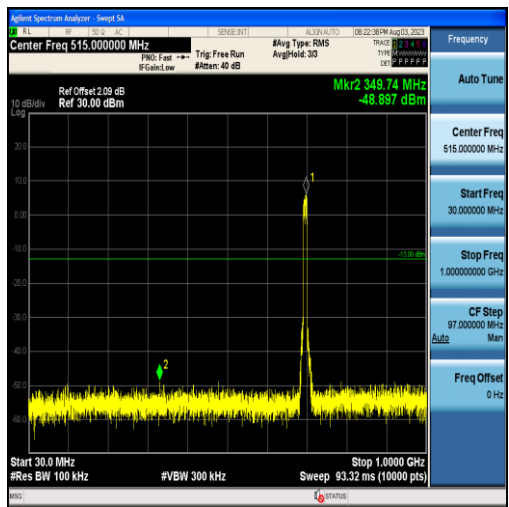

Band12-5MHz-QPSK-23155-25RB#0-Range1:30~1000MHz

Band12-5MHz-QPSK-23155-25RB#0-Range2:1000~10000MHz

Band12-5MHz-16QAM-23155-25RB#0-Range1:30~1000MHz

Band12-5MHz-16QAM-23155-25RB#0-Range2:1000~10000MHz

Band12-10MHz-QPSK-23060-50RB#0-Range1:30~1000MHz