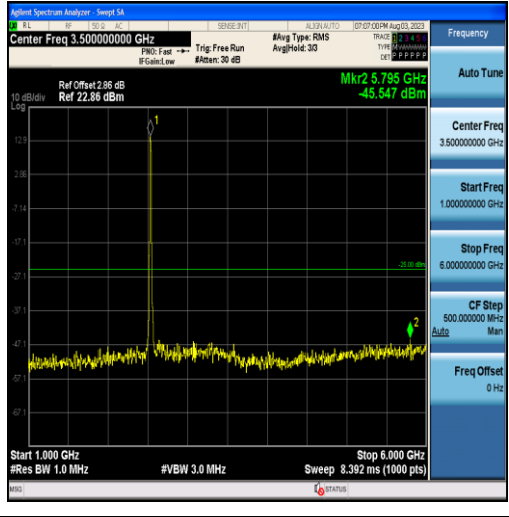

Band7-15MHz-QPSK-21100-75RB#0-Range1:30~1000MHz

Band7-15MHz-QPSK-21100-75RB#0-Range2:1000~6000MHz