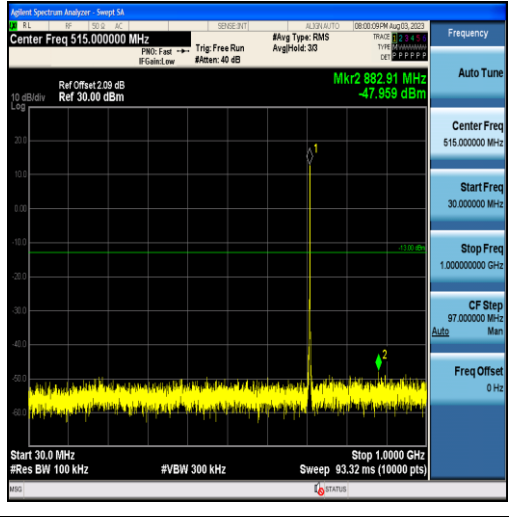

Band12-1.4MHz-QPSK-23173-6RB#0-Range2:1000~10000MHz

Band12-1.4MHz-16QAM-23173-6RB#0-Range1:30~1000MHz