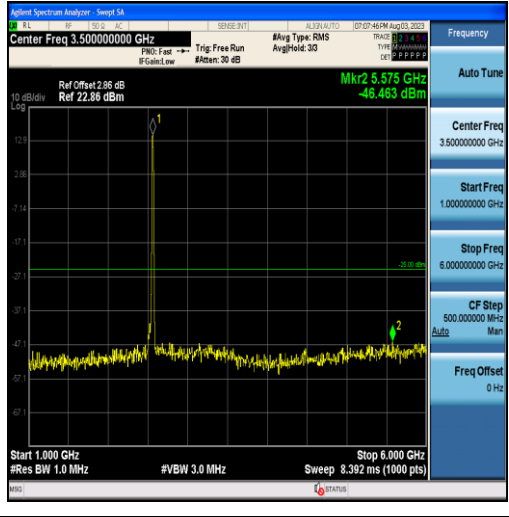

Band7-15MHz-16QAM-21100-75RB#0-Range1:30~1000MHz

Band7-15MHz-16QAM-21100-75RB#0-Range2:1000~6000MHz

Band7-15MHz-16QAM-21100-75RB#0-Range3:6000~27000MHz

Band7-15MHz-QPSK-21375-75RB#0-Range1:30~1000MHz

Band7-15MHz-QPSK-21375-75RB#0-Range2:1000~6000MHz