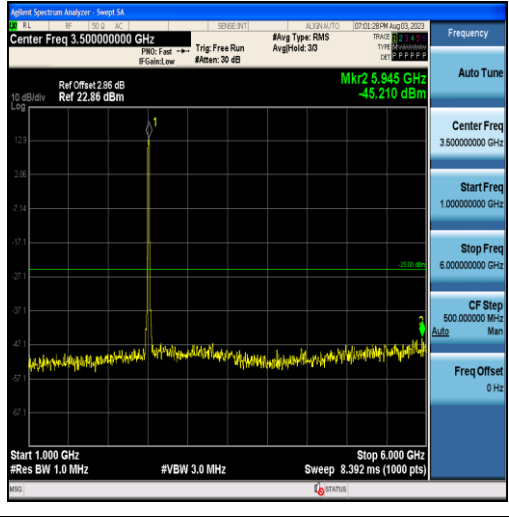

Band7-15MHz-QPSK-20825-75RB#0-Range1:30~1000MHz

Band7-15MHz-QPSK-20825-75RB#0-Range2:1000~6000MHz