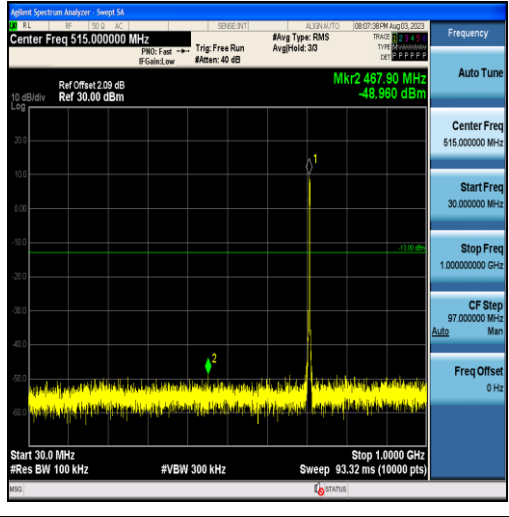

Band12-3MHz-QPSK-23095-15RB#0-Range2:1000~10000MHz

Band12-3MHz-16QAM-23095-15RB#0-Range1:30~1000MHz

Band12-3MHz-16QAM-23095-15RB#0-Range2:1000~10000MHz

Band12-3MHz-QPSK-23165-15RB#0-Range1:30~1000MHz

Band12-3MHz-QPSK-23165-15RB#0-Range2:1000~10000MHz