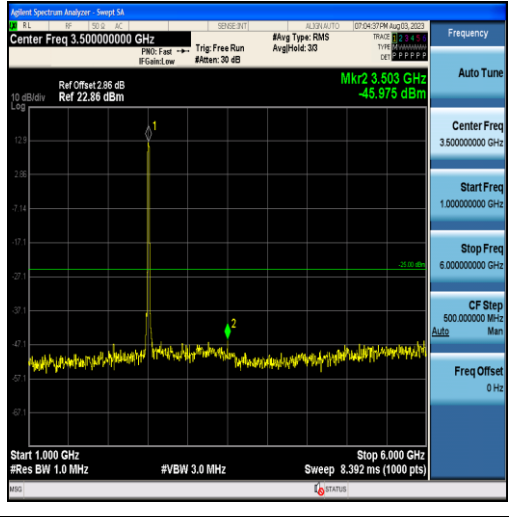

Band7-10MHz-16QAM-21400-50RB#0-Range3:6000~27000MHz

Band7-15MHz-QPSK-20825-75RB#0-Range1:30~1000MHz

Band7-15MHz-QPSK-20825-75RB#0-Range2:1000~6000MHz

Band7-15MHz-QPSK-20825-75RB#0-Range3:6000~27000MHz

Band7-15MHz-16QAM-20825-75RB#0-Range1:30~1000MHz