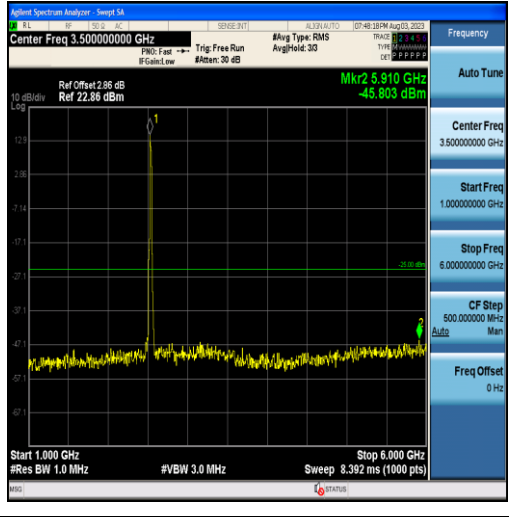

Band7-20MHz-QPSK-21100-100RB#0-Range1:30~1000MHz

Band7-20MHz-QPSK-21100-100RB#0-Range2:1000~6000MHz