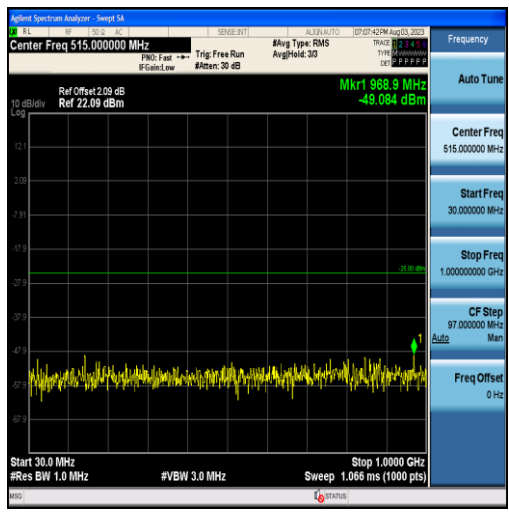

Band7-15MHz-16QAM-21100-75RB#0-Range3:6000~27000MHz

Band7-15MHz-QPSK-21375-75RB#0-Range1:30~1000MHz