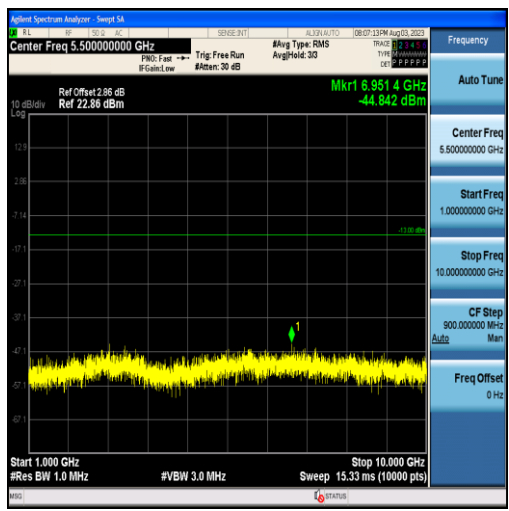

Band12-3MHz-QPSK-23025-15RB#0-Range1:30~1000MHz

Band12-3MHz-QPSK-23025-15RB#0-Range2:1000~10000MHz

Band12-3MHz-16QAM-23025-15RB#0-Range1:30~1000MHz

Band12-3MHz-16QAM-23025-15RB#0-Range2:1000~10000MHz

Band12-3MHz-QPSK-23095-15RB#0-Range1:30~1000MHz