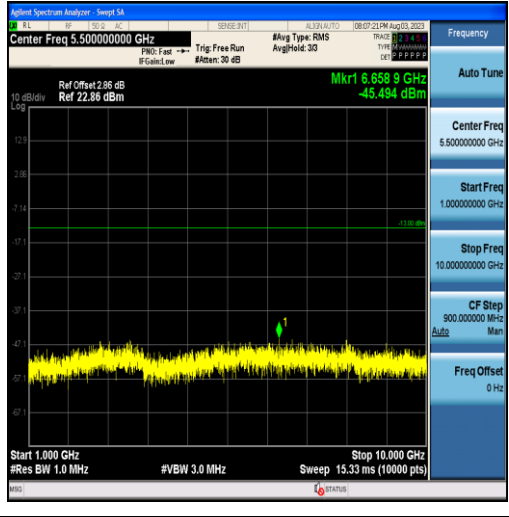

Band12-3MHz-16QAM-23095-15RB#0-Range1:30~1000MHz

Band12-3MHz-16QAM-23095-15RB#0-Range2:1000~10000MHz