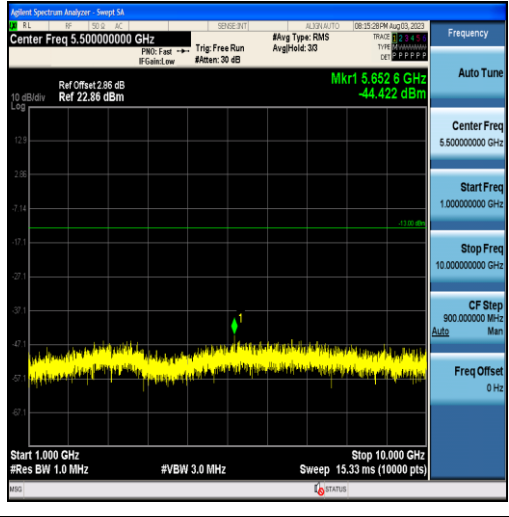

Band12-5MHz-16QAM-23035-25RB#0-Range2:1000~10000MHz

Band12-5MHz-QPSK-23095-25RB#0-Range1:30~1000MHz

Band12-5MHz-QPSK-23095-25RB#0-Range2:1000~10000MHz

Band12-5MHz-16QAM-23095-25RB#0-Range1:30~1000MHz

Band12-5MHz-16QAM-23095-25RB#0-Range2:1000~10000MHz