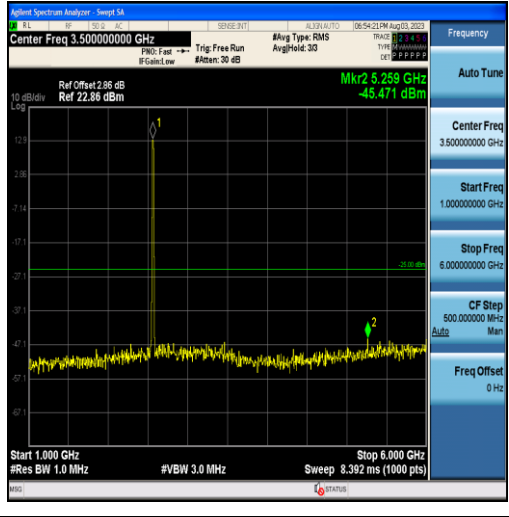

Band7-10MHz-QPSK-21400-50RB#0-Range1:30~1000MHz

Band7-10MHz-QPSK-21400-50RB#0-Range2:1000~6000MHz

Band7-10MHz-QPSK-21400-50RB#0-Range3:6000~27000MHz

Band7-10MHz-16QAM-21400-50RB#0-Range1:30~1000MHz

Band7-10MHz-16QAM-21400-50RB#0-Range2:1000~6000MHz