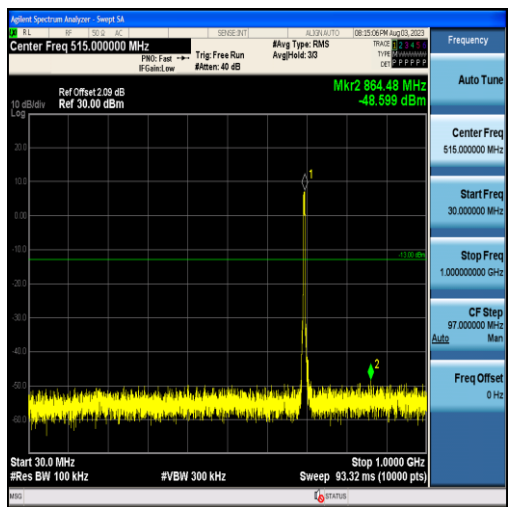

Band12-3MHz-16QAM-23165-15RB#0-Range1:30~1000MHz

Band12-3MHz-16QAM-23165-15RB#0-Range2:1000~10000MHz

Band12-5MHz-QPSK-23035-25RB#0-Range1:30~1000MHz

Band12-5MHz-QPSK-23035-25RB#0-Range2:1000~10000MHz

Band12-5MHz-16QAM-23035-25RB#0-Range1:30~1000MHz