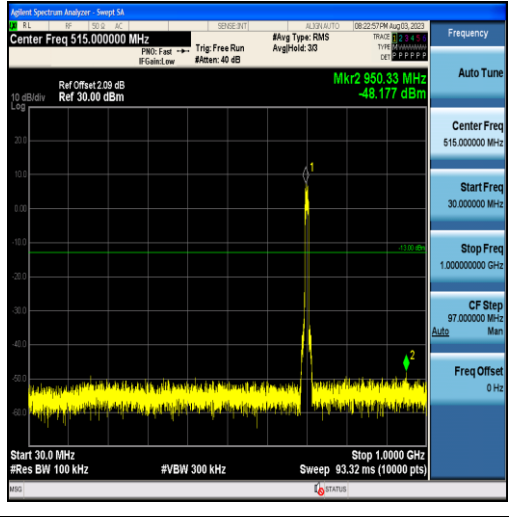

Band12-10MHz-16QAM-23060-50RB#0-Range2:1000~10000MHz

Band12-10MHz-QPSK-23095-50RB#0-Range1:30~1000MHz