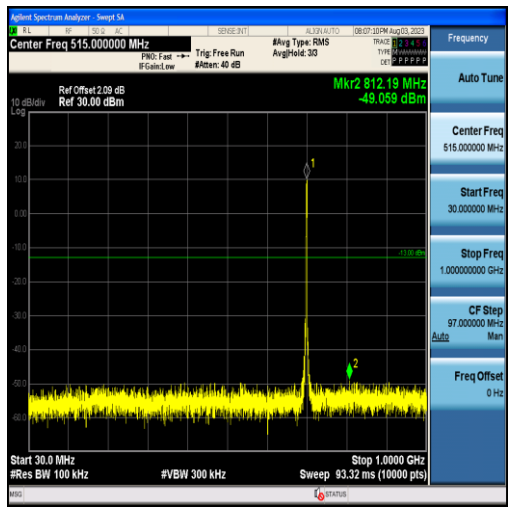

Band12-3MHz-QPSK-23025-15RB#0-Range1:30~1000MHz

Band12-3MHz-QPSK-23025-15RB#0-Range2:1000~10000MHz

Band12-3MHz-16QAM-23025-15RB#0-Range1:30~1000MHz

Band12-3MHz-16QAM-23025-15RB#0-Range2:1000~10000MHz

Band12-3MHz-QPSK-23095-15RB#0-Range1:30~1000MHz