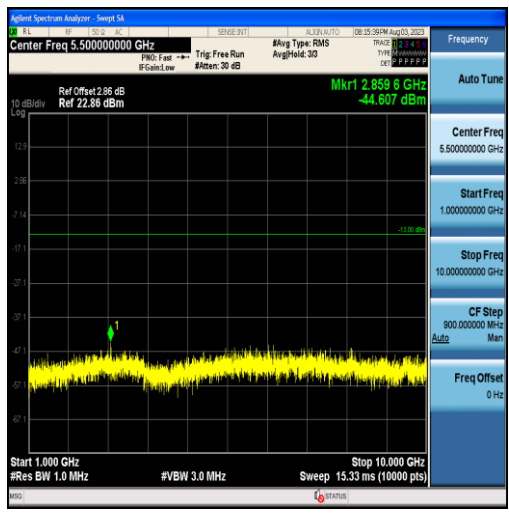

Band12-5MHz-QPSK-23155-25RB#0-Range1:30~1000MHz

Band12-5MHz-QPSK-23155-25RB#0-Range2:1000~10000MHz