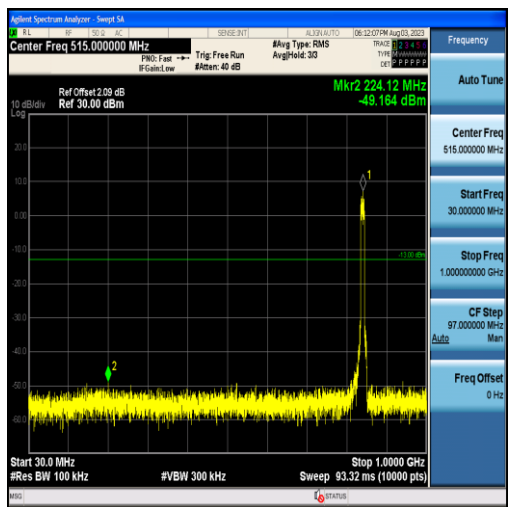

Band5-10MHz-16QAM-20525-50RB#0-Range2:1000~10000MHz

Band5-10MHz-QPSK-20600-50RB#0-Range1:30~1000MHz