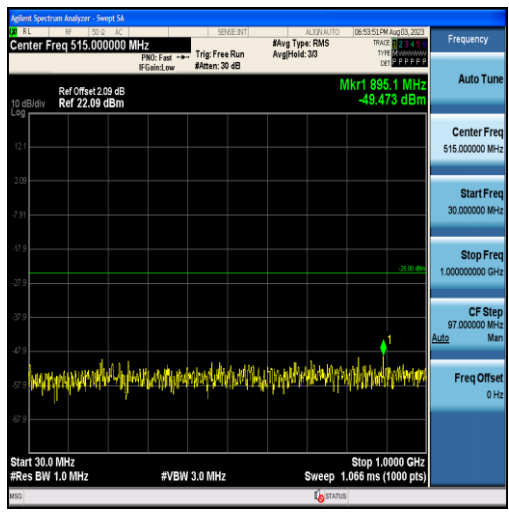

Band7-10MHz-QPSK-21100-50RB#0-Range3:6000~27000MHz

Band7-10MHz-16QAM-21100-50RB#0-Range1:30~1000MHz