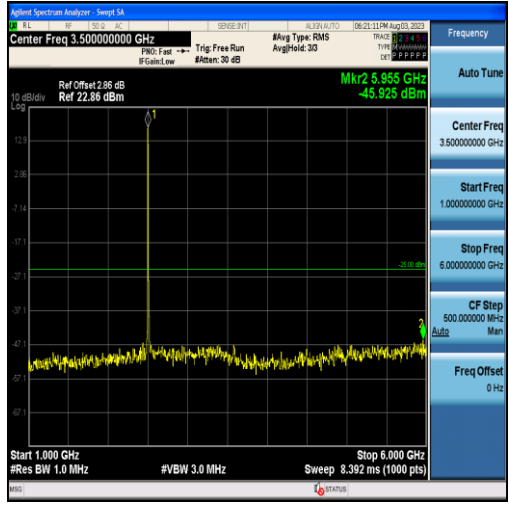

Band7-5MHz-QPSK-20775-25RB#0-Range1:30~1000MHz

Band7-5MHz-QPSK-20775-25RB#0-Range2:1000~6000MHz

Band7-5MHz-QPSK-20775-25RB#0-Range3:6000~27000MHz

Band7-5MHz-16QAM-20775-25RB#0-Range1:30~1000MHz

Band7-5MHz-16QAM-20775-25RB#0-Range2:1000~6000MHz