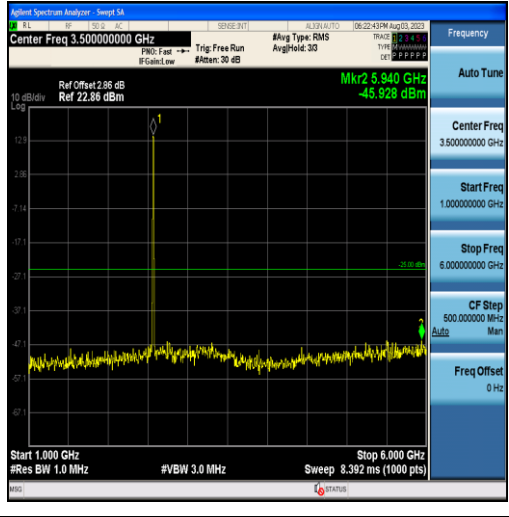

Band7-5MHz-QPSK-21425-25RB#0-Range1:30~1000MHz

Band7-5MHz-QPSK-21425-25RB#0-Range2:1000~6000MHz