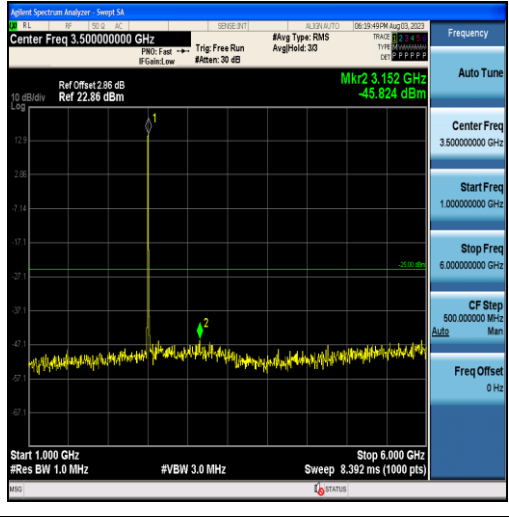

Band7-5MHz-QPSK-20775-25RB#0-Range1:30~1000MHz

Band7-5MHz-QPSK-20775-25RB#0-Range2:1000~6000MHz