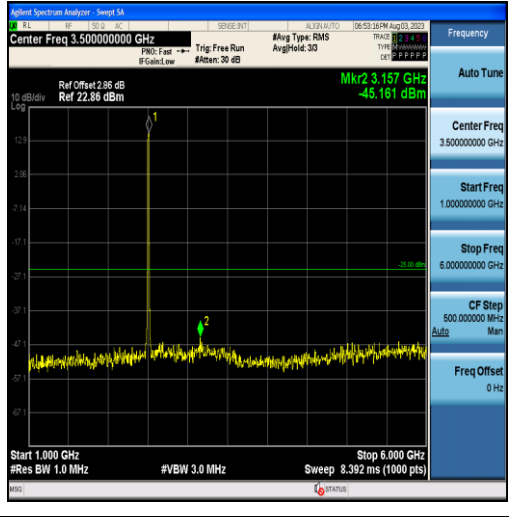

Band7-10MHz-16QAM-20800-50RB#0-Range1:30~1000MHz

Band7-10MHz-16QAM-20800-50RB#0-Range2:1000~6000MHz