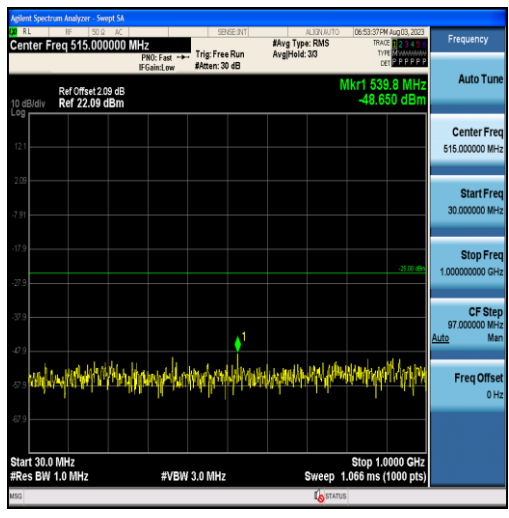

Band7-10MHz-QPSK-20800-50RB#0-Range3:6000~27000MHz

Band7-10MHz-16QAM-20800-50RB#0-Range1:30~1000MHz

Band7-10MHz-16QAM-20800-50RB#0-Range2:1000~6000MHz

Band7-10MHz-16QAM-20800-50RB#0-Range3:6000~27000MHz

Band7-10MHz-QPSK-21100-50RB#0-Range1:30~1000MHz