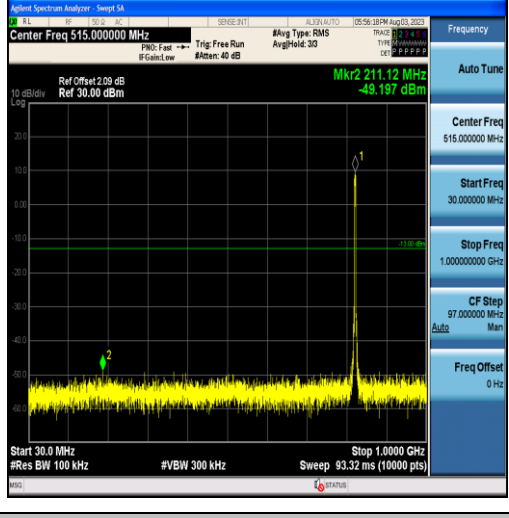

Band5-3MHz-QPSK-20415-15RB#0-Range2:1000~10000MHz

Band5-3MHz-16QAM-20415-15RB#0-Range1:30~1000MHz