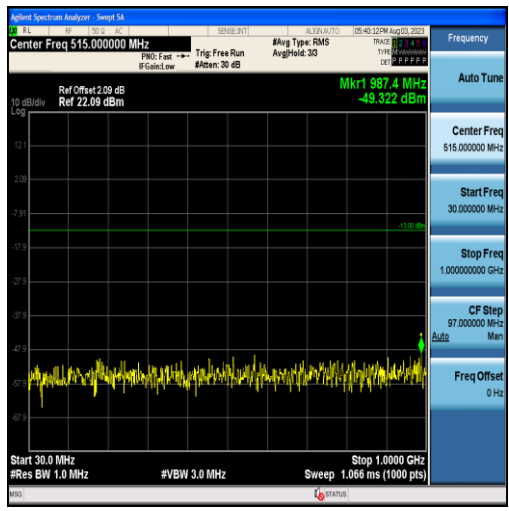

Band4-20MHz-16QAM-20175-100RB#0-Range1:30~1000MHz

Band4-20MHz-16QAM-20175-100RB#0-Range2:1000~20000MHz

Band4-20MHz-QPSK-20300-100RB#0-Range1:30~1000MHz

Band4-20MHz-QPSK-20300-100RB#0-Range2:1000~20000MHz