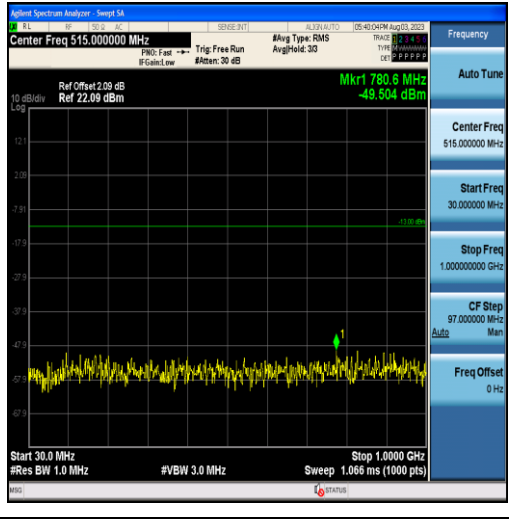

Band4-20MHz-16QAM-20175-100RB#0-Range1:30~1000MHz

Band4-20MHz-16QAM-20175-100RB#0-Range2:1000~20000MHz

Band4-20MHz-QPSK-20300-100RB#0-Range1:30~1000MHz

Band4-20MHz-QPSK-20300-100RB#0-Range2:1000~20000MHz