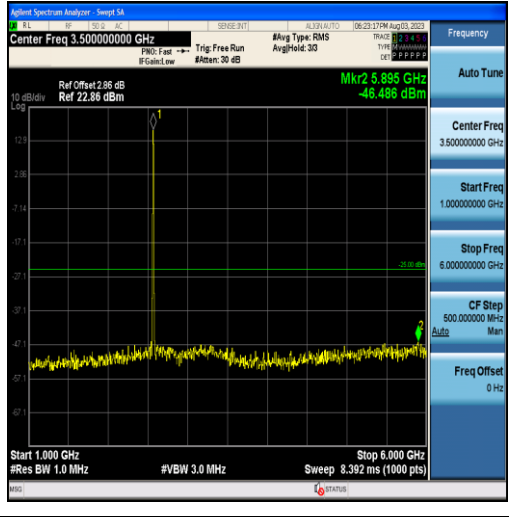

Band7-5MHz-16QAM-21425-25RB#0-Range1:30~1000MHz

Band7-5MHz-16QAM-21425-25RB#0-Range2:1000~6000MHz