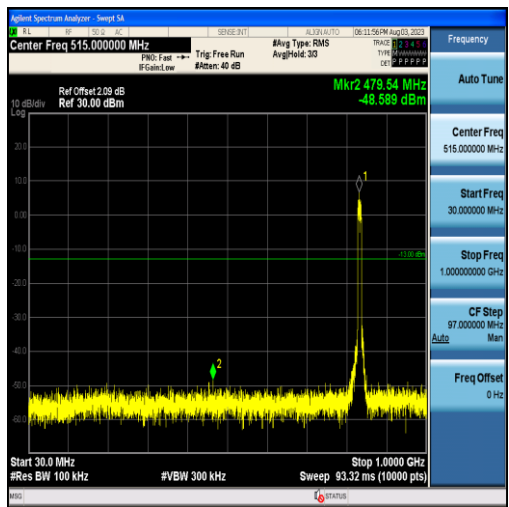

Band5-10MHz-16QAM-20450-50RB#0-Range1:30~1000MHz

Band5-10MHz-16QAM-20450-50RB#0-Range2:1000~10000MHz

Band5-10MHz-QPSK-20525-50RB#0-Range1:30~1000MHz

Band5-10MHz-QPSK-20525-50RB#0-Range2:1000~10000MHz

Band5-10MHz-16QAM-20525-50RB#0-Range1:30~1000MHz