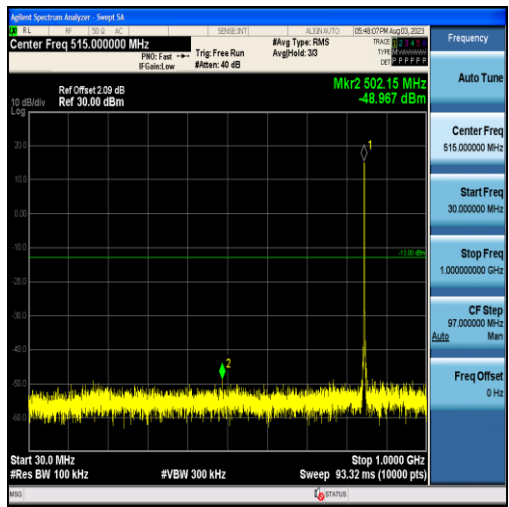

Band5-1.4MHz-16QAM-20407-6RB#0-Range2:1000~10000MHz

Band5-1.4MHz-QPSK-20525-6RB#0-Range1:30~1000MHz

Band5-1.4MHz-QPSK-20525-6RB#0-Range2:1000~10000MHz

Band5-1.4MHz-16QAM-20525-6RB#0-Range1:30~1000MHz

Band5-1.4MHz-16QAM-20525-6RB#0-Range2:1000~10000MHz