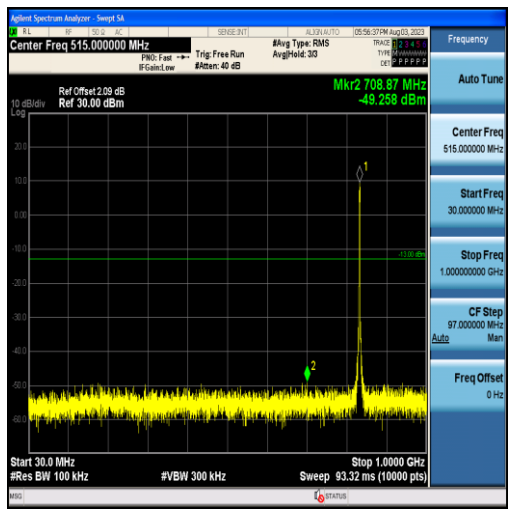

Band5-3MHz-QPSK-20415-15RB#0-Range2:1000~10000MHz

Band5-3MHz-16QAM-20415-15RB#0-Range1:30~1000MHz

Band5-3MHz-16QAM-20415-15RB#0-Range2:1000~10000MHz

Band5-3MHz-QPSK-20525-15RB#0-Range1:30~1000MHz

Band5-3MHz-QPSK-20525-15RB#0-Range2:1000~10000MHz