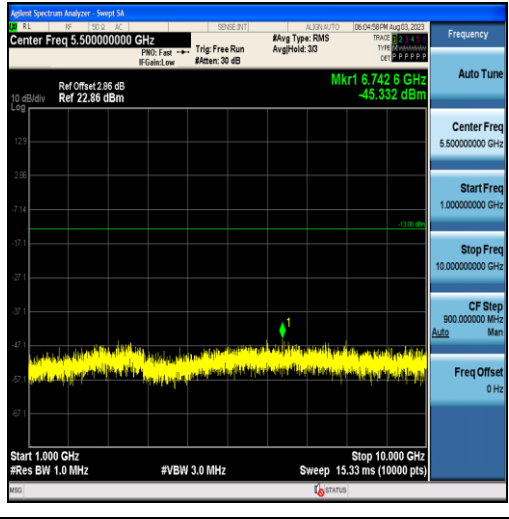

Band5-5MHz-16QAM-20625-25RB#0-Range1:30~1000MHz

Band5-5MHz-16QAM-20625-25RB#0-Range2:1000~10000MHz