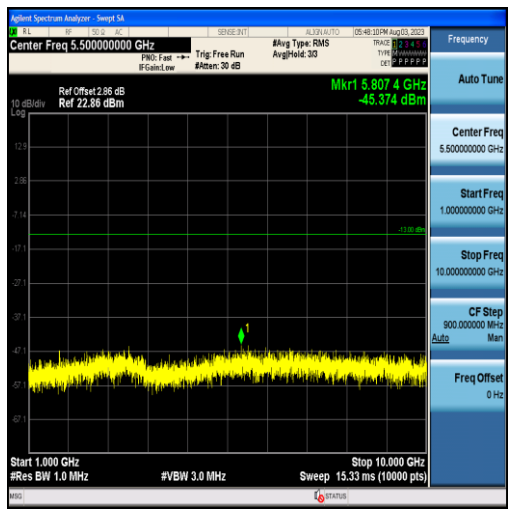

Band5-1.4MHz-QPSK-20643-6RB#0-Range1:30~1000MHz

Band5-1.4MHz-QPSK-20643-6RB#0-Range2:1000~10000MHz