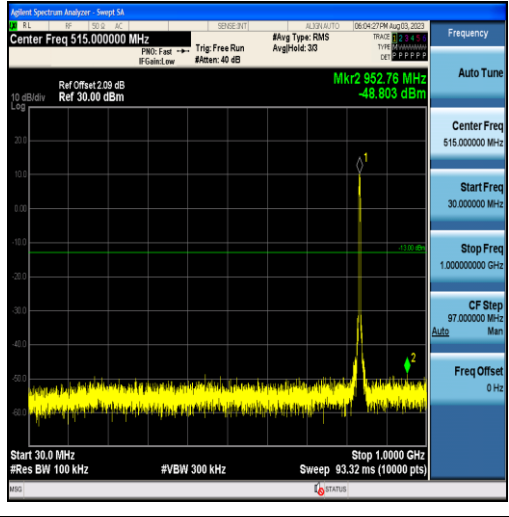

Band5-3MHz-16QAM-20635-15RB#0-Range2:1000~10000MHz

Band5-5MHz-QPSK-20425-25RB#0-Range1:30~1000MHz

Band5-5MHz-QPSK-20425-25RB#0-Range2:1000~10000MHz

Band5-5MHz-16QAM-20425-25RB#0-Range1:30~1000MHz

Band5-5MHz-16QAM-20425-25RB#0-Range2:1000~10000MHz