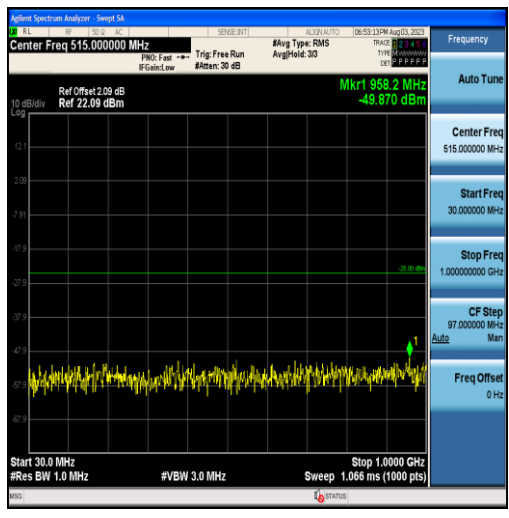

Band7-10MHz-QPSK-20800-50RB#0-Range3:6000~27000MHz

Band7-10MHz-16QAM-20800-50RB#0-Range1:30~1000MHz