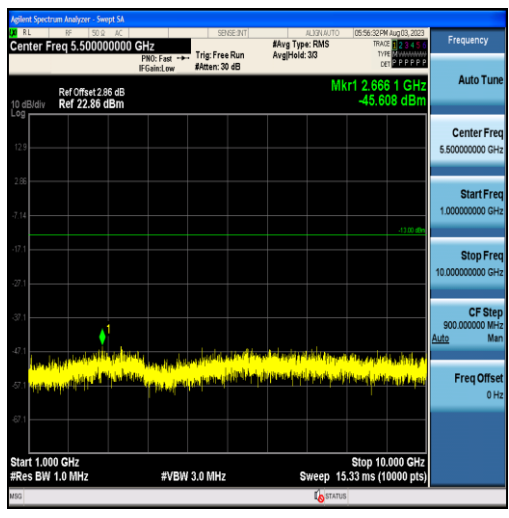

Band5-3MHz-QPSK-20415-15RB#0-Range2:1000~10000MHz

Band5-3MHz-16QAM-20415-15RB#0-Range1:30~1000MHz

Band5-3MHz-16QAM-20415-15RB#0-Range2:1000~10000MHz

Band5-3MHz-QPSK-20525-15RB#0-Range1:30~1000MHz

Band5-3MHz-QPSK-20525-15RB#0-Range2:1000~10000MHz