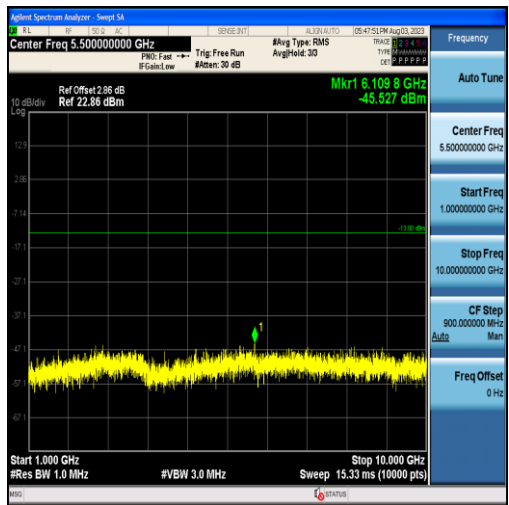

Band5-1.4MHz-QPSK-20525-6RB#0-Range1:30~1000MHz

Band5-1.4MHz-QPSK-20525-6RB#0-Range2:1000~10000MHz