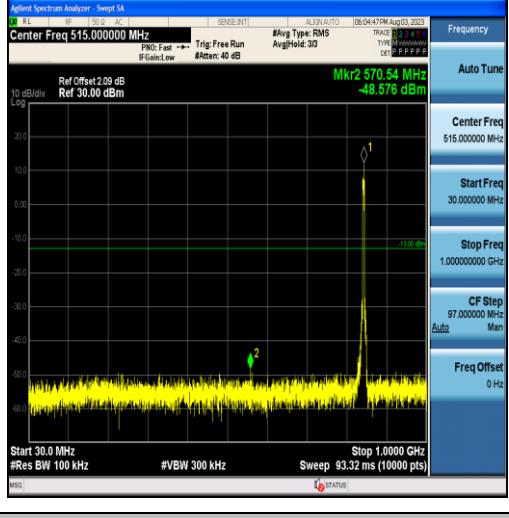

Band5-5MHz-QPSK-20525-25RB#0-Range1:30~1000MHz

Band5-5MHz-QPSK-20525-25RB#0-Range2:1000~10000MHz

Band5-5MHz-16QAM-20525-25RB#0-Range1:30~1000MHz

Band5-5MHz-16QAM-20525-25RB#0-Range2:1000~10000MHz

Band5-5MHz-QPSK-20625-25RB#0-Range1:30~1000MHz