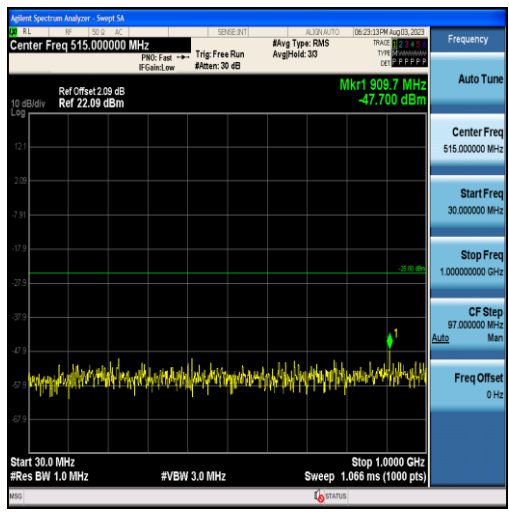

Band7-5MHz-16QAM-21100-25RB#0-Range2:1000~6000MHz

Band7-5MHz-16QAM-21100-25RB#0-Range3:6000~27000MHz

Band7-5MHz-QPSK-21425-25RB#0-Range1:30~1000MHz

Band7-5MHz-QPSK-21425-25RB#0-Range2:1000~6000MHz

Band7-5MHz-QPSK-21425-25RB#0-Range3:6000~27000MHz