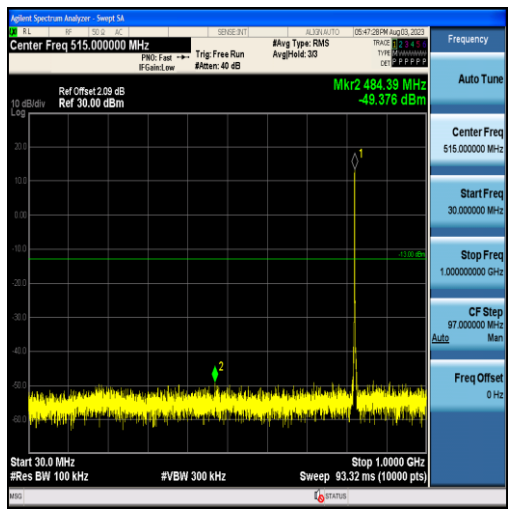

Band4-20MHz-16QAM-20300-100RB#0-Range2:1000~20000MHz

Band5-1.4MHz-QPSK-20407-6RB#0-Range1:30~1000MHz