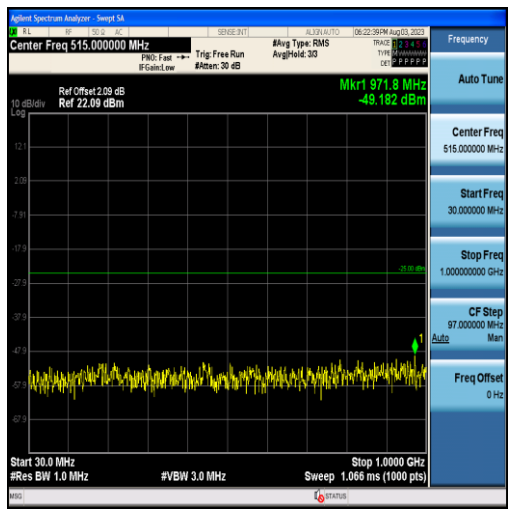

Band7-5MHz-16QAM-21100-25RB#0-Range3:6000~27000MHz

Band7-5MHz-QPSK-21425-25RB#0-Range1:30~1000MHz