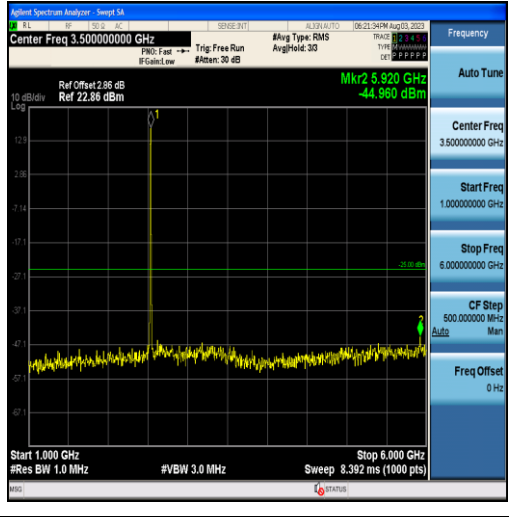

Band7-5MHz-QPSK-21100-25RB#0-Range1:30~1000MHz

Band7-5MHz-QPSK-21100-25RB#0-Range2:1000~6000MHz