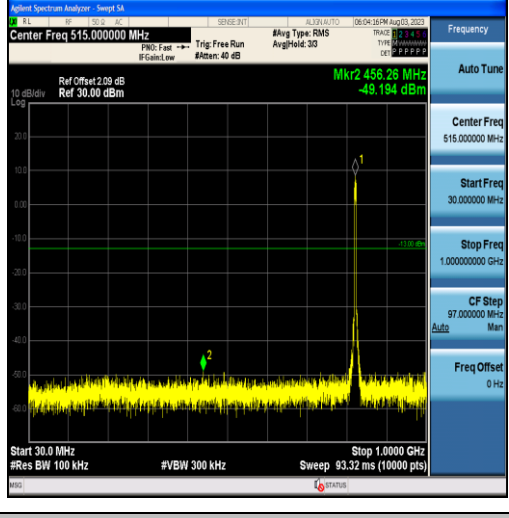

Band5-5MHz-QPSK-20425-25RB#0-Range2:1000~10000MHz

Band5-5MHz-16QAM-20425-25RB#0-Range1:30~1000MHz