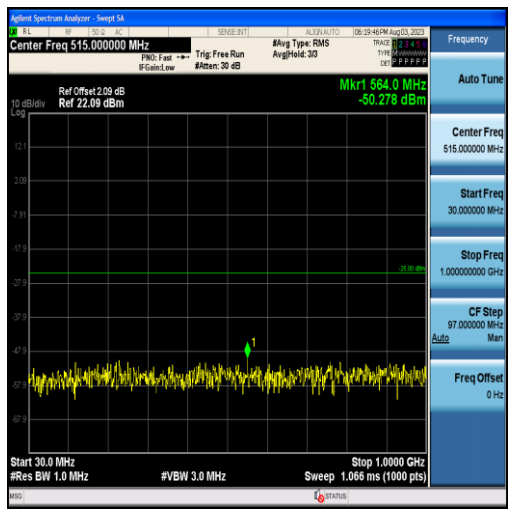

Band5-10MHz-16QAM-20525-50RB#0-Range2:1000~10000MHz

Band5-10MHz-QPSK-20600-50RB#0-Range1:30~1000MHz

Band5-10MHz-QPSK-20600-50RB#0-Range2:1000~10000MHz

Band5-10MHz-16QAM-20600-50RB#0-Range1:30~1000MHz

Band5-10MHz-16QAM-20600-50RB#0-Range2:1000~10000MHz