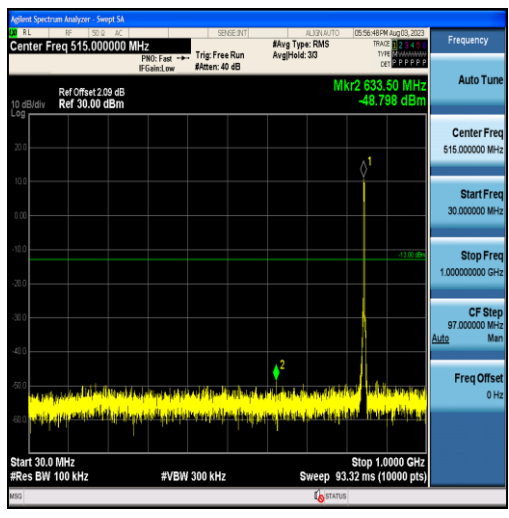

Band5-3MHz-16QAM-20525-15RB#0-Range2:1000~10000MHz

Band5-3MHz-QPSK-20635-15RB#0-Range1:30~1000MHz