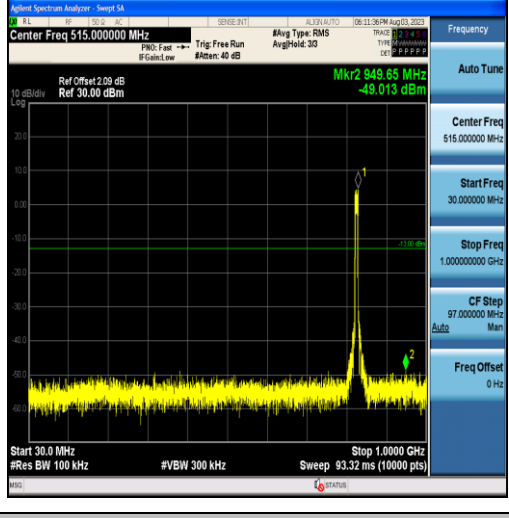

Band5-5MHz-QPSK-20625-25RB#0-Range2:1000~10000MHz

Band5-5MHz-16QAM-20625-25RB#0-Range1:30~1000MHz

Band5-5MHz-16QAM-20625-25RB#0-Range2:1000~10000MHz

Band5-10MHz-QPSK-20450-50RB#0-Range1:30~1000MHz

Band5-10MHz-QPSK-20450-50RB#0-Range2:1000~10000MHz