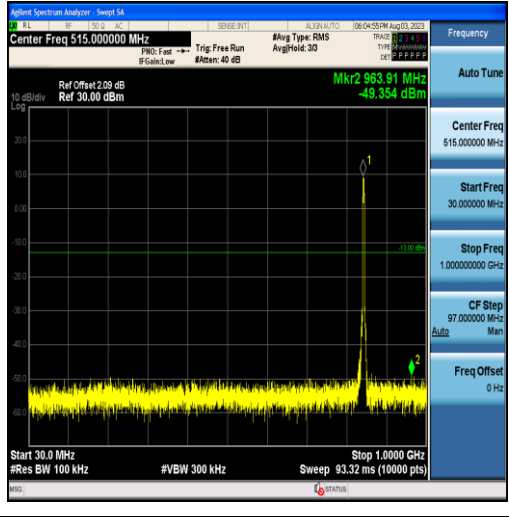

Band5-5MHz-QPSK-20625-25RB#0-Range2:1000~10000MHz

Band5-5MHz-16QAM-20625-25RB#0-Range1:30~1000MHz