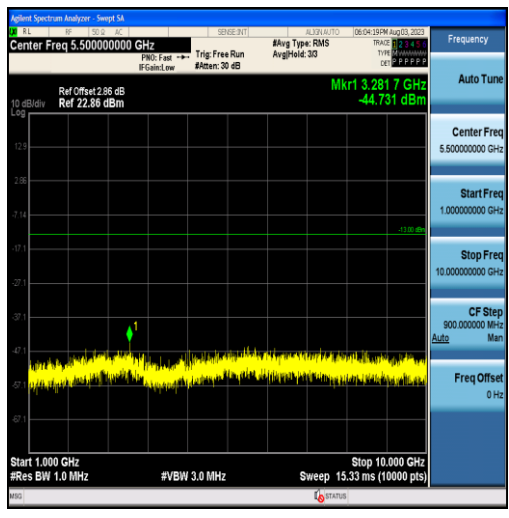

Band5-3MHz-16QAM-20635-15RB#0-Range2:1000~10000MHz

Band5-5MHz-QPSK-20425-25RB#0-Range1:30~1000MHz

Band5-5MHz-QPSK-20425-25RB#0-Range2:1000~10000MHz

Band5-5MHz-16QAM-20425-25RB#0-Range1:30~1000MHz

Band5-5MHz-16QAM-20425-25RB#0-Range2:1000~10000MHz