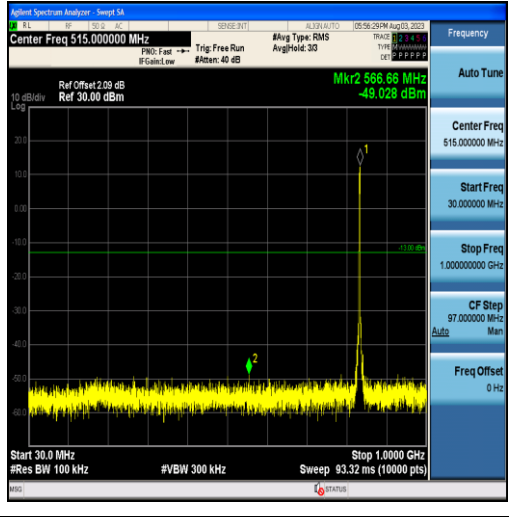

Band5-3MHz-16QAM-20415-15RB#0-Range2:1000~10000MHz

Band5-3MHz-QPSK-20525-15RB#0-Range1:30~1000MHz