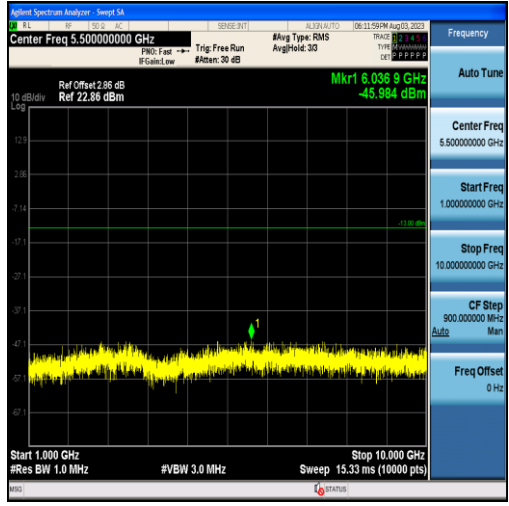

Band5-10MHz-16QAM-20450-50RB#0-Range1:30~1000MHz

Band5-10MHz-16QAM-20450-50RB#0-Range2:1000~10000MHz

Band5-10MHz-QPSK-20525-50RB#0-Range1:30~1000MHz

Band5-10MHz-QPSK-20525-50RB#0-Range2:1000~10000MHz

Band5-10MHz-16QAM-20525-50RB#0-Range1:30~1000MHz