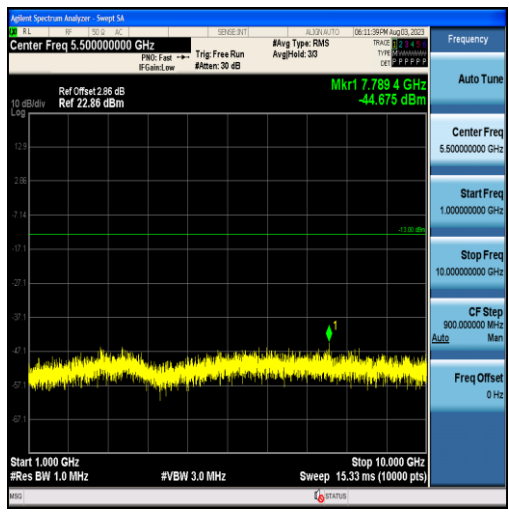

Band5-10MHz-16QAM-20450-50RB#0-Range1:30~1000MHz

Band5-10MHz-16QAM-20450-50RB#0-Range2:1000~10000MHz