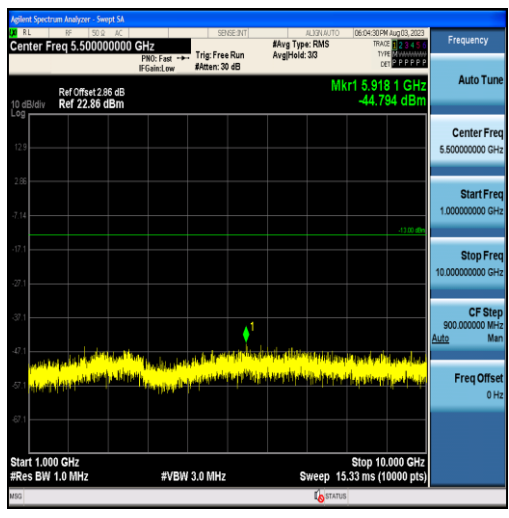

Band5-5MHz-QPSK-20525-25RB#0-Range1:30~1000MHz

Band5-5MHz-QPSK-20525-25RB#0-Range2:1000~10000MHz