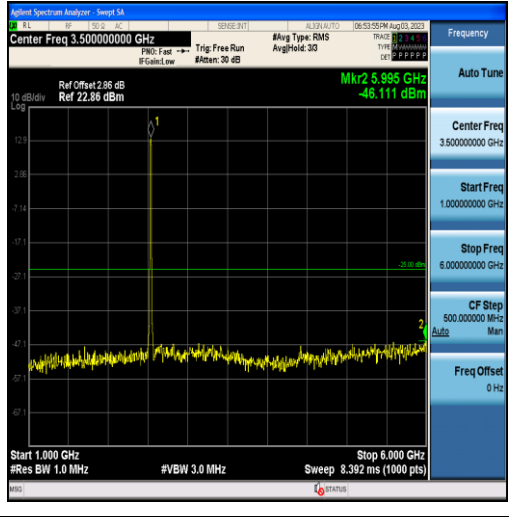

Band7-10MHz-16QAM-21100-50RB#0-Range1:30~1000MHz

Band7-10MHz-16QAM-21100-50RB#0-Range2:1000~6000MHz