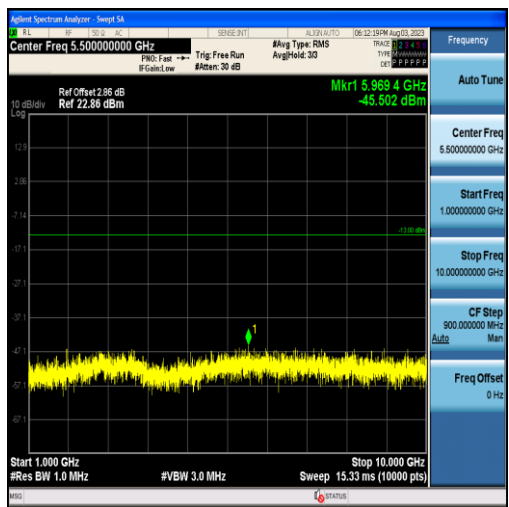

Band5-10MHz-16QAM-20525-50RB#0-Range2:1000~10000MHz

Band5-10MHz-QPSK-20600-50RB#0-Range1:30~1000MHz

Band5-10MHz-QPSK-20600-50RB#0-Range2:1000~10000MHz

Band5-10MHz-16QAM-20600-50RB#0-Range1:30~1000MHz

Band5-10MHz-16QAM-20600-50RB#0-Range2:1000~10000MHz