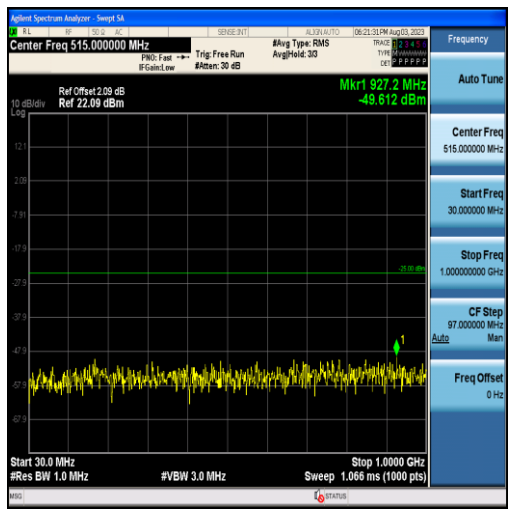

Band7-5MHz-16QAM-20775-25RB#0-Range3:6000~27000MHz

Band7-5MHz-QPSK-21100-25RB#0-Range1:30~1000MHz