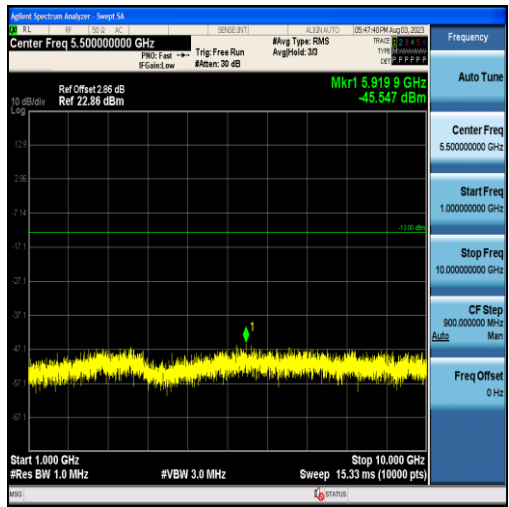

Band4-20MHz-16QAM-20300-100RB#0-Range1:30~1000MHz

Band4-20MHz-16QAM-20300-100RB#0-Range2:1000~20000MHz

Band5-1.4MHz-QPSK-20407-6RB#0-Range1:30~1000MHz

Band5-1.4MHz-QPSK-20407-6RB#0-Range2:1000~10000MHz

Band5-1.4MHz-16QAM-20407-6RB#0-Range1:30~1000MHz