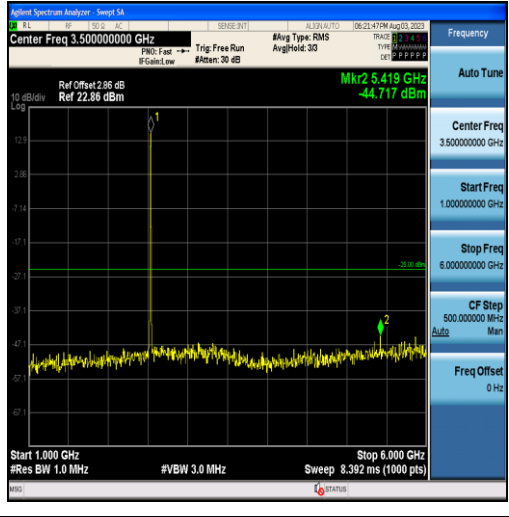

Band7-5MHz-16QAM-20775-25RB#0-Range3:6000~27000MHz

Band7-5MHz-QPSK-21100-25RB#0-Range1:30~1000MHz

Band7-5MHz-QPSK-21100-25RB#0-Range2:1000~6000MHz

Band7-5MHz-QPSK-21100-25RB#0-Range3:6000~27000MHz

Band7-5MHz-16QAM-21100-25RB#0-Range1:30~1000MHz