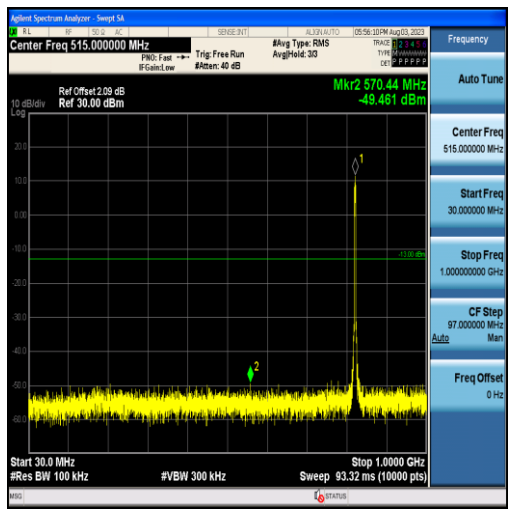

Band5-1.4MHz-QPSK-20643-6RB#0-Range1:30~1000MHz

Band5-1.4MHz-QPSK-20643-6RB#0-Range2:1000~10000MHz

Band5-1.4MHz-16QAM-20643-6RB#0-Range1:30~1000MHz

Band5-1.4MHz-16QAM-20643-6RB#0-Range2:1000~10000MHz

Band5-3MHz-QPSK-20415-15RB#0-Range1:30~1000MHz