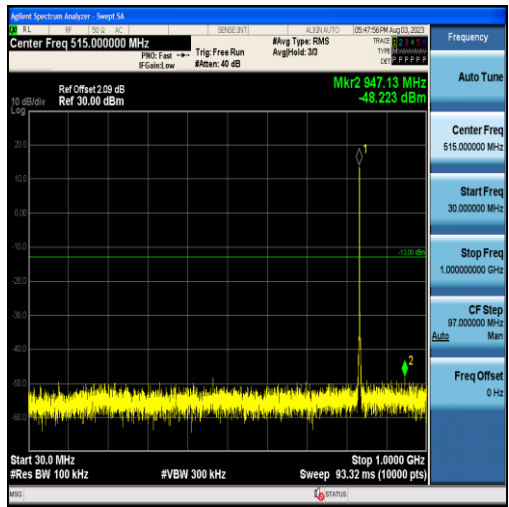

Band5-1.4MHz-QPSK-20525-6RB#0-Range2:1000~10000MHz

Band5-1.4MHz-16QAM-20525-6RB#0-Range1:30~1000MHz