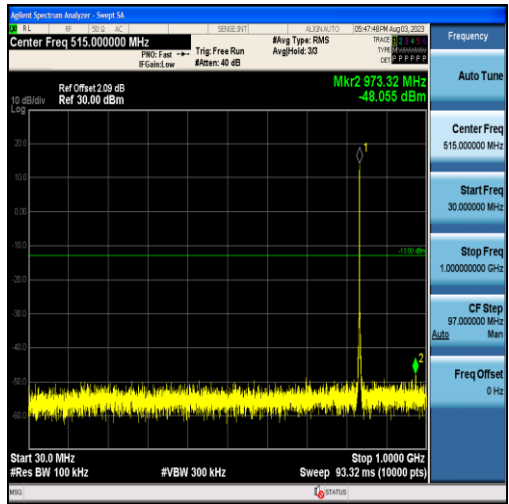

Band5-1.4MHz-16QAM-20407-6RB#0-Range2:1000~10000MHz

Band5-1.4MHz-QPSK-20525-6RB#0-Range1:30~1000MHz