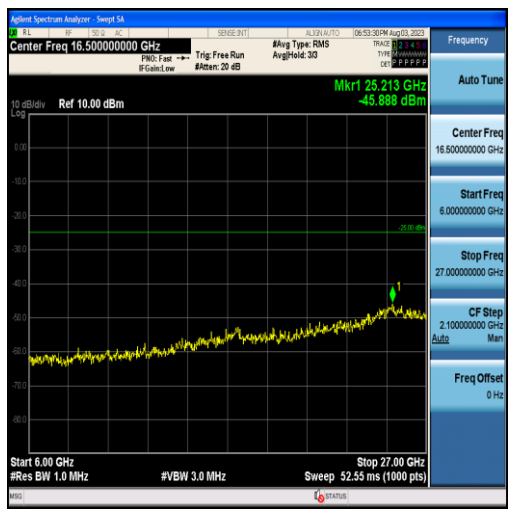

Band7-10MHz-16QAM-20800-50RB#0-Range2:1000~6000MHz

Band7-10MHz-16QAM-20800-50RB#0-Range3:6000~27000MHz