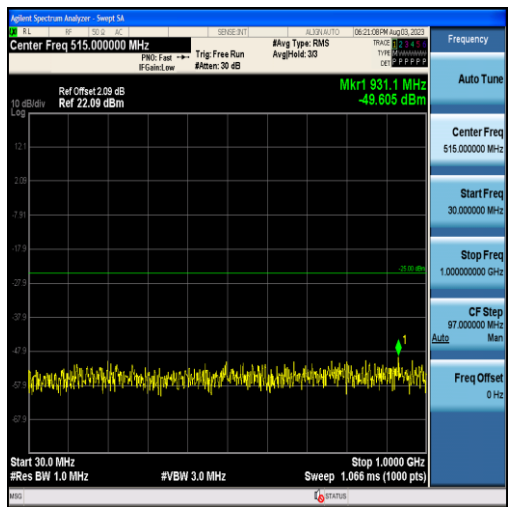

Band7-5MHz-QPSK-20775-25RB#0-Range3:6000~27000MHz

Band7-5MHz-16QAM-20775-25RB#0-Range1:30~1000MHz