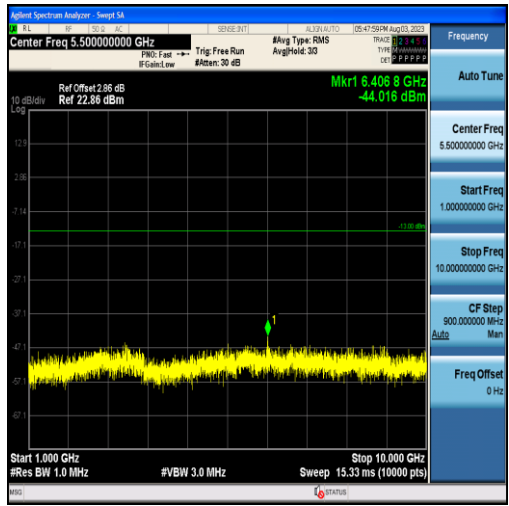

Band5-1.4MHz-16QAM-20407-6RB#0-Range2:1000~10000MHz

Band5-1.4MHz-QPSK-20525-6RB#0-Range1:30~1000MHz

Band5-1.4MHz-QPSK-20525-6RB#0-Range2:1000~10000MHz

Band5-1.4MHz-16QAM-20525-6RB#0-Range1:30~1000MHz

Band5-1.4MHz-16QAM-20525-6RB#0-Range2:1000~10000MHz