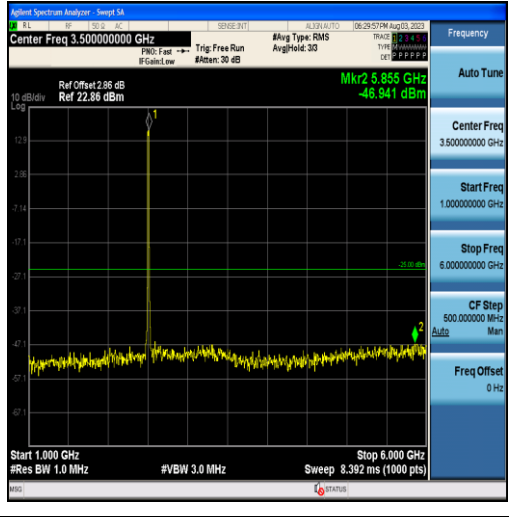

Band7-5MHz-16QAM-21425-25RB#0-Range1:30~1000MHz

Band7-5MHz-16QAM-21425-25RB#0-Range2:1000~6000MHz

Band7-5MHz-16QAM-21425-25RB#0-Range3:6000~27000MHz

Band7-10MHz-QPSK-20800-50RB#0-Range1:30~1000MHz

Band7-10MHz-QPSK-20800-50RB#0-Range2:1000~6000MHz