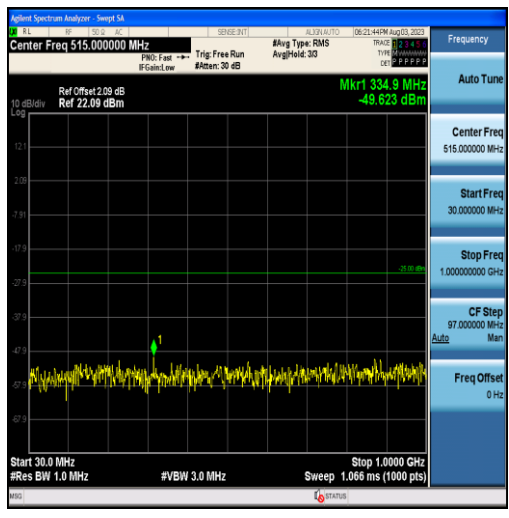

Band7-5MHz-16QAM-20775-25RB#0-Range3:6000~27000MHz

Band7-5MHz-QPSK-21100-25RB#0-Range1:30~1000MHz

Band7-5MHz-QPSK-21100-25RB#0-Range2:1000~6000MHz

Band7-5MHz-QPSK-21100-25RB#0-Range3:6000~27000MHz

Band7-5MHz-16QAM-21100-25RB#0-Range1:30~1000MHz