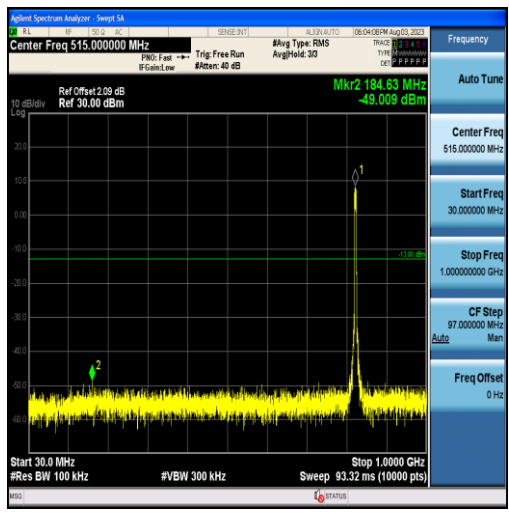

Band5-3MHz-16QAM-20635-15RB#0-Range2:1000~10000MHz

Band5-5MHz-QPSK-20425-25RB#0-Range1:30~1000MHz