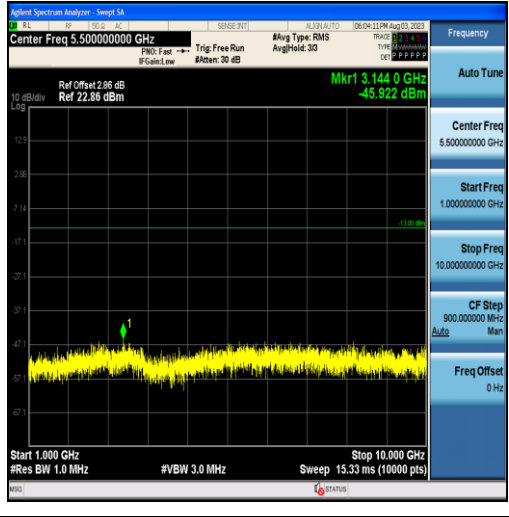

Band5-5MHz-QPSK-20425-25RB#0-Range1:30~1000MHz

Band5-5MHz-QPSK-20425-25RB#0-Range2:1000~10000MHz