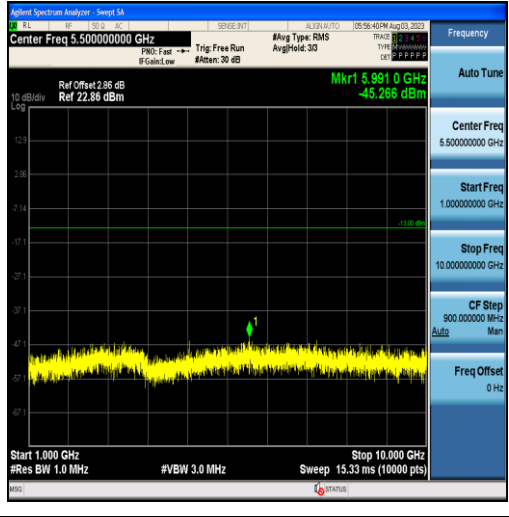

Band5-3MHz-16QAM-20525-15RB#0-Range1:30~1000MHz

Band5-3MHz-16QAM-20525-15RB#0-Range2:1000~10000MHz