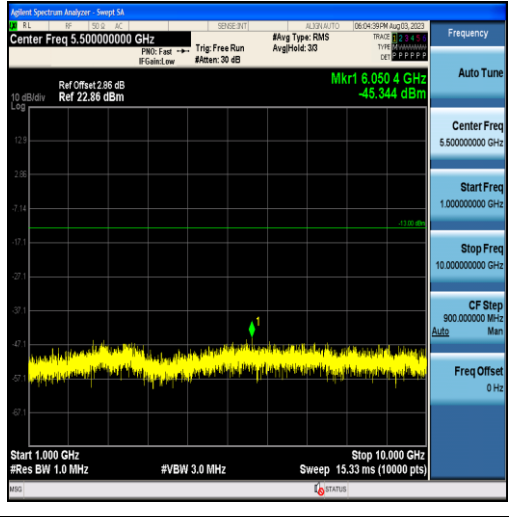

Band5-5MHz-16QAM-20525-25RB#0-Range1:30~1000MHz

Band5-5MHz-16QAM-20525-25RB#0-Range2:1000~10000MHz