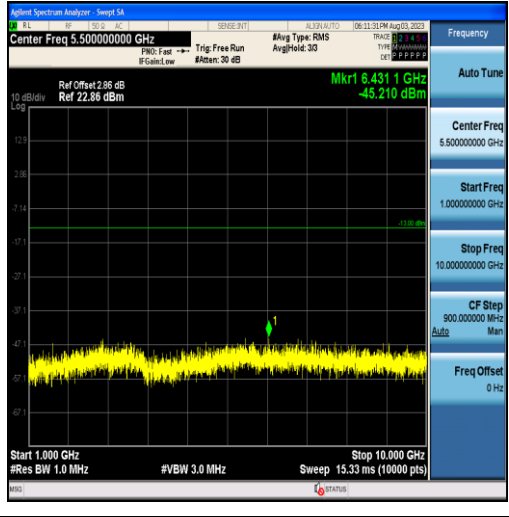

Band5-5MHz-QPSK-20625-25RB#0-Range2:1000~10000MHz

Band5-5MHz-16QAM-20625-25RB#0-Range1:30~1000MHz

Band5-5MHz-16QAM-20625-25RB#0-Range2:1000~10000MHz

Band5-10MHz-QPSK-20450-50RB#0-Range1:30~1000MHz

Band5-10MHz-QPSK-20450-50RB#0-Range2:1000~10000MHz