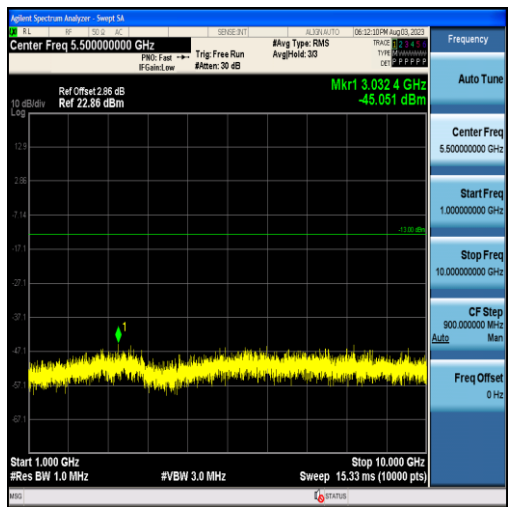

Band5-10MHz-QPSK-20600-50RB#0-Range1:30~1000MHz

Band5-10MHz-QPSK-20600-50RB#0-Range2:1000~10000MHz