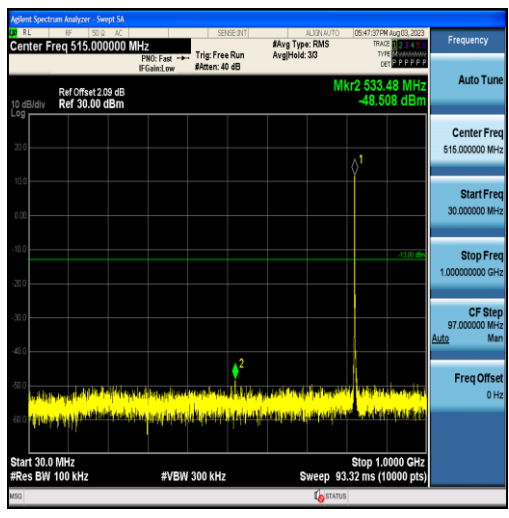

Band4-20MHz-16QAM-20300-100RB#0-Range1:30~1000MHz

Band4-20MHz-16QAM-20300-100RB#0-Range2:1000~20000MHz

Band5-1.4MHz-QPSK-20407-6RB#0-Range1:30~1000MHz

Band5-1.4MHz-QPSK-20407-6RB#0-Range2:1000~10000MHz

Band5-1.4MHz-16QAM-20407-6RB#0-Range1:30~1000MHz