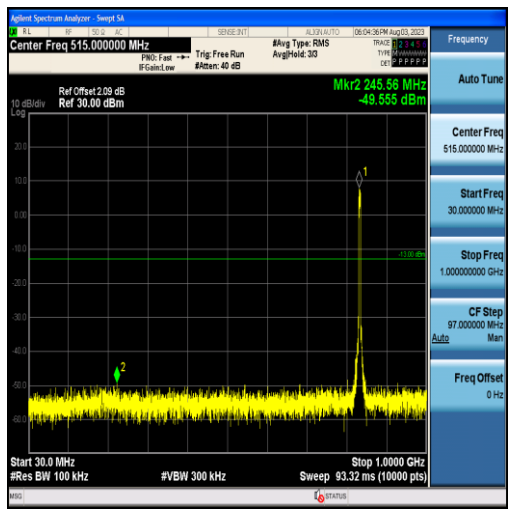

Band5-5MHz-QPSK-20525-25RB#0-Range2:1000~10000MHz

Band5-5MHz-16QAM-20525-25RB#0-Range1:30~1000MHz