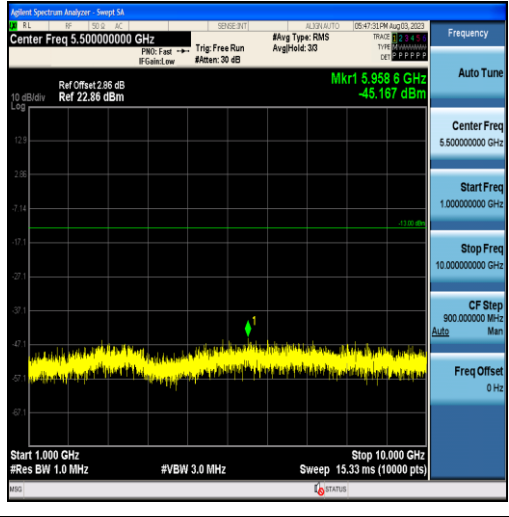

Band5-1.4MHz-QPSK-20407-6RB#0-Range1:30~1000MHz

Band5-1.4MHz-QPSK-20407-6RB#0-Range2:1000~10000MHz