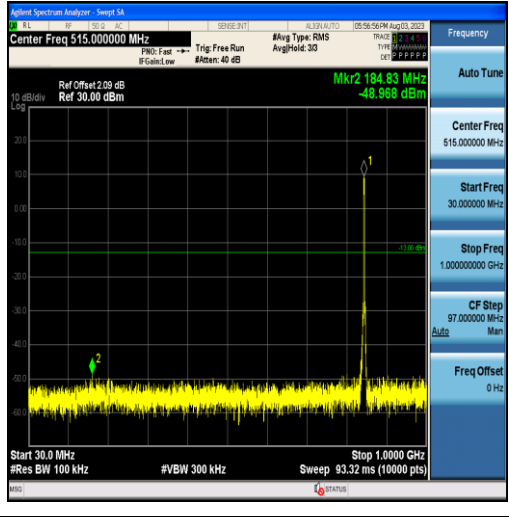

Band5-3MHz-16QAM-20525-15RB#0-Range1:30~1000MHz

Band5-3MHz-16QAM-20525-15RB#0-Range2:1000~10000MHz

Band5-3MHz-QPSK-20635-15RB#0-Range1:30~1000MHz

Band5-3MHz-QPSK-20635-15RB#0-Range2:1000~10000MHz

Band5-3MHz-16QAM-20635-15RB#0-Range1:30~1000MHz