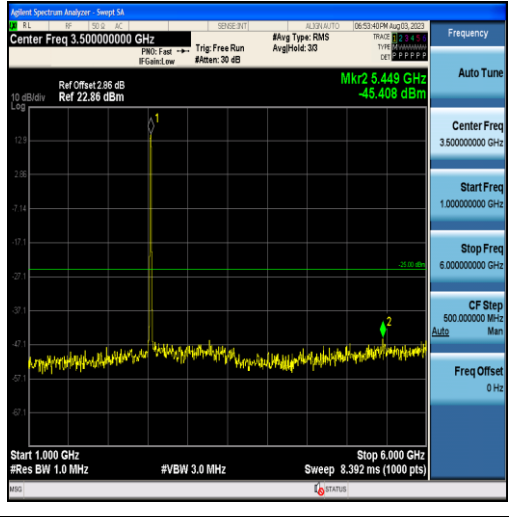

Band7-10MHz-QPSK-20800-50RB#0-Range3:6000~27000MHz

Band7-10MHz-16QAM-20800-50RB#0-Range1:30~1000MHz

Band7-10MHz-16QAM-20800-50RB#0-Range2:1000~6000MHz

Band7-10MHz-16QAM-20800-50RB#0-Range3:6000~27000MHz

Band7-10MHz-QPSK-21100-50RB#0-Range1:30~1000MHz