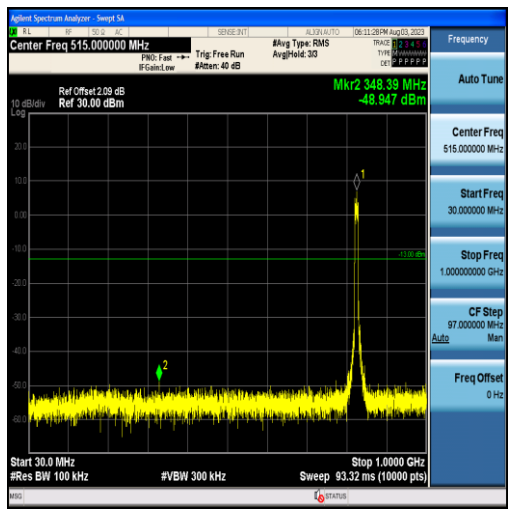

Band5-5MHz-16QAM-20625-25RB#0-Range2:1000~10000MHz

Band5-10MHz-QPSK-20450-50RB#0-Range1:30~1000MHz