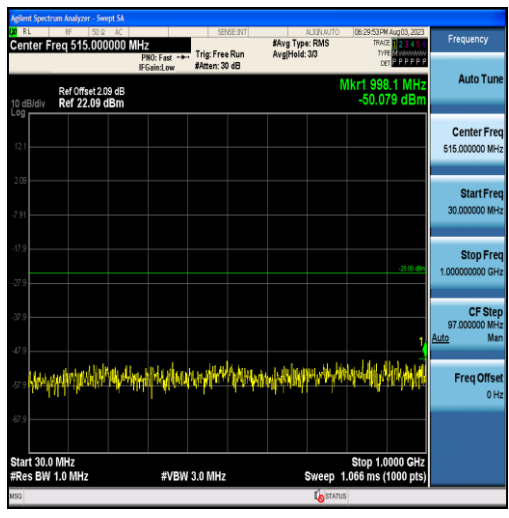

Band7-5MHz-16QAM-21425-25RB#0-Range1:30~1000MHz

Band7-5MHz-16QAM-21425-25RB#0-Range2:1000~6000MHz

Band7-5MHz-16QAM-21425-25RB#0-Range3:6000~27000MHz

Band7-10MHz-QPSK-20800-50RB#0-Range1:30~1000MHz

Band7-10MHz-QPSK-20800-50RB#0-Range2:1000~6000MHz