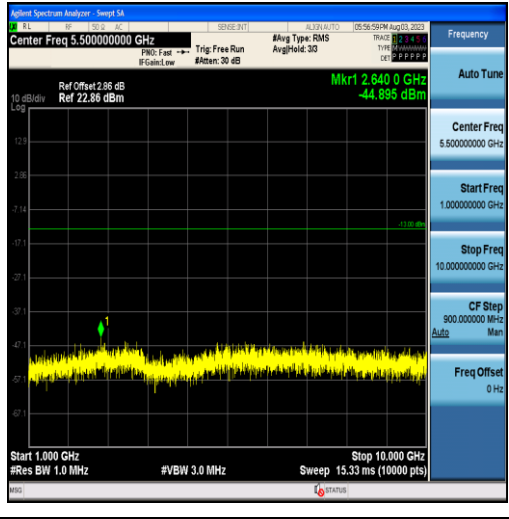

Band5-3MHz-16QAM-20525-15RB#0-Range1:30~1000MHz

Band5-3MHz-16QAM-20525-15RB#0-Range2:1000~10000MHz

Band5-3MHz-QPSK-20635-15RB#0-Range1:30~1000MHz

Band5-3MHz-QPSK-20635-15RB#0-Range2:1000~10000MHz

Band5-3MHz-16QAM-20635-15RB#0-Range1:30~1000MHz