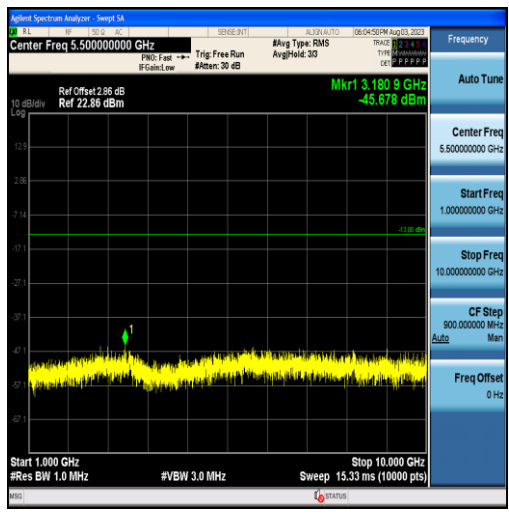

Band5-5MHz-QPSK-20525-25RB#0-Range1:30~1000MHz

Band5-5MHz-QPSK-20525-25RB#0-Range2:1000~10000MHz

Band5-5MHz-16QAM-20525-25RB#0-Range1:30~1000MHz

Band5-5MHz-16QAM-20525-25RB#0-Range2:1000~10000MHz

Band5-5MHz-QPSK-20625-25RB#0-Range1:30~1000MHz