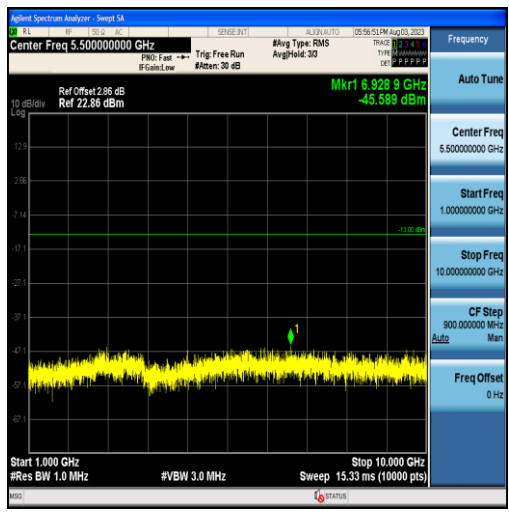

Band5-3MHz-QPSK-20635-15RB#0-Range1:30~1000MHz

Band5-3MHz-QPSK-20635-15RB#0-Range2:1000~10000MHz