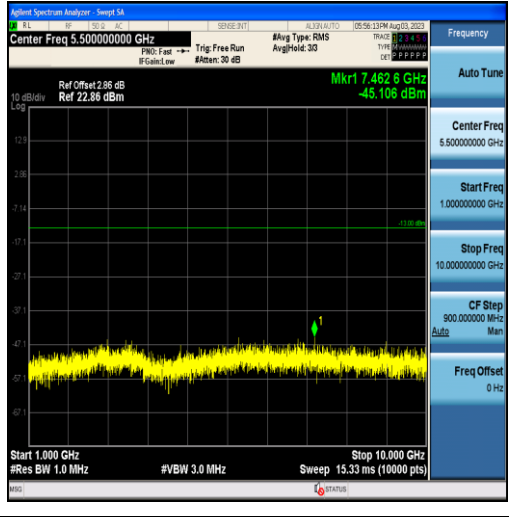

Band5-1.4MHz-QPSK-20643-6RB#0-Range1:30~1000MHz

Band5-1.4MHz-QPSK-20643-6RB#0-Range2:1000~10000MHz

Band5-1.4MHz-16QAM-20643-6RB#0-Range1:30~1000MHz

Band5-1.4MHz-16QAM-20643-6RB#0-Range2:1000~10000MHz

Band5-3MHz-QPSK-20415-15RB#0-Range1:30~1000MHz