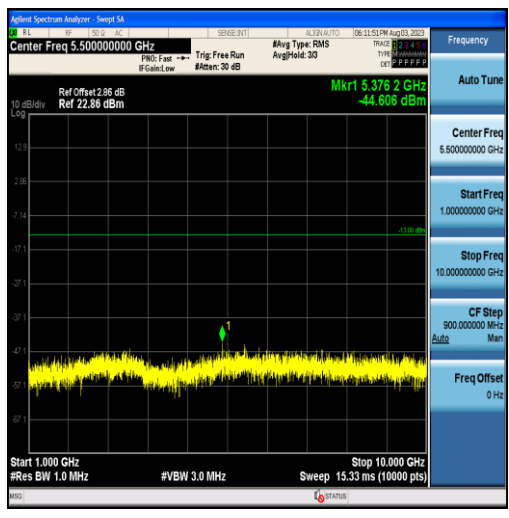

Band5-10MHz-QPSK-20525-50RB#0-Range1:30~1000MHz

Band5-10MHz-QPSK-20525-50RB#0-Range2:1000~10000MHz