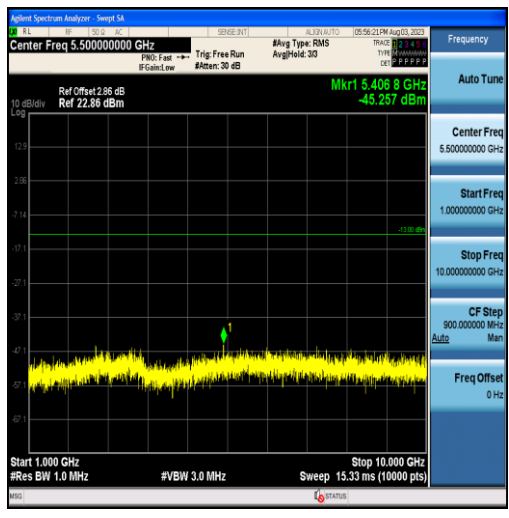

Band5-3MHz-16QAM-20415-15RB#0-Range1:30~1000MHz

Band5-3MHz-16QAM-20415-15RB#0-Range2:1000~10000MHz