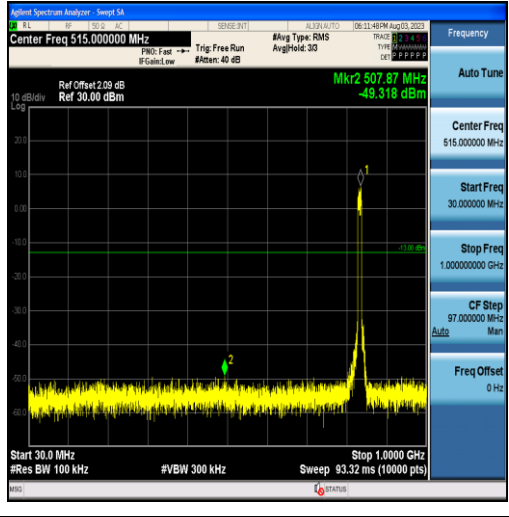

Band5-10MHz-16QAM-20450-50RB#0-Range2:1000~10000MHz

Band5-10MHz-QPSK-20525-50RB#0-Range1:30~1000MHz