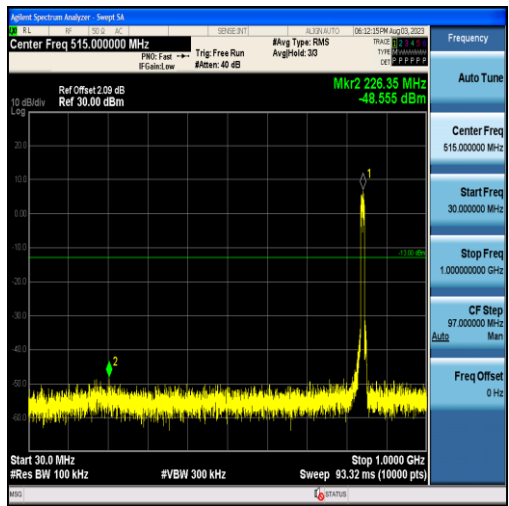

Band5-10MHz-QPSK-20600-50RB#0-Range2:1000~10000MHz

Band5-10MHz-16QAM-20600-50RB#0-Range1:30~1000MHz