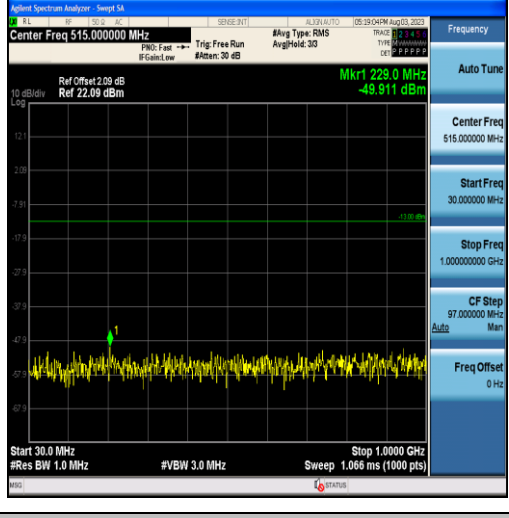

Band4-5MHz-QPSK-20175-25RB#0-Range1:30~1000MHz

Band4-5MHz-QPSK-20175-25RB#0-Range2:1000~20000MHz

Band4-5MHz-16QAM-20175-25RB#0-Range1:30~1000MHz

Band4-5MHz-16QAM-20175-25RB#0-Range2:1000~20000MHz

Band4-5MHz-QPSK-20375-25RB#0-Range1:30~1000MHz