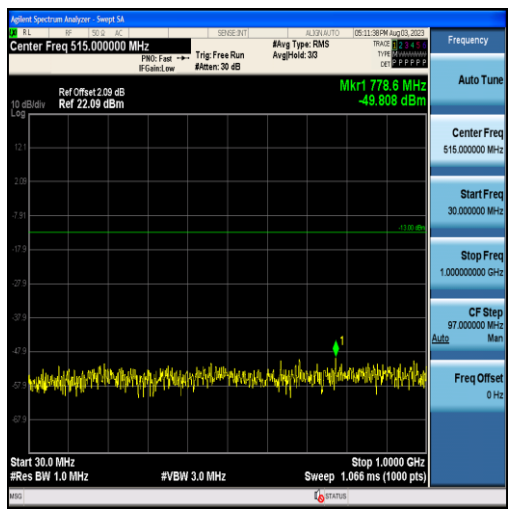

Band4-3MHz-16QAM-20175-15RB#0-Range2:1000~20000MHz

Band4-3MHz-QPSK-20385-15RB#0-Range1:30~1000MHz