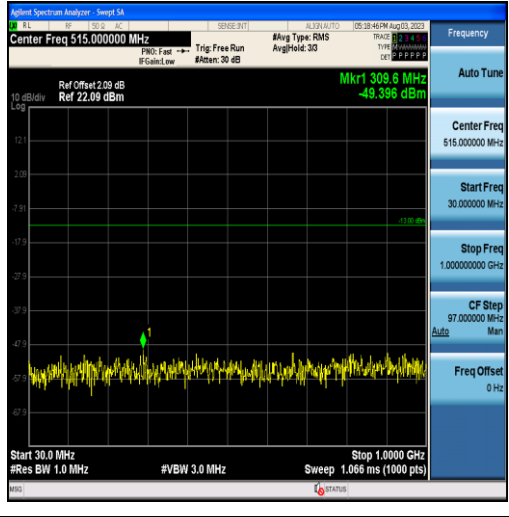

Band4-3MHz-16QAM-20385-15RB#0-Range2:1000~20000MHz

Band4-5MHz-QPSK-19975-25RB#0-Range1:30~1000MHz

Band4-5MHz-QPSK-19975-25RB#0-Range2:1000~20000MHz

Band4-5MHz-16QAM-19975-25RB#0-Range1:30~1000MHz

Band4-5MHz-16QAM-19975-25RB#0-Range2:1000~20000MHz