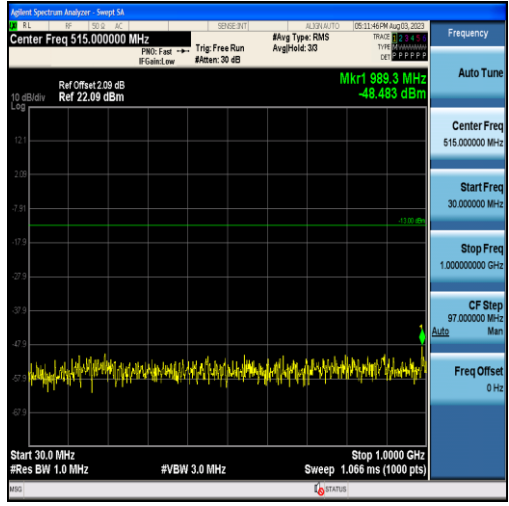

Band4-3MHz-16QAM-20175-15RB#0-Range1:30~1000MHz

Band4-3MHz-16QAM-20175-15RB#0-Range2:1000~20000MHz

Band4-3MHz-QPSK-20385-15RB#0-Range1:30~1000MHz

Band4-3MHz-QPSK-20385-15RB#0-Range2:1000~20000MHz

Band4-3MHz-16QAM-20385-15RB#0-Range1:30~1000MHz