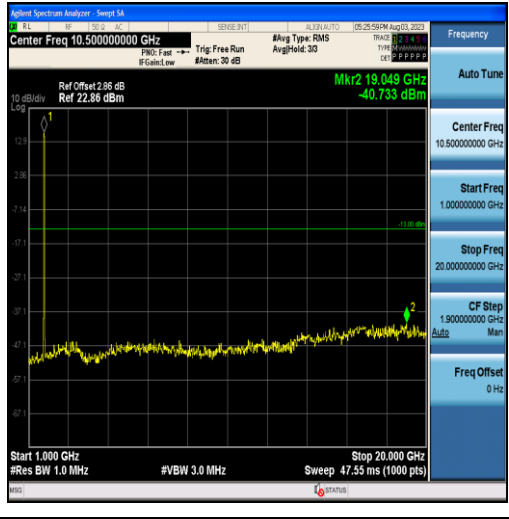

Band4-10MHz-16QAM-20175-50RB#0-Range2:1000~20000MHz

Band4-10MHz-QPSK-20350-50RB#0-Range1:30~1000MHz

Band4-10MHz-QPSK-20350-50RB#0-Range2:1000~20000MHz

Band4-10MHz-16QAM-20350-50RB#0-Range1:30~1000MHz

Band4-10MHz-16QAM-20350-50RB#0-Range2:1000~20000MHz