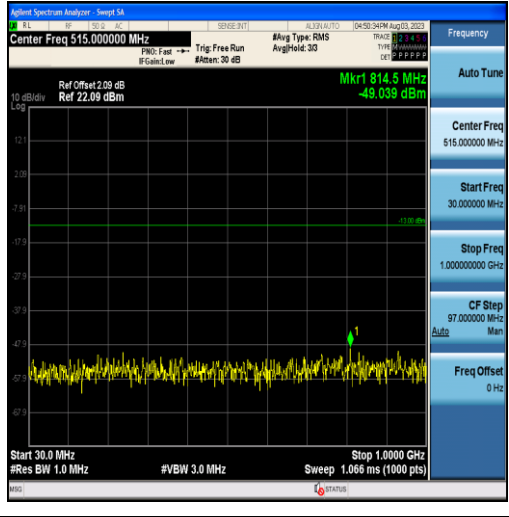

Band2-15MHz-QPSK-19125-75RB#0-Range2:1000~20000MHz

Band2-15MHz-16QAM-19125-75RB#0-Range1:30~1000MHz