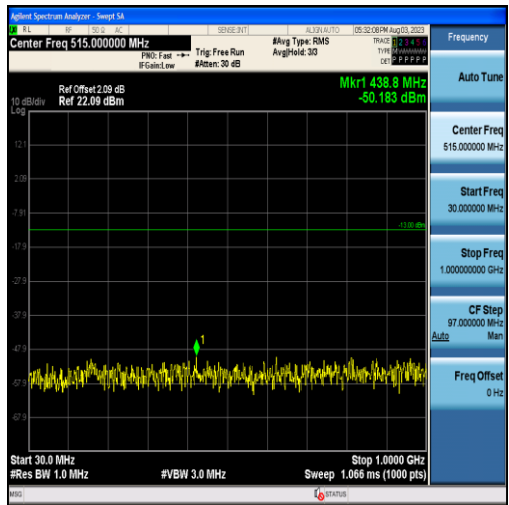

Band4-10MHz-16QAM-20175-50RB#0-Range2:1000~20000MHz

Band4-10MHz-QPSK-20350-50RB#0-Range1:30~1000MHz

Band4-10MHz-QPSK-20350-50RB#0-Range2:1000~20000MHz

Band4-10MHz-16QAM-20350-50RB#0-Range1:30~1000MHz

Band4-10MHz-16QAM-20350-50RB#0-Range2:1000~20000MHz