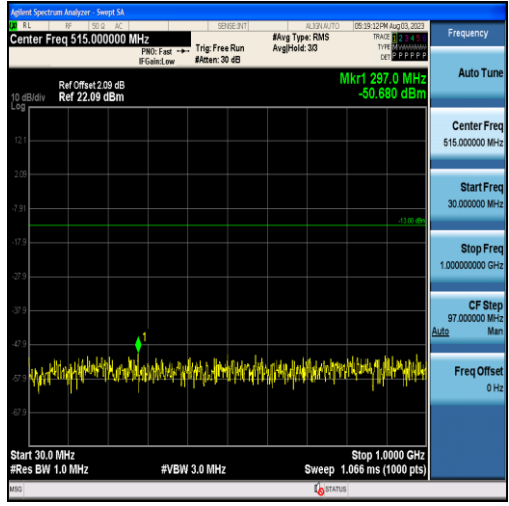

Band4-5MHz-QPSK-20375-25RB#0-Range2:1000~20000MHz

Band4-5MHz-16QAM-20375-25RB#0-Range1:30~1000MHz