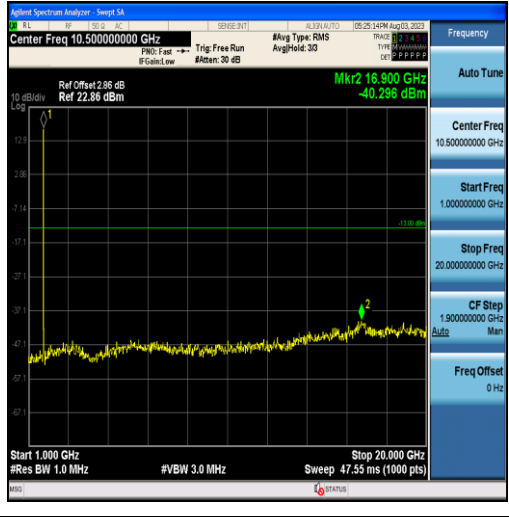

Band4-5MHz-QPSK-20375-25RB#0-Range2:1000~20000MHz

Band4-5MHz-16QAM-20375-25RB#0-Range1:30~1000MHz

Band4-5MHz-16QAM-20375-25RB#0-Range2:1000~20000MHz

Band4-10MHz-QPSK-20000-50RB#0-Range1:30~1000MHz

Band4-10MHz-QPSK-20000-50RB#0-Range2:1000~20000MHz