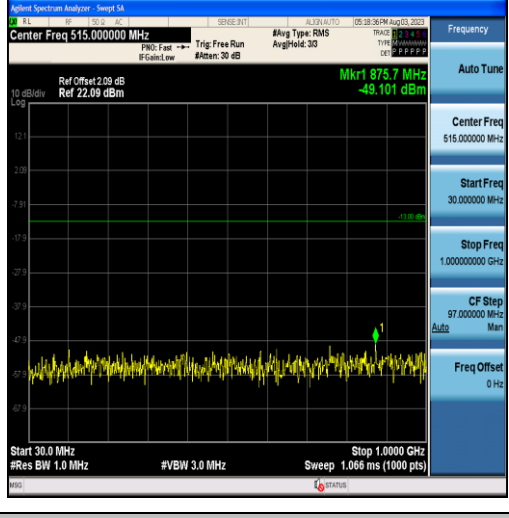

Band4-5MHz-QPSK-19975-25RB#0-Range2:1000~20000MHz

Band4-5MHz-16QAM-19975-25RB#0-Range1:30~1000MHz