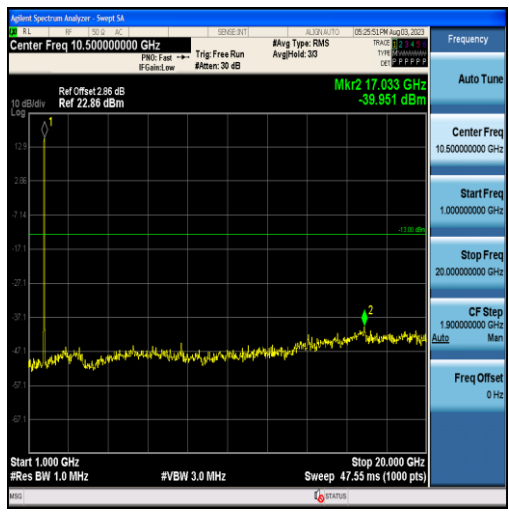

Band4-10MHz-QPSK-20350-50RB#0-Range1:30~1000MHz

Band4-10MHz-QPSK-20350-50RB#0-Range2:1000~20000MHz