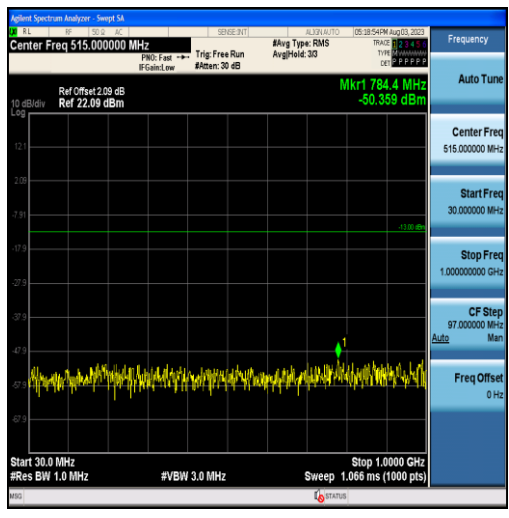

Band4-5MHz-QPSK-20175-25RB#0-Range2:1000~20000MHz

Band4-5MHz-16QAM-20175-25RB#0-Range1:30~1000MHz