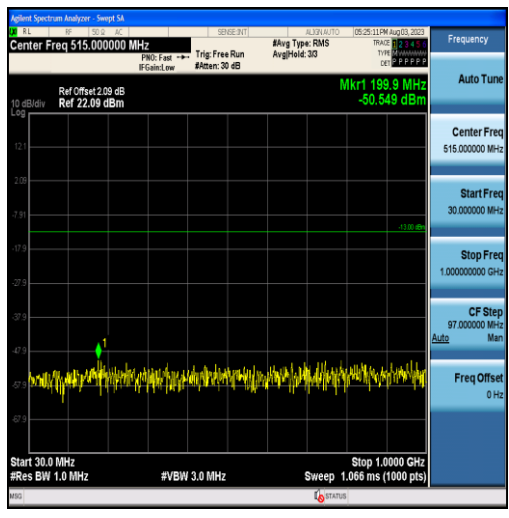

Band4-5MHz-16QAM-20375-25RB#0-Range2:1000~20000MHz

Band4-10MHz-QPSK-20000-50RB#0-Range1:30~1000MHz