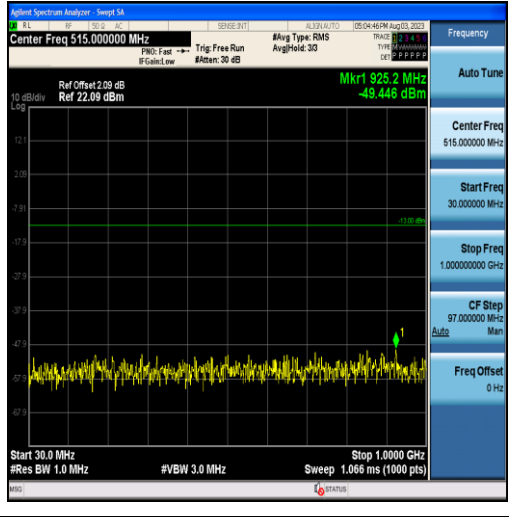

Band4-1.4MHz-16QAM-19957-6RB#0-Range2:1000~20000MHz

Band4-1.4MHz-QPSK-20175-6RB#0-Range1:30~1000MHz