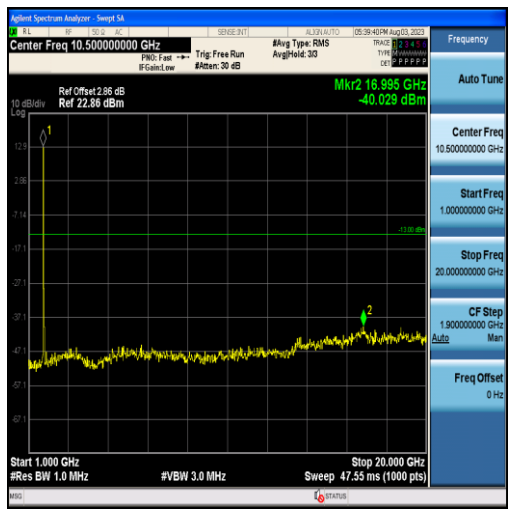

Band4-15MHz-16QAM-20325-75RB#0-Range1:30~1000MHz

Band4-15MHz-16QAM-20325-75RB#0-Range2:1000~20000MHz

Band4-20MHz-QPSK-20050-100RB#0-Range1:30~1000MHz

Band4-20MHz-QPSK-20050-100RB#0-Range2:100~20000MHz

Band4-20MHz-16QAM-20050-100RB#0-Range1:30~1000MHz