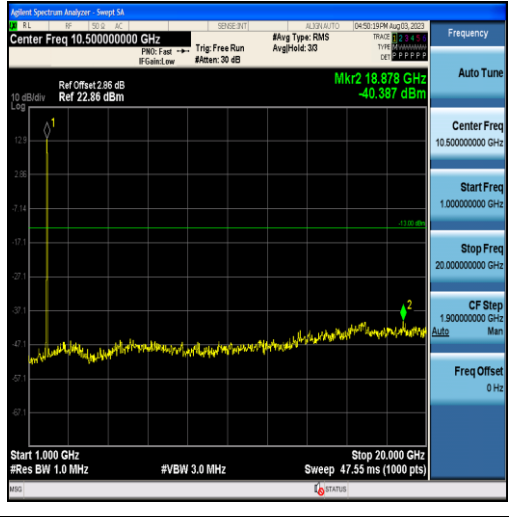

Band2-15MHz-16QAM-18675-75RB#0-Range2:1000~20000MHz

Band2-15MHz-QPSK-18900-75RB#0-Range1:30~1000MHz

Band2-15MHz-QPSK-18900-75RB#0-Range2:1000~20000MHz

Band2-15MHz-16QAM-18900-75RB#0-Range1:30~1000MHz

Band2-15MHz-16QAM-18900-75RB#0-Range2:1000~20000MHz

Band2-15MHz-QPSK-19125-75RB#0-Range1:30~1000MHz

Band2-15MHz-QPSK-19125-75RB#0-Range2:1000~20000MHz

Band2-15MHz-16QAM-19125-75RB#0-Range1:30~1000MHz

Band2-15MHz-16QAM-19125-75RB#0-Range2:1000~20000MHz

Band2-20MHz-QPSK-18700-100RB#0-Range1:30~1000MHz