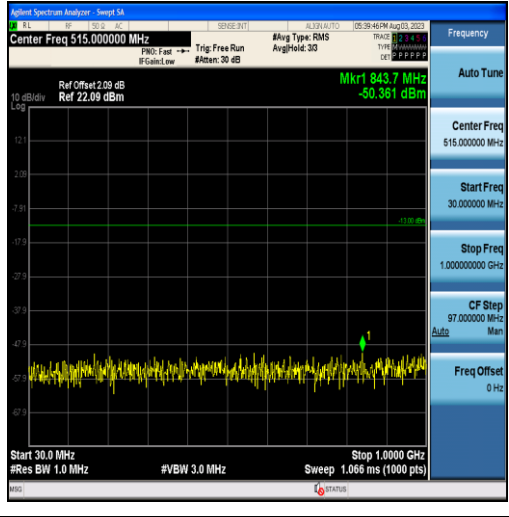

Band4-20MHz-16QAM-20050-100RB#0-Range2:1000~20000MHz

Band4-20MHz-QPSK-20175-100RB#0-Range1:30~1000MHz