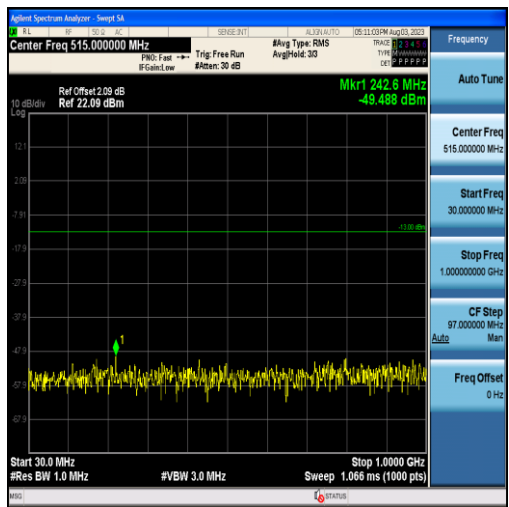

Band4-1.4MHz-QPSK-20393-6RB#0-Range1:30~1000MHz

Band4-1.4MHz-QPSK-20393-6RB#0-Range2:1000~20000MHz

Band4-1.4MHz-16QAM-20393-6RB#0-Range1:30~1000MHz

Band4-1.4MHz-16QAM-20393-6RB#0-Range2:1000~20000MHz

Band4-3MHz-QPSK-19965-15RB#0-Range1:30~1000MHz