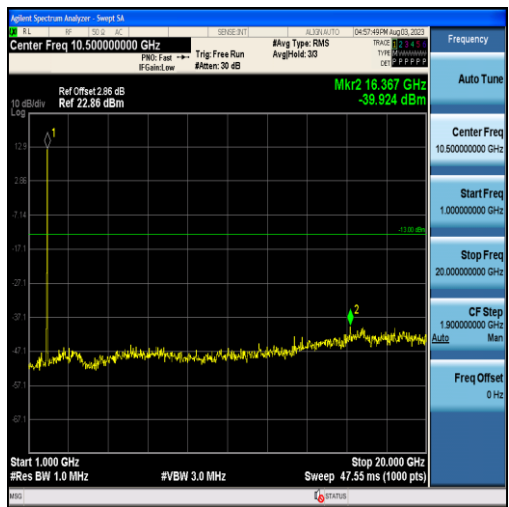

Band2-20MHz-QPSK-19100-100RB#0-Range1:30~1000MHz

Band2-20MHz-QPSK-19100-100RB#0-Range2:1000~20000MHz