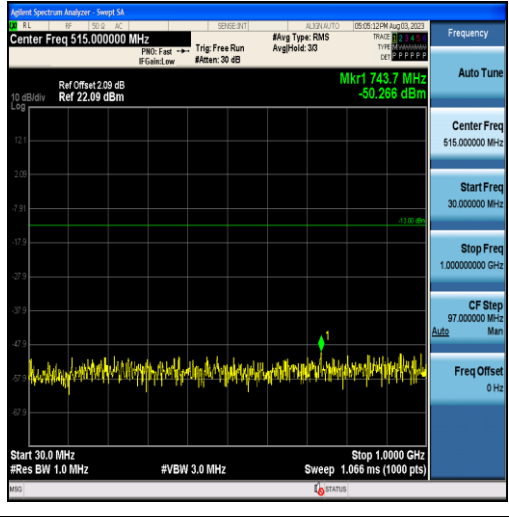

Band4-1.4MHz-QPSK-20393-6RB#0-Range2:1000~20000MHz

Band4-1.4MHz-16QAM-20393-6RB#0-Range1:30~1000MHz