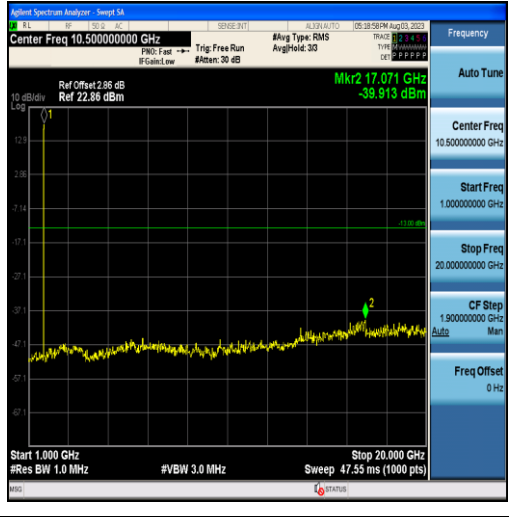

Band4-5MHz-16QAM-20175-25RB#0-Range1:30~1000MHz

Band4-5MHz-16QAM-20175-25RB#0-Range2:1000~20000MHz