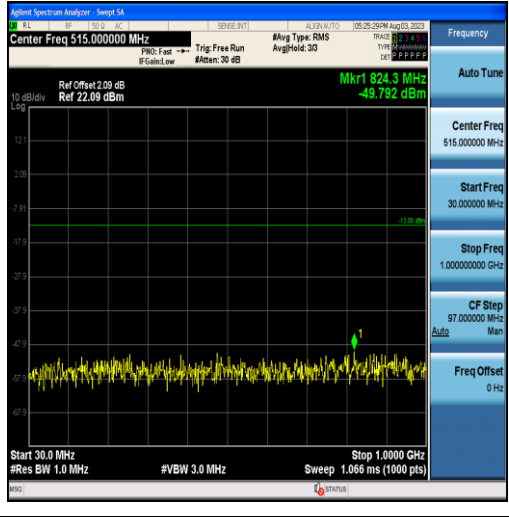

Band4-10MHz-16QAM-20000-50RB#0-Range2:1000~20000MHz

Band4-10MHz-QPSK-20175-50RB#0-Range1:30~1000MHz