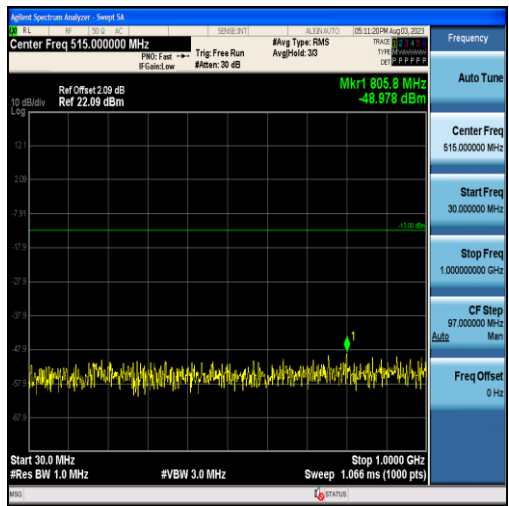

Band4-3MHz-16QAM-19965-15RB#0-Range2:1000~20000MHz

Band4-3MHz-QPSK-20175-15RB#0-Range1:30~1000MHz