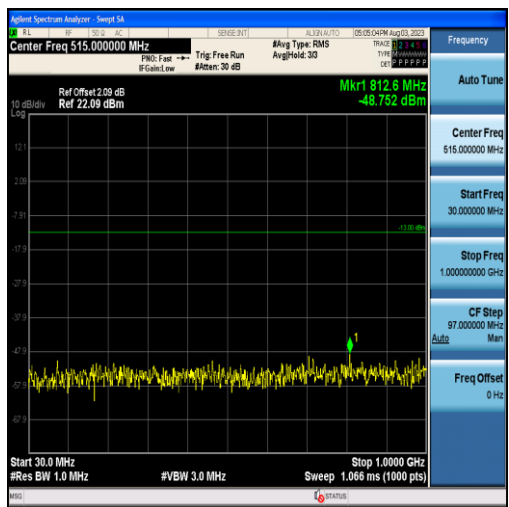

Band4-1.4MHz-16QAM-19957-6RB#0-Range2:1000~20000MHz

Band4-1.4MHz-QPSK-20175-6RB#0-Range1:30~1000MHz

Band4-1.4MHz-QPSK-20175-6RB#0-Range2:1000~20000MHz

Band4-1.4MHz-16QAM-20175-6RB#0-Range1:30~1000MHz

Band4-1.4MHz-16QAM-20175-6RB#0-Range2:1000~20000MHz