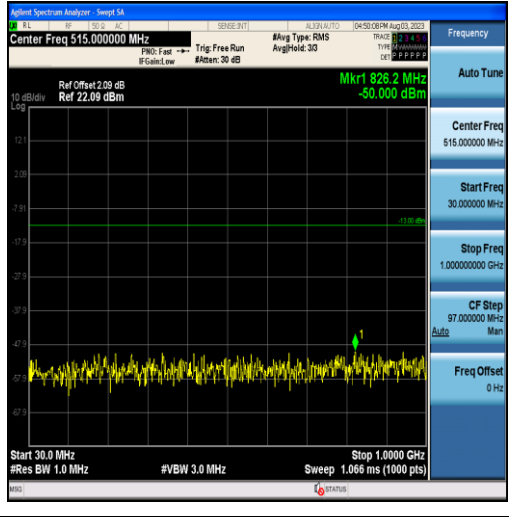

Band2-15MHz-16QAM-18675-75RB#0-Range2:1000~20000MHz

Band2-15MHz-QPSK-18900-75RB#0-Range1:30~1000MHz

Band2-15MHz-QPSK-18900-75RB#0-Range2:1000~20000MHz

Band2-15MHz-16QAM-18900-75RB#0-Range1:30~1000MHz

Band2-15MHz-16QAM-18900-75RB#0-Range2:1000~20000MHz