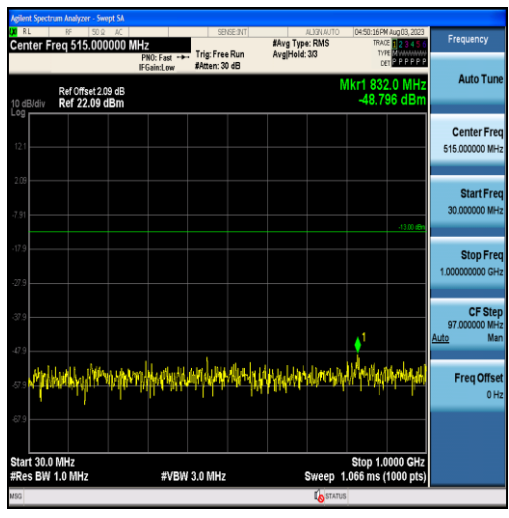

Band2-15MHz-16QAM-18675-75RB#0-Range2:1000~20000MHz

Band2-15MHz-QPSK-18900-75RB#0-Range1:30~1000MHz

Band2-15MHz-QPSK-18900-75RB#0-Range2:1000~20000MHz

Band2-15MHz-16QAM-18900-75RB#0-Range1:30~1000MHz

Band2-15MHz-16QAM-18900-75RB#0-Range2:1000~20000MHz