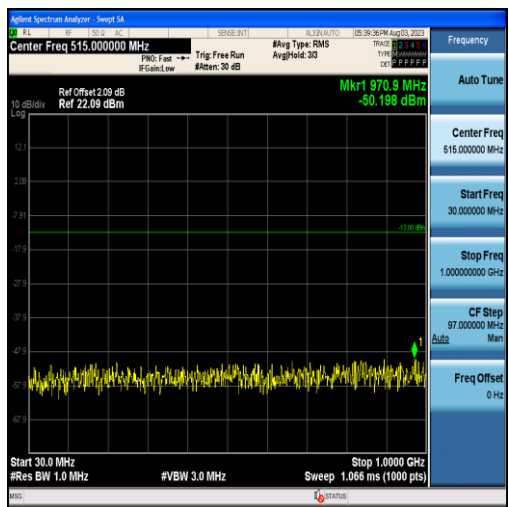

Band4-15MHz-16QAM-20325-75RB#0-Range1:30~1000MHz

Band4-15MHz-16QAM-20325-75RB#0-Range2:1000~20000MHz

Band4-20MHz-QPSK-20050-100RB#0-Range1:30~1000MHz

Band4-20MHz-QPSK-20050-100RB#0-Range2:100~20000MHz

Band4-20MHz-16QAM-20050-100RB#0-Range1:30~1000MHz