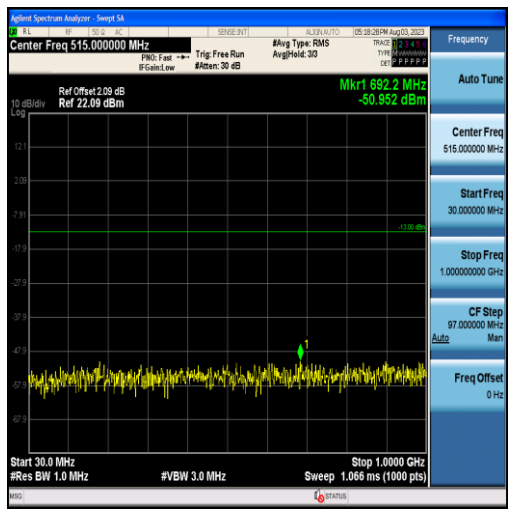

Band4-3MHz-16QAM-20385-15RB#0-Range2:1000~20000MHz

Band4-5MHz-QPSK-19975-25RB#0-Range1:30~1000MHz