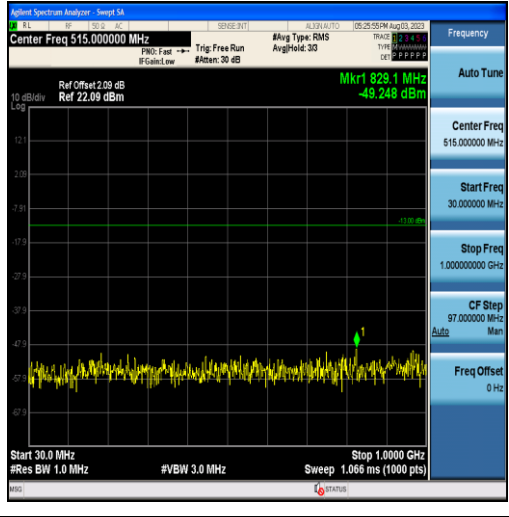

Band4-10MHz-QPSK-20350-50RB#0-Range2:1000~20000MHz

Band4-10MHz-16QAM-20350-50RB#0-Range1:30~1000MHz