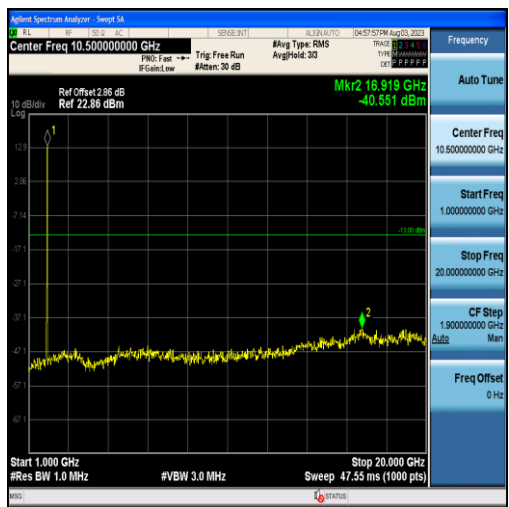

Band2-20MHz-16QAM-19100-100RB#0-Range1:30~1000MHz

Band2-20MHz-16QAM-19100-100RB#0-Range2:1000~20000MHz