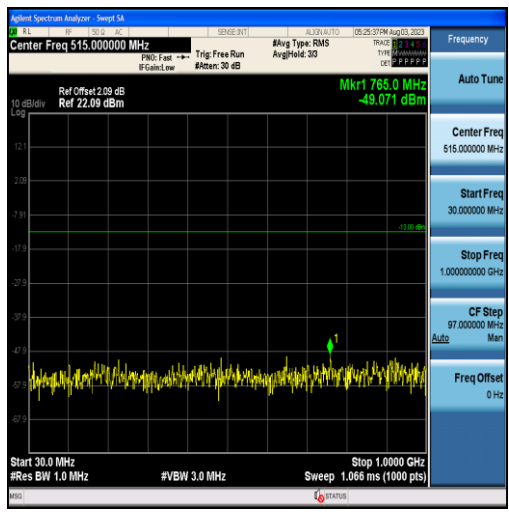

Band4-10MHz-16QAM-20000-50RB#0-Range1:30~1000MHz

Band4-10MHz-16QAM-20000-50RB#0-Range2:1000~20000MHz

Band4-10MHz-QPSK-20175-50RB#0-Range1:30~1000MHz

Band4-10MHz-QPSK-20175-50RB#0-Range2:1000~20000MHz

Band4-10MHz-16QAM-20175-50RB#0-Range1:30~1000MHz