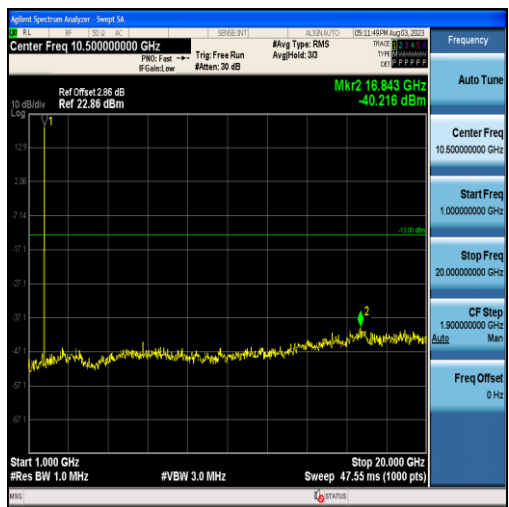

Band4-3MHz-16QAM-20175-15RB#0-Range1:30~1000MHz

Band4-3MHz-16QAM-20175-15RB#0-Range2:1000~20000MHz

Band4-3MHz-QPSK-20385-15RB#0-Range1:30~1000MHz

Band4-3MHz-QPSK-20385-15RB#0-Range2:1000~20000MHz

Band4-3MHz-16QAM-20385-15RB#0-Range1:30~1000MHz