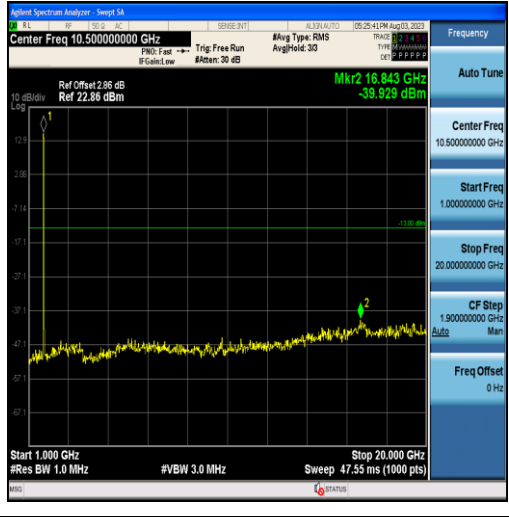

Band4-10MHz-16QAM-20000-50RB#0-Range1:30~1000MHz

Band4-10MHz-16QAM-20000-50RB#0-Range2:1000~20000MHz

Band4-10MHz-QPSK-20175-50RB#0-Range1:30~1000MHz

Band4-10MHz-QPSK-20175-50RB#0-Range2:1000~20000MHz

Band4-10MHz-16QAM-20175-50RB#0-Range1:30~1000MHz