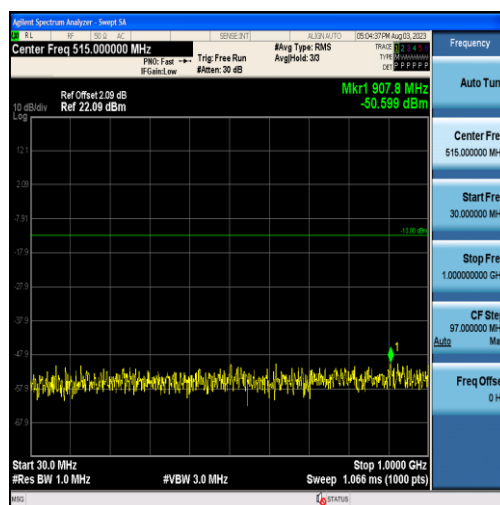

Band2-20MHz-16QAM-19100-100RB#0-Range1:30~1000MHz

Band2-20MHz-16QAM-19100-100RB#0-Range2:1000~20000MHz

Band4-1.4MHz-QPSK-19957-6RB#0-Range1:30~1000MHz

Band4-1.4MHz-QPSK-19957-6RB#0-Range2:1000~20000MHz

Band4-1.4MHz-16QAM-19957-6RB#0-Range1:30~1000MHz