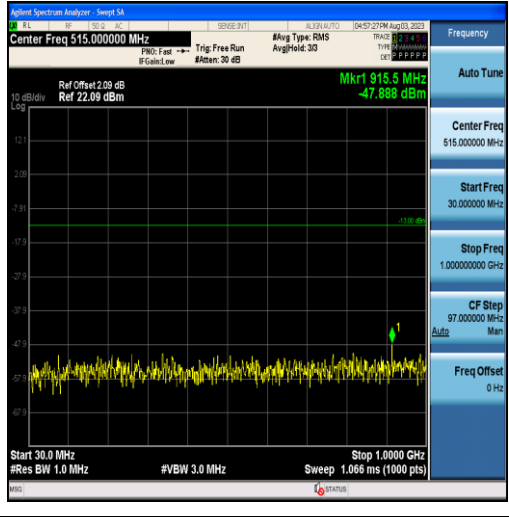

Band2-20MHz-16QAM-18700-100RB#0-Range2:1000~20000MHz

Band2-20MHz-QPSK-18900-100RB#0-Range1:30~1000MHz