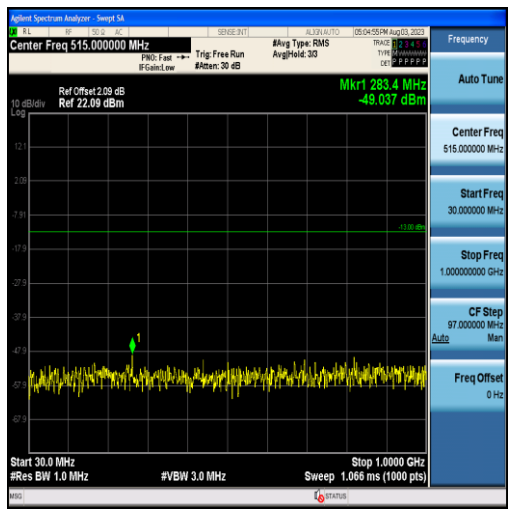

Band4-1.4MHz-QPSK-20175-6RB#0-Range2:1000~20000MHz

Band4-1.4MHz-16QAM-20175-6RB#0-Range1:30~1000MHz