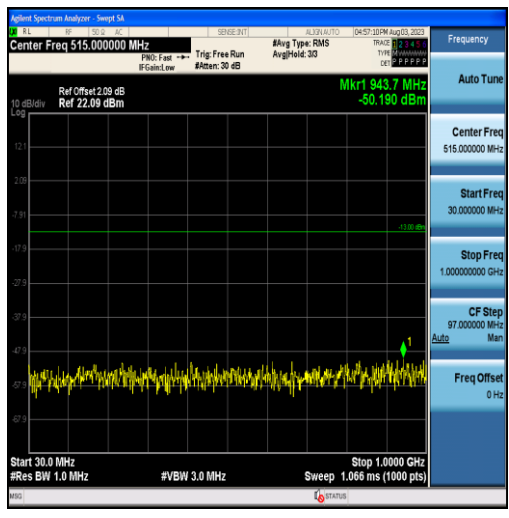

Band2-15MHz-QPSK-19125-75RB#0-Range1:30~1000MHz

Band2-15MHz-QPSK-19125-75RB#0-Range2:1000~20000MHz

Band2-15MHz-16QAM-19125-75RB#0-Range1:30~1000MHz

Band2-15MHz-16QAM-19125-75RB#0-Range2:1000~20000MHz

Band2-20MHz-QPSK-18700-100RB#0-Range1:30~1000MHz