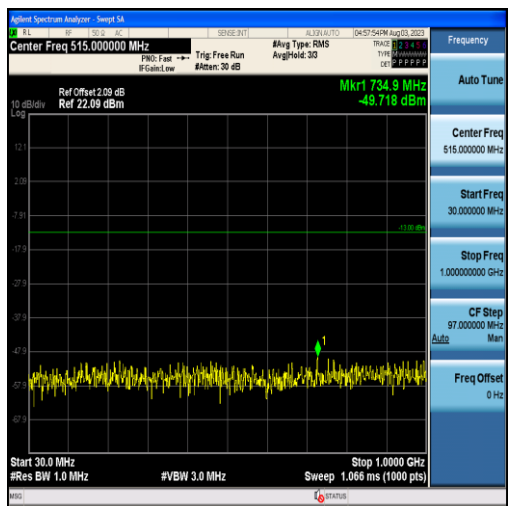

Band2-20MHz-16QAM-18900-100RB#0-Range1:30~1000MHz

Band2-20MHz-16QAM-18900-100RB#0-Range2:1000~20000MHz

Band2-20MHz-QPSK-19100-100RB#0-Range1:30~1000MHz

Band2-20MHz-QPSK-19100-100RB#0-Range2:1000~20000MHz