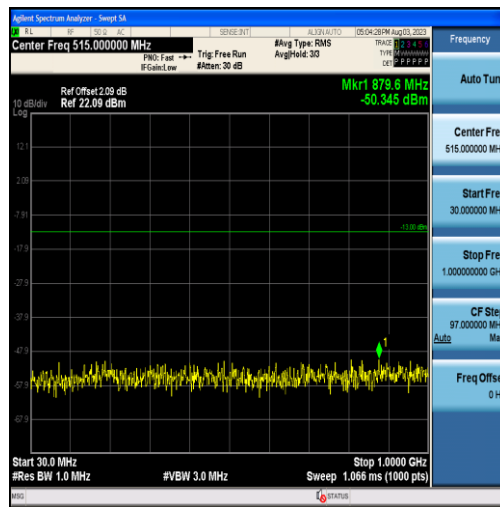

Band2-20MHz-16QAM-19100-100RB#0-Range2:1000~20000MHz

Band4-1.4MHz-QPSK-19957-6RB#0-Range1:30~1000MHz