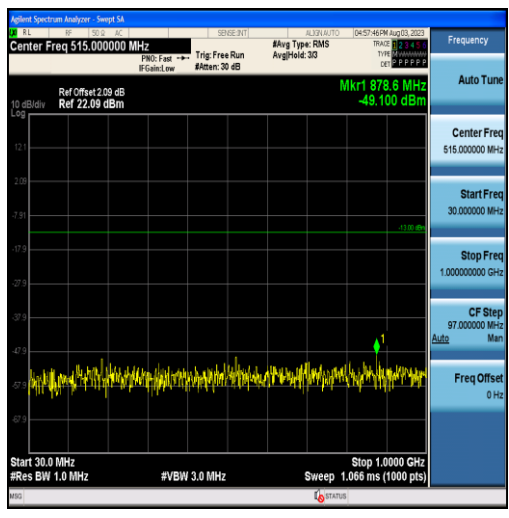

Band2-20MHz-16QAM-18900-100RB#0-Range2:1000~20000MHz

Band2-20MHz-QPSK-19100-100RB#0-Range1:30~1000MHz