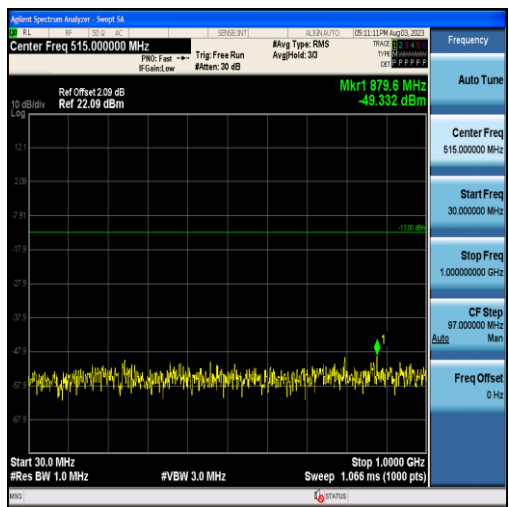

Band4-3MHz-QPSK-19965-15RB#0-Range2:1000~20000MHz

Band4-3MHz-16QAM-19965-15RB#0-Range1:30~1000MHz