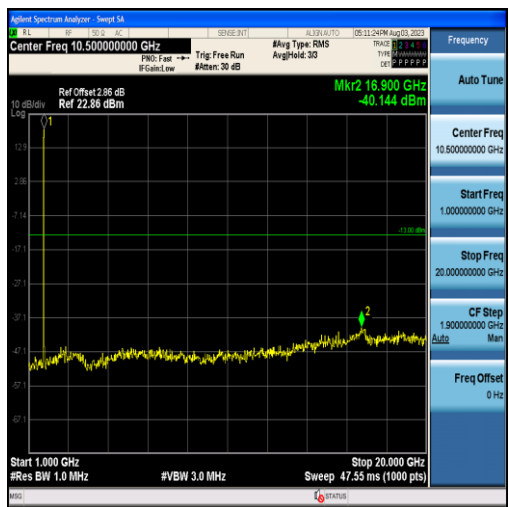

Band4-3MHz-QPSK-19965-15RB#0-Range2:1000~20000MHz

Band4-3MHz-16QAM-19965-15RB#0-Range1:30~1000MHz

Band4-3MHz-16QAM-19965-15RB#0-Range2:1000~20000MHz

Band4-3MHz-QPSK-20175-15RB#0-Range1:30~1000MHz

Band4-3MHz-QPSK-20175-15RB#0-Range2:1000~20000MHz