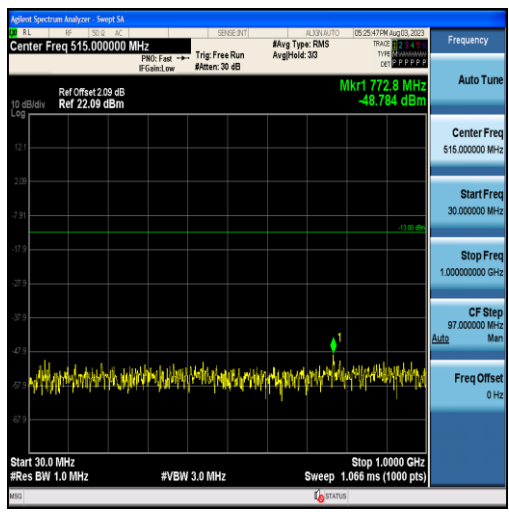

Band4-10MHz-16QAM-20175-50RB#0-Range2:1000~20000MHz

Band4-10MHz-QPSK-20350-50RB#0-Range1:30~1000MHz