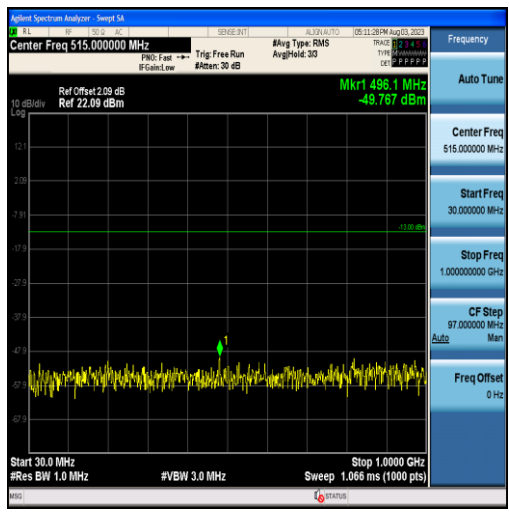

Band4-3MHz-QPSK-19965-15RB#0-Range2:1000~20000MHz

Band4-3MHz-16QAM-19965-15RB#0-Range1:30~1000MHz

Band4-3MHz-16QAM-19965-15RB#0-Range2:1000~20000MHz

Band4-3MHz-QPSK-20175-15RB#0-Range1:30~1000MHz

Band4-3MHz-QPSK-20175-15RB#0-Range2:1000~20000MHz