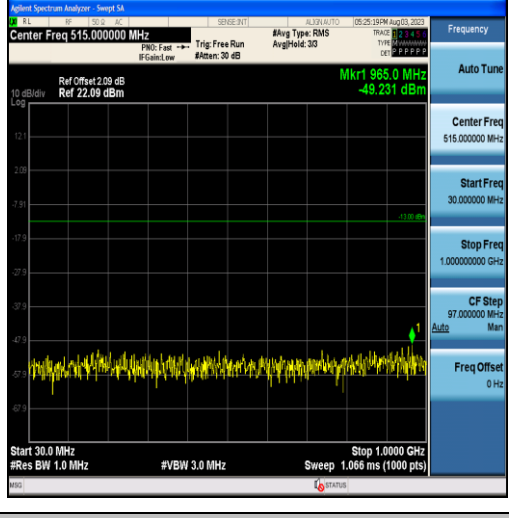

Band4-5MHz-QPSK-20375-25RB#0-Range2:1000~20000MHz

Band4-5MHz-16QAM-20375-25RB#0-Range1:30~1000MHz

Band4-5MHz-16QAM-20375-25RB#0-Range2:1000~20000MHz

Band4-10MHz-QPSK-20000-50RB#0-Range1:30~1000MHz

Band4-10MHz-QPSK-20000-50RB#0-Range2:1000~20000MHz