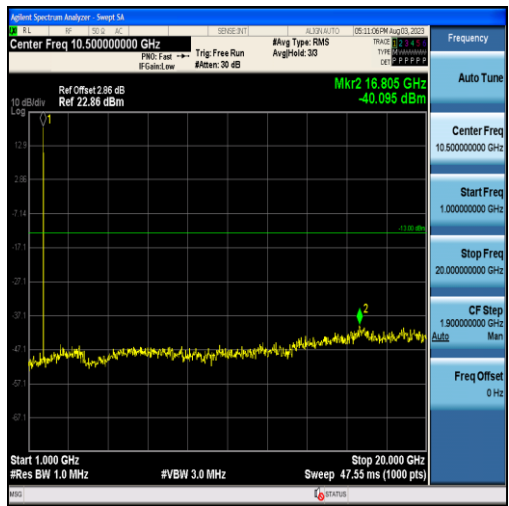

Band4-1.4MHz-QPSK-20393-6RB#0-Range1:30~1000MHz

Band4-1.4MHz-QPSK-20393-6RB#0-Range2:1000~20000MHz

Band4-1.4MHz-16QAM-20393-6RB#0-Range1:30~1000MHz

Band4-1.4MHz-16QAM-20393-6RB#0-Range2:1000~20000MHz

Band4-3MHz-QPSK-19965-15RB#0-Range1:30~1000MHz