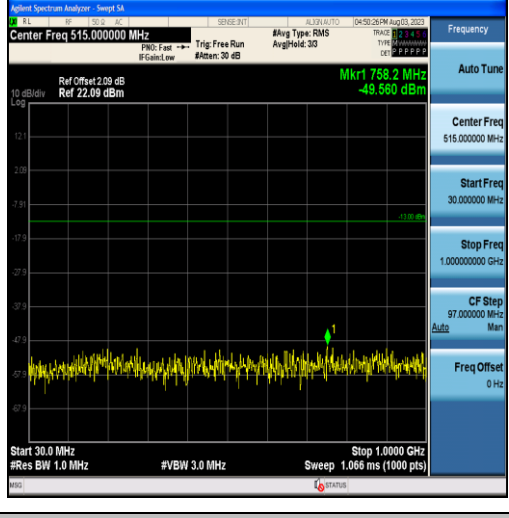

Band2-15MHz-16QAM-18675-75RB#0-Range2:1000~20000MHz

Band2-15MHz-QPSK-18900-75RB#0-Range1:30~1000MHz

Band2-15MHz-QPSK-18900-75RB#0-Range2:1000~20000MHz

Band2-15MHz-16QAM-18900-75RB#0-Range1:30~1000MHz

Band2-15MHz-16QAM-18900-75RB#0-Range2:1000~20000MHz