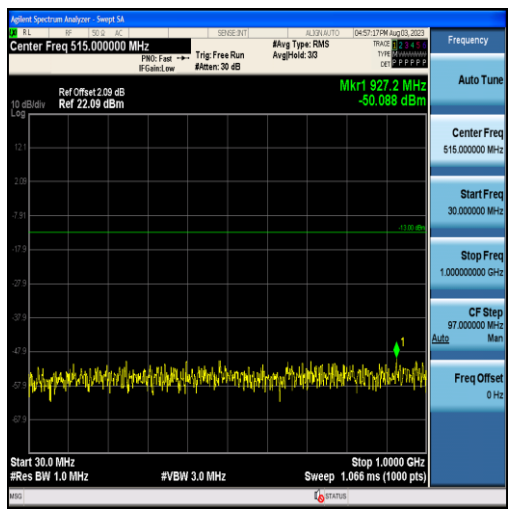

Band2-20MHz-QPSK-18700-100RB#0-Range2:100~20000MHz

Band2-20MHz-16QAM-18700-100RB#0-Range1:30~1000MHz