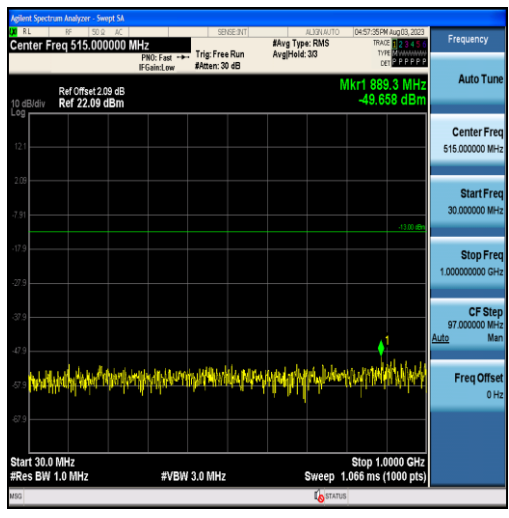

Band2-20MHz-QPSK-18700-100RB#0-Range2:100~20000MHz

Band2-20MHz-16QAM-18700-100RB#0-Range1:30~1000MHz

Band2-20MHz-16QAM-18700-100RB#0-Range2:1000~20000MHz

Band2-20MHz-QPSK-18900-100RB#0-Range1:30~1000MHz

Band2-20MHz-QPSK-18900-100RB#0-Range2:1000~20000MHz