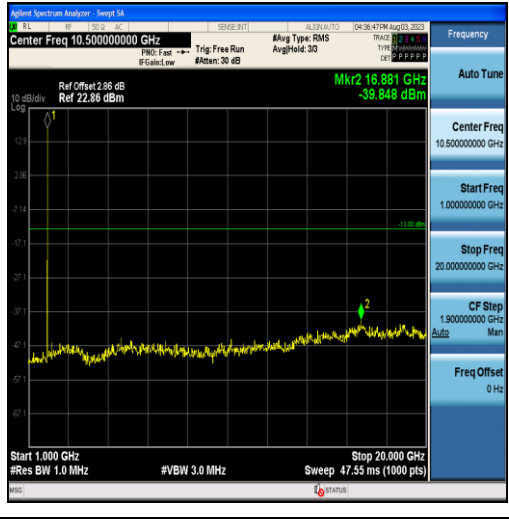

Band2-5MHz-16QAM-19175-25RB#0-Range2:1000~20000MHz