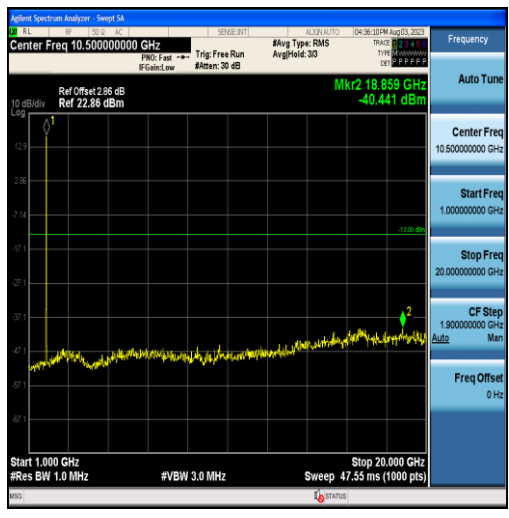

Band2-5MHz-16QAM-18625-25RB#0-Range2:1000~20000MHz