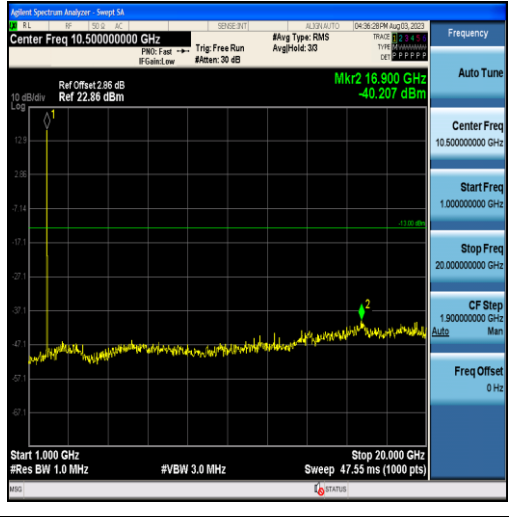

Band2-5MHz-16QAM-18900-25RB#0-Range2:1000~20000MHz