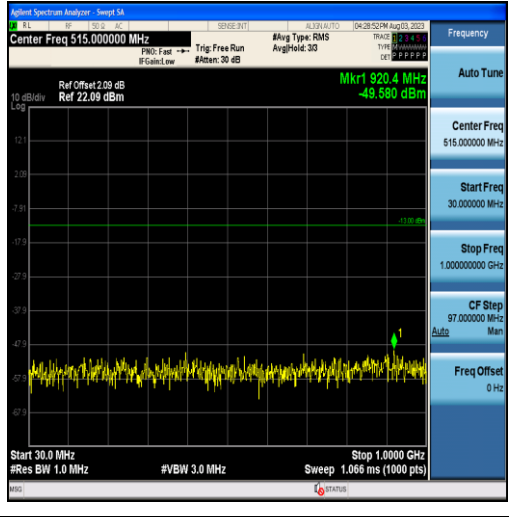

Band2-3MHz-QPSK-18900-15RB#0-Range1:30~1000MHz