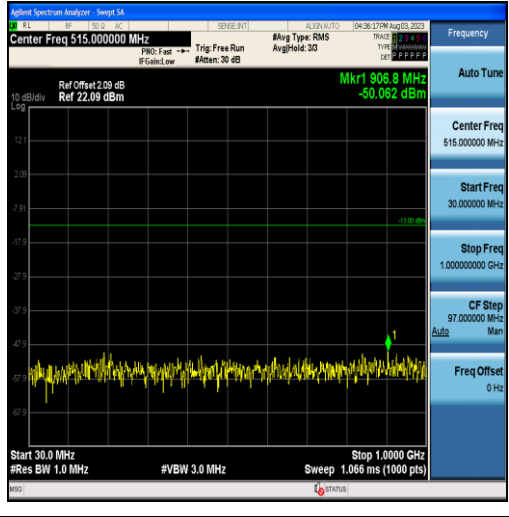

Band2-5MHz-QPSK-18625-25RB#0-Range1:30~1000MHz

Band2-5MHz-QPSK-18625-25RB#0-Range2:1000~20000MHz

Band2-5MHz-16QAM-18625-25RB#0-Range1:30~1000MHz

Band2-5MHz-16QAM-18625-25RB#0-Range2:1000~20000MHz

Band2-5MHz-QPSK-18900-25RB#0-Range1:30~1000MHz