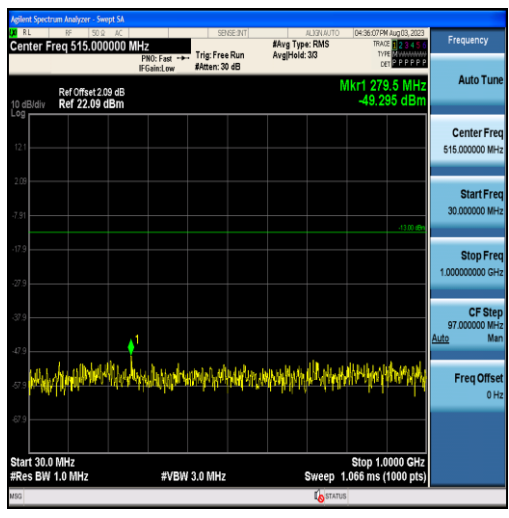

Band2-5MHz-16QAM-18625-25RB#0-Range1:30~1000MHz