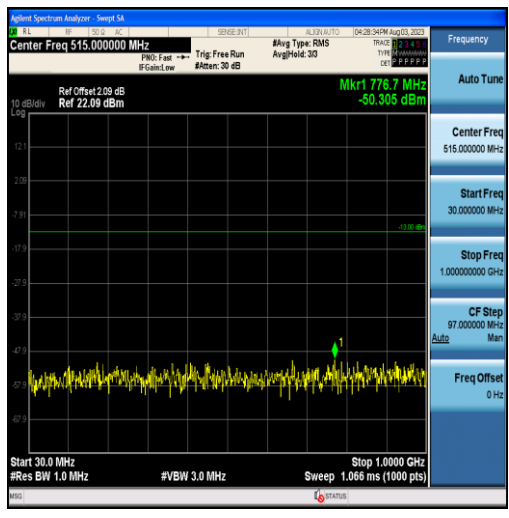

Band2-3MHz-QPSK-18615-15RB#0-Range1:30~1000MHz