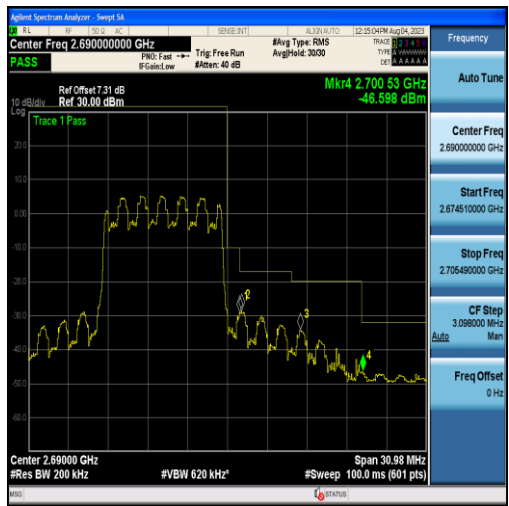

Band41-10MHz-QPSK-41540-50RB#0