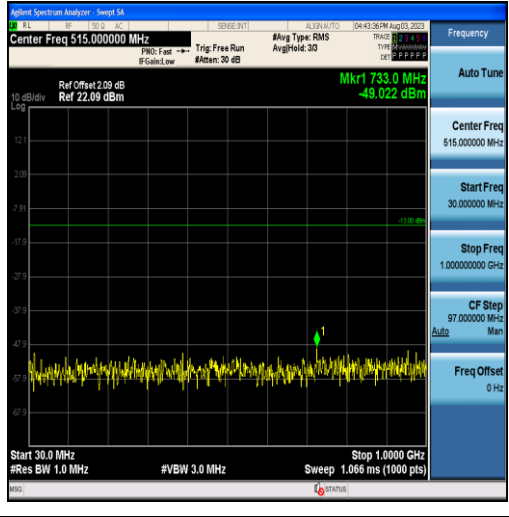

Band2-10MHz-16QAM-19150-50RB#0-Range1:30~1000MHz