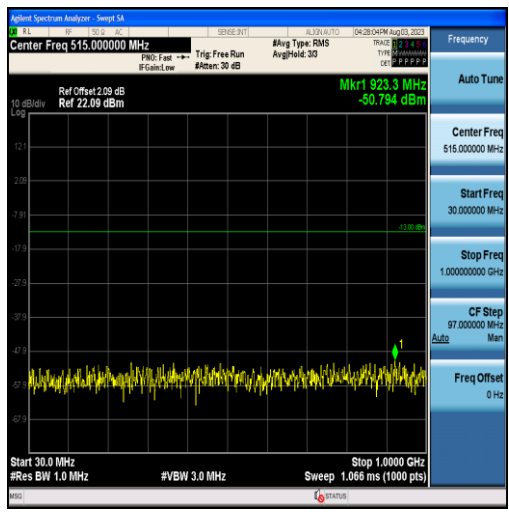

Band2-1.4MHz-16QAM-18900-6RB#0-Range1:30~1000MHz