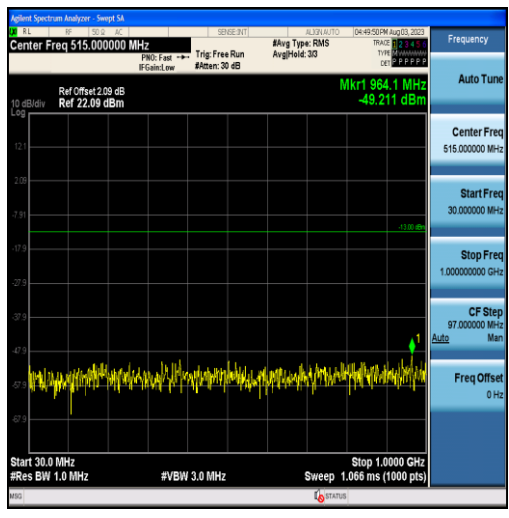

Band2-10MHz-QPSK-19150-50RB#0-Range1:30~1000MHz

Band2-10MHz-QPSK-19150-50RB#0-Range2:1000~20000MHz

Band2-10MHz-16QAM-19150-50RB#0-Range1:30~1000MHz

Band2-10MHz-16QAM-19150-50RB#0-Range2:1000~20000MHz

Band2-15MHz-QPSK-18675-75RB#0-Range1:30~1000MHz