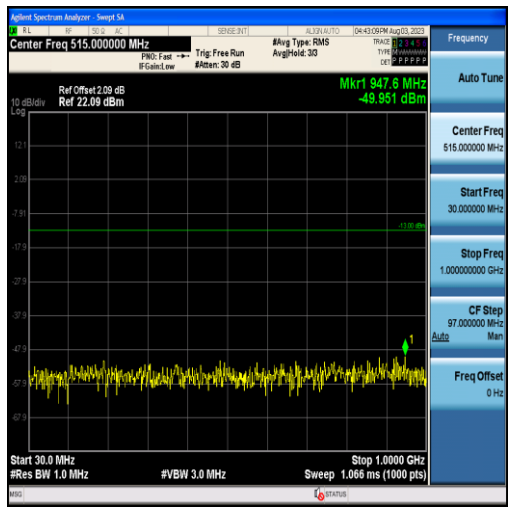

Band2-10MHz-QPSK-18900-50RB#0-Range1:30~1000MHz