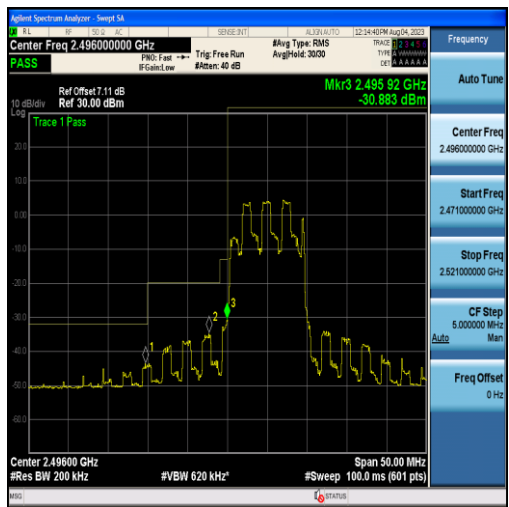

Band38-20MHz-QPSK-38150-100RB#0

Band38-20MHz-16QAM-38150-100RB#0

Band41-5MHz-QPSK-39675-25RB#0

Band41-5MHz-16QAM-39675-25RB#0

Band41-5MHz-QPSK-41565-25RB#0

Band41-5MHz-16QAM-41565-25RB#0

Band41-10MHz-QPSK-39700-50RB#0