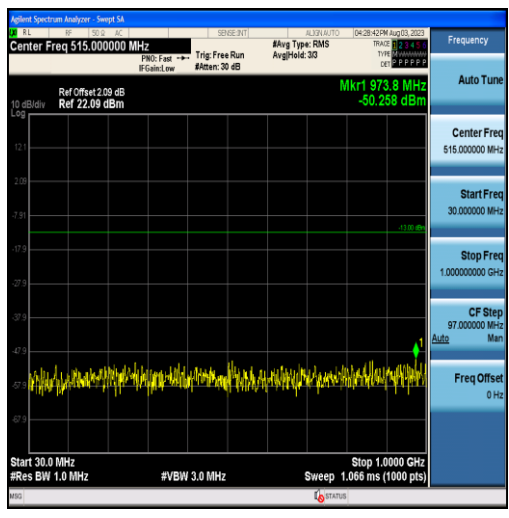

Band2-1.4MHz-QPSK-19193-6RB#0-Range2:1000~20000MHz

Band2-1.4MHz-16QAM-19193-6RB#0-Range1:30~1000MHz

Band2-1.4MHz-16QAM-19193-6RB#0-Range2:1000~20000MHz

Band2-3MHz-QPSK-18615-15RB#0-Range1:30~1000MHz

Band2-3MHz-QPSK-18615-15RB#0-Range2:1000~20000MHz