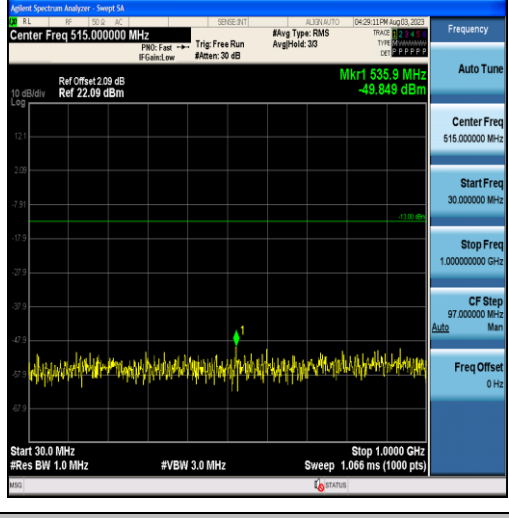

Band2-3MHz-QPSK-19185-15RB#0-Range1:30~1000MHz