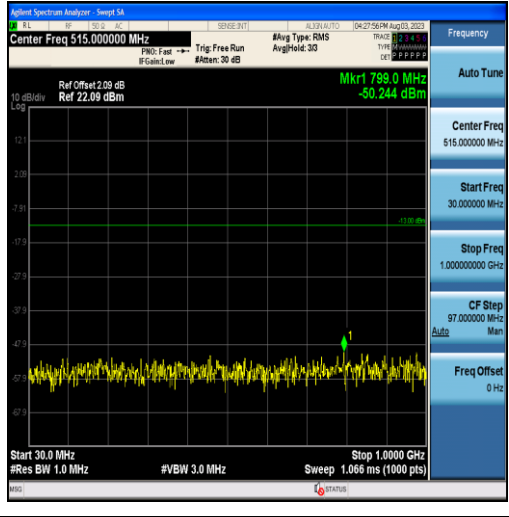

# Test Graphs

Band2-1.4MHz-QPSK-18607-6RB#0-Range1:30~1000MHz

Band2-1.4MHz-QPSK-18607-6RB#0-Range2:1000~20000MHz

Band2-1.4MHz-16QAM-18607-6RB#0-Range1:30~1000MHz

Band2-1.4MHz-16QAM-18607-6RB#0-Range2:1000~20000MHz