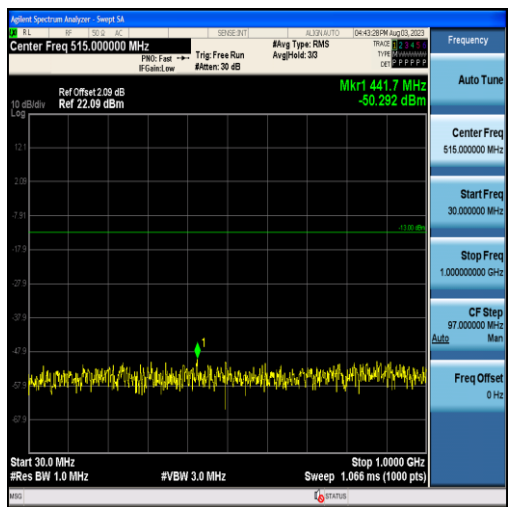

Band2-10MHz-16QAM-18650-50RB#0-Range2:1000~20000MHz

Band2-10MHz-QPSK-18900-50RB#0-Range1:30~1000MHz

Band2-10MHz-QPSK-18900-50RB#0-Range2:1000~20000MHz

Band2-10MHz-16QAM-18900-50RB#0-Range1:30~1000MHz

Band2-10MHz-16QAM-18900-50RB#0-Range2:1000~20000MHz