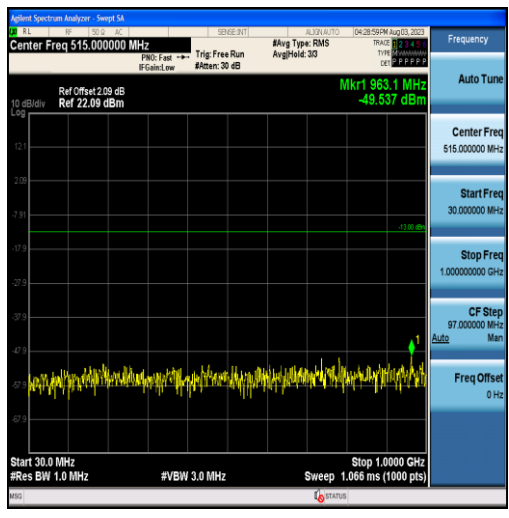

Band2-3MHz-16QAM-18615-15RB#0-Range1:30~1000MHz

Band2-3MHz-16QAM-18615-15RB#0-Range2:1000~20000MHz

Band2-3MHz-QPSK-18900-15RB#0-Range1:30~1000MHz

Band2-3MHz-QPSK-18900-15RB#0-Range2:1000~20000MHz

Band2-3MHz-16QAM-18900-15RB#0-Range1:30~1000MHz