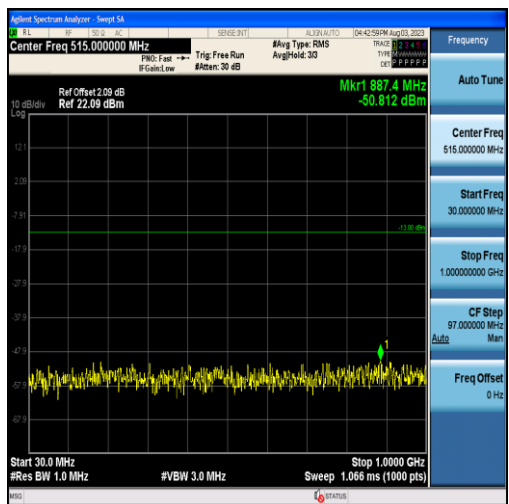

Band2-5MHz-16QAM-19175-25RB#0-Range1:30~1000MHz

Band2-5MHz-16QAM-19175-25RB#0-Range2:1000~20000MHz

Band2-10MHz-QPSK-18650-50RB#0-Range1:30~1000MHz

Band2-10MHz-QPSK-18650-50RB#0-Range2:1000~20000MHz

Band2-10MHz-16QAM-18650-50RB#0-Range1:30~1000MHz