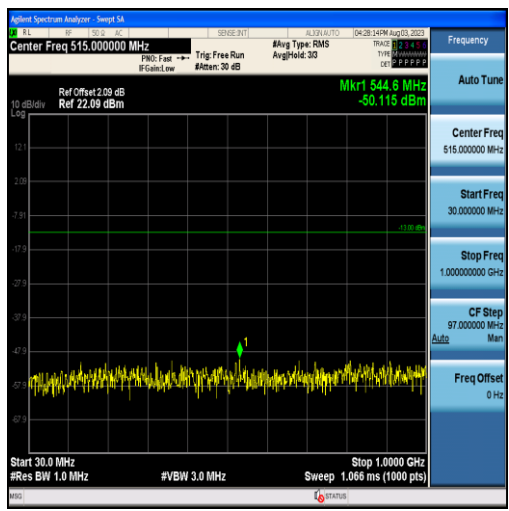

Band2-1.4MHz-QPSK-18900-6RB#0-Range1:30~1000MHz

Band2-1.4MHz-QPSK-18900-6RB#0-Range2:1000~20000MHz

Band2-1.4MHz-16QAM-18900-6RB#0-Range1:30~1000MHz

Band2-1.4MHz-16QAM-18900-6RB#0-Range2:1000~20000MHz

Band2-1.4MHz-QPSK-19193-6RB#0-Range1:30~1000MHz