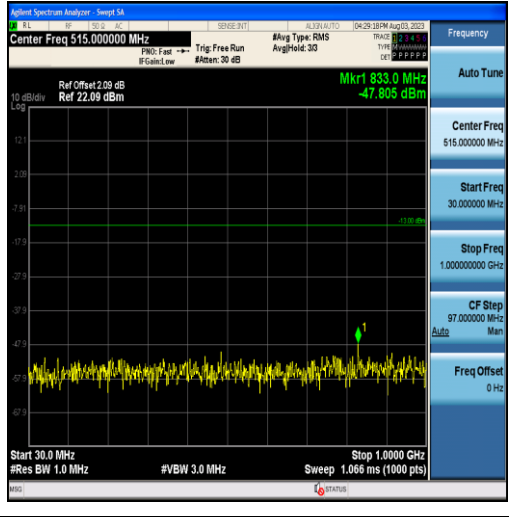

Band2-3MHz-16QAM-19185-15RB#0-Range1:30~1000MHz