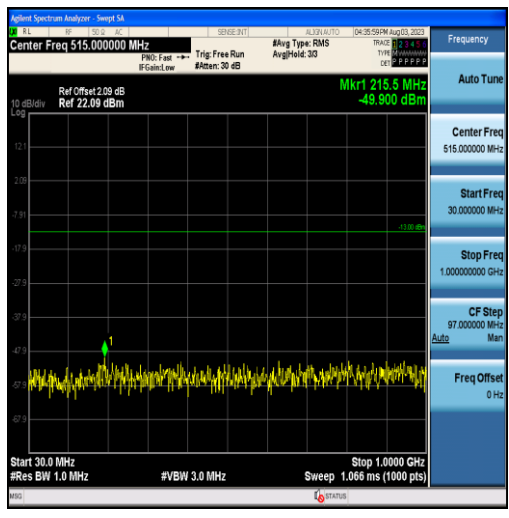

Band2-3MHz-16QAM-18900-15RB#0-Range2:1000~20000MHz

Band2-3MHz-QPSK-19185-15RB#0-Range1:30~1000MHz

Band2-3MHz-QPSK-19185-15RB#0-Range2:1000~20000MHz

Band2-3MHz-16QAM-19185-15RB#0-Range1:30~1000MHz

Band2-3MHz-16QAM-19185-15RB#0-Range2:1000~20000MHz