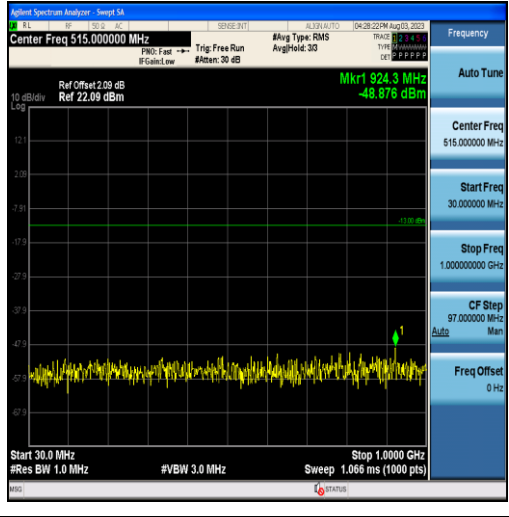

Band2-1.4MHz-16QAM-19193-6RB#0-Range1:30~1000MHz