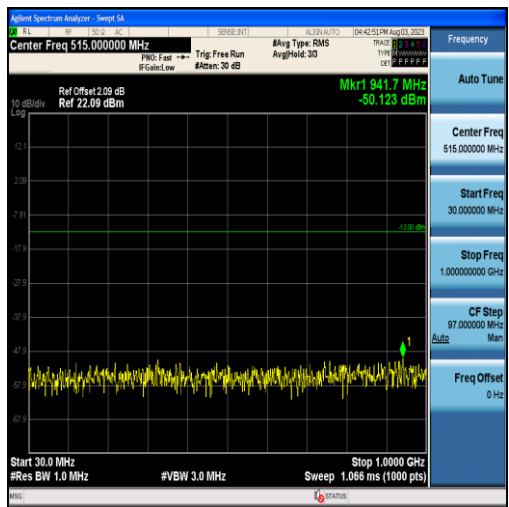

Band2-10MHz-QPSK-18650-50RB#0-Range1:30~1000MHz