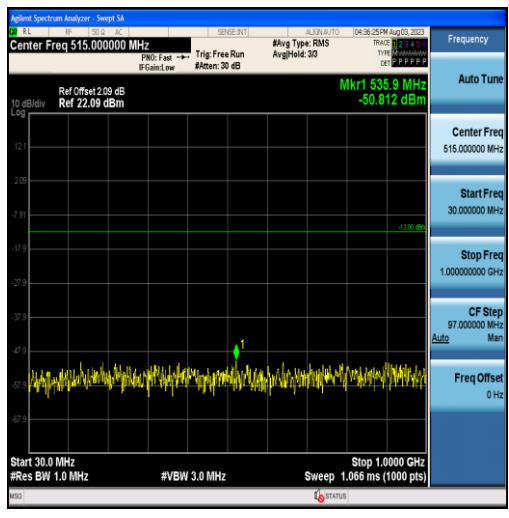

Band2-5MHz-16QAM-18900-25RB#0-Range1:30~1000MHz