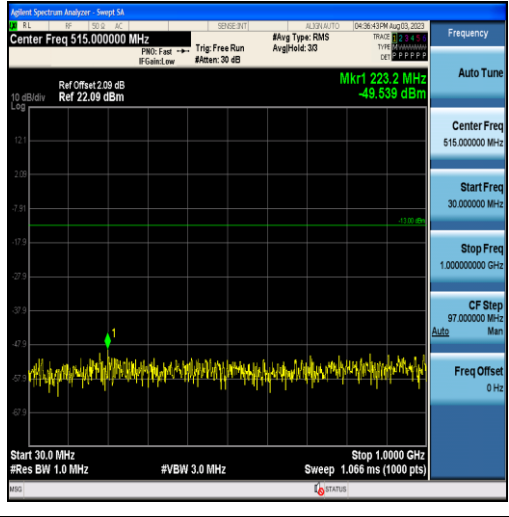

Band2-5MHz-QPSK-18900-25RB#0-Range2:1000~20000MHz

Band2-5MHz-16QAM-18900-25RB#0-Range1:30~1000MHz

Band2-5MHz-16QAM-18900-25RB#0-Range2:1000~20000MHz

Band2-5MHz-QPSK-19175-25RB#0-Range1:30~1000MHz

Band2-5MHz-QPSK-19175-25RB#0-Range2:1000~20000MHz