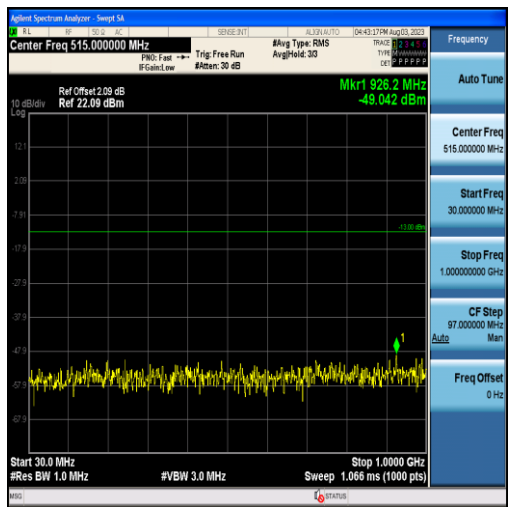

Band2-10MHz-16QAM-18900-50RB#0-Range1:30~1000MHz