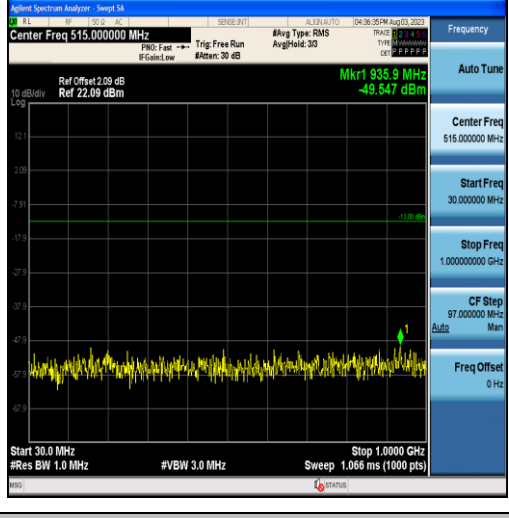

Band2-5MHz-QPSK-19175-25RB#0-Range1:30~1000MHz