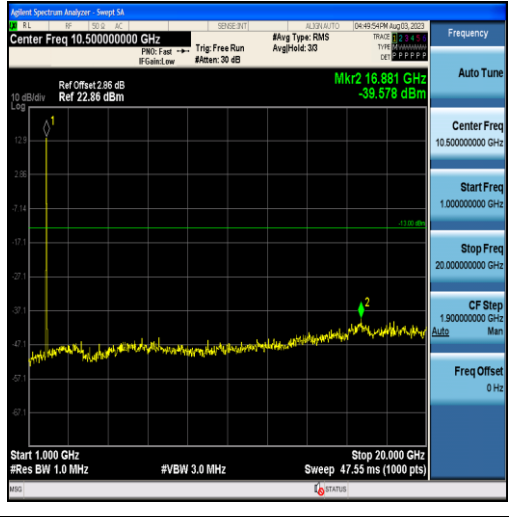

Band2-10MHz-QPSK-19150-50RB#0-Range1:30~1000MHz

Band2-10MHz-QPSK-19150-50RB#0-Range2:1000~20000MHz

Band2-10MHz-16QAM-19150-50RB#0-Range1:30~1000MHz

Band2-10MHz-16QAM-19150-50RB#0-Range2:1000~20000MHz

Band2-15MHz-QPSK-18675-75RB#0-Range1:30~1000MHz