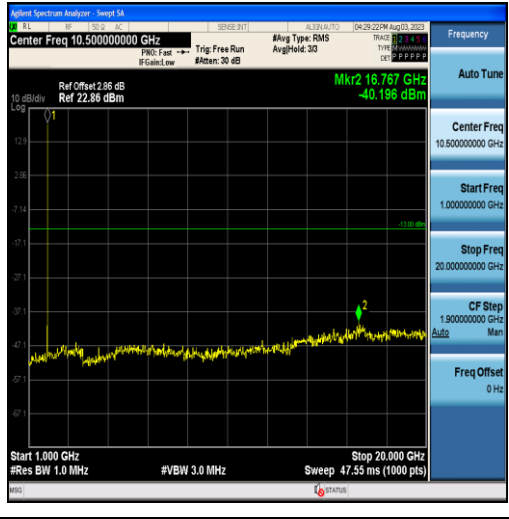

Band2-3MHz-16QAM-18900-15RB#0-Range2:1000~20000MHz

Band2-3MHz-QPSK-19185-15RB#0-Range1:30~1000MHz

Band2-3MHz-QPSK-19185-15RB#0-Range2:1000~20000MHz

Band2-3MHz-16QAM-19185-15RB#0-Range1:30~1000MHz

Band2-3MHz-16QAM-19185-15RB#0-Range2:1000~20000MHz