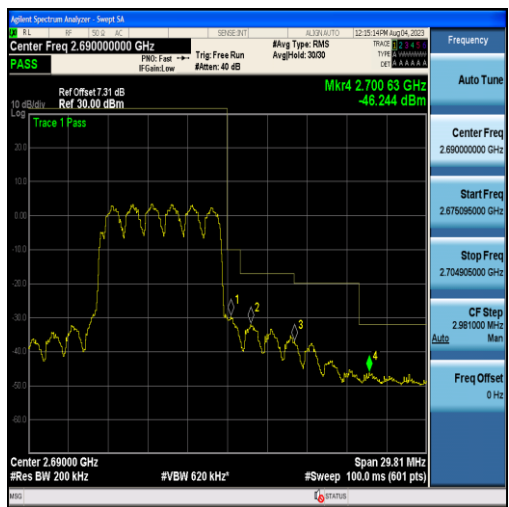

Band41-10MHz-16QAM-41540-50RB#0