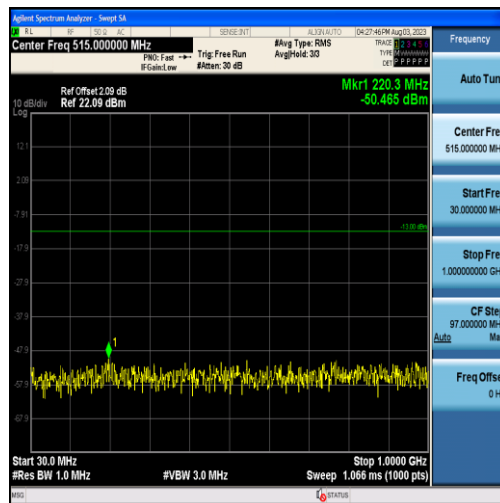

# Test Graphs

Band2-1.4MHz-QPSK-18607-6RB#0-Range1:30~1000MHz

Band2-1.4MHz-QPSK-18607-6RB#0-Range2:1000~20000MHz

Band2-1.4MHz-16QAM-18607-6RB#0-Range1:30~1000MHz

Band2-1.4MHz-16QAM-18607-6RB#0-Range2:1000~20000MHz