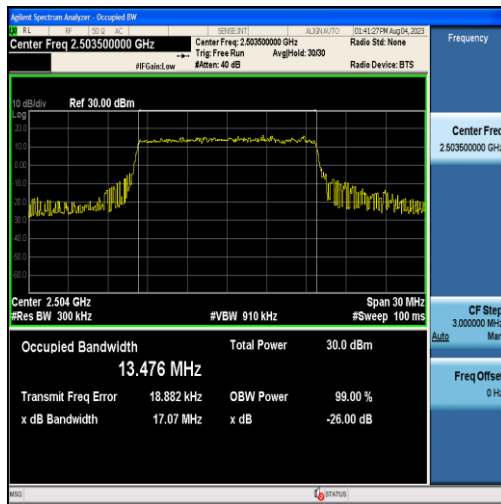

Band41-15MHz-QPSK-39725-75RB#0-13.476