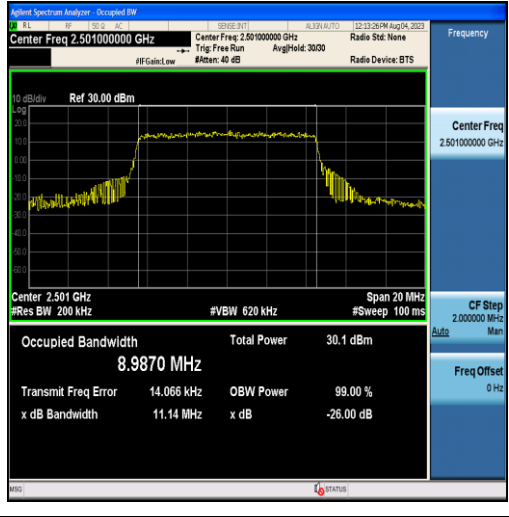

Band41-5MHz-16QAM-41565-25RB#0-4.5030

Band41-10MHz-QPSK-39700-50RB#0-8.9870

Band41-10MHz-16QAM-39700-50RB#0-8.9617

Band41-10MHz-QPSK-40620-50RB#0-8.9920

Band41-10MHz-16QAM-40620-50RB#0-8.9679

Band41-10MHz-QPSK-41540-50RB#0-8.9623