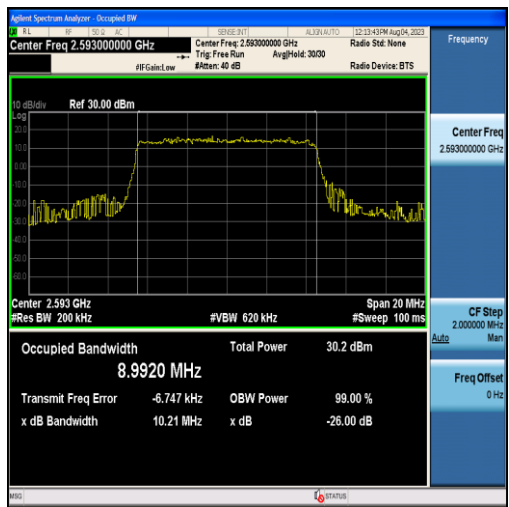

Band41-5MHz-16QAM-41565-25RB#0-4.5030

Band41-10MHz-QPSK-39700-50RB#0-8.9870

Band41-10MHz-16QAM-39700-50RB#0-8.9617

Band41-10MHz-QPSK-40620-50RB#0-8.9920

Band41-10MHz-16QAM-40620-50RB#0-8.9679

Band41-10MHz-QPSK-41540-50RB#0-8.9623