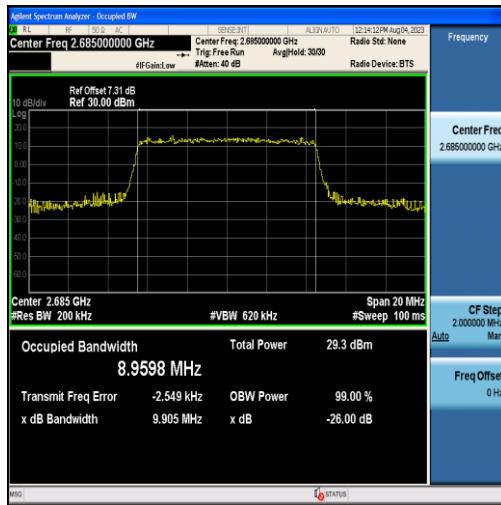

Band41-5MHz-16QAM-41565-25RB#0-4.5030

Band41-10MHz-QPSK-39700-50RB#0-8.9870

Band41-10MHz-16QAM-39700-50RB#0-8.9617

Band41-10MHz-QPSK-40620-50RB#0-8.9920

Band41-10MHz-16QAM-40620-50RB#0-8.9679

Band41-10MHz-QPSK-41540-50RB#0-8.9623