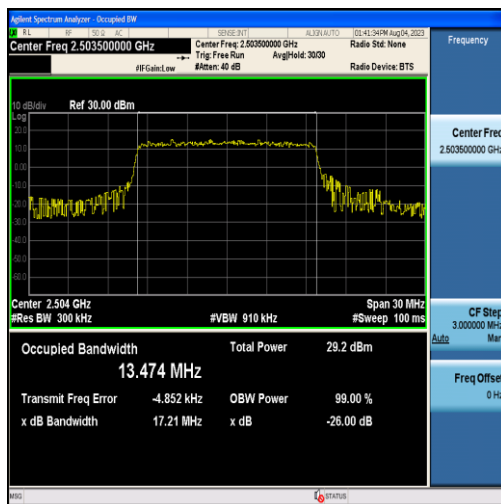

Band41-15MHz-16QAM-39725-75RB#0-13.474