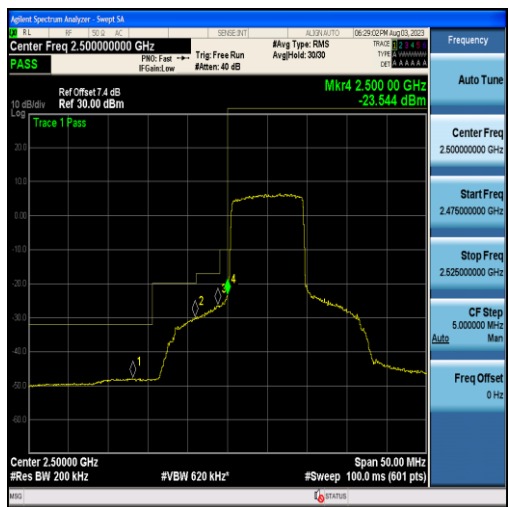

Band7-10MHz-QPSK-20800-50RB#0