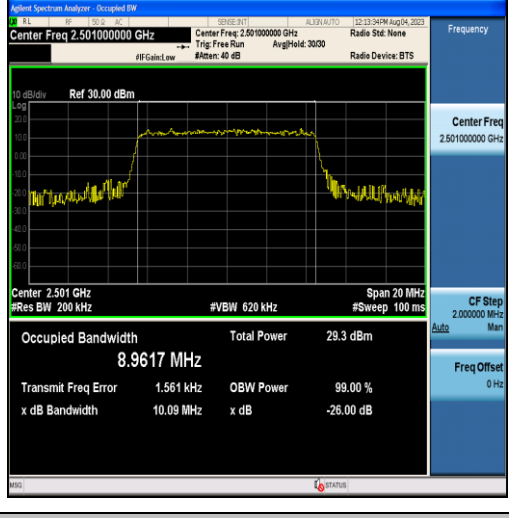

Band41-5MHz-16QAM-41565-25RB#0-4.5030

Band41-10MHz-QPSK-39700-50RB#0-8.9870

Band41-10MHz-16QAM-39700-50RB#0-8.9617

Band41-10MHz-QPSK-40620-50RB#0-8.9920

Band41-10MHz-16QAM-40620-50RB#0-8.9679

Band41-10MHz-QPSK-41540-50RB#0-8.9623