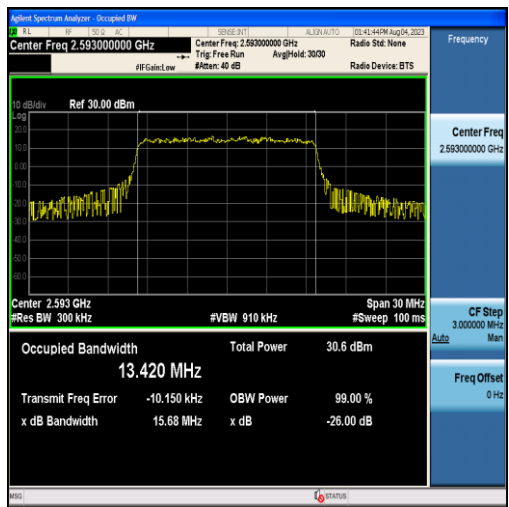

Band41-15MHz-QPSK-40620-75RB#0-13.420