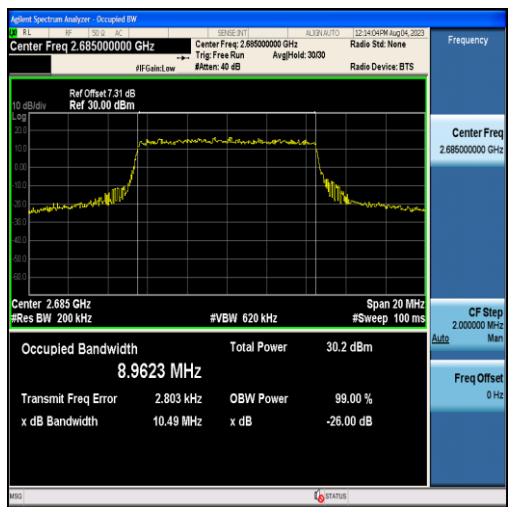

Band41-5MHz-16QAM-41565-25RB#0-4.5030

Band41-10MHz-QPSK-39700-50RB#0-8.9870

Band41-10MHz-16QAM-39700-50RB#0-8.9617

Band41-10MHz-QPSK-40620-50RB#0-8.9920

Band41-10MHz-16QAM-40620-50RB#0-8.9679

Band41-10MHz-QPSK-41540-50RB#0-8.9623