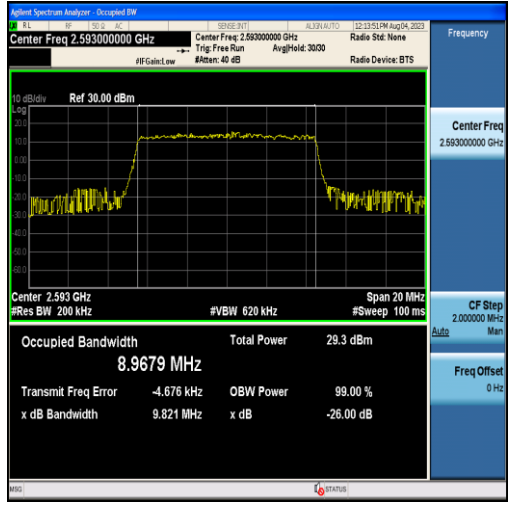

Band41-5MHz-16QAM-41565-25RB#0-4.5030

Band41-10MHz-QPSK-39700-50RB#0-8.9870

Band41-10MHz-16QAM-39700-50RB#0-8.9617

Band41-10MHz-QPSK-40620-50RB#0-8.9920

Band41-10MHz-16QAM-40620-50RB#0-8.9679

Band41-10MHz-QPSK-41540-50RB#0-8.9623