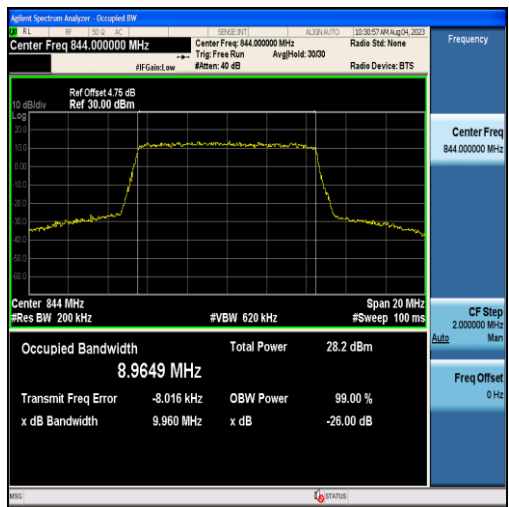

Band26-10MHz-QPSK-26740-50RB#0-8.9708

Band26-10MHz-16QAM-26740-50RB#0-8.9750

Band26-10MHz-QPSK-26840-50RB#0-8.9974

Band26-10MHz-16QAM-26840-50RB#0-8.9835

Band26-10MHz-QPSK-26915-50RB#0-8.9712

Band26-10MHz-16QAM-26915-50RB#0-8.9575