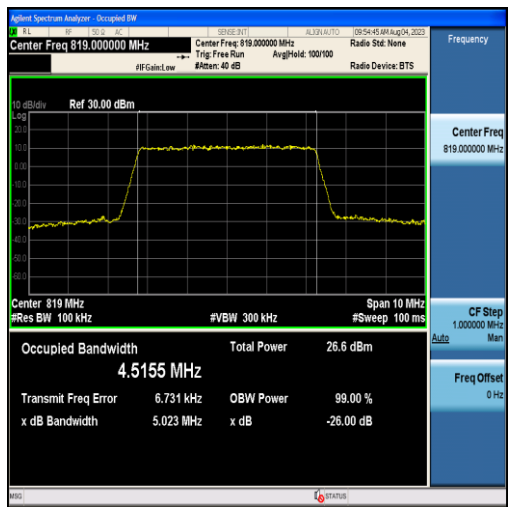

Band26-5MHz-QPSK-26740-25RB#0-4.4954

Band26-5MHz-16QAM-26740-25RB#0-4.5155