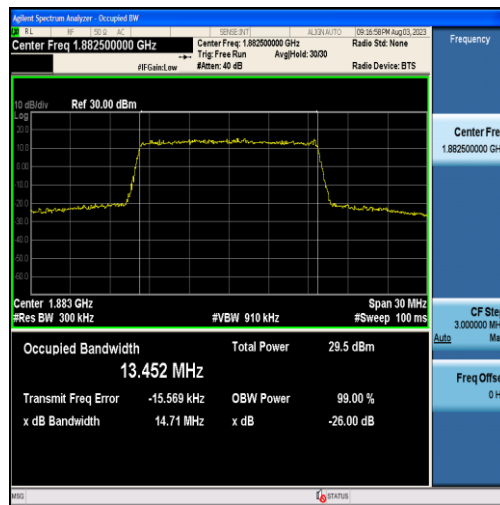

Band25-15MHz-QPSK-26115-75RB#0-13.440

Band25-15MHz-16QAM-26115-75RB#0-13.419

Band25-15MHz-QPSK-26365-75RB#0-13.433

Band25-15MHz-16QAM-26365-75RB#0-13.452

Band25-15MHz-QPSK-26615-75RB#0-13.407

Band25-15MHz-16QAM-26615-75RB#0-13.399

Band25-20MHz-QPSK-26140-100RB#0-17.886

Band25-20MHz-16QAM-26140-100RB#0-17.943

Band25-20MHz-QPSK-26365-100RB#0-17.935

Band25-20MHz-16QAM-26365-100RB#0-17.909

Band25-20MHz-QPSK-26590-100RB#0-17.871

Band25-20MHz-16QAM-26590-100RB#0-17.943