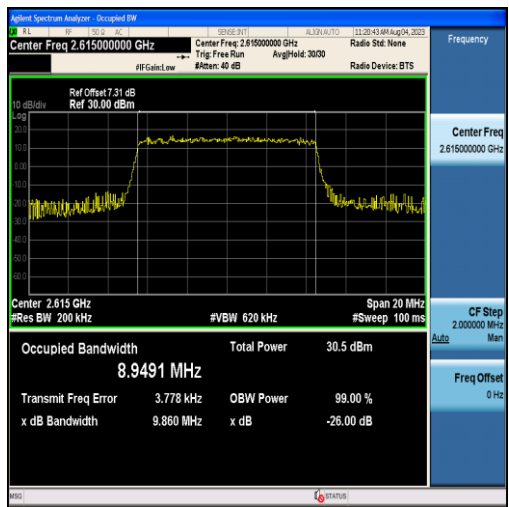

Band38-10MHz-QPSK-38200-50RB#0-8.9831

Band38-10MHz-16QAM-38200-50RB#0-8.9491