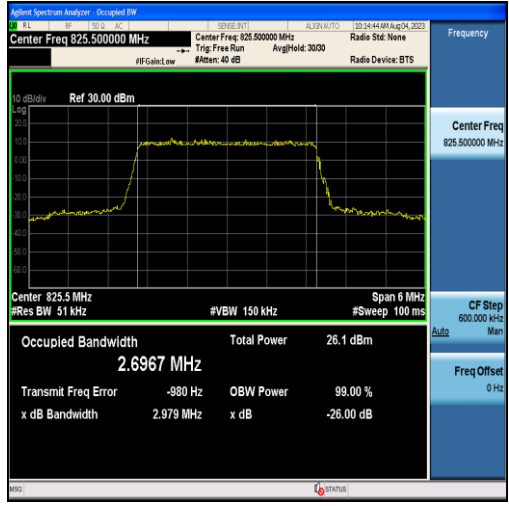

Band26-3MHz-QPSK-26805-15RB#0-2.7047

Band26-3MHz-16QAM-26805-15RB#0-2.6967