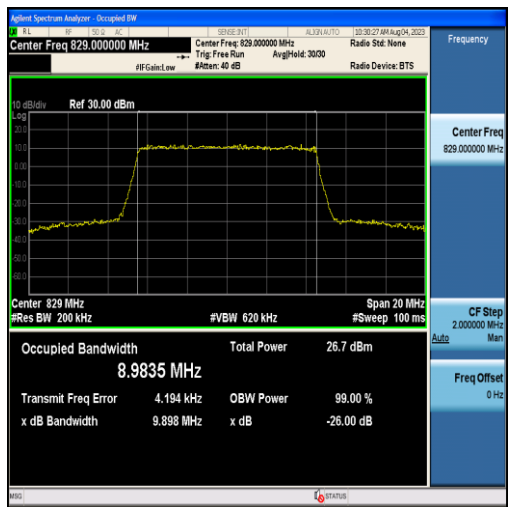

Band26-10MHz-QPSK-26840-50RB#0-8.9974

Band26-10MHz-16QAM-26840-50RB#0-8.9835