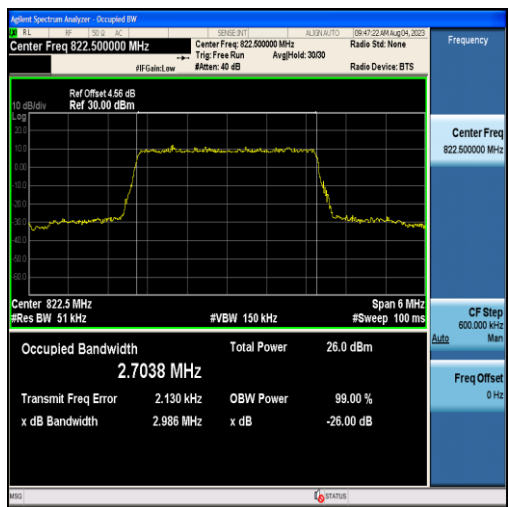

Band26-3MHz-QPSK-26705-15RB#0-2.6997

Band26-3MHz-16QAM-26705-15RB#0-2.7022

Band26-3MHz-QPSK-26740-15RB#0-2.7043

Band26-3MHz-16QAM-26740-15RB#0-2.6967

Band26-3MHz-QPSK-26775-15RB#0-2.7029

Band26-3MHz-16QAM-26775-15RB#0-2.7038