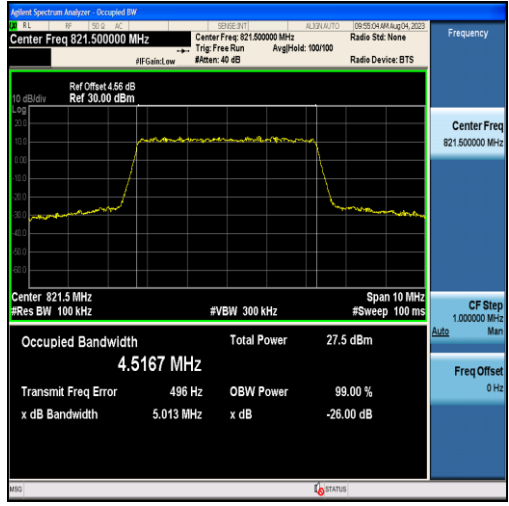

Band26-5MHz-QPSK-26715-25RB#0-4.5168

Band26-5MHz-16QAM-26715-25RB#0-4.4991

Band26-5MHz-QPSK-26740-25RB#0-4.4954

Band26-5MHz-16QAM-26740-25RB#0-4.5155

Band26-5MHz-QPSK-26765-25RB#0-4.5167

Band26-5MHz-16QAM-26765-25RB#0-4.4974