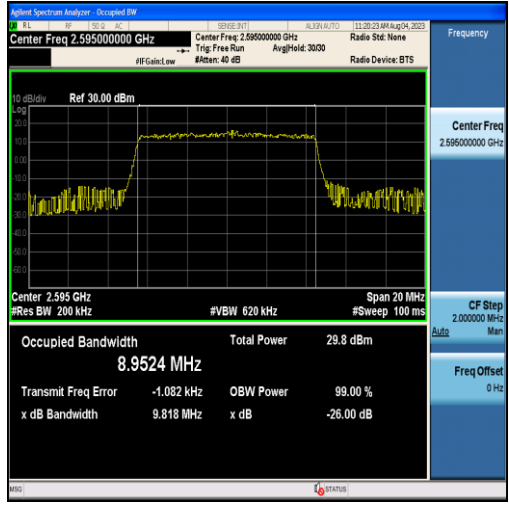

Band38-10MHz-QPSK-38000-50RB#0-8.9743

Band38-10MHz-16QAM-38000-50RB#0-8.9524