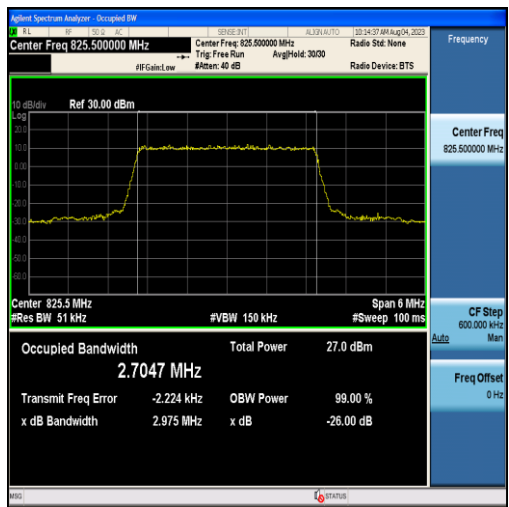

Band26-3MHz-QPSK-26705-15RB#0-2.6997

Band26-3MHz-16QAM-26705-15RB#0-2.7022

Band26-3MHz-QPSK-26740-15RB#0-2.7043

Band26-3MHz-16QAM-26740-15RB#0-2.6967

Band26-3MHz-QPSK-26775-15RB#0-2.7029

Band26-3MHz-16QAM-26775-15RB#0-2.7038