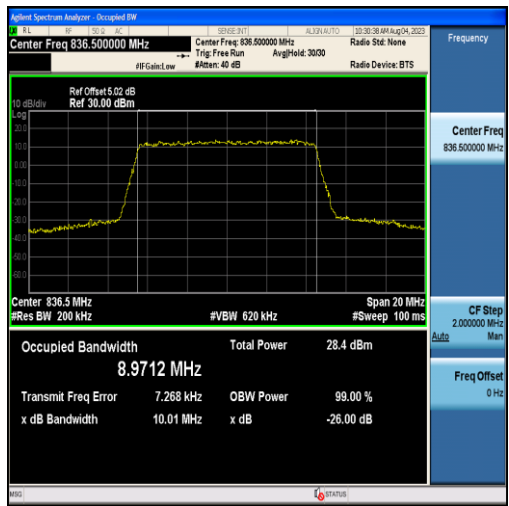

Band26-10MHz-QPSK-26740-50RB#0-8.9708

Band26-10MHz-16QAM-26740-50RB#0-8.9750

Band26-10MHz-QPSK-26840-50RB#0-8.9974

Band26-10MHz-16QAM-26840-50RB#0-8.9835

Band26-10MHz-QPSK-26915-50RB#0-8.9712

Band26-10MHz-16QAM-26915-50RB#0-8.9575