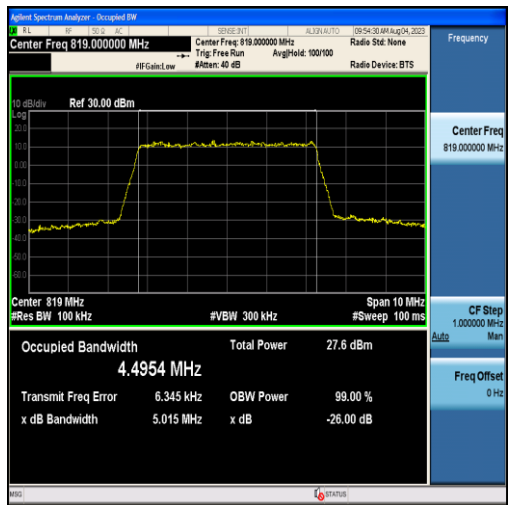

Band26-5MHz-16QAM-26715-25RB#0-4.4991

Band26-5MHz-QPSK-26740-25RB#0-4.4954