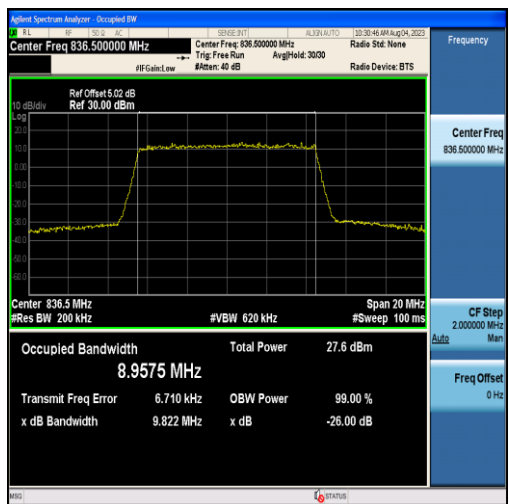

Band26-10MHz-QPSK-26740-50RB#0-8.9708

Band26-10MHz-16QAM-26740-50RB#0-8.9750

Band26-10MHz-QPSK-26840-50RB#0-8.9974

Band26-10MHz-16QAM-26840-50RB#0-8.9835

Band26-10MHz-QPSK-26915-50RB#0-8.9712

Band26-10MHz-16QAM-26915-50RB#0-8.9575