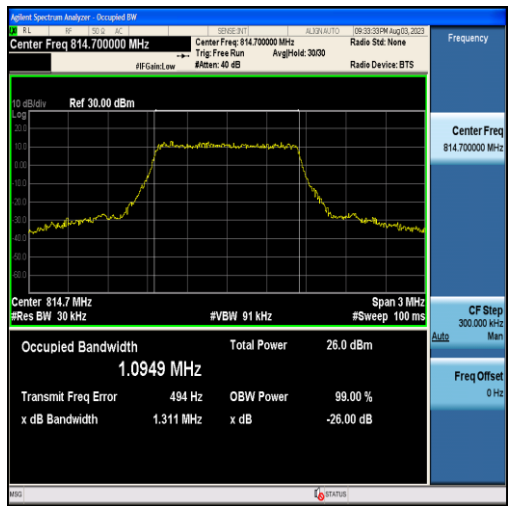

Band26-1.4MHz-QPSK-26697-6RB#0-1.1014

Band26-1.4MHz-16QAM-26697-6RB#0-1.0949