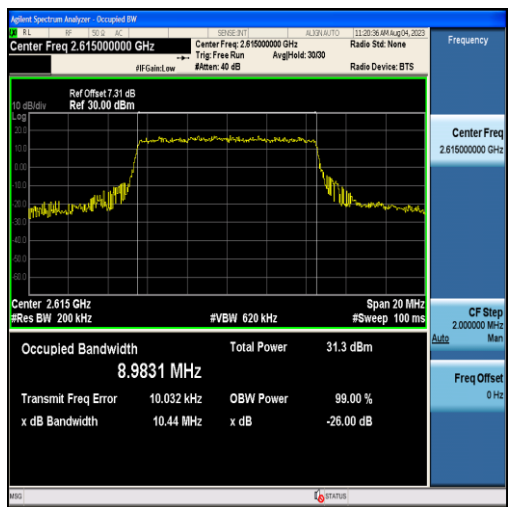

Band38-10MHz-16QAM-38000-50RB#0-8.9524

Band38-10MHz-QPSK-38200-50RB#0-8.9831