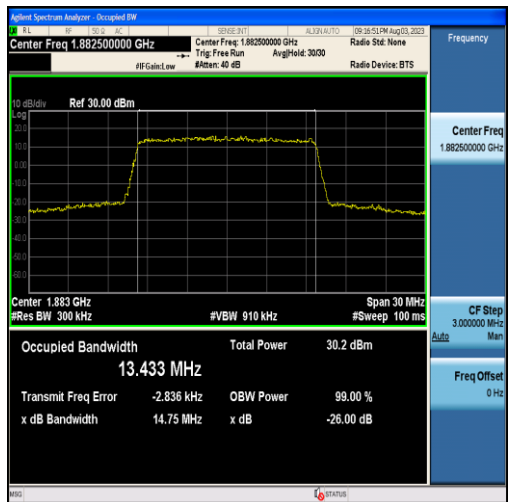

Band25-15MHz-QPSK-26115-75RB#0-13.440

Band25-15MHz-16QAM-26115-75RB#0-13.419

Band25-15MHz-QPSK-26365-75RB#0-13.433

Band25-15MHz-16QAM-26365-75RB#0-13.452

Band25-15MHz-QPSK-26615-75RB#0-13.407

Band25-15MHz-16QAM-26615-75RB#0-13.399