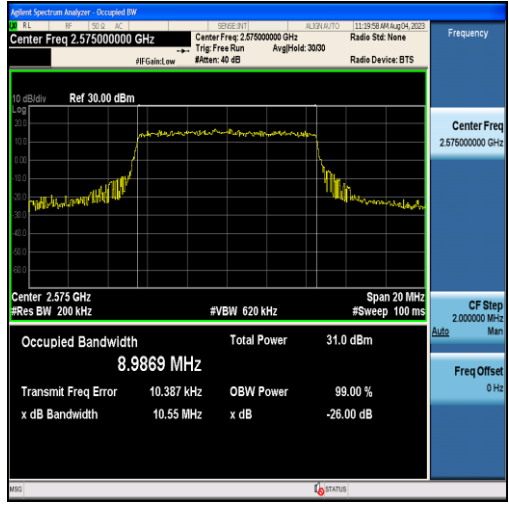

Band38-5MHz-QPSK-38000-25RB#0-4.4953

Band38-5MHz-16QAM-38000-25RB#0-4.4983

Band38-5MHz-QPSK-38225-25RB#0-4.5004

Band38-5MHz-16QAM-38225-25RB#0-4.5046

Band38-10MHz-QPSK-37800-50RB#0-8.9869

Band38-10MHz-16QAM-37800-50RB#0-8.9731