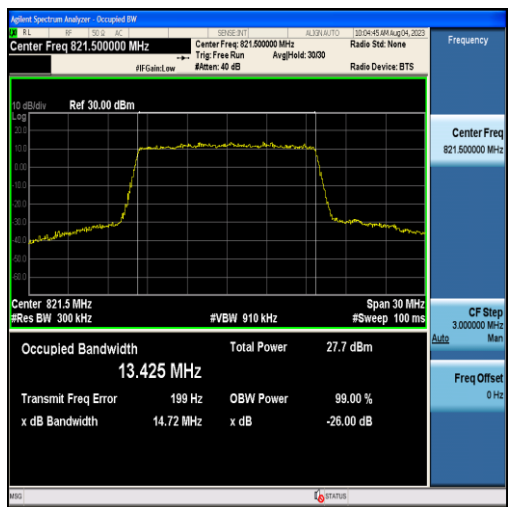

Band26-10MHz-16QAM-26990-50RB#0-8.9516

Band26-15MHz-QPSK-26765-75RB#0-13.425