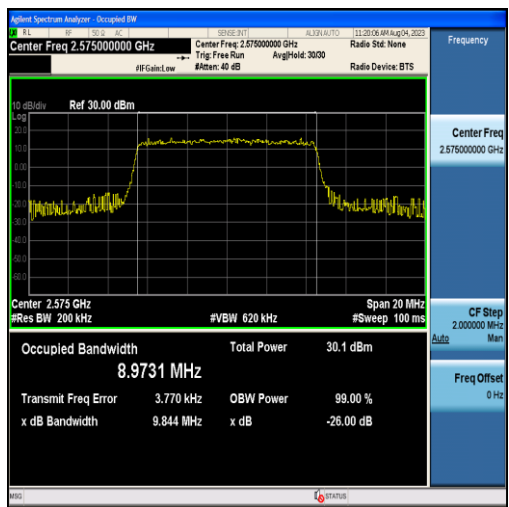

Band38-5MHz-QPSK-38000-25RB#0-4.4953

Band38-5MHz-16QAM-38000-25RB#0-4.4983

Band38-5MHz-QPSK-38225-25RB#0-4.5004

Band38-5MHz-16QAM-38225-25RB#0-4.5046

Band38-10MHz-QPSK-37800-50RB#0-8.9869

Band38-10MHz-16QAM-37800-50RB#0-8.9731