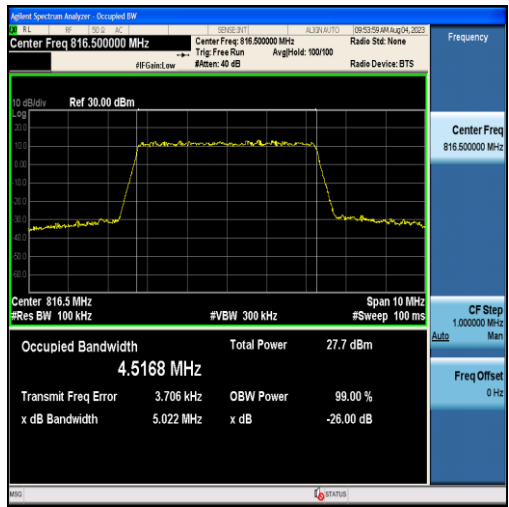

Band26-3MHz-QPSK-26805-15RB#0-2.7047

Band26-3MHz-16QAM-26805-15RB#0-2.6967

Band26-3MHz-QPSK-26915-15RB#0-2.7008

Band26-3MHz-16QAM-26915-15RB#0-2.6941

Band26-3MHz-QPSK-27025-15RB#0-2.6982

Band26-3MHz-16QAM-27025-15RB#0-2.7086