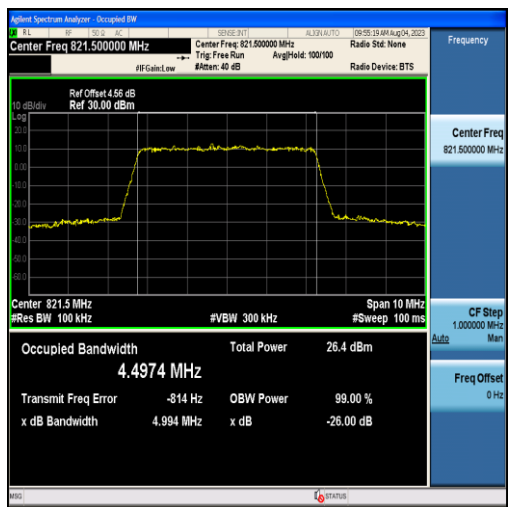

Band26-5MHz-QPSK-26715-25RB#0-4.5168

Band26-5MHz-16QAM-26715-25RB#0-4.4991

Band26-5MHz-QPSK-26740-25RB#0-4.4954

Band26-5MHz-16QAM-26740-25RB#0-4.5155

Band26-5MHz-QPSK-26765-25RB#0-4.5167

Band26-5MHz-16QAM-26765-25RB#0-4.4974