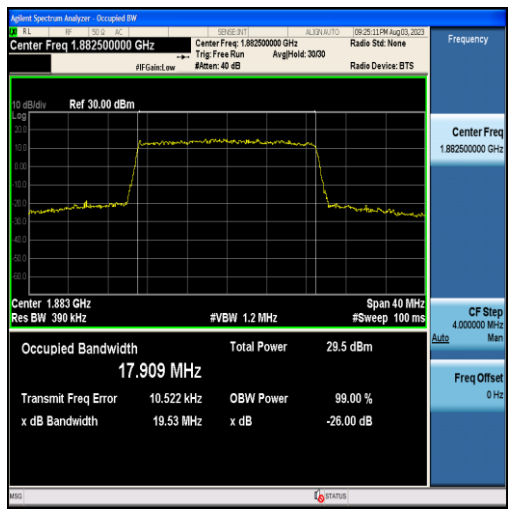

Band25-20MHz-QPSK-26365-100RB#0-17.935

Band25-20MHz-16QAM-26365-100RB#0-17.909