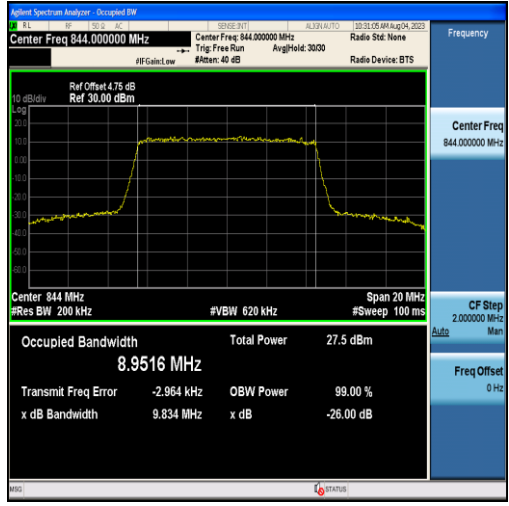

Band26-10MHz-QPSK-26990-50RB#0-8.9649

Band26-10MHz-16QAM-26990-50RB#0-8.9516