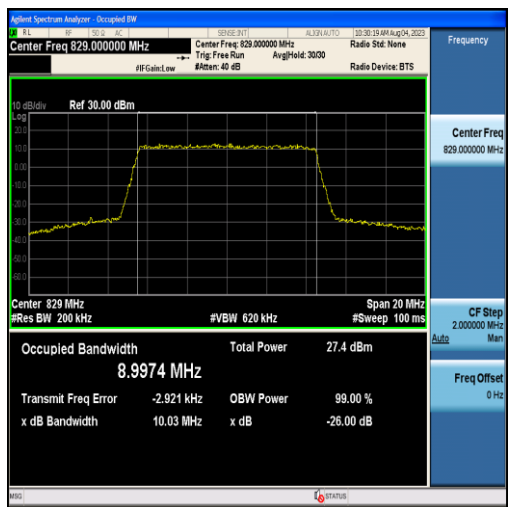

Band26-10MHz-16QAM-26740-50RB#0-8.9750

Band26-10MHz-QPSK-26840-50RB#0-8.9974