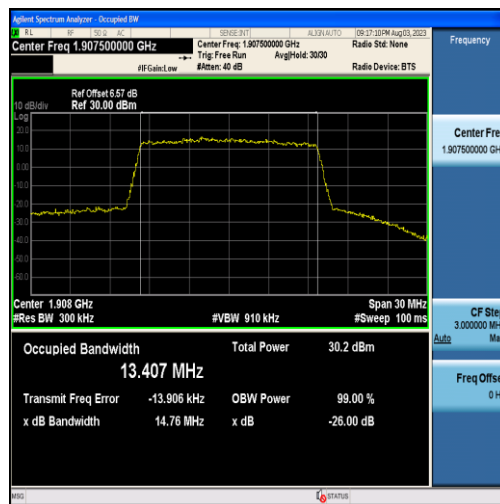

Band25-15MHz-QPSK-26115-75RB#0-13.440

Band25-15MHz-16QAM-26115-75RB#0-13.419

Band25-15MHz-QPSK-26365-75RB#0-13.433

Band25-15MHz-16QAM-26365-75RB#0-13.452

Band25-15MHz-QPSK-26615-75RB#0-13.407

Band25-15MHz-16QAM-26615-75RB#0-13.399

Band25-20MHz-QPSK-26140-100RB#0-17.886

Band25-20MHz-16QAM-26140-100RB#0-17.943

Band25-20MHz-QPSK-26365-100RB#0-17.935

Band25-20MHz-16QAM-26365-100RB#0-17.909

Band25-20MHz-QPSK-26590-100RB#0-17.871

Band25-20MHz-16QAM-26590-100RB#0-17.943