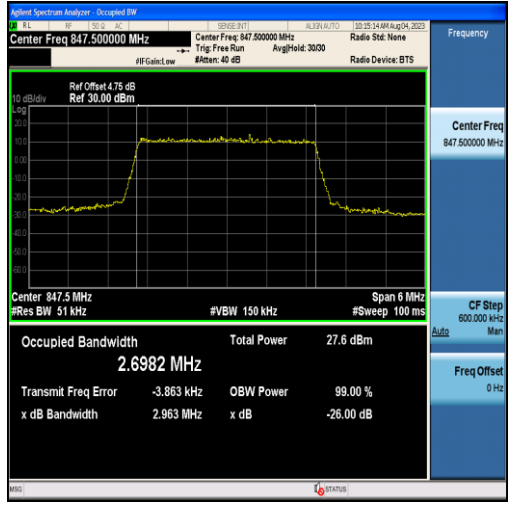

Band26-3MHz-QPSK-26805-15RB#0-2.7047

Band26-3MHz-16QAM-26805-15RB#0-2.6967

Band26-3MHz-QPSK-26915-15RB#0-2.7008

Band26-3MHz-16QAM-26915-15RB#0-2.6941

Band26-3MHz-QPSK-27025-15RB#0-2.6982

Band26-3MHz-16QAM-27025-15RB#0-2.7086