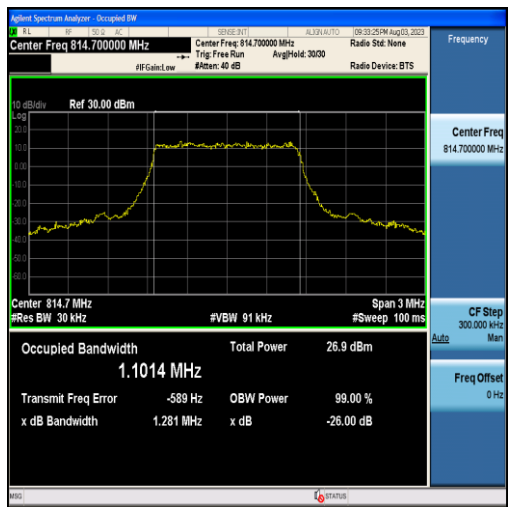

Band25-20MHz-QPSK-26140-100RB#0-17.886

Band25-20MHz-16QAM-26140-100RB#0-17.943

Band25-20MHz-QPSK-26365-100RB#0-17.935

Band25-20MHz-16QAM-26365-100RB#0-17.909

Band25-20MHz-QPSK-26590-100RB#0-17.871

Band25-20MHz-16QAM-26590-100RB#0-17.943