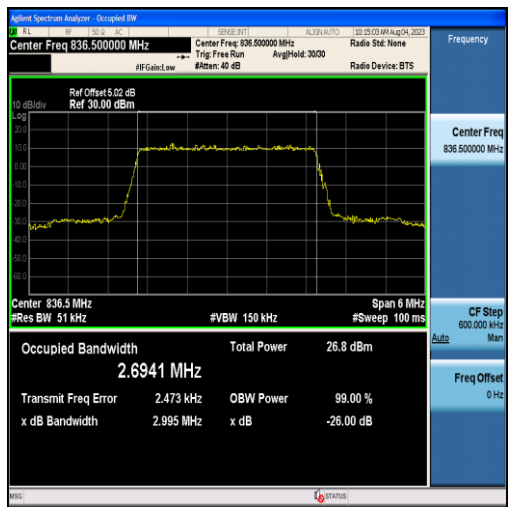

Band26-3MHz-QPSK-26915-15RB#0-2.7008

Band26-3MHz-16QAM-26915-15RB#0-2.6941