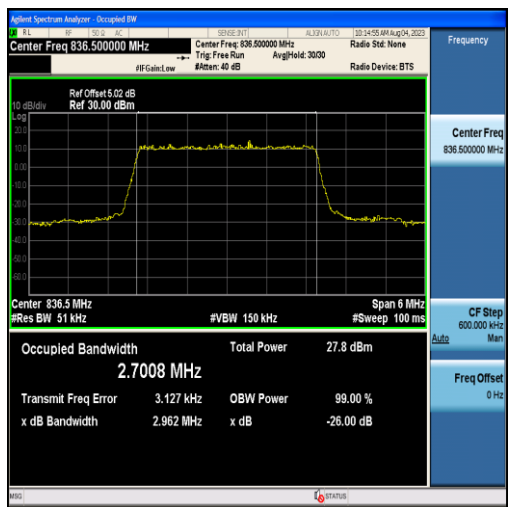

Band26-3MHz-16QAM-26805-15RB#0-2.6967

Band26-3MHz-QPSK-26915-15RB#0-2.7008