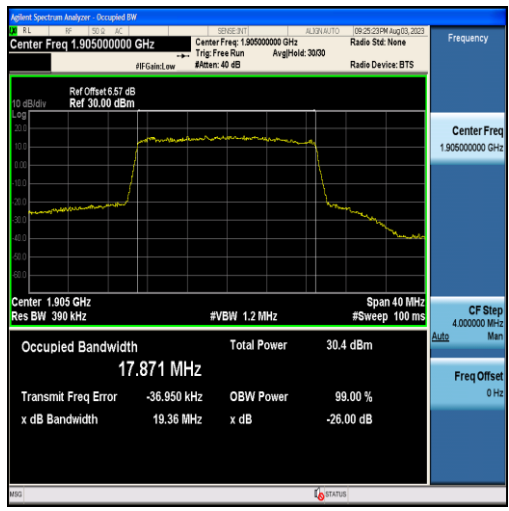

Band25-20MHz-QPSK-26140-100RB#0-17.886

Band25-20MHz-16QAM-26140-100RB#0-17.943

Band25-20MHz-QPSK-26365-100RB#0-17.935

Band25-20MHz-16QAM-26365-100RB#0-17.909

Band25-20MHz-QPSK-26590-100RB#0-17.871

Band25-20MHz-16QAM-26590-100RB#0-17.943