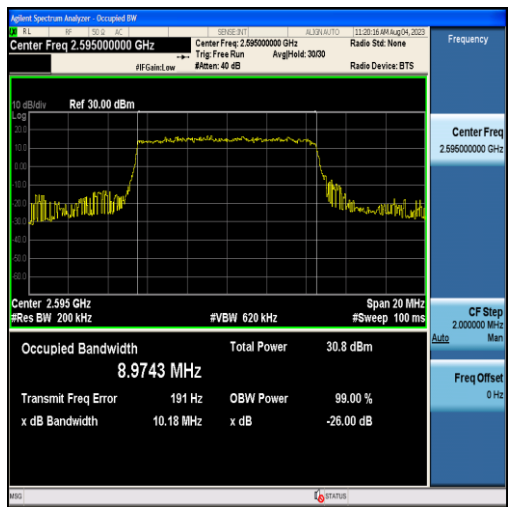

Band38-5MHz-QPSK-38000-25RB#0-4.4953

Band38-5MHz-16QAM-38000-25RB#0-4.4983

Band38-5MHz-QPSK-38225-25RB#0-4.5004

Band38-5MHz-16QAM-38225-25RB#0-4.5046

Band38-10MHz-QPSK-37800-50RB#0-8.9869

Band38-10MHz-16QAM-37800-50RB#0-8.9731