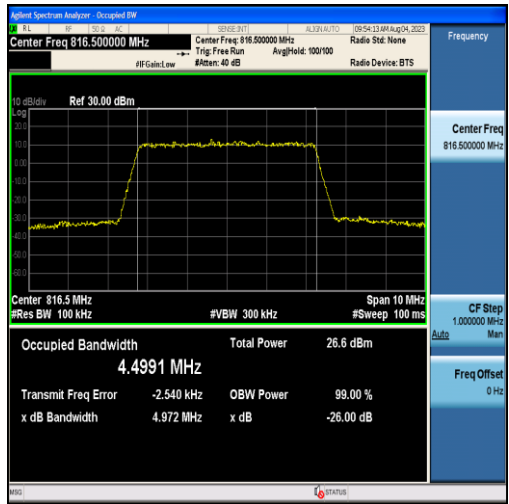

Band26-5MHz-QPSK-26715-25RB#0-4.5168

Band26-5MHz-16QAM-26715-25RB#0-4.4991