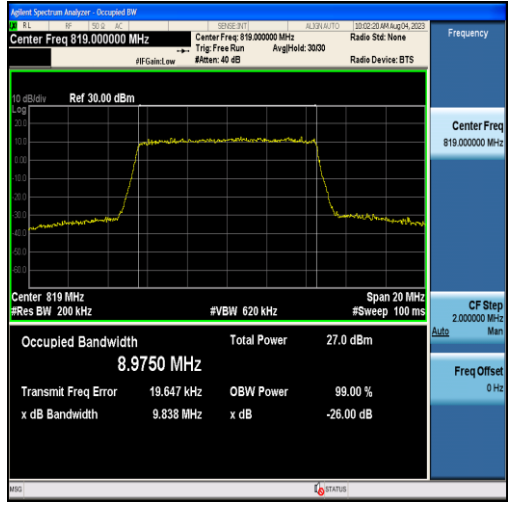

Band26-10MHz-QPSK-26740-50RB#0-8.9708

Band26-10MHz-16QAM-26740-50RB#0-8.9750