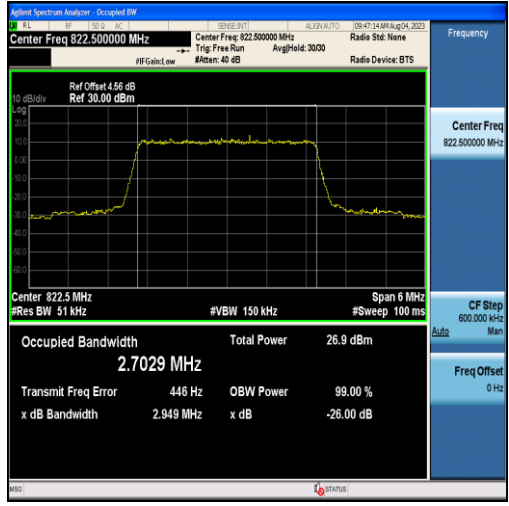

Band26-3MHz-QPSK-26705-15RB#0-2.6997

Band26-3MHz-16QAM-26705-15RB#0-2.7022

Band26-3MHz-QPSK-26740-15RB#0-2.7043

Band26-3MHz-16QAM-26740-15RB#0-2.6967

Band26-3MHz-QPSK-26775-15RB#0-2.7029

Band26-3MHz-16QAM-26775-15RB#0-2.7038