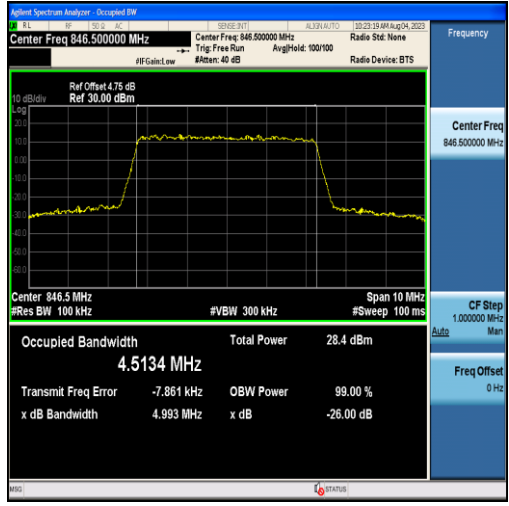

Band26-5MHz-QPSK-26815-25RB#0-4.5178

Band26-5MHz-16QAM-26815-25RB#0-4.4991

Band26-5MHz-QPSK-26915-25RB#0-4.5162

Band26-5MHz-16QAM-26915-25RB#0-4.4998

Band26-5MHz-QPSK-27015-25RB#0-4.5134

Band26-5MHz-16QAM-27015-25RB#0-4.4945