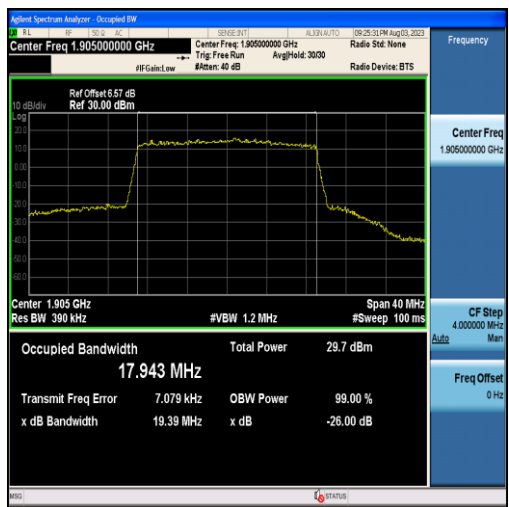

Band25-20MHz-QPSK-26140-100RB#0-17.886

Band25-20MHz-16QAM-26140-100RB#0-17.943

Band25-20MHz-QPSK-26365-100RB#0-17.935

Band25-20MHz-16QAM-26365-100RB#0-17.909

Band25-20MHz-QPSK-26590-100RB#0-17.871

Band25-20MHz-16QAM-26590-100RB#0-17.943