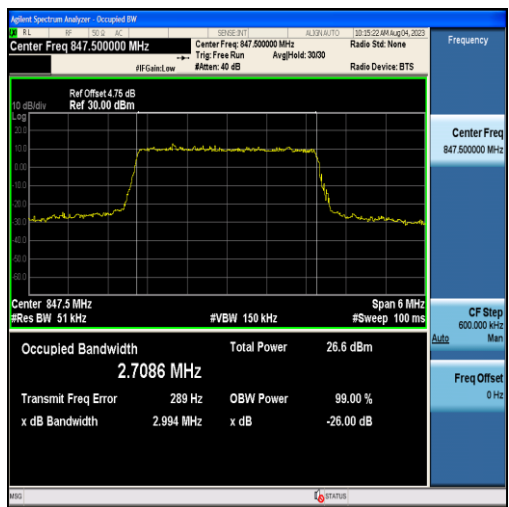

Band26-3MHz-QPSK-26805-15RB#0-2.7047

Band26-3MHz-16QAM-26805-15RB#0-2.6967

Band26-3MHz-QPSK-26915-15RB#0-2.7008

Band26-3MHz-16QAM-26915-15RB#0-2.6941

Band26-3MHz-QPSK-27025-15RB#0-2.6982

Band26-3MHz-16QAM-27025-15RB#0-2.7086