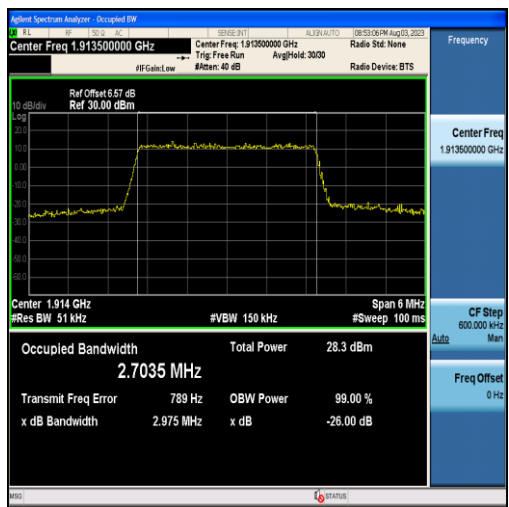

Band25-3MHz-QPSK-26675-15RB#0-2.7003

Band25-3MHz-16QAM-26675-15RB#0-2.7035