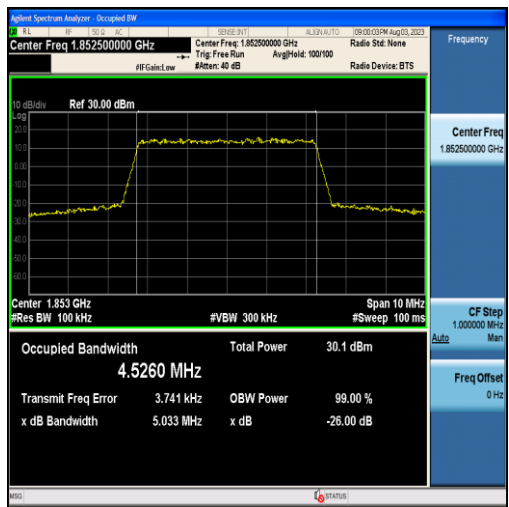

Band25-3MHz-16QAM-26675-15RB#0-2.7035

Band25-5MHz-QPSK-26065-25RB#0-4.5260