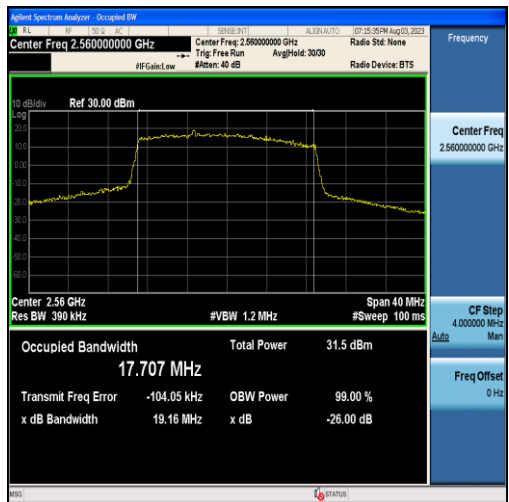

Band7-15MHz-16QAM-21375-75RB#0-13.336

Band7-20MHz-QPSK-20850-100RB#0-17.901

Band7-20MHz-16QAM-20850-100RB#0-17.923

Band7-20MHz-QPSK-21100-100RB#0-17.965

Band7-20MHz-16QAM-21100-100RB#0-17.935

Band7-20MHz-QPSK-21350-100RB#0-17.707