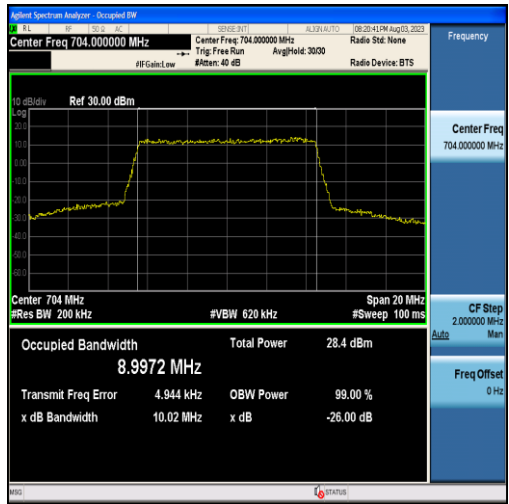

Band12-5MHz-16QAM-23155-25RB#0-4.5107

Band12-10MHz-QPSK-23060-50RB#0-8.9972