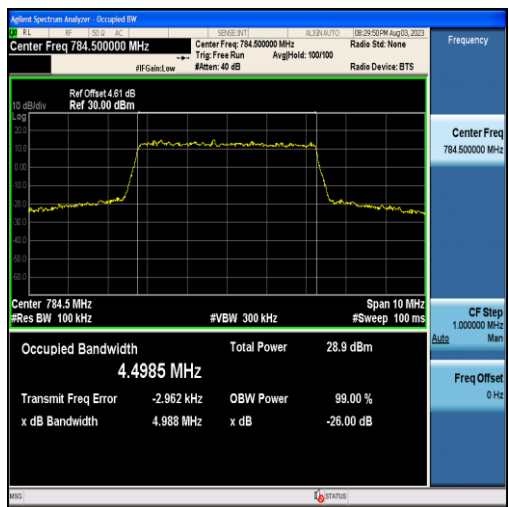

Band12-10MHz-16QAM-23130-50RB#0-8.9616

Band13-5MHz-QPSK-23205-25RB#0-4.5288

Band13-5MHz-16QAM-23205-25RB#0-4.5038

Band13-5MHz-QPSK-23230-25RB#0-4.5180

Band13-5MHz-16QAM-23230-25RB#0-4.4991

Band13-5MHz-QPSK-23255-25RB#0-4.4985