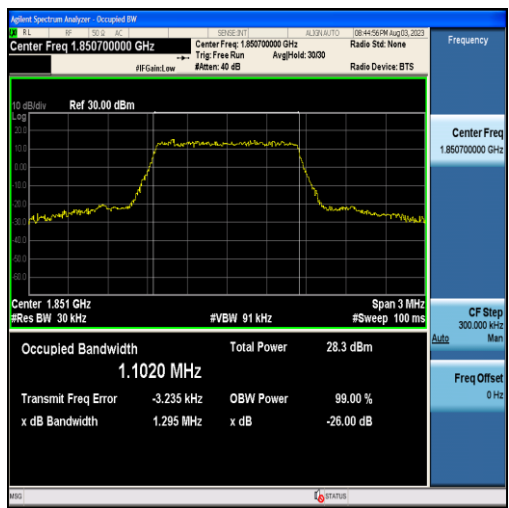

Band13-5MHz-16QAM-23255-25RB#0-4.5171

Band13-10MHz-QPSK-23230-50RB#0-8.9704

Band13-10MHz-16QAM-23230-50RB#0-8.9469

Band25-1.4MHz-QPSK-26047-6RB#0-1.0931

Band25-1.4MHz-16QAM-26047-6RB#0-1.1020

Band25-1.4MHz-QPSK-26365-6RB#0-1.0995