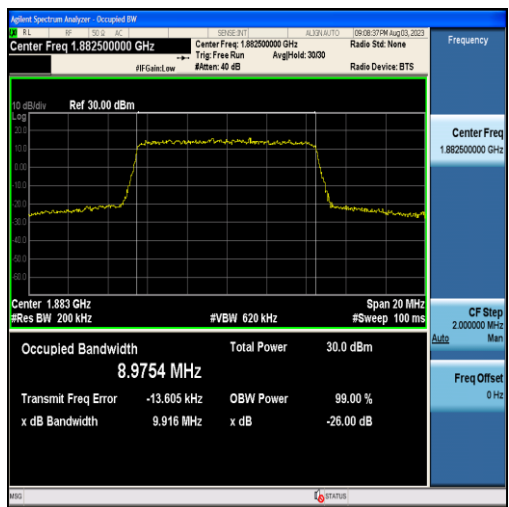

Band25-5MHz-16QAM-26365-25RB#0-4.5193

Band25-5MHz-QPSK-26665-25RB#0-4.5228

Band25-5MHz-16QAM-26665-25RB#0-4.5069

Band25-10MHz-QPSK-26090-50RB#0-8.9785

Band25-10MHz-16QAM-26090-50RB#0-8.9594

Band25-10MHz-QPSK-26365-50RB#0-8.9754