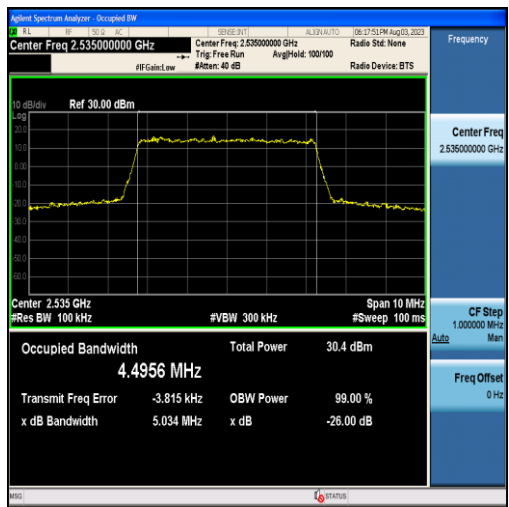

Band7-5MHz-16QAM-20775-25RB#0-4.5035

Band7-5MHz-QPSK-21100-25RB#0-4.4956