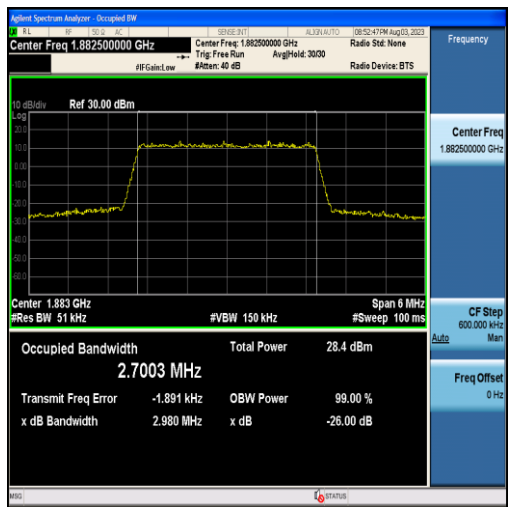

Band25-1.4MHz-16QAM-26365-6RB#0-1.0967

Band25-1.4MHz-QPSK-26683-6RB#0-1.0951

Band25-1.4MHz-16QAM-26683-6RB#0-1.0988

Band25-3MHz-QPSK-26055-15RB#0-2.7042

Band25-3MHz-16QAM-26055-15RB#0-2.7027

Band25-3MHz-QPSK-26365-15RB#0-2.7040