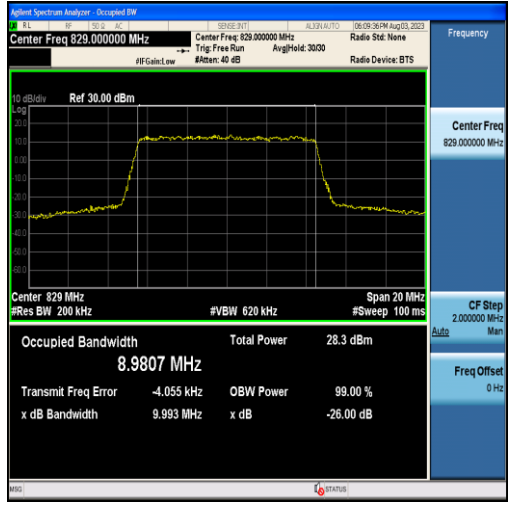

Band5-5MHz-16QAM-20625-25RB#0-4.4985

Band5-10MHz-QPSK-20450-50RB#0-8.9807