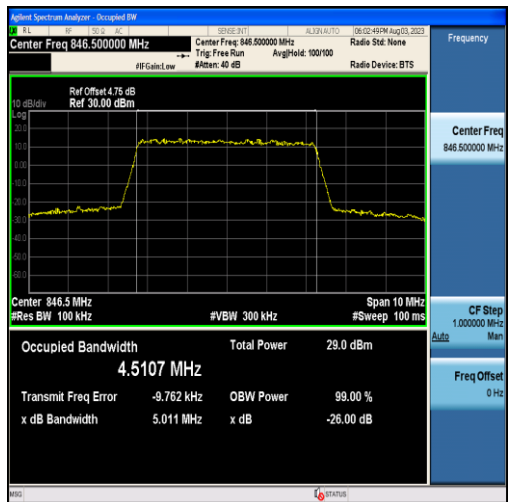

Band5-3MHz-16QAM-20635-15RB#0-2.6944

Band5-5MHz-QPSK-20425-25RB#0-4.5209

Band5-5MHz-16QAM-20425-25RB#0-4.4995

Band5-5MHz-QPSK-20525-25RB#0-4.5145

Band5-5MHz-16QAM-20525-25RB#0-4.5016

Band5-5MHz-QPSK-20625-25RB#0-4.5107