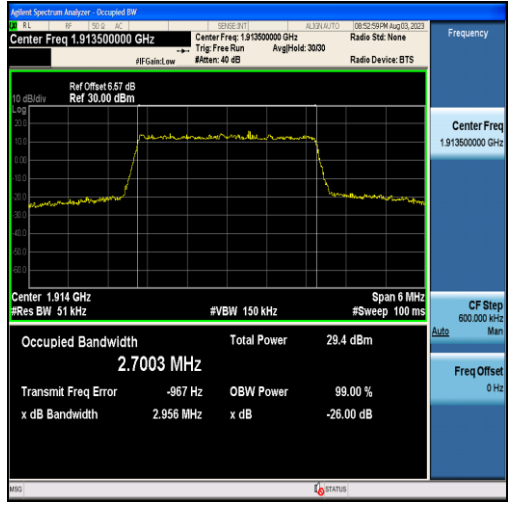

Band25-3MHz-16QAM-26365-15RB#0-2.7003

Band25-3MHz-QPSK-26675-15RB#0-2.7003