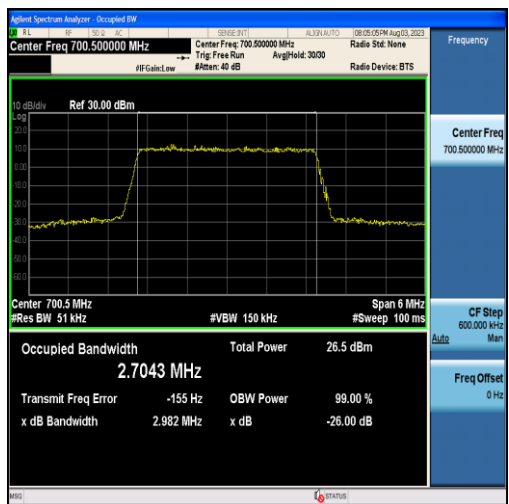

Band12-3MHz-QPSK-23025-15RB#0-2.7017

Band12-3MHz-16QAM-23025-15RB#0-2.7043