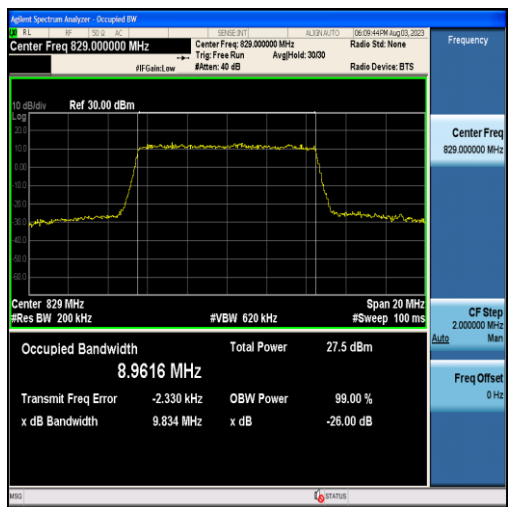

Band5-10MHz-QPSK-20450-50RB#0-8.9807

Band5-10MHz-16QAM-20450-50RB#0-8.9616