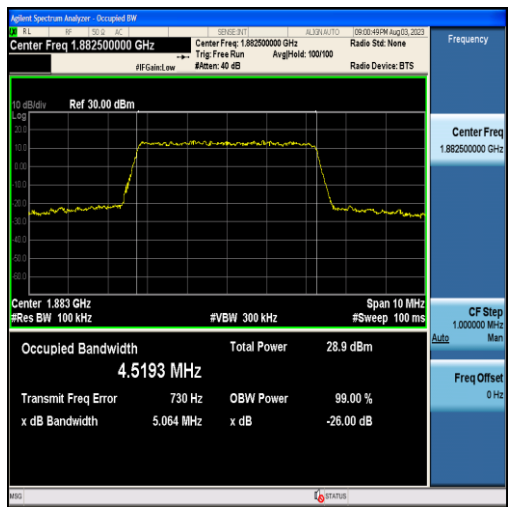

Band25-3MHz-16QAM-26365-15RB#0-2.7003

Band25-3MHz-QPSK-26675-15RB#0-2.7003

Band25-3MHz-16QAM-26675-15RB#0-2.7035

Band25-5MHz-QPSK-26065-25RB#0-4.5260

Band25-5MHz-16QAM-26065-25RB#0-4.5054

Band25-5MHz-QPSK-26365-25RB#0-4.5007