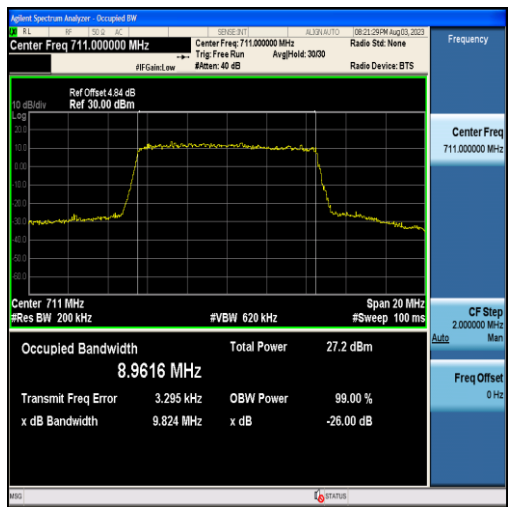

Band12-5MHz-16QAM-23155-25RB#0-4.5107

Band12-10MHz-QPSK-23060-50RB#0-8.9972

Band12-10MHz-16QAM-23060-50RB#0-8.9965

Band12-10MHz-QPSK-23095-50RB#0-8.9526

Band12-10MHz-16QAM-23095-50RB#0-8.9478

Band12-10MHz-QPSK-23130-50RB#0-8.9684