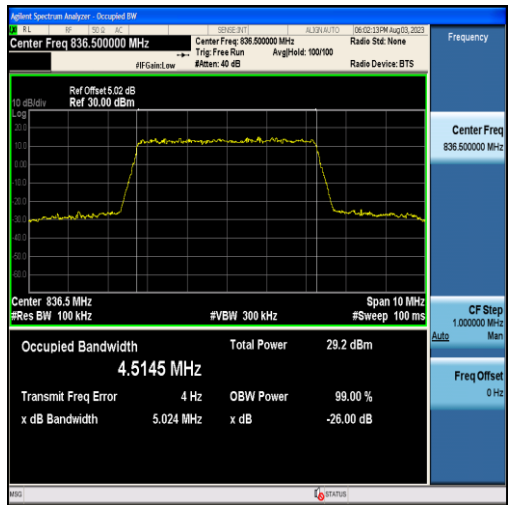

Band5-3MHz-16QAM-20635-15RB#0-2.6944

Band5-5MHz-QPSK-20425-25RB#0-4.5209

Band5-5MHz-16QAM-20425-25RB#0-4.4995

Band5-5MHz-QPSK-20525-25RB#0-4.5145

Band5-5MHz-16QAM-20525-25RB#0-4.5016

Band5-5MHz-QPSK-20625-25RB#0-4.5107