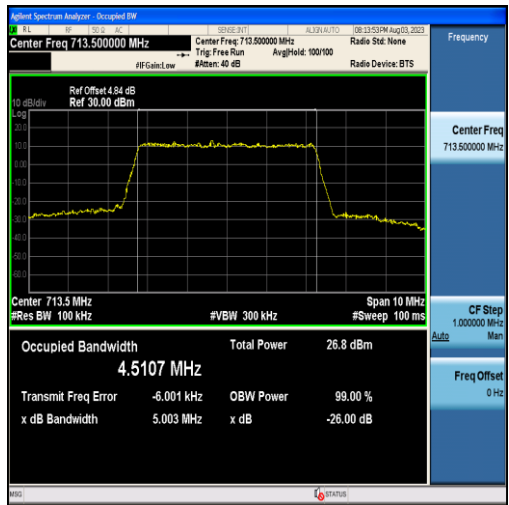

Band12-3MHz-16QAM-23165-15RB#0-2.7006

Band12-5MHz-16QAM-23035-25RB#0-4.5045

Band12-5MHz-QPSK-23035-25RB#0-4.5181

Band12-5MHz-QPSK-23095-25RB#0-4.4911

Band12-5MHz-16QAM-23095-25RB#0-4.5093

Band12-5MHz-QPSK-23155-25RB#0-4.5310