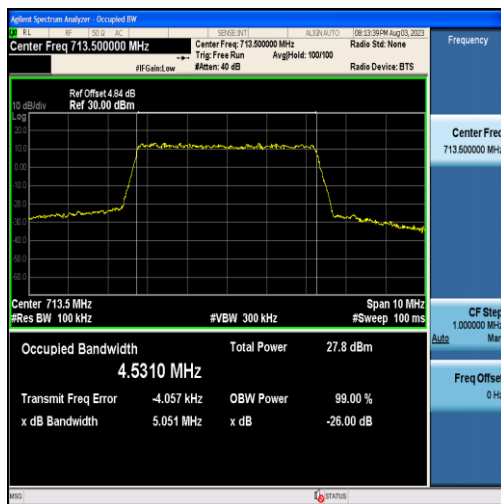

Band12-3MHz-16QAM-23165-15RB#0-2.7006

Band12-5MHz-16QAM-23035-25RB#0-4.5045

Band12-5MHz-QPSK-23035-25RB#0-4.5181

Band12-5MHz-QPSK-23095-25RB#0-4.4911

Band12-5MHz-16QAM-23095-25RB#0-4.5093

Band12-5MHz-QPSK-23155-25RB#0-4.5310