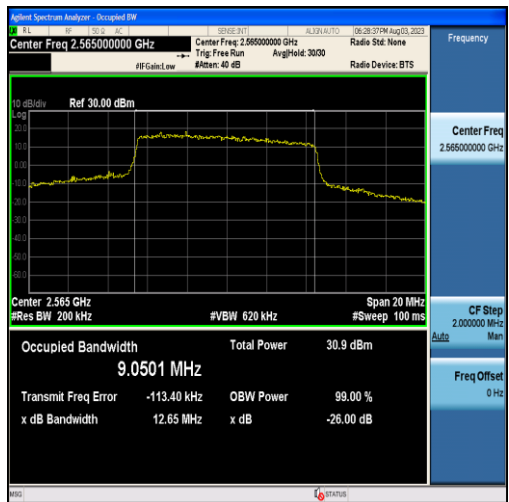

Band7-5MHz-16QAM-21425-25RB#0-4.5342

Band7-10MHz-QPSK-20800-50RB#0-8.9850

Band7-10MHz-16QAM-20800-50RB#0-8.9788

Band7-10MHz-QPSK-21100-50RB#0-8.9790

Band7-10MHz-16QAM-21100-50RB#0-8.9643

Band7-10MHz-QPSK-21400-50RB#0-9.0501