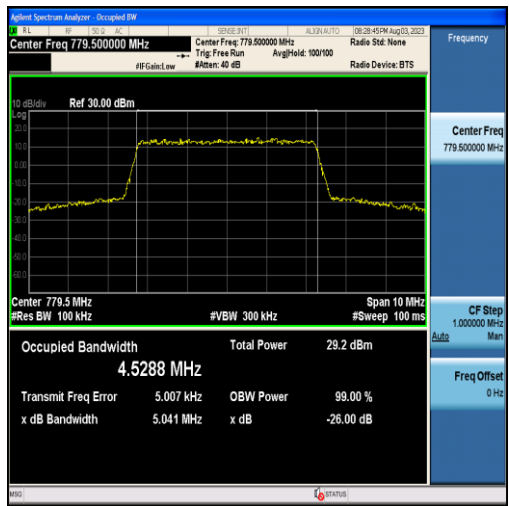

Band12-10MHz-16QAM-23130-50RB#0-8.9616

Band13-5MHz-QPSK-23205-25RB#0-4.5288