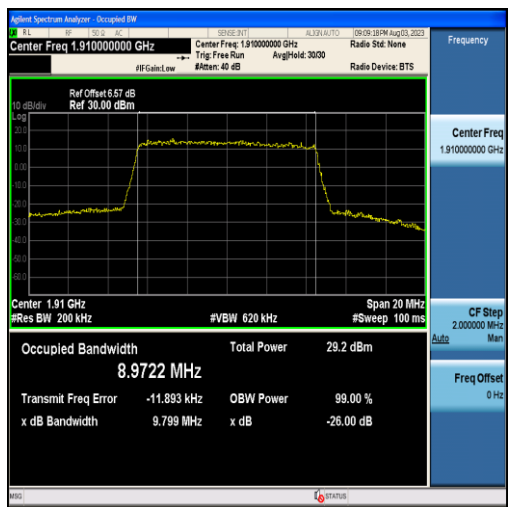

Band25-10MHz-QPSK-26640-50RB#0-8.9805

Band25-10MHz-16QAM-26640-50RB#0-8.9722