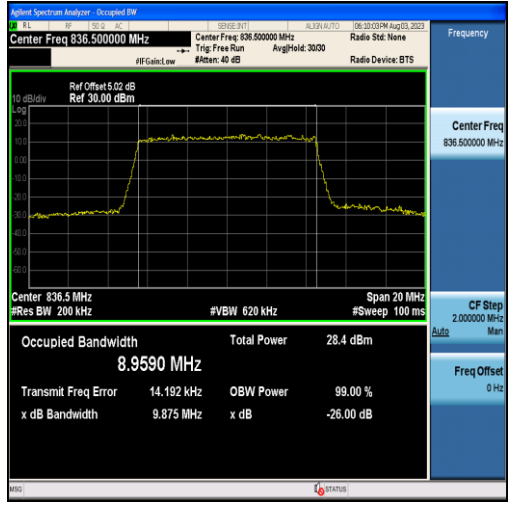

Band5-5MHz-16QAM-20625-25RB#0-4.4985

Band5-10MHz-QPSK-20450-50RB#0-8.9807

Band5-10MHz-16QAM-20450-50RB#0-8.9616

Band5-10MHz-QPSK-20525-50RB#0-8.9659

Band5-10MHz-16QAM-20525-50RB#0-8.9590

Band5-10MHz-QPSK-20600-50RB#0-8.9541