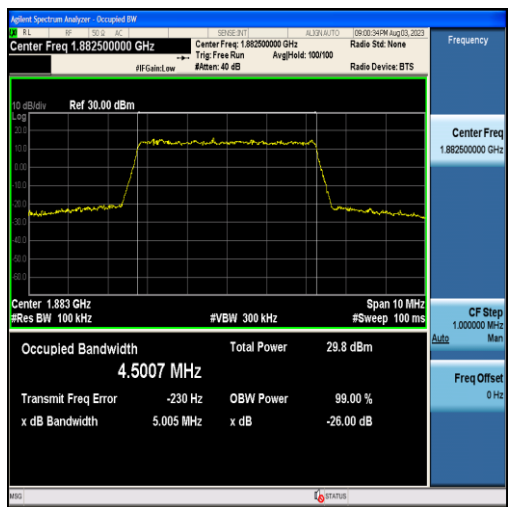

Band25-3MHz-16QAM-26365-15RB#0-2.7003

Band25-3MHz-QPSK-26675-15RB#0-2.7003

Band25-3MHz-16QAM-26675-15RB#0-2.7035

Band25-5MHz-QPSK-26065-25RB#0-4.5260

Band25-5MHz-16QAM-26065-25RB#0-4.5054

Band25-5MHz-QPSK-26365-25RB#0-4.5007