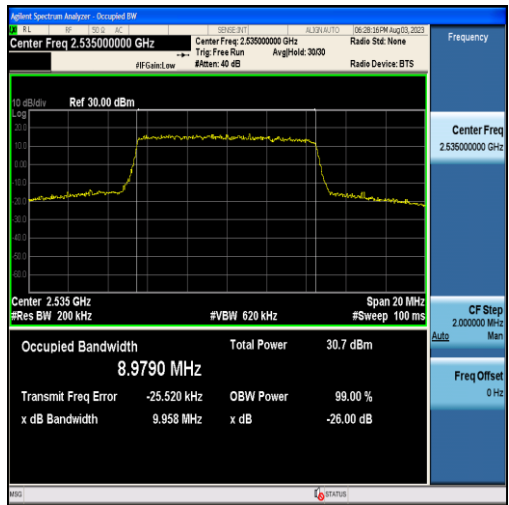

Band7-10MHz-16QAM-20800-50RB#0-8.9788

Band7-10MHz-QPSK-21100-50RB#0-8.9790