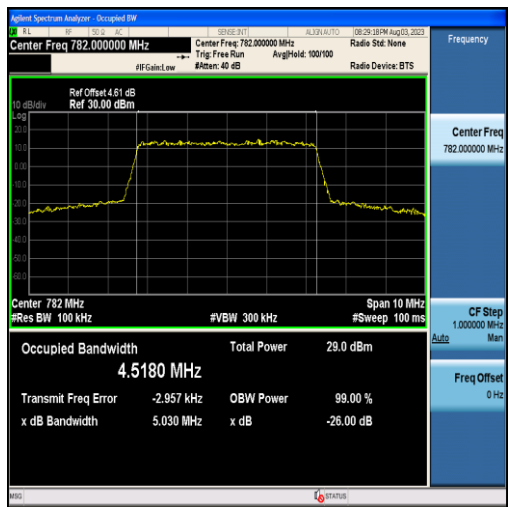

Band13-5MHz-16QAM-23205-25RB#0-4.5038

Band13-5MHz-QPSK-23230-25RB#0-4.5180