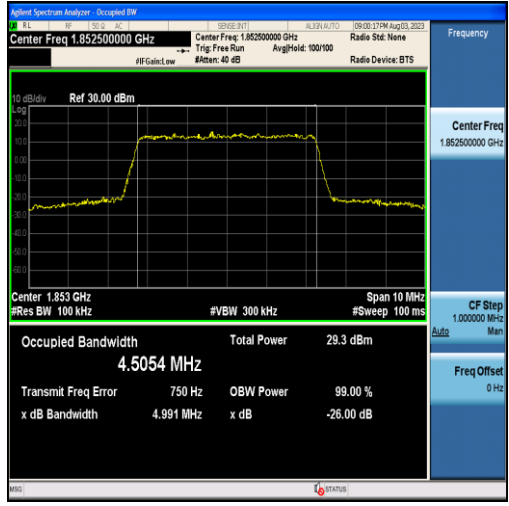

Band25-3MHz-16QAM-26365-15RB#0-2.7003

Band25-3MHz-QPSK-26675-15RB#0-2.7003

Band25-3MHz-16QAM-26675-15RB#0-2.7035

Band25-5MHz-QPSK-26065-25RB#0-4.5260

Band25-5MHz-16QAM-26065-25RB#0-4.5054

Band25-5MHz-QPSK-26365-25RB#0-4.5007