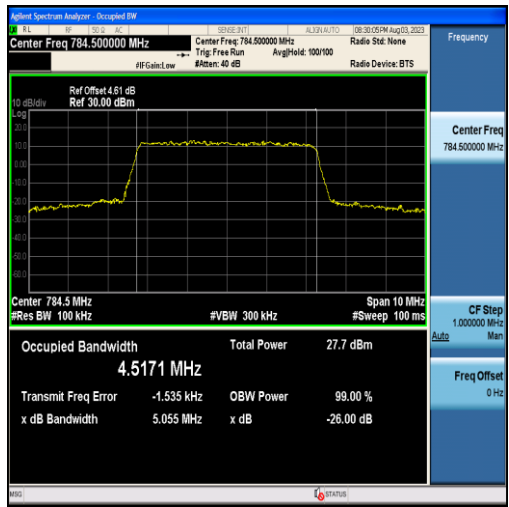

Band12-10MHz-16QAM-23130-50RB#0-8.9616

Band13-5MHz-QPSK-23205-25RB#0-4.5288

Band13-5MHz-16QAM-23205-25RB#0-4.5038

Band13-5MHz-QPSK-23230-25RB#0-4.5180

Band13-5MHz-16QAM-23230-25RB#0-4.4991

Band13-5MHz-QPSK-23255-25RB#0-4.4985