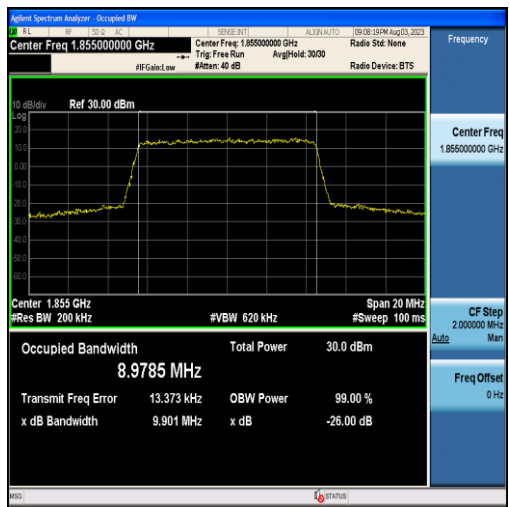

Band25-5MHz-16QAM-26665-25RB#0-4.5069

Band25-10MHz-QPSK-26090-50RB#0-8.9785