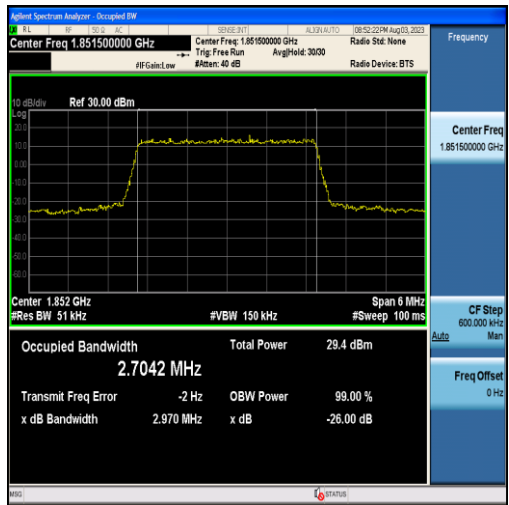

Band25-1.4MHz-16QAM-26683-6RB#0-1.0988

Band25-3MHz-QPSK-26055-15RB#0-2.7042