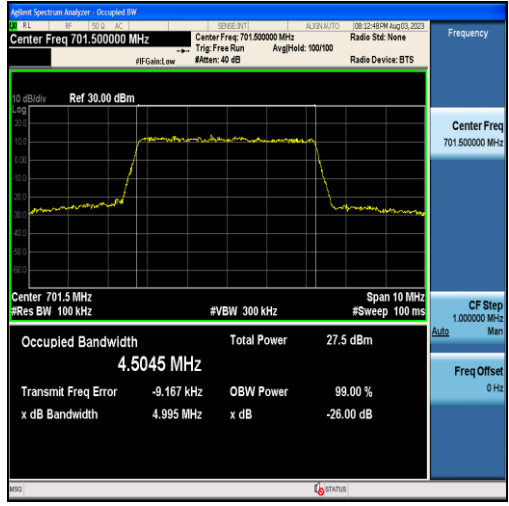

Band12-3MHz-16QAM-23165-15RB#0-2.7006

Band12-5MHz-16QAM-23035-25RB#0-4.5045