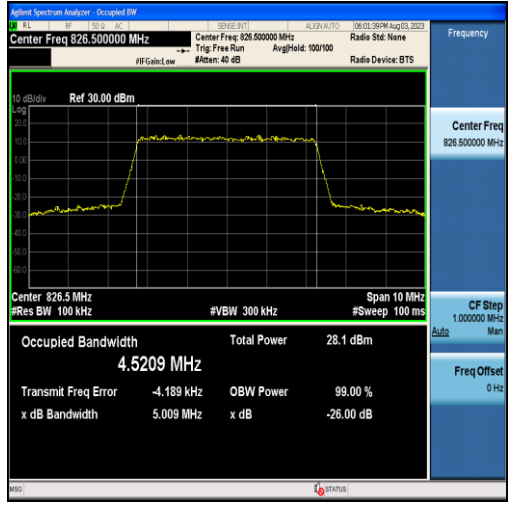

Band5-3MHz-16QAM-20635-15RB#0-2.6944

Band5-5MHz-QPSK-20425-25RB#0-4.5209

Band5-5MHz-16QAM-20425-25RB#0-4.4995

Band5-5MHz-QPSK-20525-25RB#0-4.5145

Band5-5MHz-16QAM-20525-25RB#0-4.5016

Band5-5MHz-QPSK-20625-25RB#0-4.5107