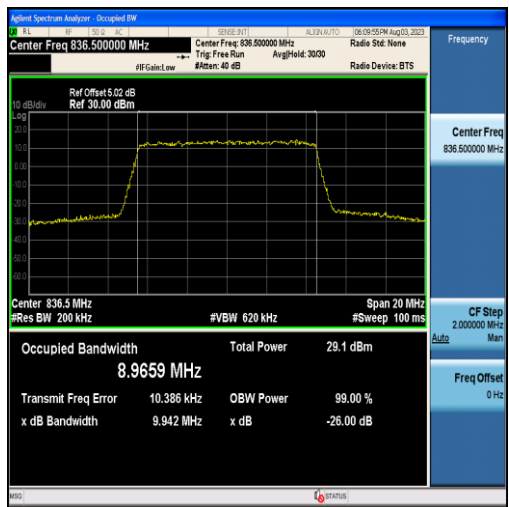

Band5-10MHz-16QAM-20450-50RB#0-8.9616

Band5-10MHz-QPSK-20525-50RB#0-8.9659