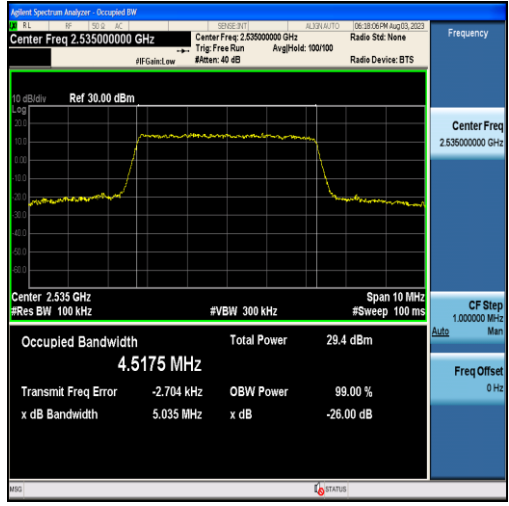

Band5-10MHz-16QAM-20600-50RB#0-8.9594

Band7-5MHz-QPSK-20775-25RB#0-4.5194

Band7-5MHz-16QAM-20775-25RB#0-4.5035

Band7-5MHz-QPSK-21100-25RB#0-4.4956

Band7-5MHz-16QAM-21100-25RB#0-4.5175

Band7-5MHz-QPSK-21425-25RB#0-4.5167