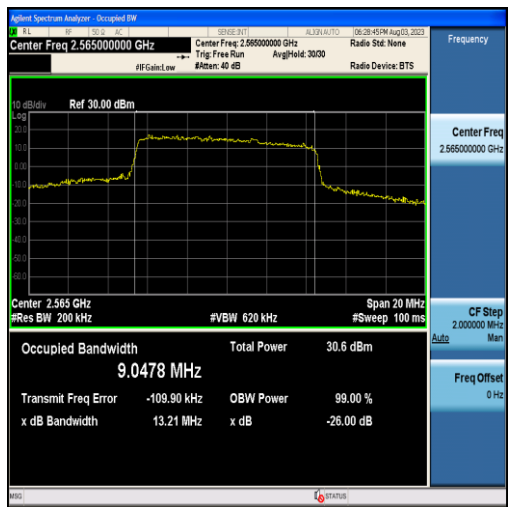

Band7-5MHz-16QAM-21425-25RB#0-4.5342

Band7-10MHz-QPSK-20800-50RB#0-8.9850

Band7-10MHz-16QAM-20800-50RB#0-8.9788

Band7-10MHz-QPSK-21100-50RB#0-8.9790

Band7-10MHz-16QAM-21100-50RB#0-8.9643

Band7-10MHz-QPSK-21400-50RB#0-9.0501