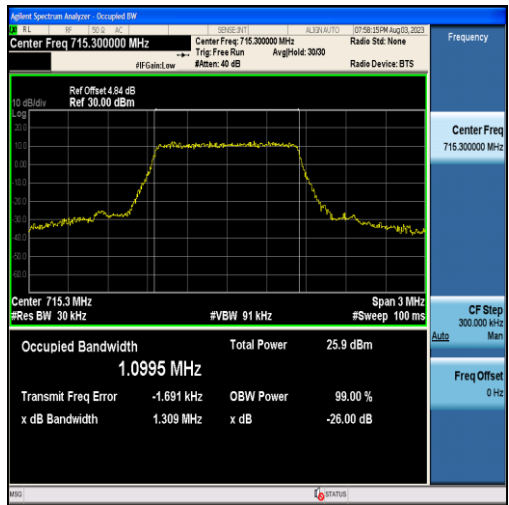

Band7-20MHz-16QAM-21350-100RB#0-17.709

Band12-1.4MHz-QPSK-23017-6RB#0-1.0945

Band12-1.4MHz-16QAM-23017-6RB#0-1.0995

Band12-1.4MHz-QPSK-23095-6RB#0-1.0907

Band12-1.4MHz-16QAM-23095-6RB#0-1.0976

Band12-1.4MHz-QPSK-23173-6RB#0-1.0920