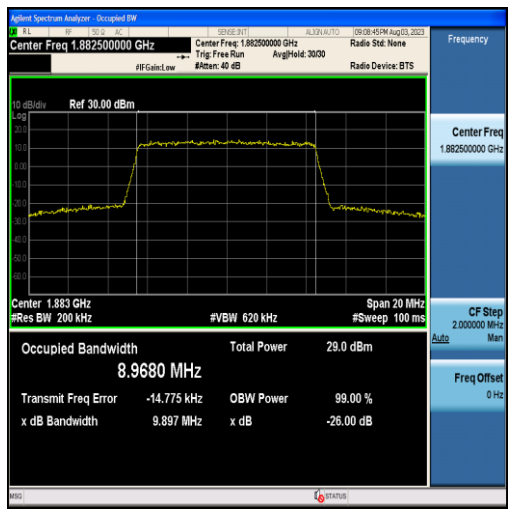

Band25-5MHz-16QAM-26365-25RB#0-4.5193

Band25-5MHz-QPSK-26665-25RB#0-4.5228

Band25-5MHz-16QAM-26665-25RB#0-4.5069

Band25-10MHz-QPSK-26090-50RB#0-8.9785

Band25-10MHz-16QAM-26090-50RB#0-8.9594

Band25-10MHz-QPSK-26365-50RB#0-8.9754