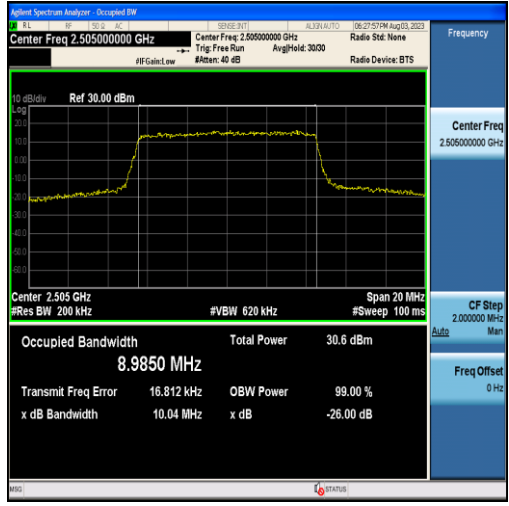

Band7-5MHz-16QAM-21425-25RB#0-4.5342

Band7-10MHz-QPSK-20800-50RB#0-8.9850