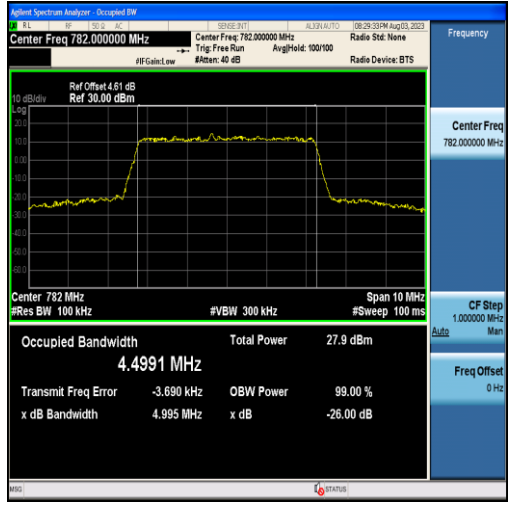

Band12-10MHz-16QAM-23130-50RB#0-8.9616

Band13-5MHz-QPSK-23205-25RB#0-4.5288

Band13-5MHz-16QAM-23205-25RB#0-4.5038

Band13-5MHz-QPSK-23230-25RB#0-4.5180

Band13-5MHz-16QAM-23230-25RB#0-4.4991

Band13-5MHz-QPSK-23255-25RB#0-4.4985