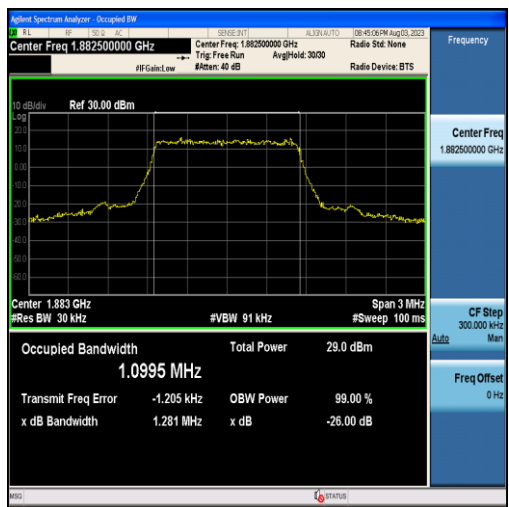

Band13-5MHz-16QAM-23255-25RB#0-4.5171

Band13-10MHz-QPSK-23230-50RB#0-8.9704

Band13-10MHz-16QAM-23230-50RB#0-8.9469

Band25-1.4MHz-QPSK-26047-6RB#0-1.0931

Band25-1.4MHz-16QAM-26047-6RB#0-1.1020

Band25-1.4MHz-QPSK-26365-6RB#0-1.0995