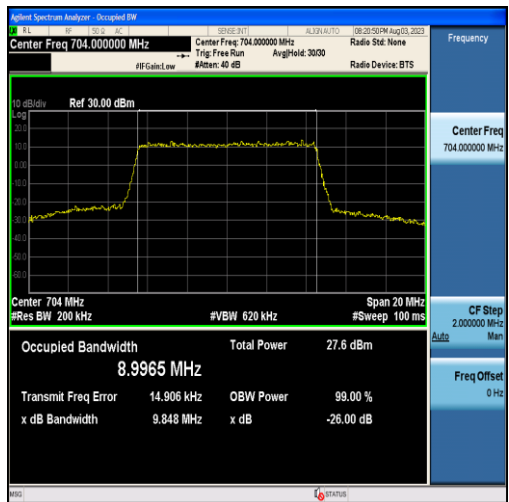

Band12-10MHz-QPSK-23060-50RB#0-8.9972

Band12-10MHz-16QAM-23060-50RB#0-8.9965