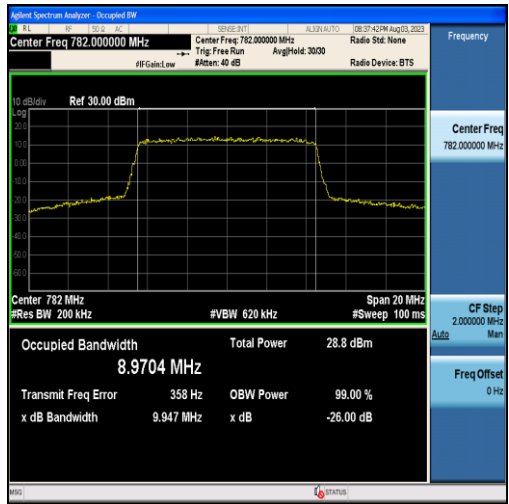

Band13-5MHz-16QAM-23255-25RB#0-4.5171

Band13-10MHz-QPSK-23230-50RB#0-8.9704