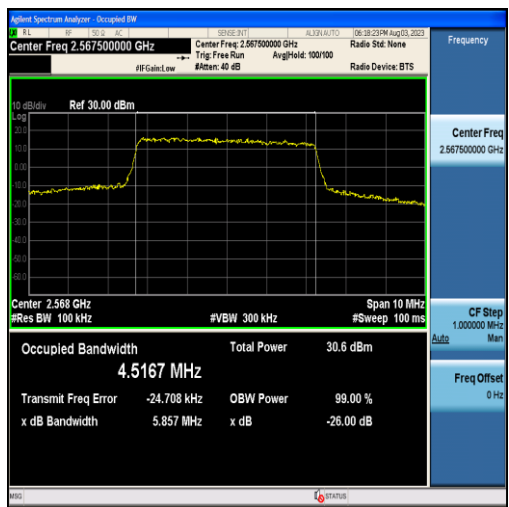

Band5-10MHz-16QAM-20600-50RB#0-8.9594

Band7-5MHz-QPSK-20775-25RB#0-4.5194

Band7-5MHz-16QAM-20775-25RB#0-4.5035

Band7-5MHz-QPSK-21100-25RB#0-4.4956

Band7-5MHz-16QAM-21100-25RB#0-4.5175

Band7-5MHz-QPSK-21425-25RB#0-4.5167