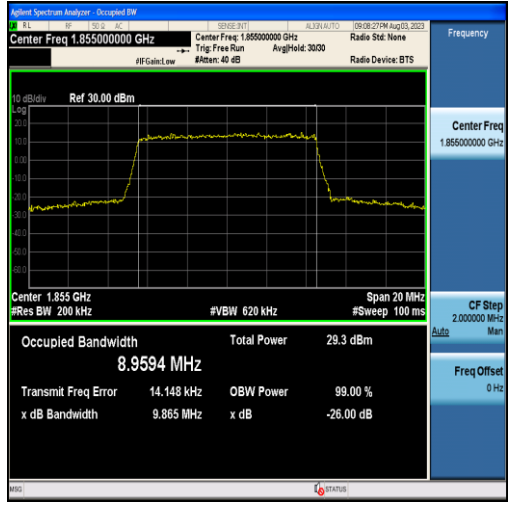

Band25-5MHz-16QAM-26365-25RB#0-4.5193

Band25-5MHz-QPSK-26665-25RB#0-4.5228

Band25-5MHz-16QAM-26665-25RB#0-4.5069

Band25-10MHz-QPSK-26090-50RB#0-8.9785

Band25-10MHz-16QAM-26090-50RB#0-8.9594

Band25-10MHz-QPSK-26365-50RB#0-8.9754