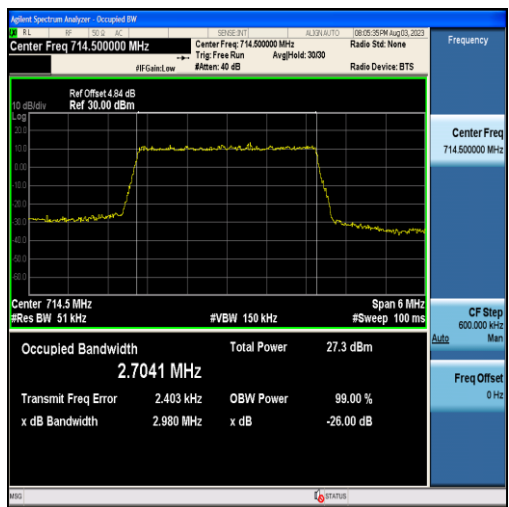

Band12-1.4MHz-16QAM-23173-6RB#0-1.0995

Band12-3MHz-QPSK-23025-15RB#0-2.7017

Band12-3MHz-16QAM-23025-15RB#0-2.7043

Band12-3MHz-QPSK-23095-15RB#0-2.6994

Band12-3MHz-16QAM-23095-15RB#0-2.6968

Band12-3MHz-QPSK-23165-15RB#0-2.7041