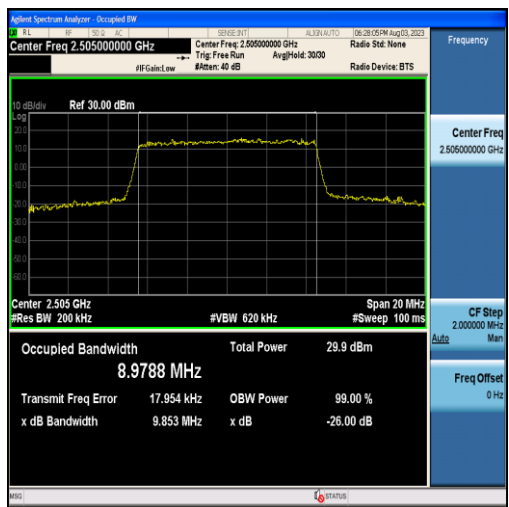

Band7-10MHz-QPSK-20800-50RB#0-8.9850

Band7-10MHz-16QAM-20800-50RB#0-8.9788