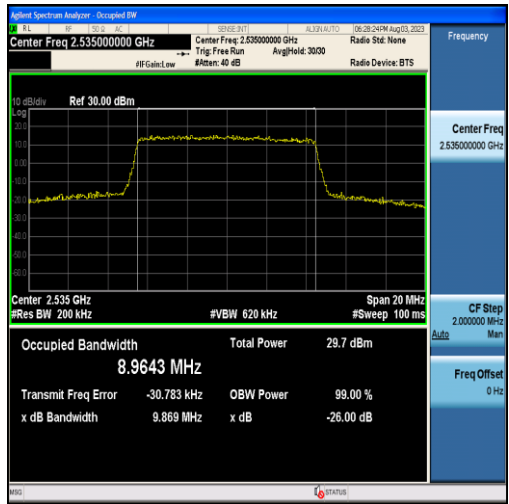

Band7-5MHz-16QAM-21425-25RB#0-4.5342

Band7-10MHz-QPSK-20800-50RB#0-8.9850

Band7-10MHz-16QAM-20800-50RB#0-8.9788

Band7-10MHz-QPSK-21100-50RB#0-8.9790

Band7-10MHz-16QAM-21100-50RB#0-8.9643

Band7-10MHz-QPSK-21400-50RB#0-9.0501