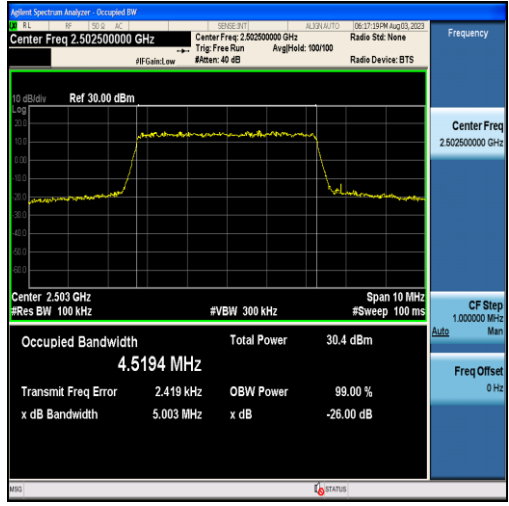

Band5-10MHz-16QAM-20600-50RB#0-8.9594

Band7-5MHz-QPSK-20775-25RB#0-4.5194