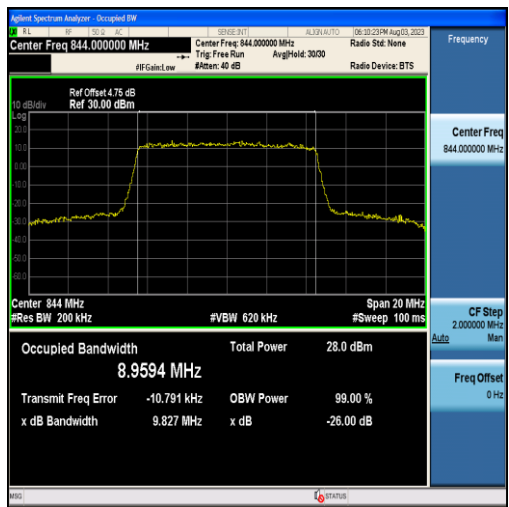

Band5-5MHz-16QAM-20625-25RB#0-4.4985

Band5-10MHz-QPSK-20450-50RB#0-8.9807

Band5-10MHz-16QAM-20450-50RB#0-8.9616

Band5-10MHz-QPSK-20525-50RB#0-8.9659

Band5-10MHz-16QAM-20525-50RB#0-8.9590

Band5-10MHz-QPSK-20600-50RB#0-8.9541