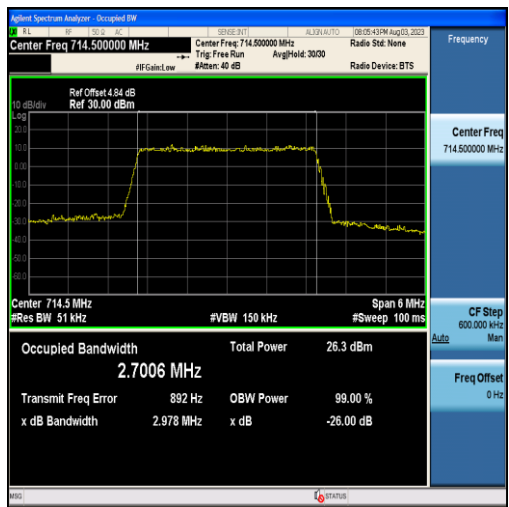

Band12-1.4MHz-16QAM-23173-6RB#0-1.0995

Band12-3MHz-QPSK-23025-15RB#0-2.7017

Band12-3MHz-16QAM-23025-15RB#0-2.7043

Band12-3MHz-QPSK-23095-15RB#0-2.6994

Band12-3MHz-16QAM-23095-15RB#0-2.6968

Band12-3MHz-QPSK-23165-15RB#0-2.7041