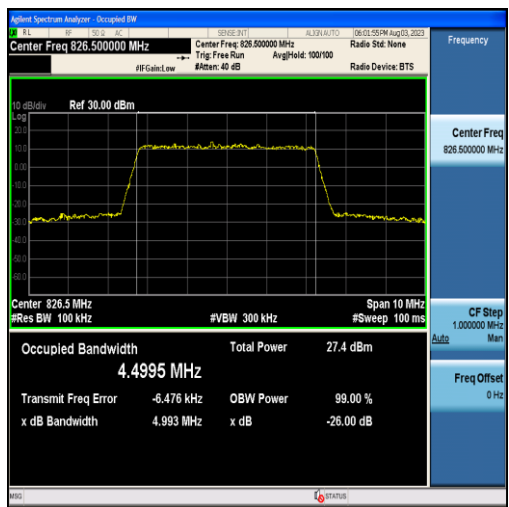

Band5-3MHz-16QAM-20635-15RB#0-2.6944

Band5-5MHz-QPSK-20425-25RB#0-4.5209

Band5-5MHz-16QAM-20425-25RB#0-4.4995

Band5-5MHz-QPSK-20525-25RB#0-4.5145

Band5-5MHz-16QAM-20525-25RB#0-4.5016

Band5-5MHz-QPSK-20625-25RB#0-4.5107