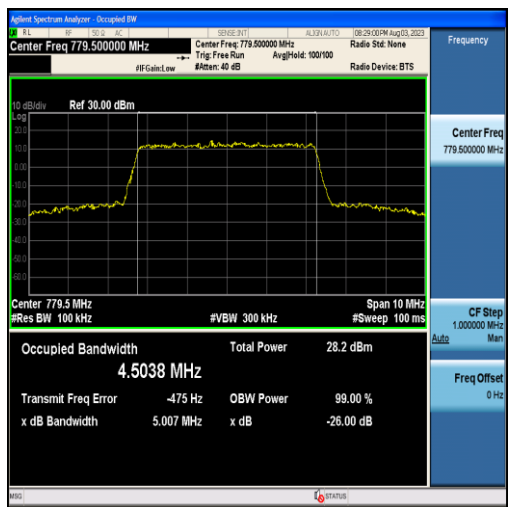

Band13-5MHz-QPSK-23205-25RB#0-4.5288

Band13-5MHz-16QAM-23205-25RB#0-4.5038