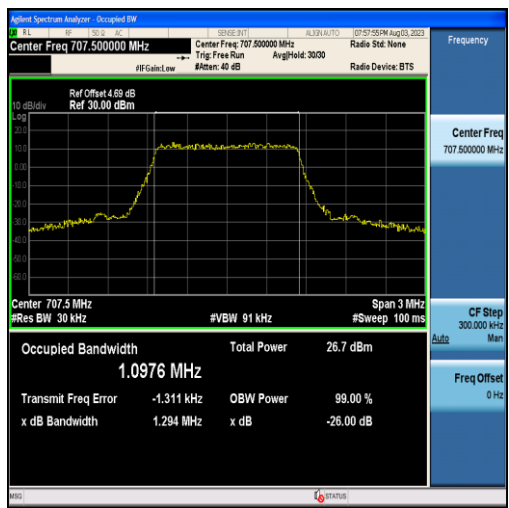

Band7-20MHz-16QAM-21350-100RB#0-17.709

Band12-1.4MHz-QPSK-23017-6RB#0-1.0945

Band12-1.4MHz-16QAM-23017-6RB#0-1.0995

Band12-1.4MHz-QPSK-23095-6RB#0-1.0907

Band12-1.4MHz-16QAM-23095-6RB#0-1.0976

Band12-1.4MHz-QPSK-23173-6RB#0-1.0920