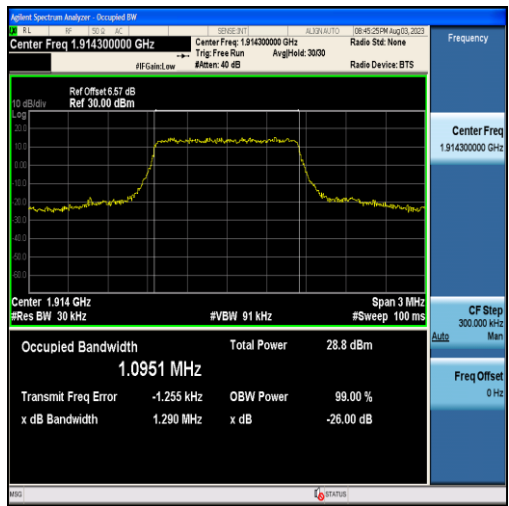

Band25-1.4MHz-16QAM-26365-6RB#0-1.0967

Band25-1.4MHz-QPSK-26683-6RB#0-1.0951