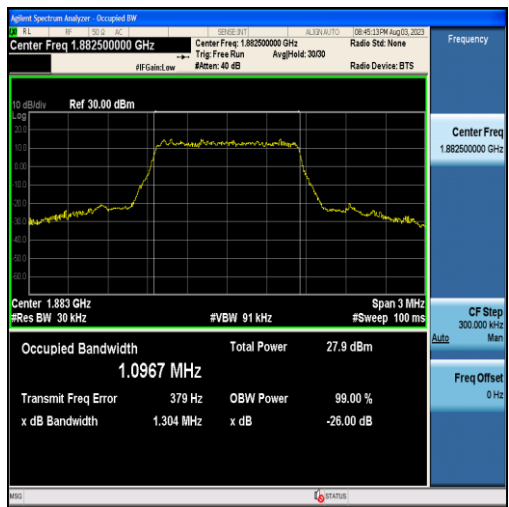

Band13-5MHz-16QAM-23255-25RB#0-4.5171

Band13-10MHz-QPSK-23230-50RB#0-8.9704

Band13-10MHz-16QAM-23230-50RB#0-8.9469

Band25-1.4MHz-QPSK-26047-6RB#0-1.0931

Band25-1.4MHz-16QAM-26047-6RB#0-1.1020

Band25-1.4MHz-QPSK-26365-6RB#0-1.0995