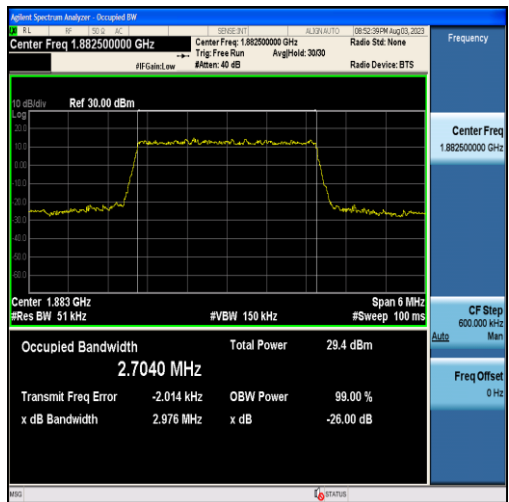

Band25-1.4MHz-16QAM-26365-6RB#0-1.0967

Band25-1.4MHz-QPSK-26683-6RB#0-1.0951

Band25-1.4MHz-16QAM-26683-6RB#0-1.0988

Band25-3MHz-QPSK-26055-15RB#0-2.7042

Band25-3MHz-16QAM-26055-15RB#0-2.7027

Band25-3MHz-QPSK-26365-15RB#0-2.7040