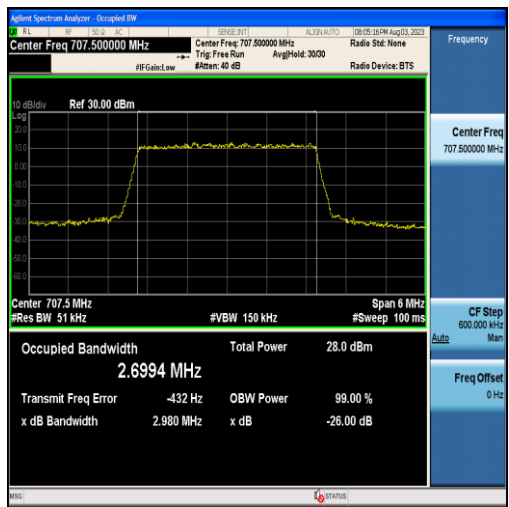

Band12-3MHz-16QAM-23025-15RB#0-2.7043

Band12-3MHz-QPSK-23095-15RB#0-2.6994