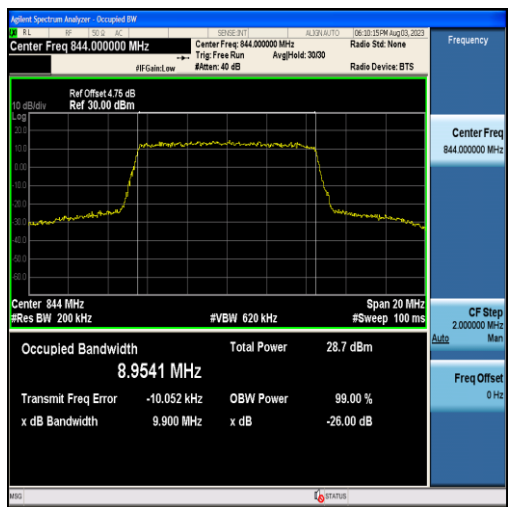

Band5-5MHz-16QAM-20625-25RB#0-4.4985

Band5-10MHz-QPSK-20450-50RB#0-8.9807

Band5-10MHz-16QAM-20450-50RB#0-8.9616

Band5-10MHz-QPSK-20525-50RB#0-8.9659

Band5-10MHz-16QAM-20525-50RB#0-8.9590

Band5-10MHz-QPSK-20600-50RB#0-8.9541