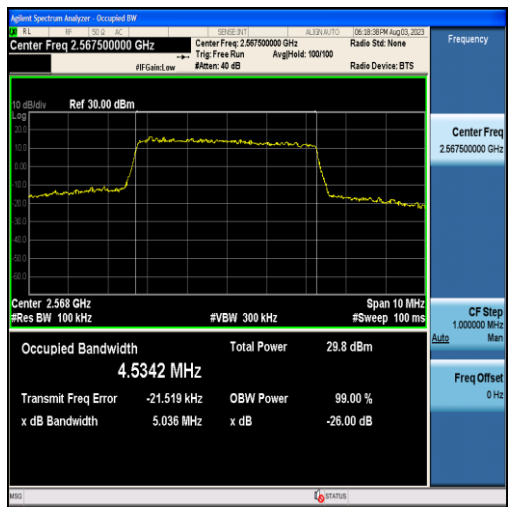

Band5-10MHz-16QAM-20600-50RB#0-8.9594

Band7-5MHz-QPSK-20775-25RB#0-4.5194

Band7-5MHz-16QAM-20775-25RB#0-4.5035

Band7-5MHz-QPSK-21100-25RB#0-4.4956

Band7-5MHz-16QAM-21100-25RB#0-4.5175

Band7-5MHz-QPSK-21425-25RB#0-4.5167