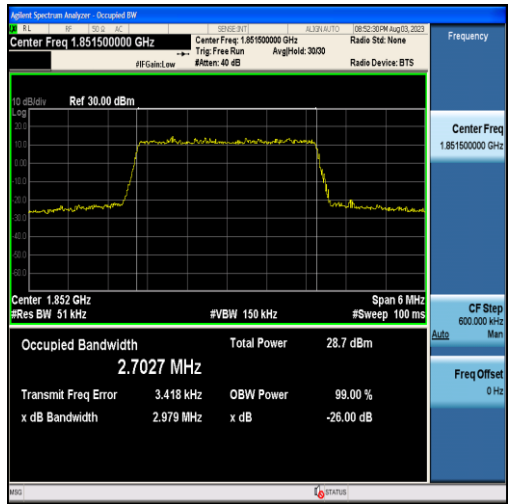

Band25-1.4MHz-16QAM-26365-6RB#0-1.0967

Band25-1.4MHz-QPSK-26683-6RB#0-1.0951

Band25-1.4MHz-16QAM-26683-6RB#0-1.0988

Band25-3MHz-QPSK-26055-15RB#0-2.7042

Band25-3MHz-16QAM-26055-15RB#0-2.7027

Band25-3MHz-QPSK-26365-15RB#0-2.7040