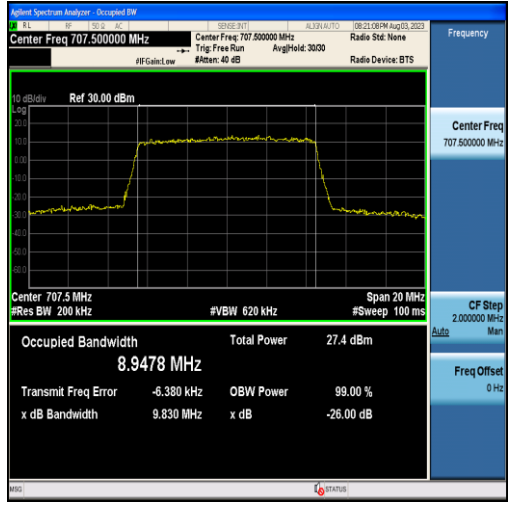

Band12-5MHz-16QAM-23155-25RB#0-4.5107

Band12-10MHz-QPSK-23060-50RB#0-8.9972

Band12-10MHz-16QAM-23060-50RB#0-8.9965

Band12-10MHz-QPSK-23095-50RB#0-8.9526

Band12-10MHz-16QAM-23095-50RB#0-8.9478

Band12-10MHz-QPSK-23130-50RB#0-8.9684