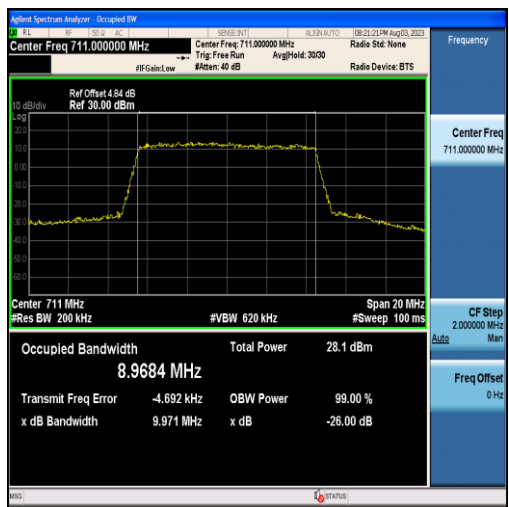

Band12-5MHz-16QAM-23155-25RB#0-4.5107

Band12-10MHz-QPSK-23060-50RB#0-8.9972

Band12-10MHz-16QAM-23060-50RB#0-8.9965

Band12-10MHz-QPSK-23095-50RB#0-8.9526

Band12-10MHz-16QAM-23095-50RB#0-8.9478

Band12-10MHz-QPSK-23130-50RB#0-8.9684