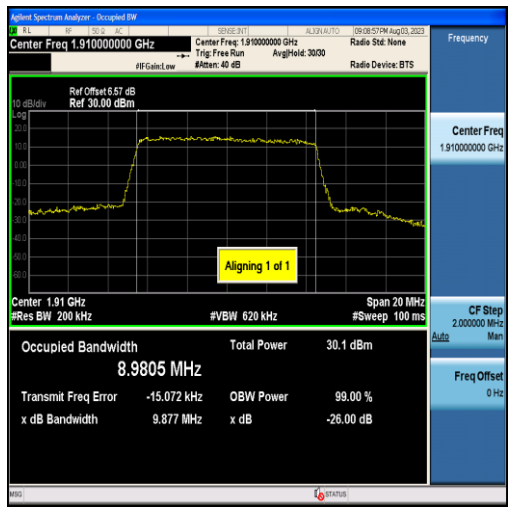

Band25-10MHz-16QAM-26365-50RB#0-8.9680

Band25-10MHz-QPSK-26640-50RB#0-8.9805