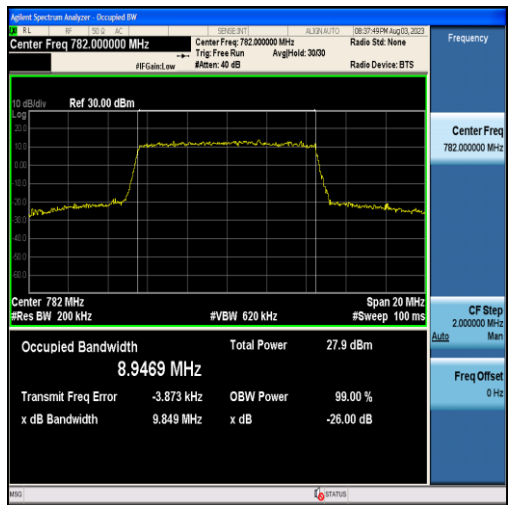

Band13-10MHz-QPSK-23230-50RB#0-8.9704

Band13-10MHz-16QAM-23230-50RB#0-8.9469