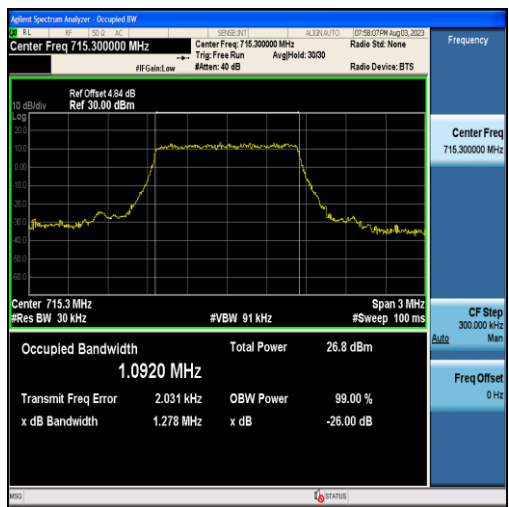

Band7-20MHz-16QAM-21350-100RB#0-17.709

Band12-1.4MHz-QPSK-23017-6RB#0-1.0945

Band12-1.4MHz-16QAM-23017-6RB#0-1.0995

Band12-1.4MHz-QPSK-23095-6RB#0-1.0907

Band12-1.4MHz-16QAM-23095-6RB#0-1.0976

Band12-1.4MHz-QPSK-23173-6RB#0-1.0920