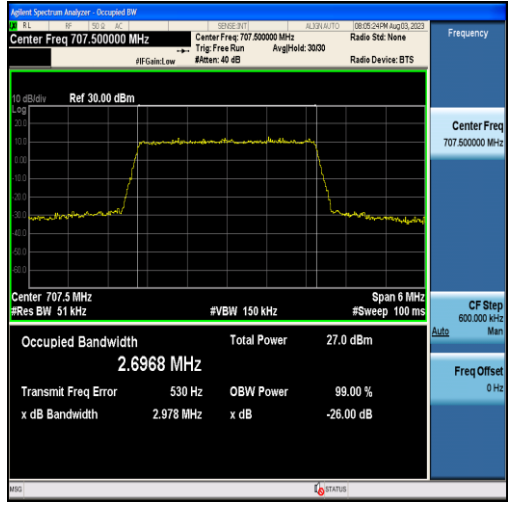

Band12-1.4MHz-16QAM-23173-6RB#0-1.0995

Band12-3MHz-QPSK-23025-15RB#0-2.7017

Band12-3MHz-16QAM-23025-15RB#0-2.7043

Band12-3MHz-QPSK-23095-15RB#0-2.6994

Band12-3MHz-16QAM-23095-15RB#0-2.6968

Band12-3MHz-QPSK-23165-15RB#0-2.7041