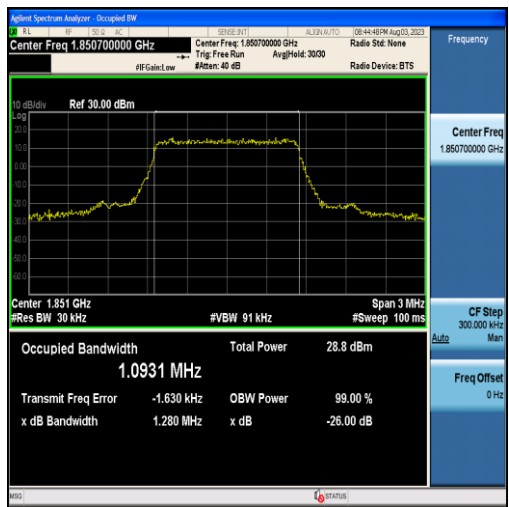

Band13-10MHz-16QAM-23230-50RB#0-8.9469

Band25-1.4MHz-QPSK-26047-6RB#0-1.0931