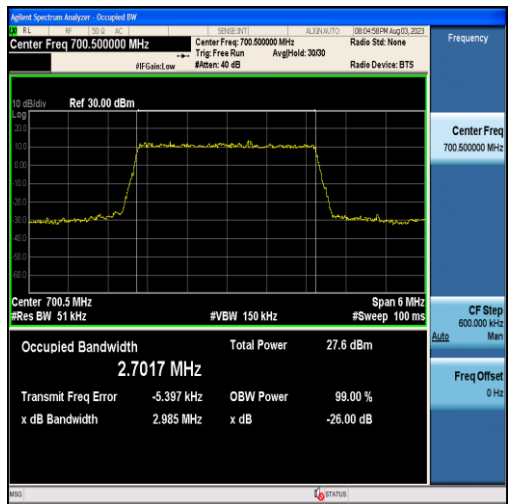

Band12-1.4MHz-16QAM-23173-6RB#0-1.0995

Band12-3MHz-QPSK-23025-15RB#0-2.7017