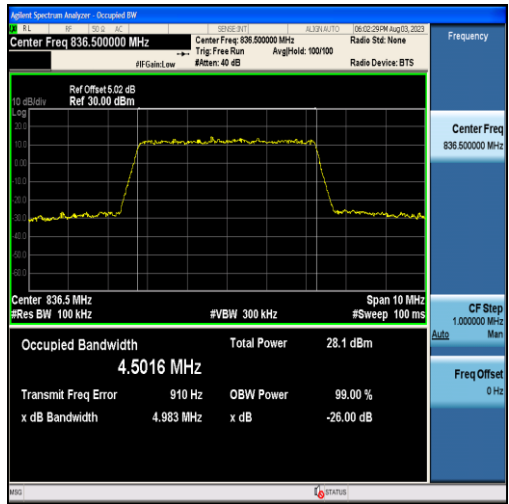

Band5-3MHz-16QAM-20635-15RB#0-2.6944

Band5-5MHz-QPSK-20425-25RB#0-4.5209

Band5-5MHz-16QAM-20425-25RB#0-4.4995

Band5-5MHz-QPSK-20525-25RB#0-4.5145

Band5-5MHz-16QAM-20525-25RB#0-4.5016

Band5-5MHz-QPSK-20625-25RB#0-4.5107