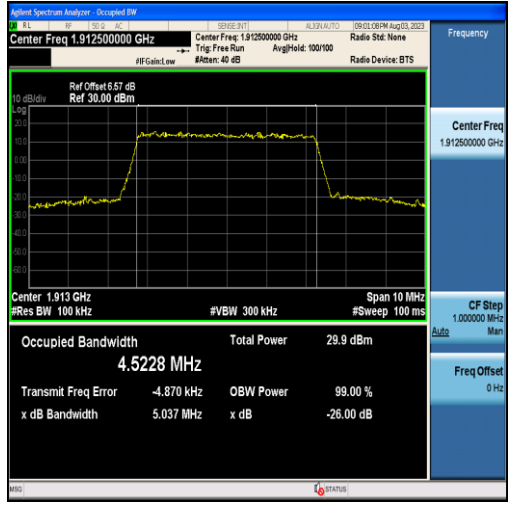

Band25-5MHz-16QAM-26365-25RB#0-4.5193

Band25-5MHz-QPSK-26665-25RB#0-4.5228