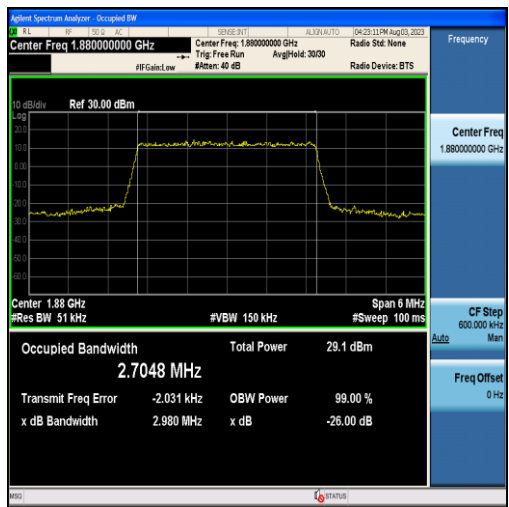

Band2-3MHz-QPSK-18900-15RB#0-2.7048