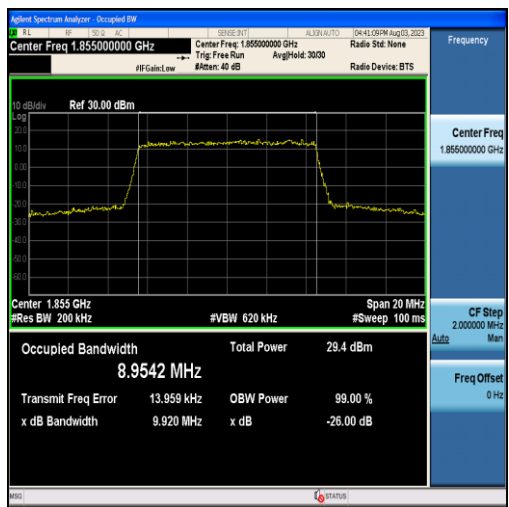

Band2-10MHz-16QAM-18650-50RB#0-8.9542