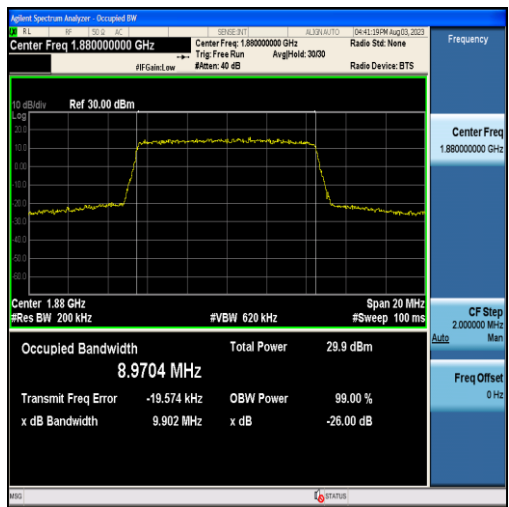

Band2-10MHz-QPSK-18900-50RB#0-8.9704