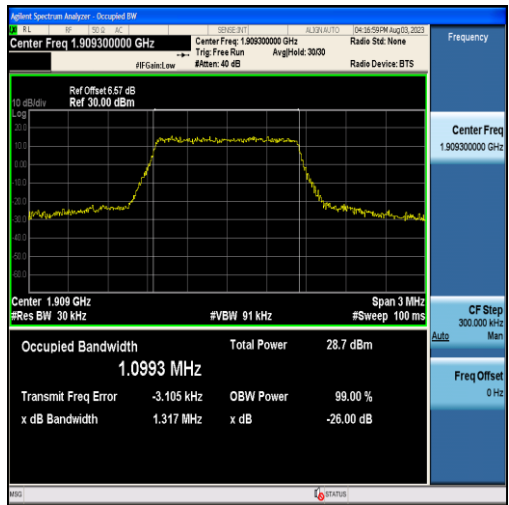

## Test Graphs

Band2-1.4MHz-QPSK-18607-6RB#0-1.0943

Band2-1.4MHz-16QAM-18607-6RB#0-1.1021

Band2-1.4MHz-QPSK-18900-6RB#0-1.1015

Band2-1.4MHz-16QAM-18900-6RB#0-1.0941

Band2-1.4MHz-QPSK-19193-6RB#0-1.0956

Band2-1.4MHz-16QAM-19193-6RB#0-1.0993