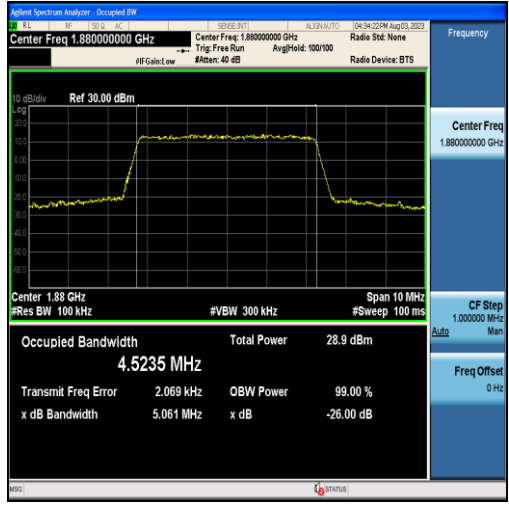

Band2-5MHz-16QAM-18900-25RB#0-4.5235