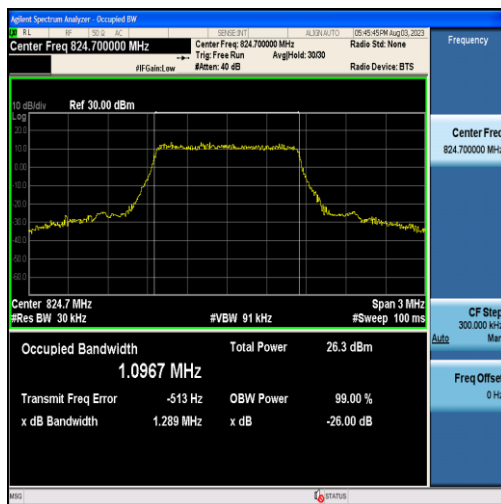

Band5-1.4MHz-16QAM-20407-6RB#0-1.0967