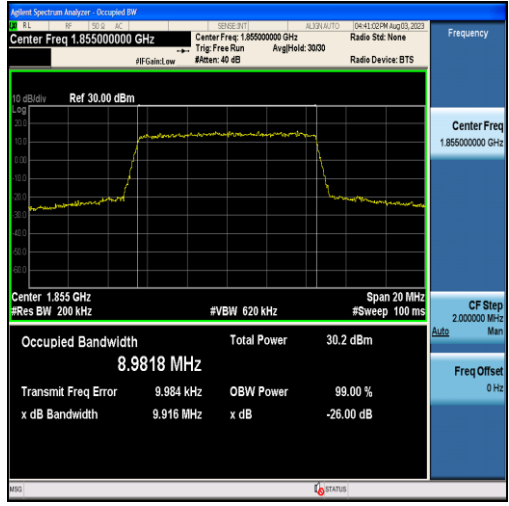

Band2-5MHz-QPSK-18625-25RB#0-4.5260

Band2-5MHz-16QAM-18625-25RB#0-4.5047

Band2-5MHz-QPSK-18900-25RB#0-4.5015

Band2-5MHz-16QAM-18900-25RB#0-4.5235

Band2-5MHz-QPSK-19175-25RB#0-4.5188

Band2-5MHz-16QAM-19175-25RB#0-4.4967