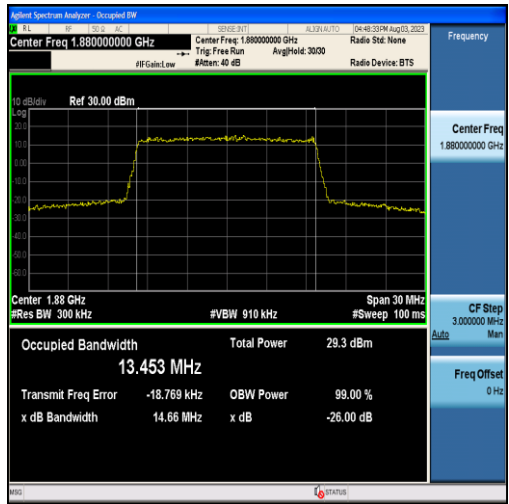

Band2-15MHz-16QAM-18900-75RB#0-13.453