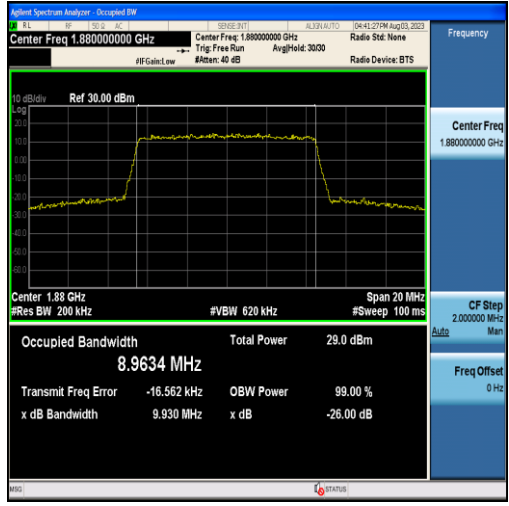

Band2-10MHz-16QAM-18900-50RB#0-8.9634