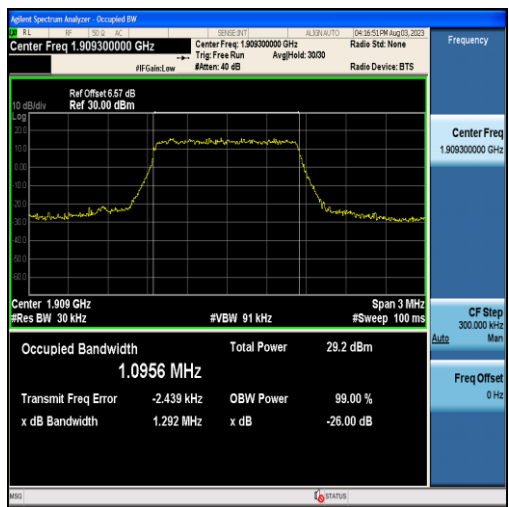

## Test Graphs

Band2-1.4MHz-QPSK-18607-6RB#0-1.0943

Band2-1.4MHz-16QAM-18607-6RB#0-1.1021

Band2-1.4MHz-QPSK-18900-6RB#0-1.1015

Band2-1.4MHz-16QAM-18900-6RB#0-1.0941

Band2-1.4MHz-QPSK-19193-6RB#0-1.0956

Band2-1.4MHz-16QAM-19193-6RB#0-1.0993