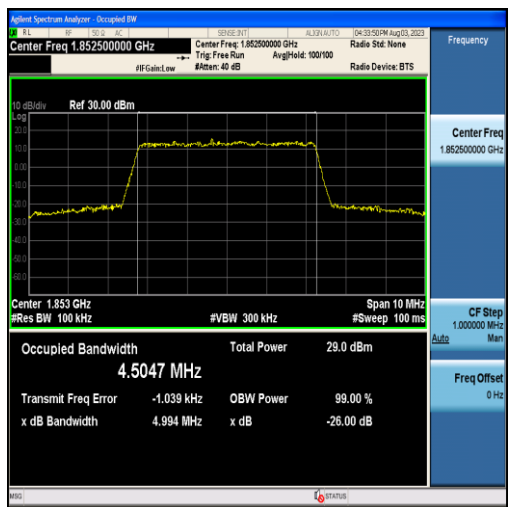

Band2-5MHz-16QAM-18625-25RB#0-4.5047