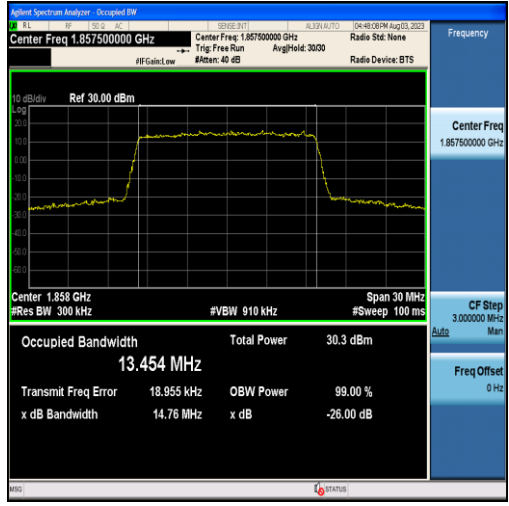

Band2-10MHz-QPSK-18650-50RB#0-8.9818

Band2-10MHz-16QAM-18650-50RB#0-8.9542

Band2-10MHz-QPSK-18900-50RB#0-8.9704

Band2-10MHz-16QAM-18900-50RB#0-8.9634

Band2-10MHz-QPSK-19150-50RB#0-8.9724

Band2-10MHz-16QAM-19150-50RB#0-8.9577