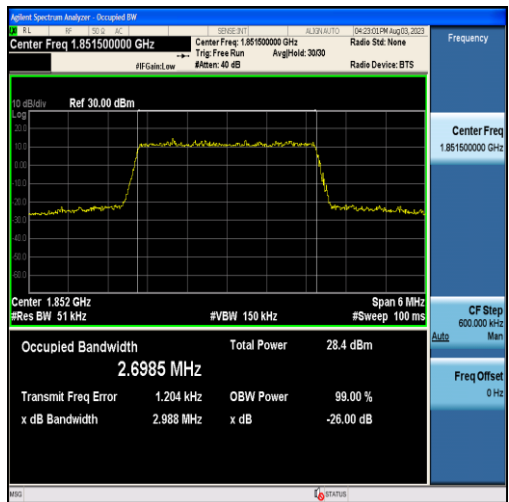

Band2-3MHz-16QAM-18615-15RB#0-2.6985