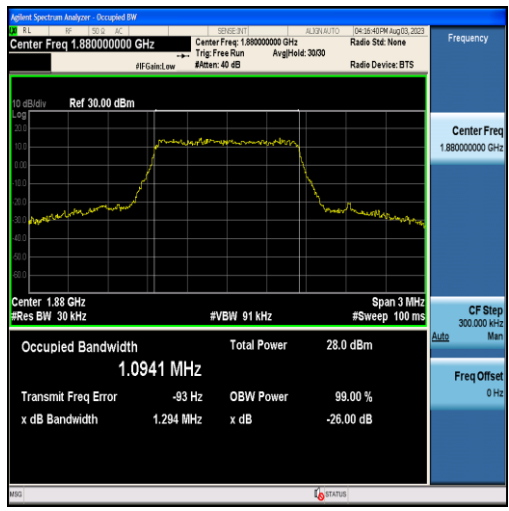

## Test Graphs

Band2-1.4MHz-QPSK-18607-6RB#0-1.0943

Band2-1.4MHz-16QAM-18607-6RB#0-1.1021

Band2-1.4MHz-QPSK-18900-6RB#0-1.1015

Band2-1.4MHz-16QAM-18900-6RB#0-1.0941

Band2-1.4MHz-QPSK-19193-6RB#0-1.0956

Band2-1.4MHz-16QAM-19193-6RB#0-1.0993