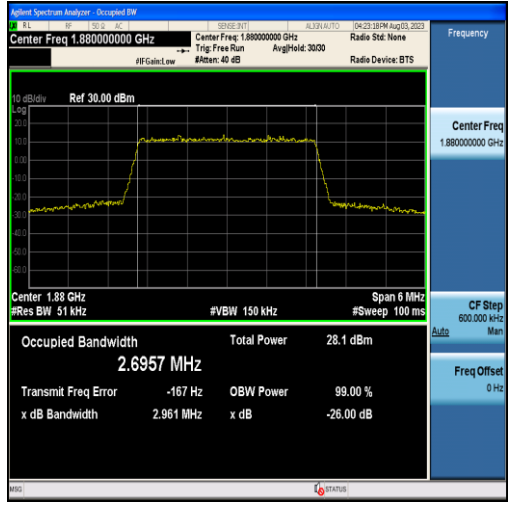

Band2-3MHz-16QAM-18900-15RB#0-2.6957