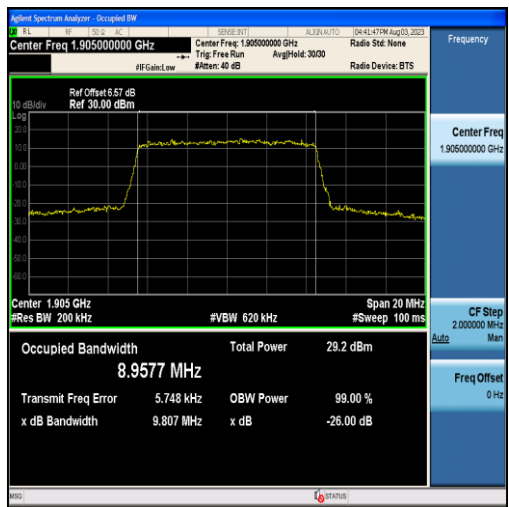

Band2-10MHz-QPSK-18650-50RB#0-8.9818

Band2-10MHz-16QAM-18650-50RB#0-8.9542

Band2-10MHz-QPSK-18900-50RB#0-8.9704

Band2-10MHz-16QAM-18900-50RB#0-8.9634

Band2-10MHz-QPSK-19150-50RB#0-8.9724

Band2-10MHz-16QAM-19150-50RB#0-8.9577