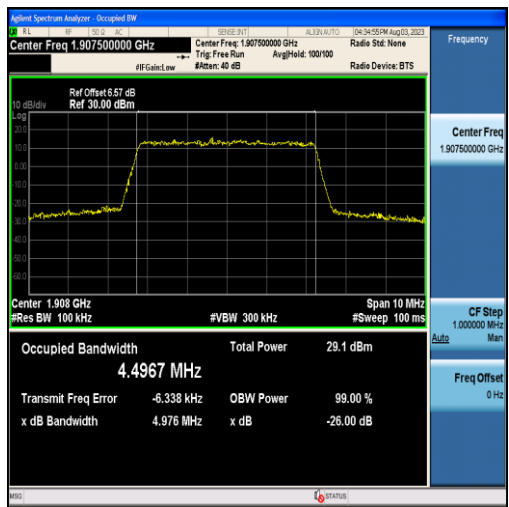

Band2-5MHz-QPSK-18625-25RB#0-4.5260

Band2-5MHz-16QAM-18625-25RB#0-4.5047

Band2-5MHz-QPSK-18900-25RB#0-4.5015

Band2-5MHz-16QAM-18900-25RB#0-4.5235

Band2-5MHz-QPSK-19175-25RB#0-4.5188

Band2-5MHz-16QAM-19175-25RB#0-4.4967