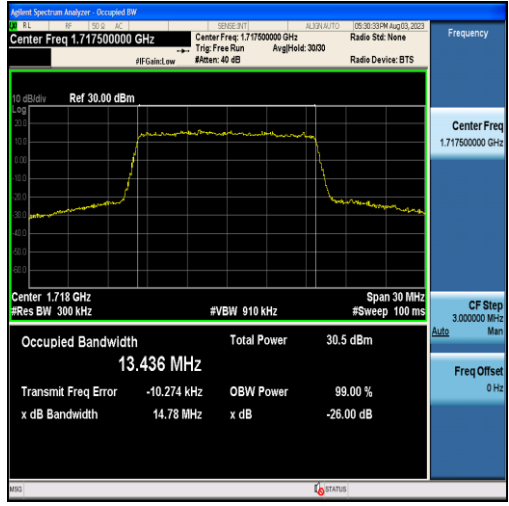

Band4-10MHz-QPSK-20000-50RB#0-8.9542

Band4-10MHz-16QAM-20000-50RB#0-8.9573

Band4-10MHz-QPSK-20175-50RB#0-8.9651

Band4-10MHz-16QAM-20175-50RB#0-8.9730

Band4-10MHz-QPSK-20350-50RB#0-8.9606

Band4-10MHz-16QAM-20350-50RB#0-8.9573