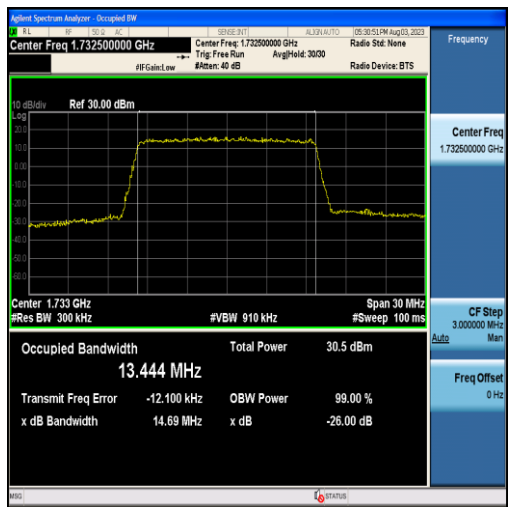

Band4-15MHz-QPSK-20175-75RB#0-13.444