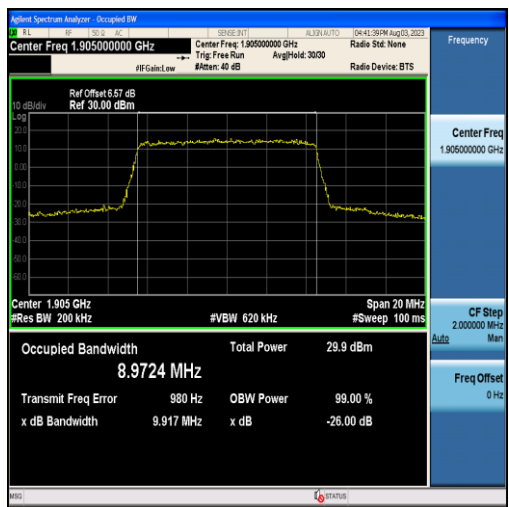

Band2-10MHz-QPSK-18650-50RB#0-8.9818

Band2-10MHz-16QAM-18650-50RB#0-8.9542

Band2-10MHz-QPSK-18900-50RB#0-8.9704

Band2-10MHz-16QAM-18900-50RB#0-8.9634

Band2-10MHz-QPSK-19150-50RB#0-8.9724

Band2-10MHz-16QAM-19150-50RB#0-8.9577