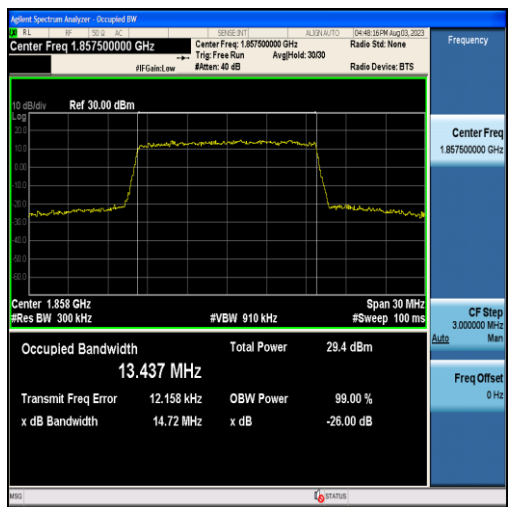

Band2-15MHz-16QAM-18675-75RB#0-13.437