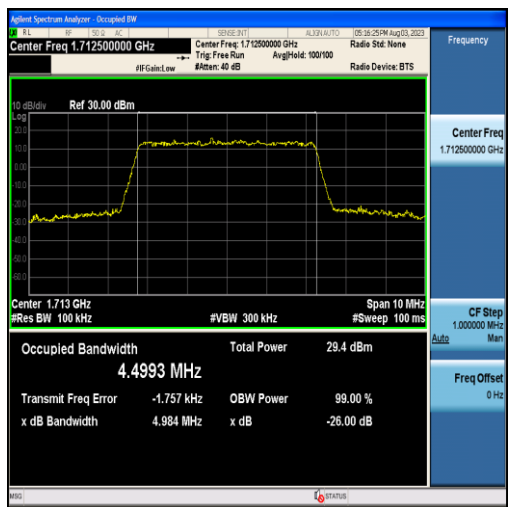

Band4-5MHz-16QAM-19975-25RB#0-4.4993