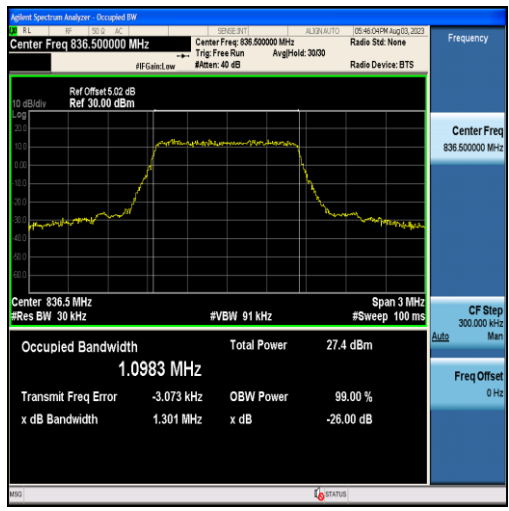

Band5-1.4MHz-16QAM-20525-6RB#0-1.0983