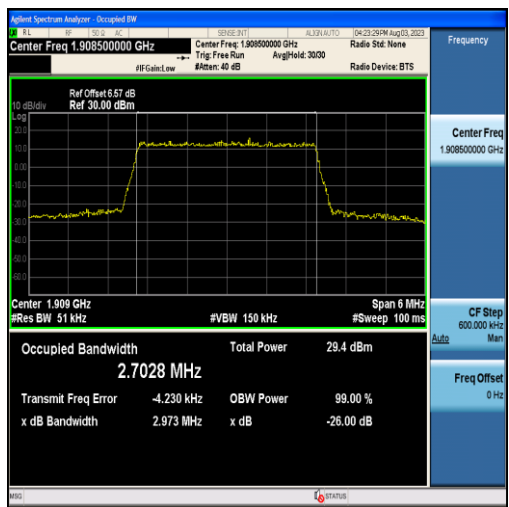

Band2-3MHz-QPSK-18615-15RB#0-2.7083

Band2-3MHz-16QAM-18615-15RB#0-2.6985

Band2-3MHz-QPSK-18900-15RB#0-2.7048

Band2-3MHz-16QAM-18900-15RB#0-2.6957

Band2-3MHz-QPSK-19185-15RB#0-2.7028

Band2-3MHz-16QAM-19185-15RB#0-2.6959