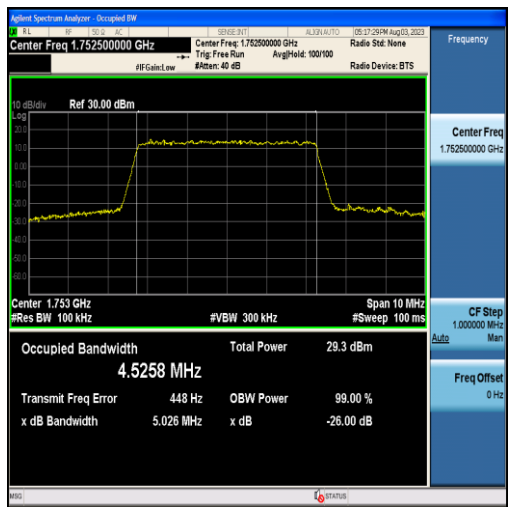

Band4-5MHz-QPSK-19975-25RB#0-4.5221

Band4-5MHz-16QAM-19975-25RB#0-4.4993

Band4-5MHz-QPSK-20175-25RB#0-4.4994

Band4-5MHz-16QAM-20175-25RB#0-4.5143

Band4-5MHz-QPSK-20375-25RB#0-4.5058

Band4-5MHz-16QAM-20375-25RB#0-4.5258