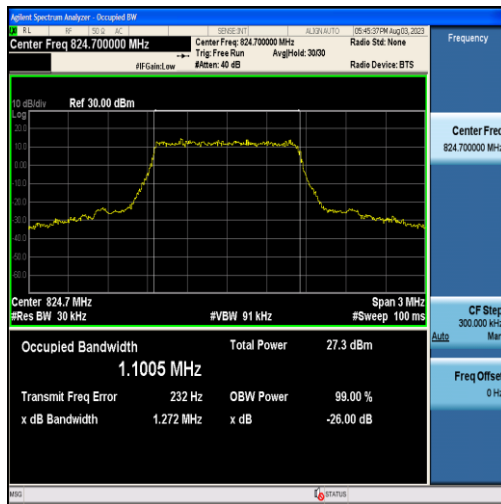

Band4-20MHz-QPSK-20050-100RB#0-17.916

Band4-20MHz-16QAM-20050-100RB#0-17.943

Band4-20MHz-QPSK-20175-100RB#0-17.941

Band4-20MHz-16QAM-20175-100RB#0-17.948

Band4-20MHz-QPSK-20300-100RB#0-17.886

Band4-20MHz-16QAM-20300-100RB#0-17.892