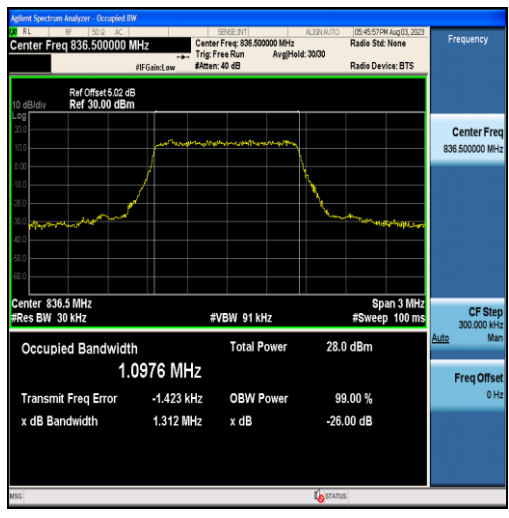

Band5-1.4MHz-QPSK-20525-6RB#0-1.0976