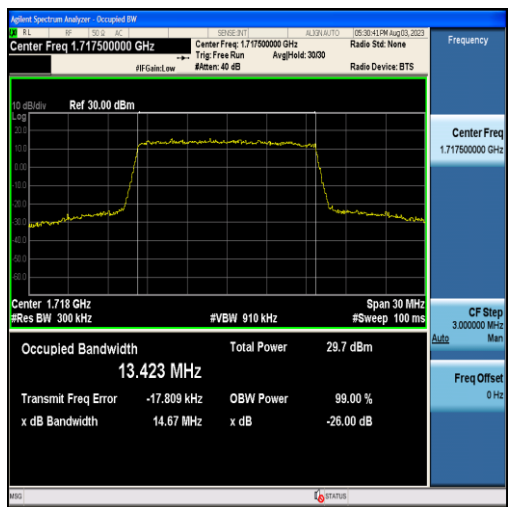

Band4-15MHz-16QAM-20025-75RB#0-13.423