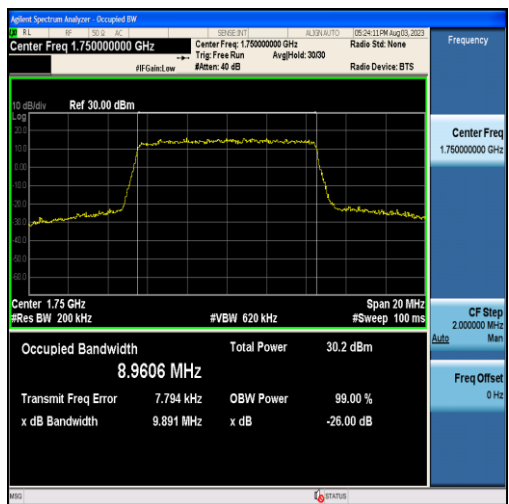

Band4-10MHz-QPSK-20000-50RB#0-8.9542

Band4-10MHz-16QAM-20000-50RB#0-8.9573

Band4-10MHz-QPSK-20175-50RB#0-8.9651

Band4-10MHz-16QAM-20175-50RB#0-8.9730

Band4-10MHz-QPSK-20350-50RB#0-8.9606

Band4-10MHz-16QAM-20350-50RB#0-8.9573