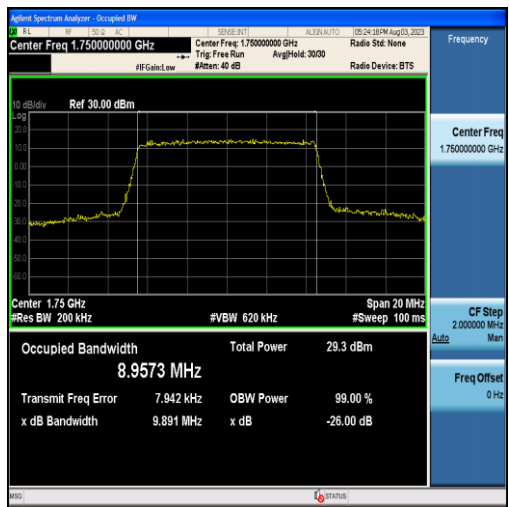

Band4-10MHz-QPSK-20000-50RB#0-8.9542

Band4-10MHz-16QAM-20000-50RB#0-8.9573

Band4-10MHz-QPSK-20175-50RB#0-8.9651

Band4-10MHz-16QAM-20175-50RB#0-8.9730

Band4-10MHz-QPSK-20350-50RB#0-8.9606

Band4-10MHz-16QAM-20350-50RB#0-8.9573