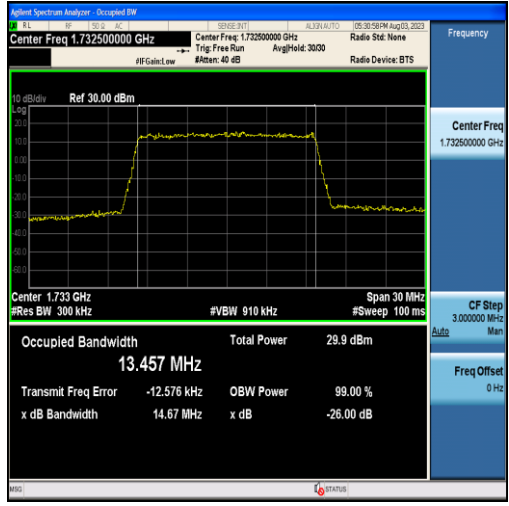

Band4-15MHz-16QAM-20175-75RB#0-13.457