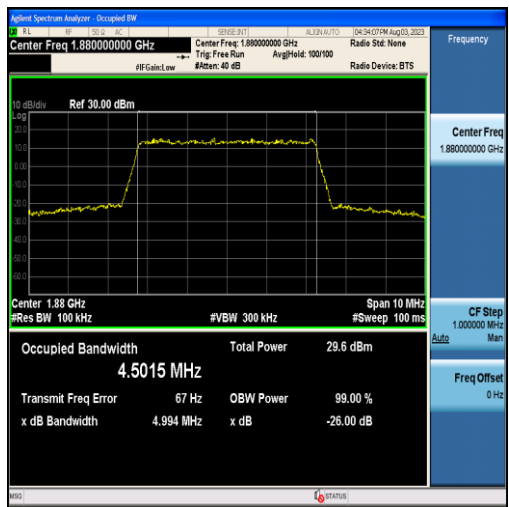

Band2-5MHz-QPSK-18900-25RB#0-4.5015