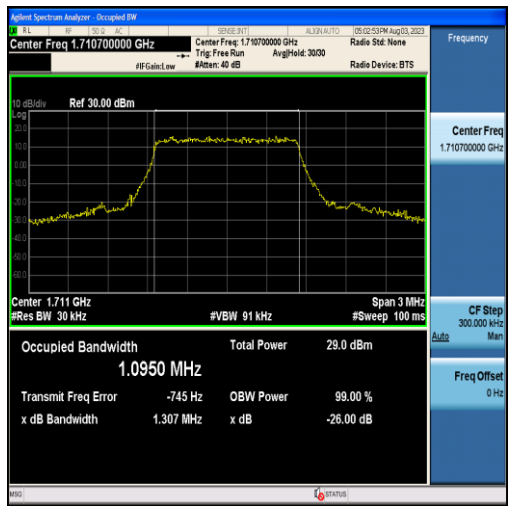

Band2-20MHz-QPSK-18700-100RB#0-17.864

Band2-20MHz-16QAM-18700-100RB#0-17.881

Band2-20MHz-QPSK-18900-100RB#0-17.906

Band2-20MHz-16QAM-18900-100RB#0-17.897

Band2-20MHz-QPSK-19100-100RB#0-17.939

Band2-20MHz-16QAM-19100-100RB#0-17.926