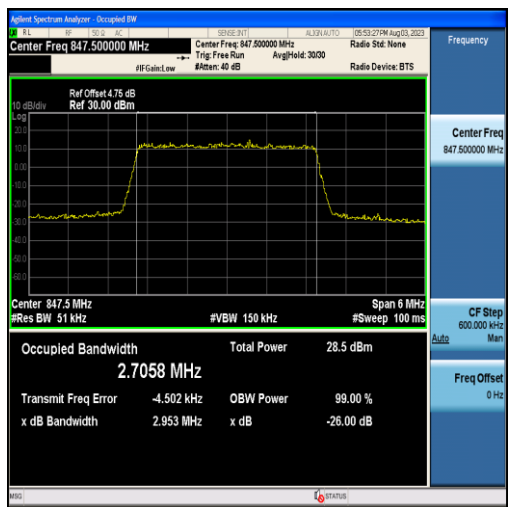

Band5-3MHz-QPSK-20415-15RB#0-2.6946

Band5-3MHz-16QAM-20415-15RB#0-2.6973

Band5-3MHz-QPSK-20525-15RB#0-2.6969

Band5-3MHz-16QAM-20525-15RB#0-2.6968

Band5-3MHz-QPSK-20635-15RB#0-2.7058