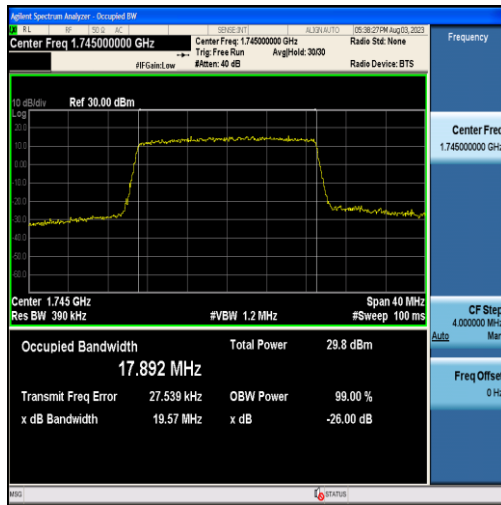

Band4-20MHz-QPSK-20050-100RB#0-17.916

Band4-20MHz-16QAM-20050-100RB#0-17.943

Band4-20MHz-QPSK-20175-100RB#0-17.941

Band4-20MHz-16QAM-20175-100RB#0-17.948

Band4-20MHz-QPSK-20300-100RB#0-17.886

Band4-20MHz-16QAM-20300-100RB#0-17.892