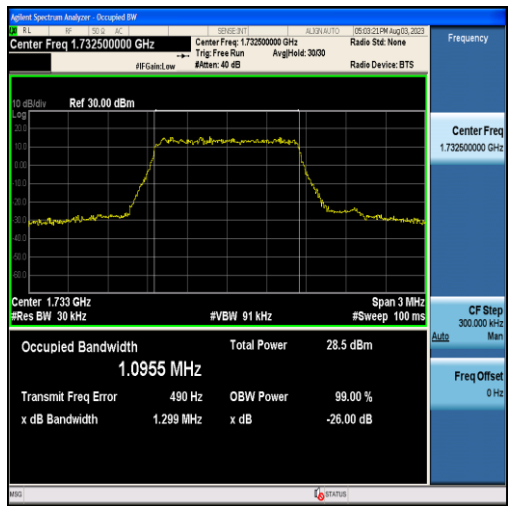

Band4-1.4MHz-16QAM-20175-6RB#0-1.0955