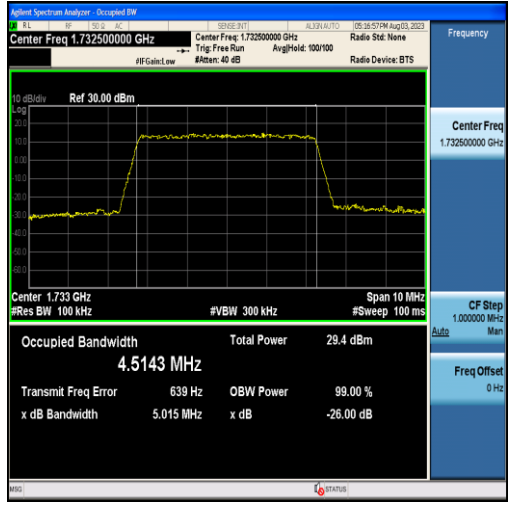

Band4-5MHz-16QAM-20175-25RB#0-4.5143