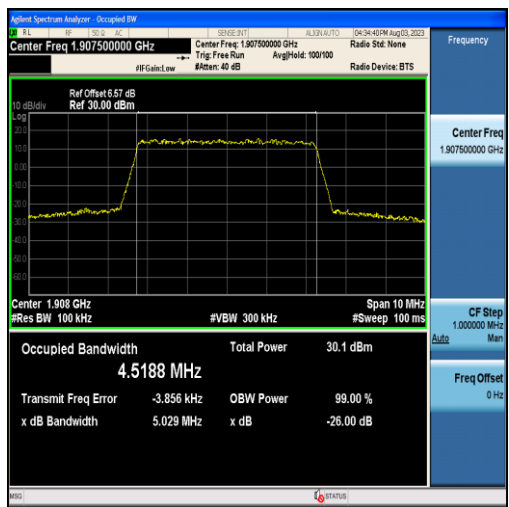

Band2-5MHz-QPSK-18625-25RB#0-4.5260

Band2-5MHz-16QAM-18625-25RB#0-4.5047

Band2-5MHz-QPSK-18900-25RB#0-4.5015

Band2-5MHz-16QAM-18900-25RB#0-4.5235

Band2-5MHz-QPSK-19175-25RB#0-4.5188

Band2-5MHz-16QAM-19175-25RB#0-4.4967