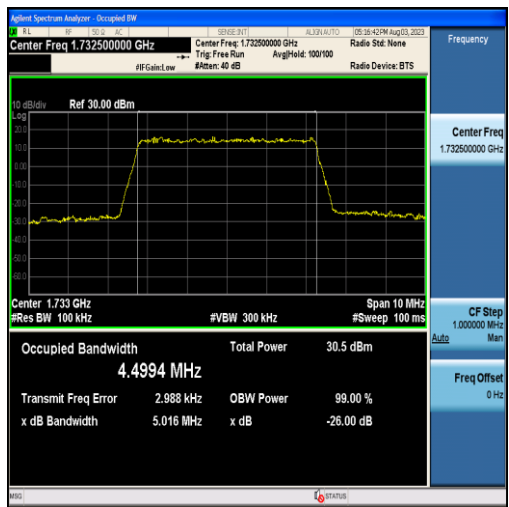

Band4-5MHz-QPSK-20175-25RB#0-4.4994