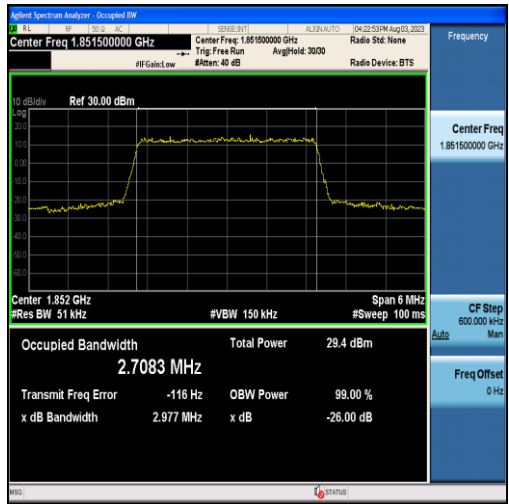

## Test Graphs

Band2-1.4MHz-QPSK-18607-6RB#0-1.0943

Band2-1.4MHz-16QAM-18607-6RB#0-1.1021

Band2-1.4MHz-QPSK-18900-6RB#0-1.1015

Band2-1.4MHz-16QAM-18900-6RB#0-1.0941

Band2-1.4MHz-QPSK-19193-6RB#0-1.0956

Band2-1.4MHz-16QAM-19193-6RB#0-1.0993