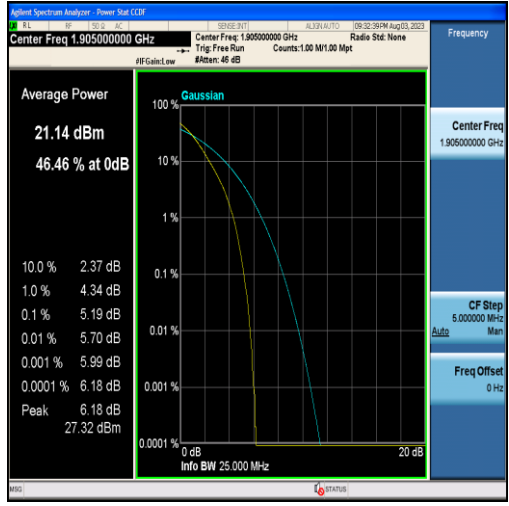

Band25-20MHz-16QAM-26365-100RB#0

Band25-20MHz-QPSK-26590-100RB#0

Band25-20MHz-16QAM-26590-100RB#0

Band26-1.4MHz-QPSK-26697-6RB#0

Band26-1.4MHz-16QAM-26697-6RB#0

Band26-1.4MHz-QPSK-26740-6RB#0

Band26-1.4MHz-16QAM-26740-6RB#0