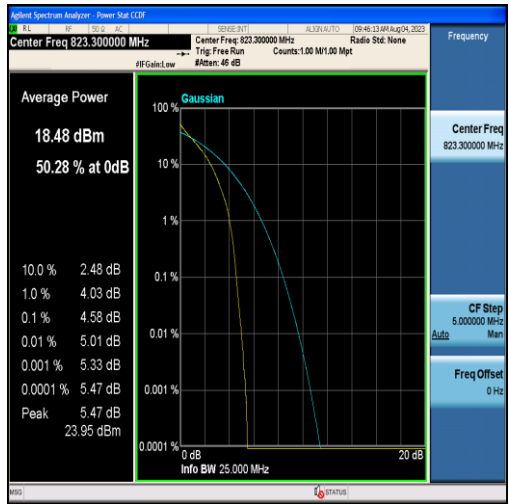

Band25-20MHz-16QAM-26365-100RB#0

Band25-20MHz-QPSK-26590-100RB#0

Band25-20MHz-16QAM-26590-100RB#0

Band26-1.4MHz-QPSK-26697-6RB#0

Band26-1.4MHz-16QAM-26697-6RB#0

Band26-1.4MHz-QPSK-26740-6RB#0

Band26-1.4MHz-16QAM-26740-6RB#0