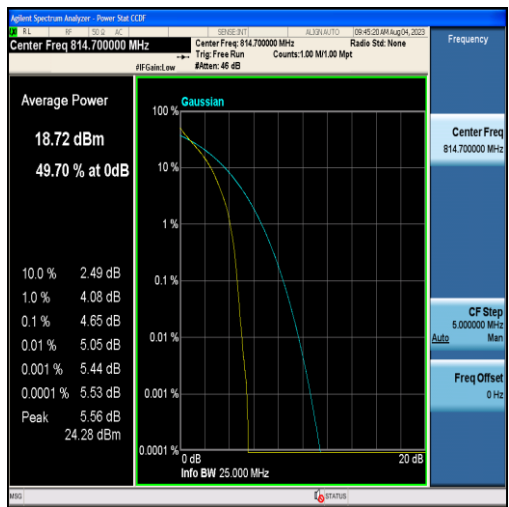

Band25-20MHz-16QAM-26365-100RB#0

Band25-20MHz-QPSK-26590-100RB#0

Band25-20MHz-16QAM-26590-100RB#0

Band26-1.4MHz-QPSK-26697-6RB#0

Band26-1.4MHz-16QAM-26697-6RB#0

Band26-1.4MHz-QPSK-26740-6RB#0

Band26-1.4MHz-16QAM-26740-6RB#0