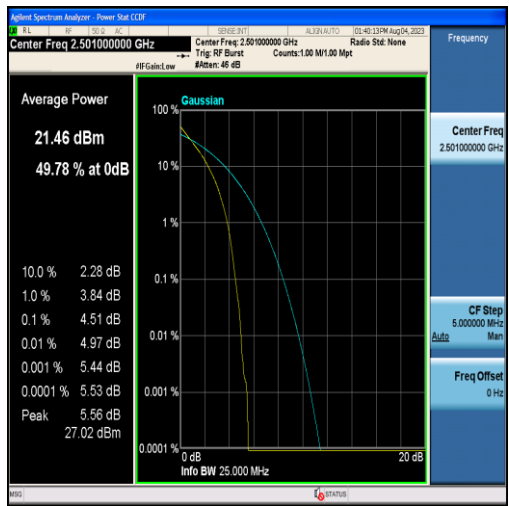

Band41-5MHz-16QAM-41565-25RB#0

Band41-10MHz-QPSK-39700-50RB#0