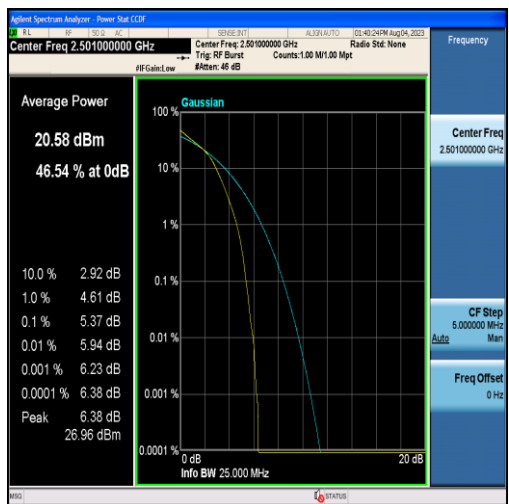

Band41-10MHz-QPSK-39700-50RB#0

Band41-10MHz-16QAM-39700-50RB#0