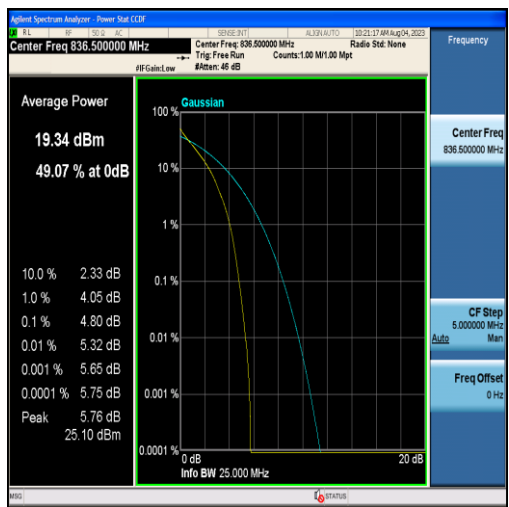

Band26-3MHz-16QAM-26805-15RB#0

Band26-3MHz-QPSK-26915-15RB#0