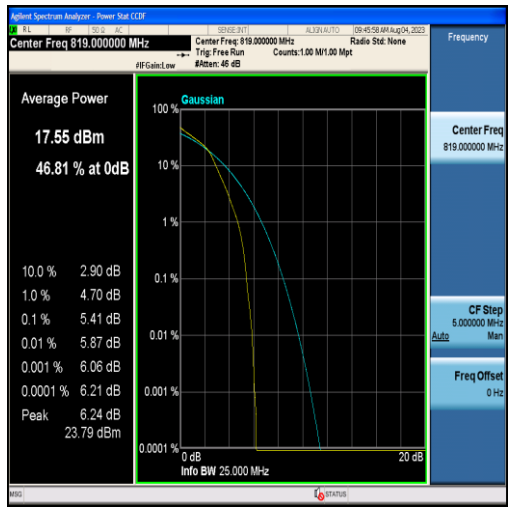

Band25-20MHz-16QAM-26365-100RB#0

Band25-20MHz-QPSK-26590-100RB#0

Band25-20MHz-16QAM-26590-100RB#0

Band26-1.4MHz-QPSK-26697-6RB#0

Band26-1.4MHz-16QAM-26697-6RB#0

Band26-1.4MHz-QPSK-26740-6RB#0

Band26-1.4MHz-16QAM-26740-6RB#0