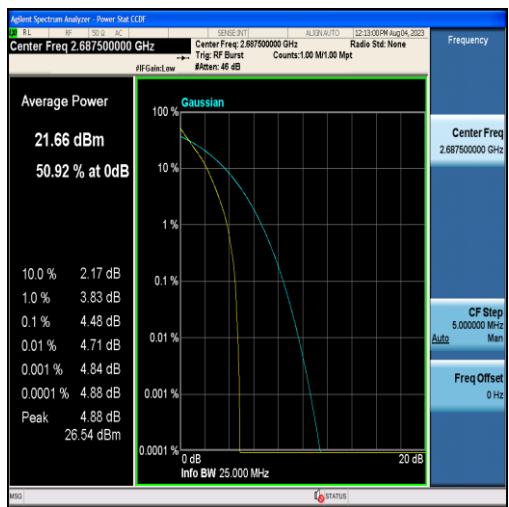

Band38-20MHz-QPSK-38150-100RB#0

Band38-20MHz-16QAM-38150-100RB#0

Band41-5MHz-QPSK-39675-25RB#0

Band41-5MHz-16QAM-39675-25RB#0

Band41-5MHz-QPSK-40620-25RB#0

Band41-5MHz-16QAM-40620-25RB#0

Band41-5MHz-QPSK-41565-25RB#0