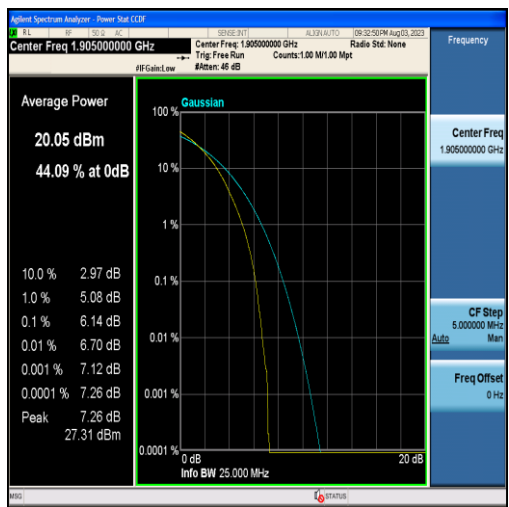

Band25-20MHz-16QAM-26365-100RB#0

Band25-20MHz-QPSK-26590-100RB#0

Band25-20MHz-16QAM-26590-100RB#0

Band26-1.4MHz-QPSK-26697-6RB#0

Band26-1.4MHz-16QAM-26697-6RB#0

Band26-1.4MHz-QPSK-26740-6RB#0

Band26-1.4MHz-16QAM-26740-6RB#0