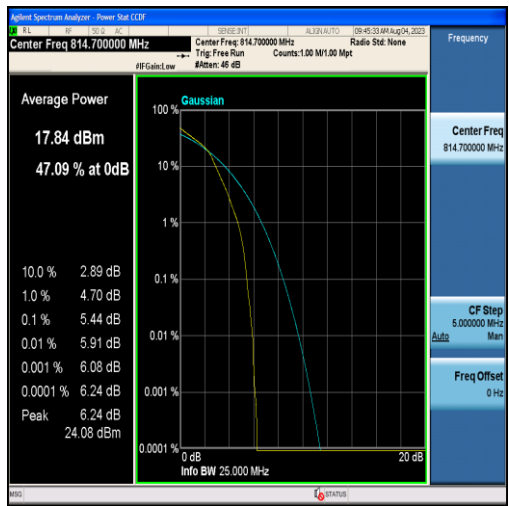

Band25-20MHz-16QAM-26365-100RB#0

Band25-20MHz-QPSK-26590-100RB#0

Band25-20MHz-16QAM-26590-100RB#0

Band26-1.4MHz-QPSK-26697-6RB#0

Band26-1.4MHz-16QAM-26697-6RB#0

Band26-1.4MHz-QPSK-26740-6RB#0

Band26-1.4MHz-16QAM-26740-6RB#0