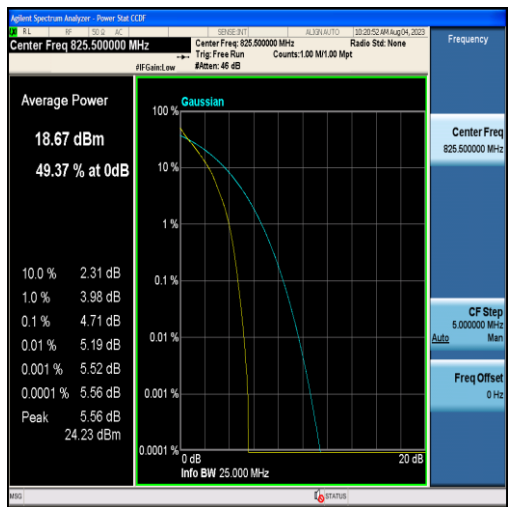

Band26-1.4MHz-16QAM-27033-6RB#0

Band26-3MHz-QPSK-26705-15RB#0

Band26-3MHz-16QAM-26705-15RB#0

Band26-3MHz-QPSK-26740-15RB#0

Band26-3MHz-16QAM-26740-15RB#0

Band26-3MHz-QPSK-26775-15RB#0

Band26-3MHz-16QAM-26775-15RB#0