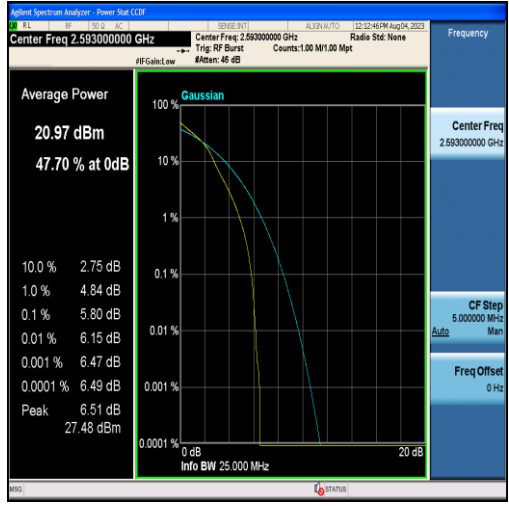

Band38-20MHz-QPSK-38150-100RB#0

Band38-20MHz-16QAM-38150-100RB#0

Band41-5MHz-QPSK-39675-25RB#0

Band41-5MHz-16QAM-39675-25RB#0

Band41-5MHz-QPSK-40620-25RB#0

Band41-5MHz-16QAM-40620-25RB#0

Band41-5MHz-QPSK-41565-25RB#0