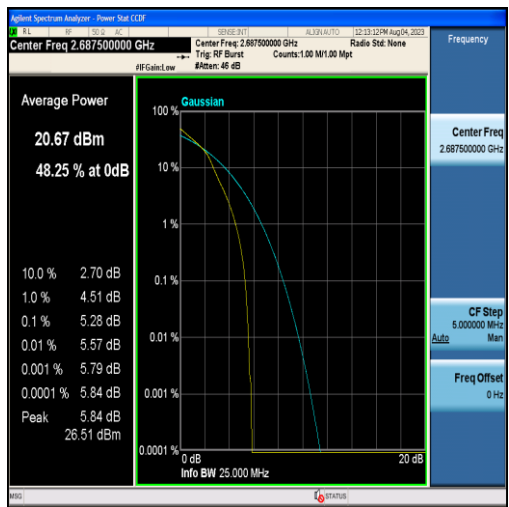

Band38-20MHz-QPSK-38150-100RB#0

Band38-20MHz-16QAM-38150-100RB#0

Band41-5MHz-QPSK-39675-25RB#0

Band41-5MHz-16QAM-39675-25RB#0

Band41-5MHz-QPSK-40620-25RB#0

Band41-5MHz-16QAM-40620-25RB#0

Band41-5MHz-QPSK-41565-25RB#0