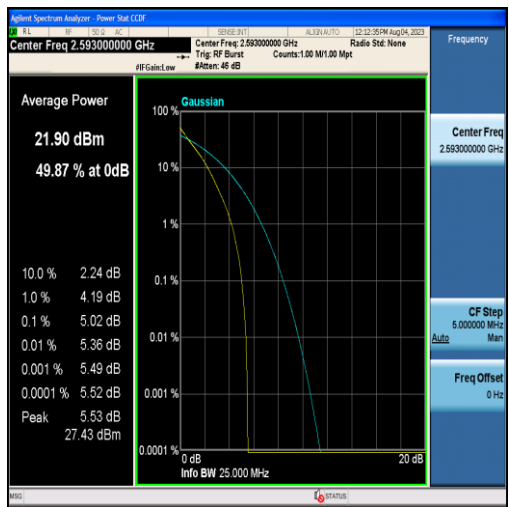

Band38-20MHz-QPSK-38150-100RB#0

Band38-20MHz-16QAM-38150-100RB#0

Band41-5MHz-QPSK-39675-25RB#0

Band41-5MHz-16QAM-39675-25RB#0

Band41-5MHz-QPSK-40620-25RB#0

Band41-5MHz-16QAM-40620-25RB#0

Band41-5MHz-QPSK-41565-25RB#0