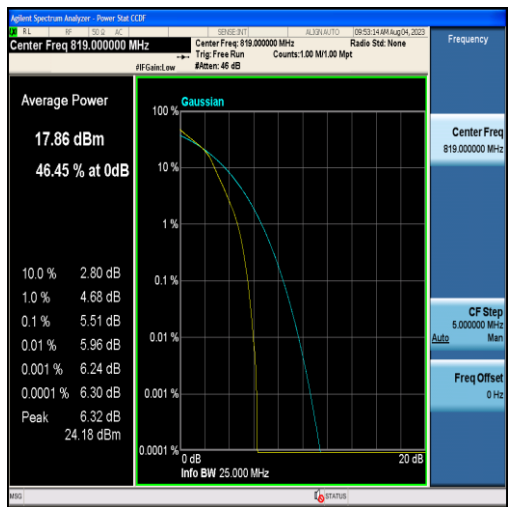

Band26-1.4MHz-16QAM-27033-6RB#0

Band26-3MHz-QPSK-26705-15RB#0

Band26-3MHz-16QAM-26705-15RB#0

Band26-3MHz-QPSK-26740-15RB#0

Band26-3MHz-16QAM-26740-15RB#0

Band26-3MHz-QPSK-26775-15RB#0

Band26-3MHz-16QAM-26775-15RB#0