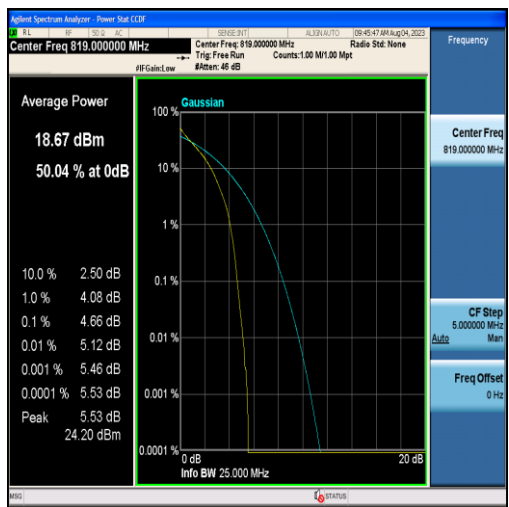

Band25-20MHz-16QAM-26365-100RB#0

Band25-20MHz-QPSK-26590-100RB#0

Band25-20MHz-16QAM-26590-100RB#0

Band26-1.4MHz-QPSK-26697-6RB#0

Band26-1.4MHz-16QAM-26697-6RB#0

Band26-1.4MHz-QPSK-26740-6RB#0

Band26-1.4MHz-16QAM-26740-6RB#0