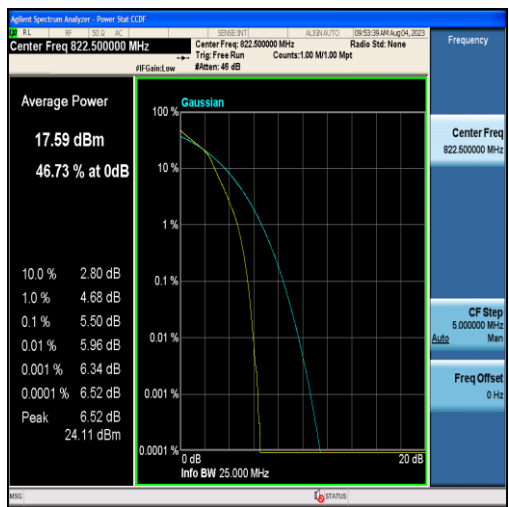

Band26-1.4MHz-16QAM-27033-6RB#0

Band26-3MHz-QPSK-26705-15RB#0

Band26-3MHz-16QAM-26705-15RB#0

Band26-3MHz-QPSK-26740-15RB#0

Band26-3MHz-16QAM-26740-15RB#0

Band26-3MHz-QPSK-26775-15RB#0

Band26-3MHz-16QAM-26775-15RB#0