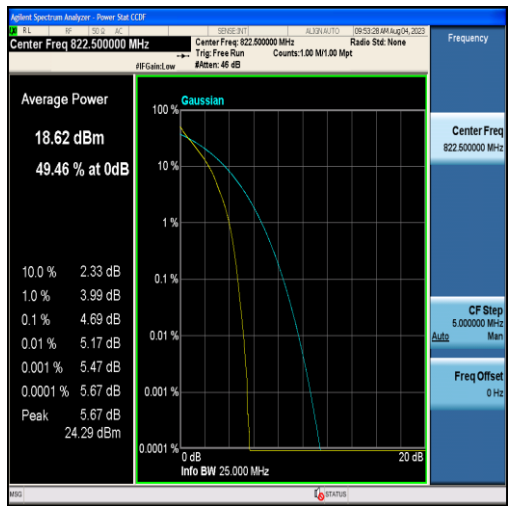

Band26-1.4MHz-16QAM-27033-6RB#0

Band26-3MHz-QPSK-26705-15RB#0

Band26-3MHz-16QAM-26705-15RB#0

Band26-3MHz-QPSK-26740-15RB#0

Band26-3MHz-16QAM-26740-15RB#0

Band26-3MHz-QPSK-26775-15RB#0

Band26-3MHz-16QAM-26775-15RB#0