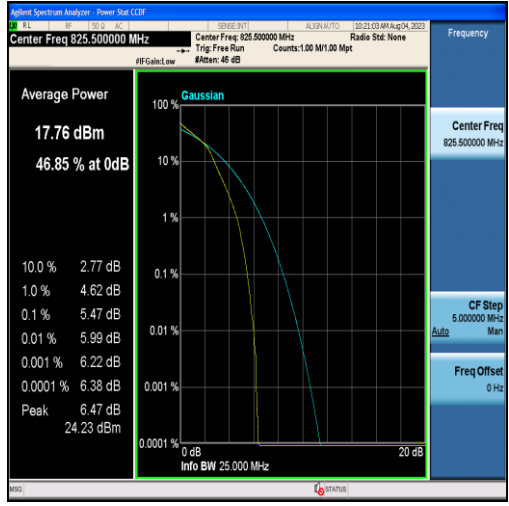

Band26-3MHz-QPSK-26805-15RB#0

Band26-3MHz-16QAM-26805-15RB#0