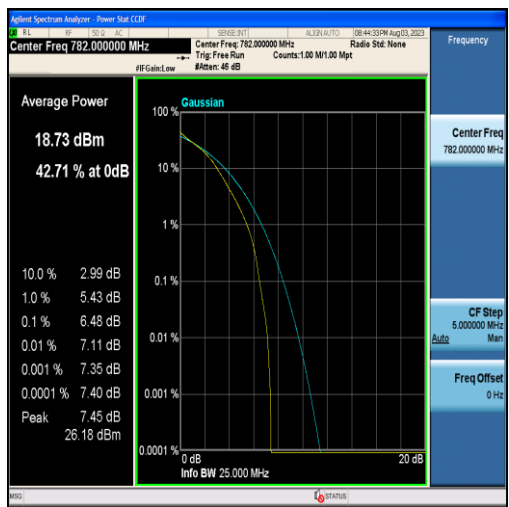

Band13-10MHz-QPSK-23230-50RB#0

Band13-10MHz-16QAM-23230-50RB#0