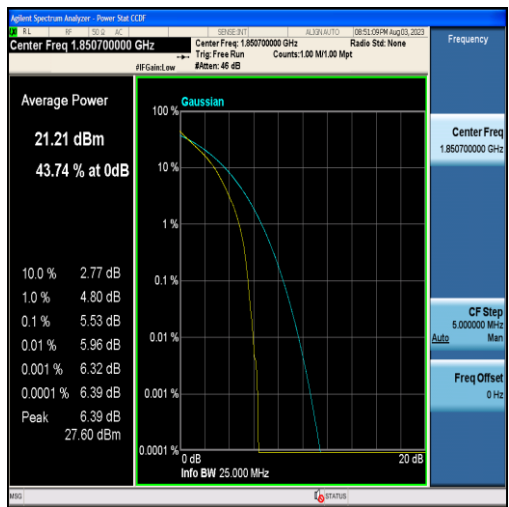

Band13-5MHz-QPSK-23255-25RB#0

Band13-5MHz-16QAM-23255-25RB#0

Band13-10MHz-QPSK-23230-50RB#0

Band13-10MHz-16QAM-23230-50RB#0

Band25-1.4MHz-QPSK-26047-6RB#0

Band25-1.4MHz-16QAM-26047-6RB#0

Band25-1.4MHz-QPSK-26365-6RB#0