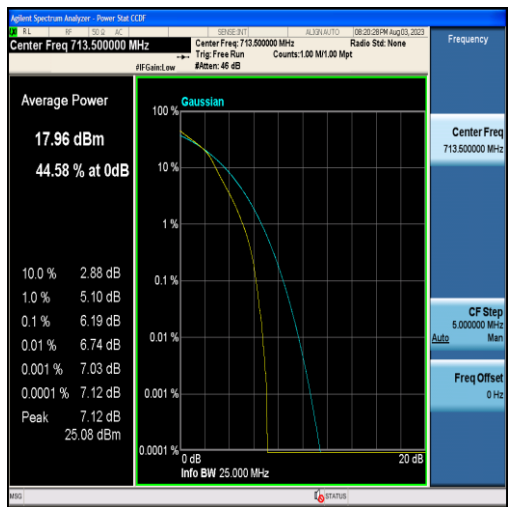

Band12-5MHz-QPSK-23155-25RB#0

Band12-5MHz-16QAM-23155-25RB#0