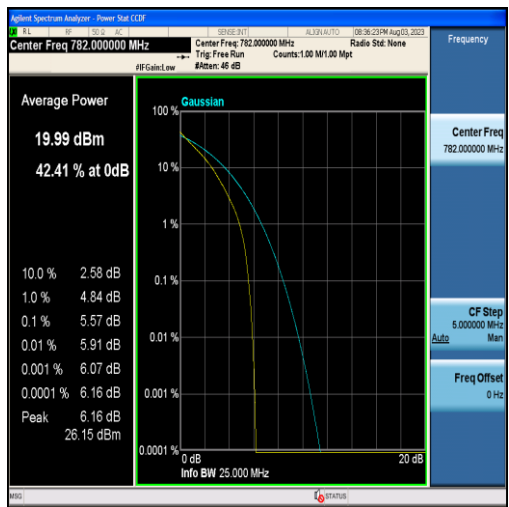

Band12-10MHz-16QAM-23095-50RB#0

Band12-10MHz-QPSK-23130-50RB#0

Band12-10MHz-16QAM-23130-50RB#0

Band13-5MHz-QPSK-23205-25RB#0

Band13-5MHz-16QAM-23205-25RB#0

Band13-5MHz-QPSK-23230-25RB#0

Band13-5MHz-16QAM-23230-25RB#0