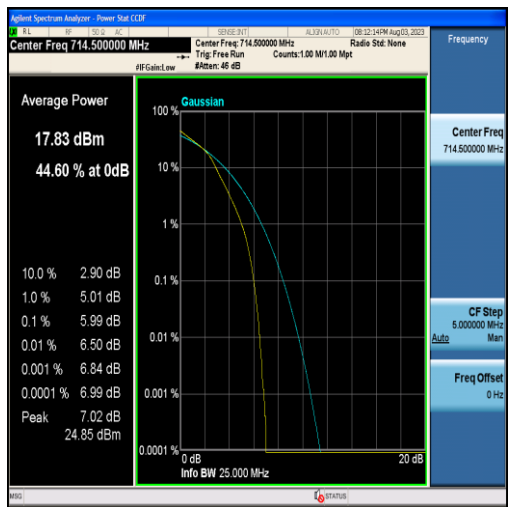

Band12-3MHz-16QAM-23025-15RB#0

Band12-3MHz-QPSK-23095-15RB#0

Band12-3MHz-16QAM-23095-15RB#0

Band12-3MHz-QPSK-23165-15RB#0

Band12-3MHz-16QAM-23165-15RB#0

Band12-5MHz-QPSK-23035-25RB#0

Band12-5MHz-16QAM-23035-25RB#0