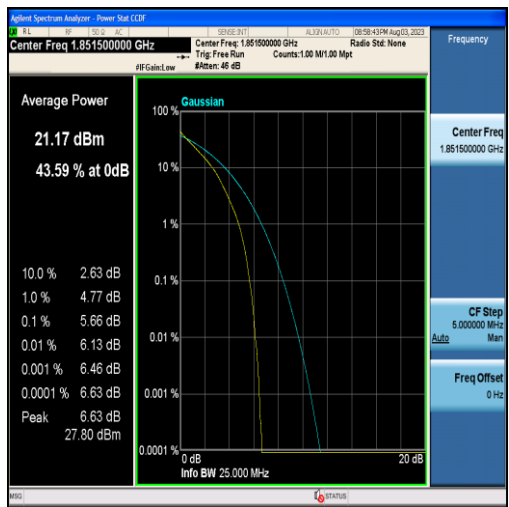

Band25-1.4MHz-16QAM-26683-6RB#0

Band25-3MHz-QPSK-26055-15RB#0