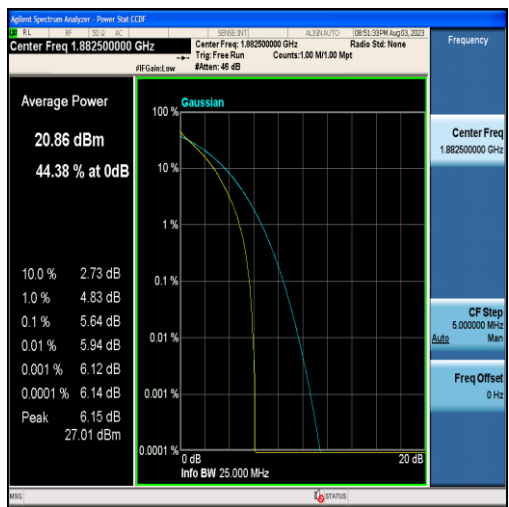

Band13-5MHz-QPSK-23255-25RB#0

Band13-5MHz-16QAM-23255-25RB#0

Band13-10MHz-QPSK-23230-50RB#0

Band13-10MHz-16QAM-23230-50RB#0

Band25-1.4MHz-QPSK-26047-6RB#0

Band25-1.4MHz-16QAM-26047-6RB#0

Band25-1.4MHz-QPSK-26365-6RB#0