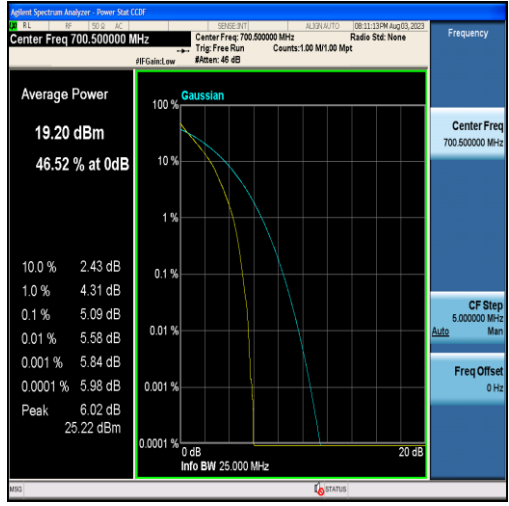

Band12-1.4MHz-QPSK-23017-6RB#0

Band12-1.4MHz-16QAM-23017-6RB#0

Band12-1.4MHz-QPSK-23095-6RB#0

Band12-1.4MHz-16QAM-23095-6RB#0

Band12-1.4MHz-QPSK-23173-6RB#0

Band12-1.4MHz-16QAM-23173-6RB#0

Band12-3MHz-QPSK-23025-15RB#0