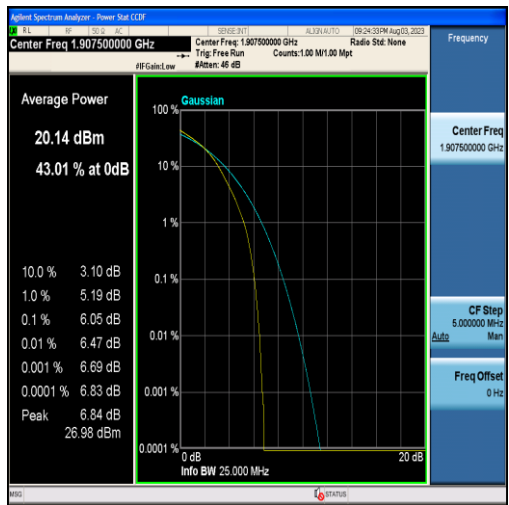

Band25-15MHz-QPSK-26115-75RB#0

Band25-15MHz-16QAM-26115-75RB#0

Band25-15MHz-QPSK-26365-75RB#0

Band25-15MHz-16QAM-26365-75RB#0

Band25-15MHz-QPSK-26615-75RB#0

Band25-15MHz-16QAM-26615-75RB#0

Band25-20MHz-QPSK-26140-100RB#0