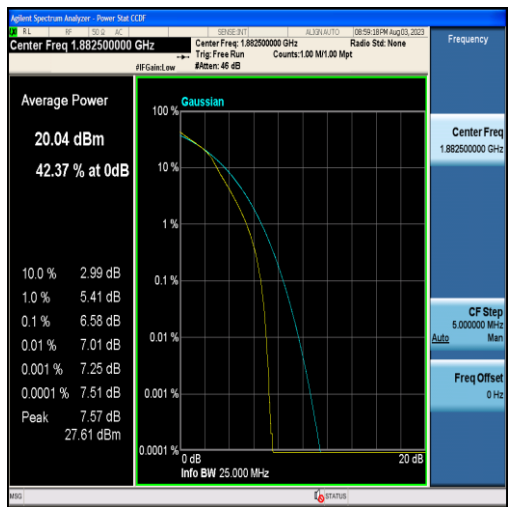

Band25-1.4MHz-16QAM-26365-6RB#0

Band25-1.4MHz-QPSK-26683-6RB#0

Band25-1.4MHz-16QAM-26683-6RB#0

Band25-3MHz-QPSK-26055-15RB#0

Band25-3MHz-16QAM-26055-15RB#0

Band25-3MHz-QPSK-26365-15RB#0

Band25-3MHz-16QAM-26365-15RB#0