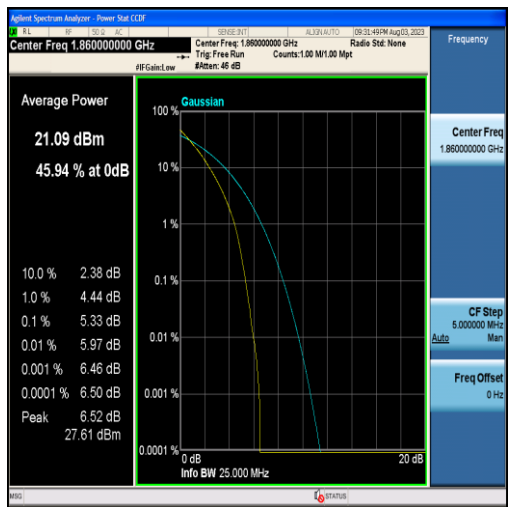

Band25-15MHz-QPSK-26115-75RB#0

Band25-15MHz-16QAM-26115-75RB#0

Band25-15MHz-QPSK-26365-75RB#0

Band25-15MHz-16QAM-26365-75RB#0

Band25-15MHz-QPSK-26615-75RB#0

Band25-15MHz-16QAM-26615-75RB#0

Band25-20MHz-QPSK-26140-100RB#0