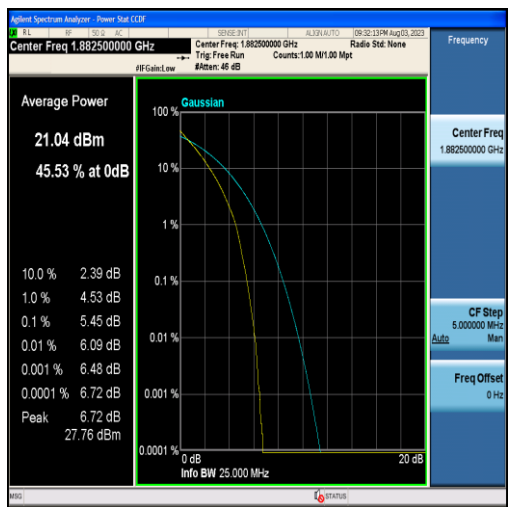

Band25-20MHz-16QAM-26140-100RB#0

Band25-20MHz-QPSK-26365-100RB#0