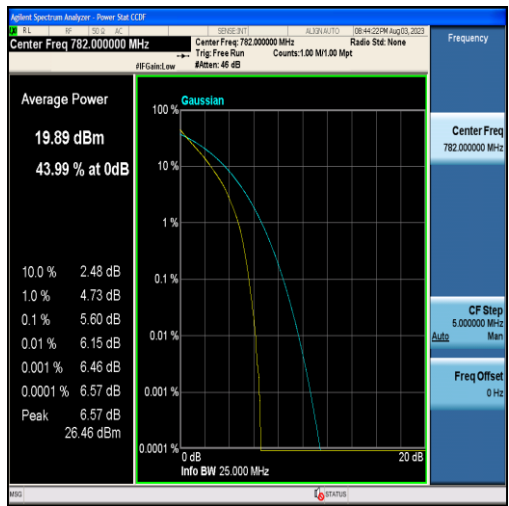

Band13-5MHz-16QAM-23255-25RB#0

Band13-10MHz-QPSK-23230-50RB#0