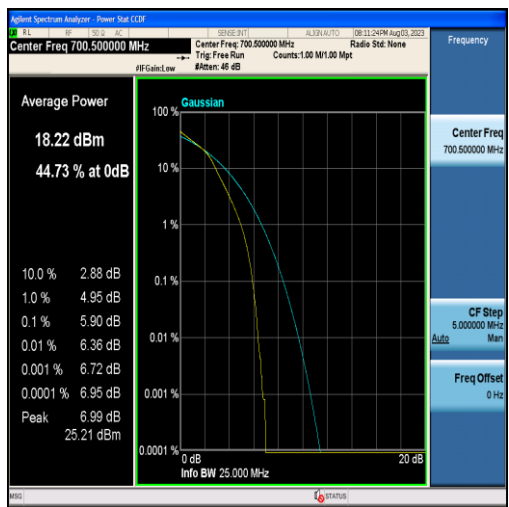

Band12-1.4MHz-QPSK-23017-6RB#0

Band12-1.4MHz-16QAM-23017-6RB#0

Band12-1.4MHz-QPSK-23095-6RB#0

Band12-1.4MHz-16QAM-23095-6RB#0

Band12-1.4MHz-QPSK-23173-6RB#0

Band12-1.4MHz-16QAM-23173-6RB#0

Band12-3MHz-QPSK-23025-15RB#0