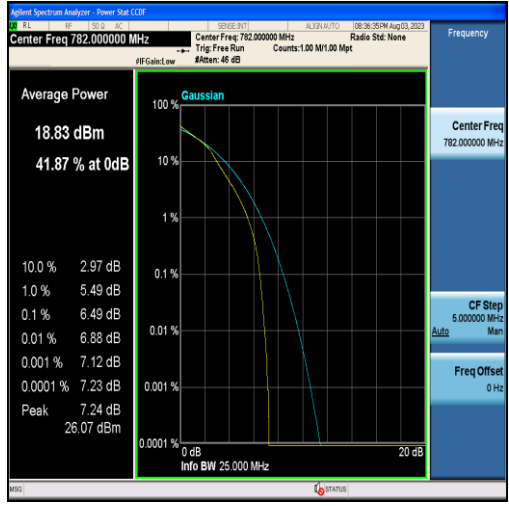

Band12-10MHz-16QAM-23095-50RB#0

Band12-10MHz-QPSK-23130-50RB#0

Band12-10MHz-16QAM-23130-50RB#0

Band13-5MHz-QPSK-23205-25RB#0

Band13-5MHz-16QAM-23205-25RB#0

Band13-5MHz-QPSK-23230-25RB#0

Band13-5MHz-16QAM-23230-25RB#0