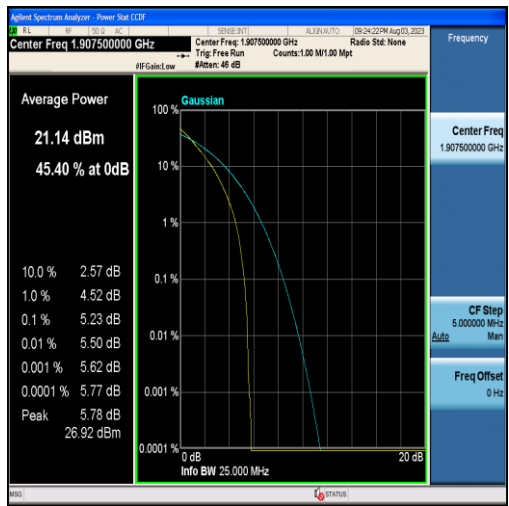

Band25-15MHz-QPSK-26115-75RB#0

Band25-15MHz-16QAM-26115-75RB#0

Band25-15MHz-QPSK-26365-75RB#0

Band25-15MHz-16QAM-26365-75RB#0

Band25-15MHz-QPSK-26615-75RB#0

Band25-15MHz-16QAM-26615-75RB#0

Band25-20MHz-QPSK-26140-100RB#0