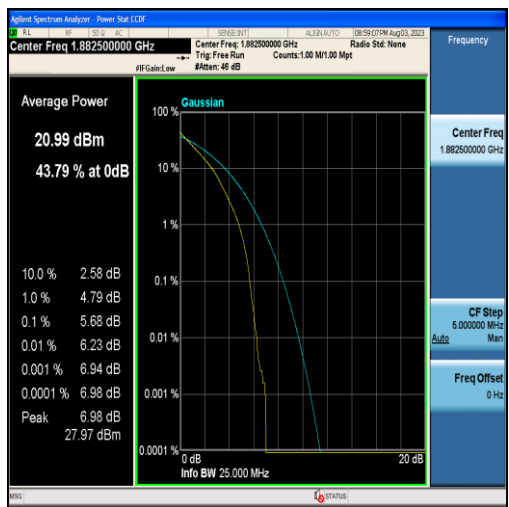

Band25-1.4MHz-16QAM-26365-6RB#0

Band25-1.4MHz-QPSK-26683-6RB#0

Band25-1.4MHz-16QAM-26683-6RB#0

Band25-3MHz-QPSK-26055-15RB#0

Band25-3MHz-16QAM-26055-15RB#0

Band25-3MHz-QPSK-26365-15RB#0

Band25-3MHz-16QAM-26365-15RB#0