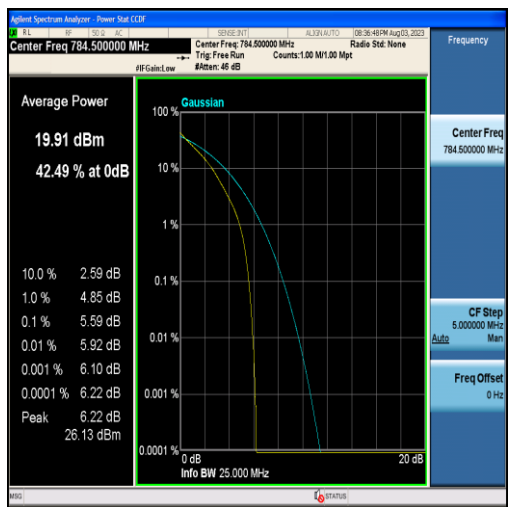

Band12-10MHz-16QAM-23095-50RB#0

Band12-10MHz-QPSK-23130-50RB#0

Band12-10MHz-16QAM-23130-50RB#0

Band13-5MHz-QPSK-23205-25RB#0

Band13-5MHz-16QAM-23205-25RB#0

Band13-5MHz-QPSK-23230-25RB#0

Band13-5MHz-16QAM-23230-25RB#0