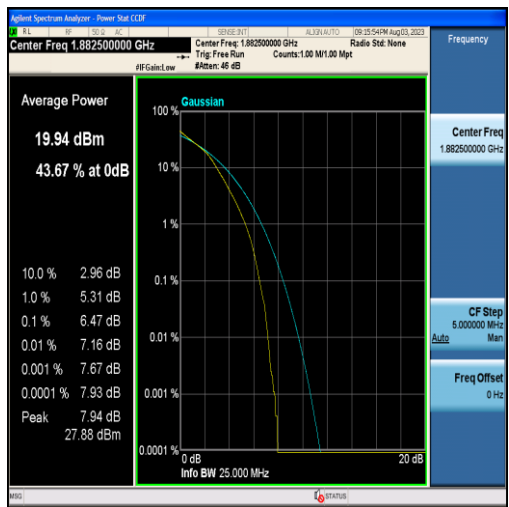

Band25-5MHz-16QAM-26665-25RB#0

Band25-10MHz-QPSK-26090-50RB#0

Band25-10MHz-16QAM-26090-50RB#0

Band25-10MHz-QPSK-26365-50RB#0

Band25-10MHz-16QAM-26365-50RB#0

Band25-10MHz-QPSK-26640-50RB#0

Band25-10MHz-16QAM-26640-50RB#0