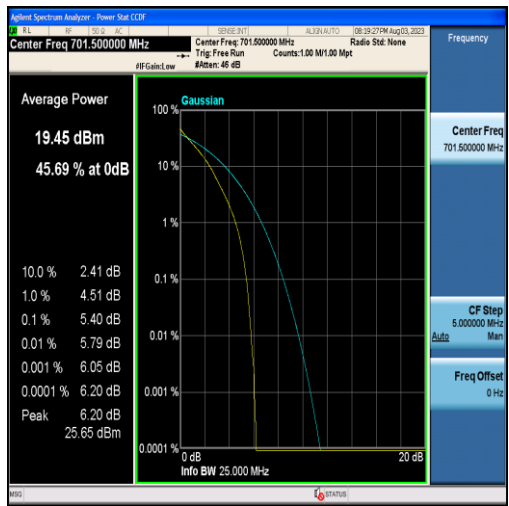

Band12-3MHz-16QAM-23025-15RB#0

Band12-3MHz-QPSK-23095-15RB#0

Band12-3MHz-16QAM-23095-15RB#0

Band12-3MHz-QPSK-23165-15RB#0

Band12-3MHz-16QAM-23165-15RB#0

Band12-5MHz-QPSK-23035-25RB#0

Band12-5MHz-16QAM-23035-25RB#0