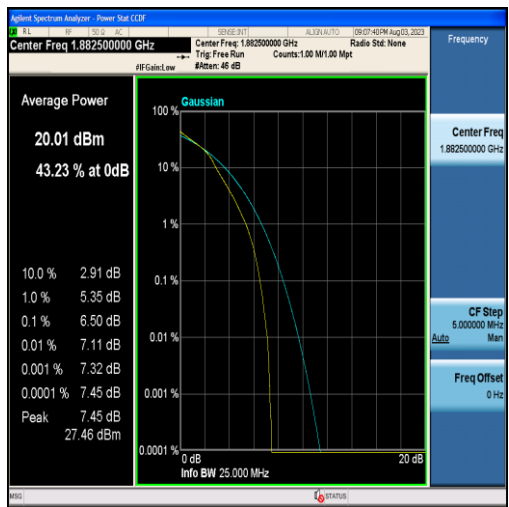

Band25-3MHz-QPSK-26675-15RB#0

Band25-3MHz-16QAM-26675-15RB#0

Band25-5MHz-QPSK-26065-25RB#0

Band25-5MHz-16QAM-26065-25RB#0

Band25-5MHz-QPSK-26365-25RB#0

Band25-5MHz-16QAM-26365-25RB#0

Band25-5MHz-QPSK-26665-25RB#0