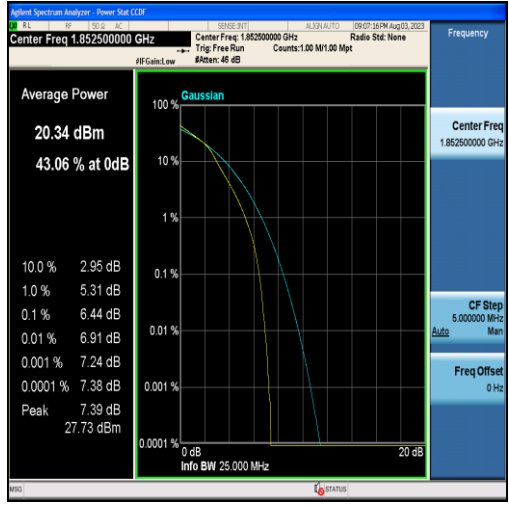

Band25-3MHz-QPSK-26675-15RB#0

Band25-3MHz-16QAM-26675-15RB#0

Band25-5MHz-QPSK-26065-25RB#0

Band25-5MHz-16QAM-26065-25RB#0

Band25-5MHz-QPSK-26365-25RB#0

Band25-5MHz-16QAM-26365-25RB#0

Band25-5MHz-QPSK-26665-25RB#0