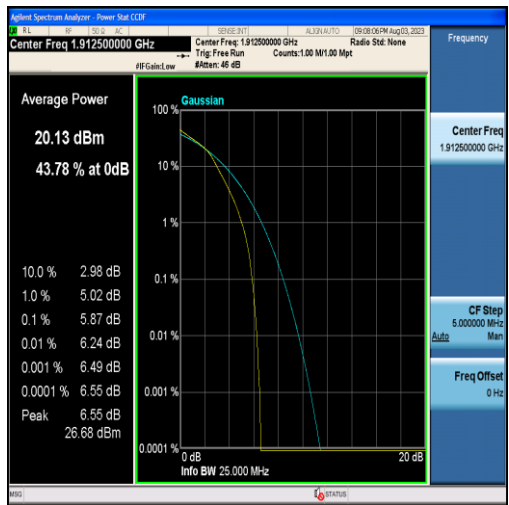

Band25-3MHz-QPSK-26675-15RB#0

Band25-3MHz-16QAM-26675-15RB#0

Band25-5MHz-QPSK-26065-25RB#0

Band25-5MHz-16QAM-26065-25RB#0

Band25-5MHz-QPSK-26365-25RB#0

Band25-5MHz-16QAM-26365-25RB#0

Band25-5MHz-QPSK-26665-25RB#0