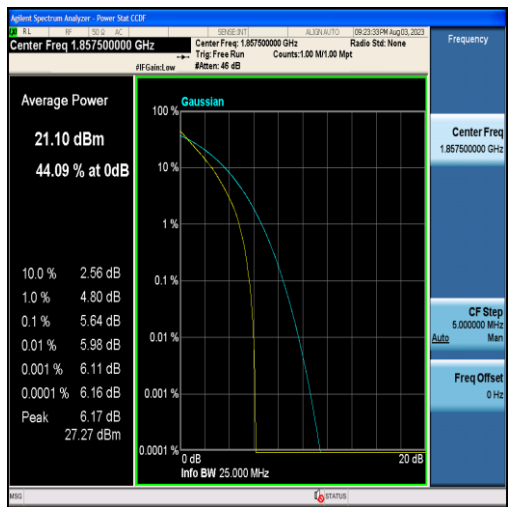

Band25-5MHz-16QAM-26665-25RB#0

Band25-10MHz-QPSK-26090-50RB#0

Band25-10MHz-16QAM-26090-50RB#0

Band25-10MHz-QPSK-26365-50RB#0

Band25-10MHz-16QAM-26365-50RB#0

Band25-10MHz-QPSK-26640-50RB#0

Band25-10MHz-16QAM-26640-50RB#0