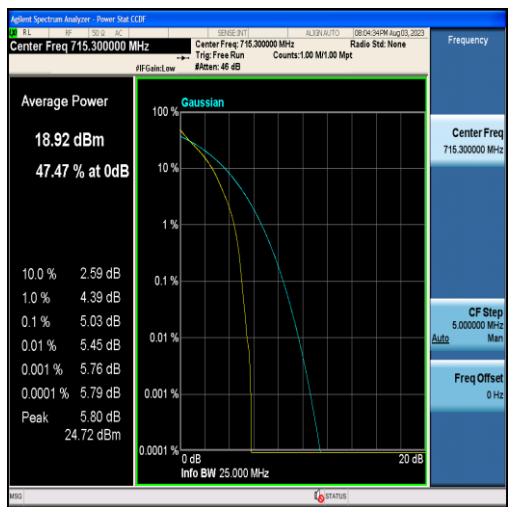

Band12-1.4MHz-QPSK-23017-6RB#0

Band12-1.4MHz-16QAM-23017-6RB#0

Band12-1.4MHz-QPSK-23095-6RB#0

Band12-1.4MHz-16QAM-23095-6RB#0

Band12-1.4MHz-QPSK-23173-6RB#0

Band12-1.4MHz-16QAM-23173-6RB#0

Band12-3MHz-QPSK-23025-15RB#0