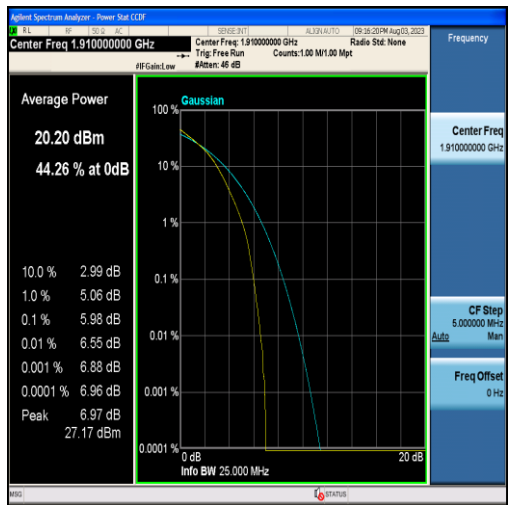

Band25-5MHz-16QAM-26665-25RB#0

Band25-10MHz-QPSK-26090-50RB#0

Band25-10MHz-16QAM-26090-50RB#0

Band25-10MHz-QPSK-26365-50RB#0

Band25-10MHz-16QAM-26365-50RB#0

Band25-10MHz-QPSK-26640-50RB#0

Band25-10MHz-16QAM-26640-50RB#0