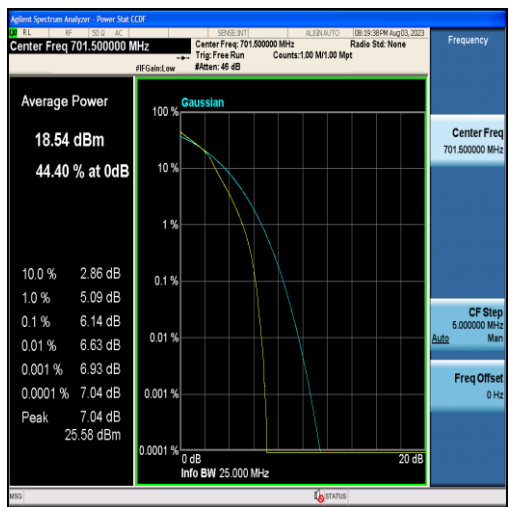

Band12-3MHz-16QAM-23025-15RB#0

Band12-3MHz-QPSK-23095-15RB#0

Band12-3MHz-16QAM-23095-15RB#0

Band12-3MHz-QPSK-23165-15RB#0

Band12-3MHz-16QAM-23165-15RB#0

Band12-5MHz-QPSK-23035-25RB#0

Band12-5MHz-16QAM-23035-25RB#0