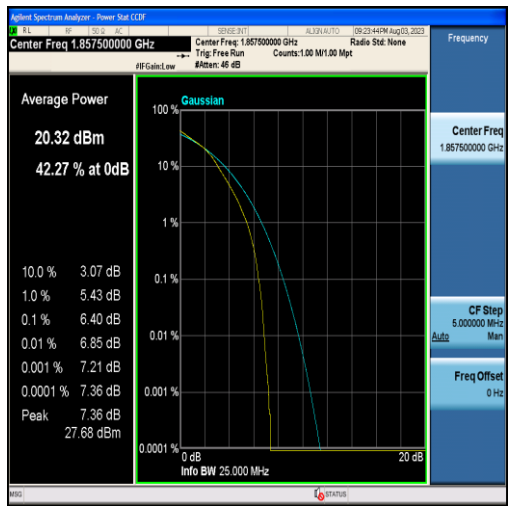

Band25-15MHz-QPSK-26115-75RB#0

Band25-15MHz-16QAM-26115-75RB#0