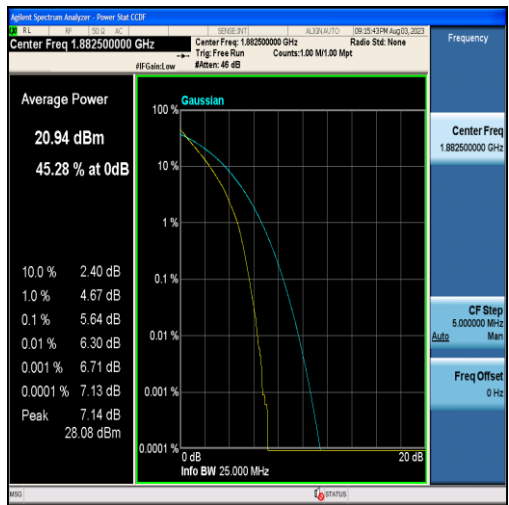

Band25-10MHz-16QAM-26090-50RB#0

Band25-10MHz-QPSK-26365-50RB#0