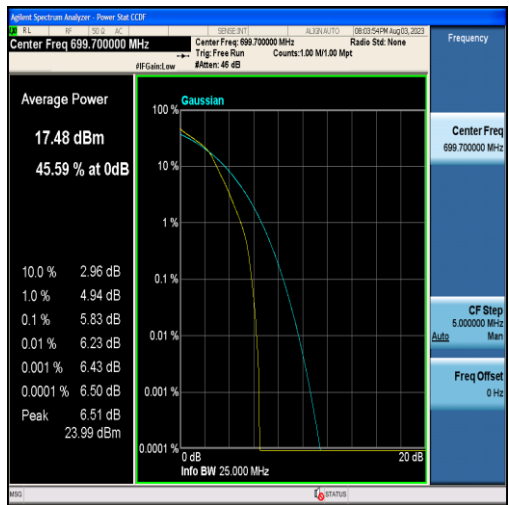

Band12-1.4MHz-QPSK-23017-6RB#0

Band12-1.4MHz-16QAM-23017-6RB#0