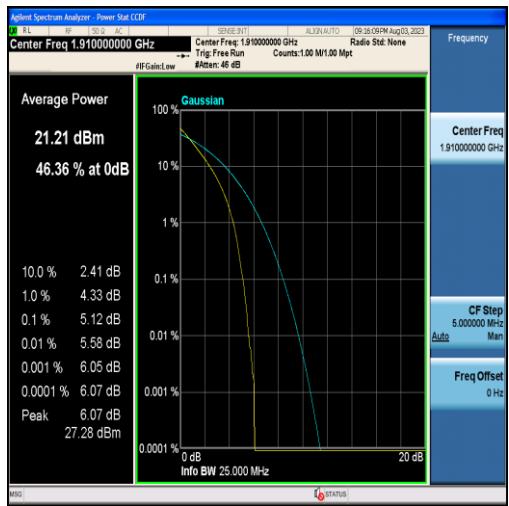

Band25-5MHz-16QAM-26665-25RB#0

Band25-10MHz-QPSK-26090-50RB#0

Band25-10MHz-16QAM-26090-50RB#0

Band25-10MHz-QPSK-26365-50RB#0

Band25-10MHz-16QAM-26365-50RB#0

Band25-10MHz-QPSK-26640-50RB#0

Band25-10MHz-16QAM-26640-50RB#0