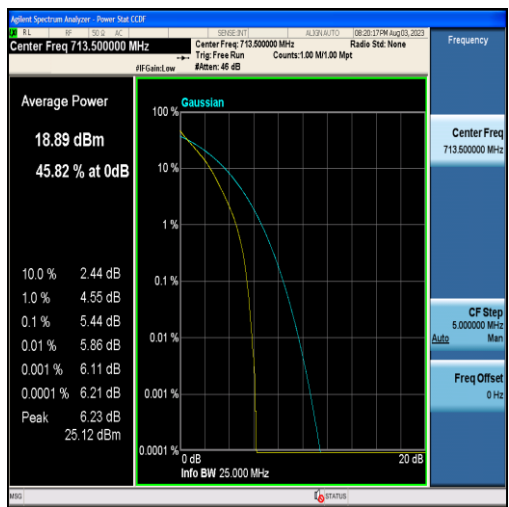

Band12-5MHz-16QAM-23095-25RB#0

Band12-5MHz-QPSK-23155-25RB#0