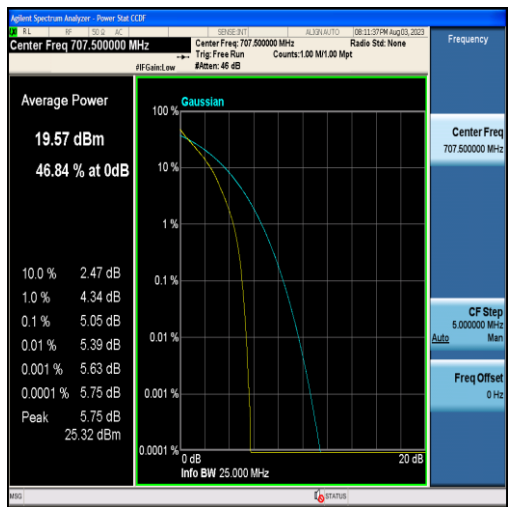

Band12-3MHz-16QAM-23025-15RB#0

Band12-3MHz-QPSK-23095-15RB#0