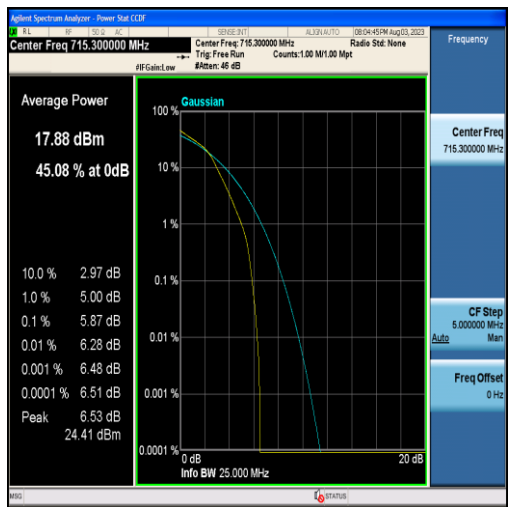

Band12-1.4MHz-QPSK-23017-6RB#0

Band12-1.4MHz-16QAM-23017-6RB#0

Band12-1.4MHz-QPSK-23095-6RB#0

Band12-1.4MHz-16QAM-23095-6RB#0

Band12-1.4MHz-QPSK-23173-6RB#0

Band12-1.4MHz-16QAM-23173-6RB#0

Band12-3MHz-QPSK-23025-15RB#0