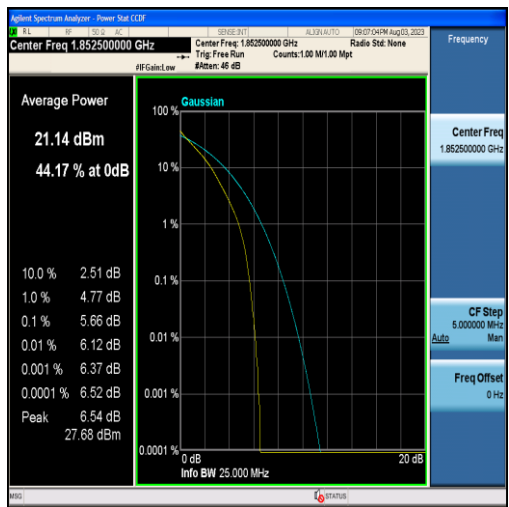

Band25-3MHz-16QAM-26675-15RB#0

Band25-5MHz-QPSK-26065-25RB#0