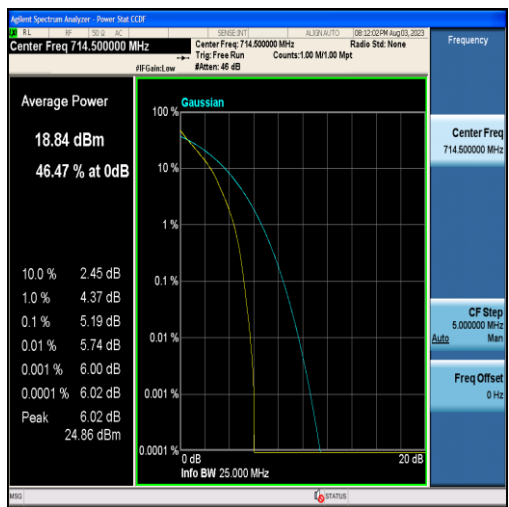

Band12-3MHz-16QAM-23095-15RB#0

Band12-3MHz-QPSK-23165-15RB#0