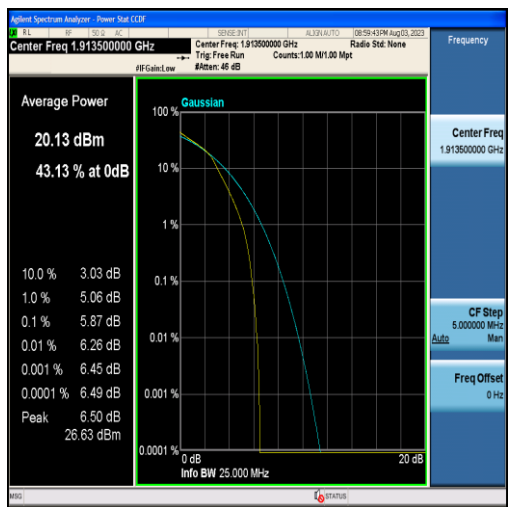

Band25-3MHz-QPSK-26675-15RB#0

Band25-3MHz-16QAM-26675-15RB#0