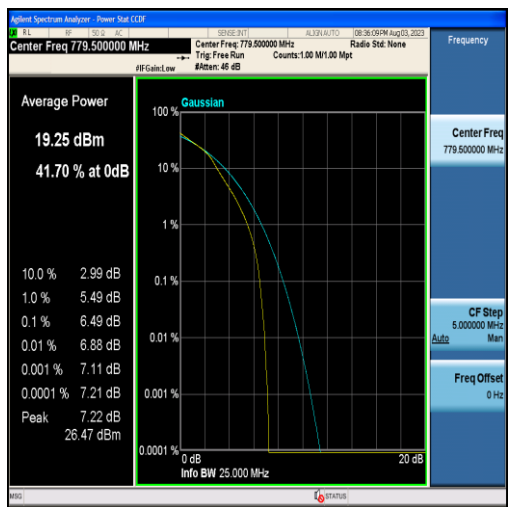

Band12-10MHz-16QAM-23095-50RB#0

Band12-10MHz-QPSK-23130-50RB#0

Band12-10MHz-16QAM-23130-50RB#0

Band13-5MHz-QPSK-23205-25RB#0

Band13-5MHz-16QAM-23205-25RB#0

Band13-5MHz-QPSK-23230-25RB#0

Band13-5MHz-16QAM-23230-25RB#0