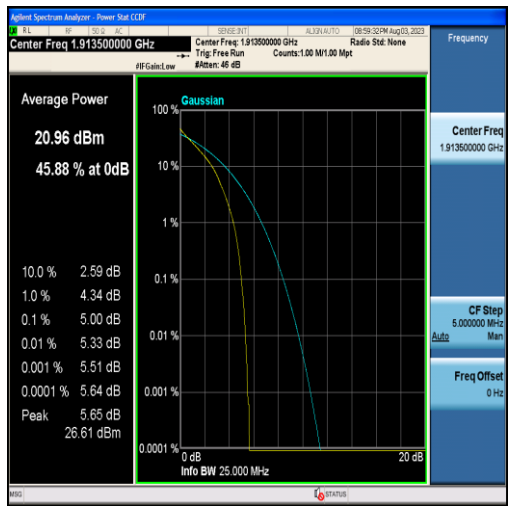

Band25-1.4MHz-16QAM-26365-6RB#0

Band25-1.4MHz-QPSK-26683-6RB#0

Band25-1.4MHz-16QAM-26683-6RB#0

Band25-3MHz-QPSK-26055-15RB#0

Band25-3MHz-16QAM-26055-15RB#0

Band25-3MHz-QPSK-26365-15RB#0

Band25-3MHz-16QAM-26365-15RB#0