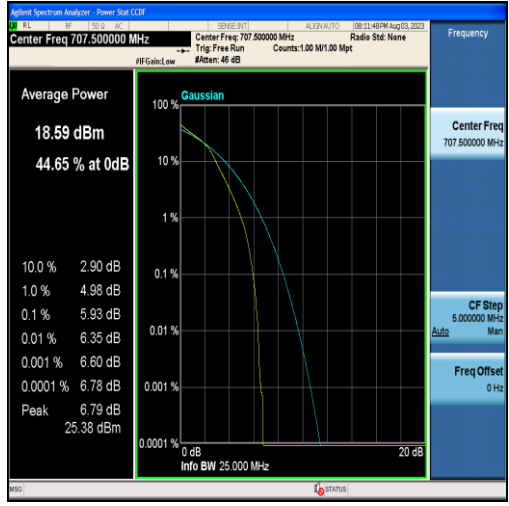

Band12-3MHz-QPSK-23095-15RB#0

Band12-3MHz-16QAM-23095-15RB#0