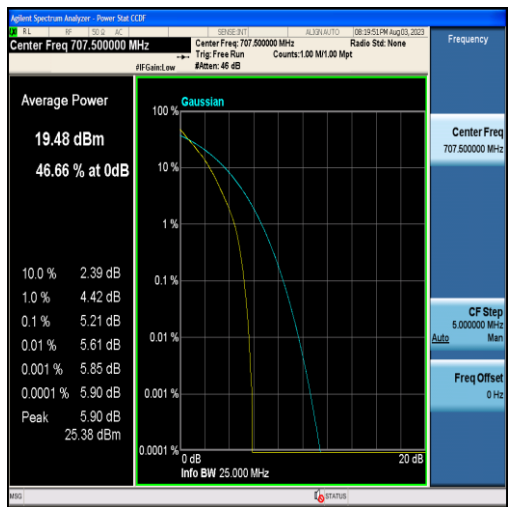

Band12-3MHz-16QAM-23025-15RB#0

Band12-3MHz-QPSK-23095-15RB#0

Band12-3MHz-16QAM-23095-15RB#0

Band12-3MHz-QPSK-23165-15RB#0

Band12-3MHz-16QAM-23165-15RB#0

Band12-5MHz-QPSK-23035-25RB#0

Band12-5MHz-16QAM-23035-25RB#0