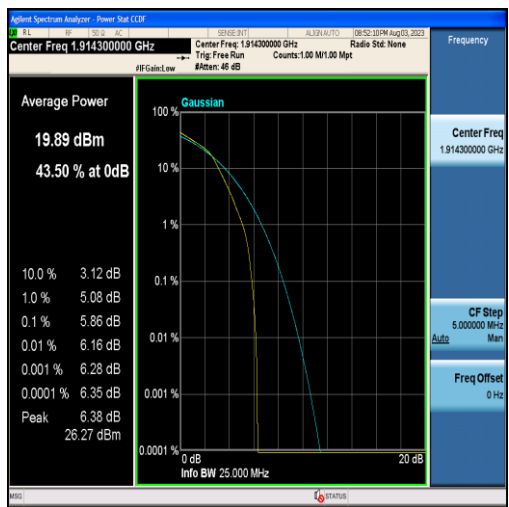

Band25-1.4MHz-QPSK-26683-6RB#0

Band25-1.4MHz-16QAM-26683-6RB#0