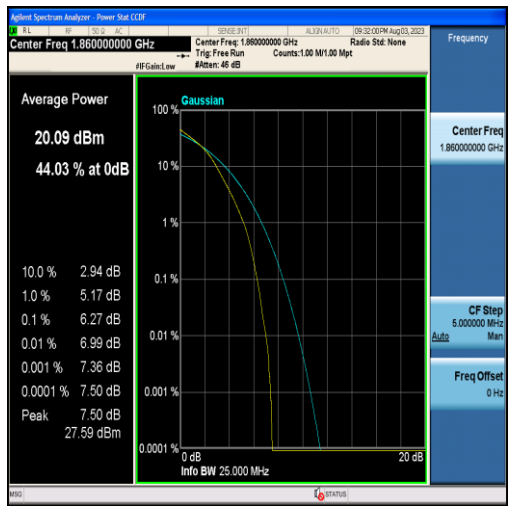

Band25-15MHz-QPSK-26115-75RB#0

Band25-15MHz-16QAM-26115-75RB#0

Band25-15MHz-QPSK-26365-75RB#0

Band25-15MHz-16QAM-26365-75RB#0

Band25-15MHz-QPSK-26615-75RB#0

Band25-15MHz-16QAM-26615-75RB#0

Band25-20MHz-QPSK-26140-100RB#0