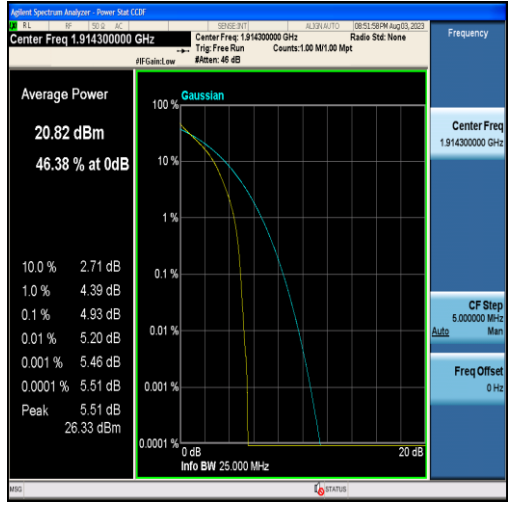

Band25-1.4MHz-16QAM-26365-6RB#0

Band25-1.4MHz-QPSK-26683-6RB#0