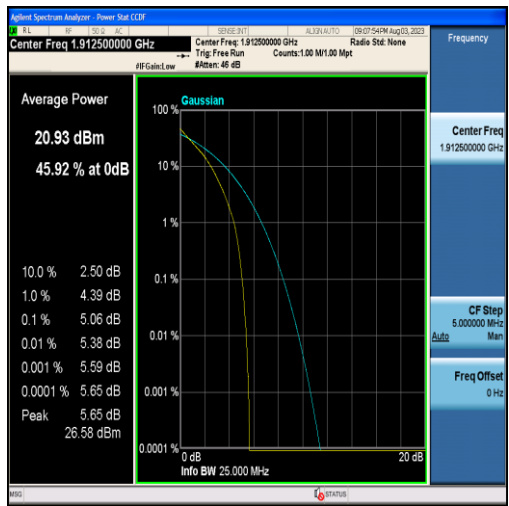

Band25-3MHz-QPSK-26675-15RB#0

Band25-3MHz-16QAM-26675-15RB#0

Band25-5MHz-QPSK-26065-25RB#0

Band25-5MHz-16QAM-26065-25RB#0

Band25-5MHz-QPSK-26365-25RB#0

Band25-5MHz-16QAM-26365-25RB#0

Band25-5MHz-QPSK-26665-25RB#0