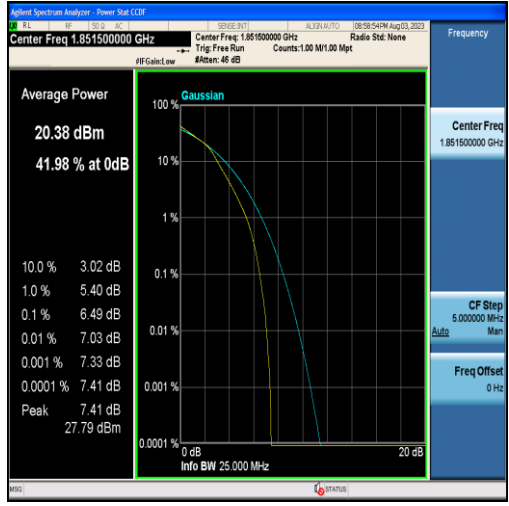

Band25-1.4MHz-16QAM-26365-6RB#0

Band25-1.4MHz-QPSK-26683-6RB#0

Band25-1.4MHz-16QAM-26683-6RB#0

Band25-3MHz-QPSK-26055-15RB#0

Band25-3MHz-16QAM-26055-15RB#0

Band25-3MHz-QPSK-26365-15RB#0

Band25-3MHz-16QAM-26365-15RB#0