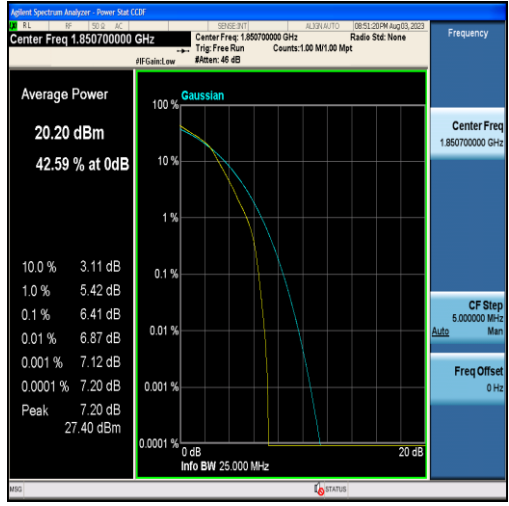

Band13-5MHz-QPSK-23255-25RB#0

Band13-5MHz-16QAM-23255-25RB#0

Band13-10MHz-QPSK-23230-50RB#0

Band13-10MHz-16QAM-23230-50RB#0

Band25-1.4MHz-QPSK-26047-6RB#0

Band25-1.4MHz-16QAM-26047-6RB#0

Band25-1.4MHz-QPSK-26365-6RB#0