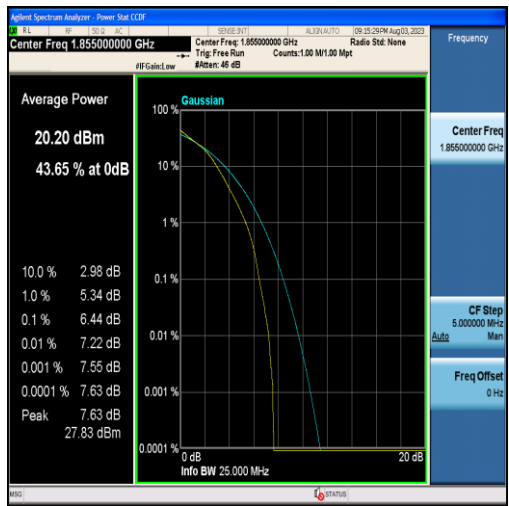

Band25-10MHz-QPSK-26090-50RB#0

Band25-10MHz-16QAM-26090-50RB#0