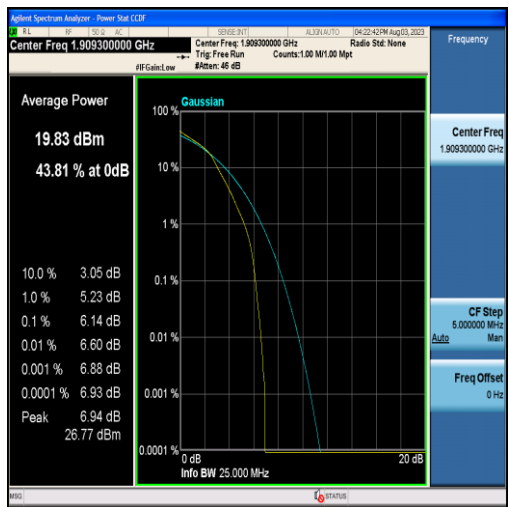

Test Graphs

Band2-1.4MHz-QPSK-18607-6RB#0

Band2-1.4MHz-16QAM-18607-6RB#0

Band2-1.4MHz-QPSK-18900-6RB#0

Band2-1.4MHz-16QAM-18900-6RB#0

Band2-1.4MHz-QPSK-19193-6RB#0

Band2-1.4MHz-16QAM-19193-6RB#0

Band2-3MHz-QPSK-18615-15RB#0