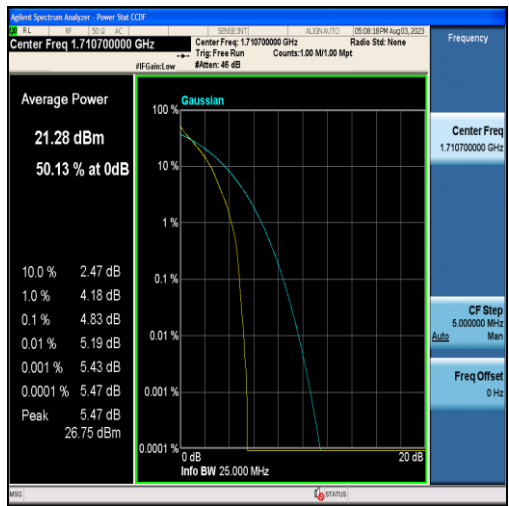

Band4-1.4MHz-QPSK-19957-6RB#0