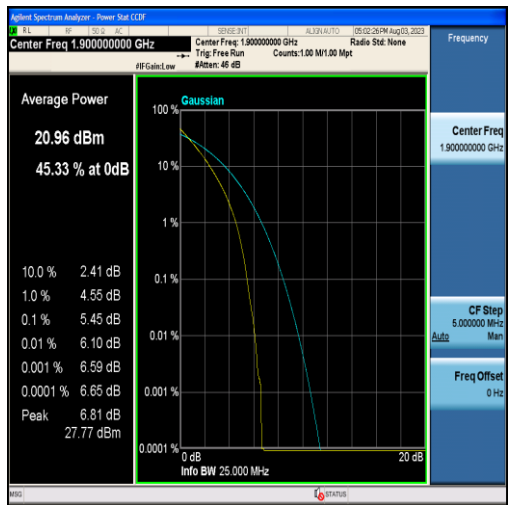

Band2-15MHz-QPSK-19125-75RB#0

Band2-15MHz-16QAM-19125-75RB#0

Band2-20MHz-QPSK-18700-100RB#0

Band2-20MHz-16QAM-18700-100RB#0

Band2-20MHz-QPSK-18900-100RB#0

Band2-20MHz-16QAM-18900-100RB#0

Band2-20MHz-QPSK-19100-100RB#0