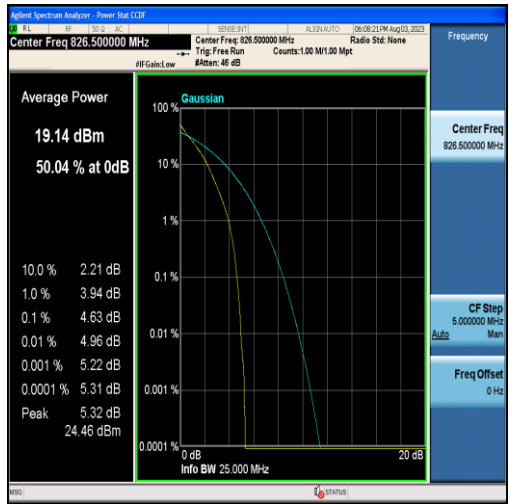

Band5-3MHz-QPSK-20415-15RB#0

Band5-3MHz-16QAM-20415-15RB#0

Band5-3MHz-QPSK-20525-15RB#0

Band5-3MHz-16QAM-20525-15RB#0

Band5-3MHz-QPSK-20635-15RB#0

Band5-3MHz-16QAM-20635-15RB#0

Band5-5MHz-QPSK-20425-25RB#0

Band5-5MHz-16QAM-20425-25RB#0