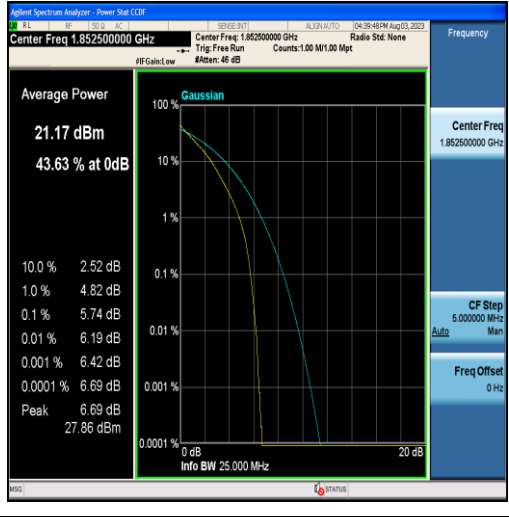

Band2-5MHz-QPSK-18625-25RB#0