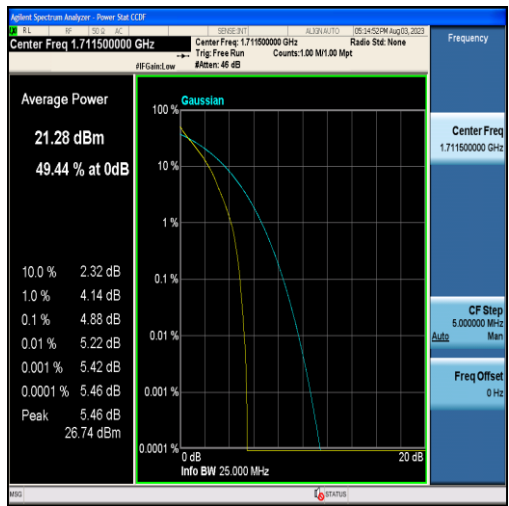

Band2-20MHz-16QAM-19100-100RB#0

Band4-1.4MHz-QPSK-19957-6RB#0

Band4-1.4MHz-16QAM-19957-6RB#0

Band4-1.4MHz-QPSK-20175-6RB#0

Band4-1.4MHz-16QAM-20175-6RB#0

Band4-1.4MHz-QPSK-20393-6RB#0

Band4-1.4MHz-16QAM-20393-6RB#0