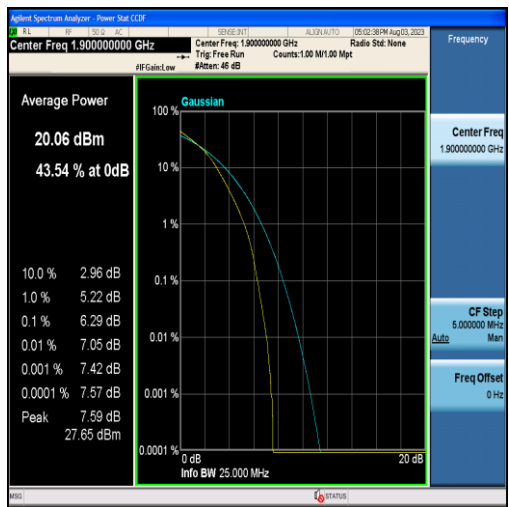

Band2-15MHz-QPSK-19125-75RB#0

Band2-15MHz-16QAM-19125-75RB#0

Band2-20MHz-QPSK-18700-100RB#0

Band2-20MHz-16QAM-18700-100RB#0

Band2-20MHz-QPSK-18900-100RB#0

Band2-20MHz-16QAM-18900-100RB#0

Band2-20MHz-QPSK-19100-100RB#0