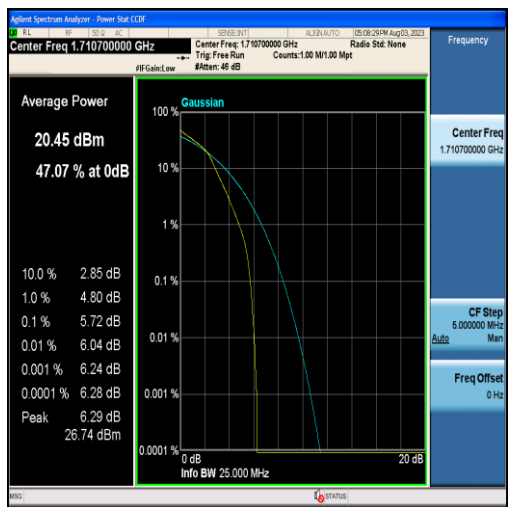

Band4-1.4MHz-16QAM-19957-6RB#0