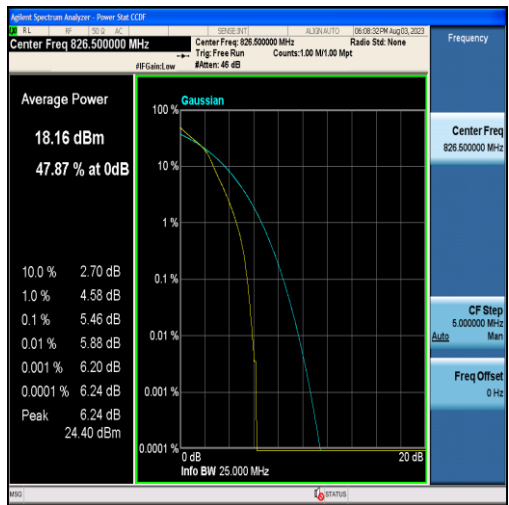

Band5-3MHz-QPSK-20415-15RB#0

Band5-3MHz-16QAM-20415-15RB#0

Band5-3MHz-QPSK-20525-15RB#0

Band5-3MHz-16QAM-20525-15RB#0

Band5-3MHz-QPSK-20635-15RB#0

Band5-3MHz-16QAM-20635-15RB#0

Band5-5MHz-QPSK-20425-25RB#0

Band5-5MHz-16QAM-20425-25RB#0