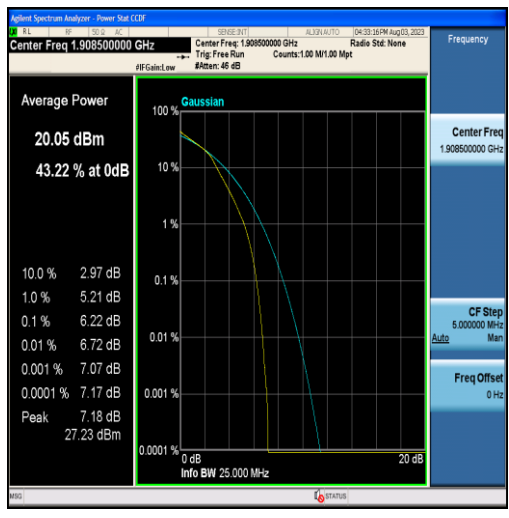

Band2-3MHz-16QAM-19185-15RB#0