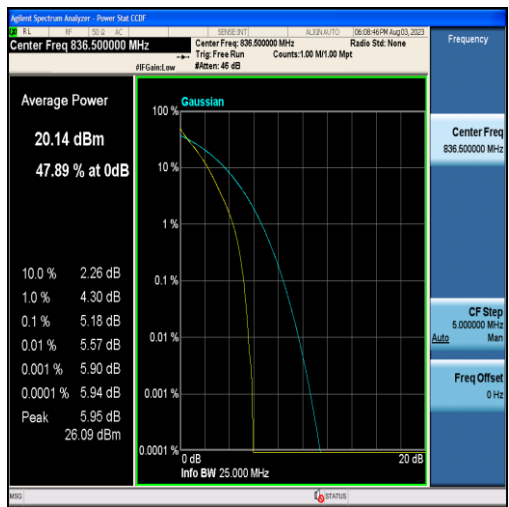

Band5-3MHz-QPSK-20415-15RB#0

Band5-3MHz-16QAM-20415-15RB#0

Band5-3MHz-QPSK-20525-15RB#0

Band5-3MHz-16QAM-20525-15RB#0

Band5-3MHz-QPSK-20635-15RB#0

Band5-3MHz-16QAM-20635-15RB#0

Band5-5MHz-QPSK-20425-25RB#0

Band5-5MHz-16QAM-20425-25RB#0