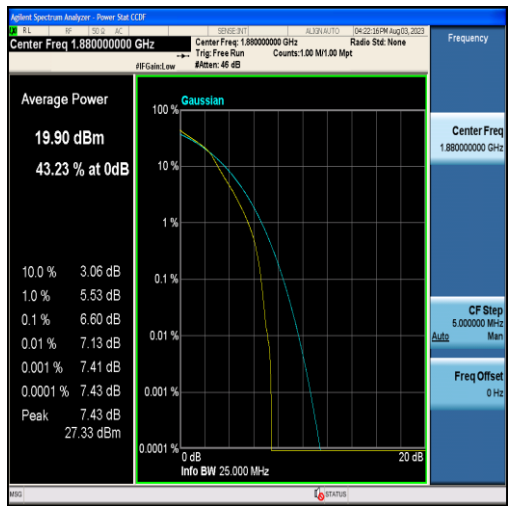

Test Graphs

Band2-1.4MHz-QPSK-18607-6RB#0

Band2-1.4MHz-16QAM-18607-6RB#0

Band2-1.4MHz-QPSK-18900-6RB#0

Band2-1.4MHz-16QAM-18900-6RB#0

Band2-1.4MHz-QPSK-19193-6RB#0

Band2-1.4MHz-16QAM-19193-6RB#0

Band2-3MHz-QPSK-18615-15RB#0