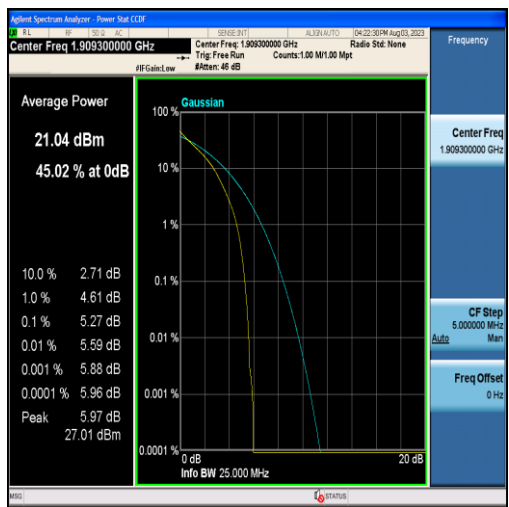

Test Graphs

Band2-1.4MHz-QPSK-18607-6RB#0

Band2-1.4MHz-16QAM-18607-6RB#0

Band2-1.4MHz-QPSK-18900-6RB#0

Band2-1.4MHz-16QAM-18900-6RB#0

Band2-1.4MHz-QPSK-19193-6RB#0

Band2-1.4MHz-16QAM-19193-6RB#0

Band2-3MHz-QPSK-18615-15RB#0