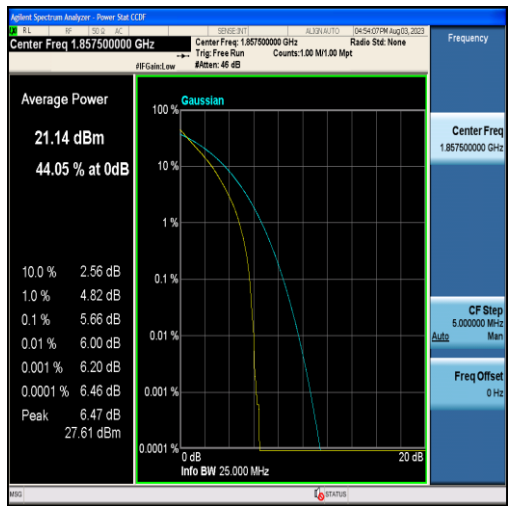

Band2-15MHz-QPSK-18675-75RB#0