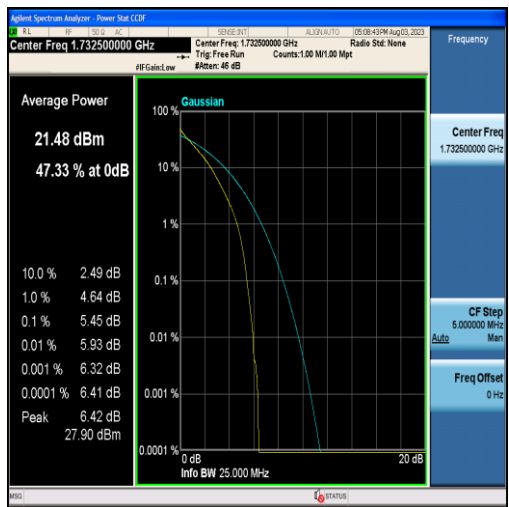

Band4-1.4MHz-QPSK-20175-6RB#0