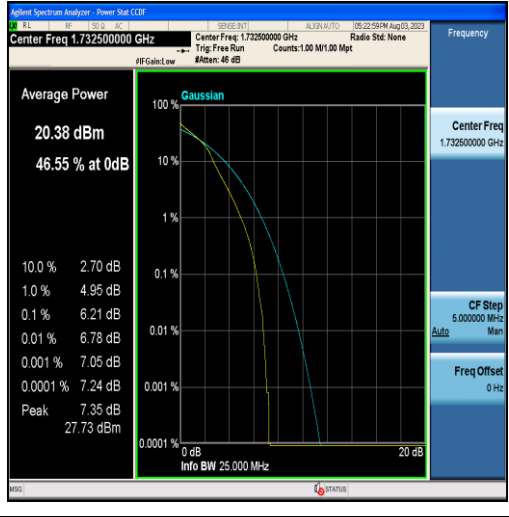

Band4-5MHz-16QAM-20175-25RB#0