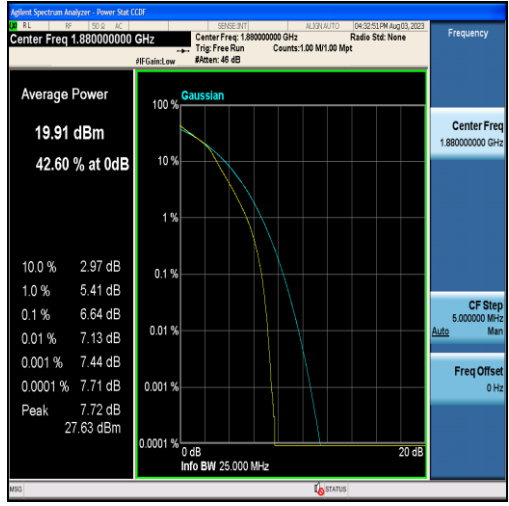

Band2-3MHz-16QAM-18900-15RB#0