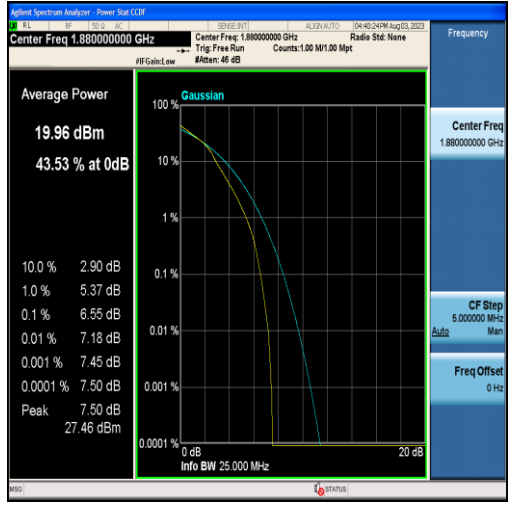

Band2-5MHz-16QAM-18900-25RB#0