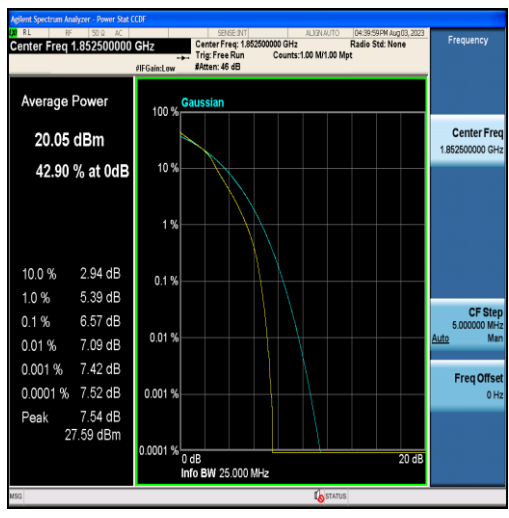

Band2-5MHz-16QAM-18625-25RB#0