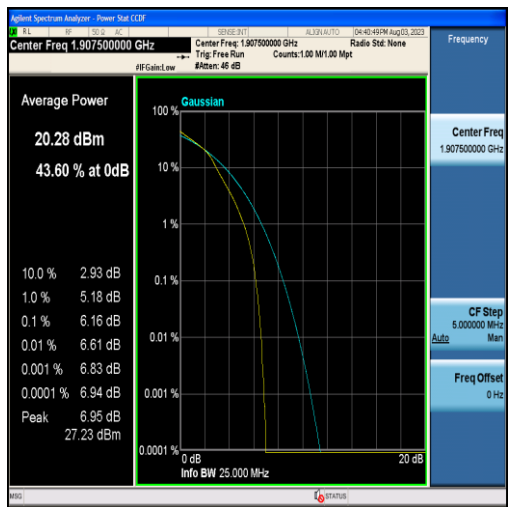

Band2-5MHz-16QAM-19175-25RB#0