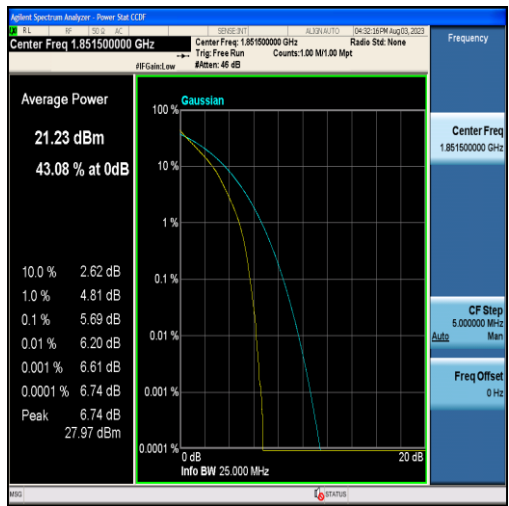

Test Graphs

Band2-1.4MHz-QPSK-18607-6RB#0

Band2-1.4MHz-16QAM-18607-6RB#0

Band2-1.4MHz-QPSK-18900-6RB#0

Band2-1.4MHz-16QAM-18900-6RB#0

Band2-1.4MHz-QPSK-19193-6RB#0

Band2-1.4MHz-16QAM-19193-6RB#0

Band2-3MHz-QPSK-18615-15RB#0