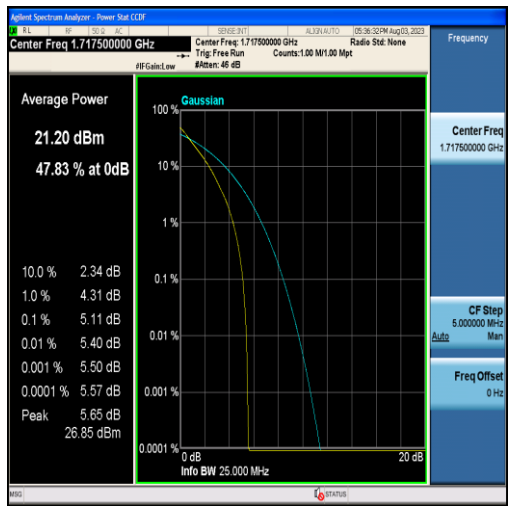

Band4-15MHz-QPSK-20025-75RB#0