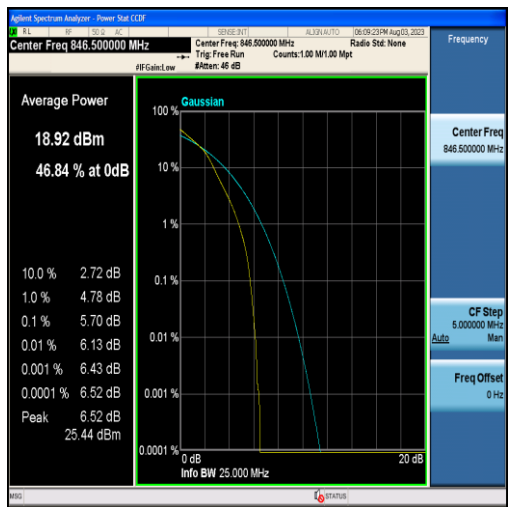

Band5-5MHz-16QAM-20625-25RB#0