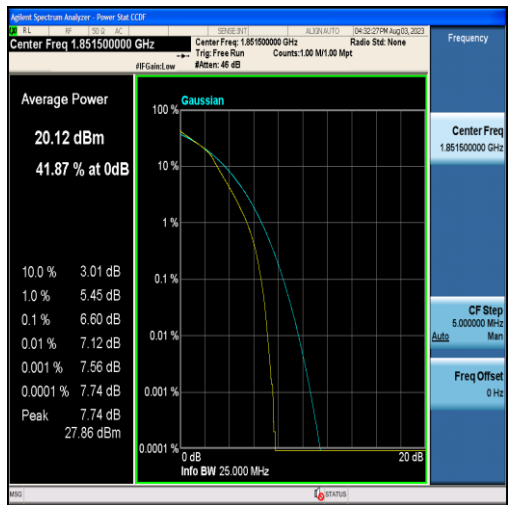

Test Graphs

Band2-1.4MHz-QPSK-18607-6RB#0

Band2-1.4MHz-16QAM-18607-6RB#0

Band2-1.4MHz-QPSK-18900-6RB#0

Band2-1.4MHz-16QAM-18900-6RB#0

Band2-1.4MHz-QPSK-19193-6RB#0

Band2-1.4MHz-16QAM-19193-6RB#0

Band2-3MHz-QPSK-18615-15RB#0