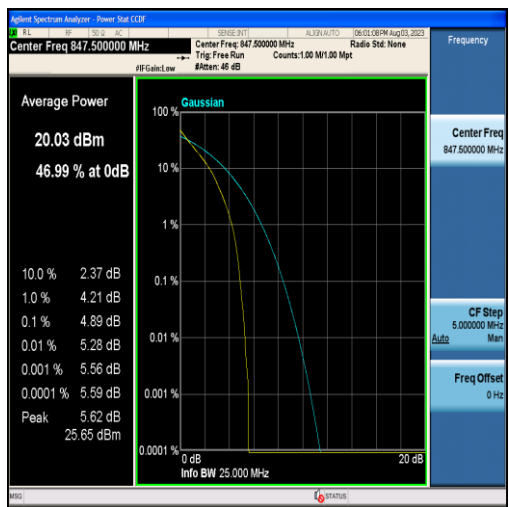

Band5-3MHz-QPSK-20415-15RB#0

Band5-3MHz-16QAM-20415-15RB#0

Band5-3MHz-QPSK-20525-15RB#0

Band5-3MHz-16QAM-20525-15RB#0

Band5-3MHz-QPSK-20635-15RB#0

Band5-3MHz-16QAM-20635-15RB#0

Band5-5MHz-QPSK-20425-25RB#0

Band5-5MHz-16QAM-20425-25RB#0