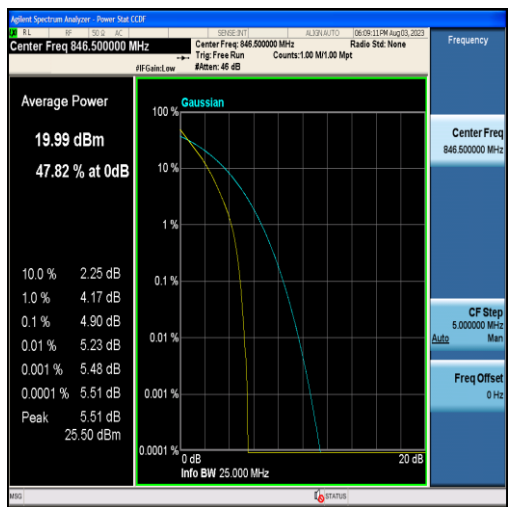

Band5-5MHz-QPSK-20625-25RB#0