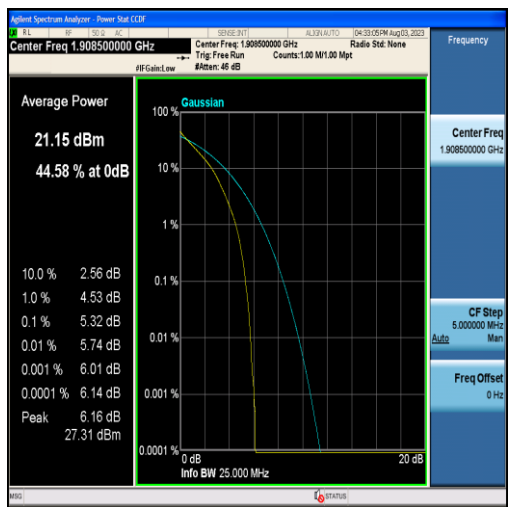

Band2-3MHz-QPSK-19185-15RB#0