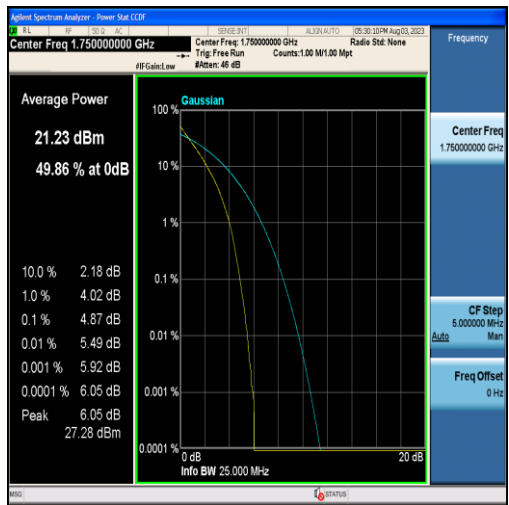

Band4-10MHz-QPSK-20350-50RB#0