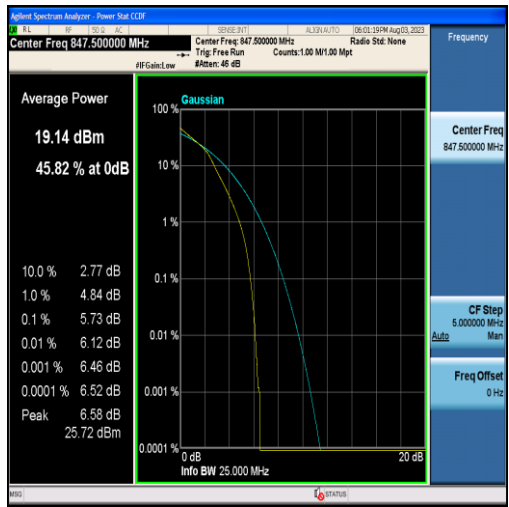

Band5-3MHz-QPSK-20415-15RB#0

Band5-3MHz-16QAM-20415-15RB#0

Band5-3MHz-QPSK-20525-15RB#0

Band5-3MHz-16QAM-20525-15RB#0

Band5-3MHz-QPSK-20635-15RB#0

Band5-3MHz-16QAM-20635-15RB#0

Band5-5MHz-QPSK-20425-25RB#0

Band5-5MHz-16QAM-20425-25RB#0