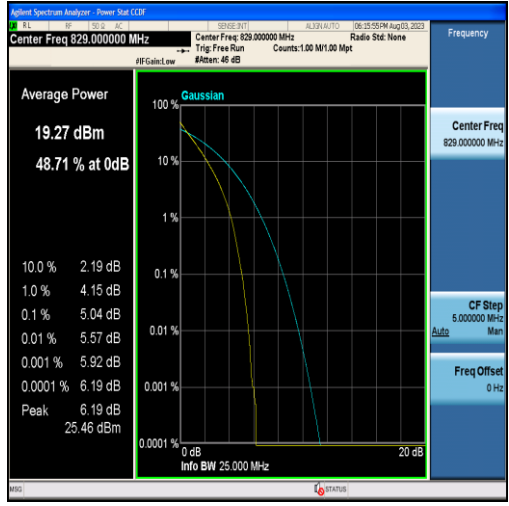

Band5-5MHz-QPSK-20525-25RB#0

Band5-5MHz-16QAM-20525-25RB#0

Band5-5MHz-QPSK-20625-25RB#0

Band5-5MHz-16QAM-20625-25RB#0

Band5-10MHz-QPSK-20450-50RB#0

Band5-10MHz-16QAM-20450-50RB#0