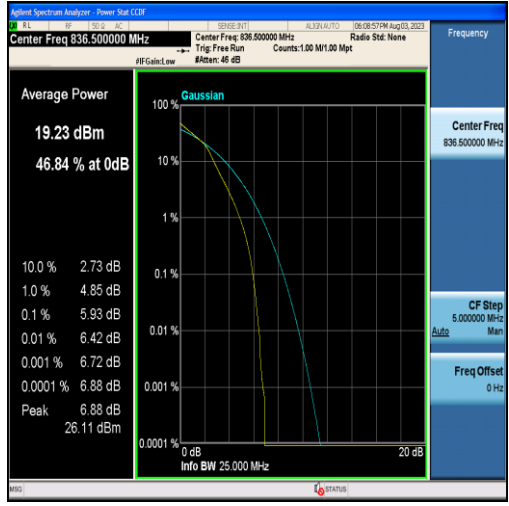

Band5-5MHz-16QAM-20525-25RB#0