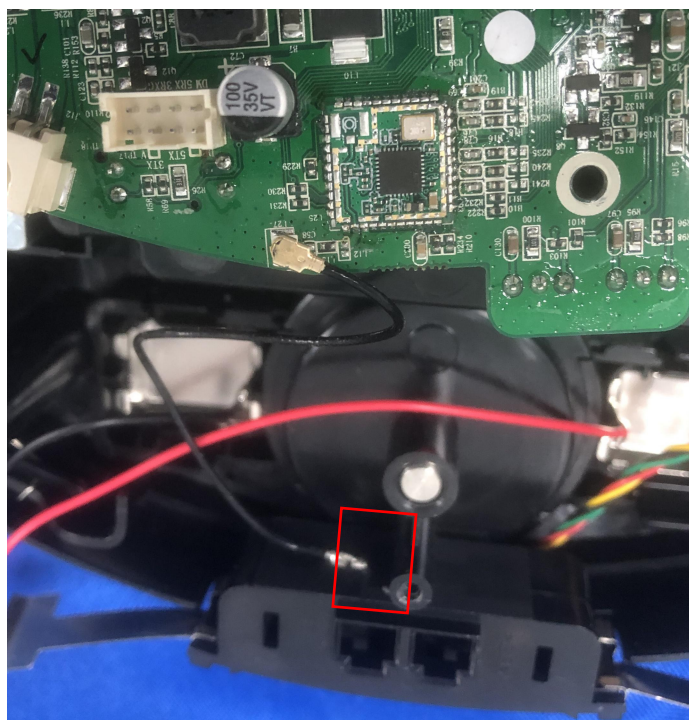

FCC ID: 2ATOQ-X8PRO-A

ANTENNA