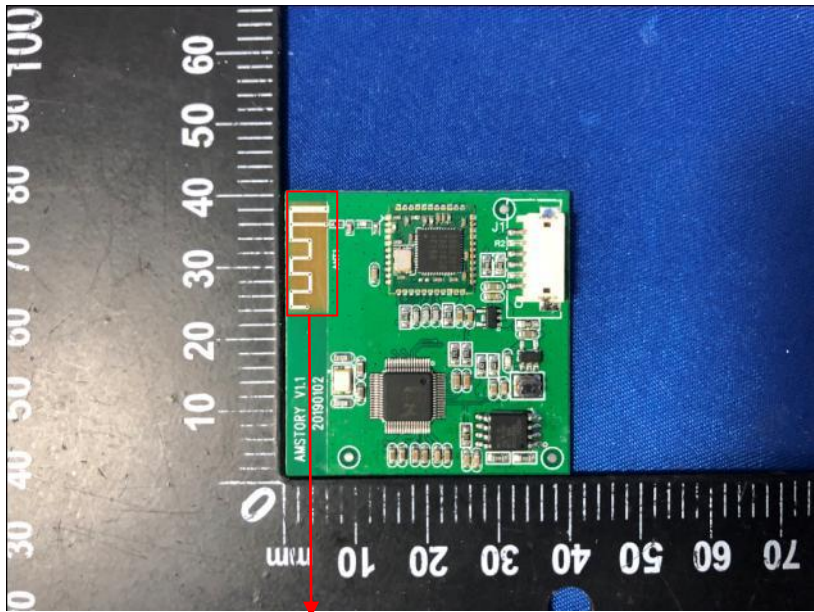

FCC ID: 2ATOQ-X8

RF Antenna