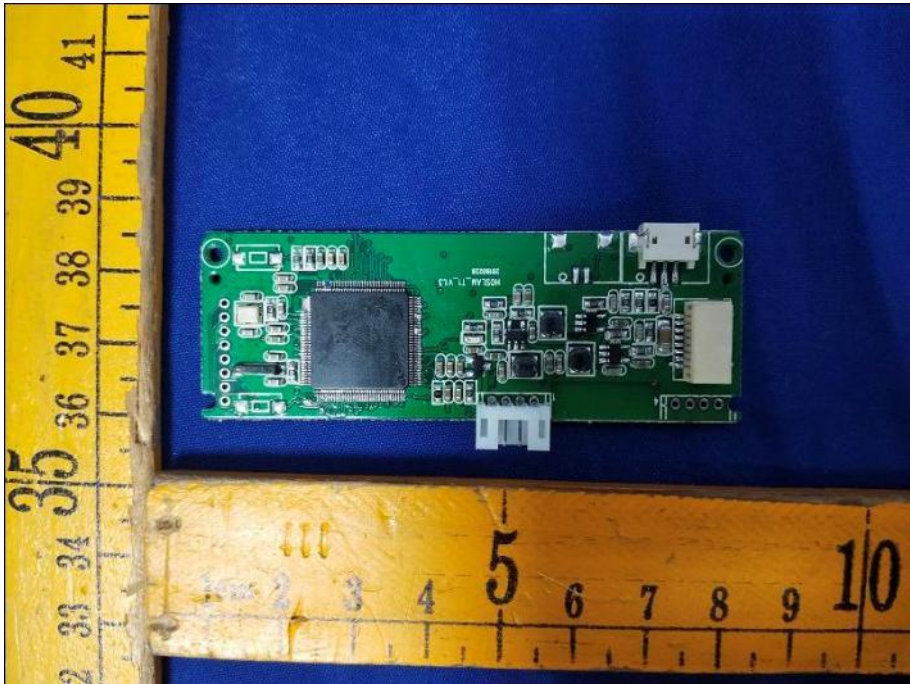

FCC ID: 2ATOQ-X8

RF Antenna