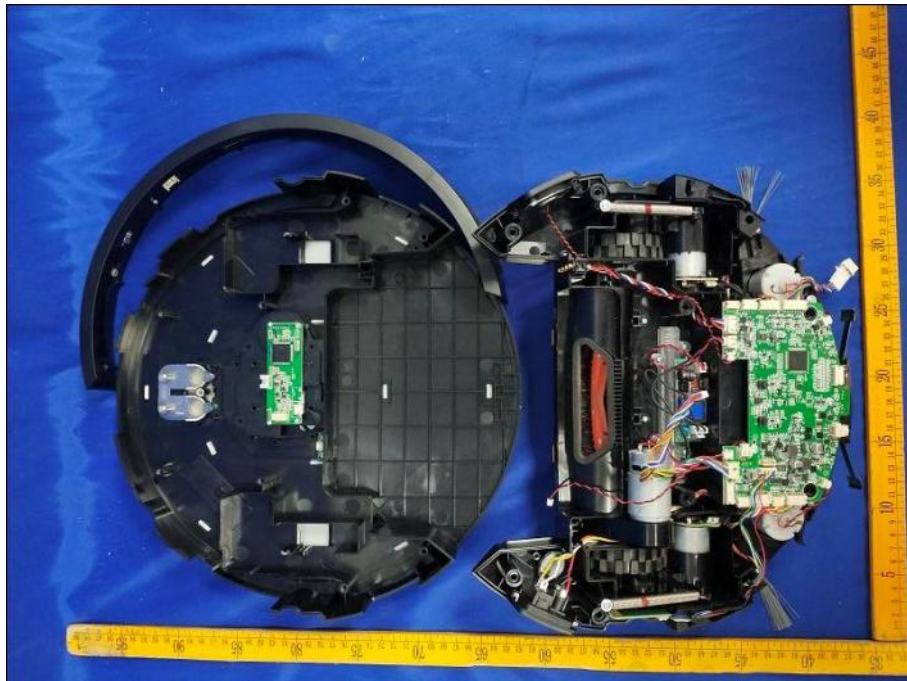

FCC ID: 2ATOQ-X8

RF Antenna