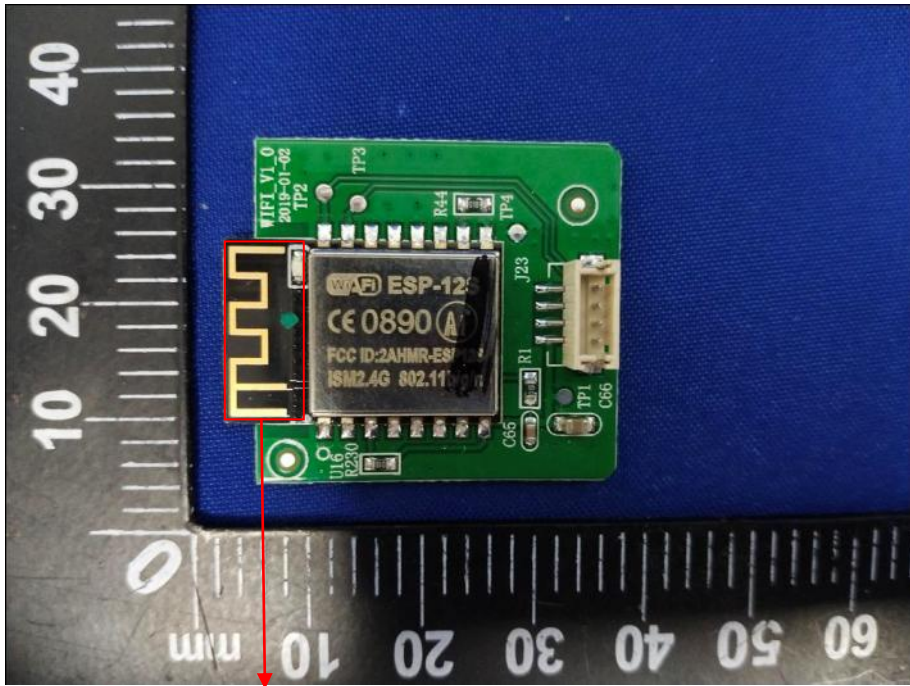

FCC ID: 2ATOQ-X6

RF Antenna