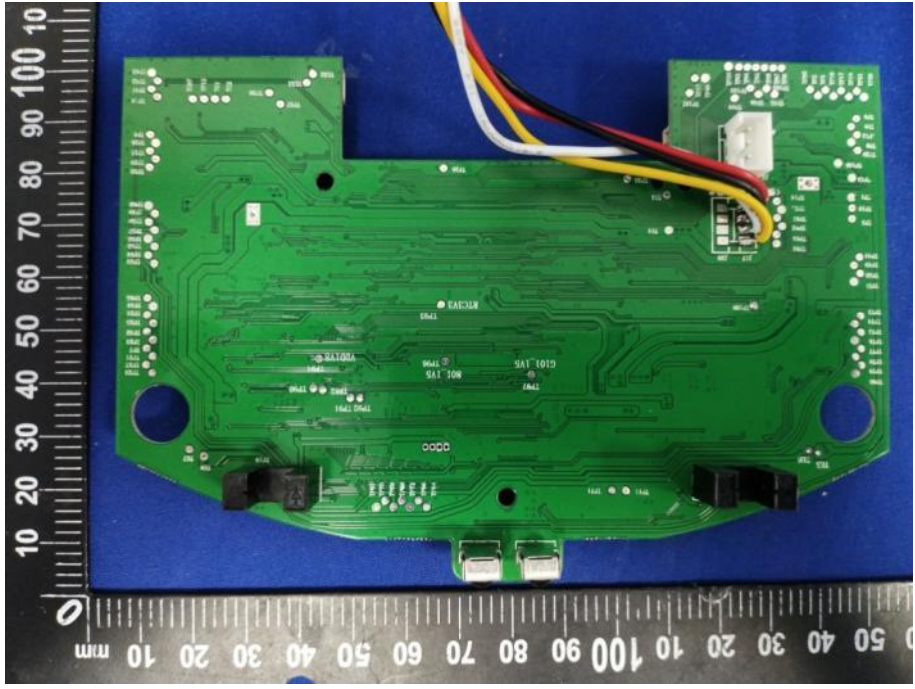

FCC ID: 2ATOQ-X6

RF Antenna