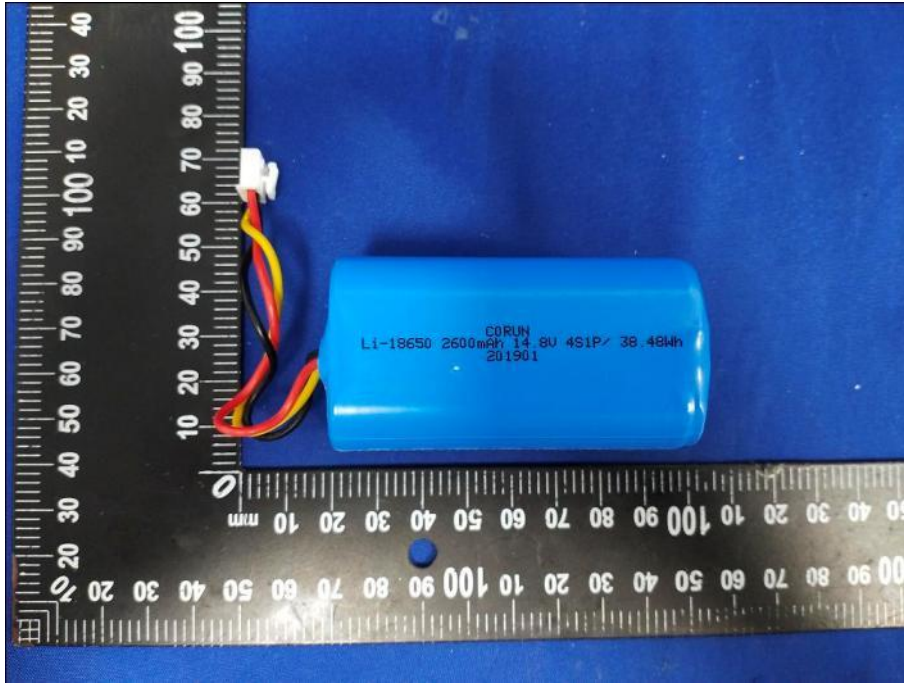

FCC ID: 2ATOQ-X6

RF Antenna