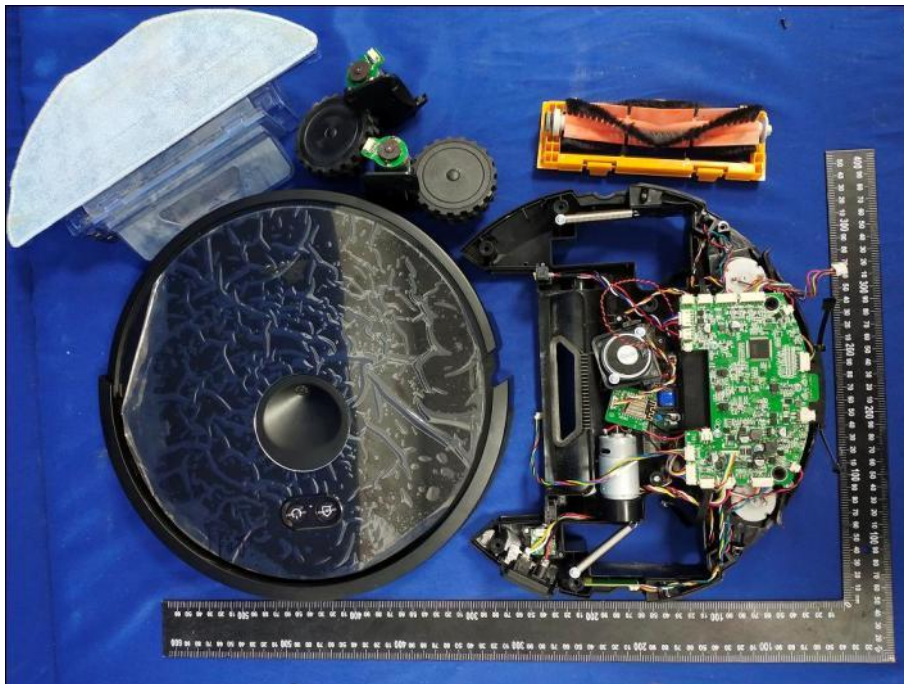

FCC ID: 2ATOQ-X6

RF Antenna