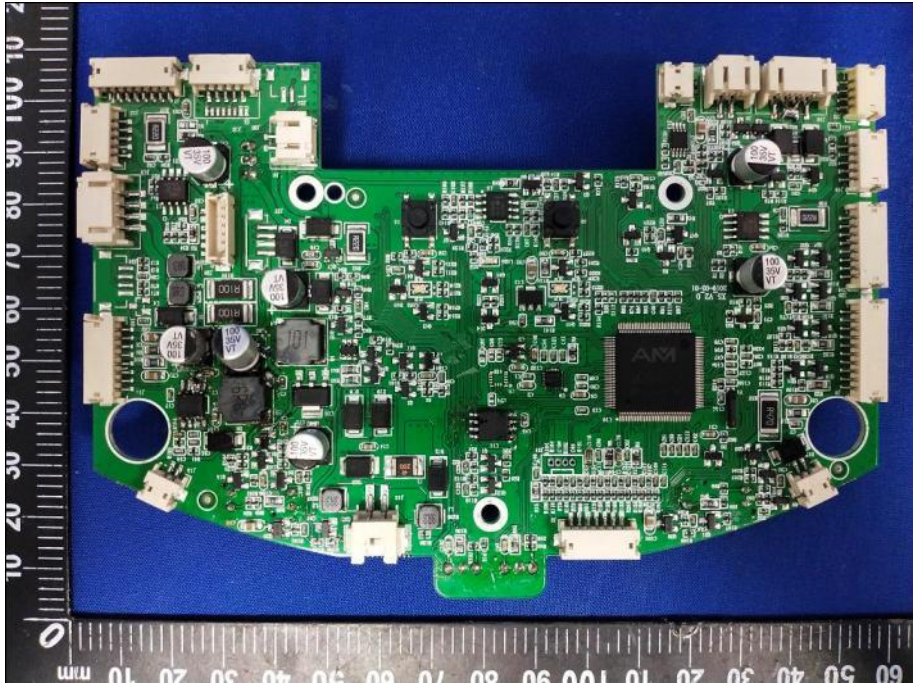

FCC ID: 2ATOQ-X6

RF Antenna