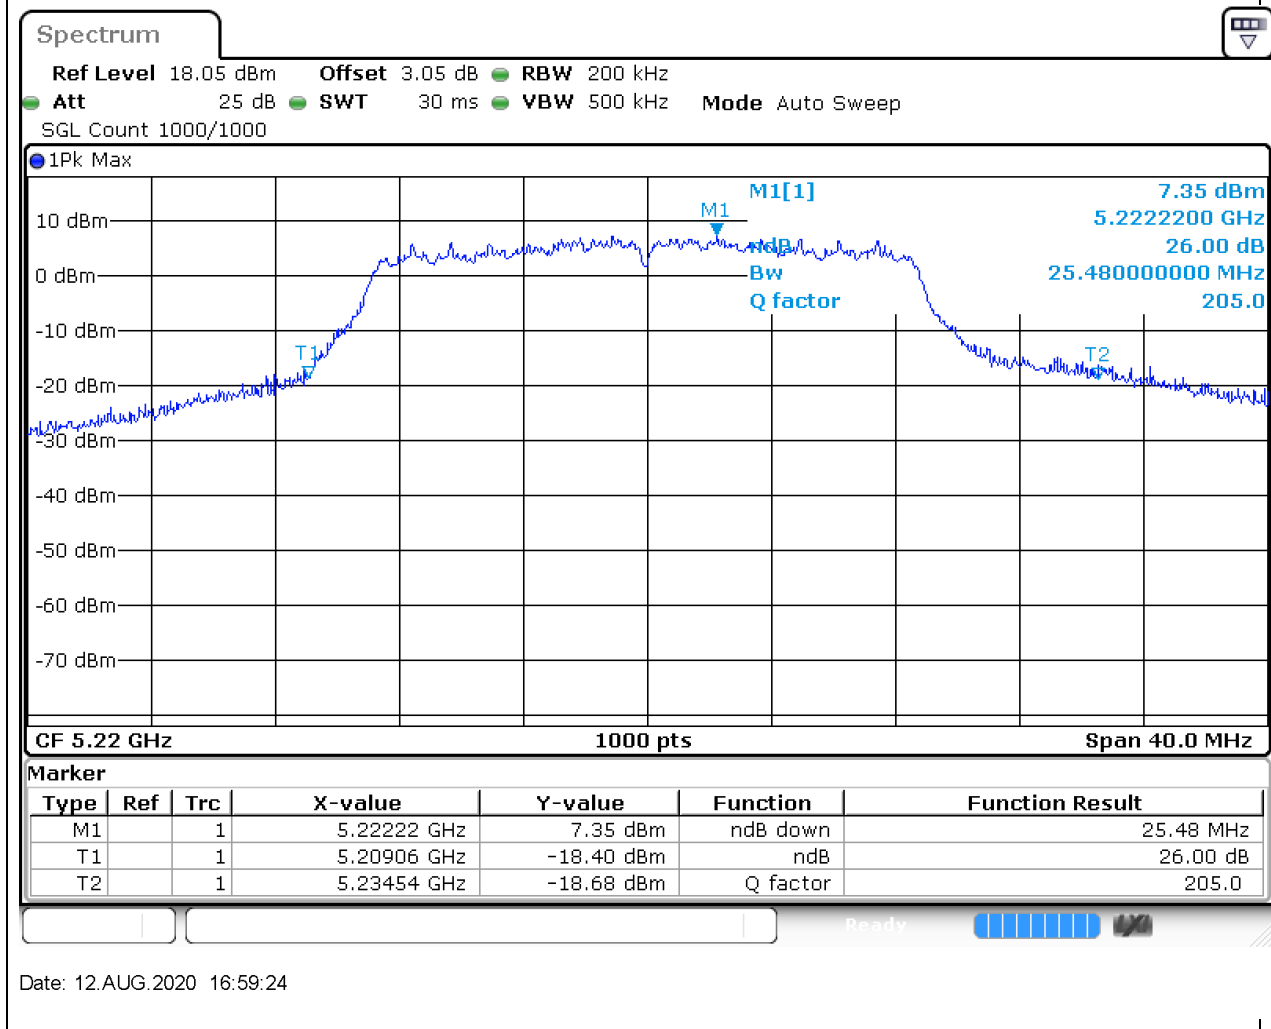

5. 802.11n_20M_Band1_M

5.1. A.2-26dB Bandwidth(NTNV)

Center Frequency (MHz)	XdB Down	RBW (MHz)	Detector	Limit (MHz)	XdB BandWidth (MHz)	Verdict
5220	26	0.2	Peak	0	25.48	Unknown