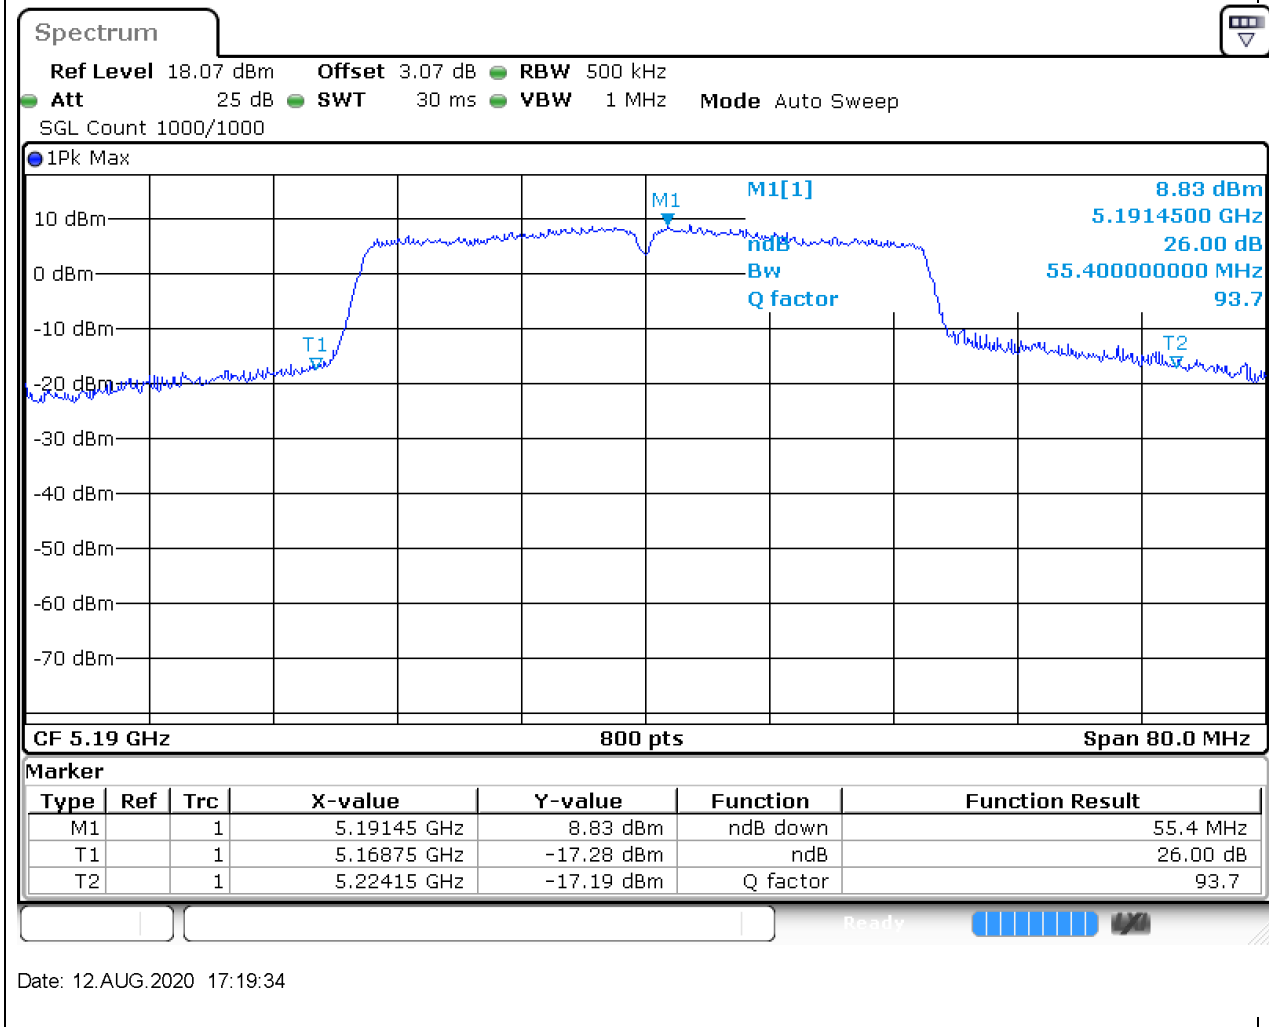

12. 802.11ac_40M_Band1_L

12.1. A.2-26dB Bandwidth(NTNV)

Center Frequency (MHz)	XdB Down	RBW (MHz)	Detector	Limit (MHz)	XdB BandWidth (MHz)	Verdict
5190	26	0.5	Peak	0	55.4	Unknow