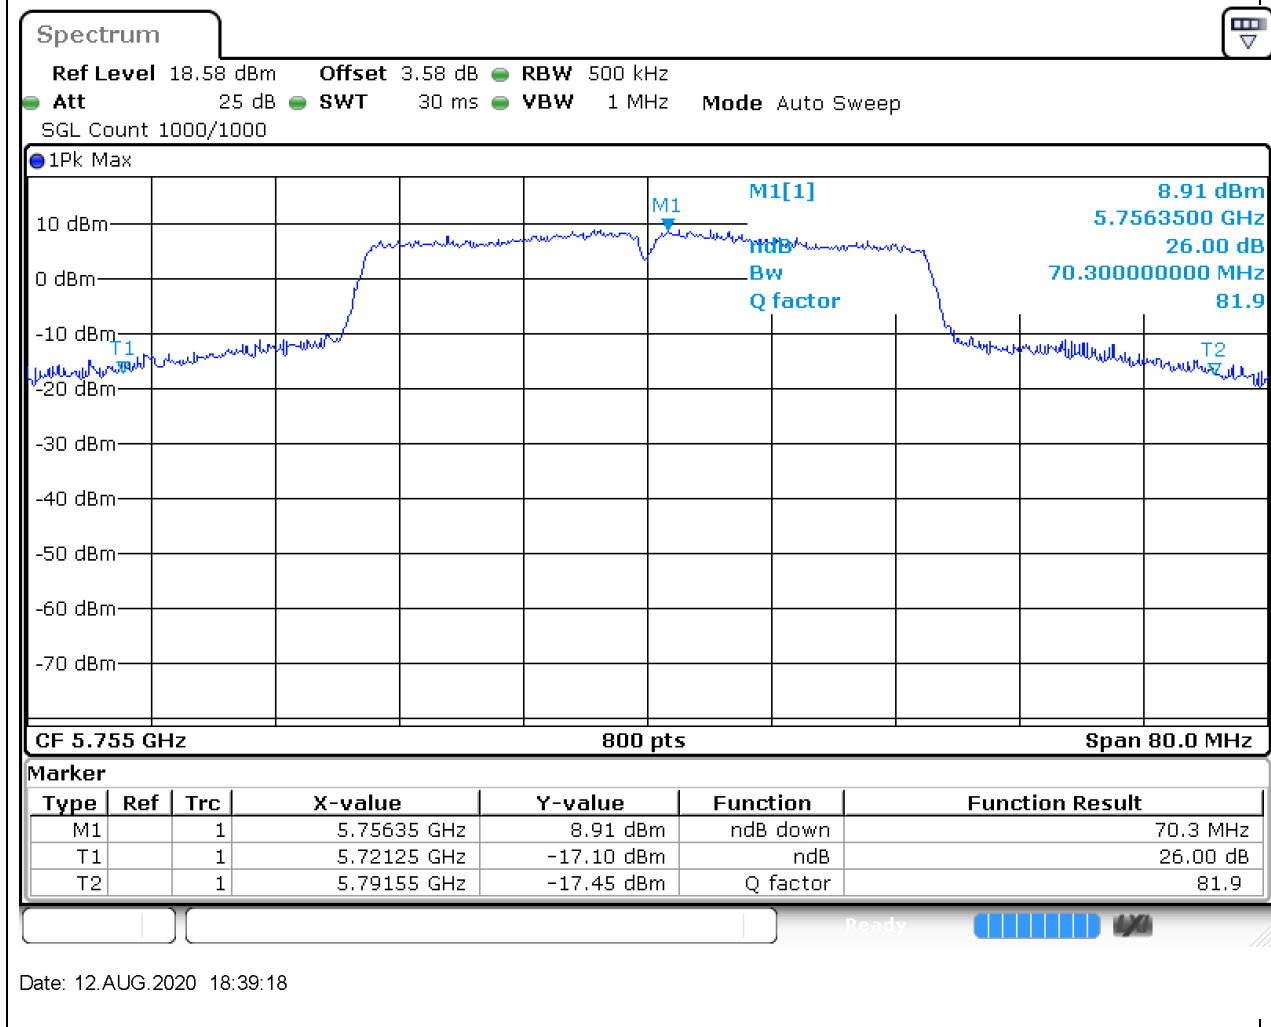

21. 802.11n_40M_Band4_L

21.1. A.2-26dB Bandwidth(NTNV)

Center Frequency (MHz)	XdB Down	RBW (MHz)	Detector	Limit (MHz)	XdB BandWidth (MHz)	Verdict
5755	26	0.5	Peak	0	70.3	Unknown