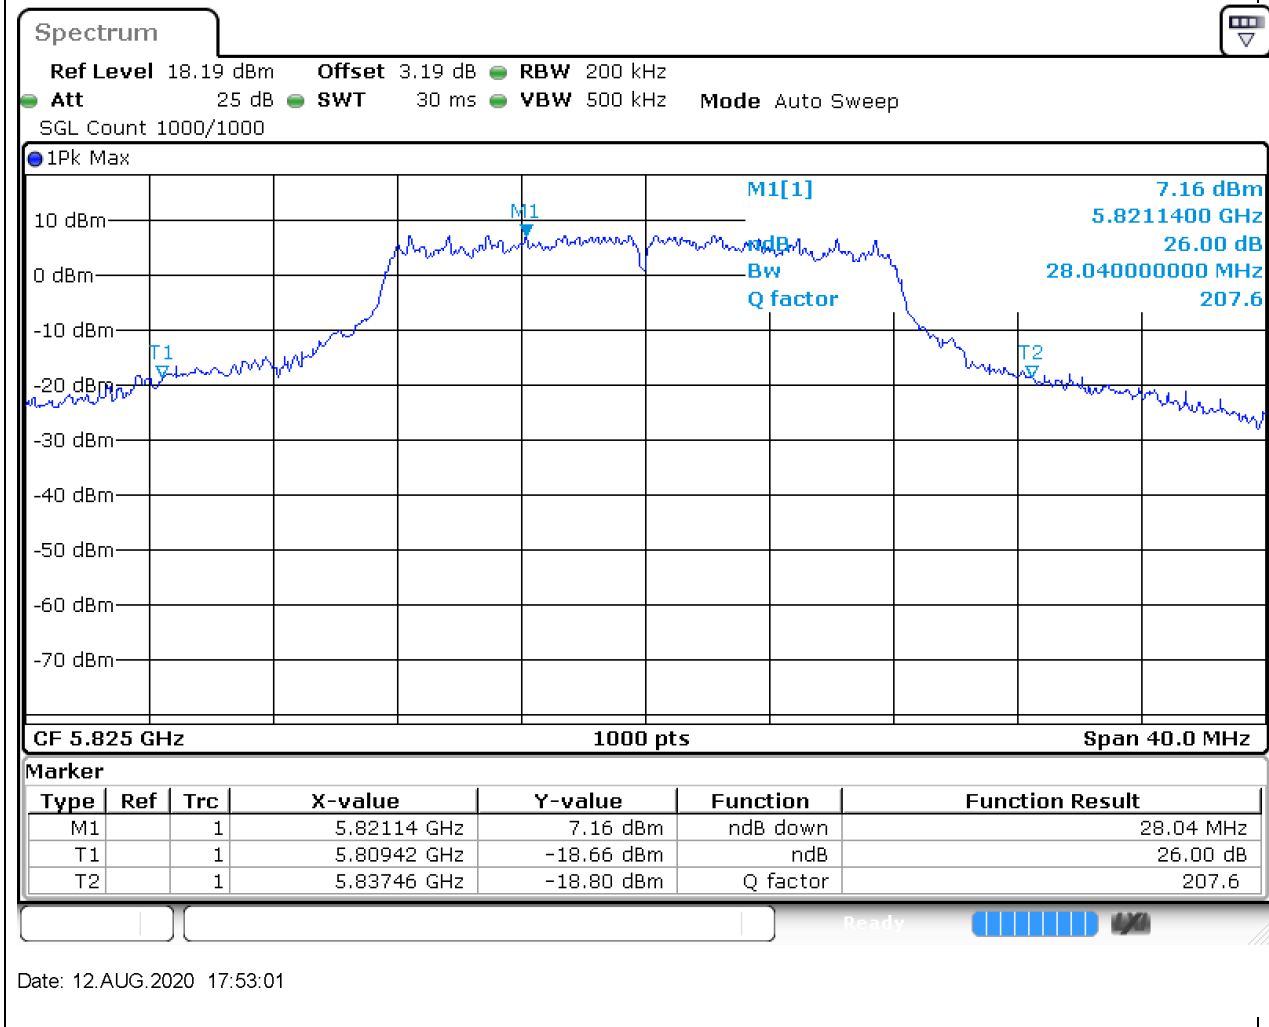

17. 802.11a_20M_Band4_H

17.1. A.2-26dB Bandwidth(NTNV)

Center Frequency (MHz)	XdB Down	RBW (MHz)	Detector	Limit (MHz)	XdB BandWidth (MHz)	Verdict
5825	26	0.2	Peak	0	28.04	Unknow