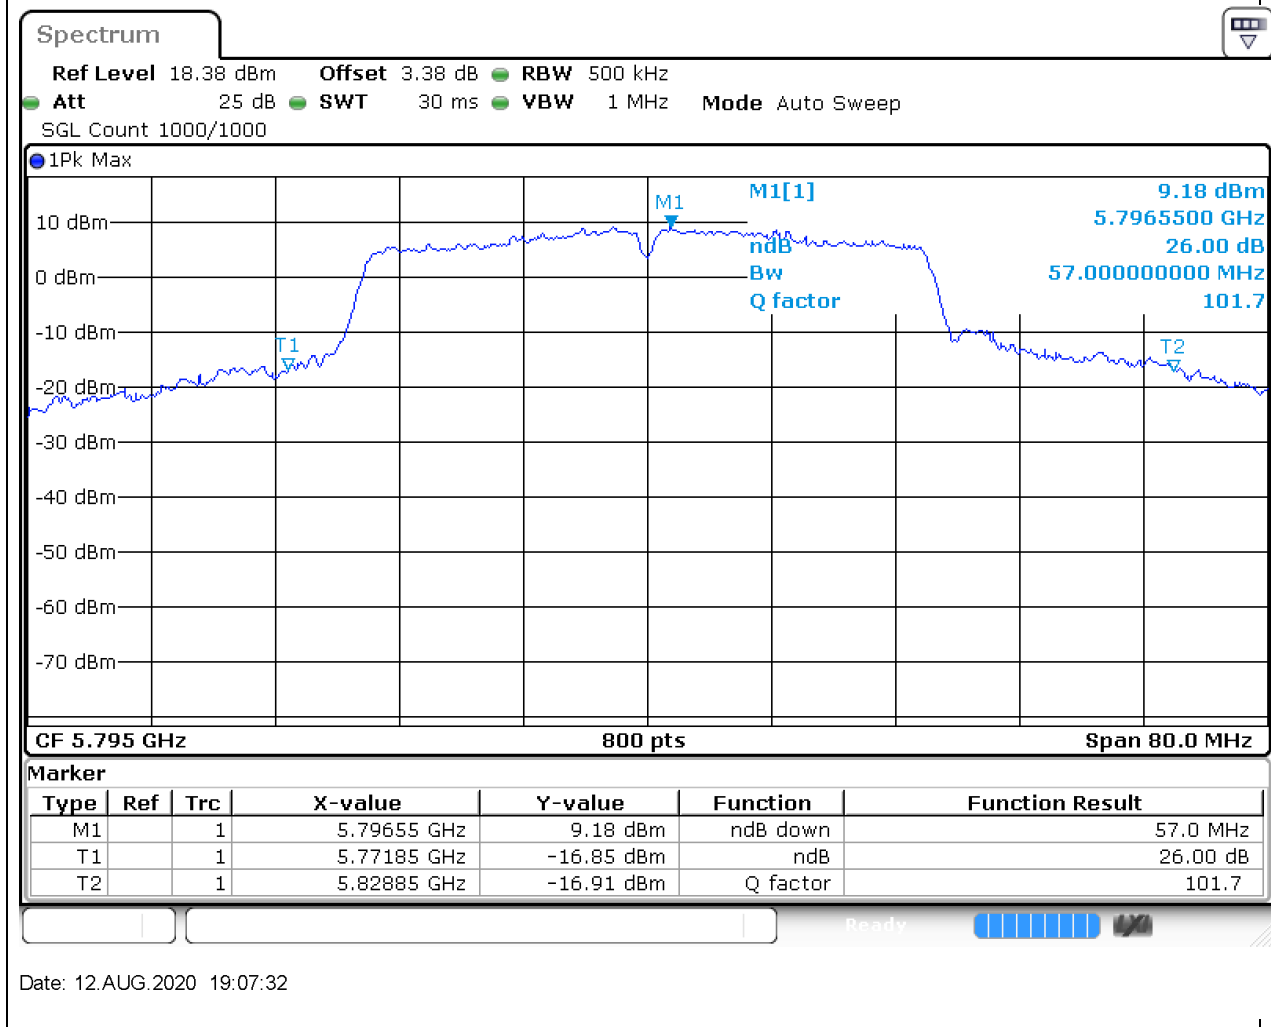

27. 802.11ac_40M_Band4_H

27.1. A.2-26dB Bandwidth(NTNV)

Center Frequency (MHz)	XdB Down	RBW (MHz)	Detector	Limit (MHz)	XdB BandWidth (MHz)	Verdict
5795	26	0.5	Peak	0	57	Unknown