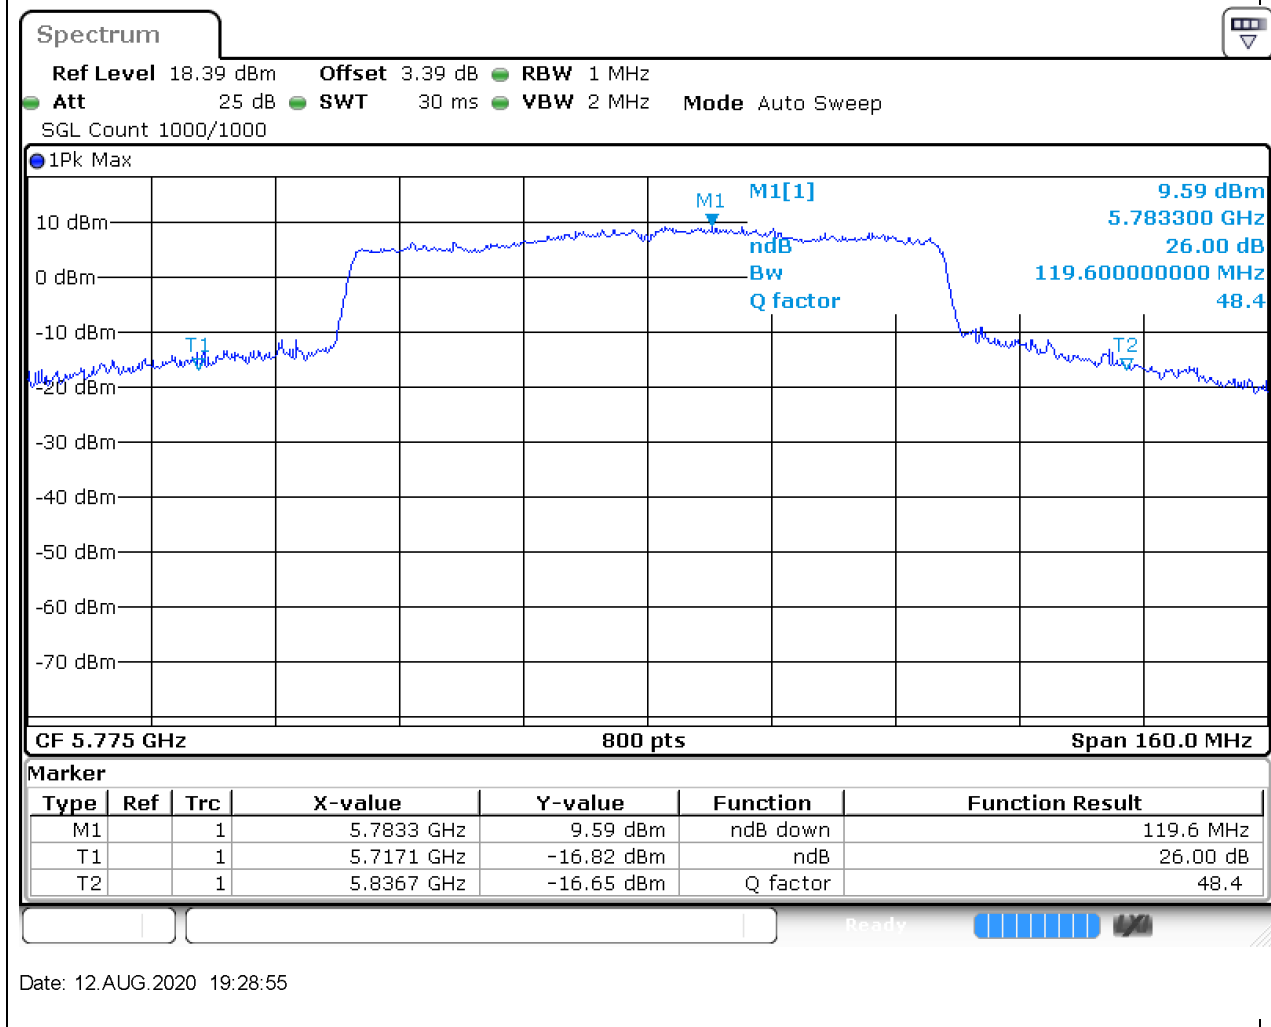

28. 802.11ac_80M_Band4_M

28.1. A.2-26dB Bandwidth(NTNV)

Center Frequency (MHz)	XdB Down	RBW (MHz)	Detector	Limit (MHz)	XdB BandWidth (MHz)	Verdict
5775	26	1	Peak	0	119.6	Unknow