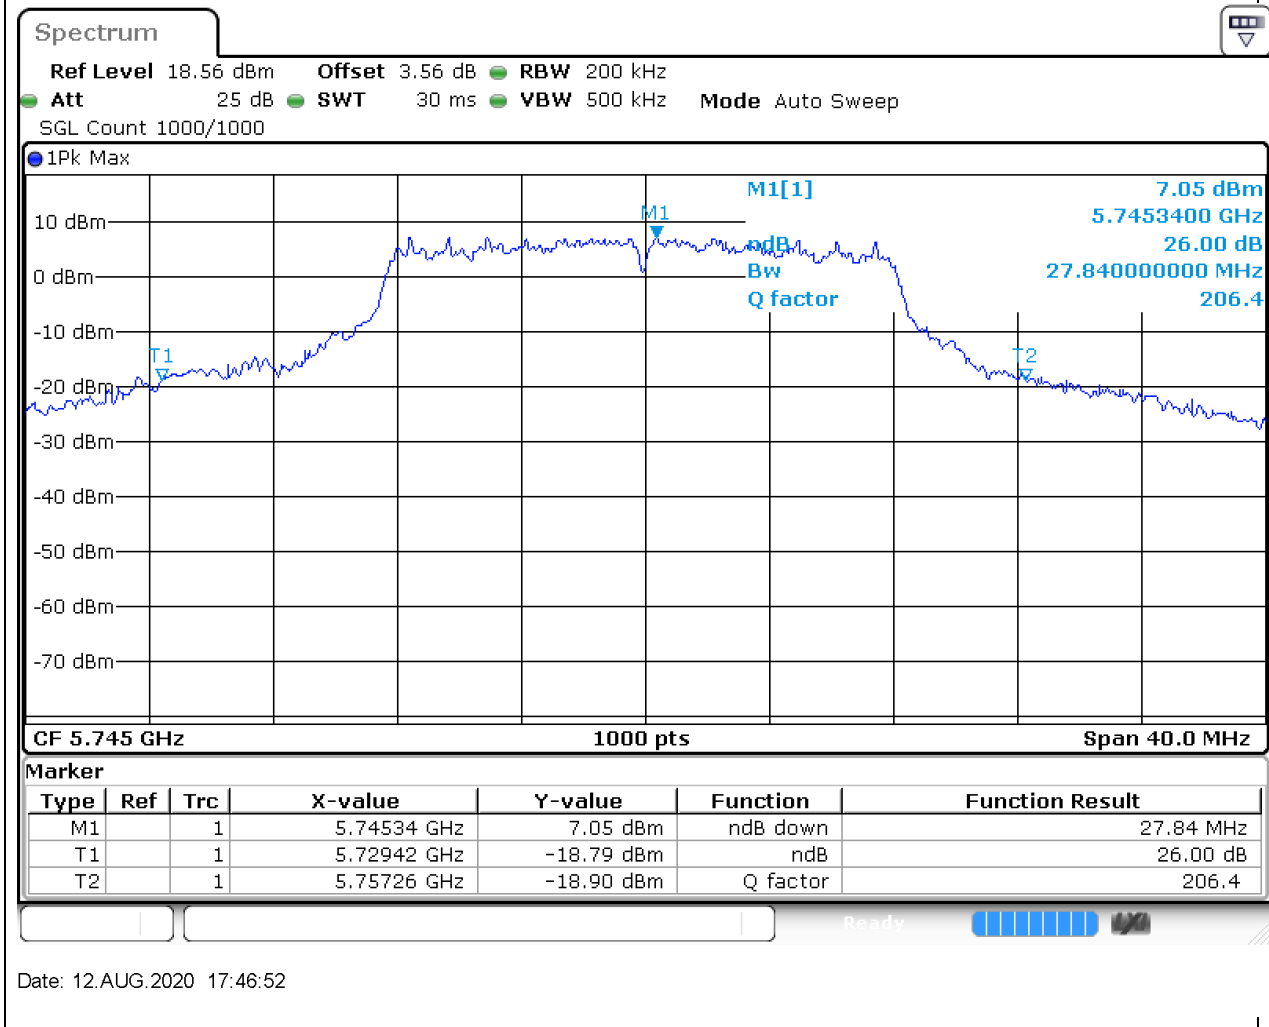

15. 802.11a_20M_Band4_L

15.1. A.2-26dB Bandwidth(NTNV)

Center Frequency (MHz)	XdB Down	RBW (MHz)	Detector	Limit (MHz)	XdB BandWidth (MHz)	Verdict
5745	26	0.2	Peak	0	27.84	Unknow