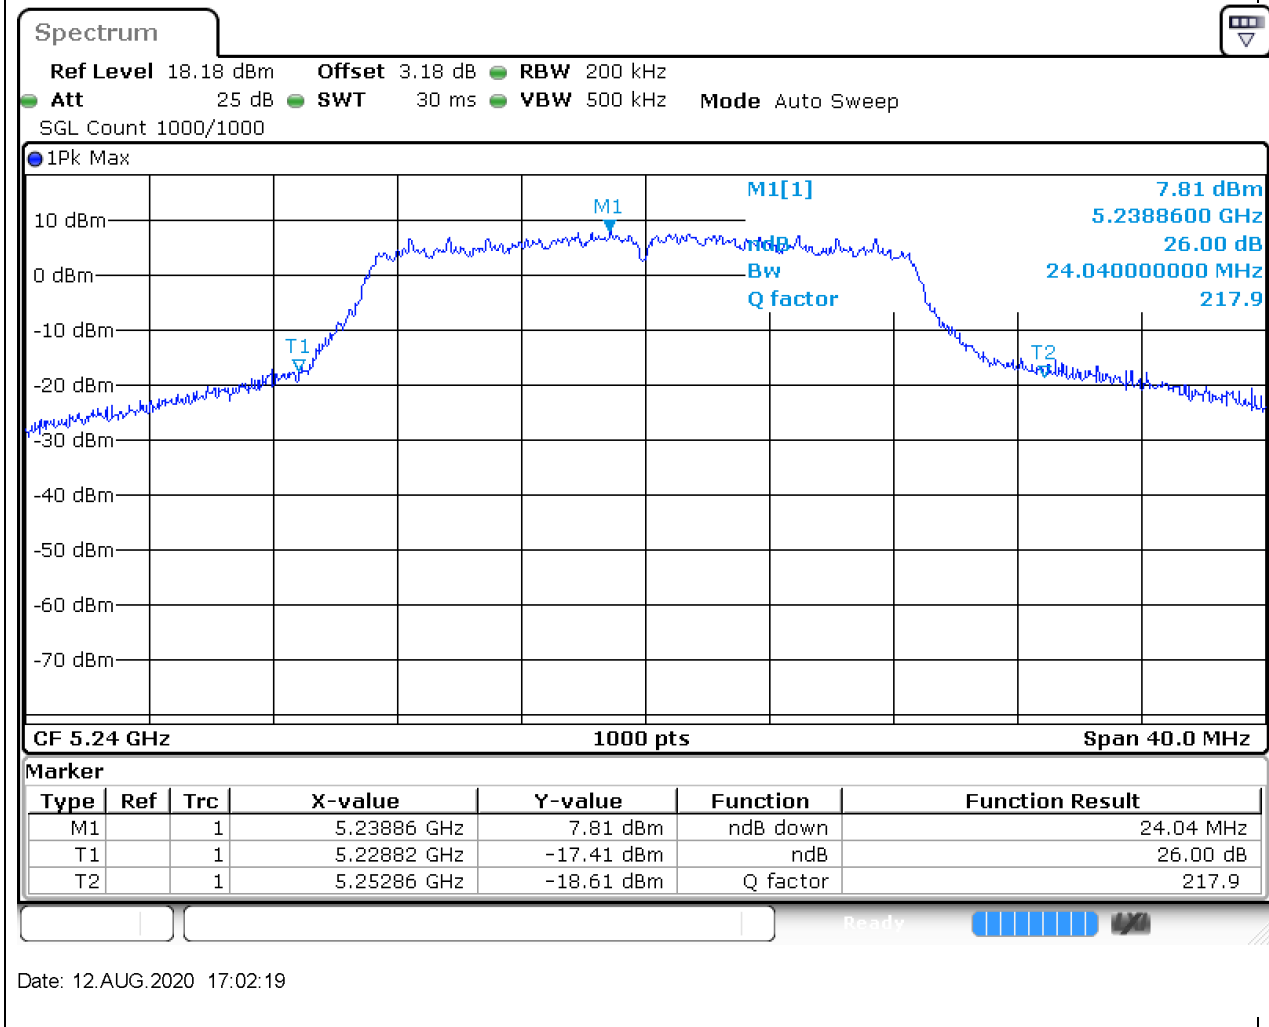

6. 802.11n_20M_Band1_H

6.1. A.2-26dB Bandwidth(NTNV)

Center Frequency (MHz)	XdB Down	RBW (MHz)	Detector	Limit (MHz)	XdB BandWidth (MHz)	Verdict
5240	26	0.2	Peak	0	24.04	Unknow