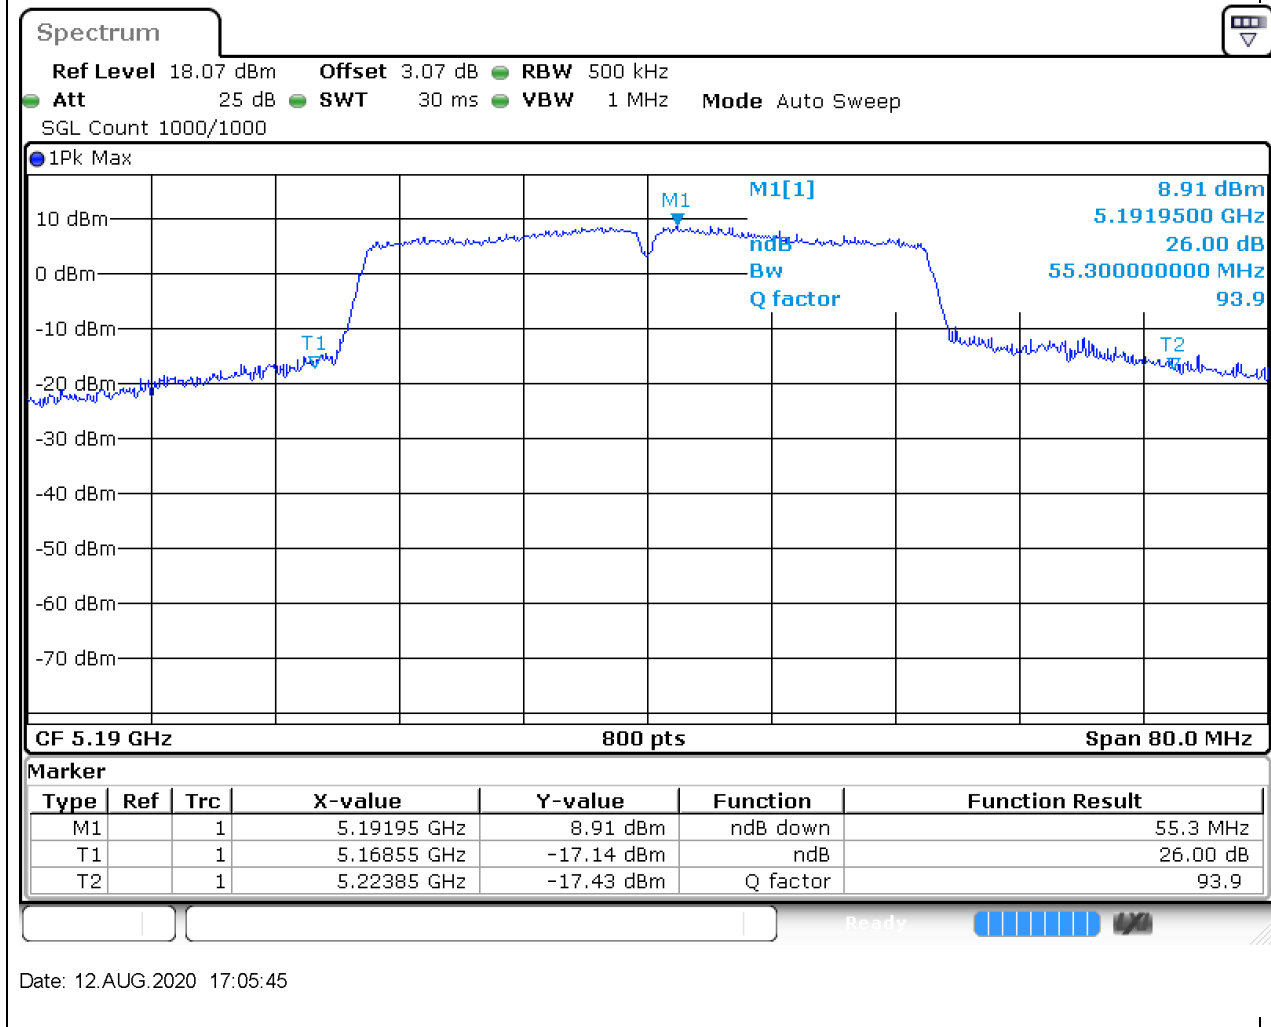

7. 802.11n_40M_Band1_L

7.1. A.2-26dB Bandwidth(NTNV)

Center Frequency (MHz)	XdB Down	RBW (MHz)	Detector	Limit (MHz)	XdB BandWidth (MHz)	Verdict
5190	26	0.5	Peak	0	55.3	Unknow