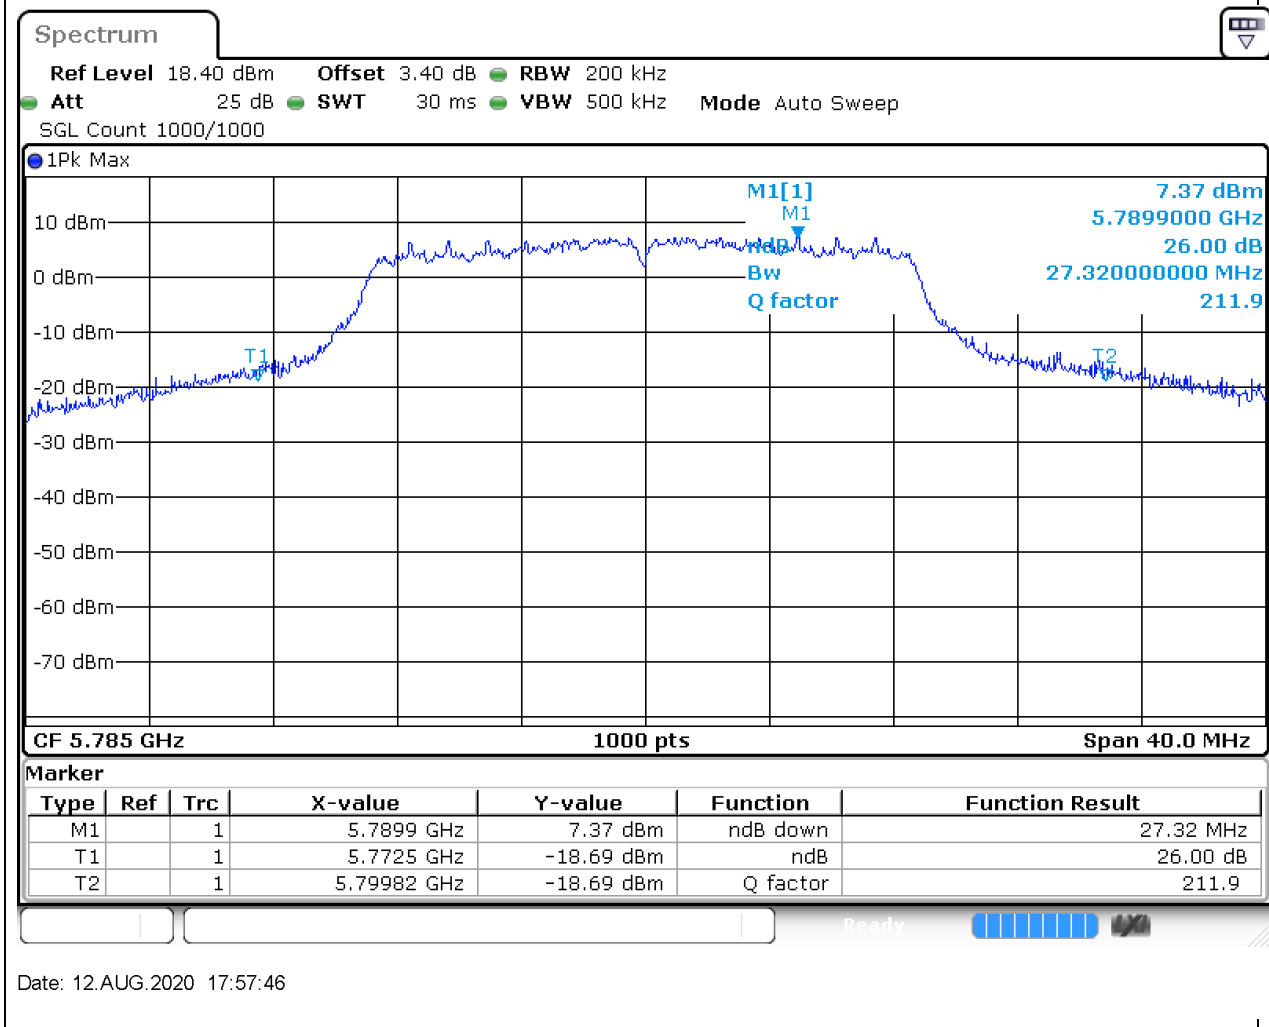

19. 802.11n_20M_Band4_M

19.1. A.2-26dB Bandwidth(NTNV)

Center Frequency (MHz)	XdB Down	RBW (MHz)	Detector	Limit (MHz)	XdB BandWidth (MHz)	Verdict
5785	26	0.2	Peak	0	27.32	Unknown