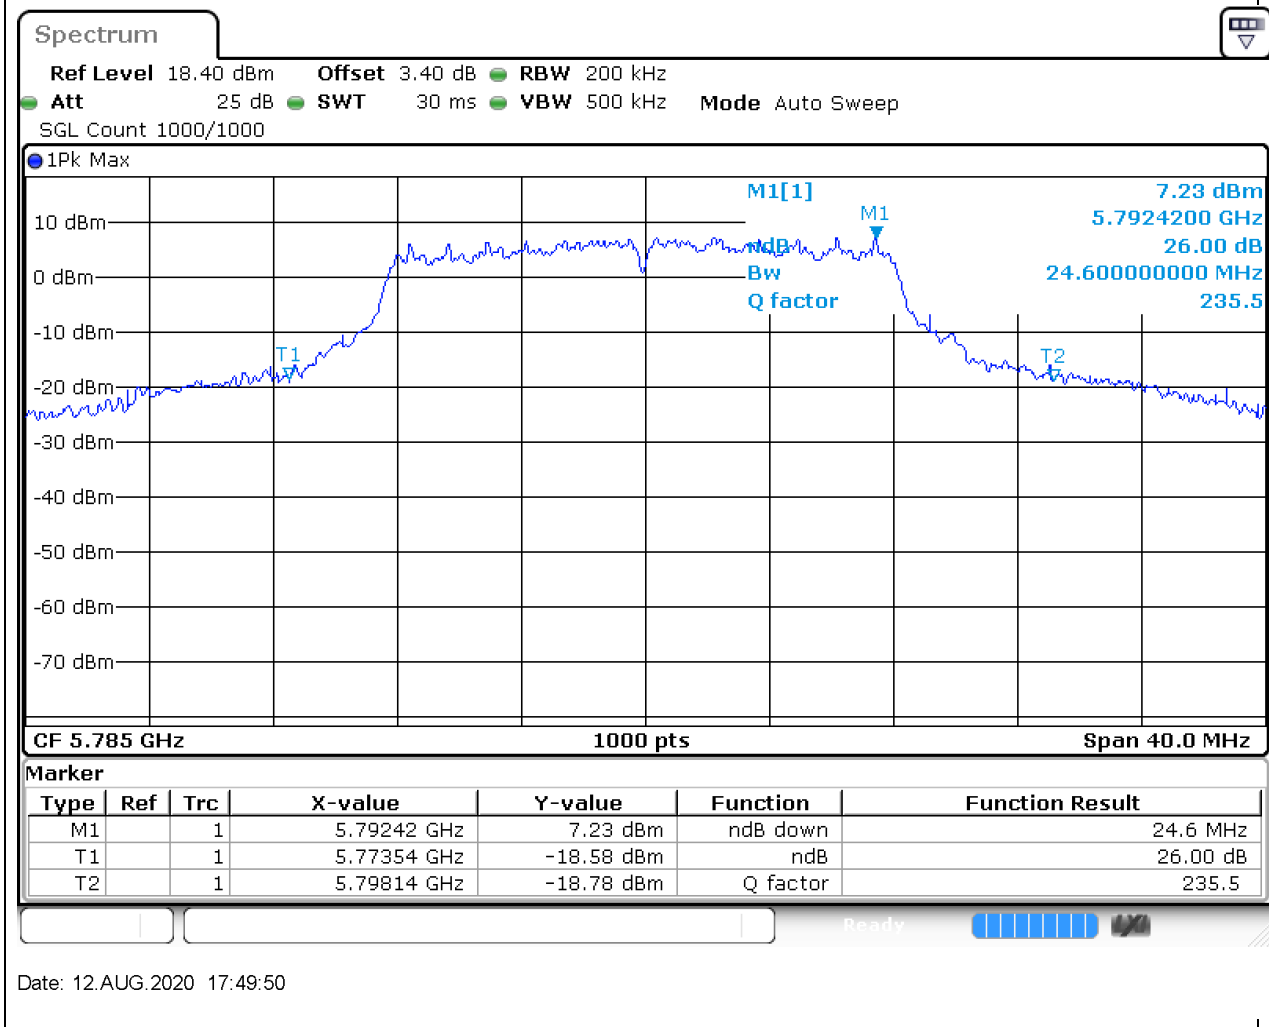

16. 802.11a_20M_Band4_M

16.1. A.2-26dB Bandwidth(NTNV)

Center Frequency (MHz)	XdB Down	RBW (MHz)	Detector	Limit (MHz)	XdB BandWidth (MHz)	Verdict
5785	26	0.2	Peak	0	24.6	Unknow