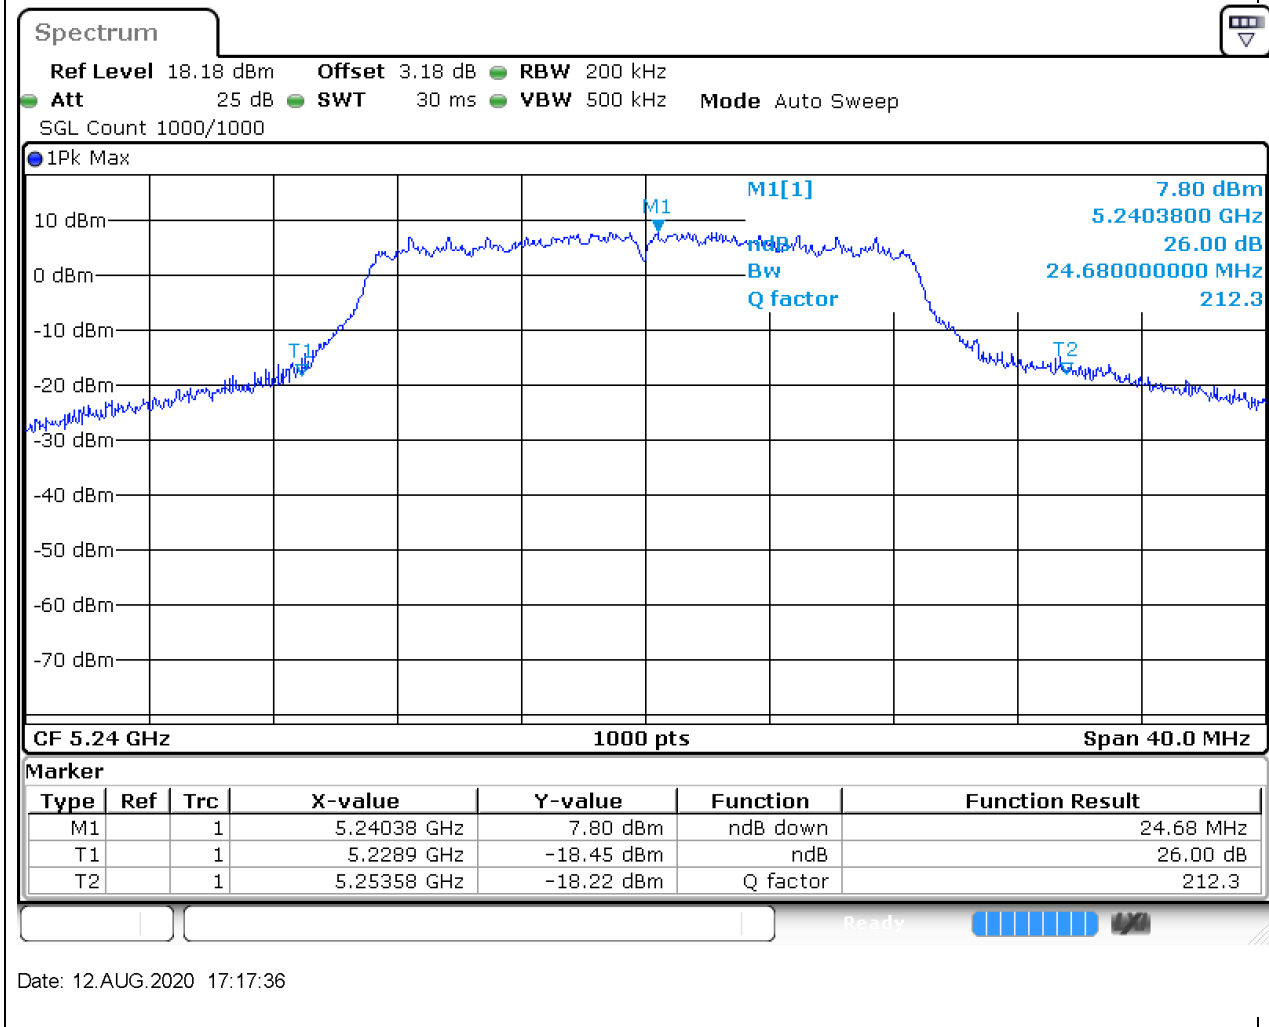

11. 802.11ac_20M_Band1_H

11.1. A.2-26dB Bandwidth(NTNV)

Center Frequency (MHz)	XdB Down	RBW (MHz)	Detector	Limit (MHz)	XdB BandWidth (MHz)	Verdict
5240	26	0.2	Peak	0	24.68	Unknow