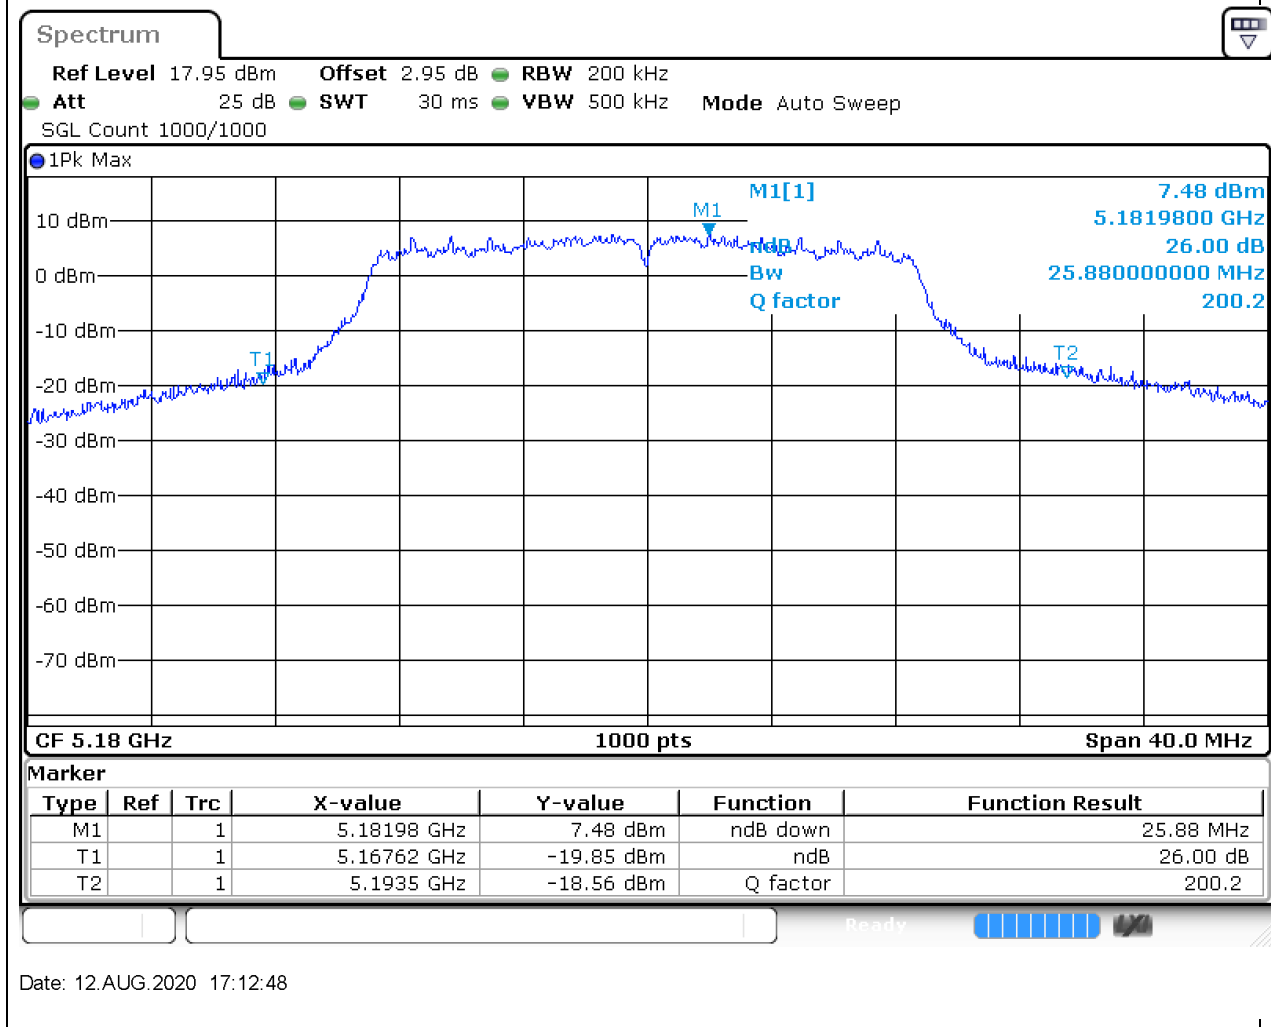

9. 802.11ac_20M_Band1_L

9.1. A.2-26dB Bandwidth(NTNV)

Center Frequency (MHz)	XdB Down	RBW (MHz)	Detector	Limit (MHz)	XdB BandWidth (MHz)	Verdict
5180	26	0.2	Peak	0	25.88	Unknow