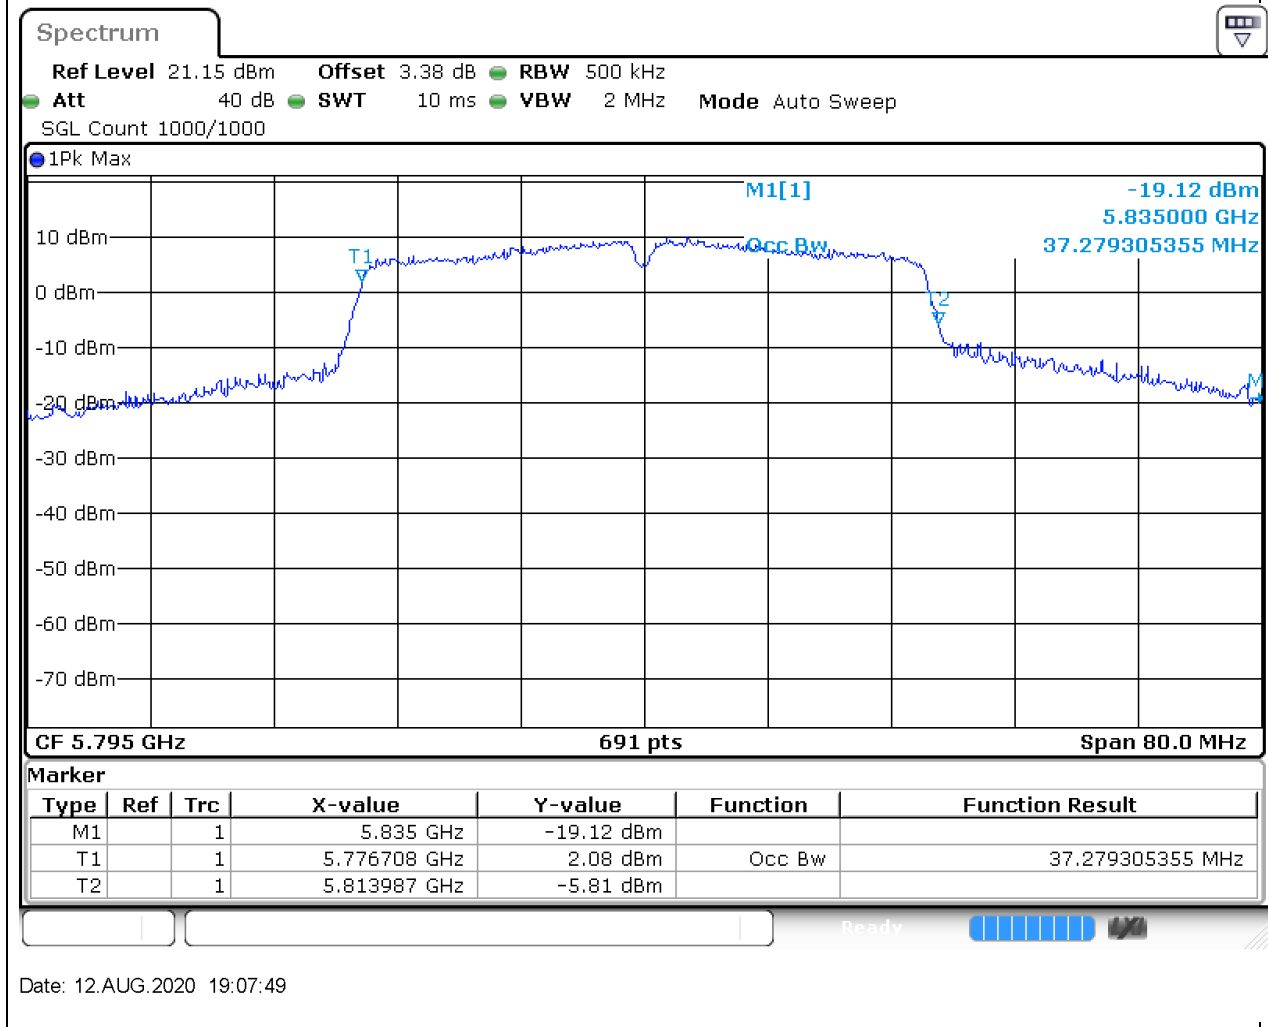

27. 802.11ac_40M_Band4_H

27.1. A.2.2-99% Bandwidth(NTNV)

Center Frequency (MHz)	OBW Power (%)	RBW (MHz)	Detector	Limit (MHz)	OBW (MHz)	Verdict
5795	99	0.5	Peak	0	37.279305	Unknown