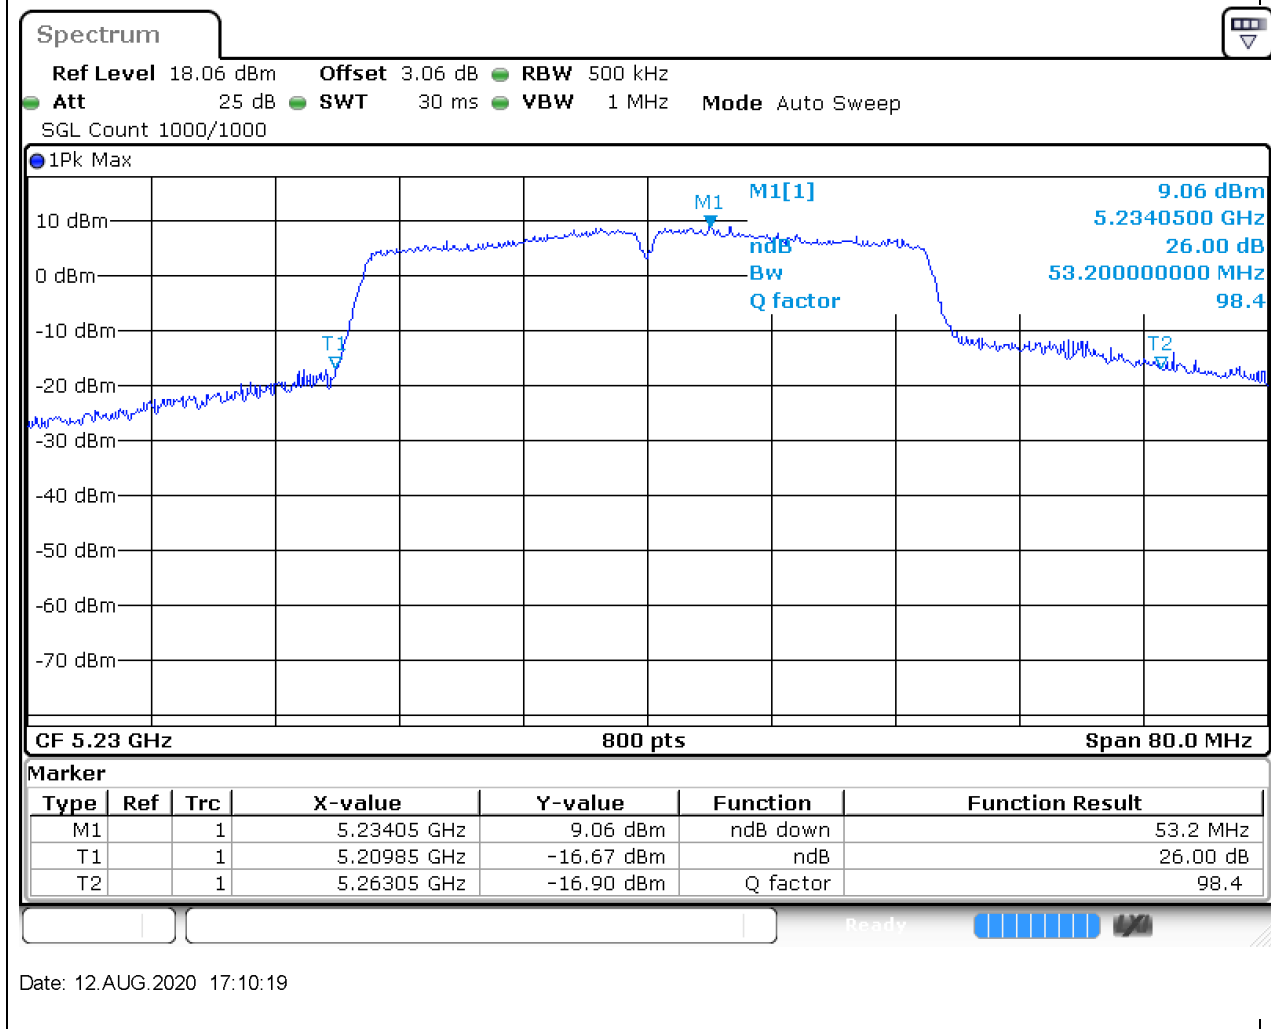

8. 802.11n_40M_Band1_H

8.1. A.2-26dB Bandwidth(NTNV)

Center Frequency (MHz)	XdB Down	RBW (MHz)	Detector	Limit (MHz)	XdB BandWidth (MHz)	Verdict
5230	26	0.5	Peak	0	53.2	Unknown