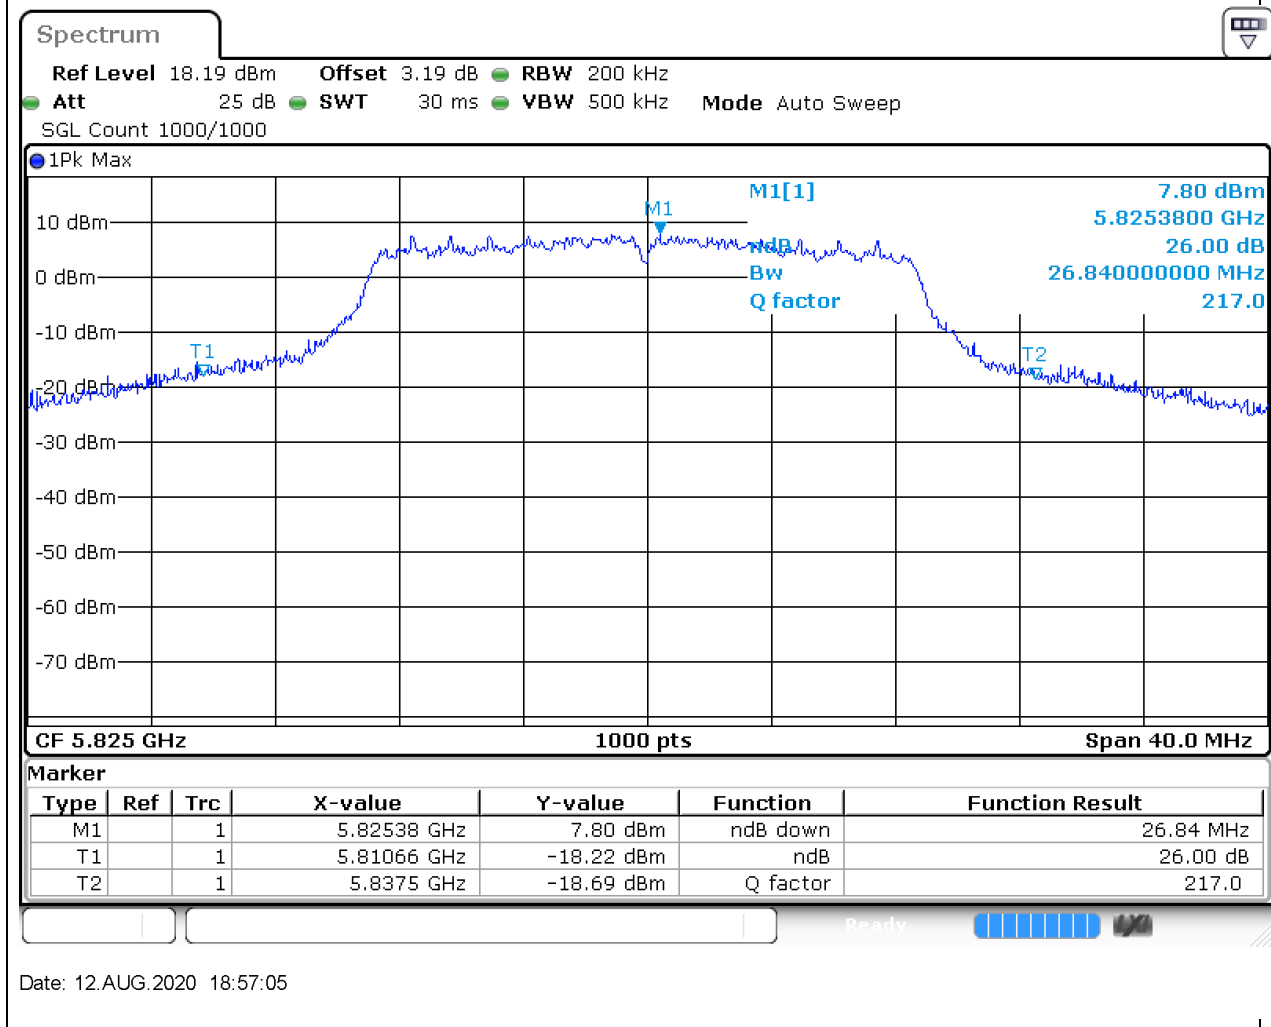

25. 802.11ac_20M_Band4_H

25.1. A.2-26dB Bandwidth(NTNV)

Center Frequency (MHz)	XdB Down	RBW (MHz)	Detector	Limit (MHz)	XdB BandWidth (MHz)	Verdict
5825	26	0.2	Peak	0	26.84	Unknow