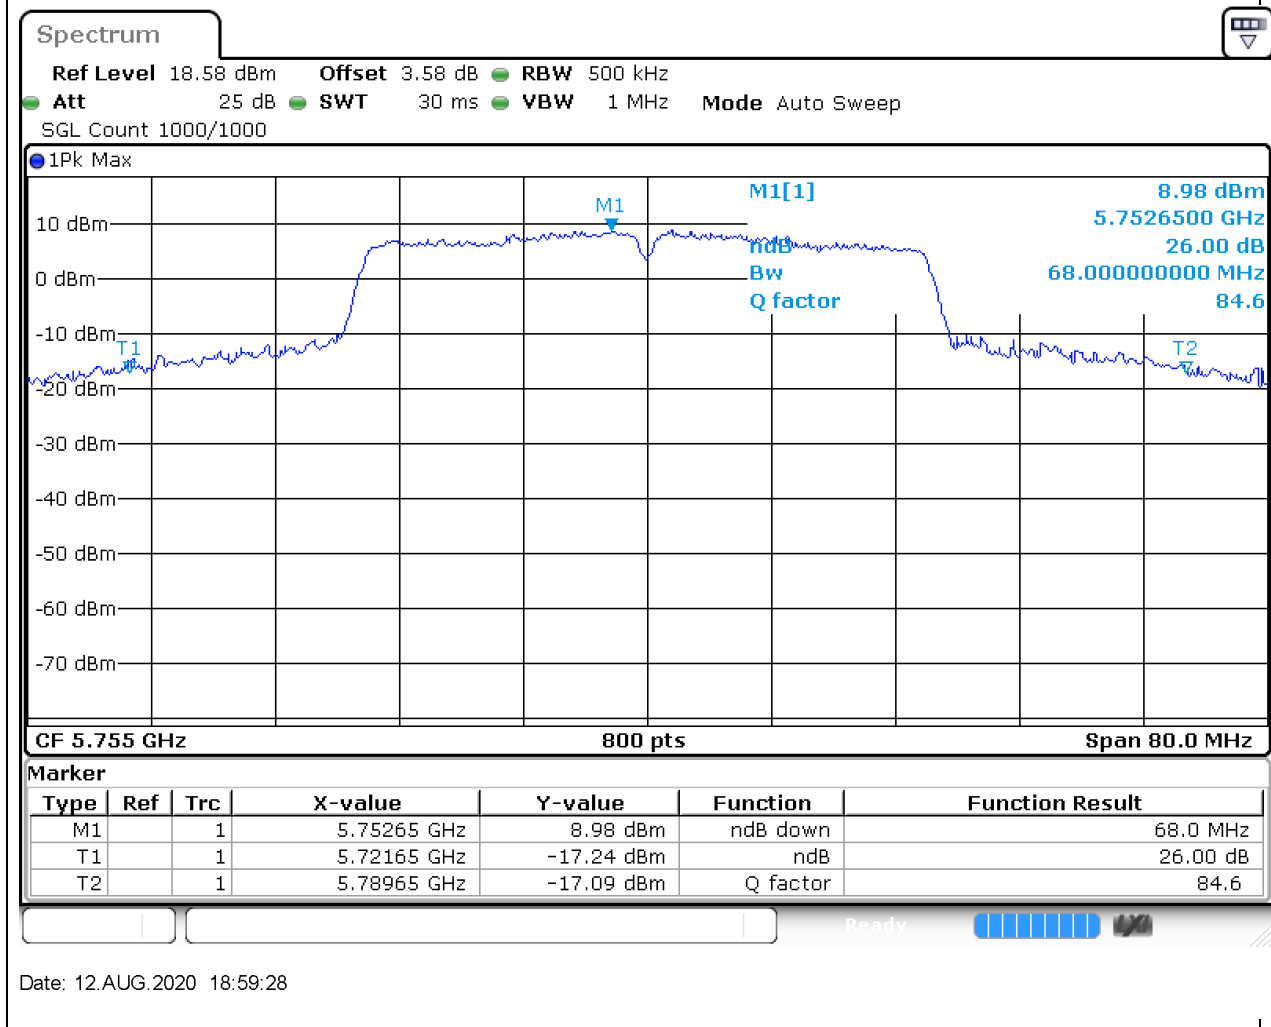

26. 802.11ac_40M_Band4_L

26.1. A.2-26dB Bandwidth(NTNV)

Center Frequency (MHz)	XdB Down	RBW (MHz)	Detector	Limit (MHz)	XdB BandWidth (MHz)	Verdict
5755	26	0.5	Peak	0	68	Unknow