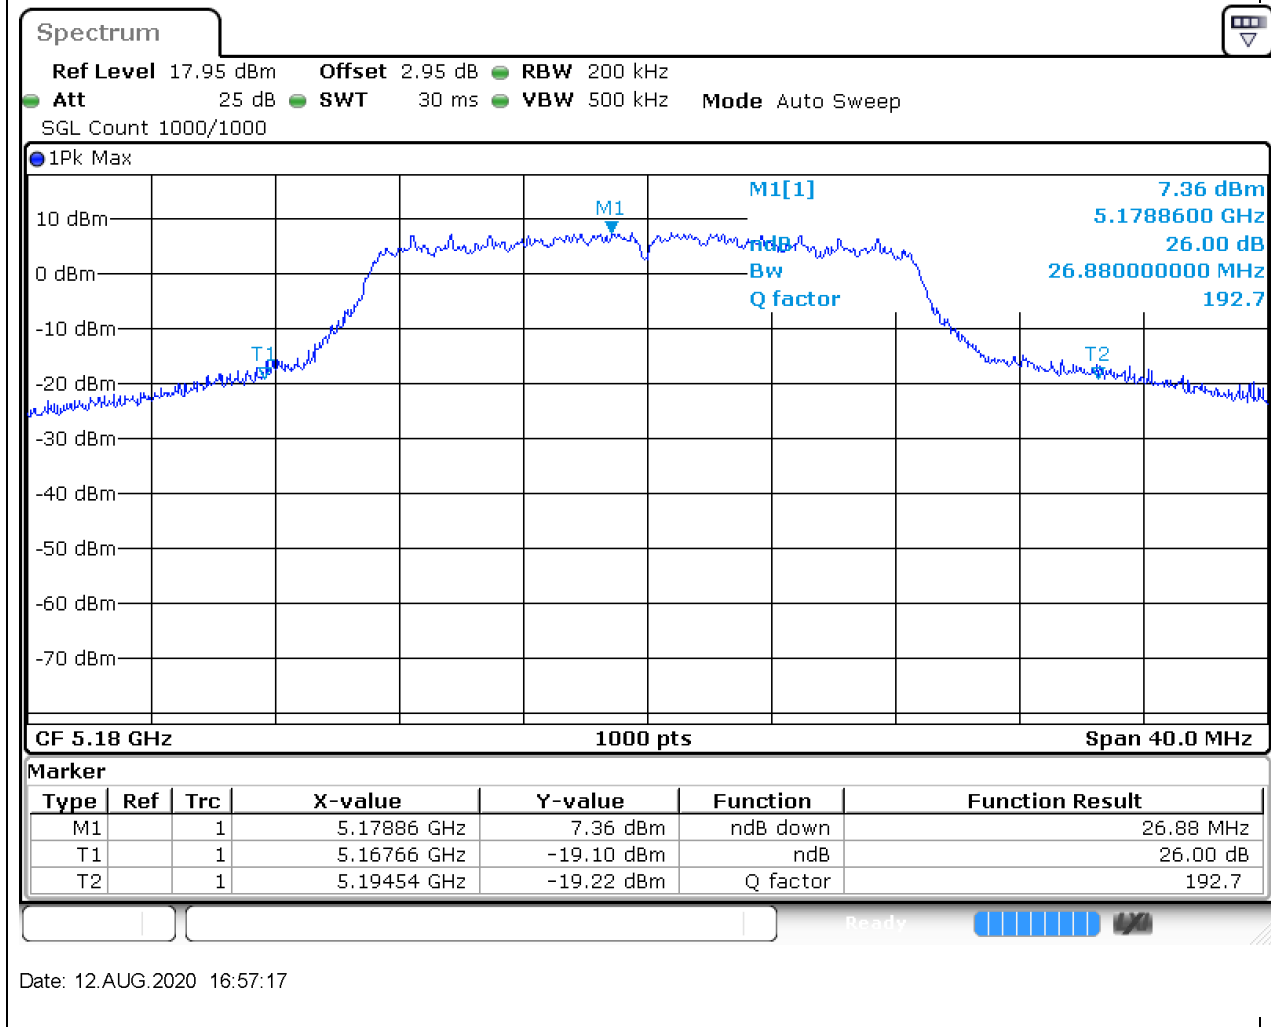

4. 802.11n_20M_Band1_L

4.1. A.2-26dB Bandwidth(NTNV)

Center Frequency (MHz)	XdB Down	RBW (MHz)	Detector	Limit (MHz)	XdB BandWidth (MHz)	Verdict
5180	26	0.2	Peak	0	26.88	Unknow