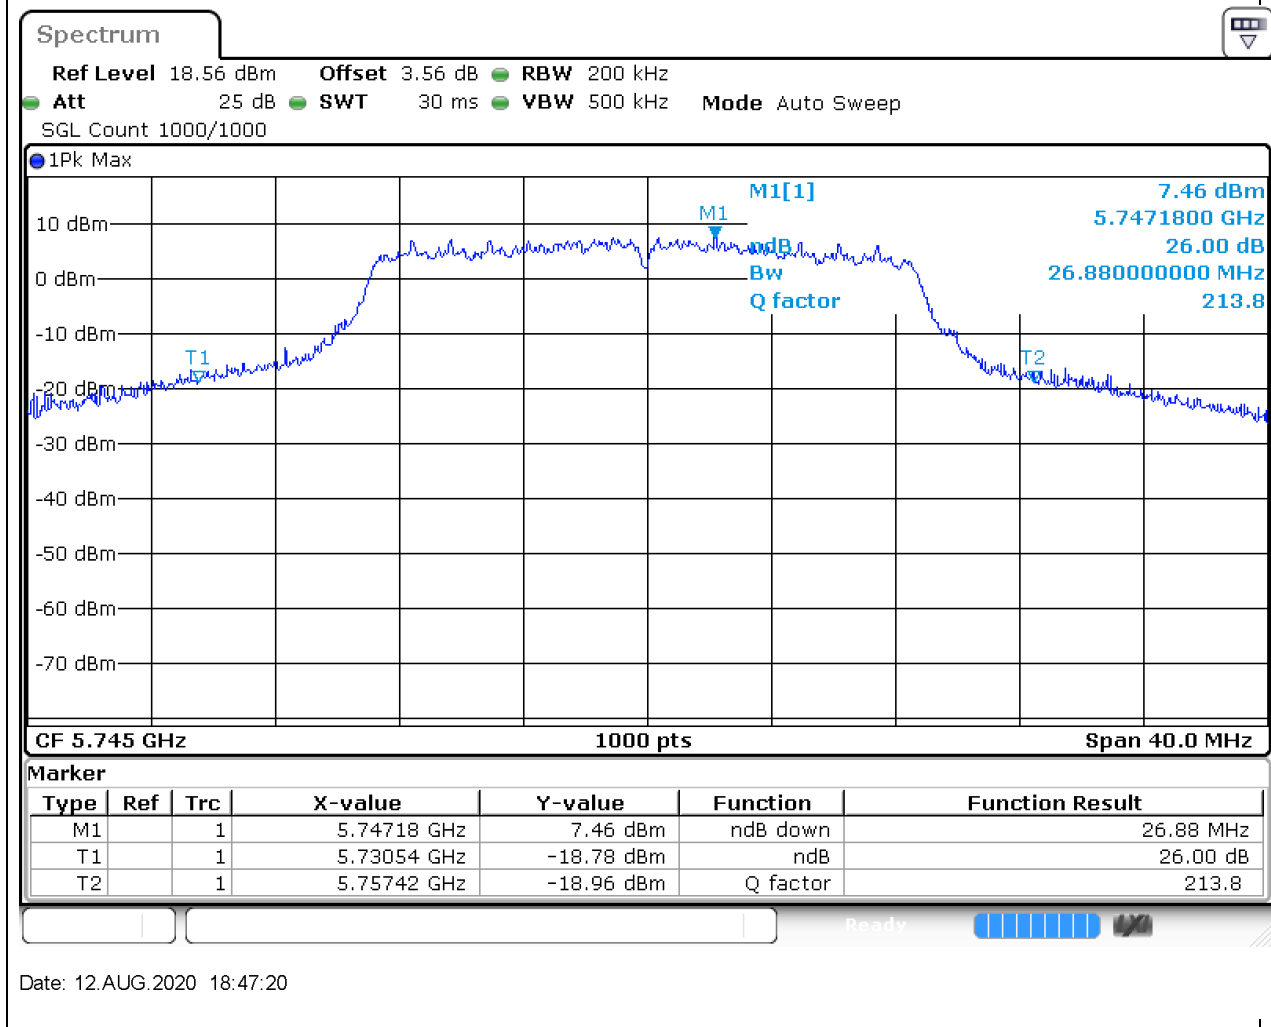

23. 802.11ac_20M_Band4_L

23.1. A.2-26dB Bandwidth(NTNV)

Center Frequency (MHz)	XdB Down	RBW (MHz)	Detector	Limit (MHz)	XdB BandWidth (MHz)	Verdict
5745	26	0.2	Peak	0	26.88	Unknow