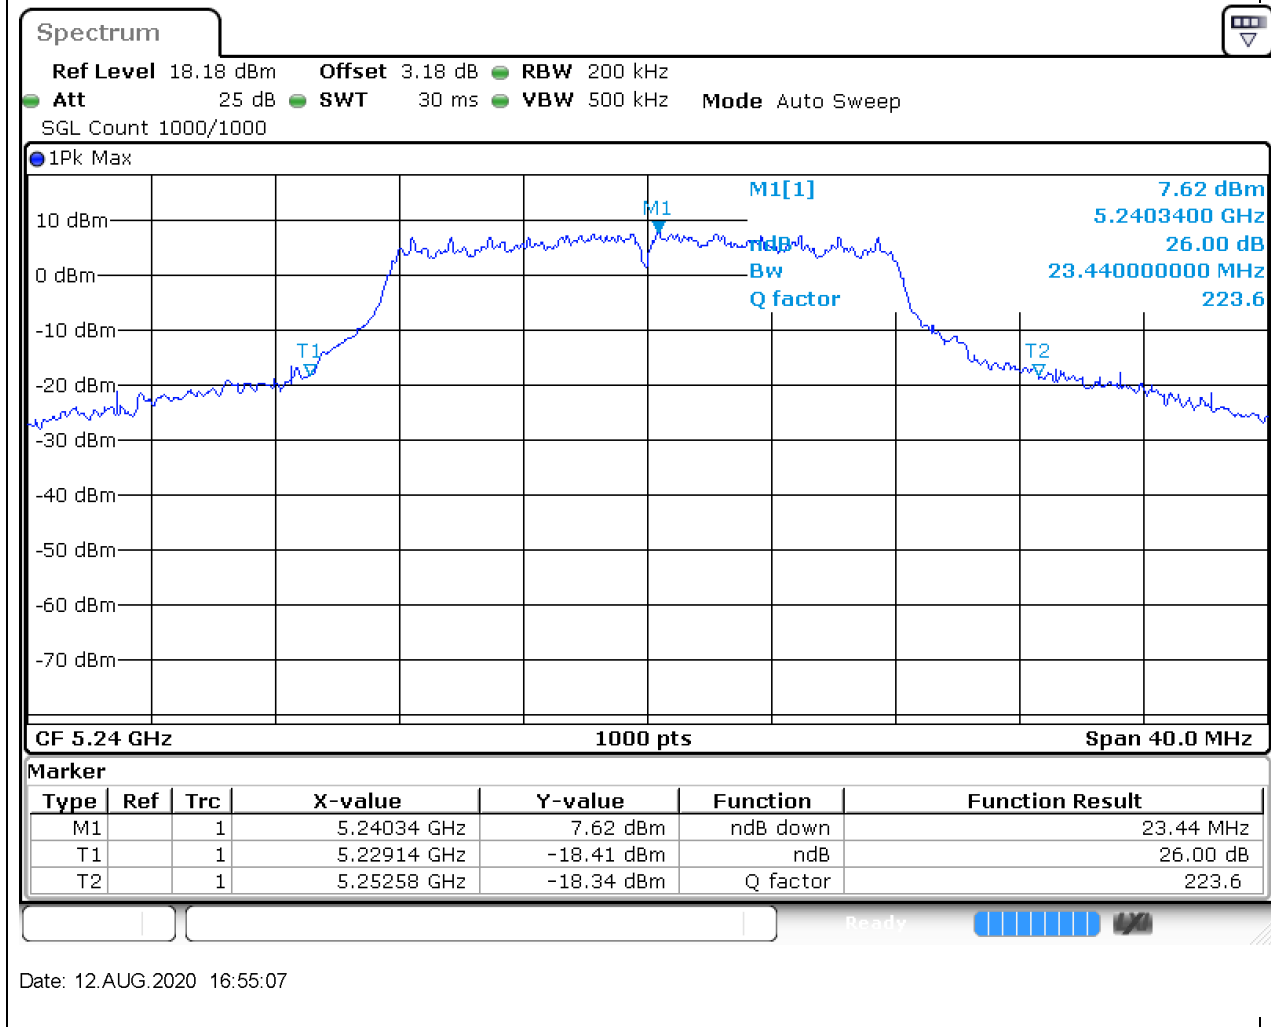

3. 802.11a_20M_Band1_H

3.1. A.2-26dB Bandwidth(NTNV)

Center Frequency (MHz)	XdB Down	RBW (MHz)	Detector	Limit (MHz)	XdB BandWidth (MHz)	Verdict
5240	26	0.2	Peak	0	23.44	Unknow