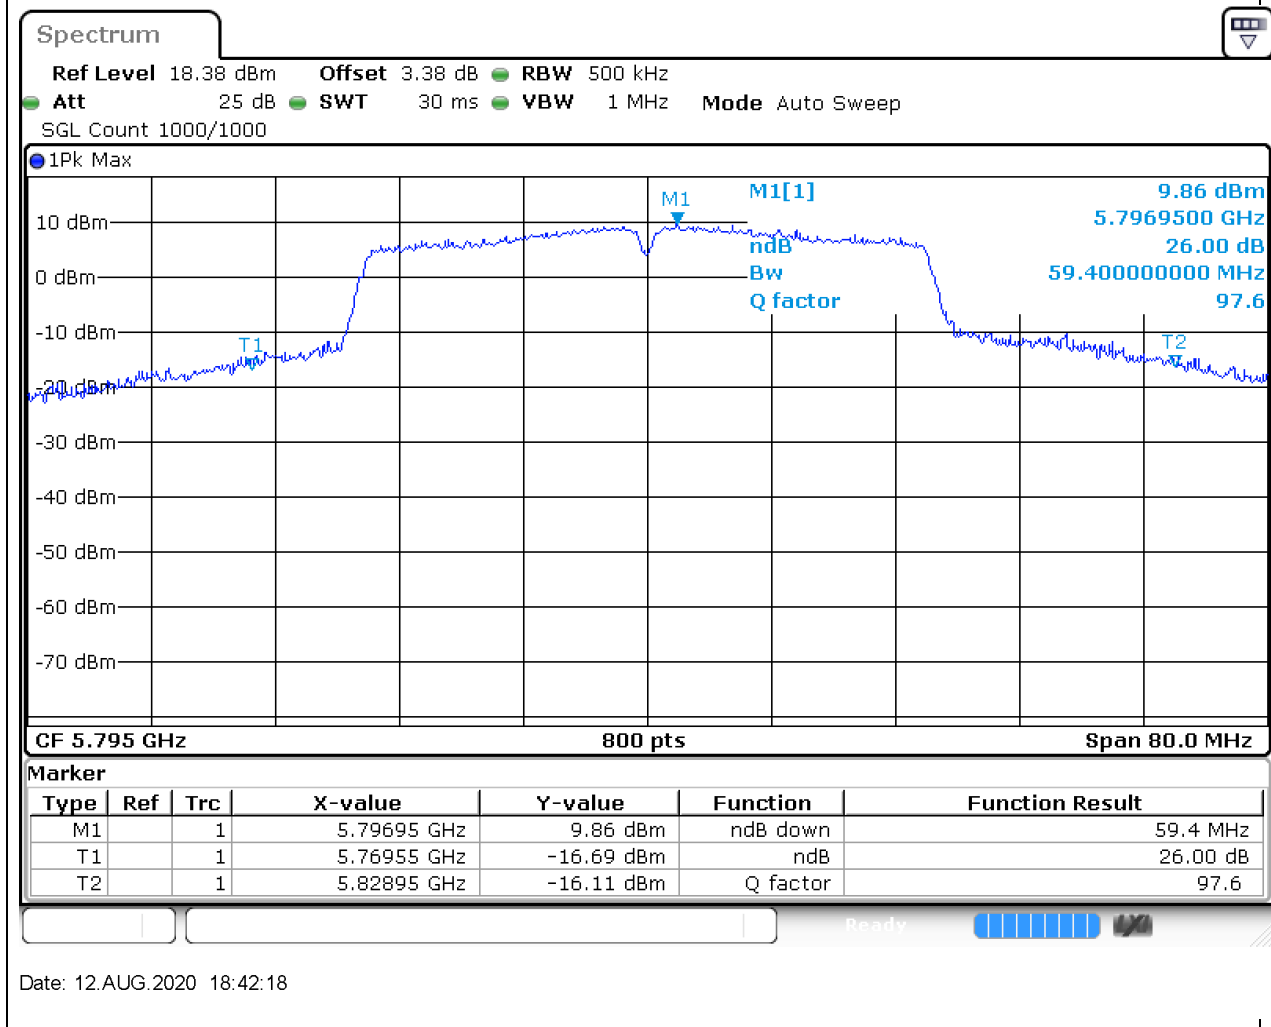

22. 802.11n_40M_Band4_H

22.1. A.2-26dB Bandwidth(NTNV)

Center Frequency (MHz)	XdB Down	RBW (MHz)	Detector	Limit (MHz)	XdB BandWidth (MHz)	Verdict
5795	26	0.5	Peak	0	59.4	Unknow