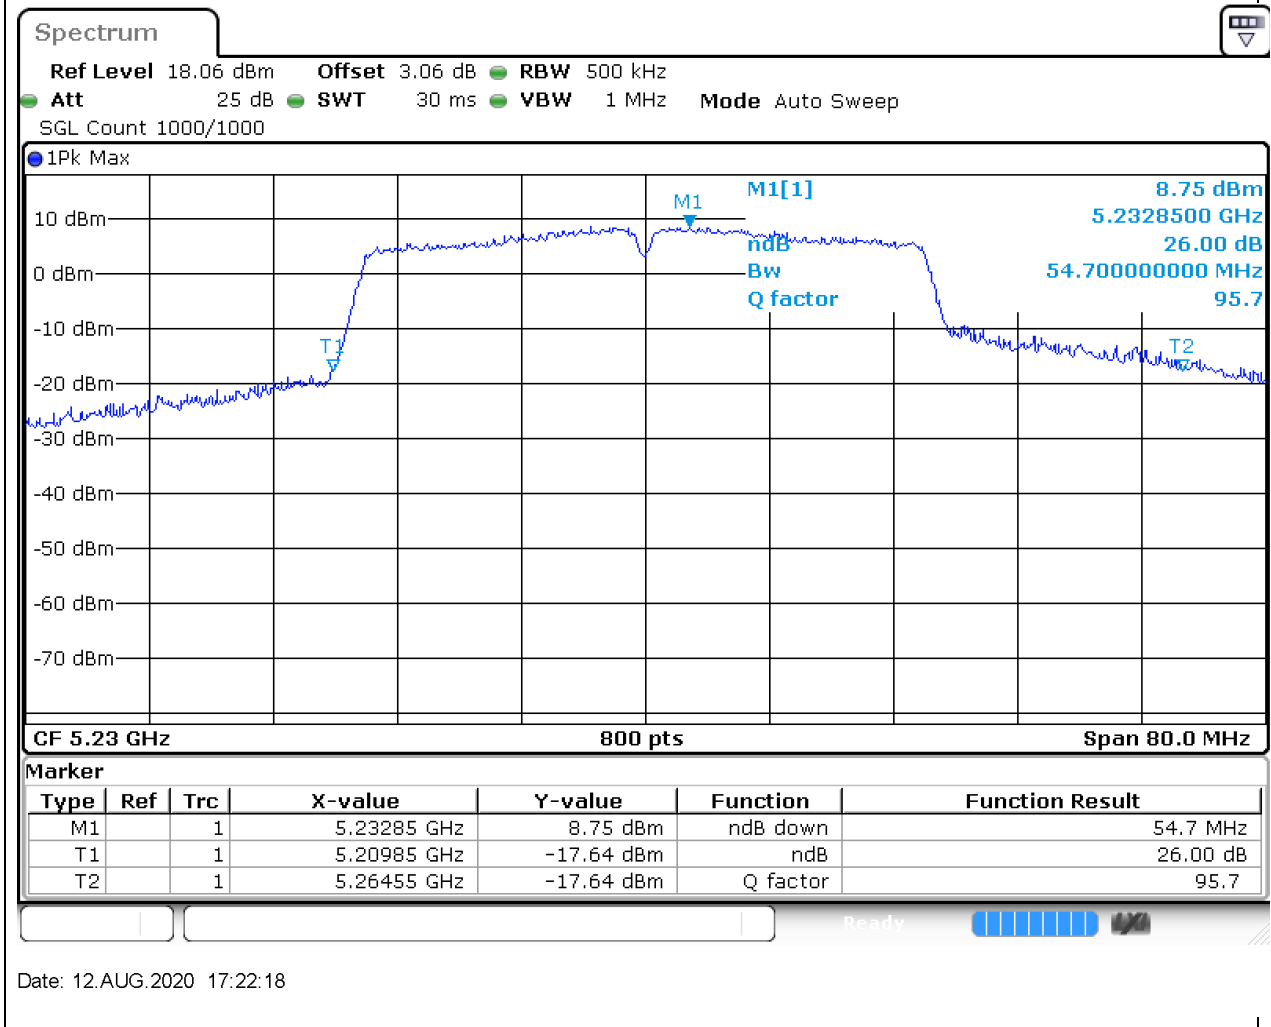

13. 802.11ac_40M_Band1_H

13.1. A.2-26dB Bandwidth(NTNV)

Center Frequency (MHz)	XdB Down	RBW (MHz)	Detector	Limit (MHz)	XdB BandWidth (MHz)	Verdict
5230	26	0.5	Peak	0	54.7	Unknown