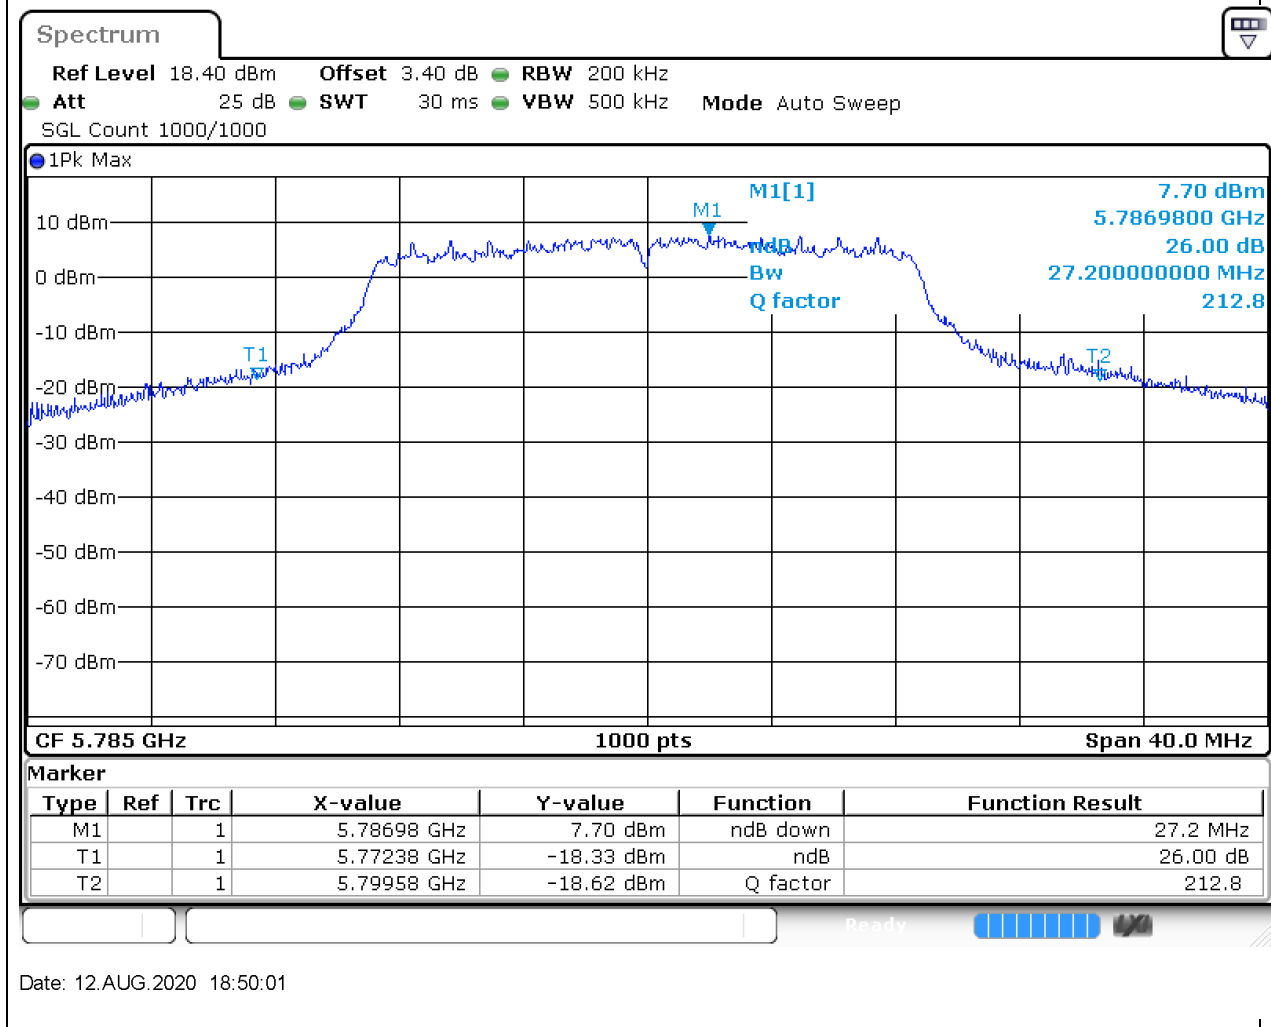

24. 802.11ac_20M_Band4_M

24.1. A.2-26dB Bandwidth(NTNV)

Center Frequency (MHz)	XdB Down	RBW (MHz)	Detector	Limit (MHz)	XdB BandWidth (MHz)	Verdict
5785	26	0.2	Peak	0	27.2	Unknow