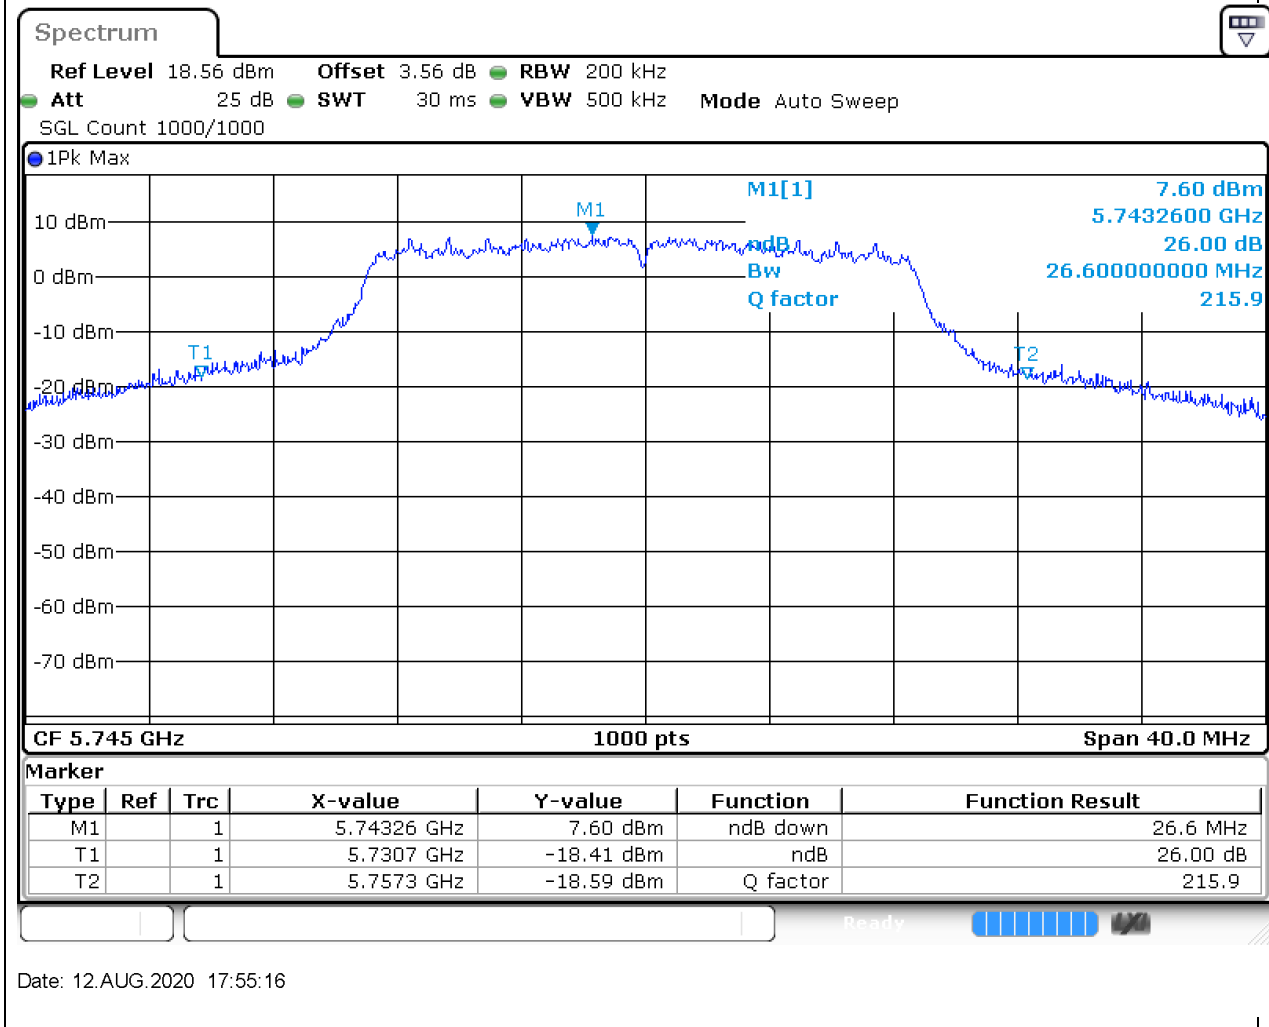

18. 802.11n_20M_Band4_L

18.1. A.2-26dB Bandwidth(NTNV)

Center Frequency (MHz)	XdB Down	RBW (MHz)	Detector	Limit (MHz)	XdB BandWidth (MHz)	Verdict
5745	26	0.2	Peak	0	26.6	Unknow