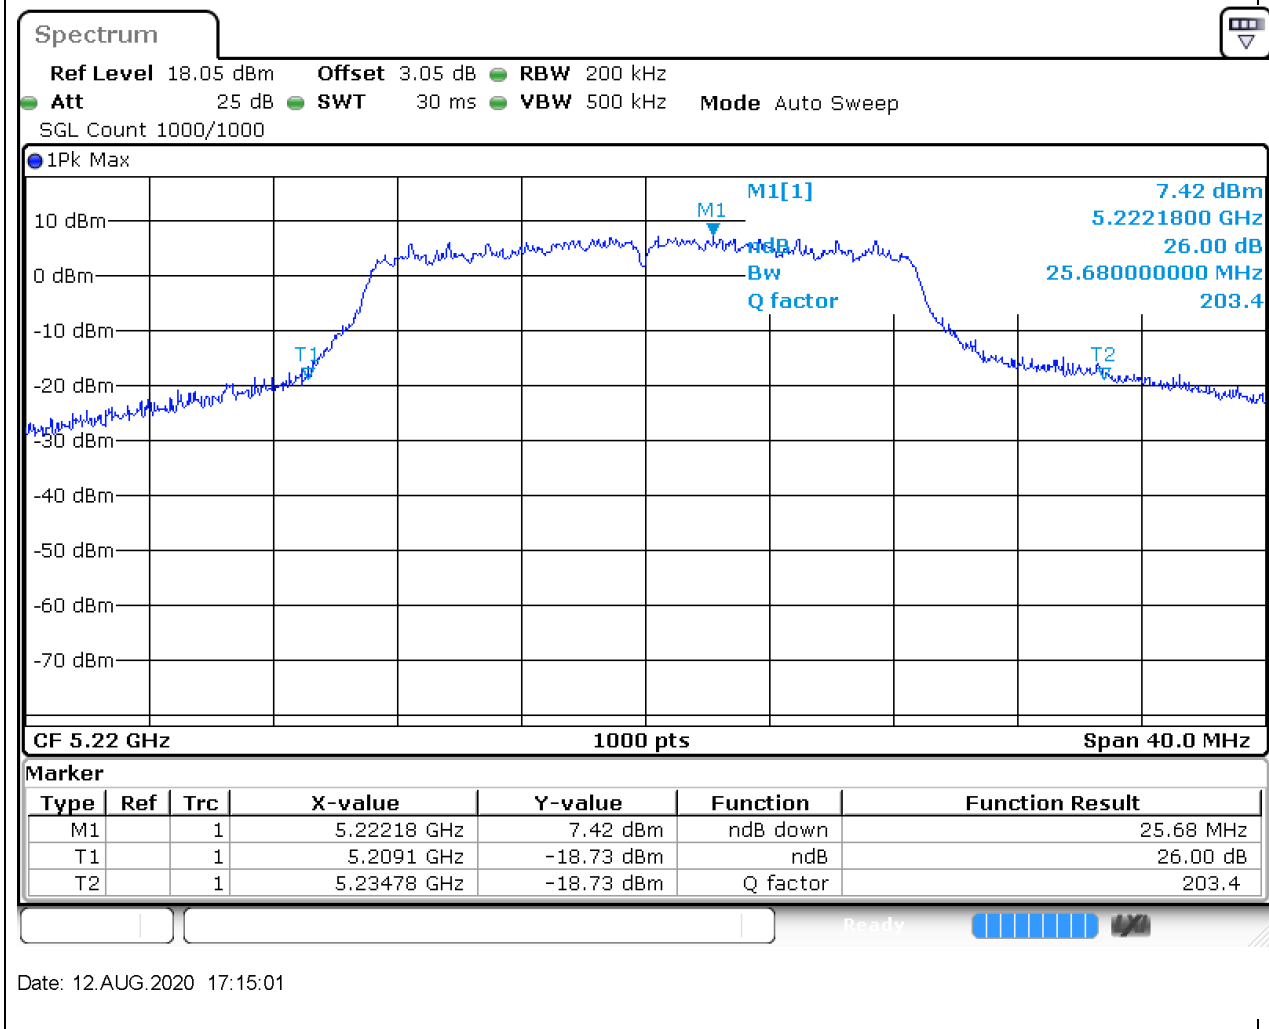

10. 802.11ac_20M_Band1_M

10.1. A.2-26dB Bandwidth(NTNV)

Center Frequency (MHz)	XdB Down	RBW (MHz)	Detector	Limit (MHz)	XdB BandWidth (MHz)	Verdict
5220	26	0.2	Peak	0	25.68	Unknow