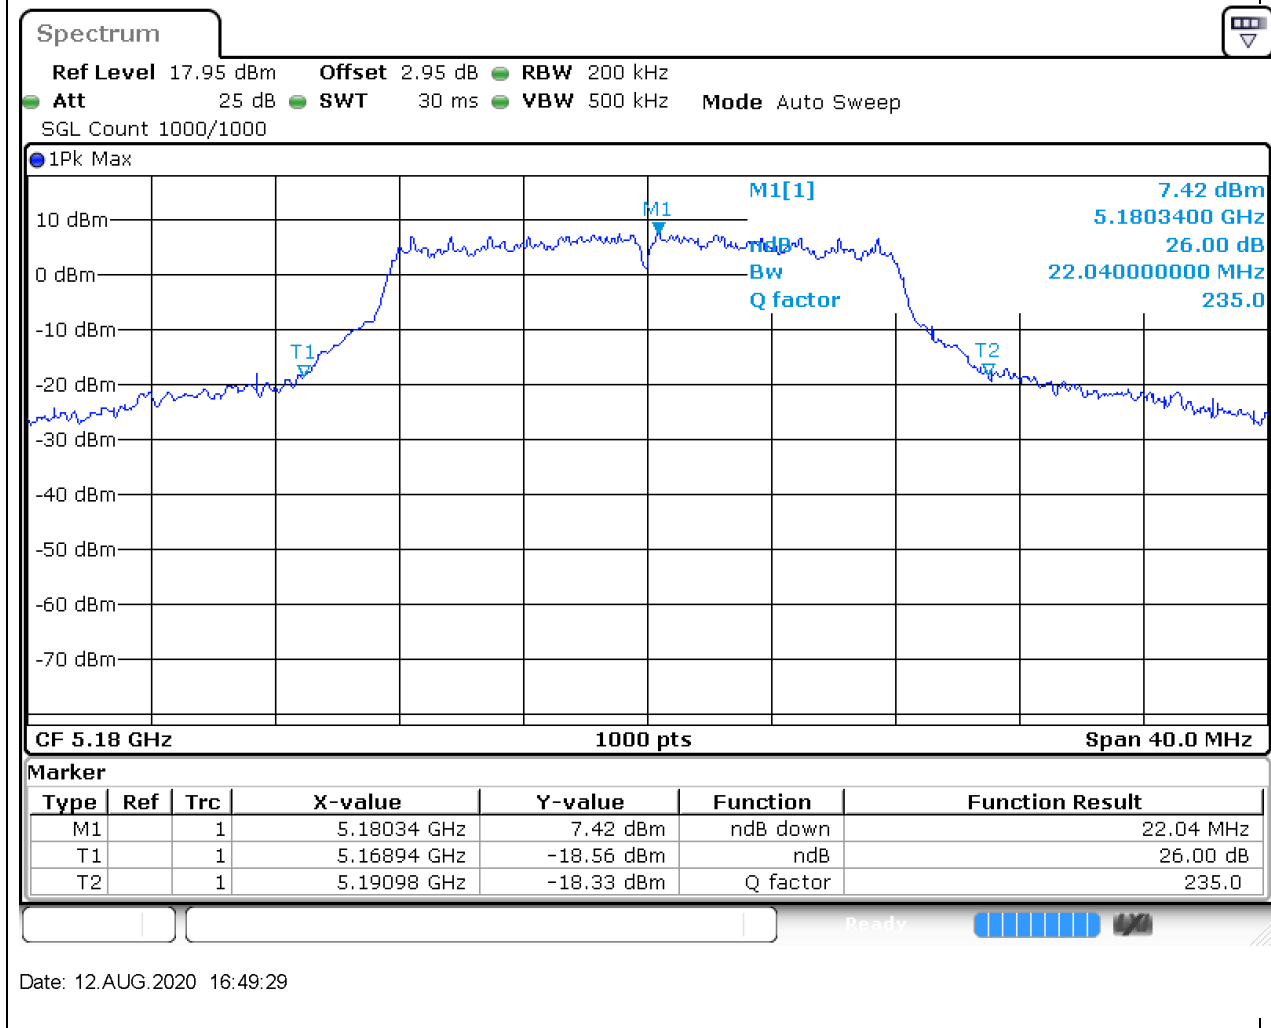

26 dB Bandwidth

1. 802.11a_20M_Band1_L

1.1. A.2-26dB Bandwidth(NTNV)

Center Frequency (MHz)	XdB Down	RBW (MHz)	Detector	Limit (MHz)	XdB BandWidth (MHz)	Verdict
5180	26	0.2	Peak	0	22.04	Unknow