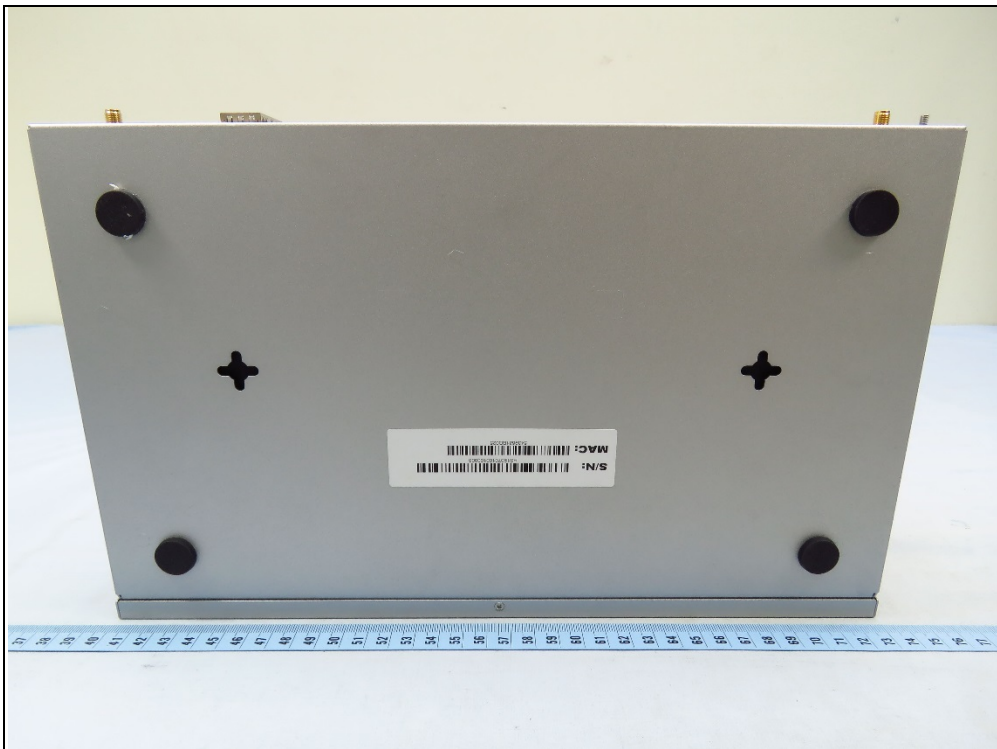

## CONSTRUCTION PHOTOS OF EUT

**BUREAU  
VERITAS**

**BUREAU**  
**VERITAS**

BUREAU VERITAS

EDAC EDACPOWER ELEC.

AC ADAPTER 电源适配器 電源供應器 직류전원장치  
MODEL 型号 型號 모델명: EA10681U-120  
AC INPUT 输入 輸入 電壓/電流: 100-240V~, 2.0A, 50-60Hz  
DC OUTPUT 输出 輸出 電壓/電流: 12V  $\overline{\text{---}}$  6A