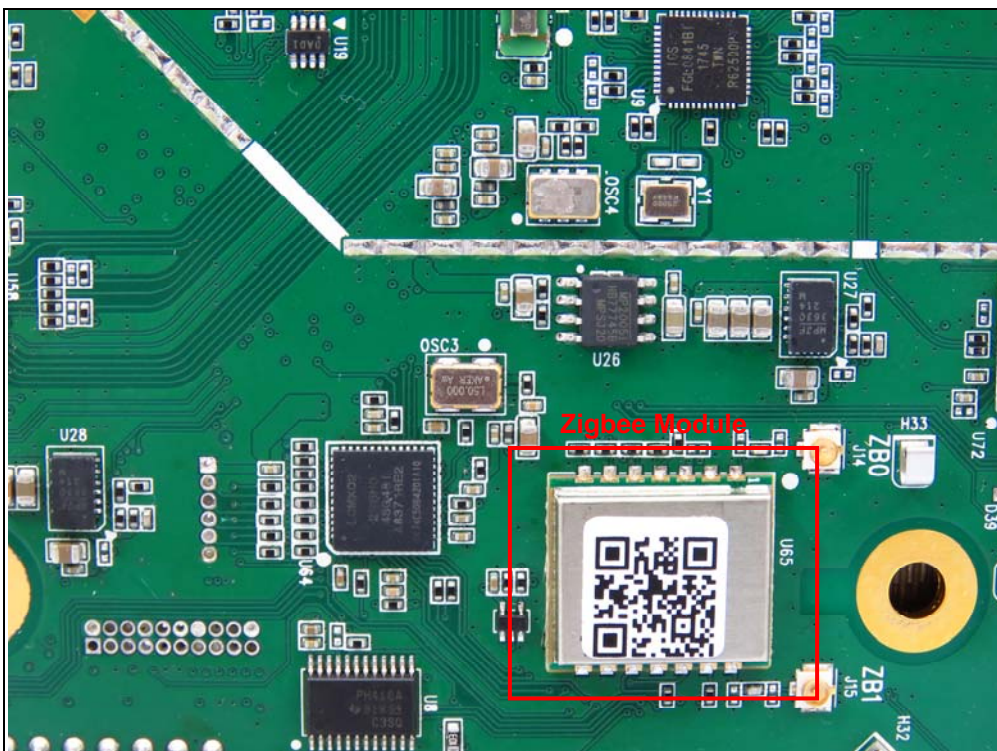

CONSTRUCTION PHOTOS OF EUT

WLAN 2.4GHz Module

WLAN 5GHz Band 3, 4 Module