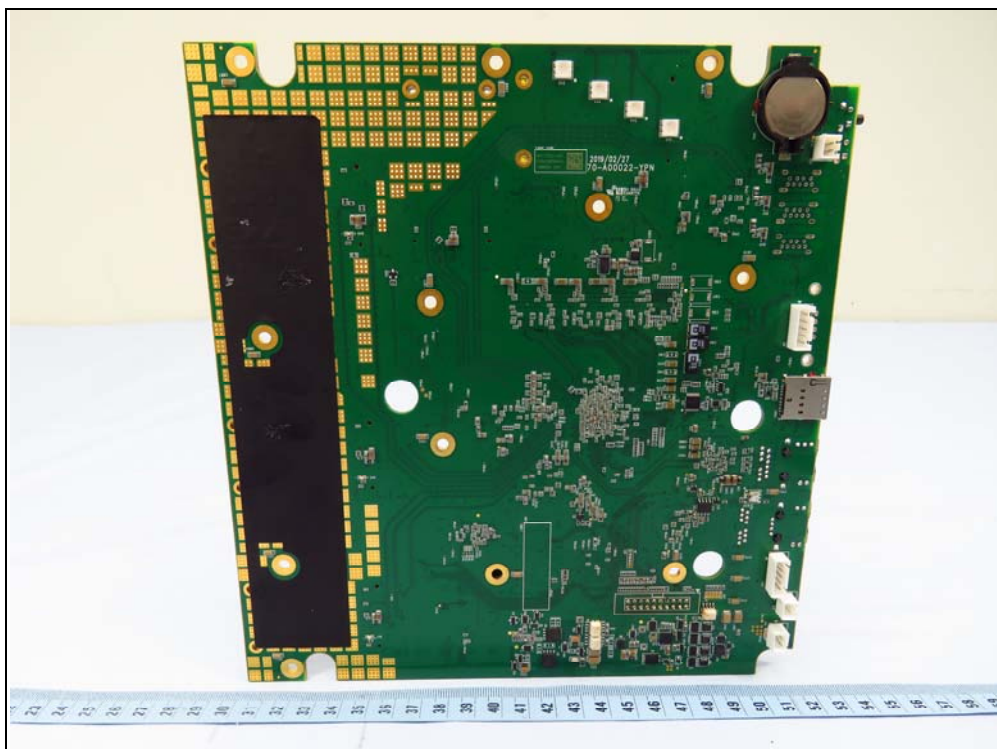

CONSTRUCTION PHOTOS OF EUT

WLAN 2.4GHz Module

WLAN 5GHz Band 3, 4 Module