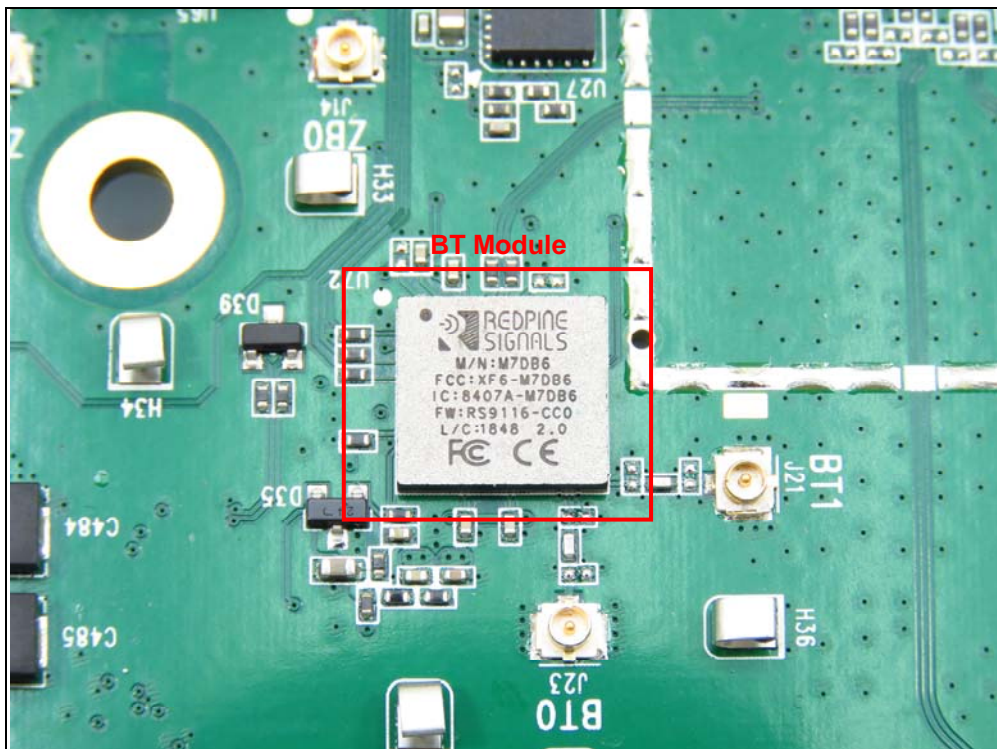

CONSTRUCTION PHOTOS OF EUT

WLAN 2.4GHz Module

WLAN 5GHz Band 3, 4 Module