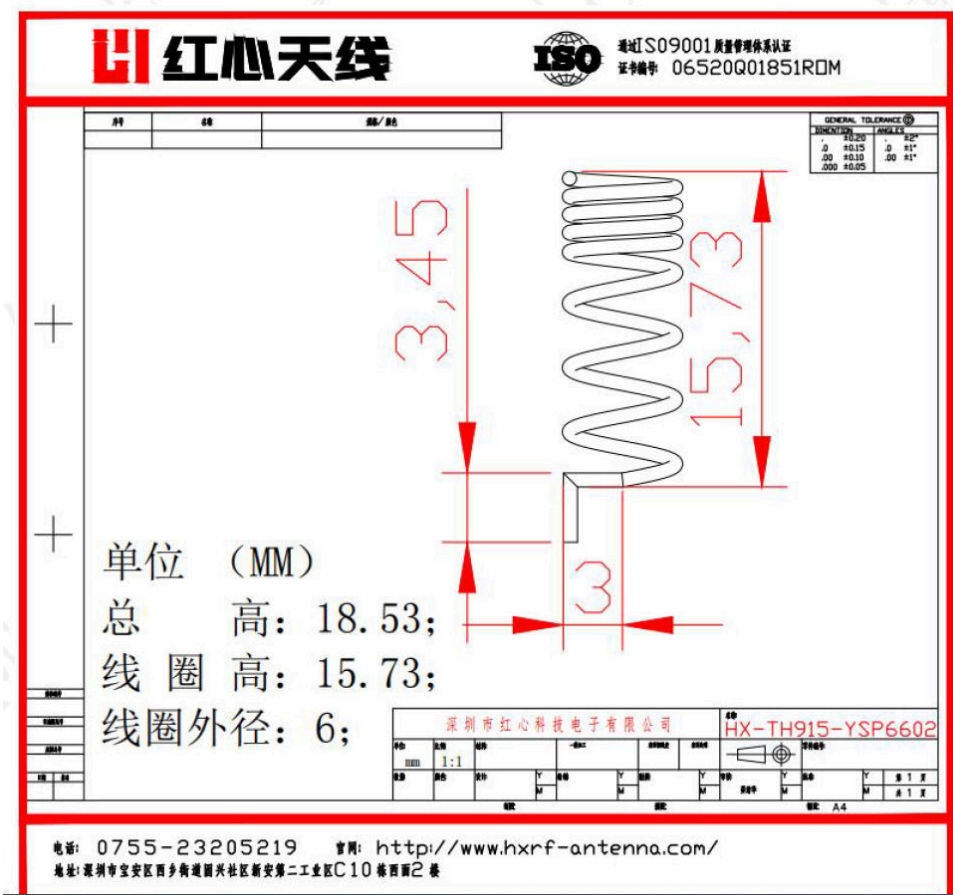

915.0MHz H+V, Eff: 32.1%

Back View

915.0MHz Total(E2-YZ), Max=-1.92dBi

Total(H-XY), Max=-2.75dBi, CirD=4.74

930.0MHz H+V, Eff: 34.5%

Back View

930.0MHz Total(E2-YZ), Max=-1.71dBi

Total(H-XY), Max=-2.46dBi, CirD=5.08

980.0MHz H+V, Eff: 35.5%

Back View

深圳市红心科技电子有限公司
电话: 0755-23205219 官网: <http://www.hxrf-antenna.com/>
地址: 深圳市宝安区西乡街道固兴社区新安第二工业区C10栋西面2楼

THANKS