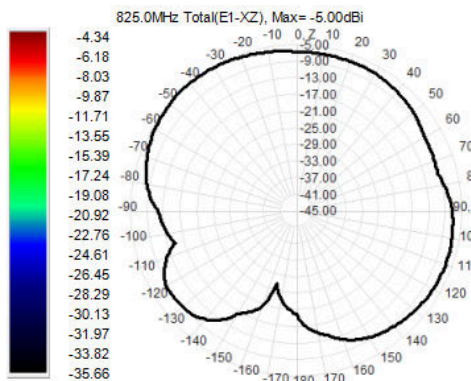

客户名称	柚石物联	客户项目负责人	晏工
项目名称	HX-TH915-YSP6602	调试频段	915M
天线类型	弹簧	测试日期	2024-03-10
射频工程师	庄工	结构工程师	黄工

HX-TH915-YSP6602

915 Aatenna Gain&Efficiency

Frequency ID	1	2	3	4	5	6	7	8	9	10	11	12	13	14	15
Frequency (MHz)	800.0	805.0	810.0	815.0	820.0	825.0	830.0	835.0	840.0	845.0	850.0	855.0	860.0	865.0	870.0
Efficiency (dBi)	-9.06	-8.88	-8.73	-8.49	-8.20	-7.91	-7.62	-7.28	-6.97	-6.71	-6.50	-6.32	-6.16	-6.03	-5.95
Gain (dBi)	-4.97	-4.74	-4.63	-4.58	-4.44	-4.34	-4.11	-3.88	-3.66	-3.60	-3.64	-3.43	-3.16	-2.88	-2.66
Efficiency (%)	12.41	12.93	13.41	14.16	15.12	16.17	17.30	18.69	20.07	21.32	22.39	23.32	24.20	24.95	25.40

Frequency ID	16	17	18	19	20	21	22	23	24	25	26	27	28	29	30
Frequency (MHz)	875.0	880.0	885.0	890.0	895.0	900.0	905.0	910.0	915.0	920.0	925.0	930.0	935.0	940.0	945.0
Efficiency (dBi)	-5.87	-5.79	-5.74	-5.65	-5.48	-5.33	-5.20	-5.07	-4.93	-4.79	-4.67	-4.62	-4.54	-4.43	-4.37
Gain (dBi)	-2.48	-2.28	-2.20	-2.14	-1.95	-1.85	-1.80	-1.71	-1.63	-1.51	-1.43	-1.33	-1.22	-1.03	-0.89
Efficiency (%)	25.86	26.39	26.65	27.22	28.31	29.33	30.20	31.13	32.14	33.20	34.10	34.48	35.17	36.10	36.55

825.0MHz H+V, Eff: 16.2%

Back View

825.0MHz Total(E2-YZ), Max=-5.54dBi

Total(H-XY), Max=-6.05dBi, CirD=5.72

900.0MHz H+V, Eff: 29.3%

Back View

900.0MHz Total(E2-YZ), Max=-2.23dBi

Total(H-XY), Max=-3.36dBi, CirD=4.65