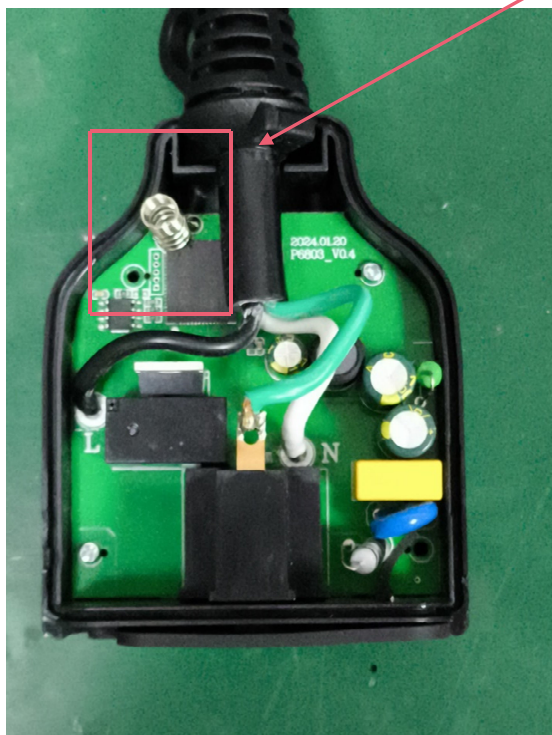

客户名称	柚石物联	客户项目负责人	晏工
项目名称	HX-TH915-YSP6602	调试频段	915M
天线类型	弹簧	测试日期	2024-03-10
射频工程师	庄工	结构工程师	黄工

HX-TH915-YSP6602

915 Aatenna Gain&Efficiency

Frequency ID	1	2	3	4	5	6	7	8	9	10	11	12	13	14	15
Frequency (MHz)	800.0	805.0	810.0	815.0	820.0	825.0	830.0	835.0	840.0	845.0	850.0	855.0	860.0	865.0	870.0
Efficiency (dBi)	-9.06	-8.88	-8.73	-8.49	-8.20	-7.91	-7.62	-7.28	-6.97	-6.71	-6.50	-6.32	-6.16	-6.03	-5.95
Gain (dBi)	-4.97	-4.74	-4.63	-4.58	-4.44	-4.34	-4.11	-3.88	-3.66	-3.60	-3.64	-3.43	-3.16	-2.88	-2.66
Efficiency (%)	12.41	12.93	13.41	14.16	15.12	16.17	17.30	18.69	20.07	21.32	22.39	23.32	24.20	24.95	25.40