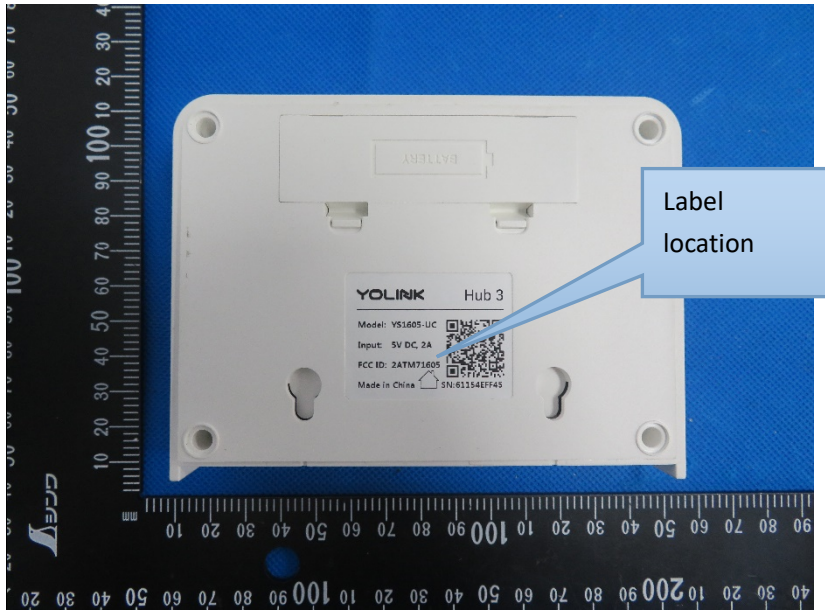

## Label & label location

20mm\*10mm

FCC ID:2ATM71605