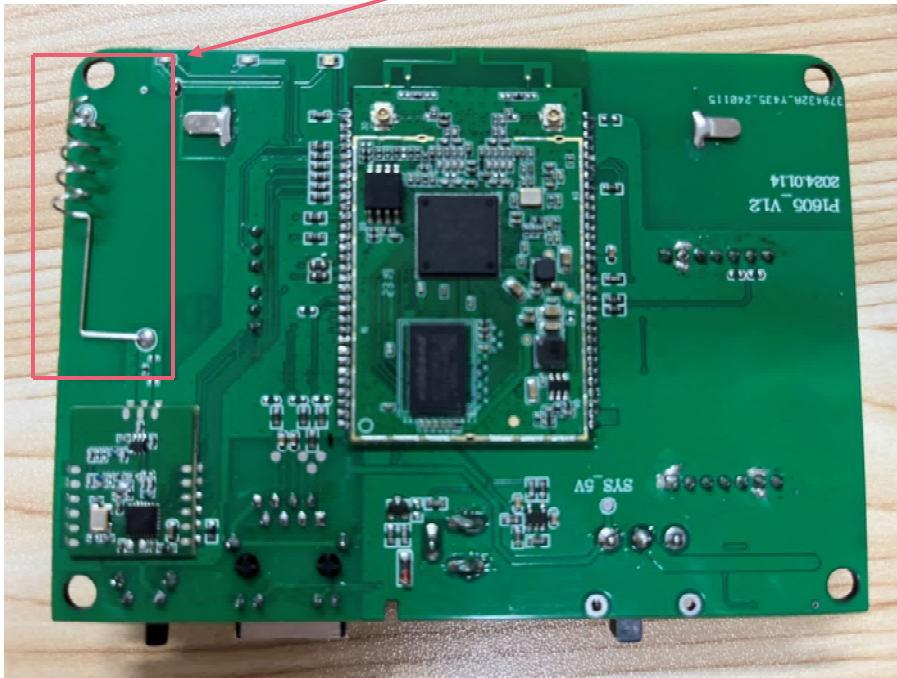

HX-TH915-YS1605

Shenzhen HX Antenna Co., LTD

Tel: 0755-23205219

Web: <http://www.hxrf-antenna.com/>

Address: West Floor 2, Building C10, Xin 'an Second Industrial Zone, Gushu Second Road, Xixiang Baoan District, Shenzhen China.

915 Aatenna Gain&Efficiency

Frequency ID	1	2	3	4	5	6	7	8	9	10	11	12	13	14	15
Frequency (MHz)	800.0	805.0	810.0	815.0	820.0	825.0	830.0	835.0	840.0	845.0	850.0	855.0	860.0	865.0	870.0
Efficiency (dBi)	-9.06	-8.88	-8.73	-8.49	-8.20	-7.91	-7.62	-7.28	-6.97	-6.71	-6.50	-6.32	-6.16	-6.03	-5.95
Gain (dBi)	-4.97	-4.74	-4.63	-4.58	-4.44	-4.34	-4.11	-3.88	-3.66	-3.60	-3.64	-3.43	-3.16	-2.88	-2.66
Efficiency (%)	12.41	12.93	13.41	14.16	15.12	16.17	17.30	18.69	20.07	21.32	22.39	23.32	24.20	24.95	25.40

Frequency ID	16	17	18	19	20	21	22	23	24	25	26	27	28	29	30
Frequency (MHz)	875.0	880.0	885.0	890.0	895.0	900.0	905.0	910.0	915.0	920.0	925.0	930.0	935.0	940.0	945.0
Efficiency (dBi)	-5.87	-5.79	-5.74	-5.65	-5.48	-5.33	-5.20	-5.07	-4.93	-4.79	-4.67	-4.62	-4.54	-4.43	-4.37
Gain (dBi)	-2.48	-2.28	-2.20	-2.14	-1.95	-1.85	-1.80	-1.71	-1.63	-1.51	-1.43	-1.33	-1.22	-1.03	-0.89
Efficiency (%)	25.86	26.39	26.65	27.22	28.31	29.33	30.20	31.13	32.14	33.20	34.10	34.48	35.17	36.10	36.55

Frequency ID	31	32	33	34	35	36	37								
Frequency (MHz)	950.0	955.0	960.0	965.0	970.0	975.0	980.0								
Efficiency (dBi)	-4.40	-4.41	-4.39	-4.40	-4.45	-4.50	-4.50								
Gain (dBi)	-0.81	-0.72	-0.58	-0.52	-0.46	-0.48	-0.48								
Efficiency (%)	36.34	36.23	36.36	36.28	35.89	35.46	35.45								

Shenzhen HX Antenna Co., LTD

Tel: 0755-23205219

Web: <http://www.hxrf-antenna.com/>

Address: West Floor 2, Building C10, Xin'an Second Industrial Zone, Gushu Second Road, Xixiang Baoan District, Shenzhen China.