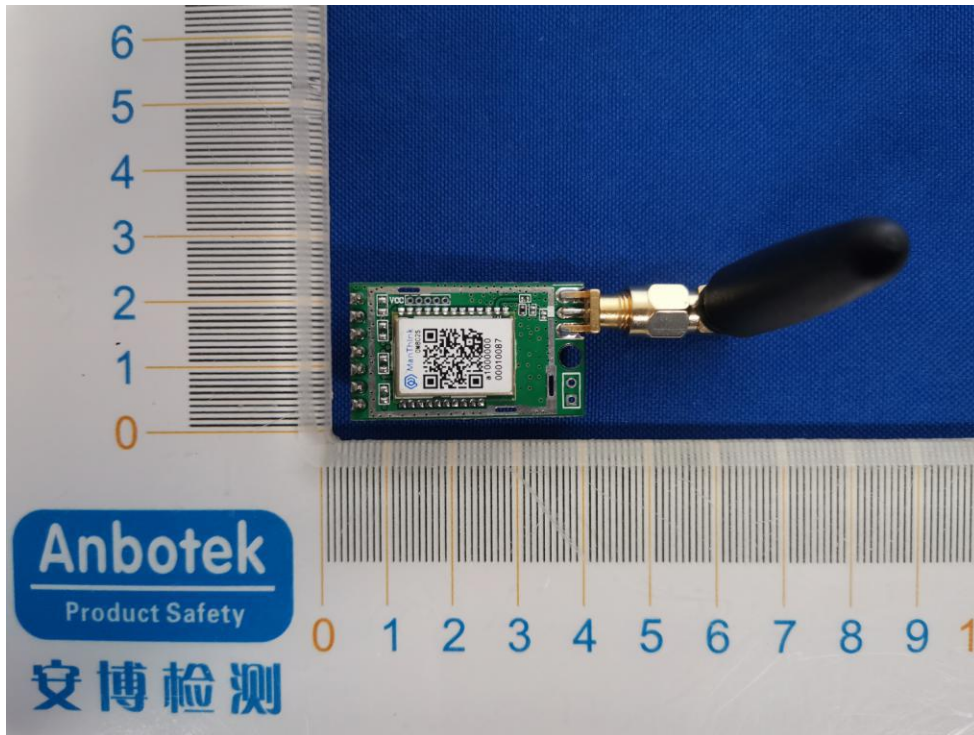

FCC ID: 2ATLH-OM802S

ANT