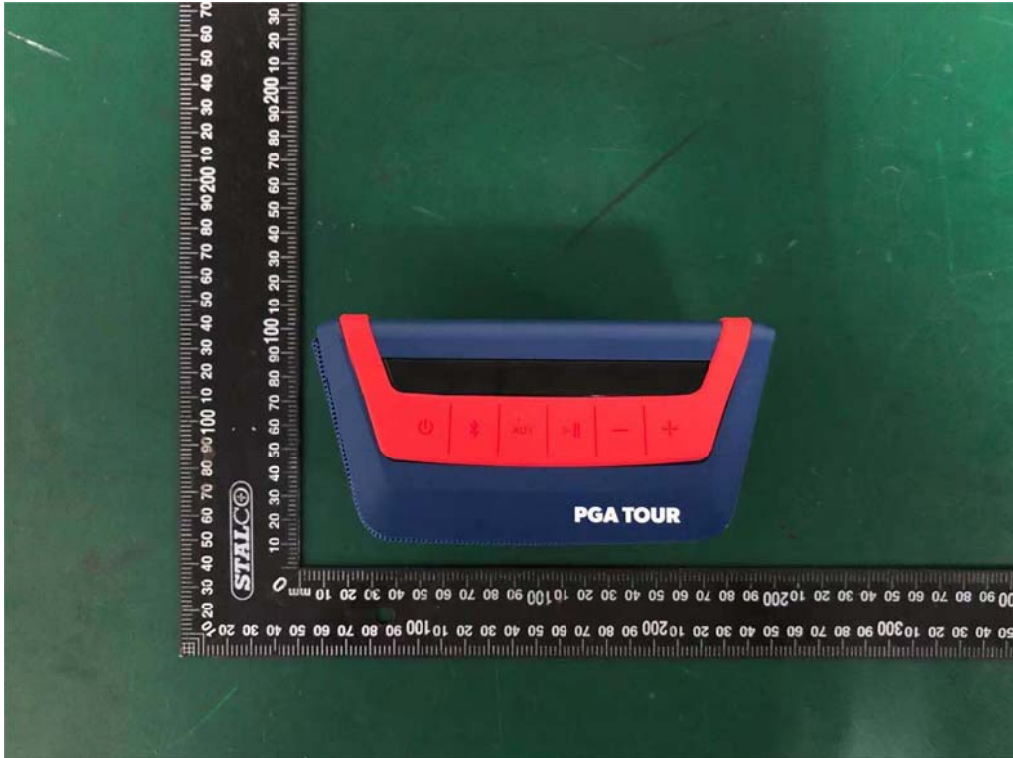

# M/N: Groove II PGA

## External Photos