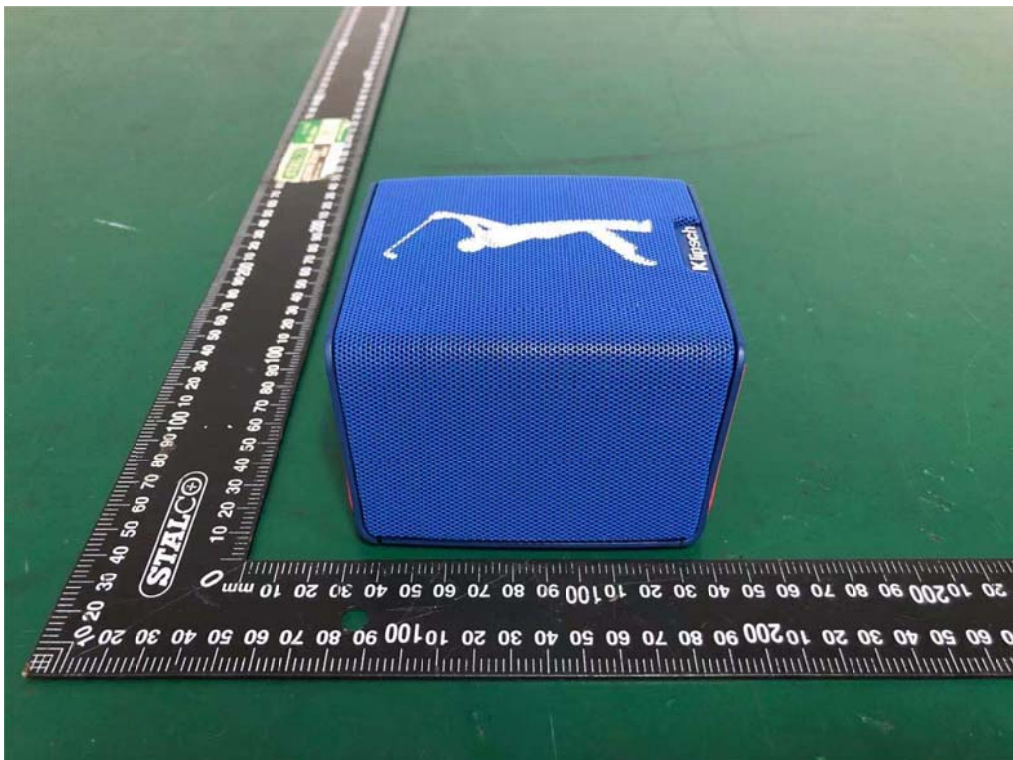

External Photos