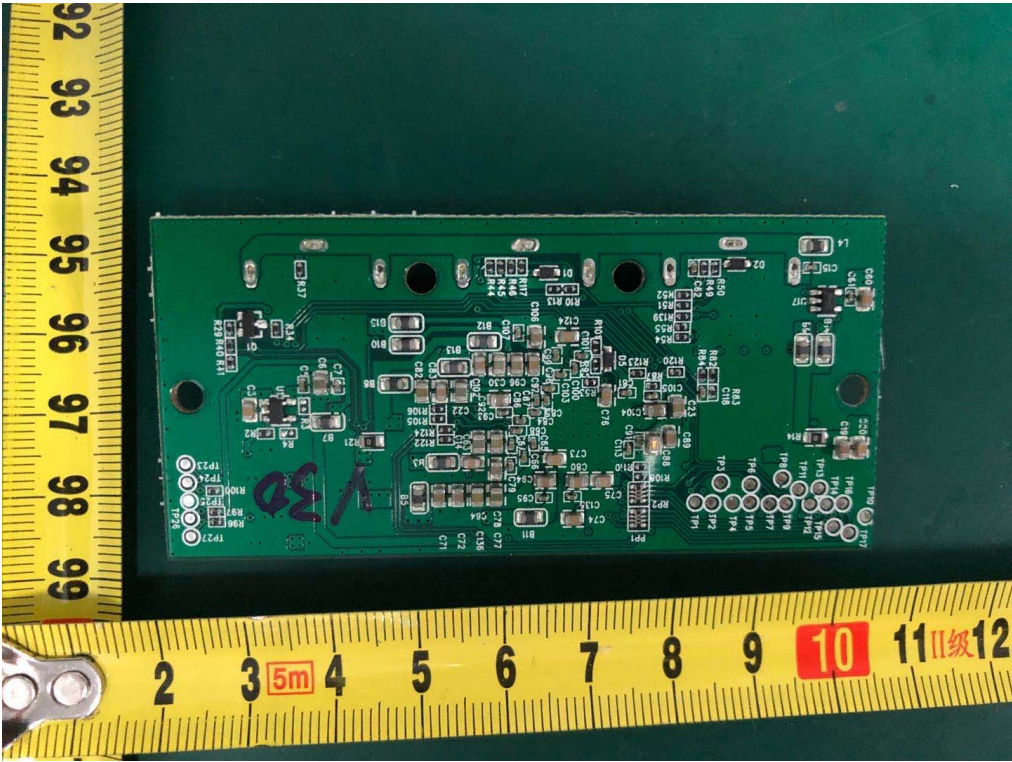

Internal Photos
M/N: Klipsch Cinema 800 Sound bar

Internal Photos
M/N: Klipsch Cinema 800 Sound bar

Internal Photos

M/N: Klipsch Cinema 800 Sound bar

2.4G Wireless
ANT Connector

Internal Photos
M/N: Klipsch Cinema 800 Sound bar

Internal Photos
M/N: Klipsch Cinema 800 Sound bar

Internal Photos

M/N: Klipsch Cinema 800 Sound bar

Internal Photos
M/N: Klipsch Cinema 800 Sound bar

Internal Photos
M/N: Klipsch Cinema 800 Sound bar

Internal Photos