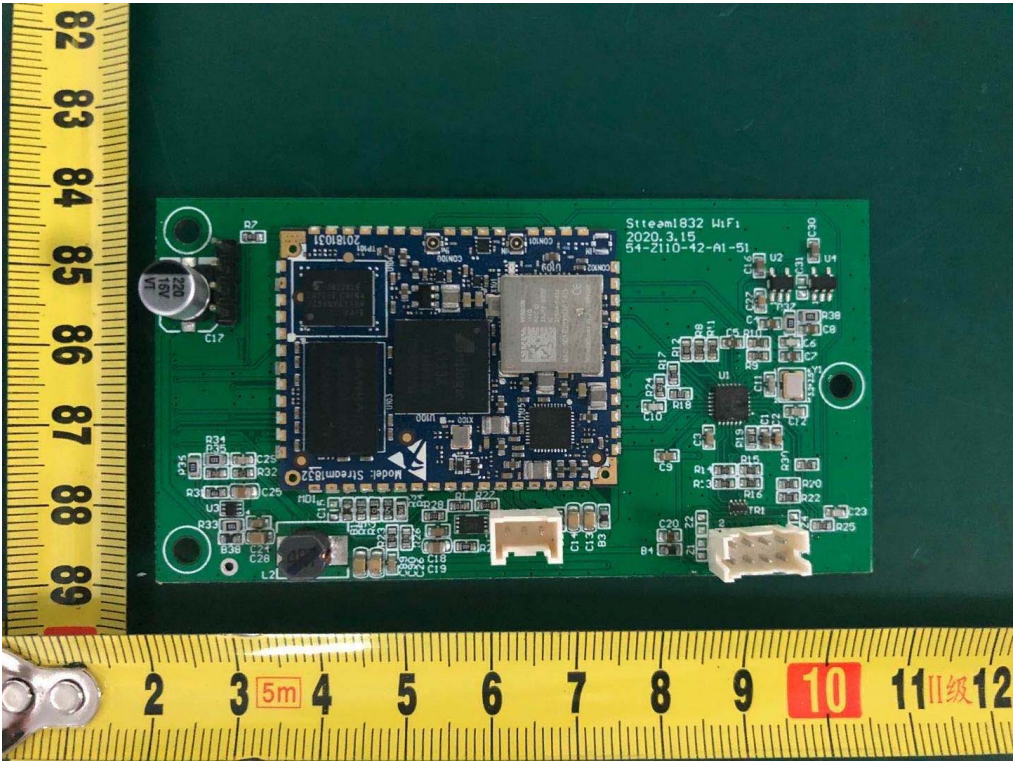

Internal Photos
M/N: Klipsch Cinema 800 Sound bar

Internal Photos
M/N: Klipsch Cinema 800 Sound bar

Internal Photos

M/N: Klipsch Cinema 800 Sound bar

2.4G Wireless
ANT Connector

Internal Photos
M/N: Klipsch Cinema 800 Sound bar

Internal Photos
M/N: Klipsch Cinema 800 Sound bar

Internal Photos

M/N: Klipsch Cinema 800 Sound bar

Internal Photos
M/N: Klipsch Cinema 800 Sound bar

Internal Photos
M/N: Klipsch Cinema 800 Sound bar

Internal Photos

M/N: Klipsch Cinema 800 Sound bar

BT/Wi-Fi
ANT 2
Connector

BT/Wi-Fi
ANT 1
Connector

Internal Photos

M/N: Klipsch Cinema 800 Sound bar

Internal Photos

M/N: Klipsch Cinema 800 Sound bar

Internal Photos