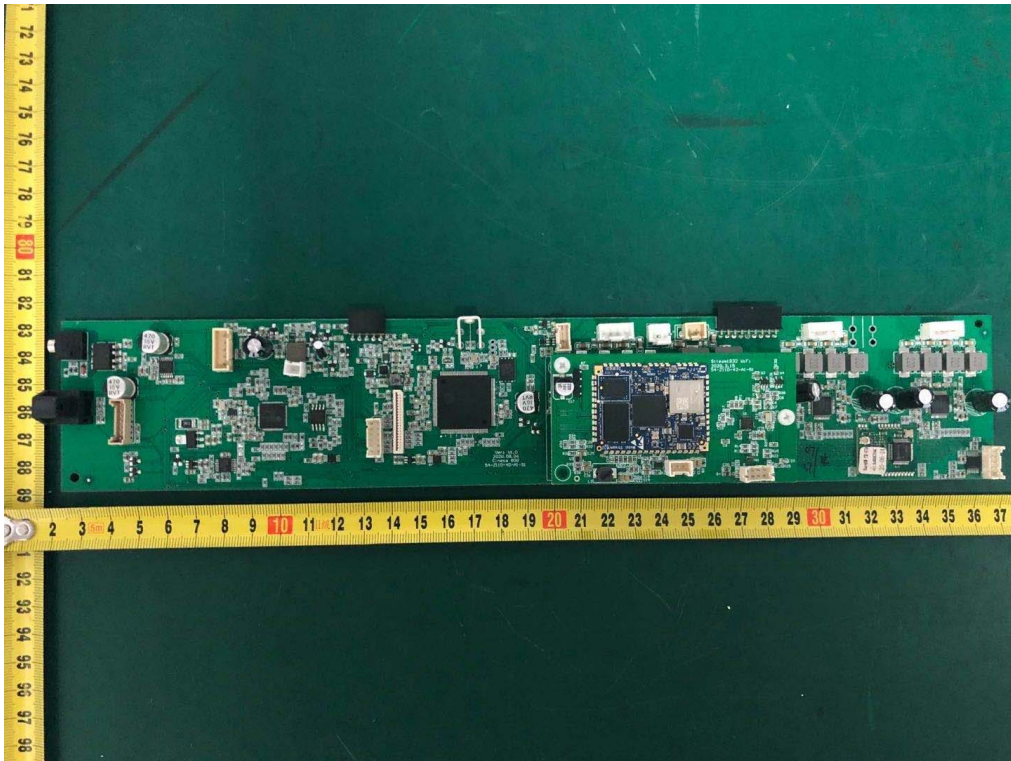

Internal Photos
M/N: Klipsch Cinema 800 Sound bar

Internal Photos
M/N: Klipsch Cinema 800 Sound bar

Internal Photos

M/N: Klipsch Cinema 800 Sound bar

2.4G Wireless
ANT Connector

Internal Photos
M/N: Klipsch Cinema 800 Sound bar

Internal Photos
M/N: Klipsch Cinema 800 Sound bar

Internal Photos

M/N: Klipsch Cinema 800 Sound bar

Internal Photos
M/N: Klipsch Cinema 800 Sound bar

Internal Photos
M/N: Klipsch Cinema 800 Sound bar

Internal Photos

M/N: Klipsch Cinema 800 Sound bar

BT/Wi-Fi
ANT 2
Connector

BT/Wi-Fi
ANT 1
Connector

Internal Photos

M/N: Klipsch Cinema 800 Sound bar

Internal Photos

M/N: Klipsch Cinema 800 Sound bar

Internal Photos