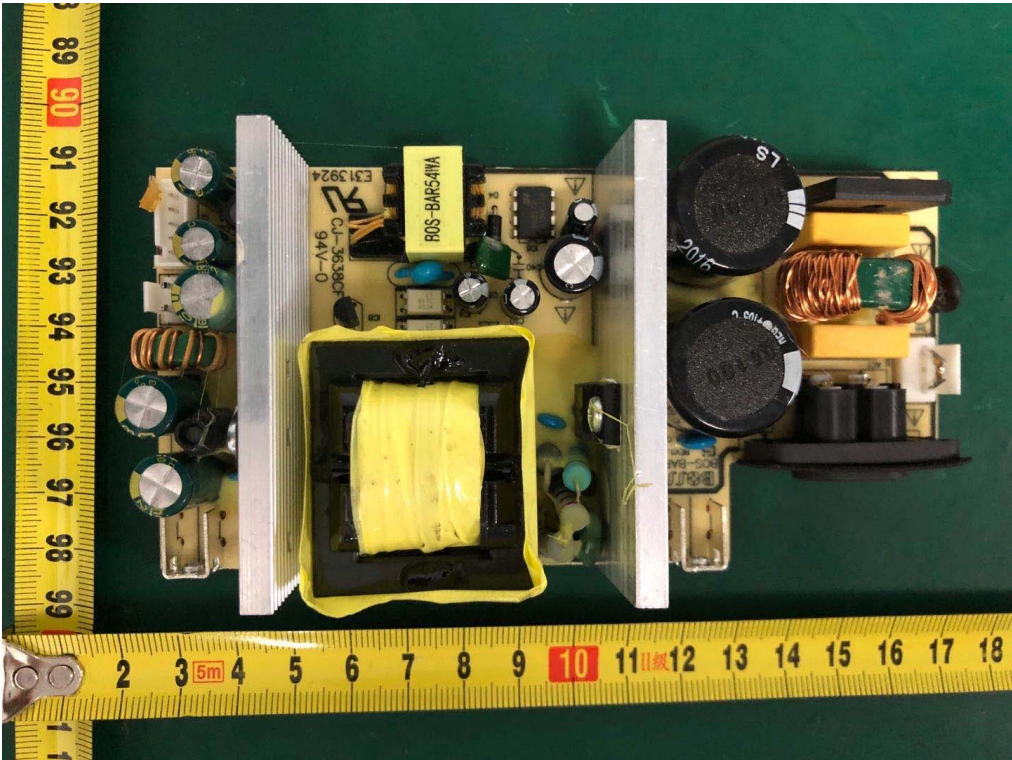

Internal Photos
M/N: Klipsch Cinema 800 Sound bar

Internal Photos
M/N: Klipsch Cinema 800 Sound bar

Internal Photos

M/N: Klipsch Cinema 800 Sound bar

2.4G Wireless
ANT Connector

Internal Photos
M/N: Klipsch Cinema 800 Sound bar

Internal Photos
M/N: Klipsch Cinema 800 Sound bar

Internal Photos

M/N: Klipsch Cinema 800 Sound bar

Internal Photos
M/N: Klipsch Cinema 800 Sound bar

Internal Photos
M/N: Klipsch Cinema 800 Sound bar

Internal Photos

M/N: Klipsch Cinema 800 Sound bar

BT/Wi-Fi
ANT 2
Connector

BT/Wi-Fi
ANT 1
Connector

Internal Photos

M/N: Klipsch Cinema 800 Sound bar

Internal Photos

M/N: Klipsch Cinema 800 Sound bar

Internal Photos

M/N: Klipsch Cinema 800 Sound bar

Internal Photos

M/N: Klipsch Cinema 800 Sound bar