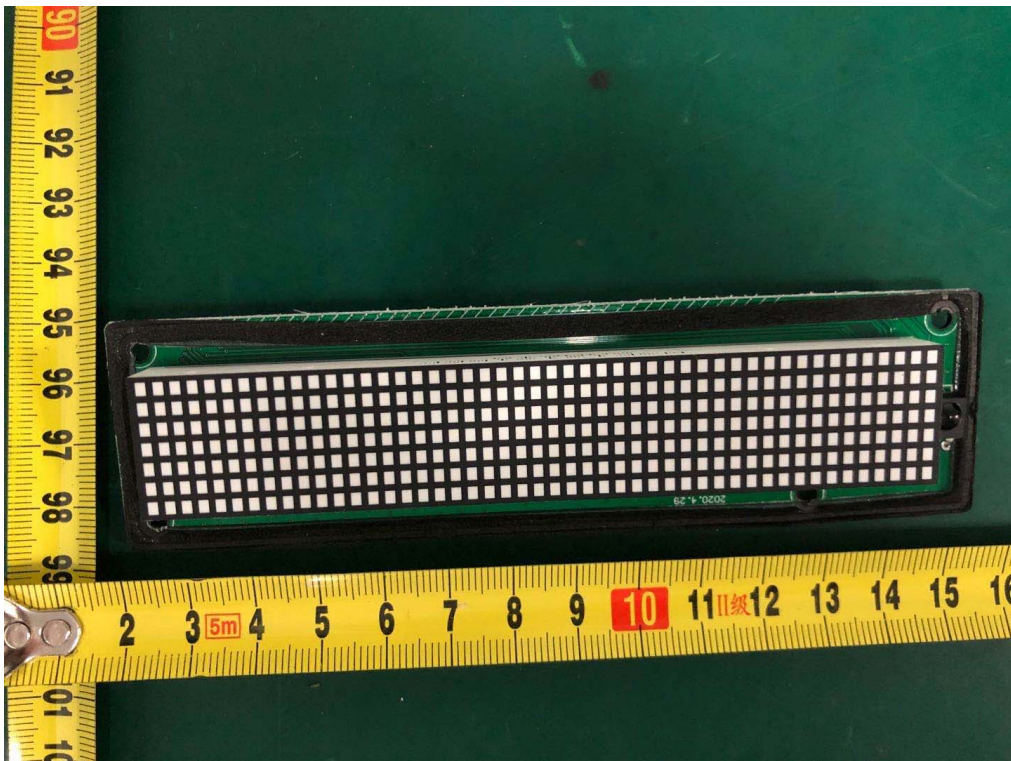

M/N: Klipsch Cinema 800 Sound bar

BT/Wi-Fi
ANT 2
Connector

BT/Wi-Fi
ANT 1
Connector

Internal Photos

M/N: Klipsch Cinema 800 Sound bar

Internal Photos

M/N: Klipsch Cinema 800 Sound bar

Internal Photos