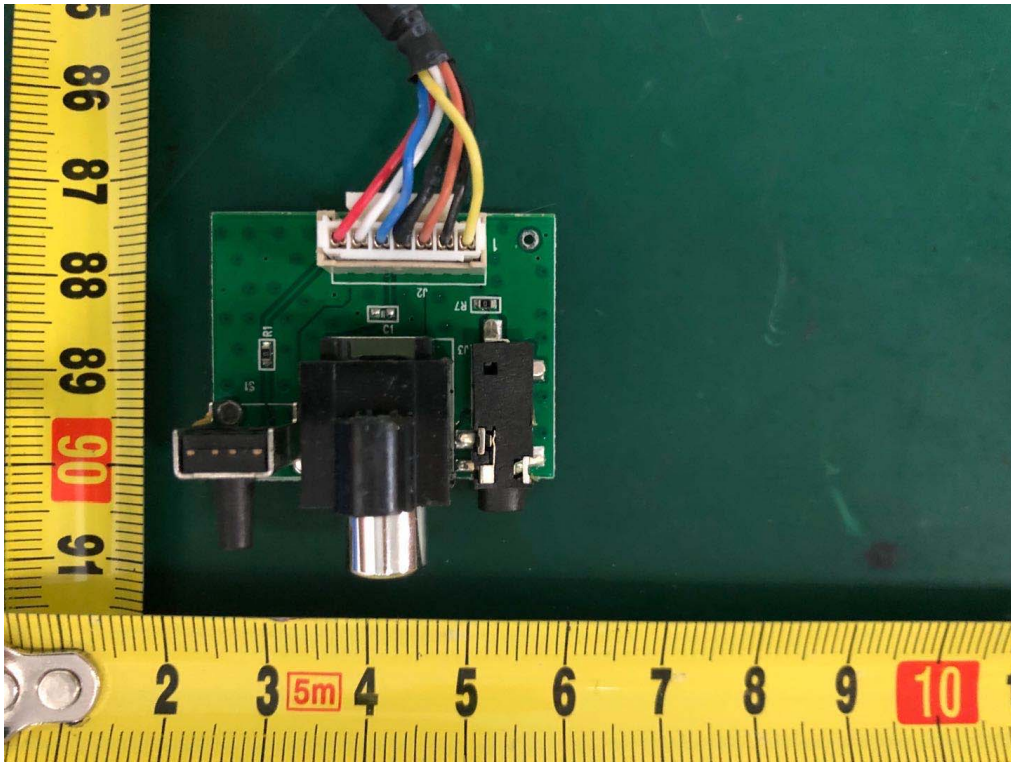

M/N: Klipsch Cinema 800 Sound bar

BT/Wi-Fi
ANT 2
Connector

BT/Wi-Fi
ANT 1
Connector

Internal Photos

M/N: Klipsch Cinema 800 Sound bar

Internal Photos

M/N: Klipsch Cinema 800 Sound bar

Internal Photos