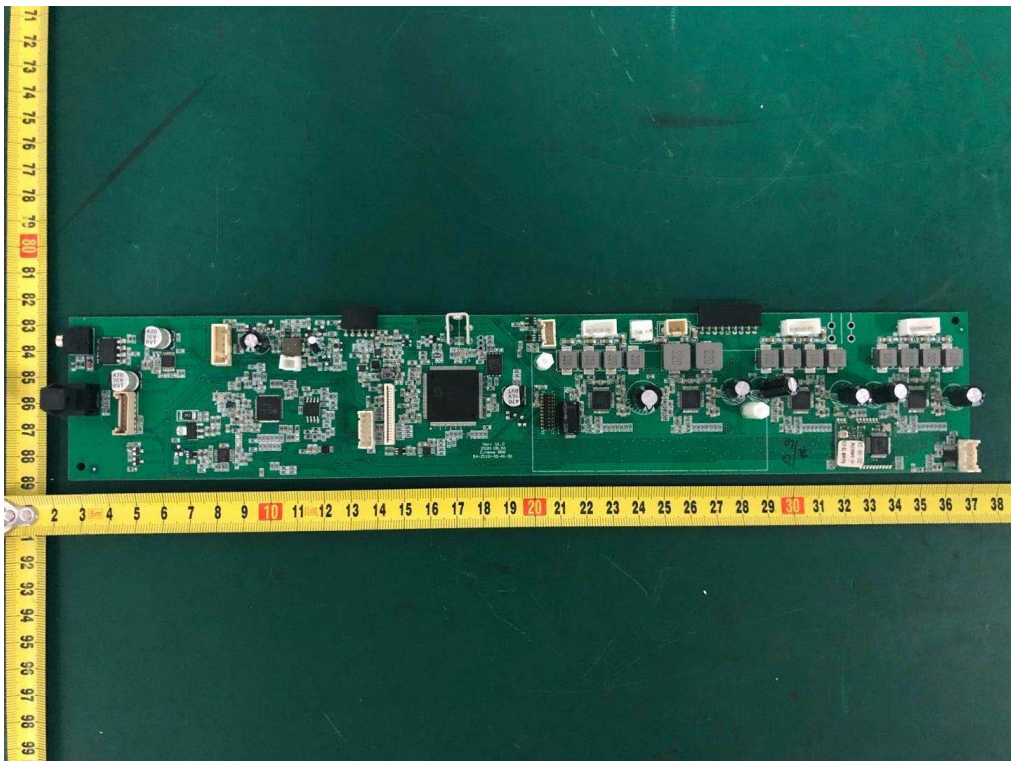

Internal Photos
M/N: Klipsch Cinema 800 Sound bar

Internal Photos
M/N: Klipsch Cinema 800 Sound bar

Internal Photos

M/N: Klipsch Cinema 800 Sound bar

2.4G Wireless
ANT Connector

Internal Photos
M/N: Klipsch Cinema 800 Sound bar

Internal Photos
M/N: Klipsch Cinema 800 Sound bar

Internal Photos

M/N: Klipsch Cinema 800 Sound bar

Internal Photos
M/N: Klipsch Cinema 800 Sound bar

Internal Photos
M/N: Klipsch Cinema 800 Sound bar

Internal Photos