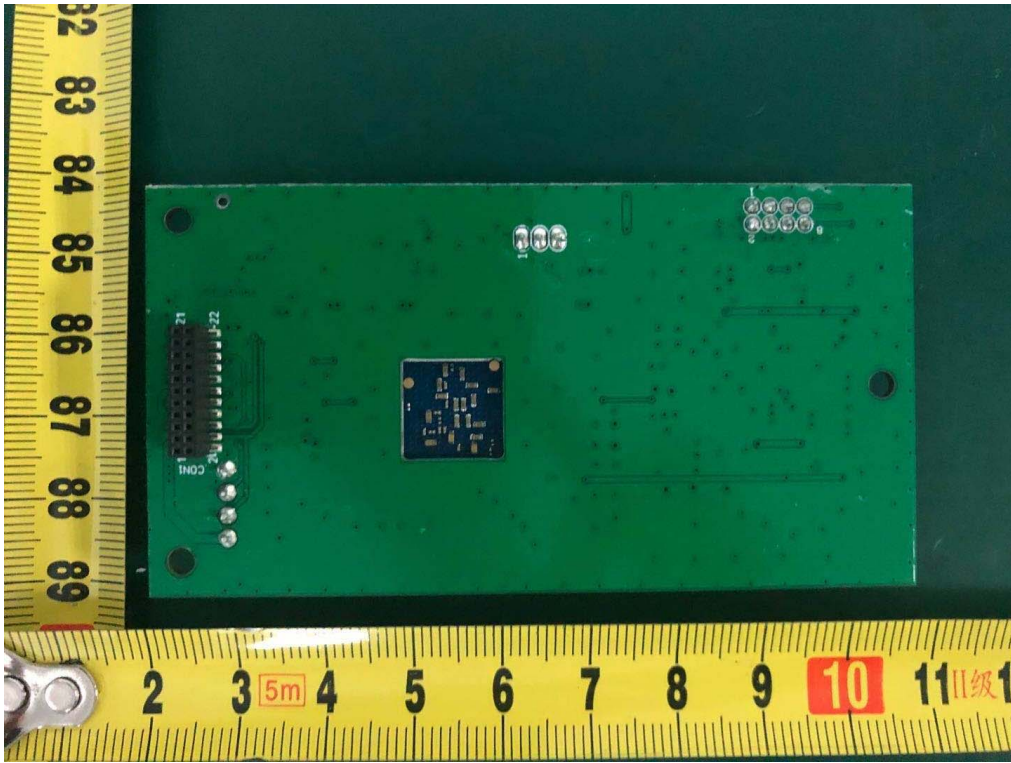

Internal Photos
M/N: Klipsch Cinema 800 Sound bar

Internal Photos
M/N: Klipsch Cinema 800 Sound bar

Internal Photos

M/N: Klipsch Cinema 800 Sound bar

2.4G Wireless
ANT Connector

Internal Photos
M/N: Klipsch Cinema 800 Sound bar

Internal Photos
M/N: Klipsch Cinema 800 Sound bar

Internal Photos

M/N: Klipsch Cinema 800 Sound bar

Internal Photos
M/N: Klipsch Cinema 800 Sound bar

Internal Photos
M/N: Klipsch Cinema 800 Sound bar

Internal Photos

M/N: Klipsch Cinema 800 Sound bar

BT/Wi-Fi
ANT 2
Connector

BT/Wi-Fi
ANT 1
Connector

Internal Photos

M/N: Klipsch Cinema 800 Sound bar

Internal Photos

M/N: Klipsch Cinema 800 Sound bar

Internal Photos