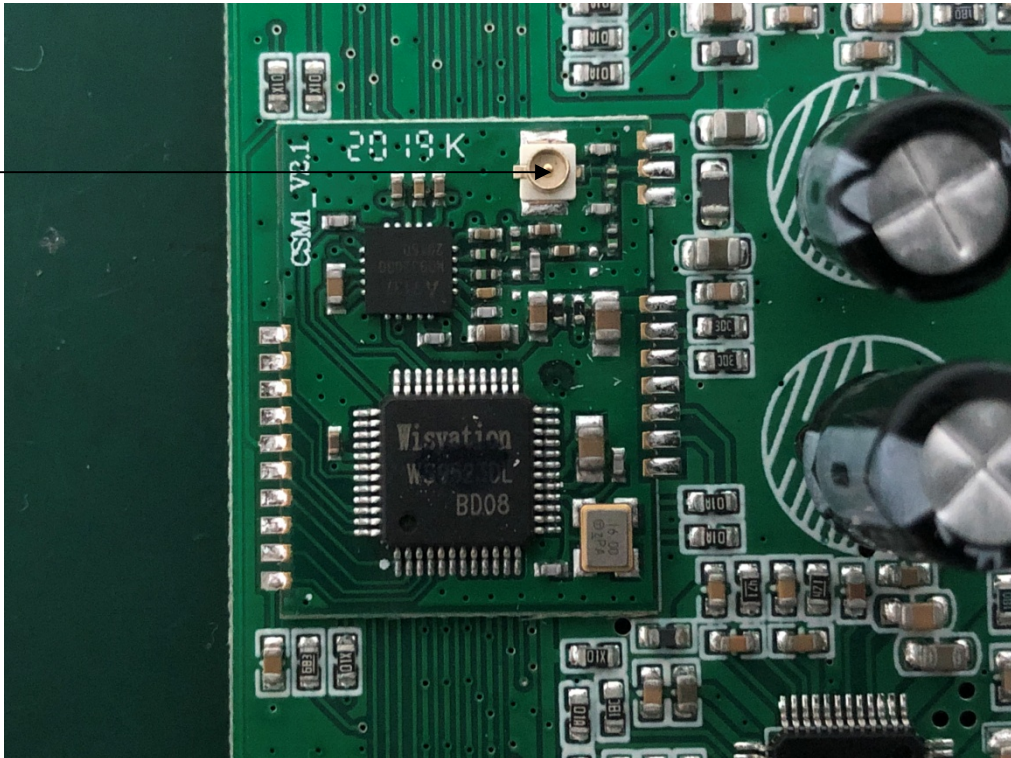

Internal Photos
M/N: Klipsch Cinema 800 Sound bar

Internal Photos
M/N: Klipsch Cinema 800 Sound bar

Internal Photos

M/N: Klipsch Cinema 800 Sound bar

2.4G Wireless
ANT Connector

Internal Photos
M/N: Klipsch Cinema 800 Sound bar

Internal Photos
M/N: Klipsch Cinema 800 Sound bar

Internal Photos

M/N: Klipsch Cinema 800 Sound bar

Internal Photos
M/N: Klipsch Cinema 800 Sound bar

Internal Photos
M/N: Klipsch Cinema 800 Sound bar

Internal Photos