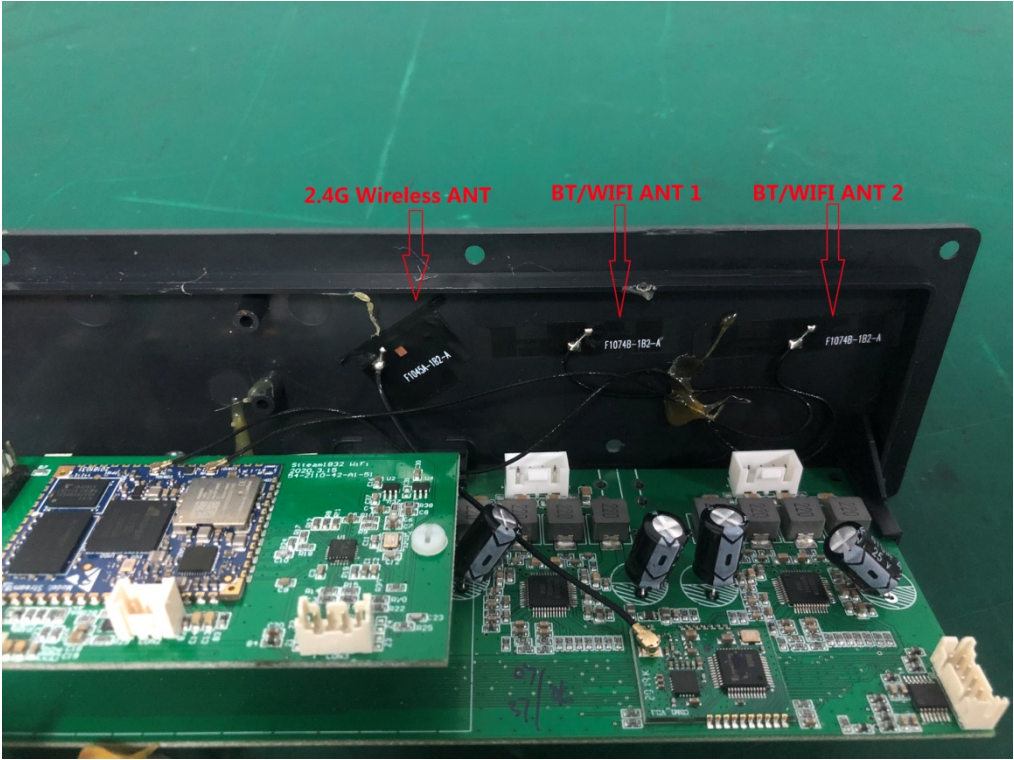

Internal Photos
M/N: Klipsch Cinema 800 Sound bar

Internal Photos
M/N: Klipsch Cinema 800 Sound bar

Internal Photos

M/N: Klipsch Cinema 800 Sound bar

2.4G Wireless
ANT Connector

Internal Photos
M/N: Klipsch Cinema 800 Sound bar

Internal Photos
M/N: Klipsch Cinema 800 Sound bar

Internal Photos

M/N: Klipsch Cinema 800 Sound bar

Internal Photos
M/N: Klipsch Cinema 800 Sound bar

Internal Photos
M/N: Klipsch Cinema 800 Sound bar

Internal Photos

M/N: Klipsch Cinema 800 Sound bar

BT/Wi-Fi
ANT 2
Connector

BT/Wi-Fi
ANT 1
Connector

Internal Photos

M/N: Klipsch Cinema 800 Sound bar

Internal Photos

M/N: Klipsch Cinema 800 Sound bar

Internal Photos