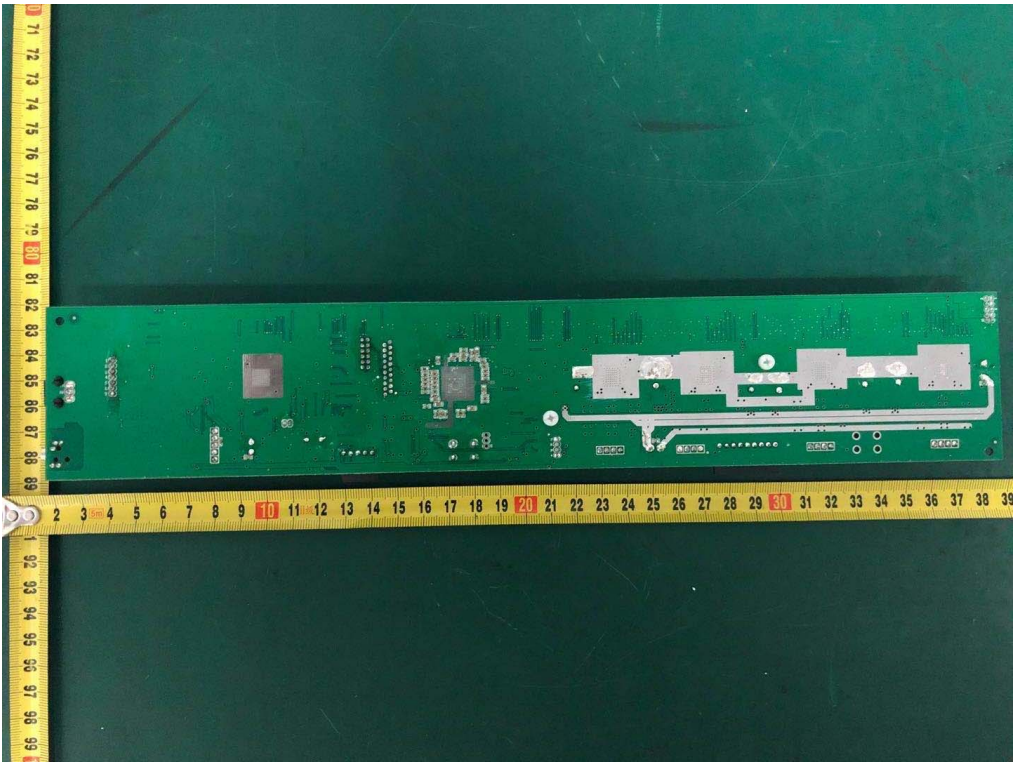

Internal Photos
M/N: Klipsch Cinema 800 Sound bar