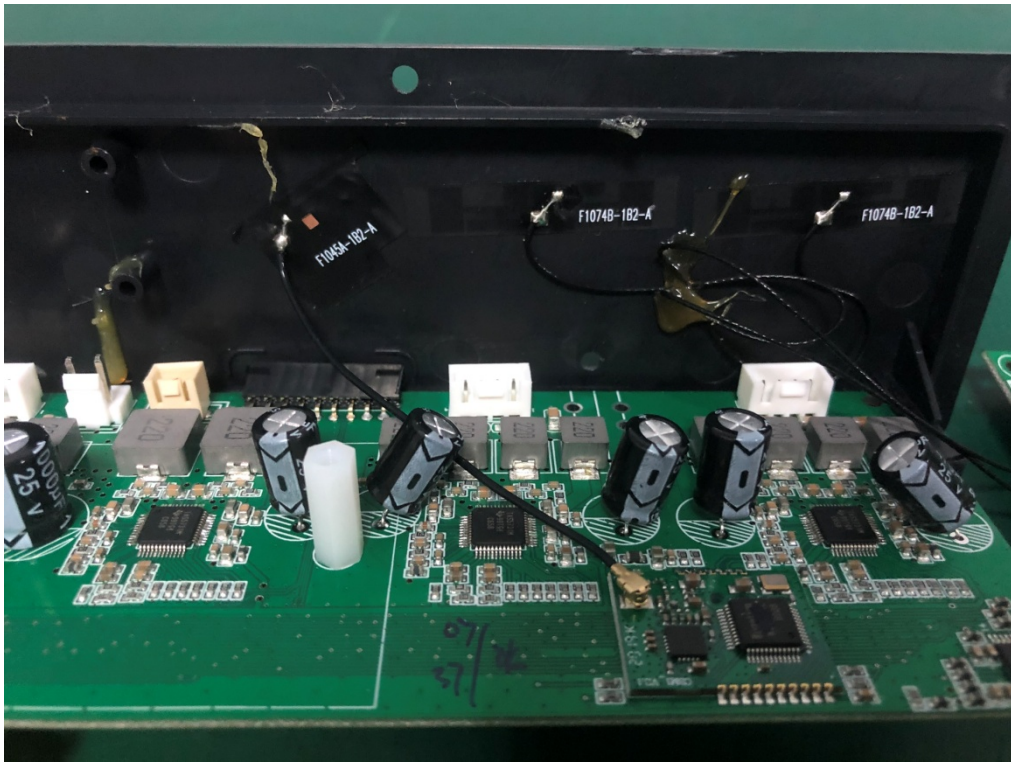

Internal Photos
M/N: Klipsch Cinema 800 Sound bar

Internal Photos
M/N: Klipsch Cinema 800 Sound bar

Internal Photos

M/N: Klipsch Cinema 800 Sound bar

2.4G Wireless
ANT Connector

Internal Photos
M/N: Klipsch Cinema 800 Sound bar

Internal Photos
M/N: Klipsch Cinema 800 Sound bar

Internal Photos

M/N: Klipsch Cinema 800 Sound bar

Internal Photos
M/N: Klipsch Cinema 800 Sound bar

Internal Photos
M/N: Klipsch Cinema 800 Sound bar

Internal Photos

M/N: Klipsch Cinema 800 Sound bar

BT/Wi-Fi
ANT 2
Connector

BT/Wi-Fi
ANT 1
Connector

Internal Photos

M/N: Klipsch Cinema 800 Sound bar

Internal Photos

M/N: Klipsch Cinema 800 Sound bar

Internal Photos