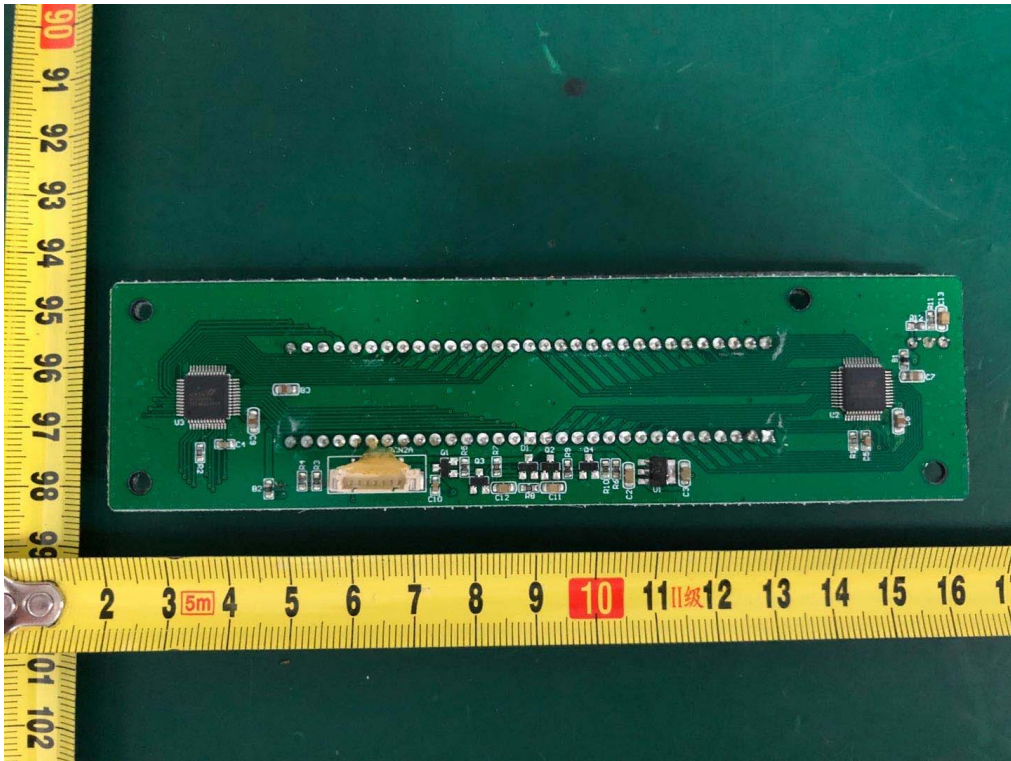

M/N: Klipsch Cinema 800 Sound bar

BT/Wi-Fi
ANT 2
Connector

BT/Wi-Fi
ANT 1
Connector

Internal Photos

M/N: Klipsch Cinema 800 Sound bar

Internal Photos

M/N: Klipsch Cinema 800 Sound bar

Internal Photos