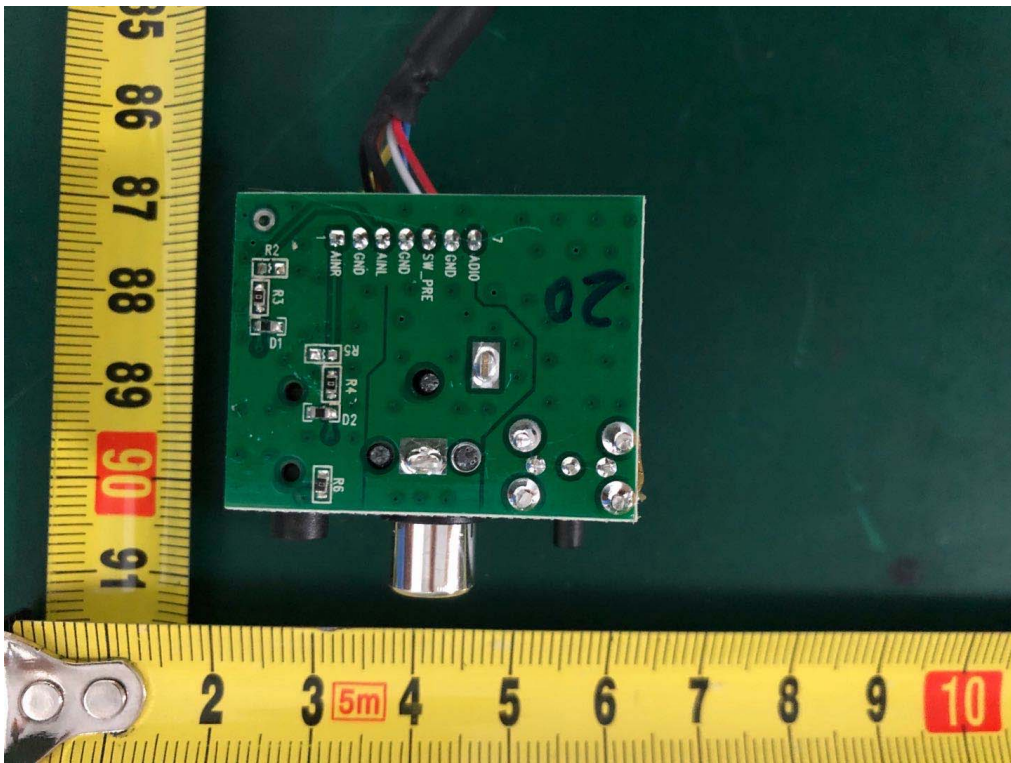

M/N: Klipsch Cinema 800 Sound bar

BT/Wi-Fi
ANT 2
Connector

BT/Wi-Fi
ANT 1
Connector

Internal Photos

M/N: Klipsch Cinema 800 Sound bar

Internal Photos

M/N: Klipsch Cinema 800 Sound bar

Internal Photos