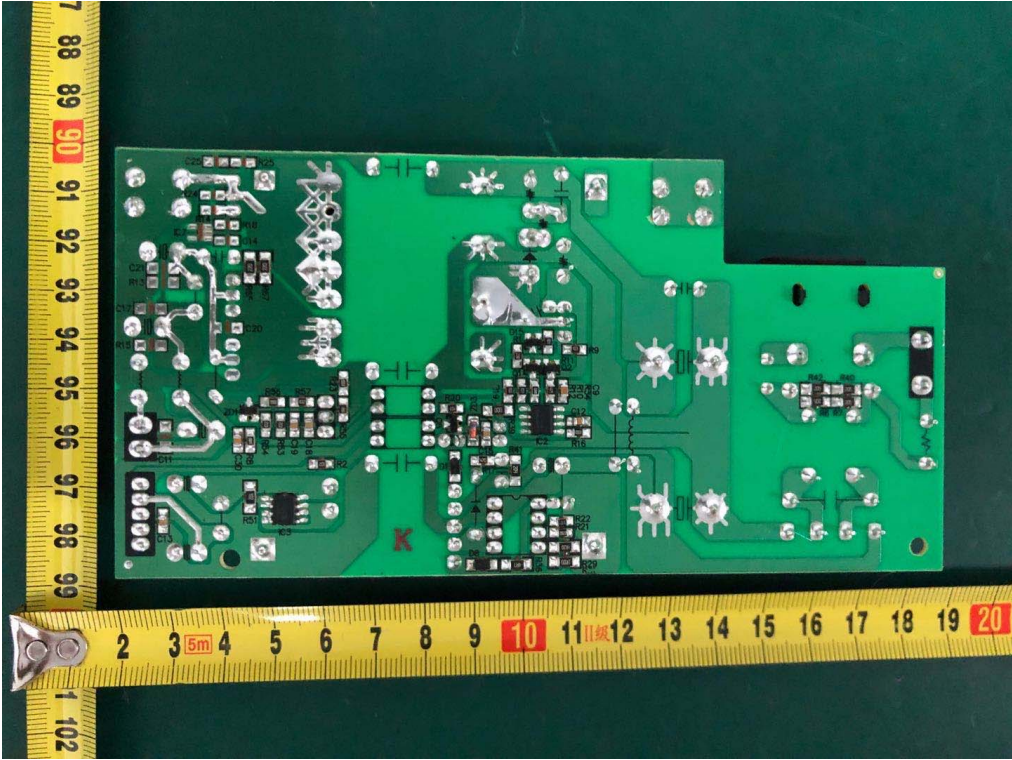

Internal Photos
M/N: Klipsch Cinema 800 Sound bar

Internal Photos
M/N: Klipsch Cinema 800 Sound bar

Internal Photos

M/N: Klipsch Cinema 800 Sound bar

2.4G Wireless
ANT Connector

Internal Photos
M/N: Klipsch Cinema 800 Sound bar

Internal Photos
M/N: Klipsch Cinema 800 Sound bar

Internal Photos

M/N: Klipsch Cinema 800 Sound bar

Internal Photos
M/N: Klipsch Cinema 800 Sound bar

Internal Photos
M/N: Klipsch Cinema 800 Sound bar

Internal Photos

M/N: Klipsch Cinema 800 Sound bar

BT/Wi-Fi
ANT 2
Connector

BT/Wi-Fi
ANT 1
Connector

Internal Photos

M/N: Klipsch Cinema 800 Sound bar

Internal Photos

M/N: Klipsch Cinema 800 Sound bar

Internal Photos