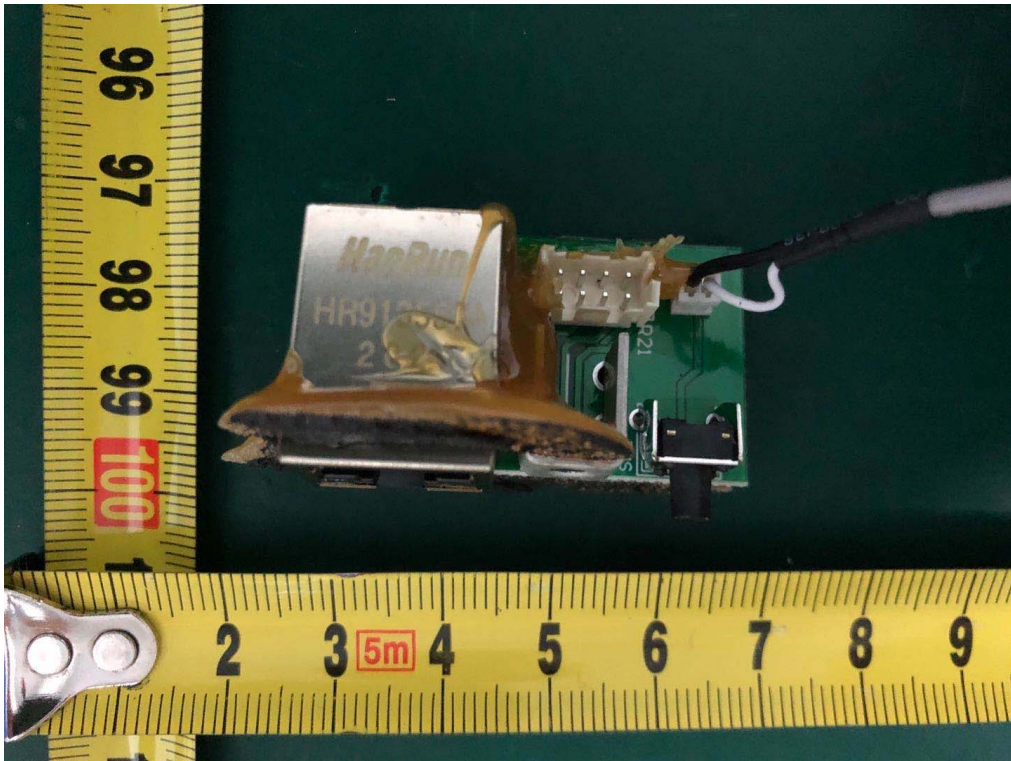

Internal Photos
M/N: Klipsch Cinema 800 Sound bar

Internal Photos
M/N: Klipsch Cinema 800 Sound bar

Internal Photos

M/N: Klipsch Cinema 800 Sound bar

2.4G Wireless
ANT Connector

Internal Photos
M/N: Klipsch Cinema 800 Sound bar

Internal Photos
M/N: Klipsch Cinema 800 Sound bar

Internal Photos

M/N: Klipsch Cinema 800 Sound bar

Internal Photos
M/N: Klipsch Cinema 800 Sound bar

Internal Photos
M/N: Klipsch Cinema 800 Sound bar

Internal Photos

M/N: Klipsch Cinema 800 Sound bar

BT/Wi-Fi
ANT 2
Connector

BT/Wi-Fi
ANT 1
Connector

Internal Photos

M/N: Klipsch Cinema 800 Sound bar

Internal Photos

M/N: Klipsch Cinema 800 Sound bar

Internal Photos