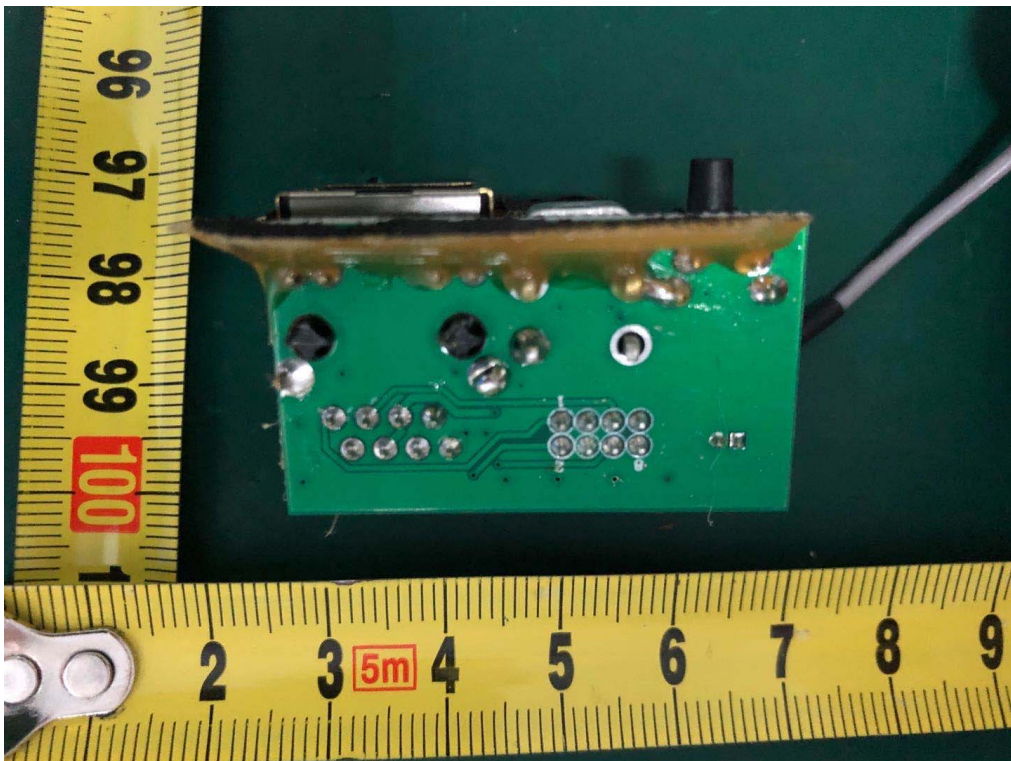

Internal Photos
M/N: Klipsch Cinema 800 Sound bar

Internal Photos
M/N: Klipsch Cinema 800 Sound bar

Internal Photos

M/N: Klipsch Cinema 800 Sound bar

2.4G Wireless
ANT Connector

Internal Photos
M/N: Klipsch Cinema 800 Sound bar

Internal Photos
M/N: Klipsch Cinema 800 Sound bar

Internal Photos

M/N: Klipsch Cinema 800 Sound bar

Internal Photos
M/N: Klipsch Cinema 800 Sound bar

Internal Photos
M/N: Klipsch Cinema 800 Sound bar

Internal Photos

M/N: Klipsch Cinema 800 Sound bar

BT/Wi-Fi
ANT 2
Connector

BT/Wi-Fi
ANT 1
Connector

Internal Photos

M/N: Klipsch Cinema 800 Sound bar

Internal Photos

M/N: Klipsch Cinema 800 Sound bar

Internal Photos