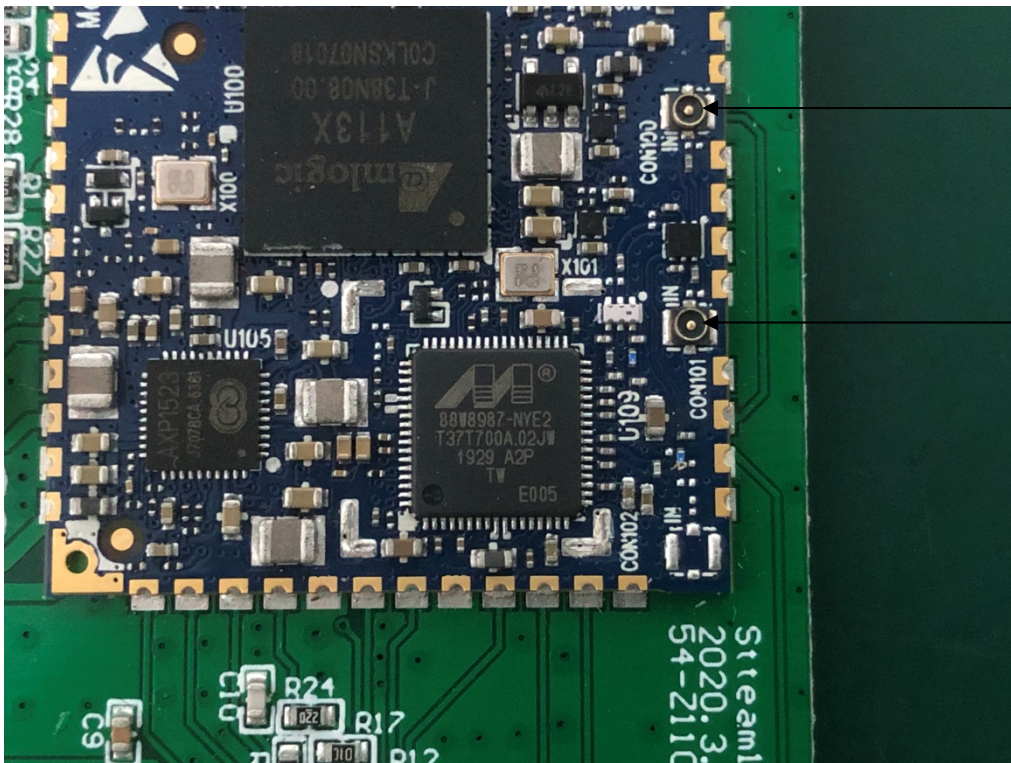

Internal Photos
M/N: Klipsch Cinema 800 Sound bar

Internal Photos
M/N: Klipsch Cinema 800 Sound bar

Internal Photos

M/N: Klipsch Cinema 800 Sound bar

2.4G Wireless
ANT Connector

Internal Photos
M/N: Klipsch Cinema 800 Sound bar

Internal Photos
M/N: Klipsch Cinema 800 Sound bar

Internal Photos

M/N: Klipsch Cinema 800 Sound bar

Internal Photos
M/N: Klipsch Cinema 800 Sound bar

Internal Photos
M/N: Klipsch Cinema 800 Sound bar

Internal Photos

M/N: Klipsch Cinema 800 Sound bar

BT/Wi-Fi
ANT 2
Connector

BT/Wi-Fi
ANT 1
Connector

Internal Photos

M/N: Klipsch Cinema 800 Sound bar

Internal Photos

M/N: Klipsch Cinema 800 Sound bar

Internal Photos