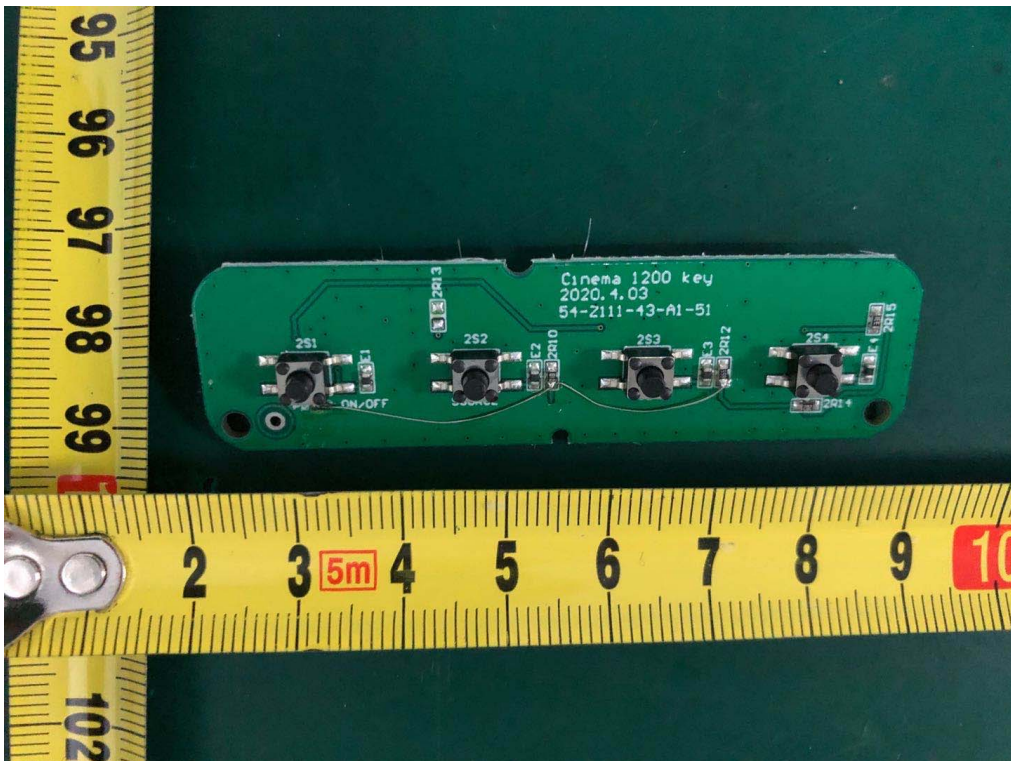

Internal Photos

M/N: Klipsch Cinema 800 Sound bar