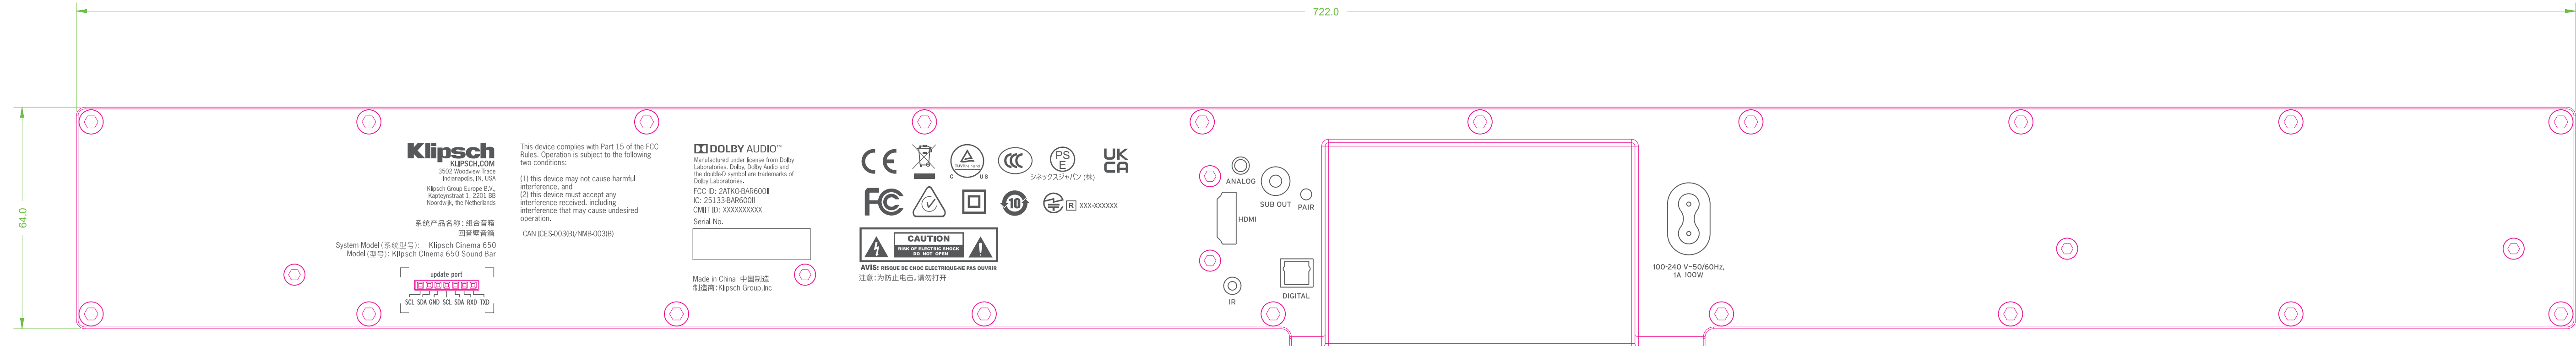

Cinema 650 Silkscreen_Bar

2022.07.14

丝印颜色

主机功放背板