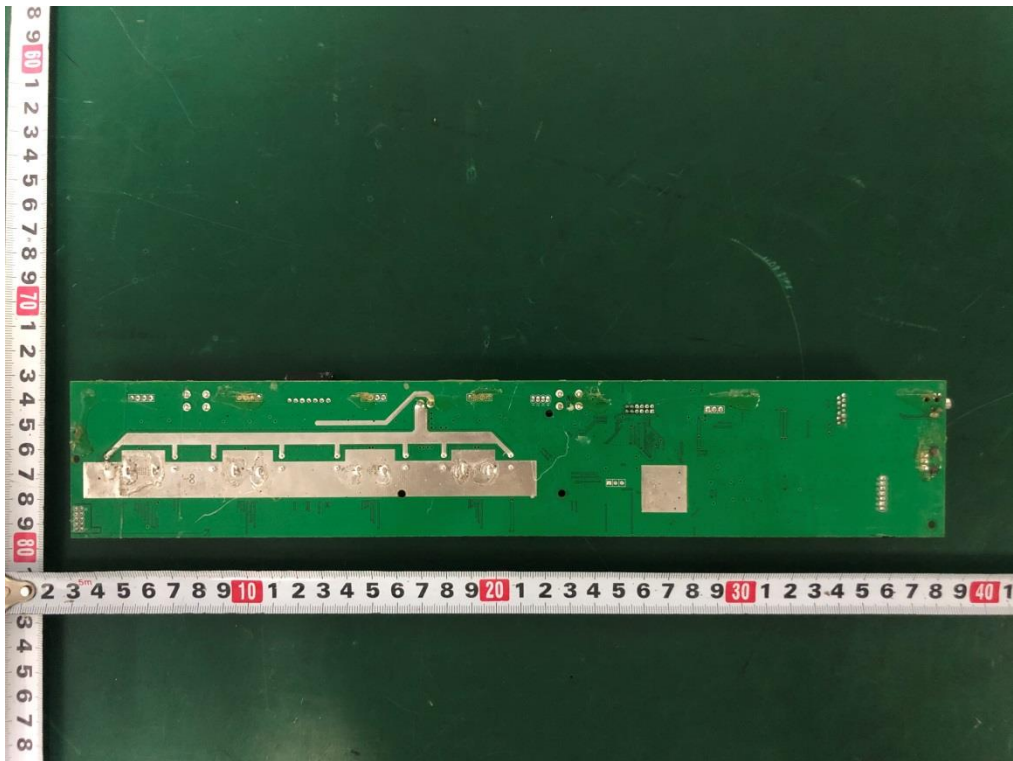

Internal Photos

M/N: Klipsch Cinema 600-Sound Bar