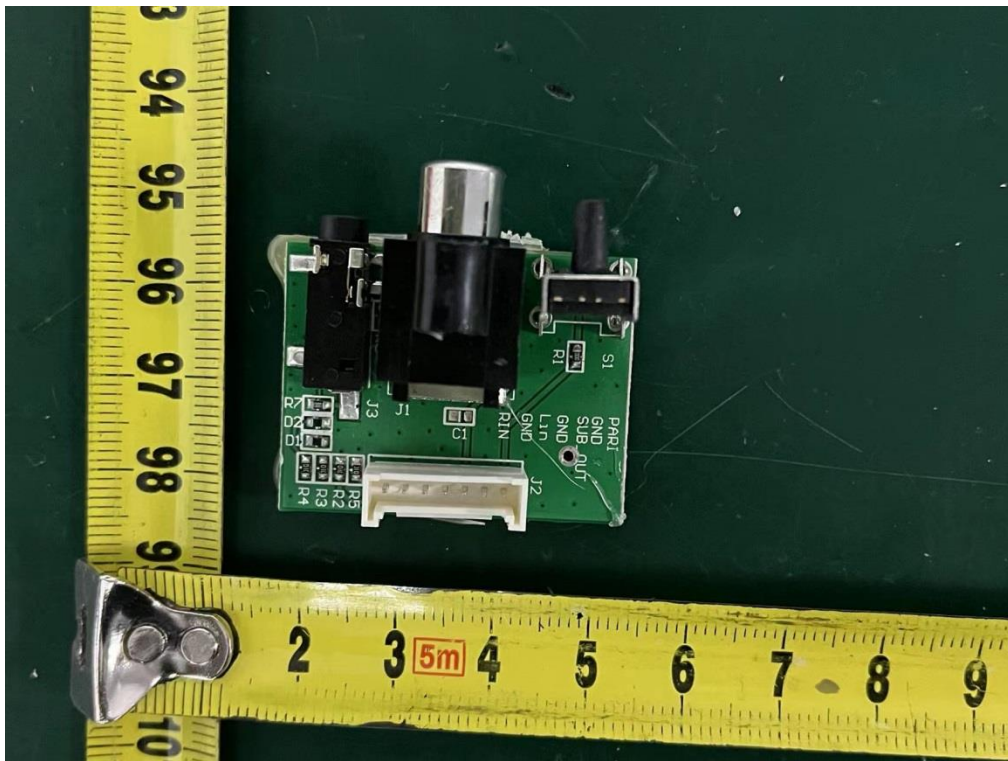

Internal Photos

M/N: Klipsch Cinema 600-Sound Bar