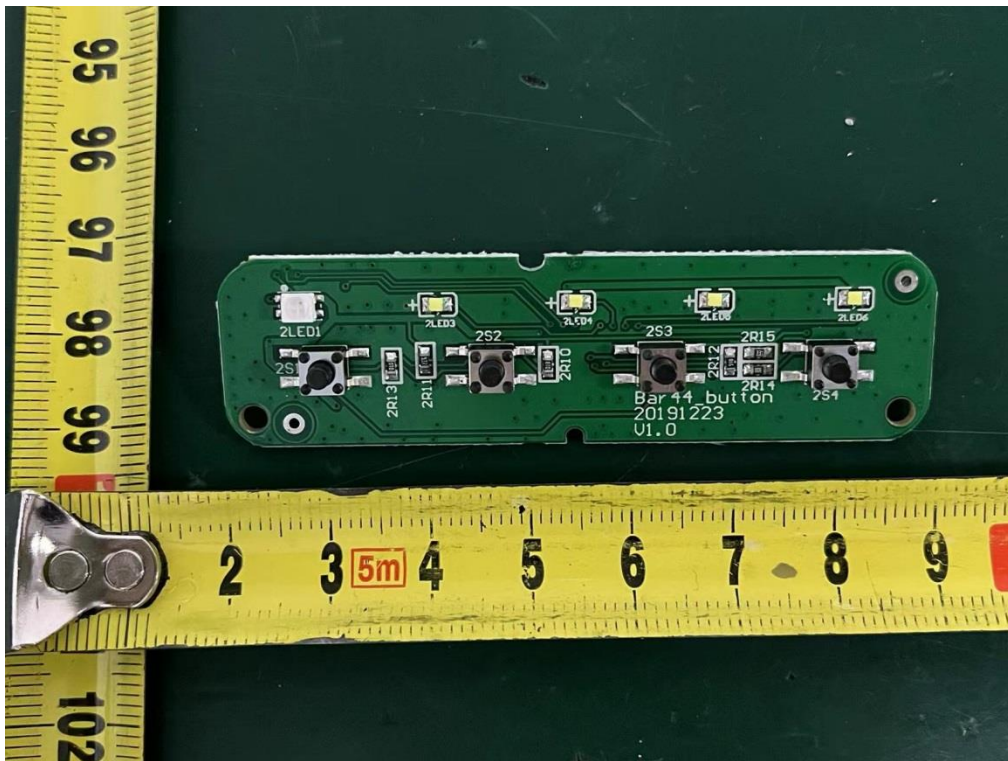

Internal Photos

M/N: Klipsch Cinema 600-Sound Bar