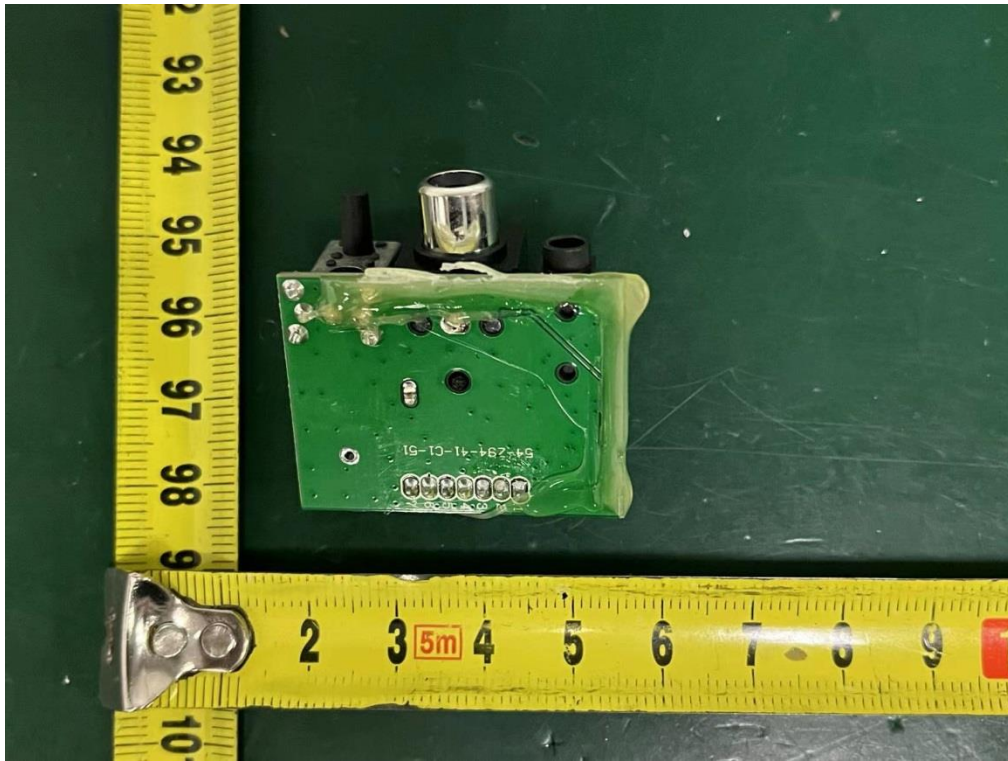

Internal Photos

M/N: Klipsch Cinema 600-Sound Bar