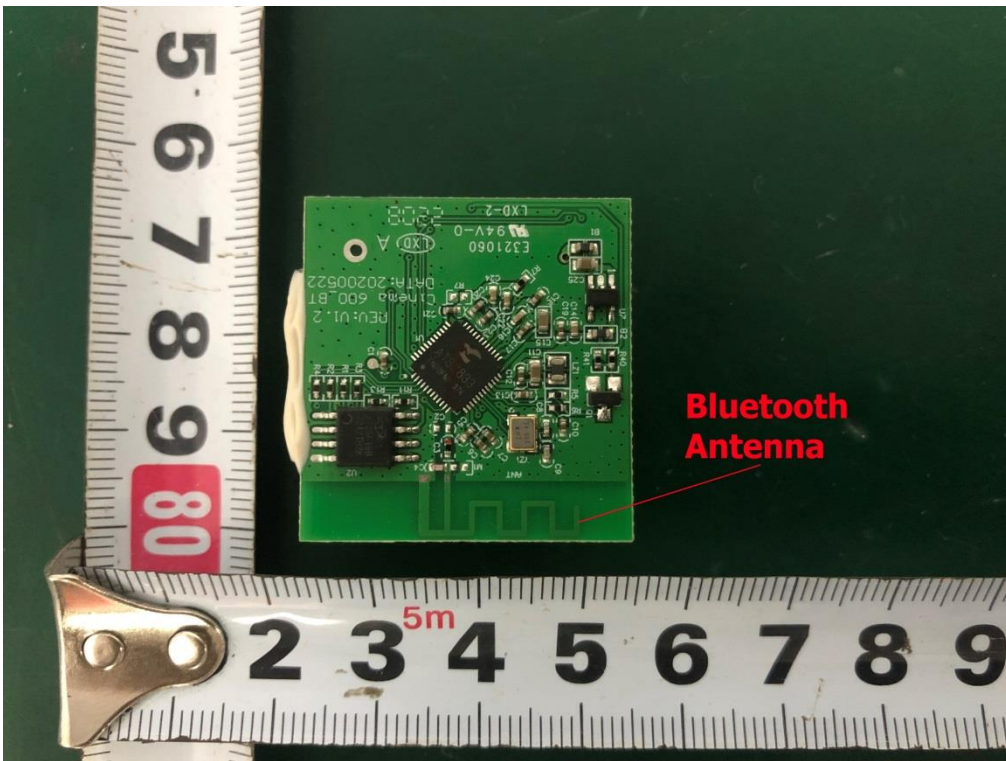

Internal Photos

M/N: Klipsch Cinema 600-Sound Bar