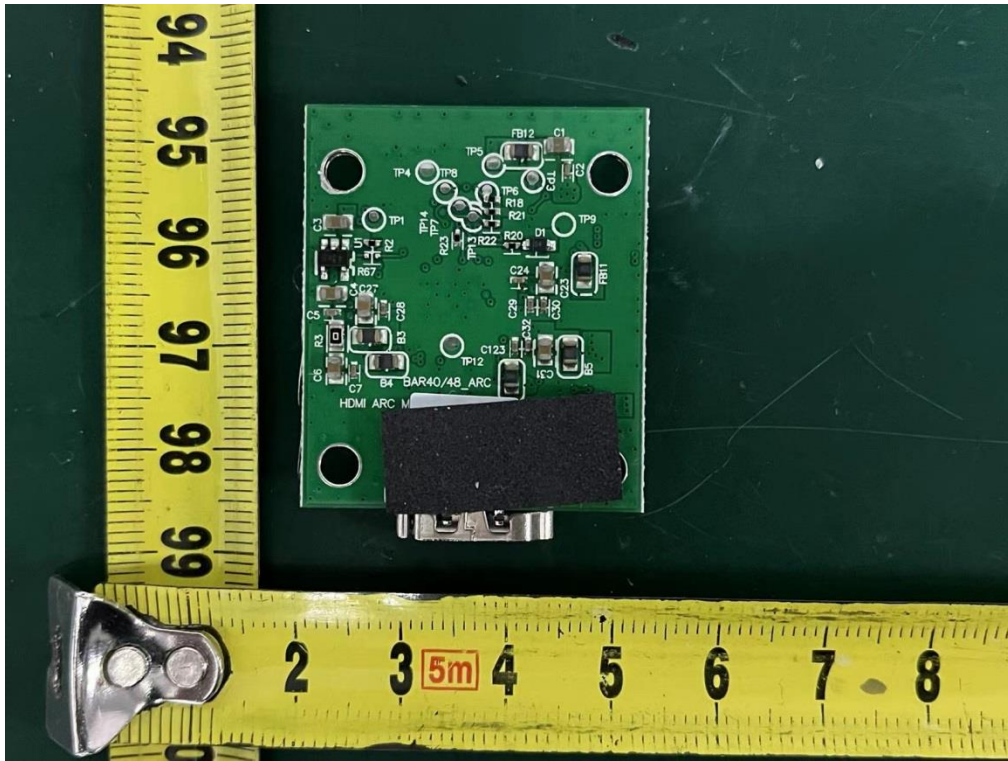

Internal Photos

M/N: Klipsch Cinema 600-Sound Bar