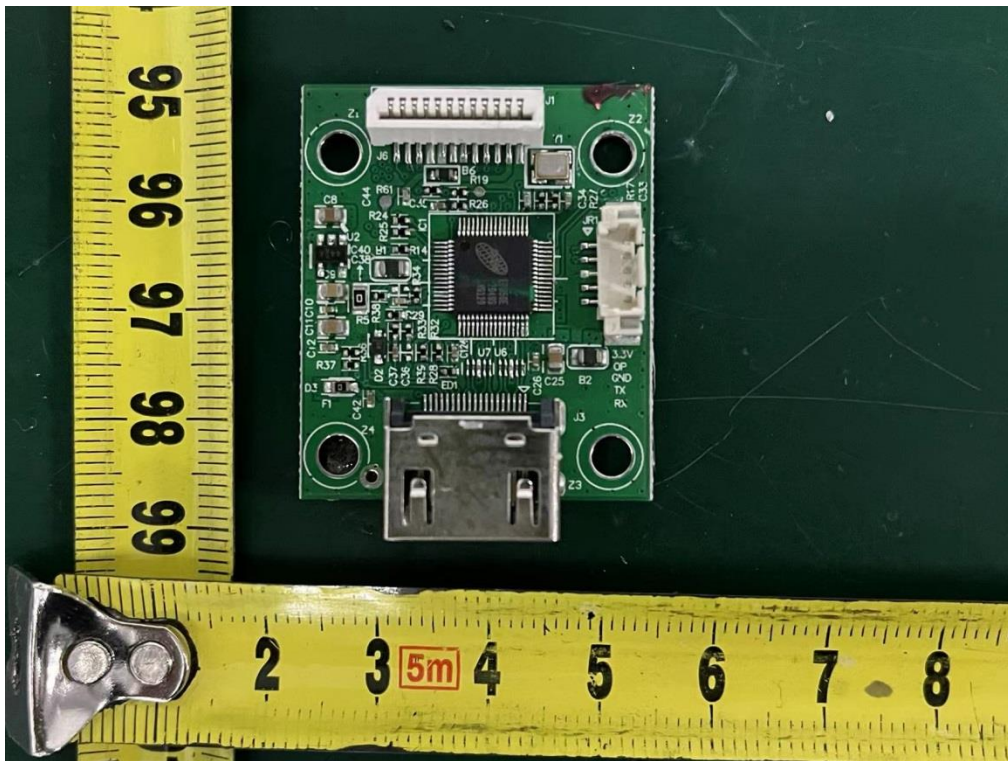

Internal Photos

M/N: Klipsch Cinema 600-Sound Bar