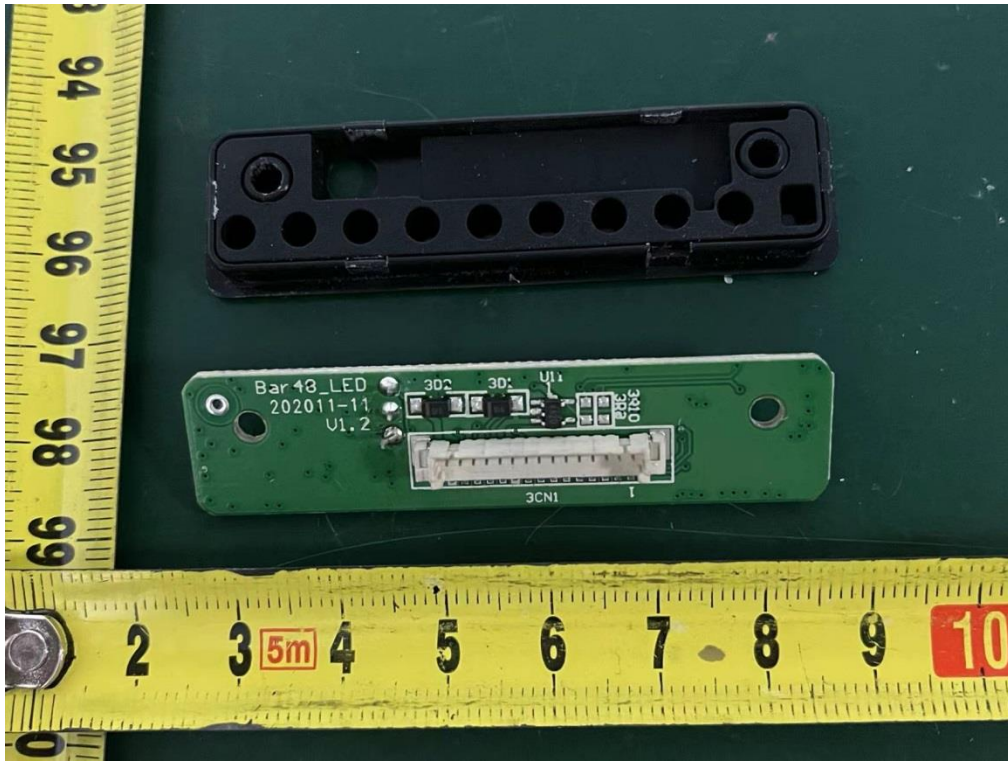

Internal Photos

M/N: Klipsch Cinema 600-Sound Bar