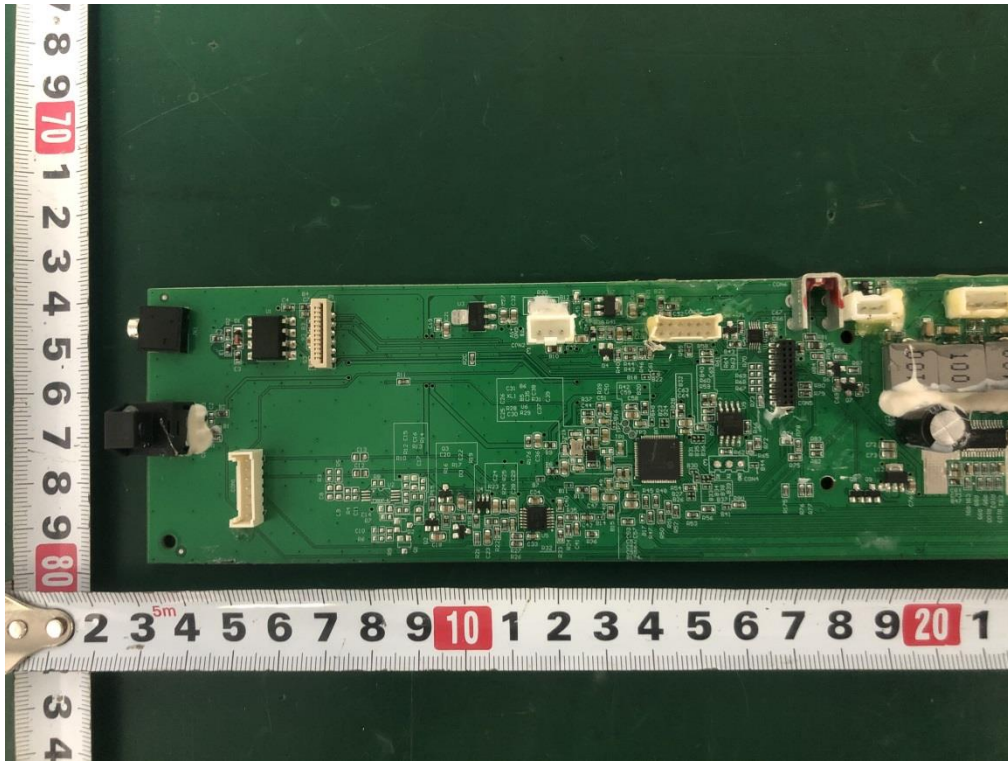

Internal Photos
M/N: Klipsch Cinema 600-Sound Bar