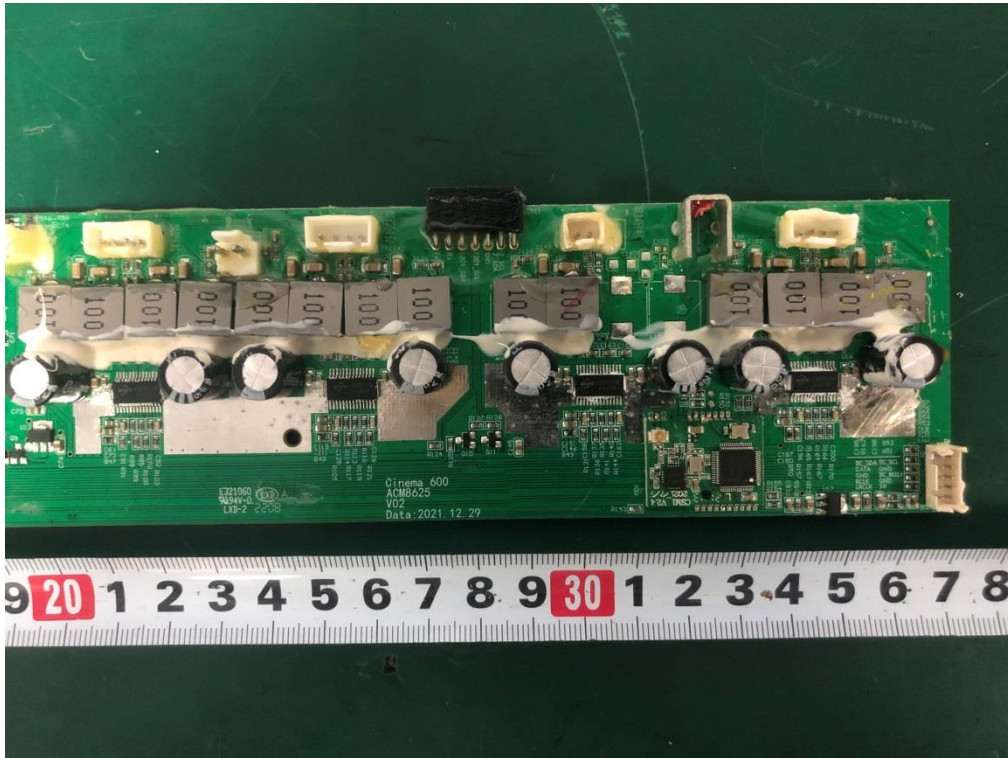

Internal Photos
M/N: Klipsch Cinema 600-Sound Bar