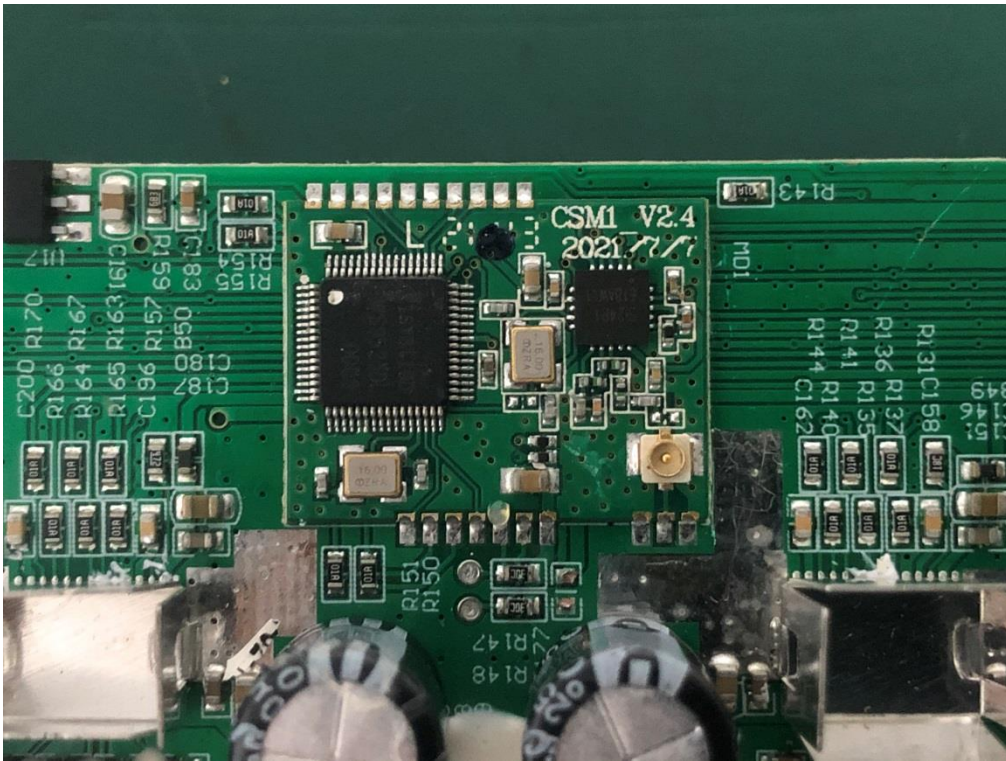

Internal Photos

M/N: Klipsch Cinema 600-Sound Bar