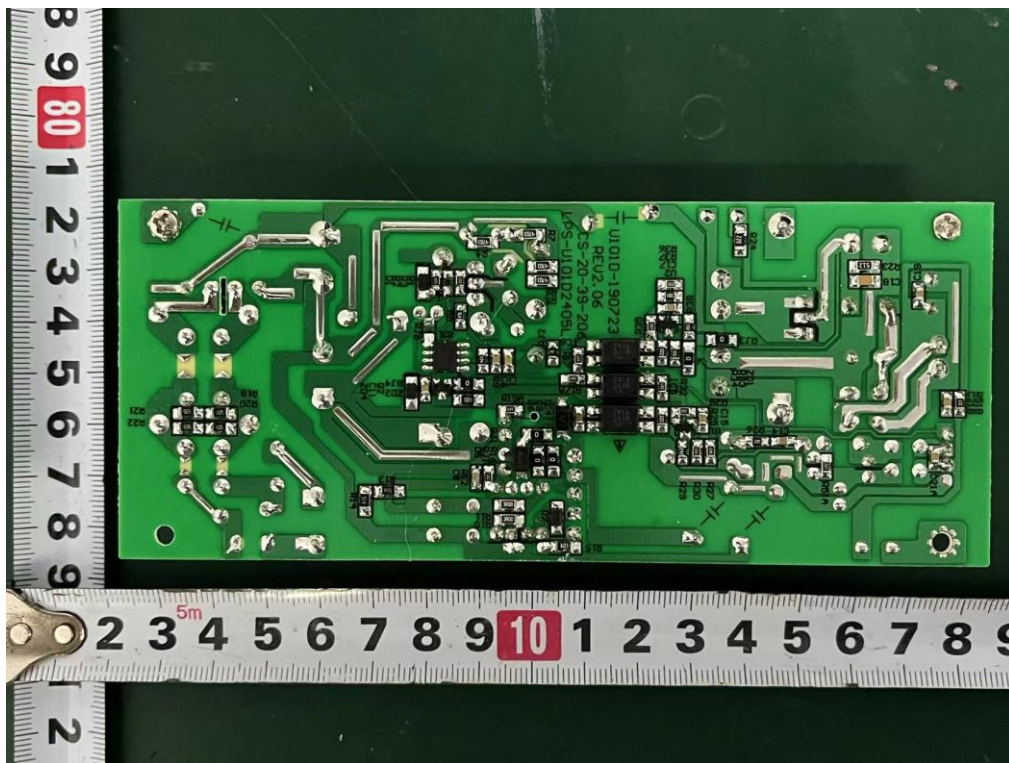

Internal Photos

M/N: Klipsch Cinema 600-Sound Bar