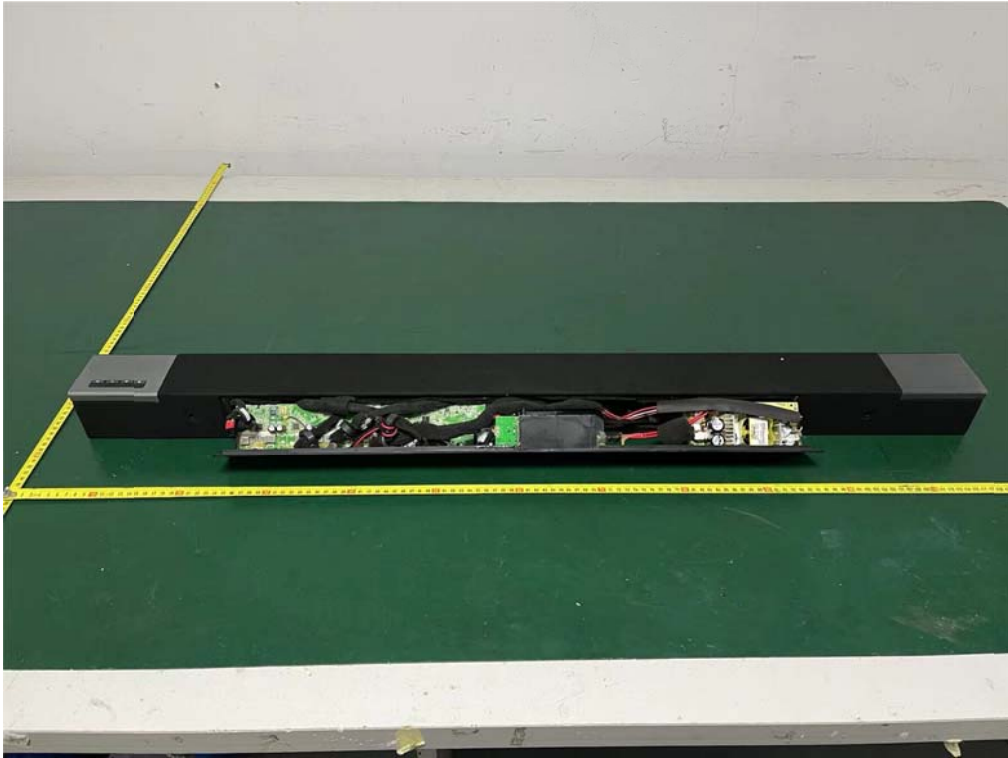

### Internal Photos

M/N: Klipsch Cinema 600-Sound Bar