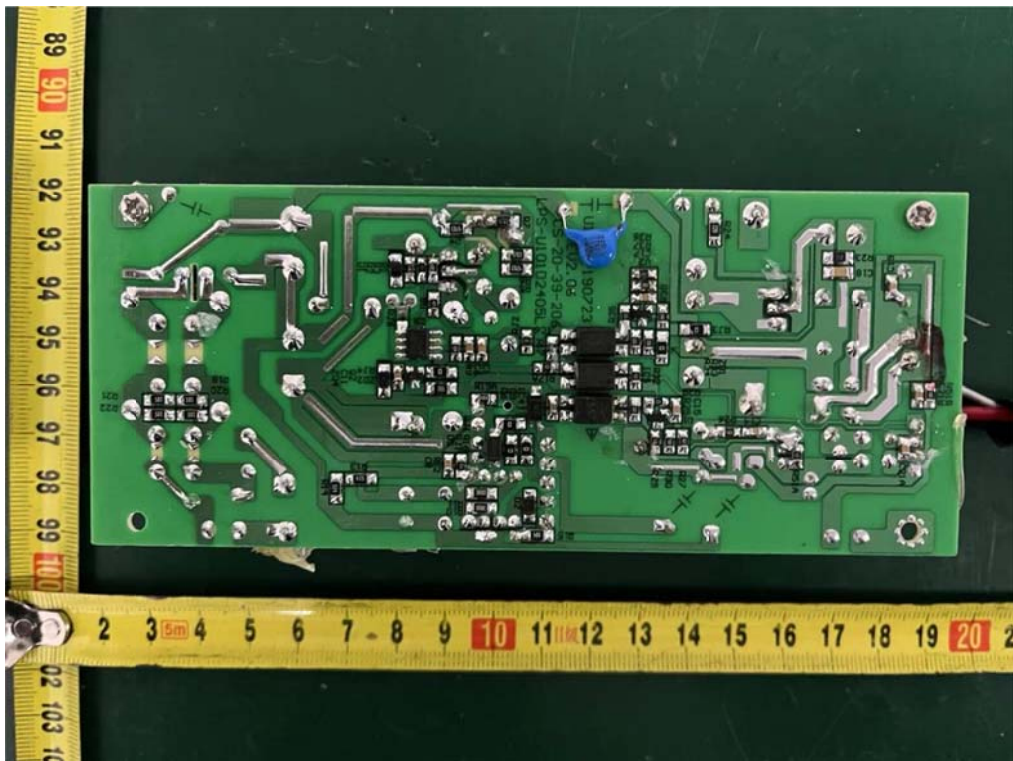

Internal Photos

M/N: Klipsch Cinema 600-Sound Bar