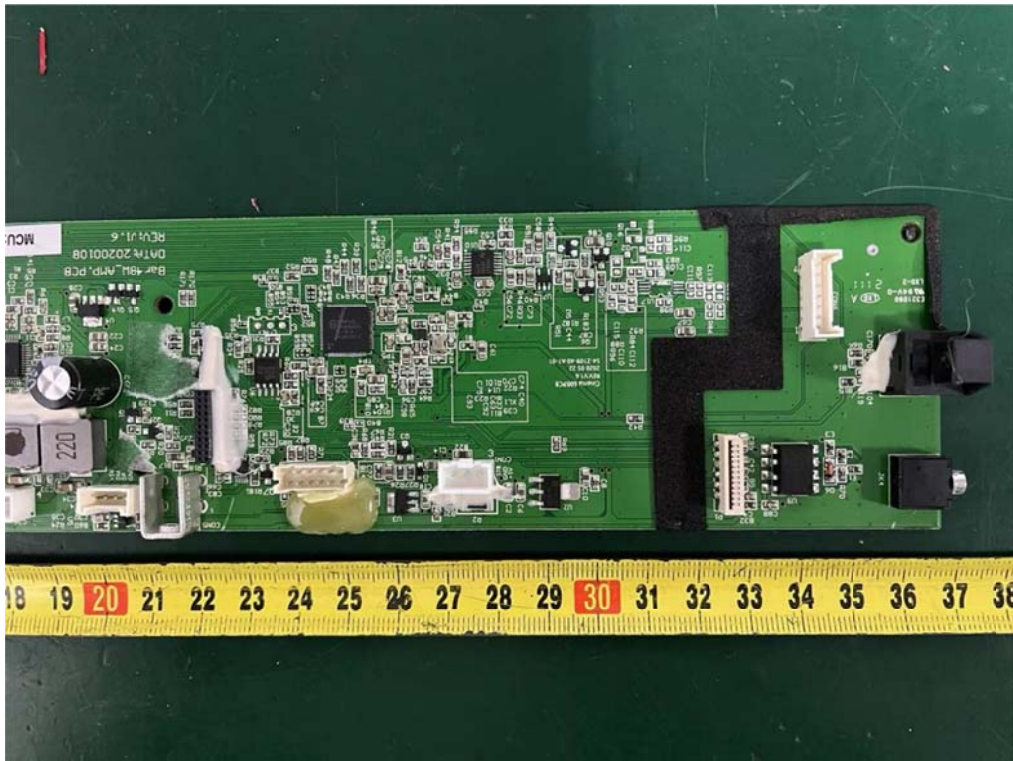

Internal Photos

M/N: Klipsch Cinema 600-Sound Bar