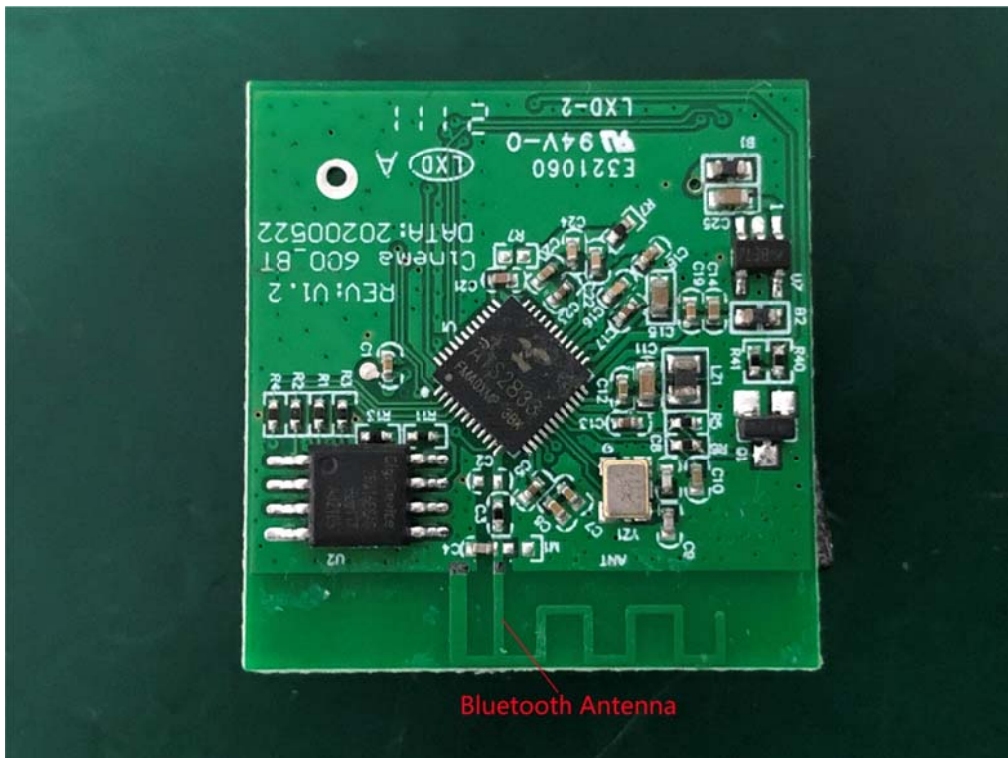

Internal Photos

M/N: Klipsch Cinema 600-Sound Bar