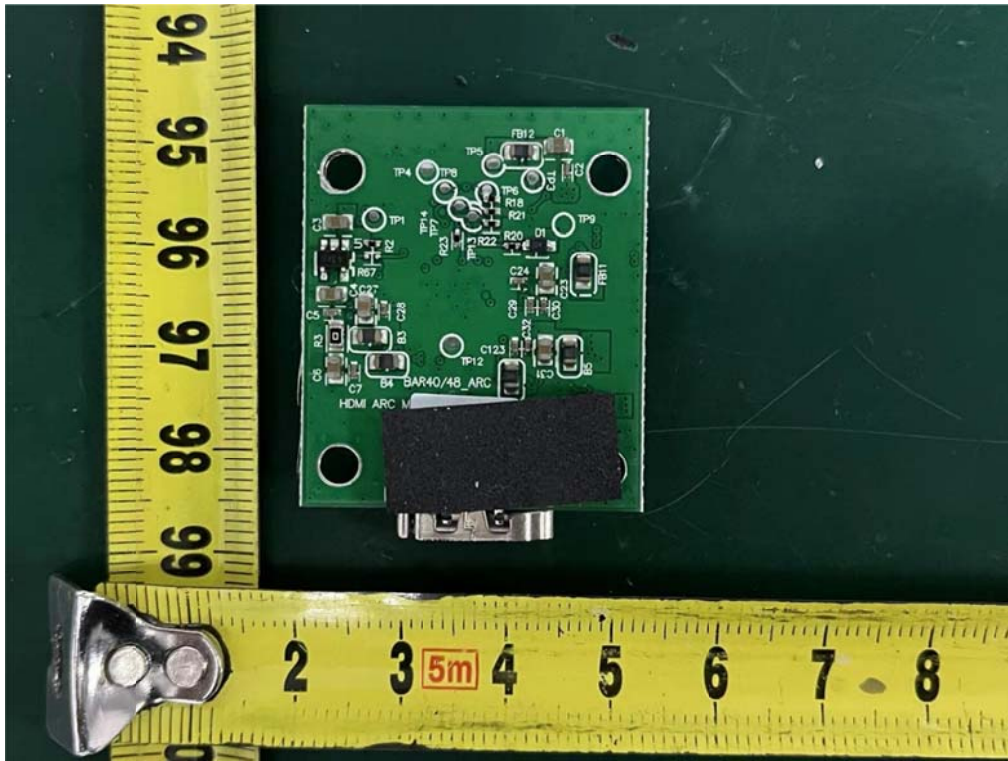

Internal Photos

M/N: Klipsch Cinema 600-Sound Bar