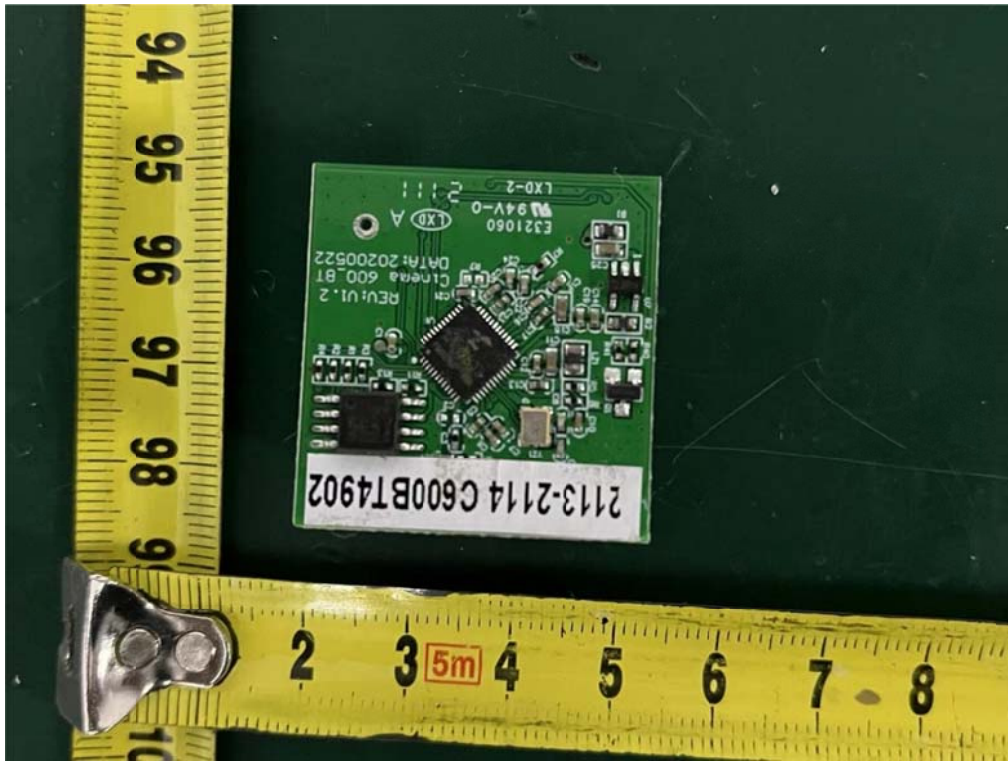

Internal Photos

M/N: Klipsch Cinema 600-Sound Bar