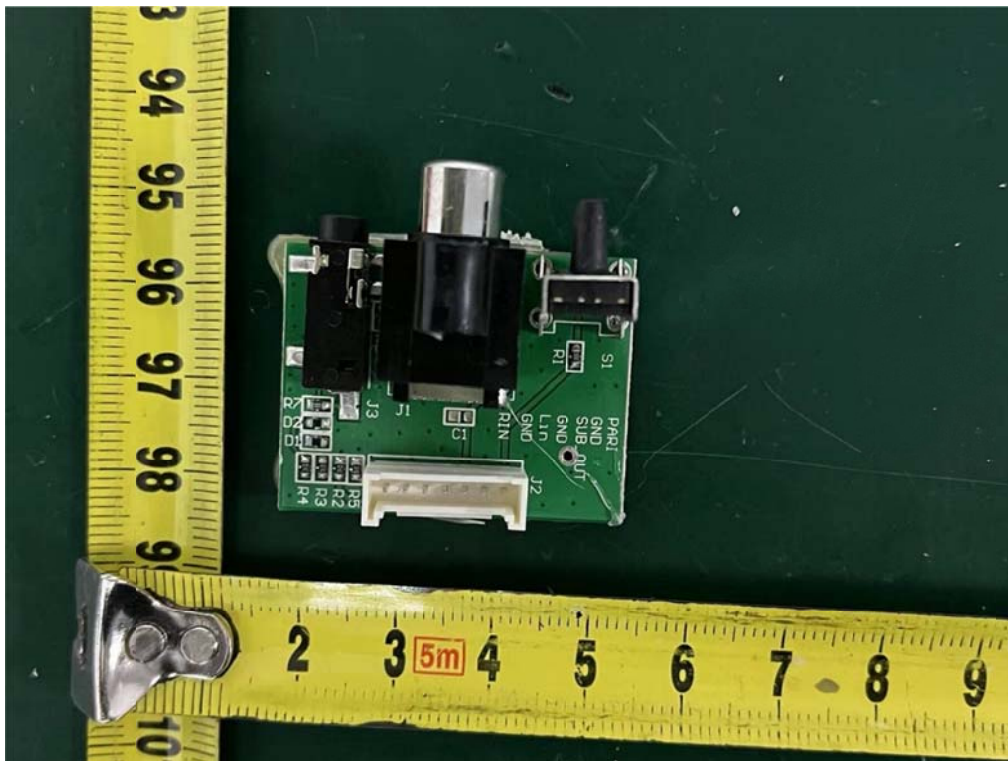

Internal Photos

M/N: Klipsch Cinema 600-Sound Bar