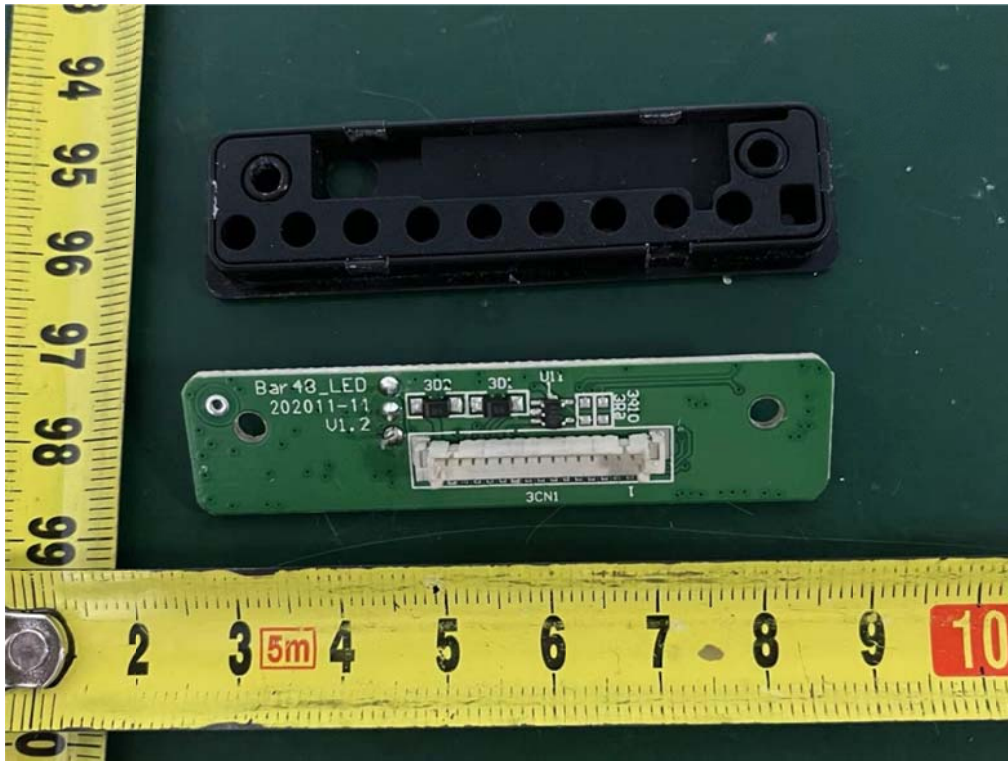

Internal Photos

M/N: Klipsch Cinema 600-Sound Bar