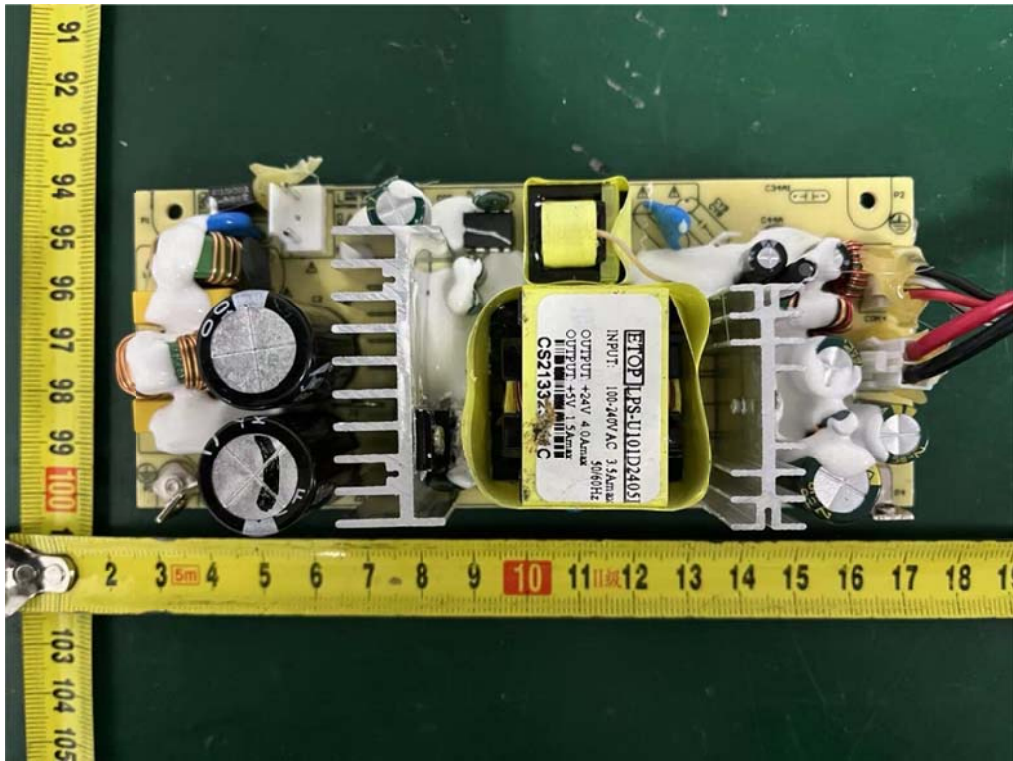

Internal Photos

M/N: Klipsch Cinema 600-Sound Bar