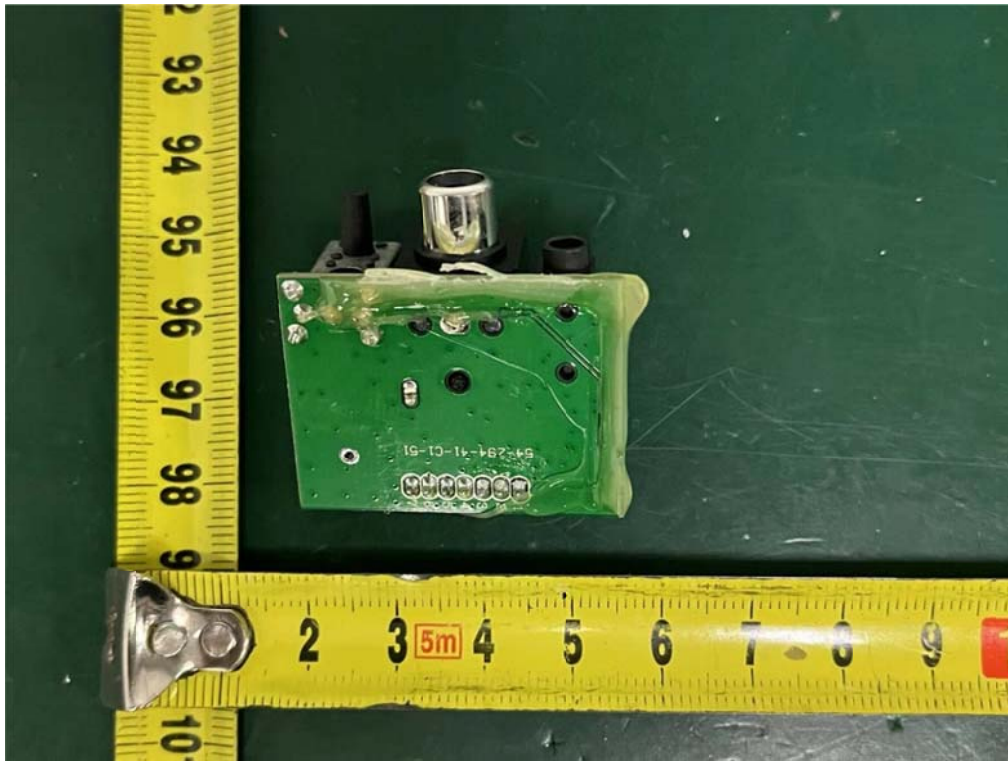

Internal Photos

M/N: Klipsch Cinema 600-Sound Bar