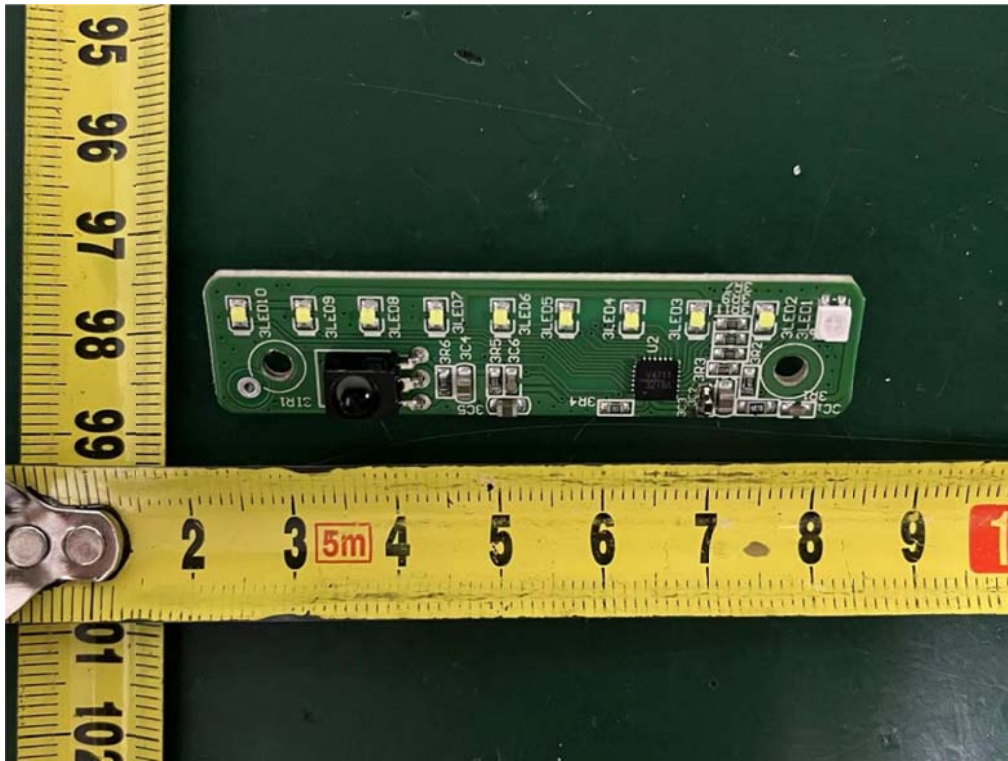

Internal Photos

M/N: Klipsch Cinema 600-Sound Bar