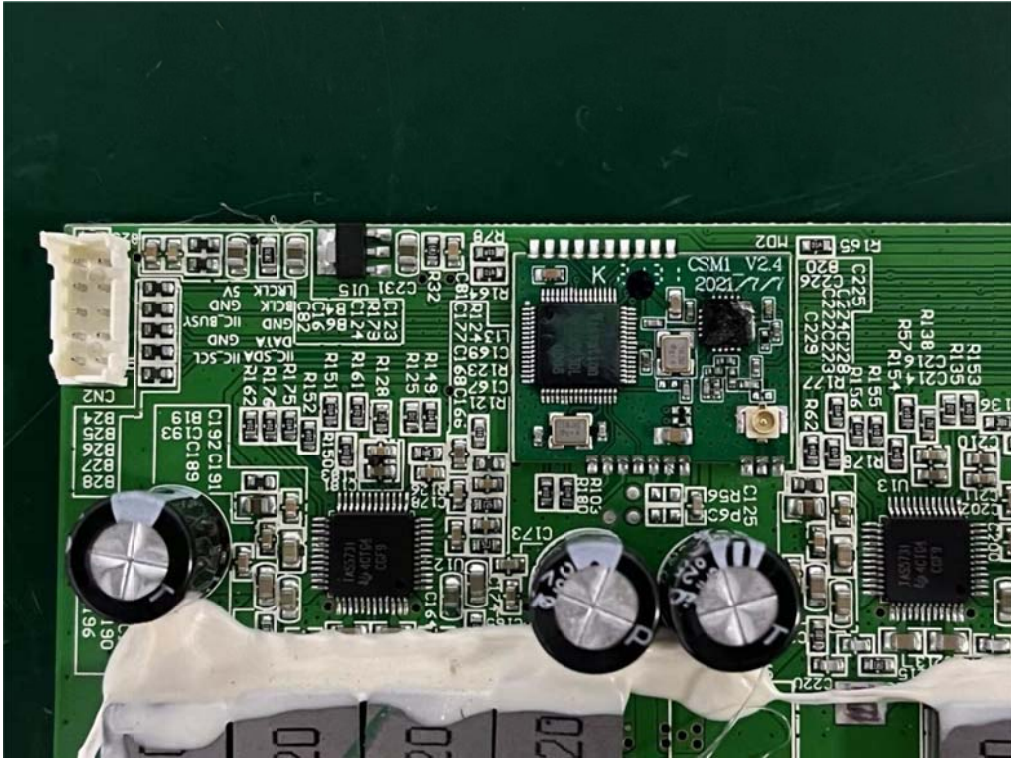

Internal Photos

M/N: Klipsch Cinema 600-Sound Bar