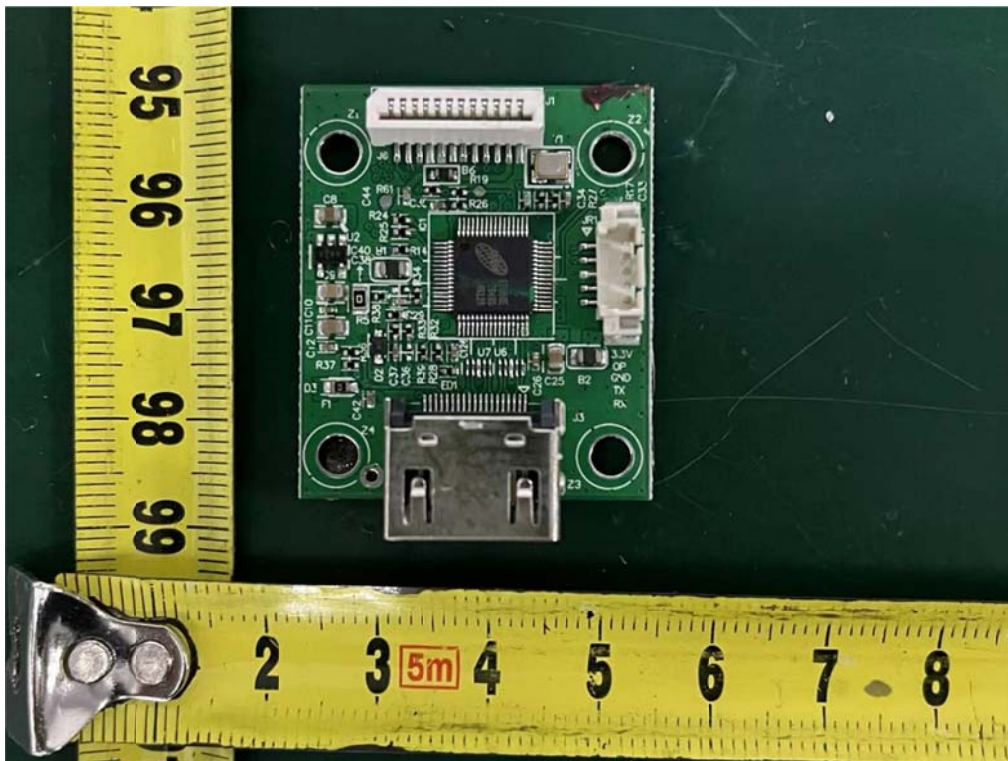

Internal Photos

M/N: Klipsch Cinema 600-Sound Bar