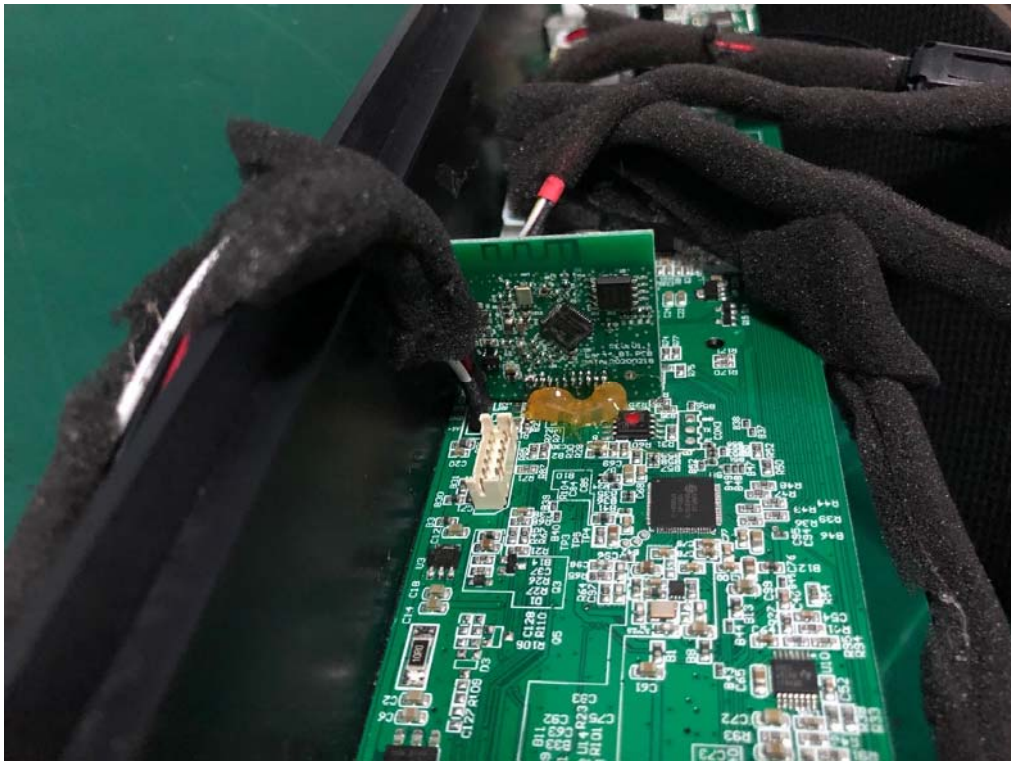

Internal Photos
M/N: Klipsch Cinema 600 Sound Bar

Internal Photos
M/N: Klipsch Cinema 600 Sound Bar

2.4G SRD
Antenna

Internal Photos

M/N: Klipsch Cinema 600 Sound Bar

Internal Photos

M/N: Klipsch Cinema 600 Sound Bar

Internal Photos

M/N: Klipsch Cinema 600 Sound Bar

Bluetooth
Antenna

Internal Photos

M/N: Klipsch Cinema 600 Sound Bar

Internal Photos

M/N: Klipsch Cinema 600 Sound Bar