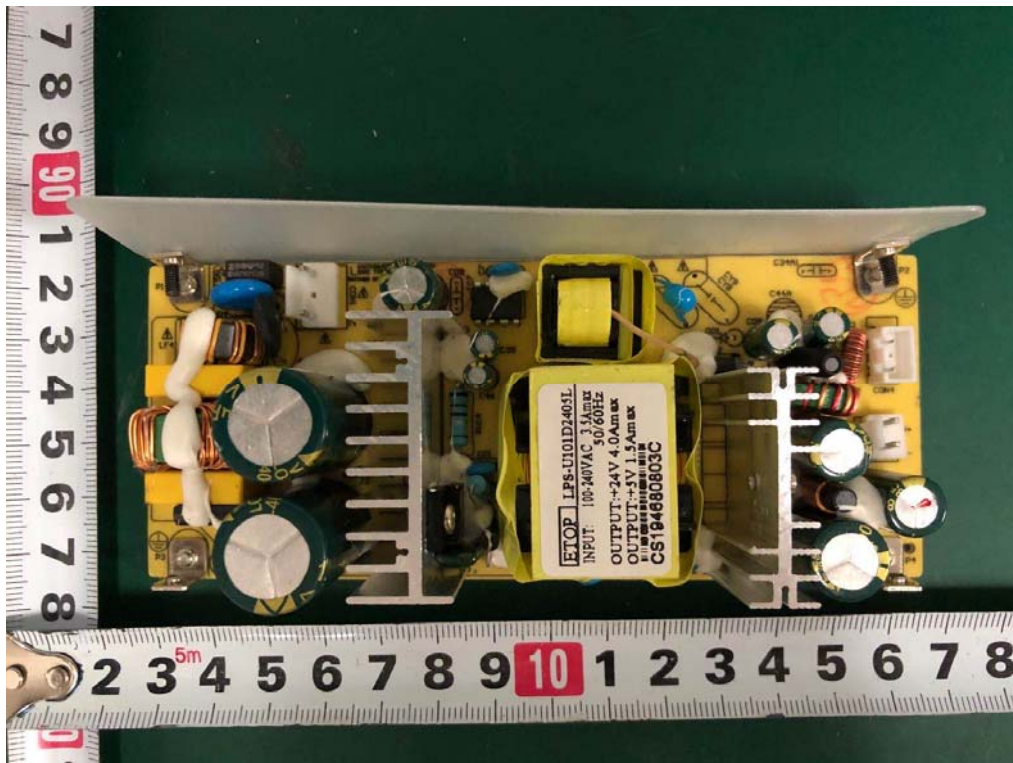

Internal Photos
M/N: Klipsch Cinema 600 Sound Bar

Internal Photos
M/N: Klipsch Cinema 600 Sound Bar

2.4G SRD
Antenna

Internal Photos

M/N: Klipsch Cinema 600 Sound Bar

Internal Photos

M/N: Klipsch Cinema 600 Sound Bar

Internal Photos

M/N: Klipsch Cinema 600 Sound Bar

Bluetooth
Antenna

Internal Photos

M/N: Klipsch Cinema 600 Sound Bar

Internal Photos

M/N: Klipsch Cinema 600 Sound Bar