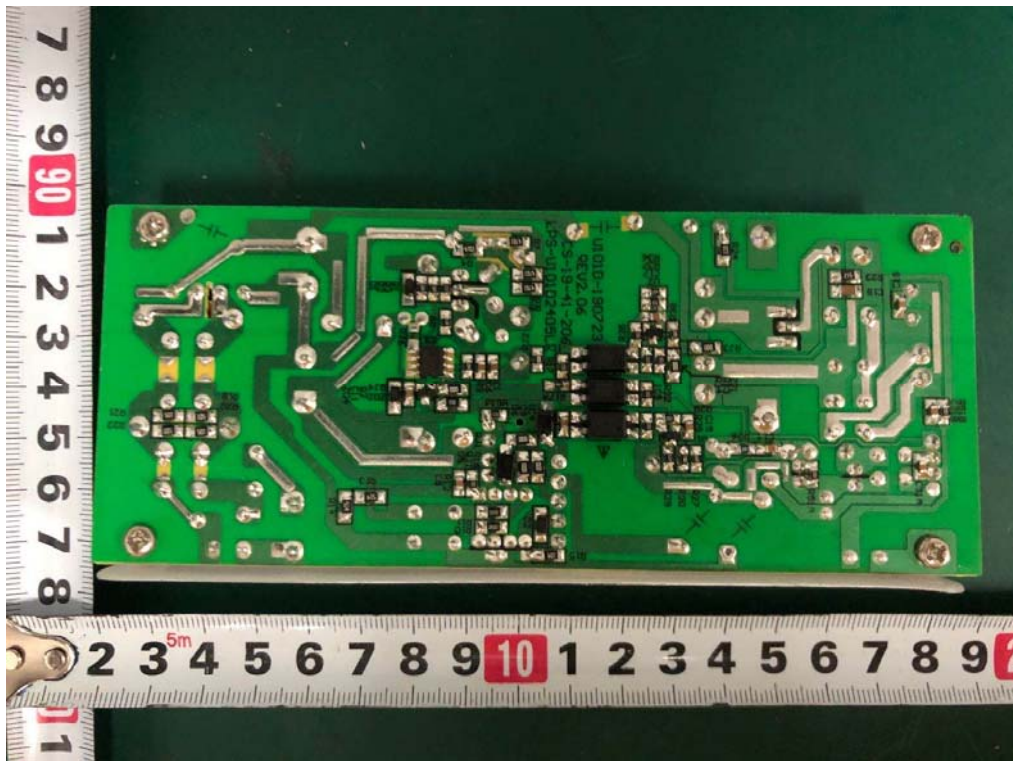

Internal Photos
M/N: Klipsch Cinema 600 Sound Bar

Internal Photos
M/N: Klipsch Cinema 600 Sound Bar

2.4G SRD
Antenna

Internal Photos

M/N: Klipsch Cinema 600 Sound Bar

Internal Photos

M/N: Klipsch Cinema 600 Sound Bar

Internal Photos

M/N: Klipsch Cinema 600 Sound Bar

Bluetooth
Antenna

Internal Photos

M/N: Klipsch Cinema 600 Sound Bar

Internal Photos

M/N: Klipsch Cinema 600 Sound Bar