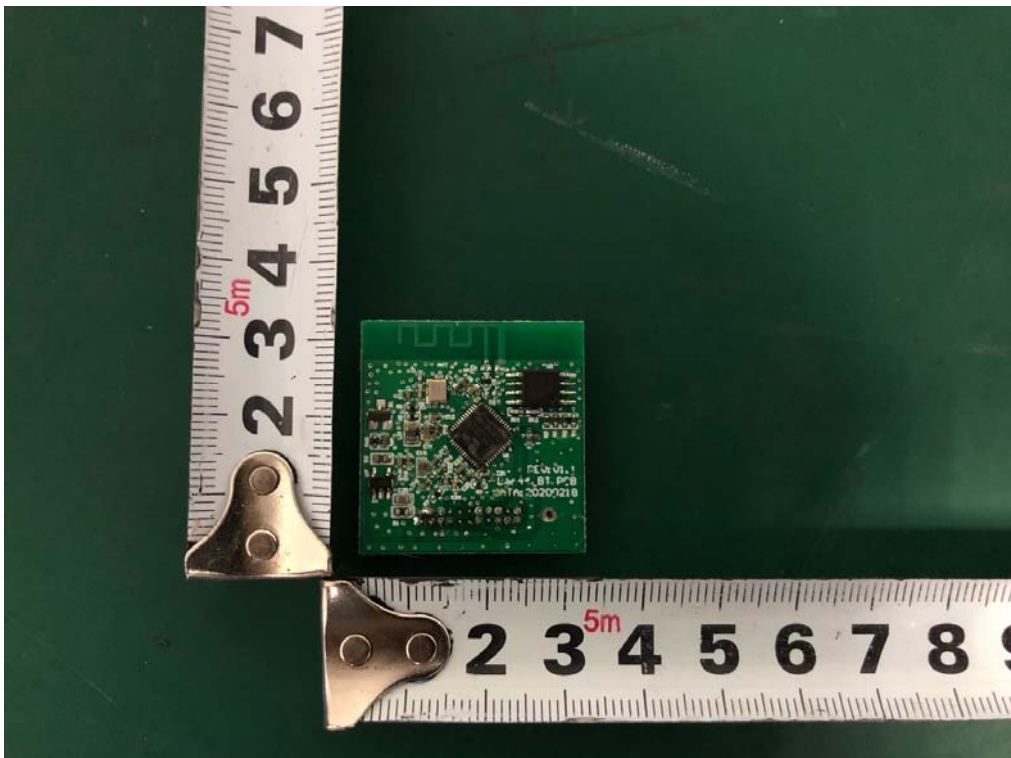

Internal Photos
M/N: Klipsch Cinema 600 Sound Bar

Internal Photos
M/N: Klipsch Cinema 600 Sound Bar

2.4G SRD
Antenna

Internal Photos

M/N: Klipsch Cinema 600 Sound Bar

Internal Photos

M/N: Klipsch Cinema 600 Sound Bar

Internal Photos

M/N: Klipsch Cinema 600 Sound Bar

Bluetooth
Antenna

Internal Photos

M/N: Klipsch Cinema 600 Sound Bar

Internal Photos

M/N: Klipsch Cinema 600 Sound Bar