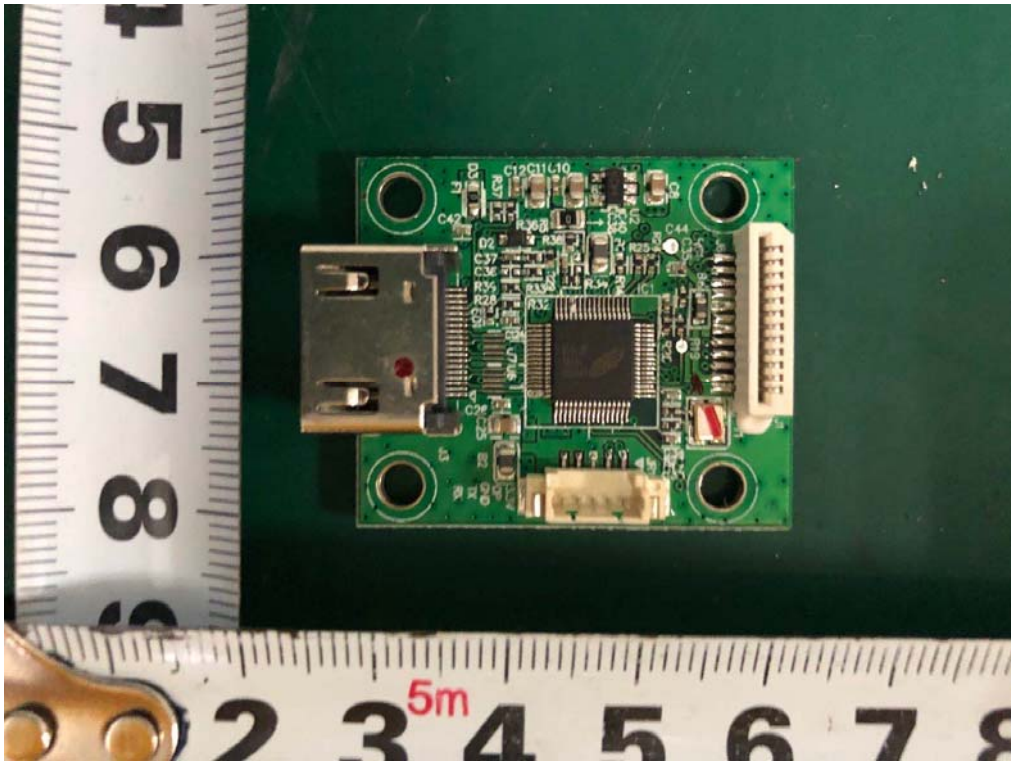

Internal Photos
M/N: Klipsch Cinema 600 Sound Bar

Internal Photos
M/N: Klipsch Cinema 600 Sound Bar

2.4G SRD
Antenna

Internal Photos

M/N: Klipsch Cinema 600 Sound Bar

Internal Photos

M/N: Klipsch Cinema 600 Sound Bar

Internal Photos

M/N: Klipsch Cinema 600 Sound Bar

Bluetooth
Antenna

Internal Photos

M/N: Klipsch Cinema 600 Sound Bar

Internal Photos

M/N: Klipsch Cinema 600 Sound Bar