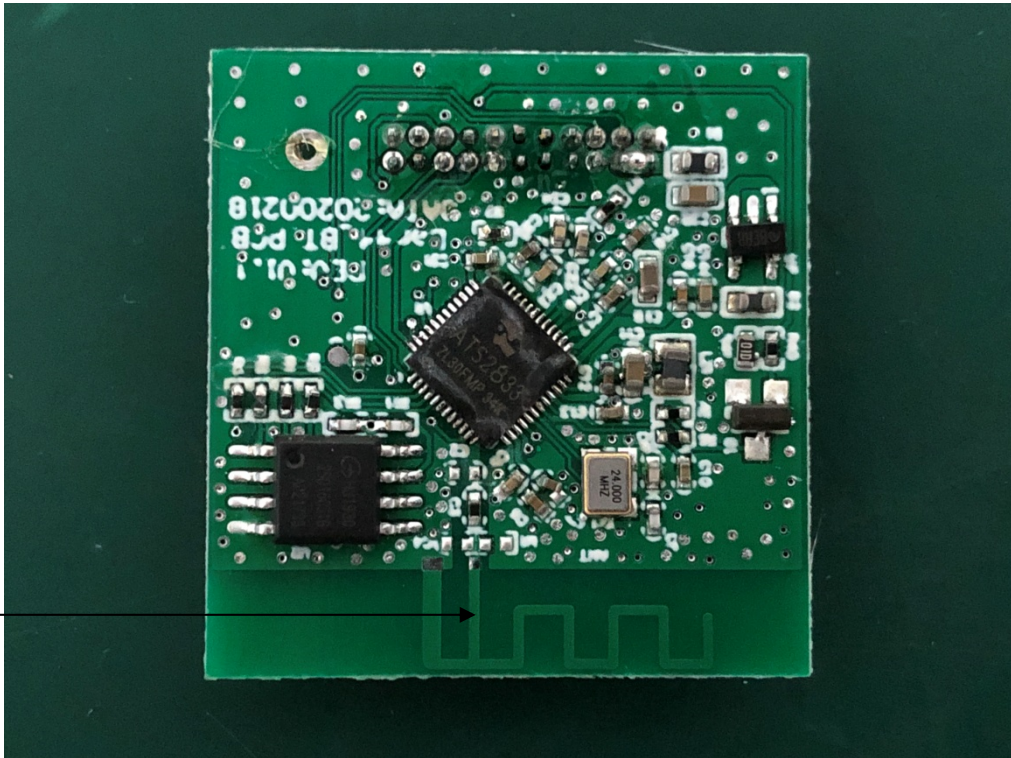

Internal Photos
M/N: Klipsch Cinema 600 Sound Bar

Internal Photos
M/N: Klipsch Cinema 600 Sound Bar

2.4G SRD
Antenna

Internal Photos

M/N: Klipsch Cinema 600 Sound Bar

Internal Photos

M/N: Klipsch Cinema 600 Sound Bar

Internal Photos

M/N: Klipsch Cinema 600 Sound Bar

Bluetooth
Antenna

Internal Photos

M/N: Klipsch Cinema 600 Sound Bar

Internal Photos

M/N: Klipsch Cinema 600 Sound Bar