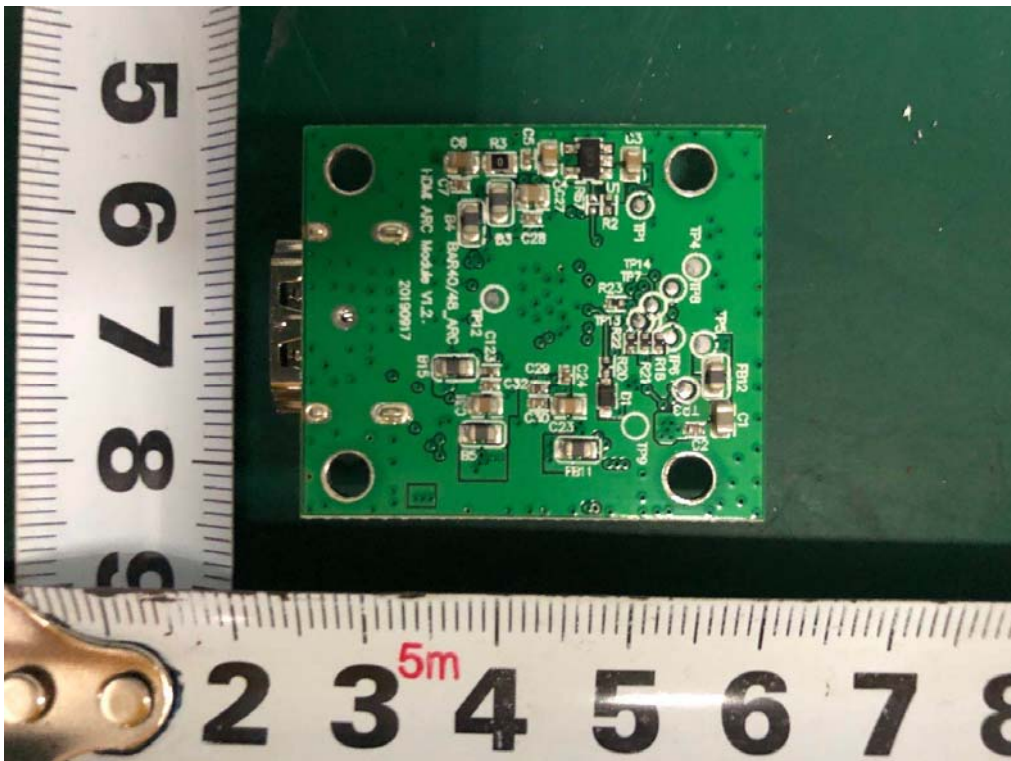

Internal Photos

M/N: Klipsch Cinema 600 Sound Bar

Bluetooth
Antenna

Internal Photos

M/N: Klipsch Cinema 600 Sound Bar

Internal Photos

M/N: Klipsch Cinema 600 Sound Bar