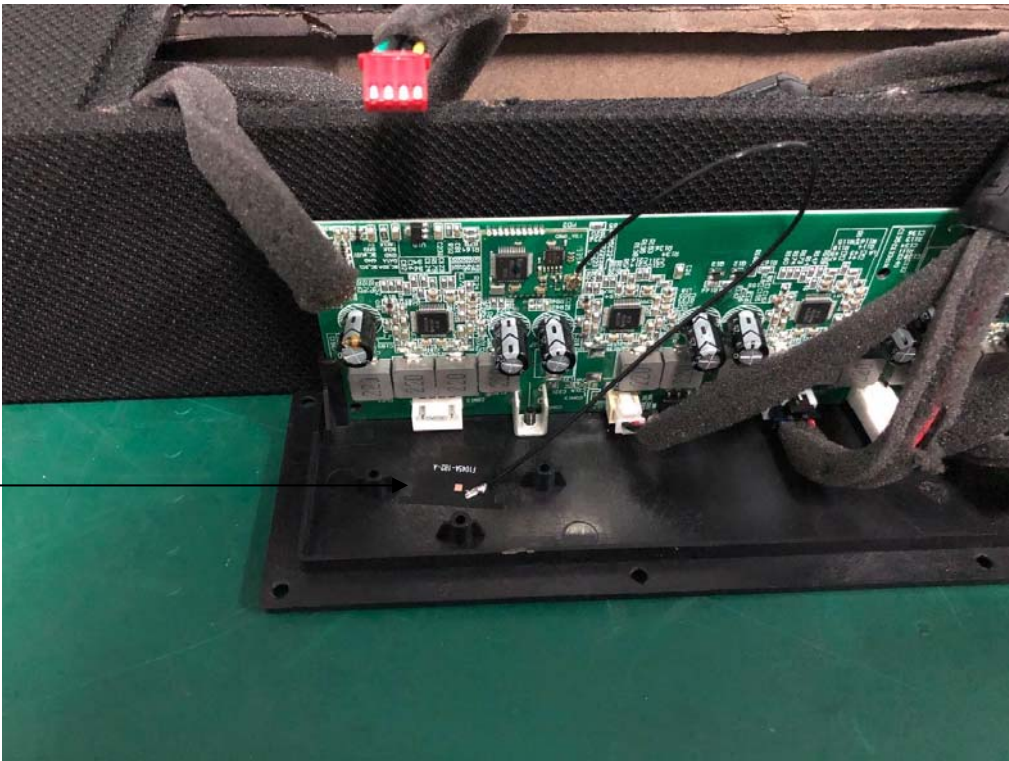

Internal Photos
M/N: Klipsch Cinema 600 Sound Bar

Internal Photos
M/N: Klipsch Cinema 600 Sound Bar

2.4G SRD
Antenna

Internal Photos

M/N: Klipsch Cinema 600 Sound Bar

Internal Photos

M/N: Klipsch Cinema 600 Sound Bar

Internal Photos

M/N: Klipsch Cinema 600 Sound Bar

Bluetooth
Antenna

Internal Photos

M/N: Klipsch Cinema 600 Sound Bar

Internal Photos

M/N: Klipsch Cinema 600 Sound Bar