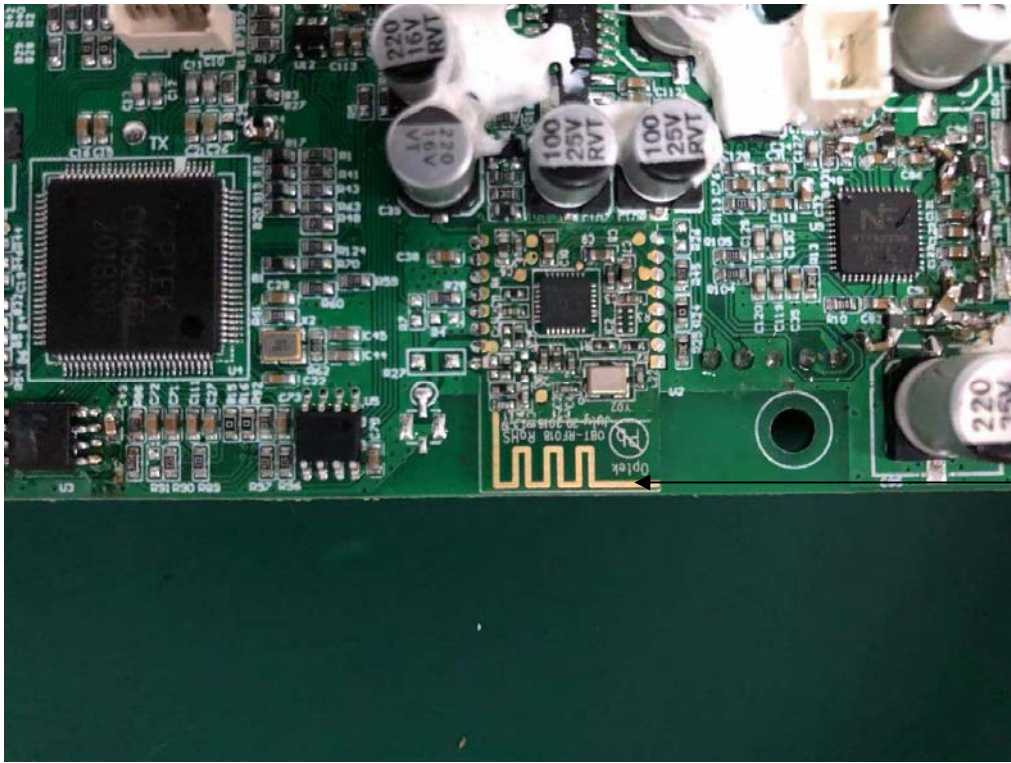

Internal Photos
M/N: Bar 40 Sound Bar

2.4G
Antenna

Internal Photos
M/N: Bar 40 Sound Bar

Internal Photos
M/N: Bar 40 Sound Bar

Internal Photos
M/N: Bar 40 Sound Bar

Bluetooth
Antenna

2.4G
Antenna
Port

Internal Photos
M/N: Bar 40 Sound Bar