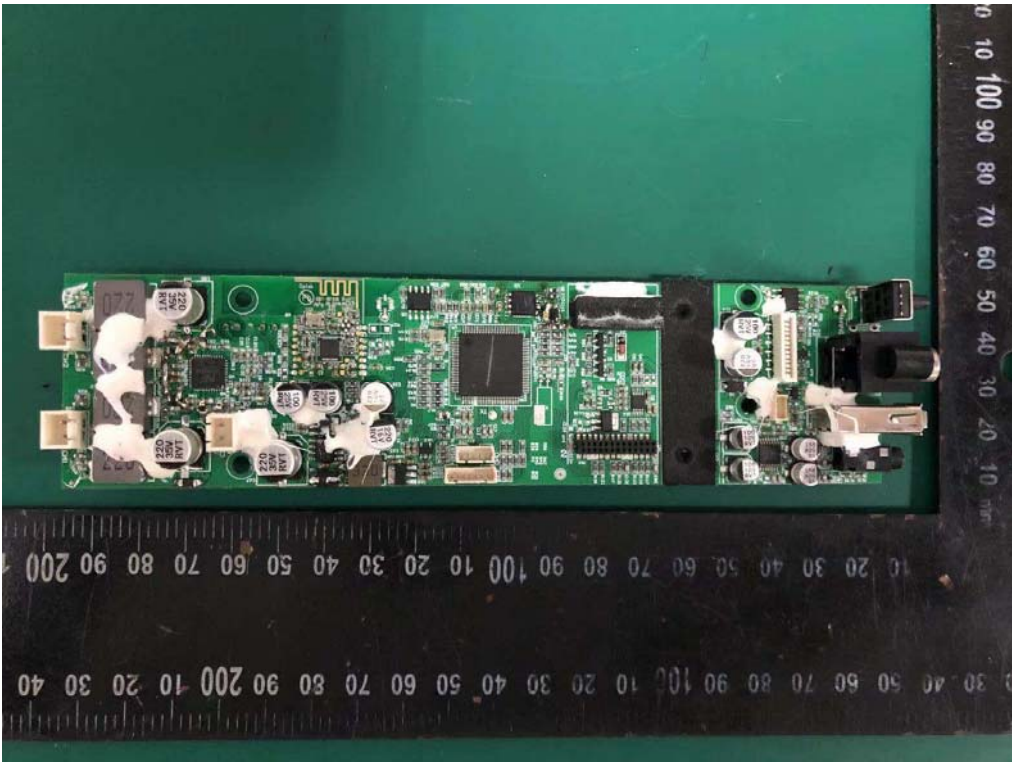

Internal Photos
M/N: Bar 40 Sound Bar

2.4G
Antenna

Internal Photos
M/N: Bar 40 Sound Bar

Internal Photos
M/N: Bar 40 Sound Bar

Internal Photos
M/N: Bar 40 Sound Bar

Bluetooth
Antenna

2.4G
Antenna
Port

Internal Photos
M/N: Bar 40 Sound Bar

Internal Photos
M/N: Bar 40 Sound Bar

Internal Photos
M/N: Bar 40 Sound Bar

Internal Photos
M/N: Bar 40 Sound Bar

Internal Photos
M/N: Bar 40 Sound Bar

Internal Photos
M/N: Bar 40 Sound Bar

Internal Photos
M/N: Bar 40 Sound Bar