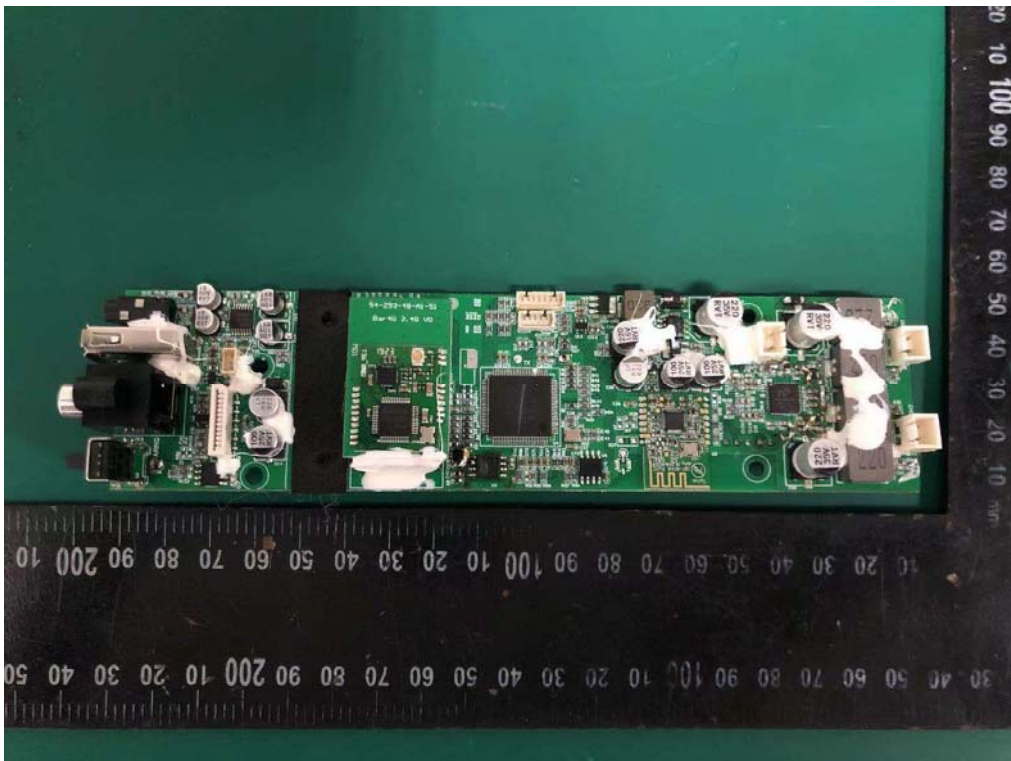

Internal Photos
M/N: Bar 40 Sound Bar

2.4G
Antenna

Internal Photos
M/N: Bar 40 Sound Bar

Internal Photos
M/N: Bar 40 Sound Bar

Internal Photos
M/N: Bar 40 Sound Bar

Bluetooth
Antenna

2.4G
Antenna
Port

Internal Photos
M/N: Bar 40 Sound Bar

Internal Photos
M/N: Bar 40 Sound Bar

Internal Photos
M/N: Bar 40 Sound Bar

Internal Photos
M/N: Bar 40 Sound Bar

Internal Photos
M/N: Bar 40 Sound Bar

Internal Photos
M/N: Bar 40 Sound Bar

Internal Photos
M/N: Bar 40 Sound Bar