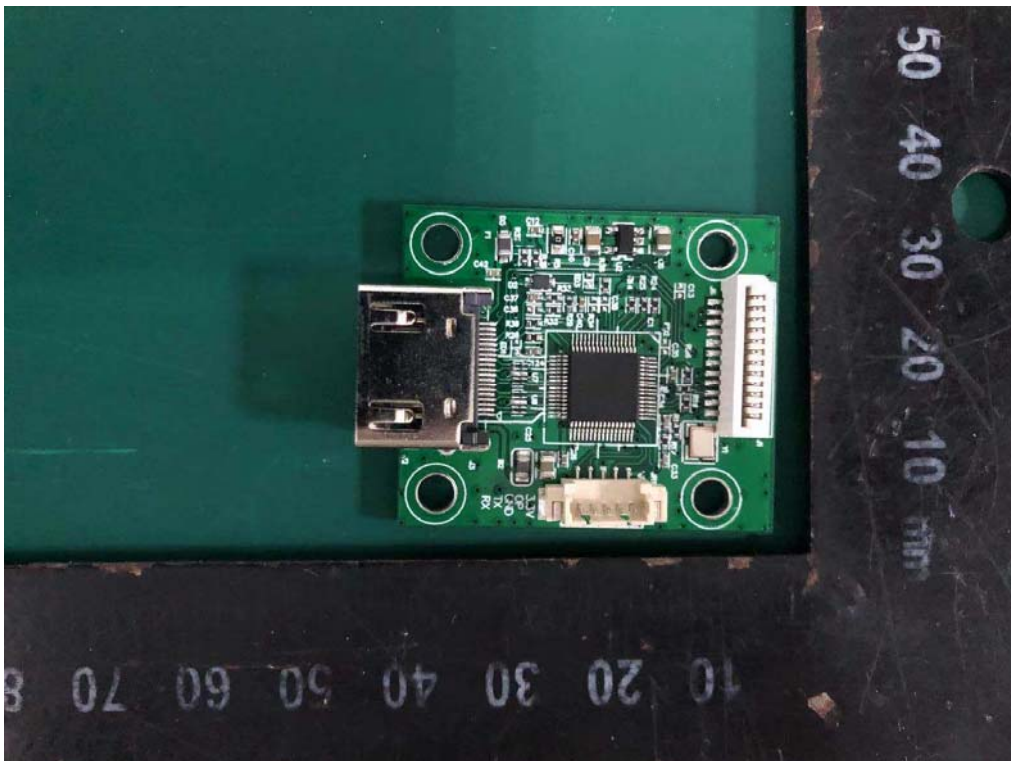

Internal Photos
M/N: Bar 40 Sound Bar