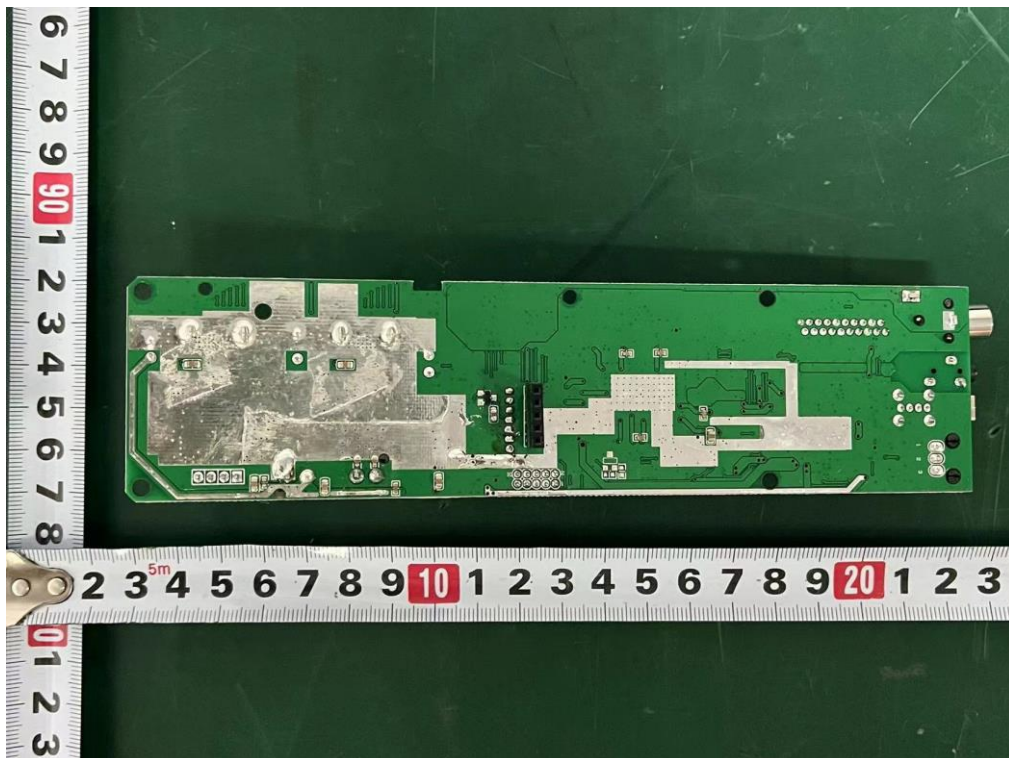

Internal Photos

M/N: Cinema 201, ASB2.1.0, SBA2.1.0, A4TV2.1.0, ASB201, SBA2.1, A4TV2.1, klipsch A300