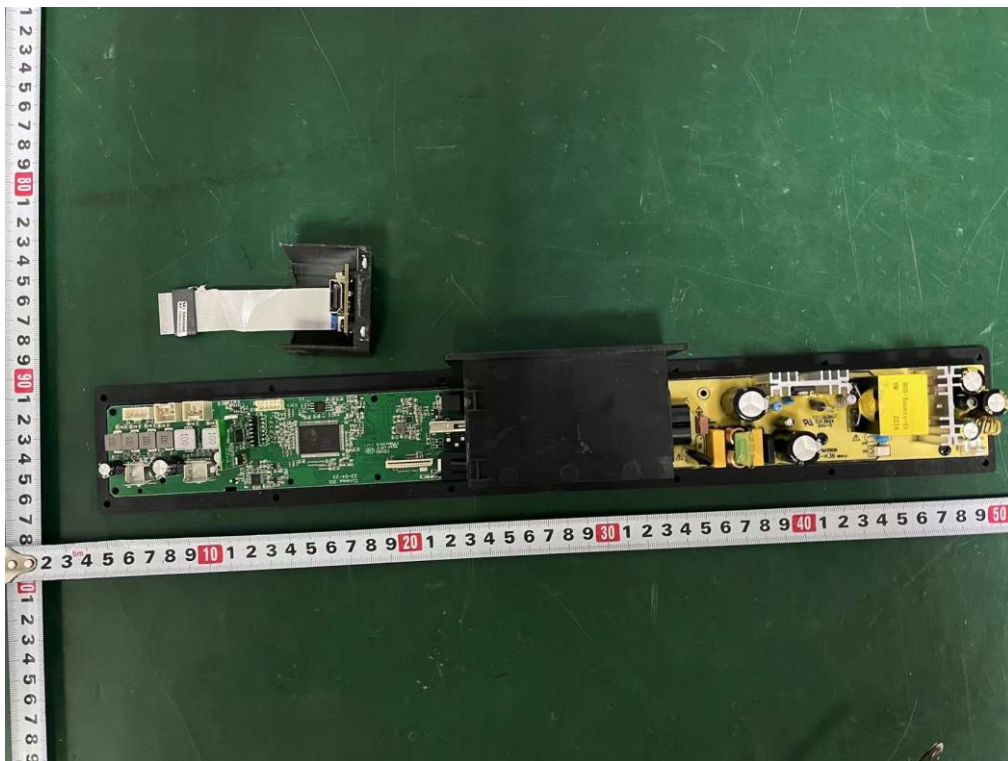

### Internal Photos

M/N: Cinema 201, ASB2.1.0, SBA2.1.0, A4TV2.1.0, ASB201, SBA2.1, A4TV2.1, klipsch A300