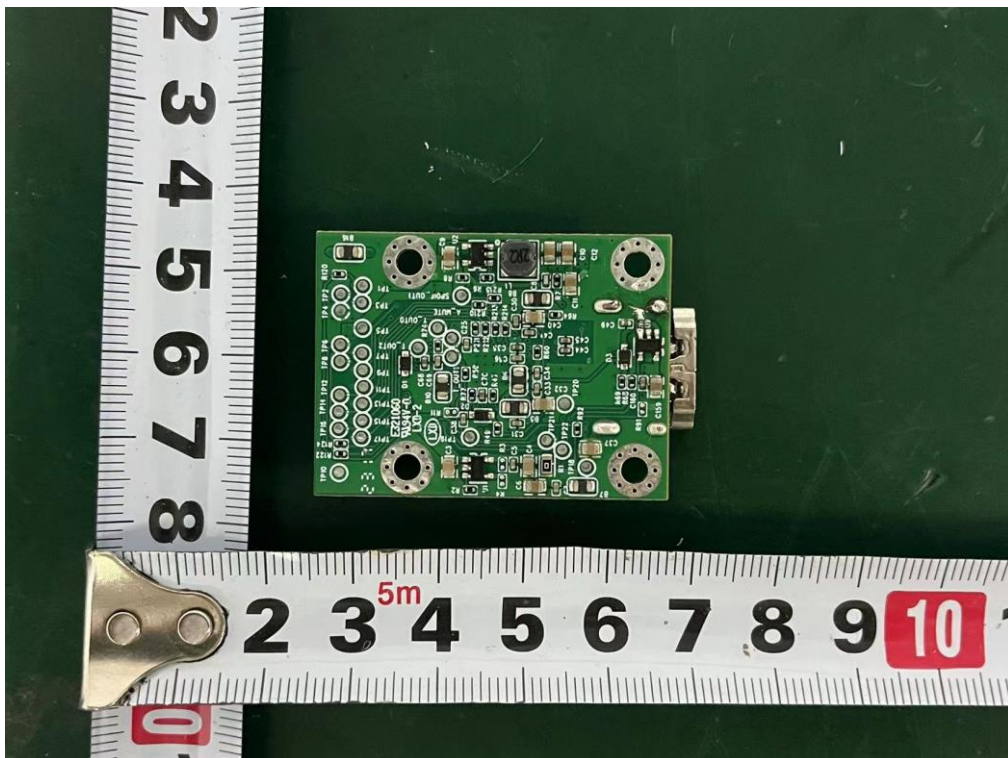

Internal Photos

M/N: Cinema 201, ASB2.1.0, SBA2.1.0, A4TV2.1.0, ASB201, SBA2.1, A4TV2.1, klipsch A300