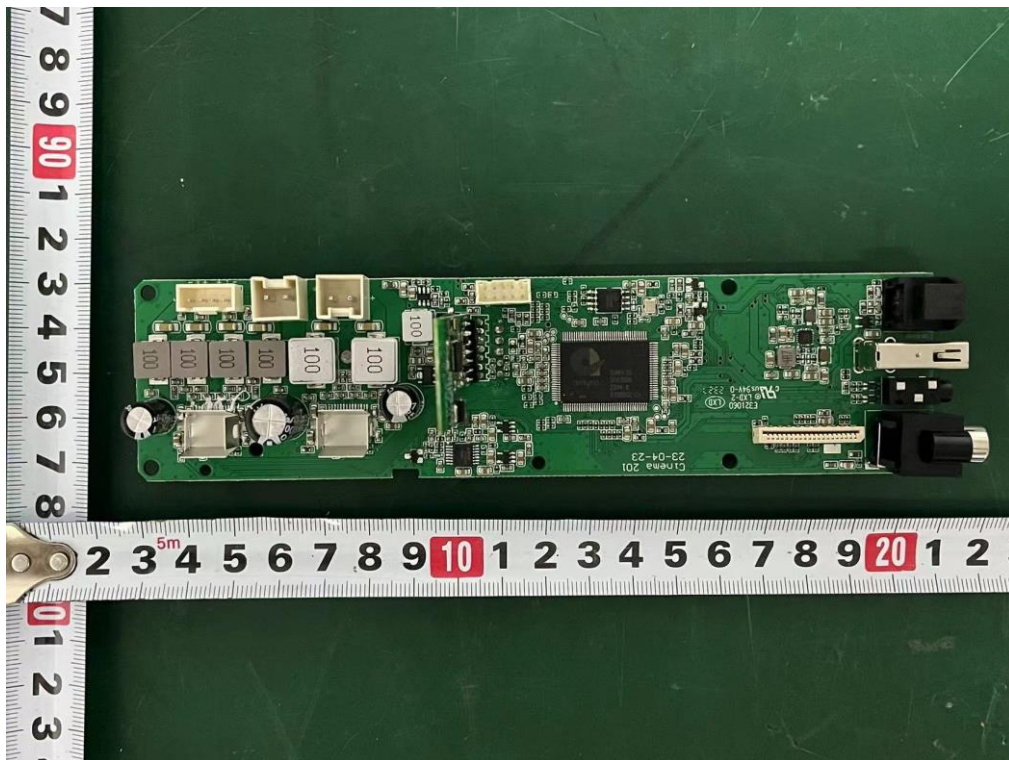

Internal Photos

M/N: Cinema 201, ASB2.1.0, SBA2.1.0, A4TV2.1.0, ASB201, SBA2.1, A4TV2.1, klipsch A300