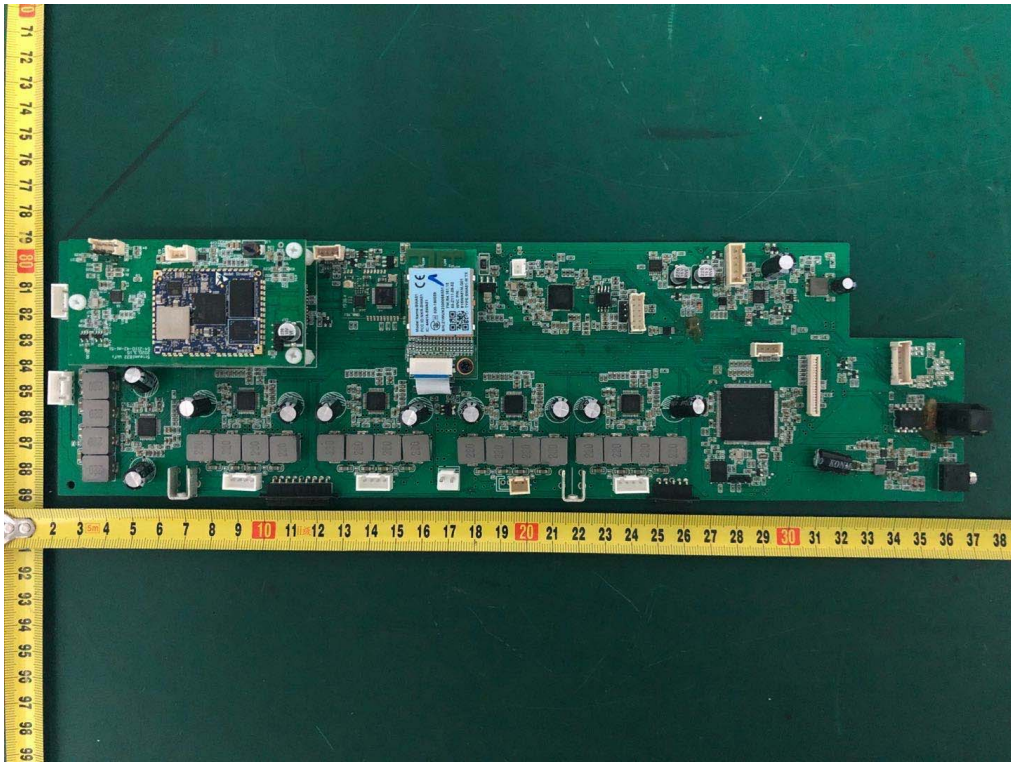

**Internal Photos**  
M/N: Klipsch Cinema 1200 Sound Bar

**Internal Photos**  
M/N: Klipsch Cinema 1200 Sound Bar

**Internal Photos**  
M/N: Klipsch Cinema 1200 Sound Bar

**Internal Photos**  
M/N: Klipsch Cinema 1200 Sound Bar

### Internal Photos

M/N: Klipsch Cinema 1200 Sound Bar

**Internal Photos**  
M/N: Klipsch Cinema 1200 Sound Bar

**Internal Photos**  
M/N: Klipsch Cinema 1200 Sound Bar

2.4G Wireless  
ANT Connector