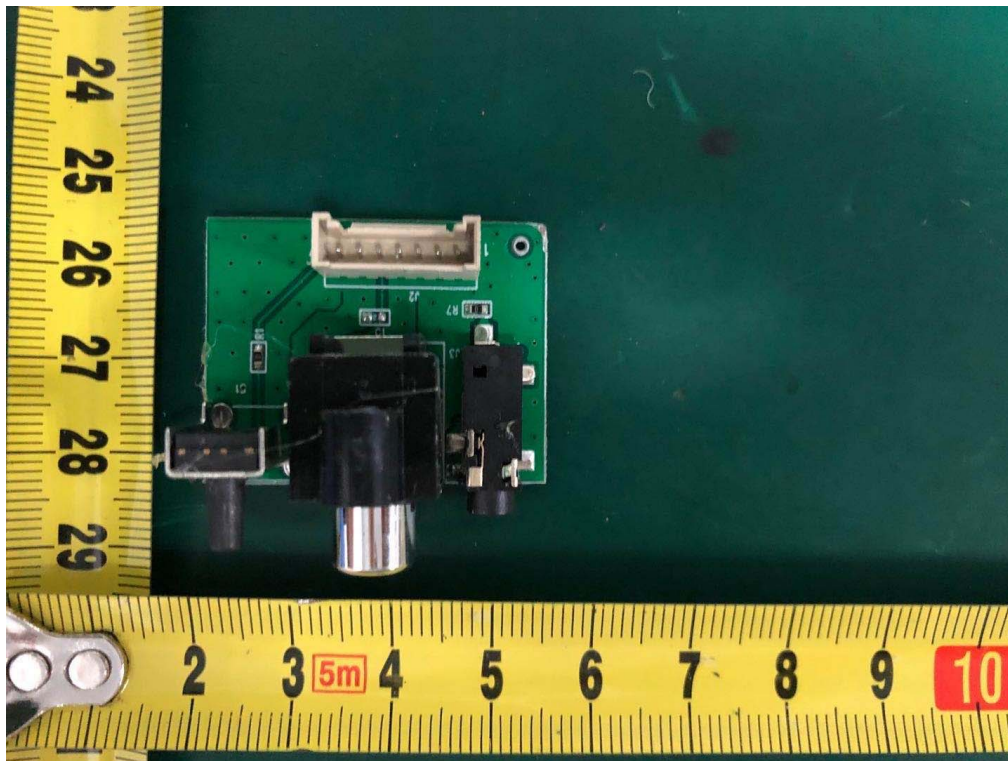

### Internal Photos

M/N: Klipsch Cinema 1200 Sound Bar

**Internal Photos**  
M/N: Klipsch Cinema 1200 Sound Bar

**Internal Photos**  
M/N: Klipsch Cinema 1200 Sound Bar

2.4G Wireless  
ANT Connector

### Internal Photos

M/N: Klipsch Cinema 1200 Sound Bar

BT/Wi-Fi  
ANT 2  
Connector

BT/Wi-Fi  
ANT 1  
Connector