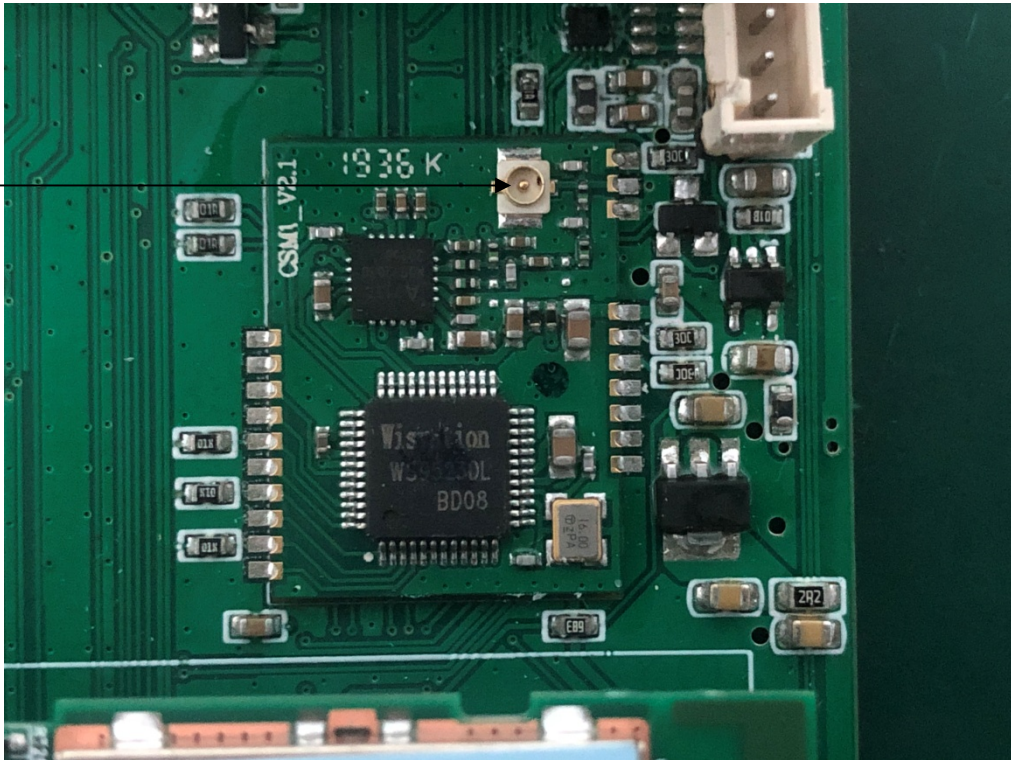

### Internal Photos

M/N: Klipsch Cinema 1200 Sound Bar

**Internal Photos**  
M/N: Klipsch Cinema 1200 Sound Bar

**Internal Photos**  
M/N: Klipsch Cinema 1200 Sound Bar

2.4G Wireless  
ANT Connector

# Internal Photos

M/N: Klipsch Cinema 1200 Sound Bar

### Internal Photos

M/N: Klipsch Cinema 1200 Sound Bar

BT/Wi-Fi  
ANT 2  
Connector

BT/Wi-Fi  
ANT 1  
Connector