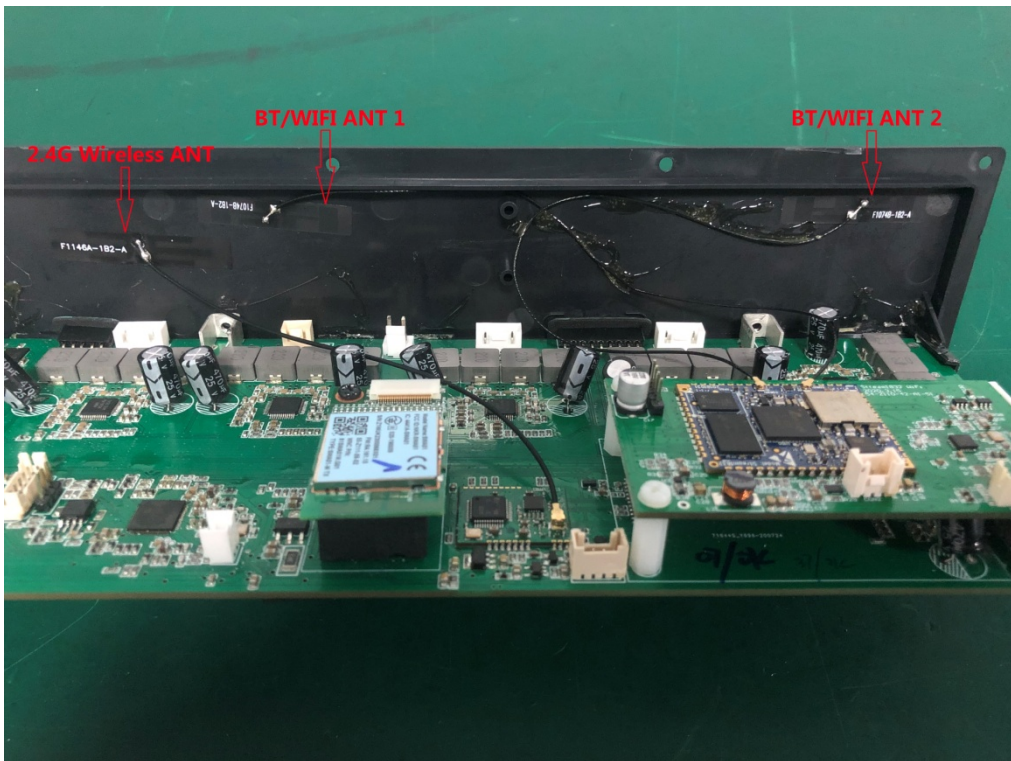

**Internal Photos**  
M/N: Klipsch Cinema 1200 Sound Bar

**Internal Photos**  
M/N: Klipsch Cinema 1200 Sound Bar

**Internal Photos**  
M/N: Klipsch Cinema 1200 Sound Bar

**Internal Photos**  
M/N: Klipsch Cinema 1200 Sound Bar

### Internal Photos

M/N: Klipsch Cinema 1200 Sound Bar

**Internal Photos**  
M/N: Klipsch Cinema 1200 Sound Bar

**Internal Photos**  
M/N: Klipsch Cinema 1200 Sound Bar

2.4G Wireless  
ANT Connector