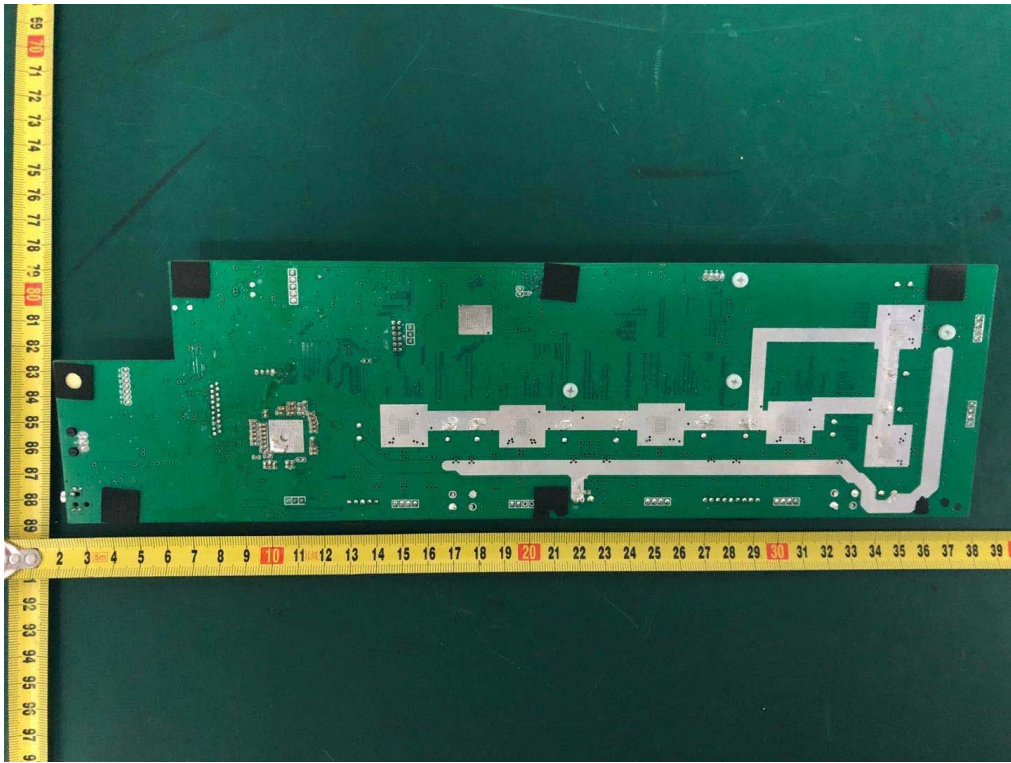

### Internal Photos

M/N: Klipsch Cinema 1200 Sound Bar

**Internal Photos**  
M/N: Klipsch Cinema 1200 Sound Bar

**Internal Photos**  
M/N: Klipsch Cinema 1200 Sound Bar

2.4G Wireless  
ANT Connector