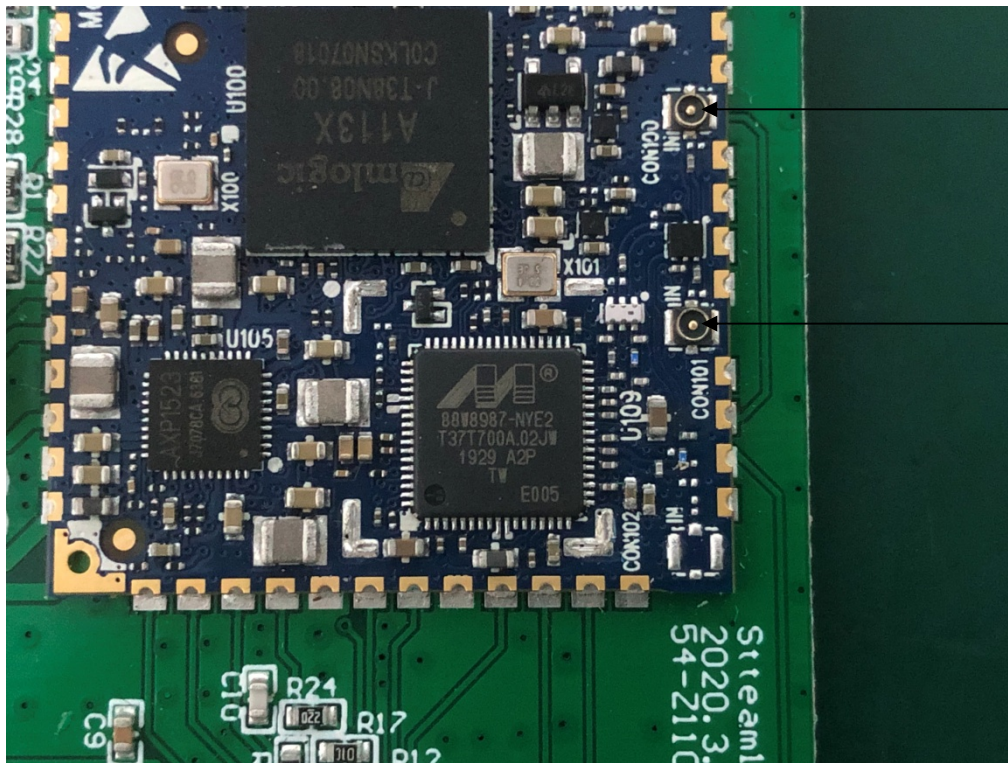

### Internal Photos

M/N: Klipsch Cinema 1200 Sound Bar

**Internal Photos**  
M/N: Klipsch Cinema 1200 Sound Bar

**Internal Photos**  
M/N: Klipsch Cinema 1200 Sound Bar

2.4G Wireless  
ANT Connector

# Internal Photos

M/N: Klipsch Cinema 1200 Sound Bar

### Internal Photos

M/N: Klipsch Cinema 1200 Sound Bar

BT/Wi-Fi  
ANT 2  
Connector

BT/Wi-Fi  
ANT 1  
Connector