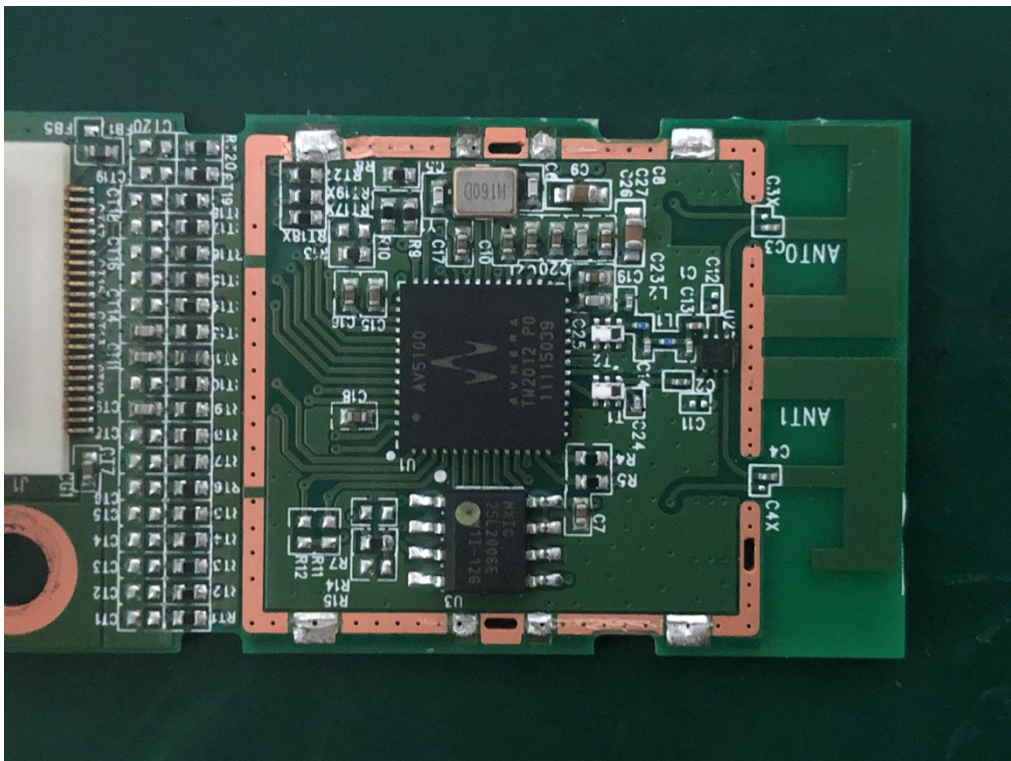

Internal Photos

M/N: Klipsch Cinema 1200 Sound Bar