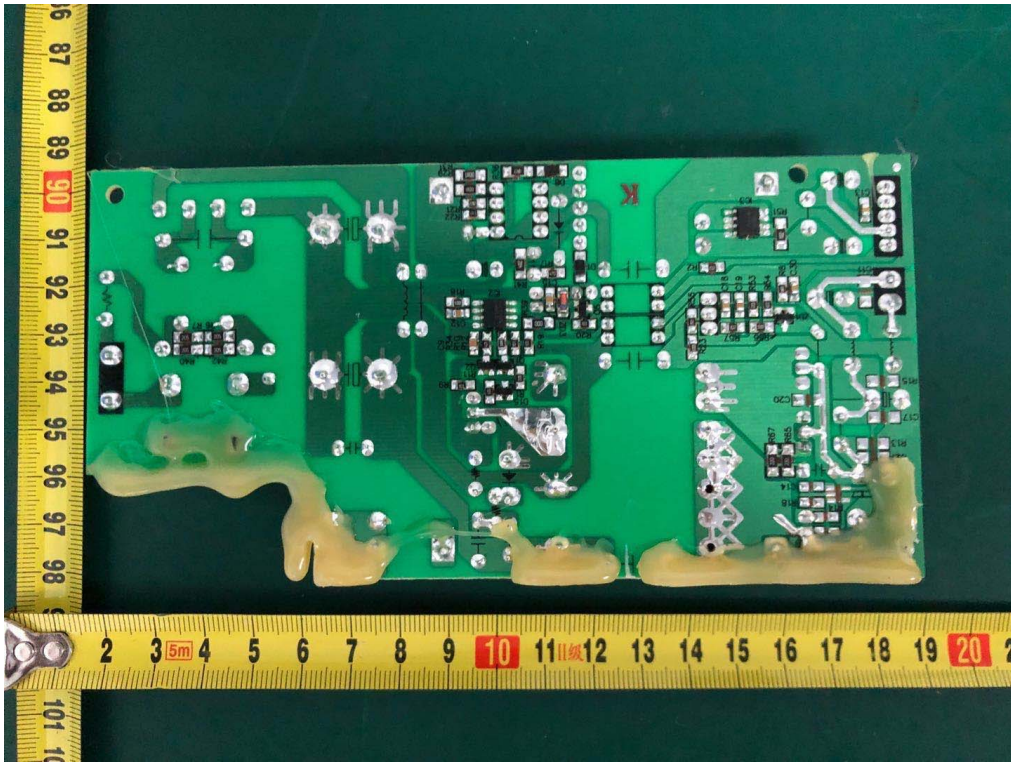

**Internal Photos**  
M/N: Klipsch Cinema 1200 Sound Bar

**Internal Photos**  
M/N: Klipsch Cinema 1200 Sound Bar

**Internal Photos**  
M/N: Klipsch Cinema 1200 Sound Bar

**Internal Photos**  
M/N: Klipsch Cinema 1200 Sound Bar

### Internal Photos

M/N: Klipsch Cinema 1200 Sound Bar

**Internal Photos**  
M/N: Klipsch Cinema 1200 Sound Bar

**Internal Photos**  
M/N: Klipsch Cinema 1200 Sound Bar

2.4G Wireless  
ANT Connector