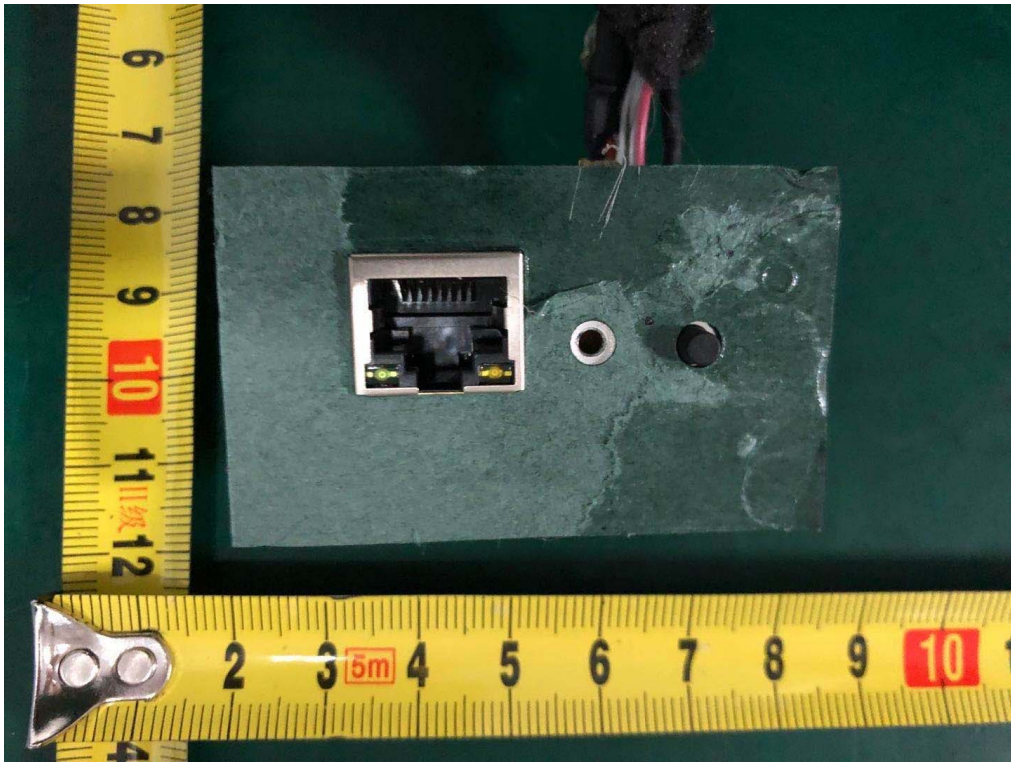

**Internal Photos**  
M/N: Klipsch Cinema 1200 Sound Bar

**Internal Photos**  
M/N: Klipsch Cinema 1200 Sound Bar

**Internal Photos**  
M/N: Klipsch Cinema 1200 Sound Bar

**Internal Photos**  
M/N: Klipsch Cinema 1200 Sound Bar

### Internal Photos

M/N: Klipsch Cinema 1200 Sound Bar

**Internal Photos**  
M/N: Klipsch Cinema 1200 Sound Bar

**Internal Photos**  
M/N: Klipsch Cinema 1200 Sound Bar

2.4G Wireless  
ANT Connector