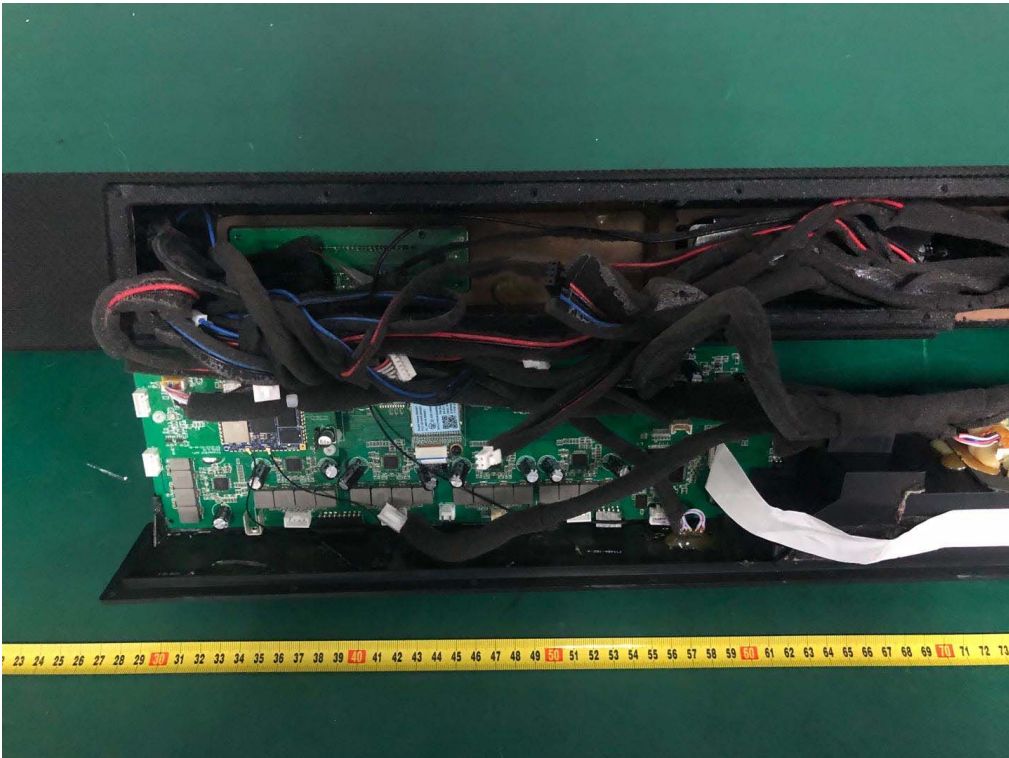

**Internal Photos**  
M/N: Klipsch Cinema 1200 Sound Bar

**Internal Photos**  
M/N: Klipsch Cinema 1200 Sound Bar

**Internal Photos**  
M/N: Klipsch Cinema 1200 Sound Bar

**Internal Photos**  
M/N: Klipsch Cinema 1200 Sound Bar

### Internal Photos

M/N: Klipsch Cinema 1200 Sound Bar

**Internal Photos**  
M/N: Klipsch Cinema 1200 Sound Bar

**Internal Photos**  
M/N: Klipsch Cinema 1200 Sound Bar

2.4G Wireless  
ANT Connector

# Internal Photos

M/N: Klipsch Cinema 1200 Sound Bar

### Internal Photos

M/N: Klipsch Cinema 1200 Sound Bar

BT/Wi-Fi  
ANT 2  
Connector

BT/Wi-Fi  
ANT 1  
Connector