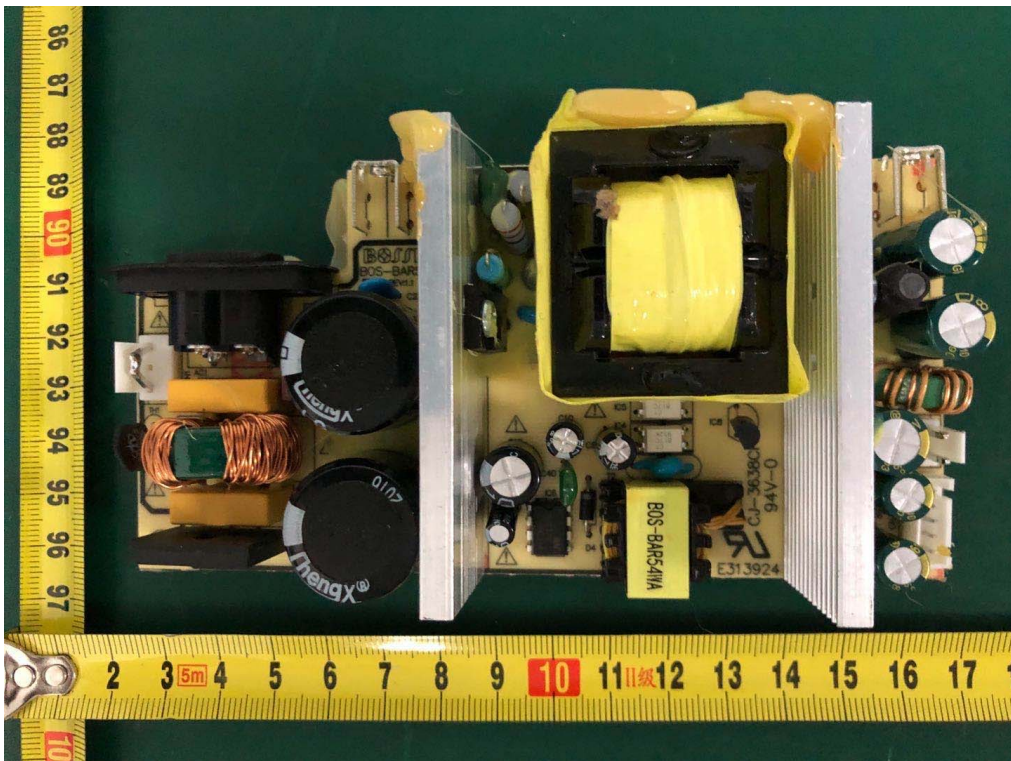

**Internal Photos**  
M/N: Klipsch Cinema 1200 Sound Bar

**Internal Photos**  
M/N: Klipsch Cinema 1200 Sound Bar

**Internal Photos**  
M/N: Klipsch Cinema 1200 Sound Bar

**Internal Photos**  
M/N: Klipsch Cinema 1200 Sound Bar

### Internal Photos

M/N: Klipsch Cinema 1200 Sound Bar

**Internal Photos**  
M/N: Klipsch Cinema 1200 Sound Bar

**Internal Photos**  
M/N: Klipsch Cinema 1200 Sound Bar

2.4G Wireless  
ANT Connector