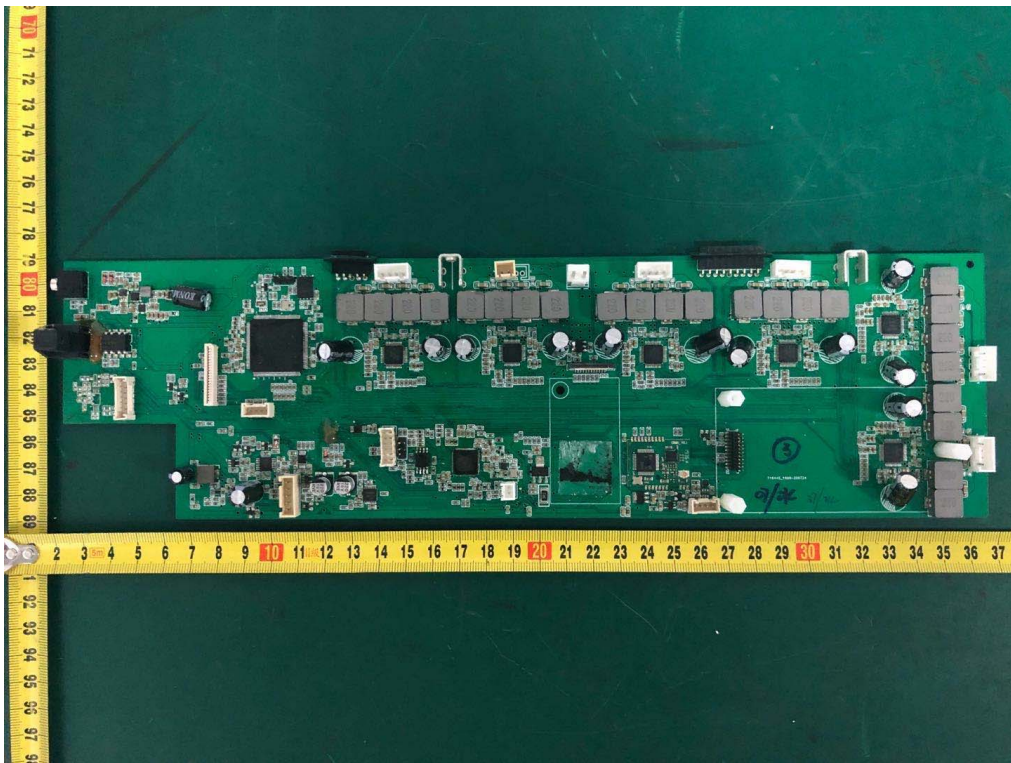

**Internal Photos**  
M/N: Klipsch Cinema 1200 Sound Bar

**Internal Photos**  
M/N: Klipsch Cinema 1200 Sound Bar

**Internal Photos**  
M/N: Klipsch Cinema 1200 Sound Bar

**Internal Photos**  
M/N: Klipsch Cinema 1200 Sound Bar

### Internal Photos

M/N: Klipsch Cinema 1200 Sound Bar

**Internal Photos**  
M/N: Klipsch Cinema 1200 Sound Bar

**Internal Photos**  
M/N: Klipsch Cinema 1200 Sound Bar

2.4G Wireless  
ANT Connector