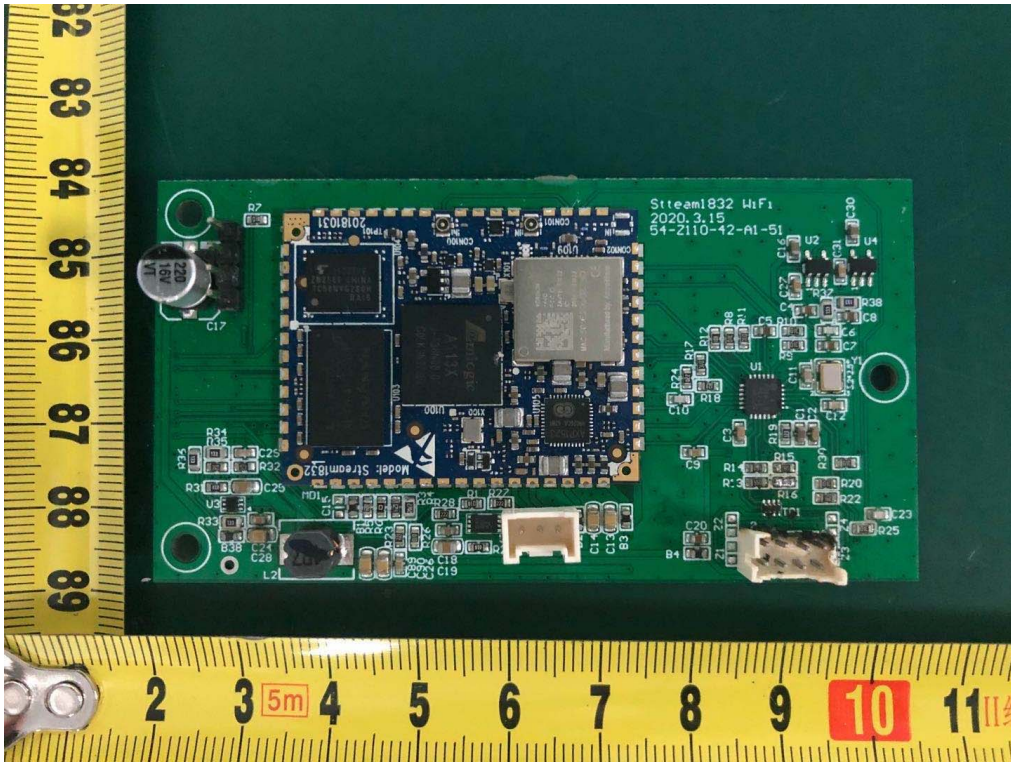

### Internal Photos

M/N: Klipsch Cinema 1200 Sound Bar

**Internal Photos**  
M/N: Klipsch Cinema 1200 Sound Bar

**Internal Photos**  
M/N: Klipsch Cinema 1200 Sound Bar

2.4G Wireless  
ANT Connector

# Internal Photos

M/N: Klipsch Cinema 1200 Sound Bar

### Internal Photos

M/N: Klipsch Cinema 1200 Sound Bar

BT/Wi-Fi  
ANT 2  
Connector

BT/Wi-Fi  
ANT 1  
Connector