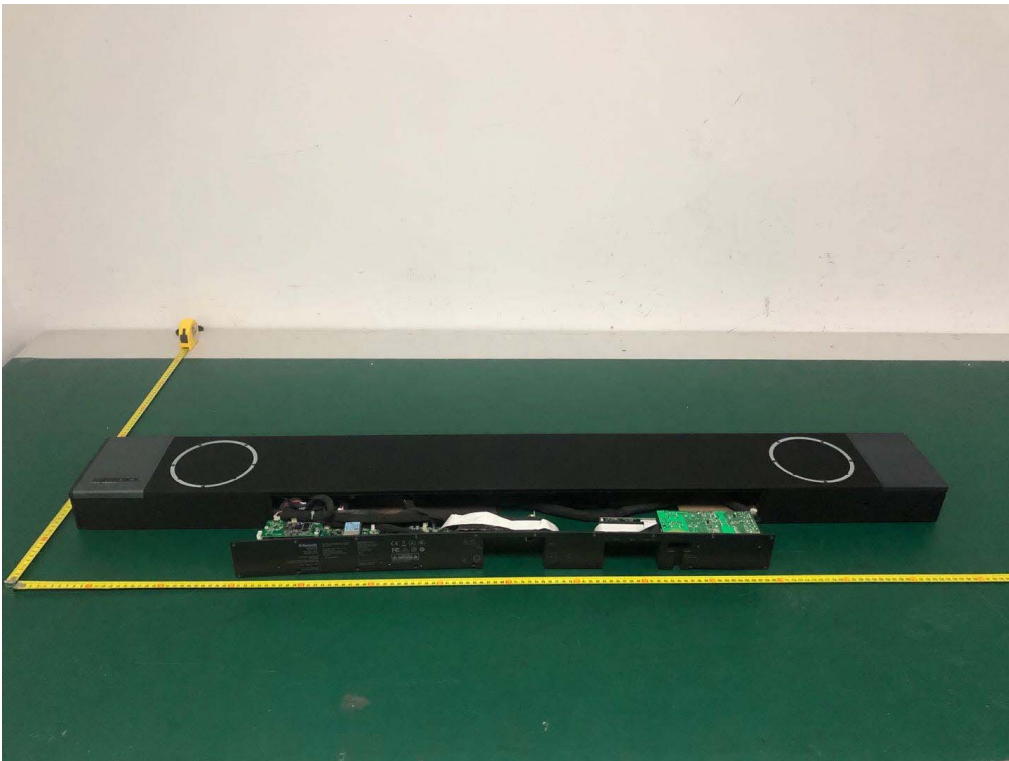

**Internal Photos**  
M/N: Klipsch Cinema 1200 Sound Bar

**Internal Photos**  
M/N: Klipsch Cinema 1200 Sound Bar

**Internal Photos**  
M/N: Klipsch Cinema 1200 Sound Bar

**Internal Photos**  
M/N: Klipsch Cinema 1200 Sound Bar

### Internal Photos

M/N: Klipsch Cinema 1200 Sound Bar

**Internal Photos**  
M/N: Klipsch Cinema 1200 Sound Bar

**Internal Photos**  
M/N: Klipsch Cinema 1200 Sound Bar

2.4G Wireless  
ANT Connector

# Internal Photos

M/N: Klipsch Cinema 1200 Sound Bar

### Internal Photos

M/N: Klipsch Cinema 1200 Sound Bar

BT/Wi-Fi  
ANT 2  
Connector

BT/Wi-Fi  
ANT 1  
Connector