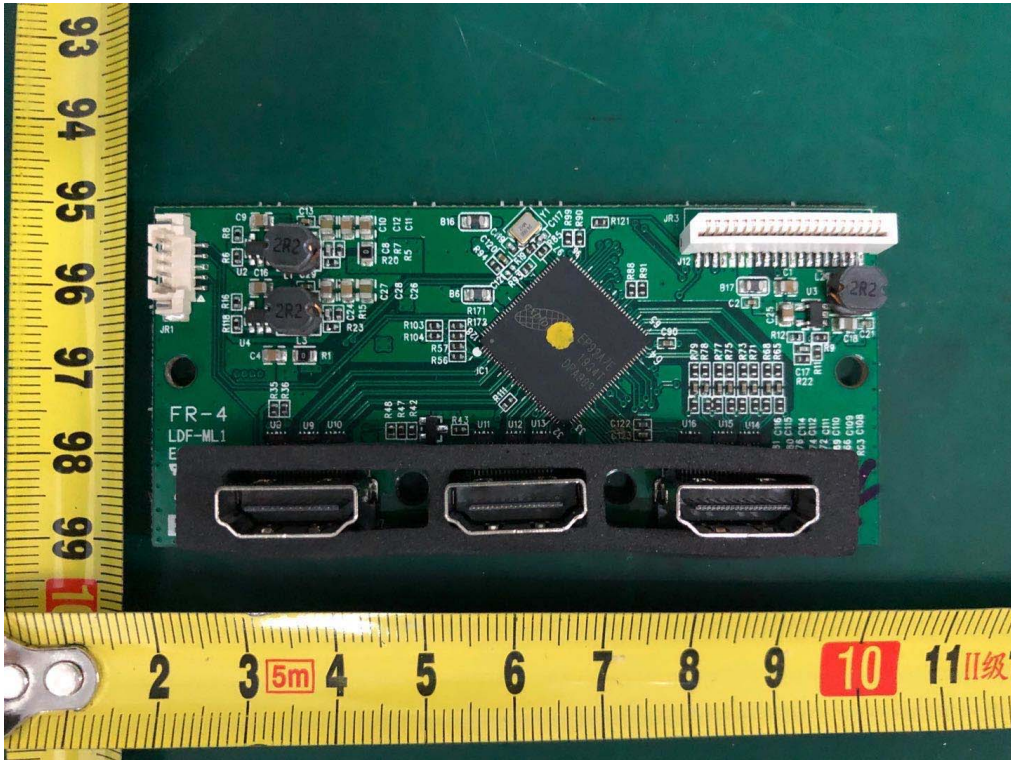

**Internal Photos**  
M/N: Klipsch Cinema 1200 Sound Bar

**Internal Photos**  
M/N: Klipsch Cinema 1200 Sound Bar

**Internal Photos**  
M/N: Klipsch Cinema 1200 Sound Bar

**Internal Photos**  
M/N: Klipsch Cinema 1200 Sound Bar

### Internal Photos

M/N: Klipsch Cinema 1200 Sound Bar

**Internal Photos**  
M/N: Klipsch Cinema 1200 Sound Bar

**Internal Photos**  
M/N: Klipsch Cinema 1200 Sound Bar

2.4G Wireless  
ANT Connector