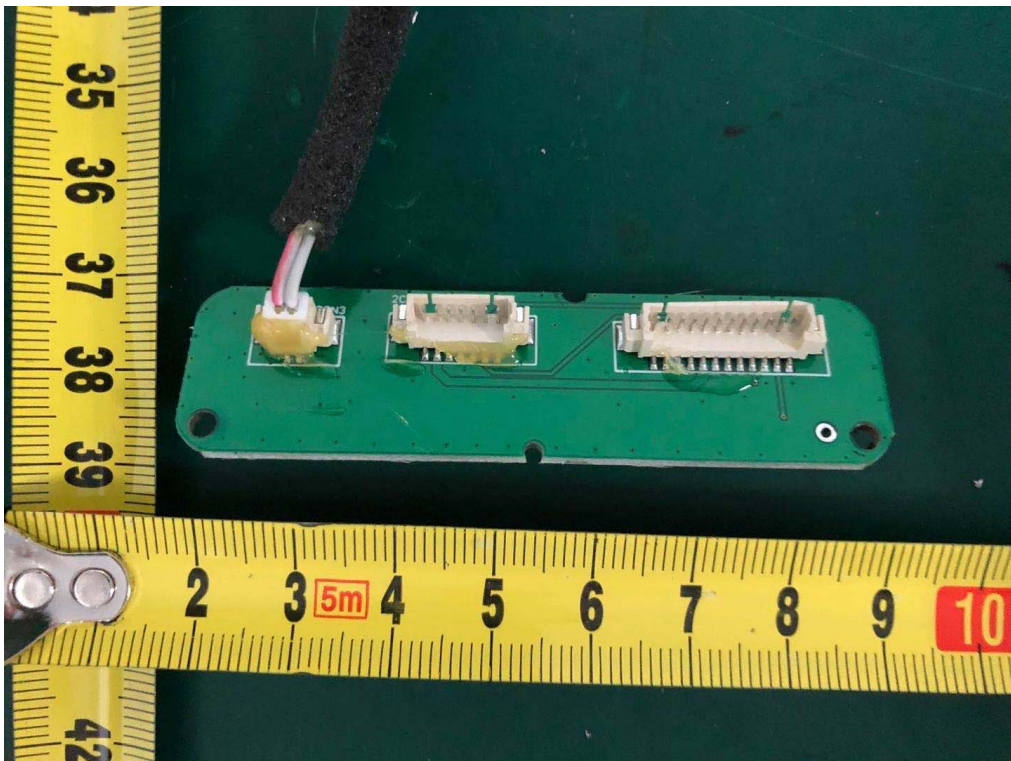

Internal Photos
M/N: Klipsch Cinema 1200 Sound Bar