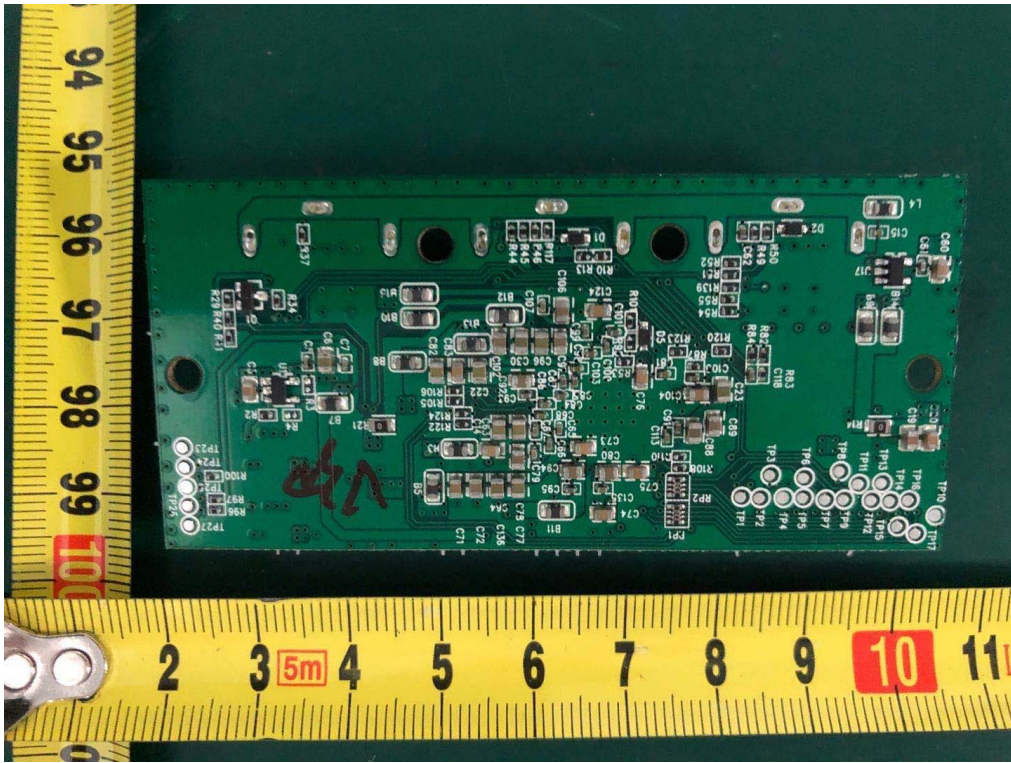

**Internal Photos**  
M/N: Klipsch Cinema 1200 Sound Bar

**Internal Photos**  
M/N: Klipsch Cinema 1200 Sound Bar

**Internal Photos**  
M/N: Klipsch Cinema 1200 Sound Bar

**Internal Photos**  
M/N: Klipsch Cinema 1200 Sound Bar

### Internal Photos

M/N: Klipsch Cinema 1200 Sound Bar

**Internal Photos**  
M/N: Klipsch Cinema 1200 Sound Bar

**Internal Photos**  
M/N: Klipsch Cinema 1200 Sound Bar

2.4G Wireless  
ANT Connector