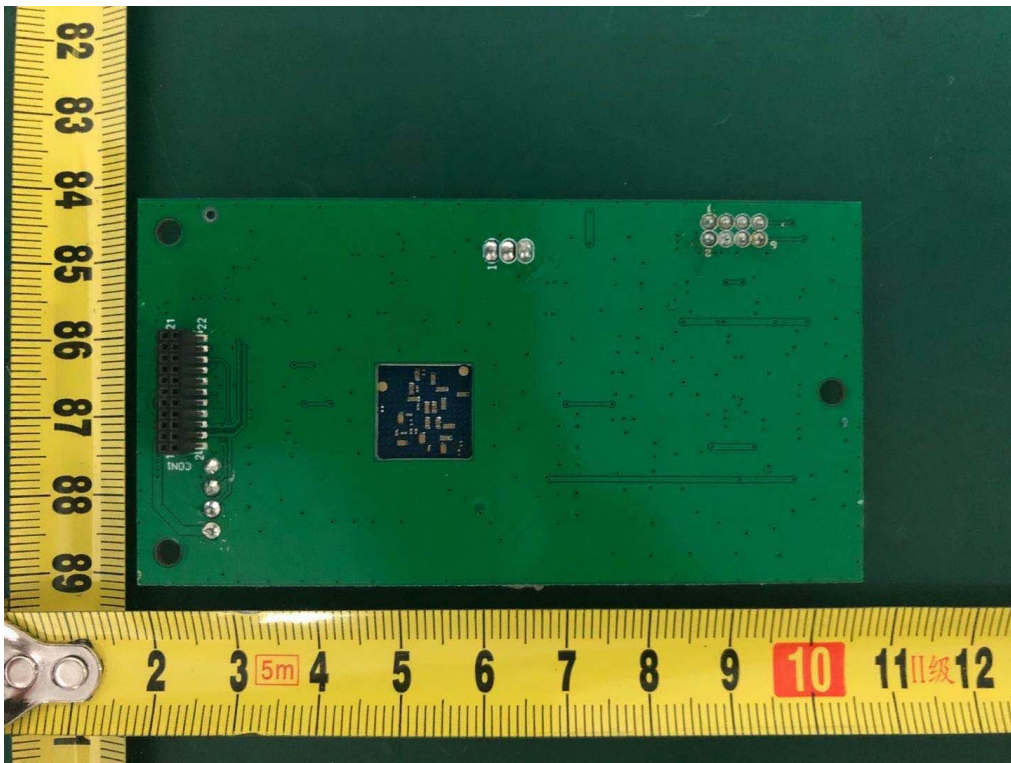

Internal Photos

M/N: Klipsch Cinema 1200 Sound Bar