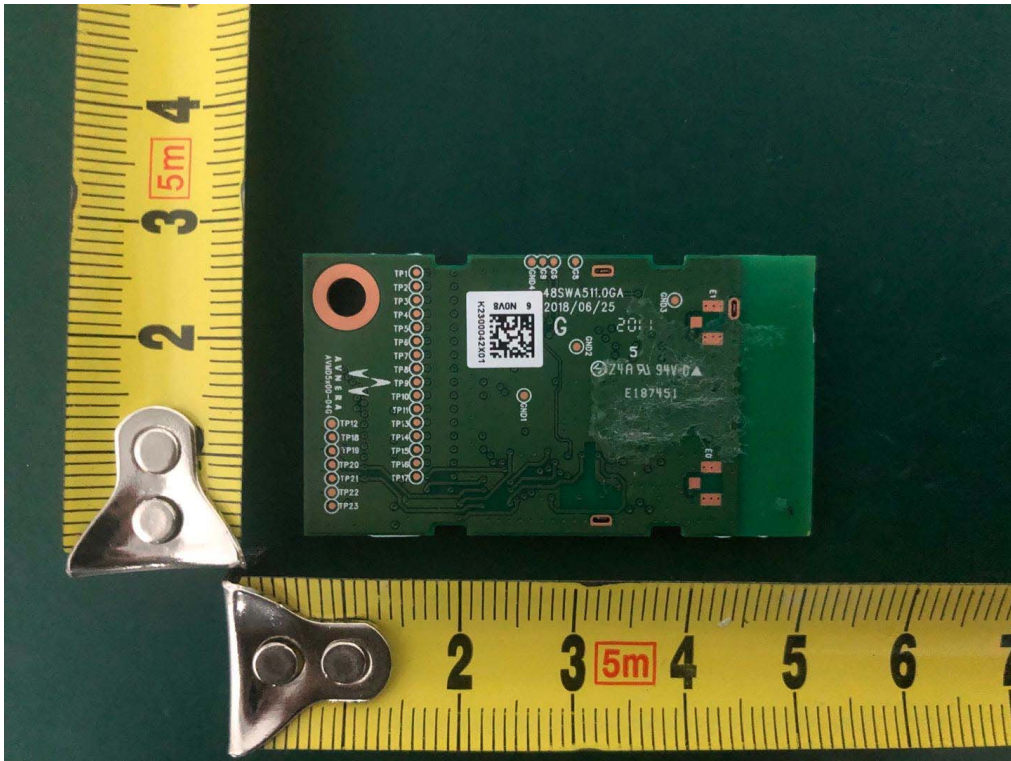

Internal Photos

M/N: Klipsch Cinema 1200 Sound Bar