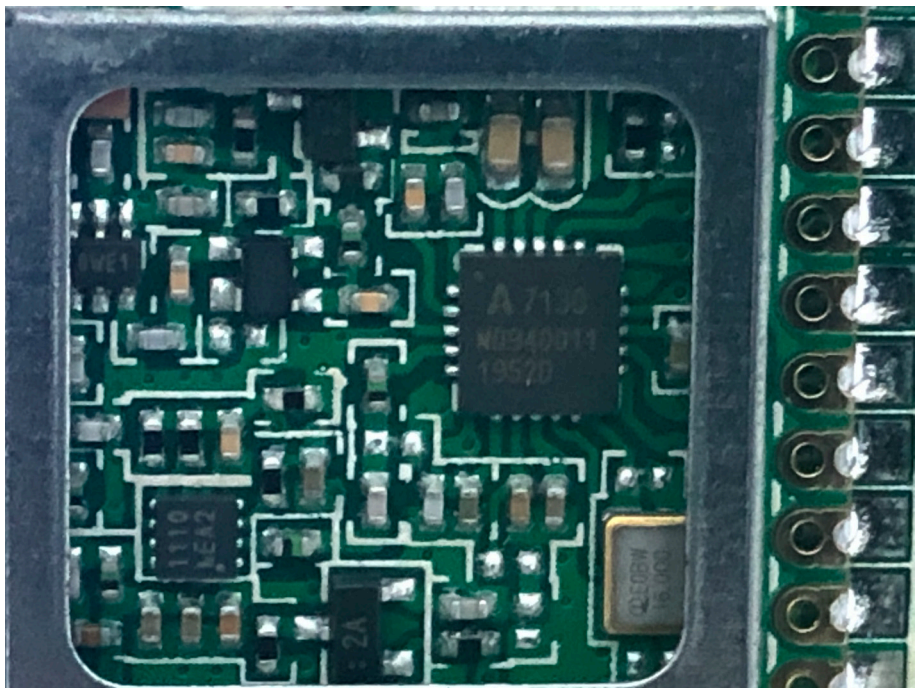

Internal Photos

Antenna

LN Battery **RoHS**
-LN 704060
3.7V 2000mAh
+7.4Wh 200826