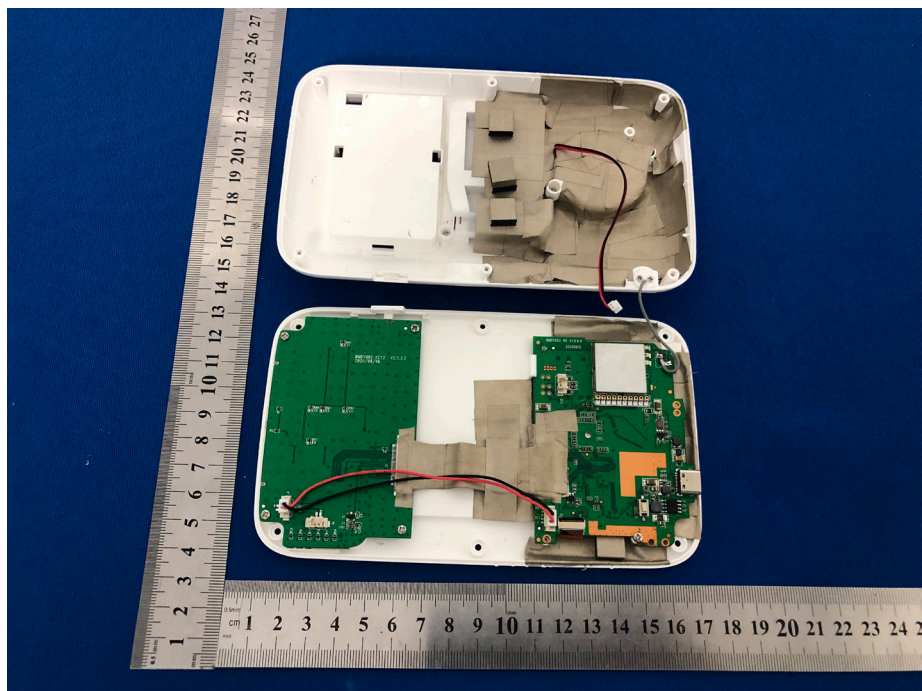

Internal Photos

Antenna

LN Battery **RoHS**
-LN 704060
3.7V 2000mAh
+7.4Wh 200826