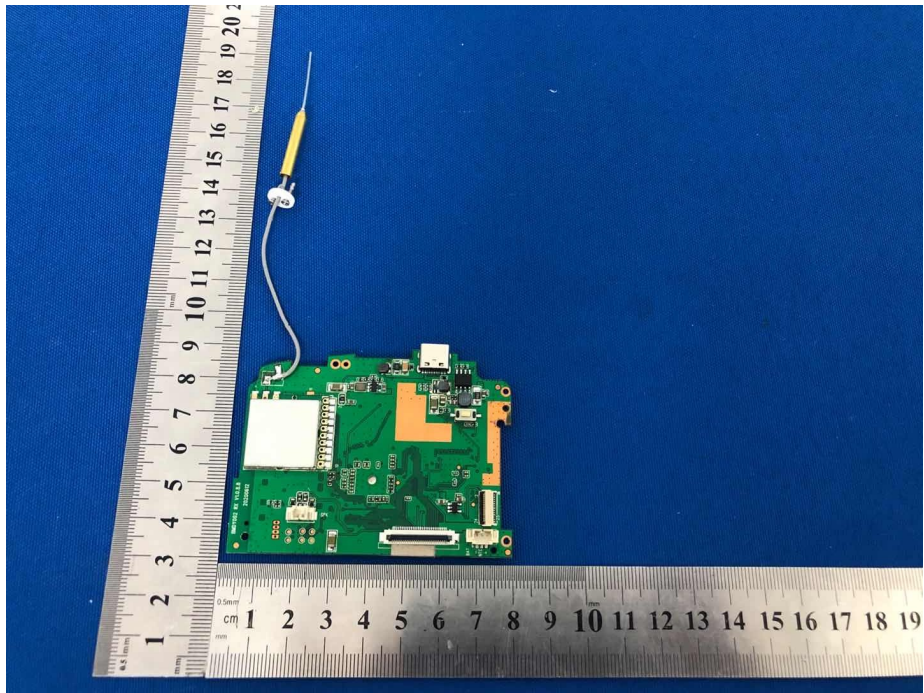

Internal Photos

Antenna

LN Battery **RoHS**
-LN 704060
3.7V 2000mAh
+7.4Wh 200826