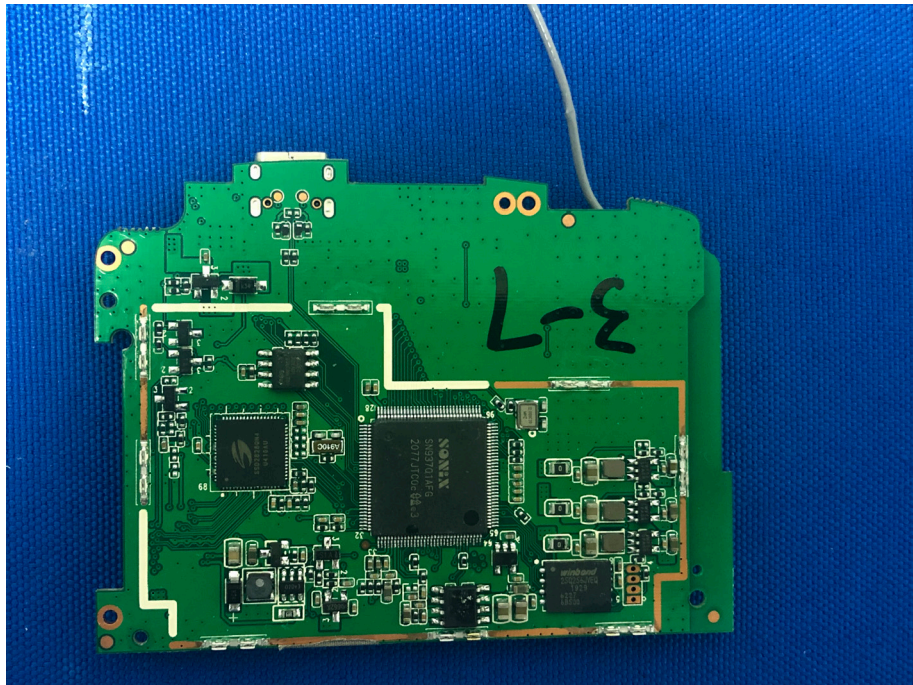

Internal Photos

Antenna

LN Battery **RoHS**
-LN 704060
3.7V 2000mAh
+7.4Wh 200826