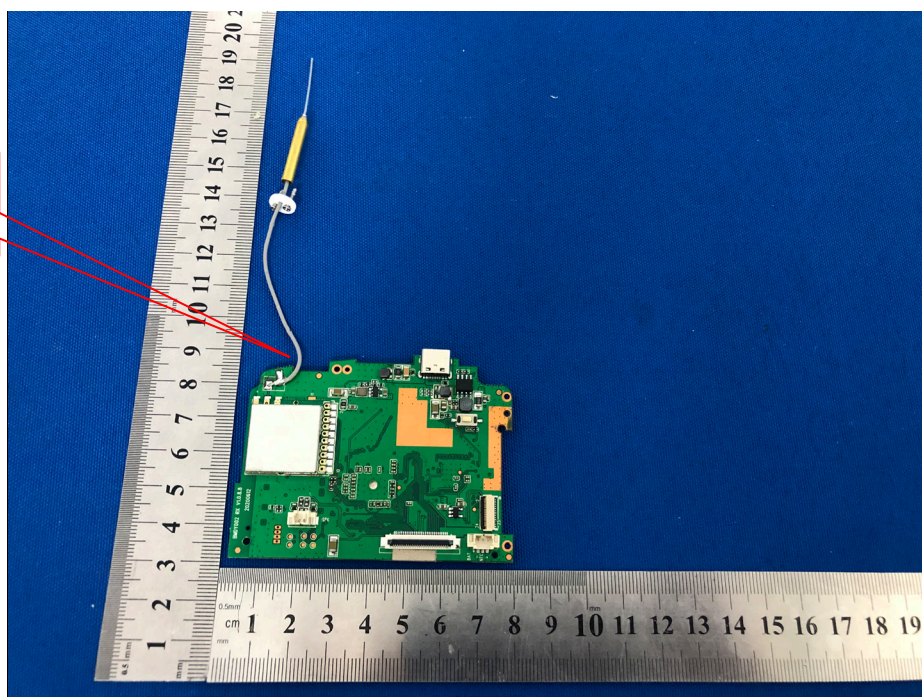

Internal Photos

Antenna

LN Battery **RoHS**
-LN 704060
3.7V 2000mAh
+7.4Wh 200826