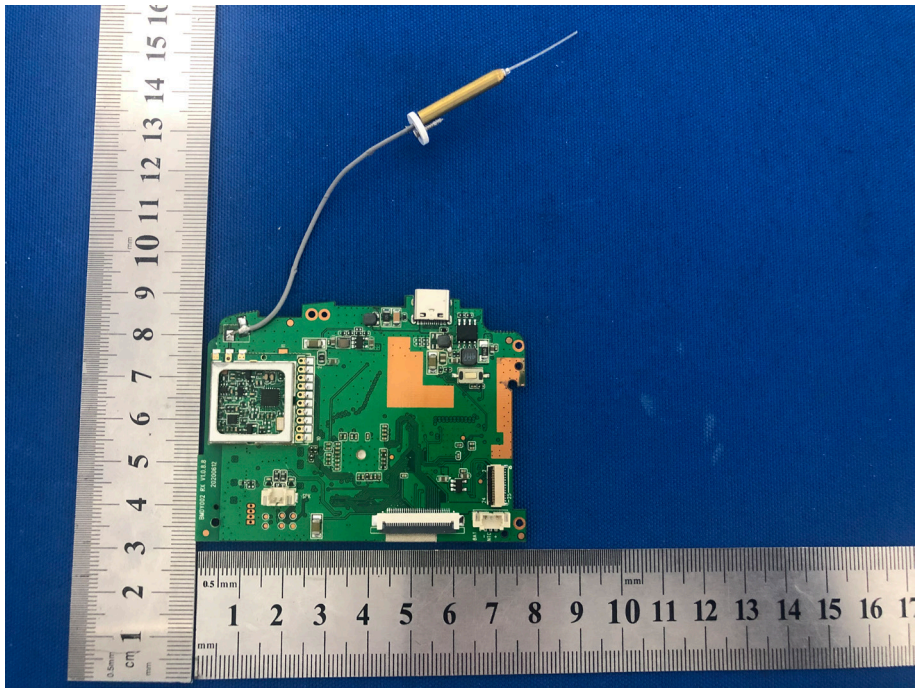

Internal Photos

Antenna

LN Battery **RoHS**
-LN 704060
3.7V 2000mAh
+7.4Wh 200826