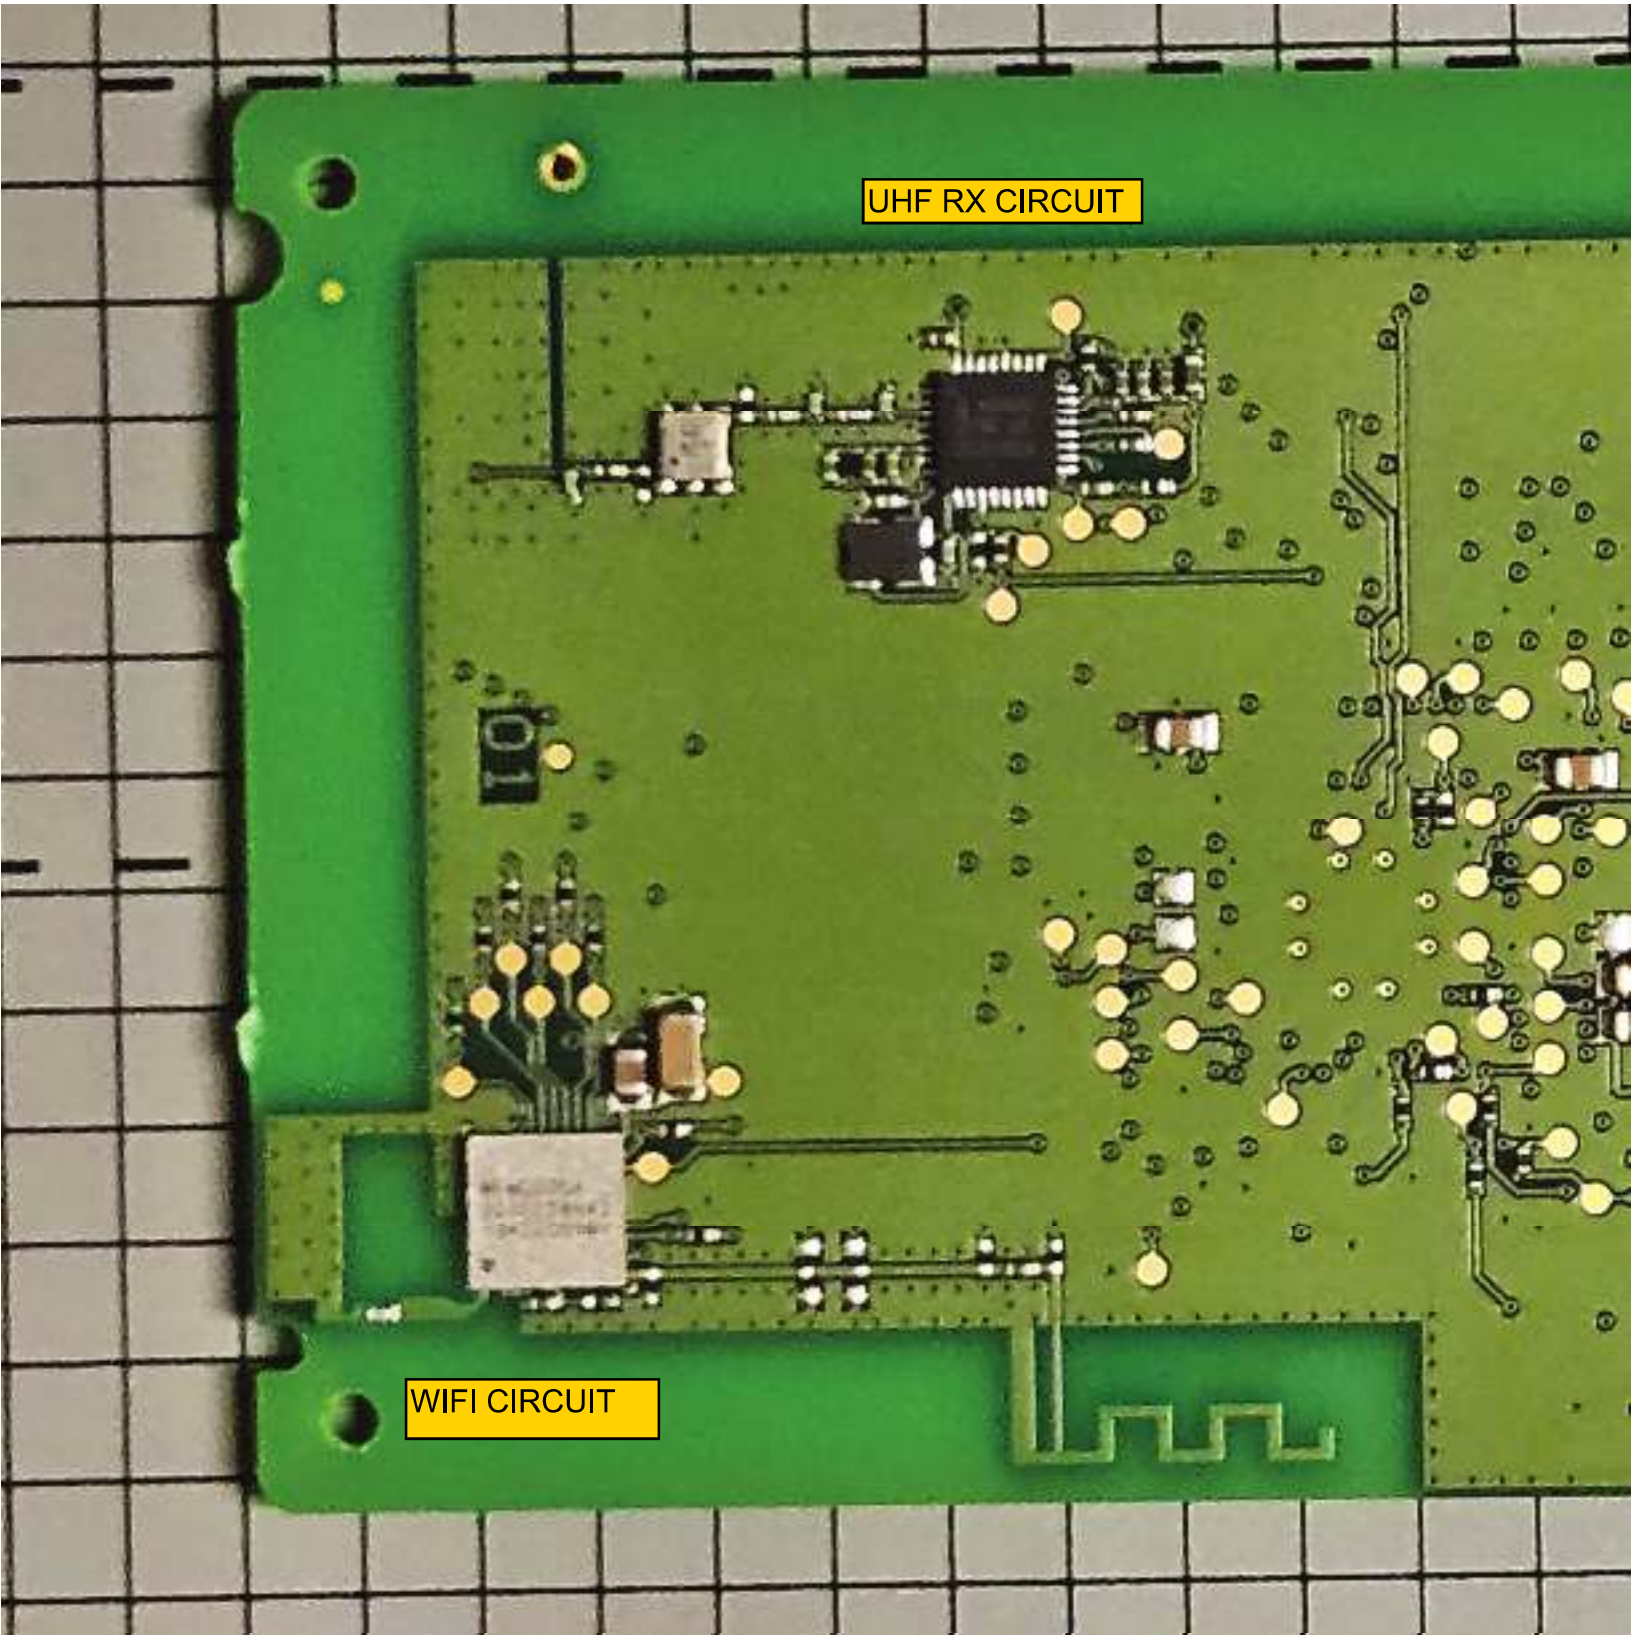

UHF RX ANTENNA
FORM

20
21
22
23
24
25
26
27
28
29
30
31
32
33
34
35
36
37

0211106684001R009R01

Rev. 3.28.094-01

UHF RX CIRCUIT

WIFI CIRCUIT

WFM200SA
200S22XNA2
1947EQ09MY

02171055940018009801

01