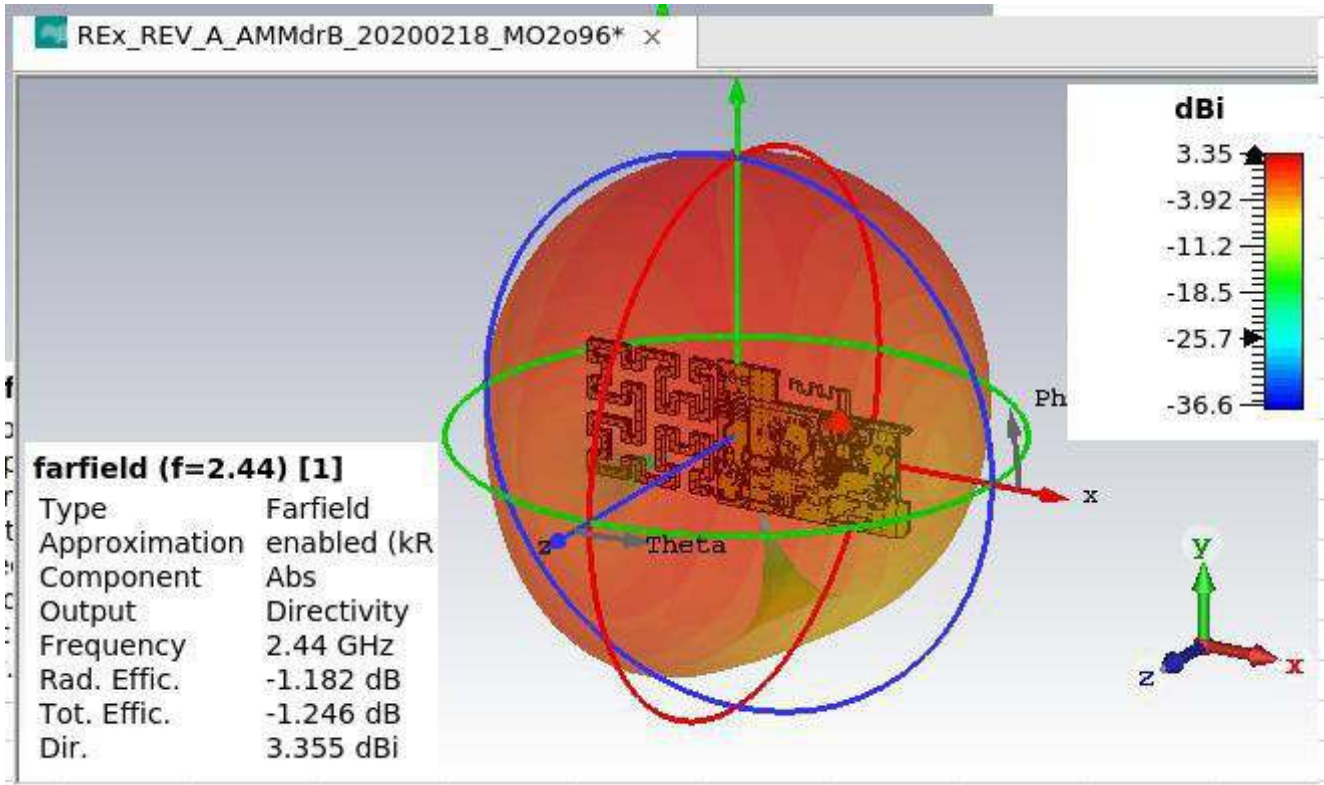

BLE ANTENNA Specification

Antenna Gain = Dir - Efficiency = 3.355 dBi - 1.246 dB = 2.1 dBi.