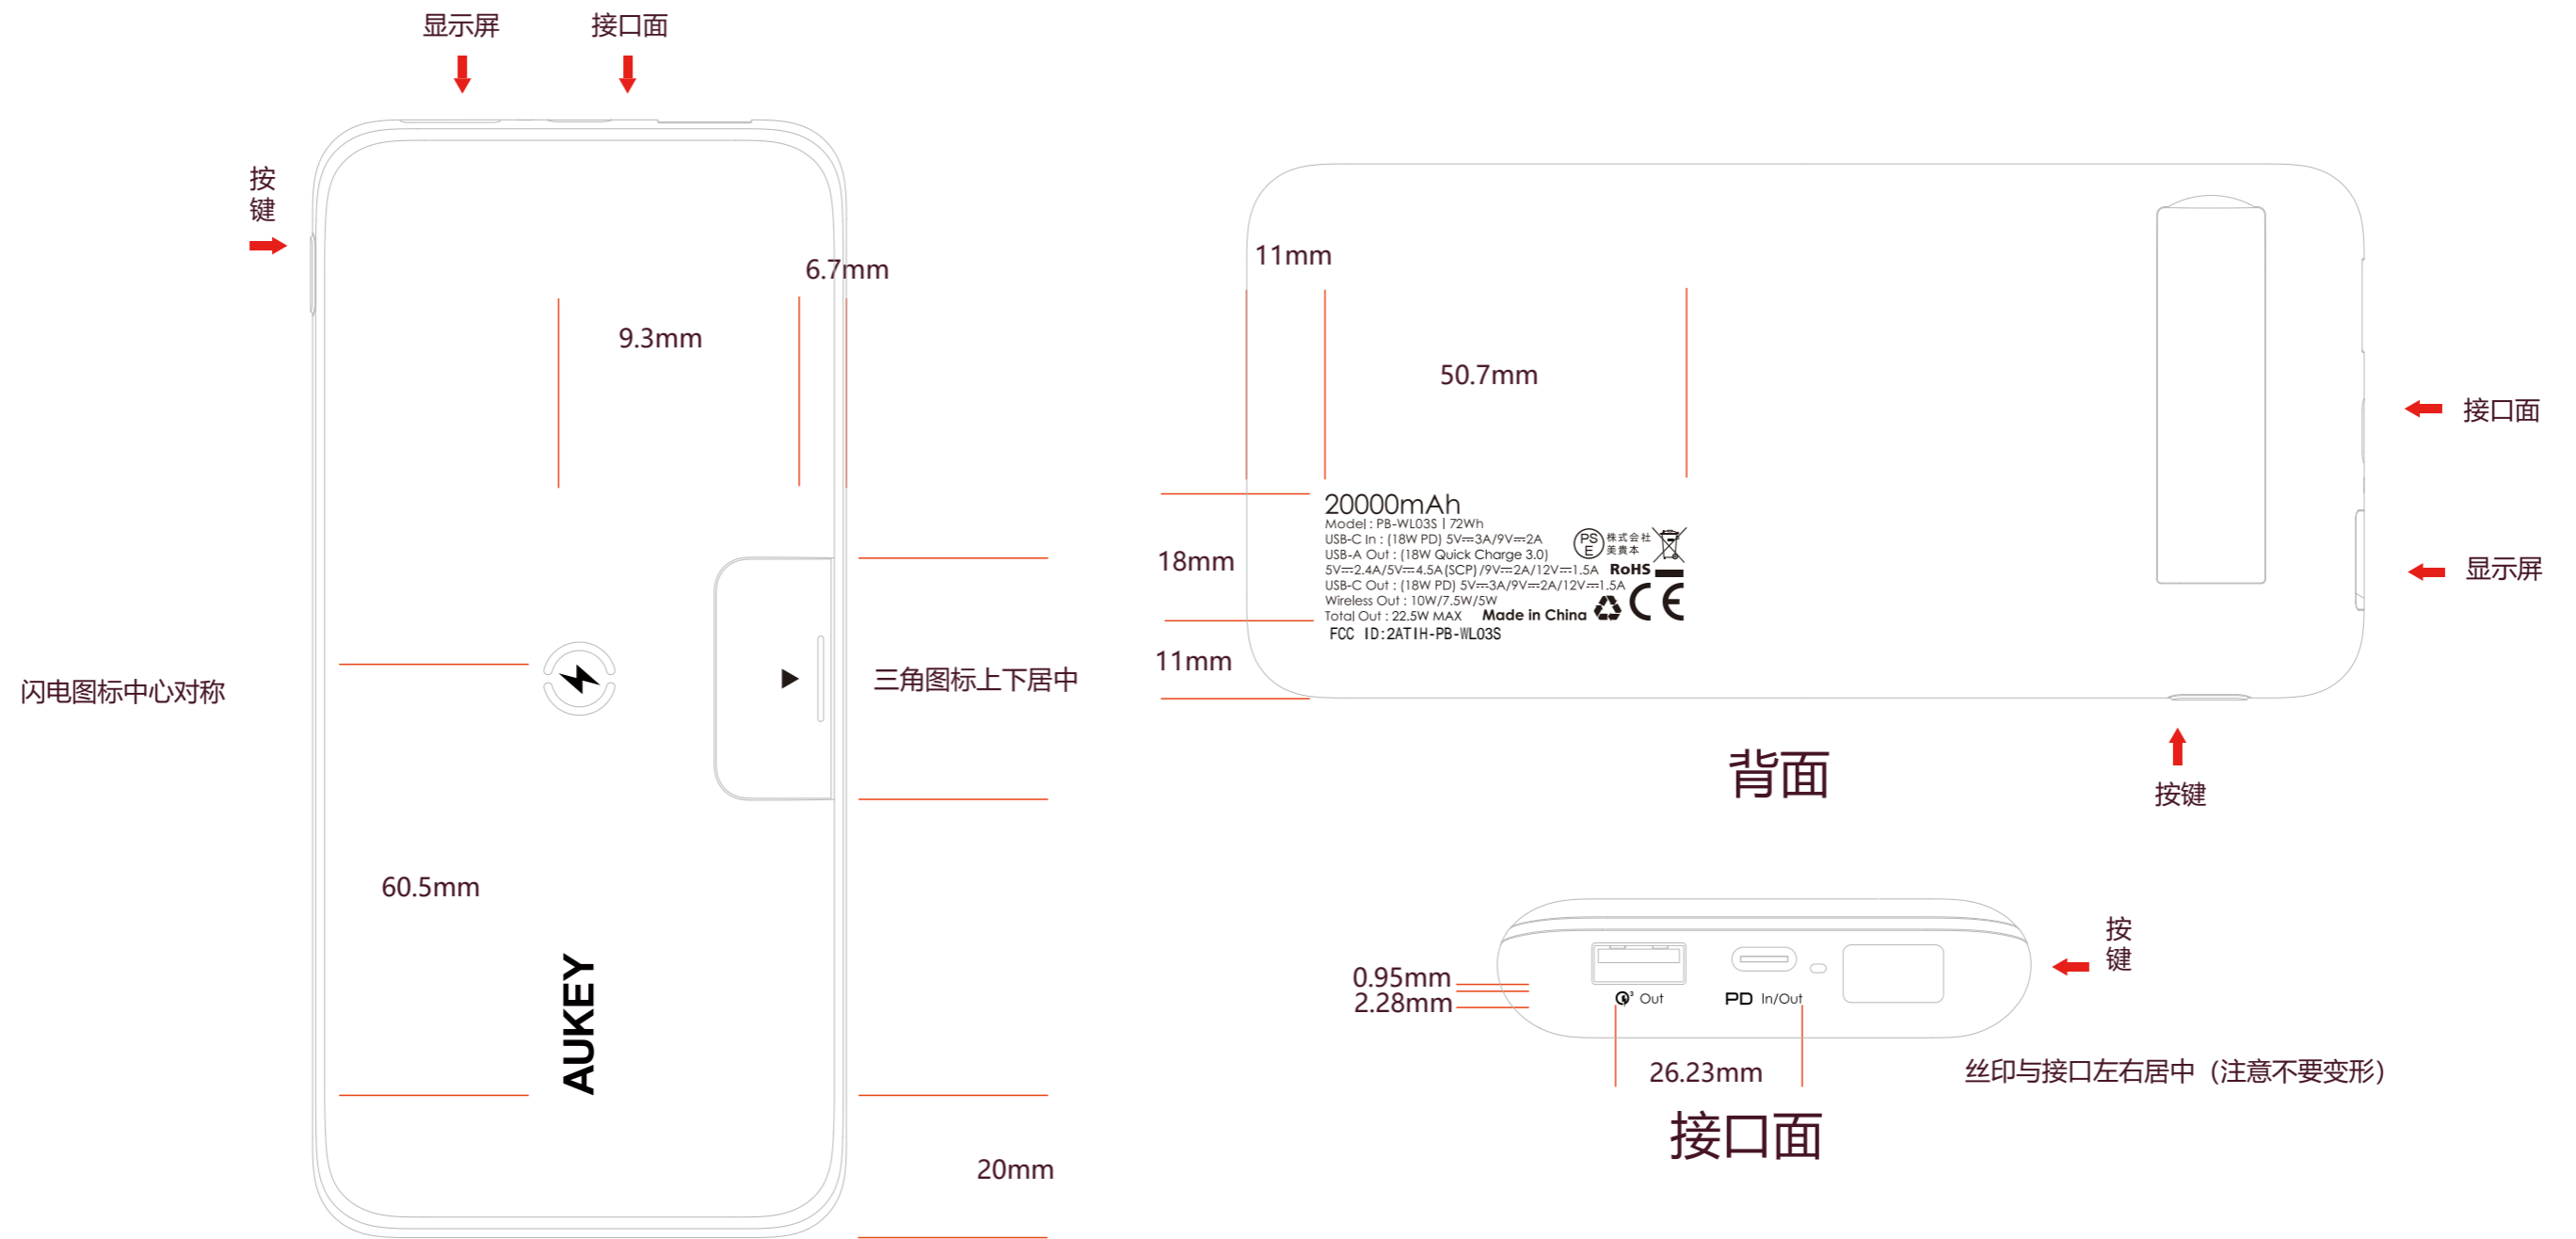

PB-WL03S 移动电源丝印 (22.5W) 参数 镭雕/丝印 文档-20200410

LOGO 按此文件制作!!!