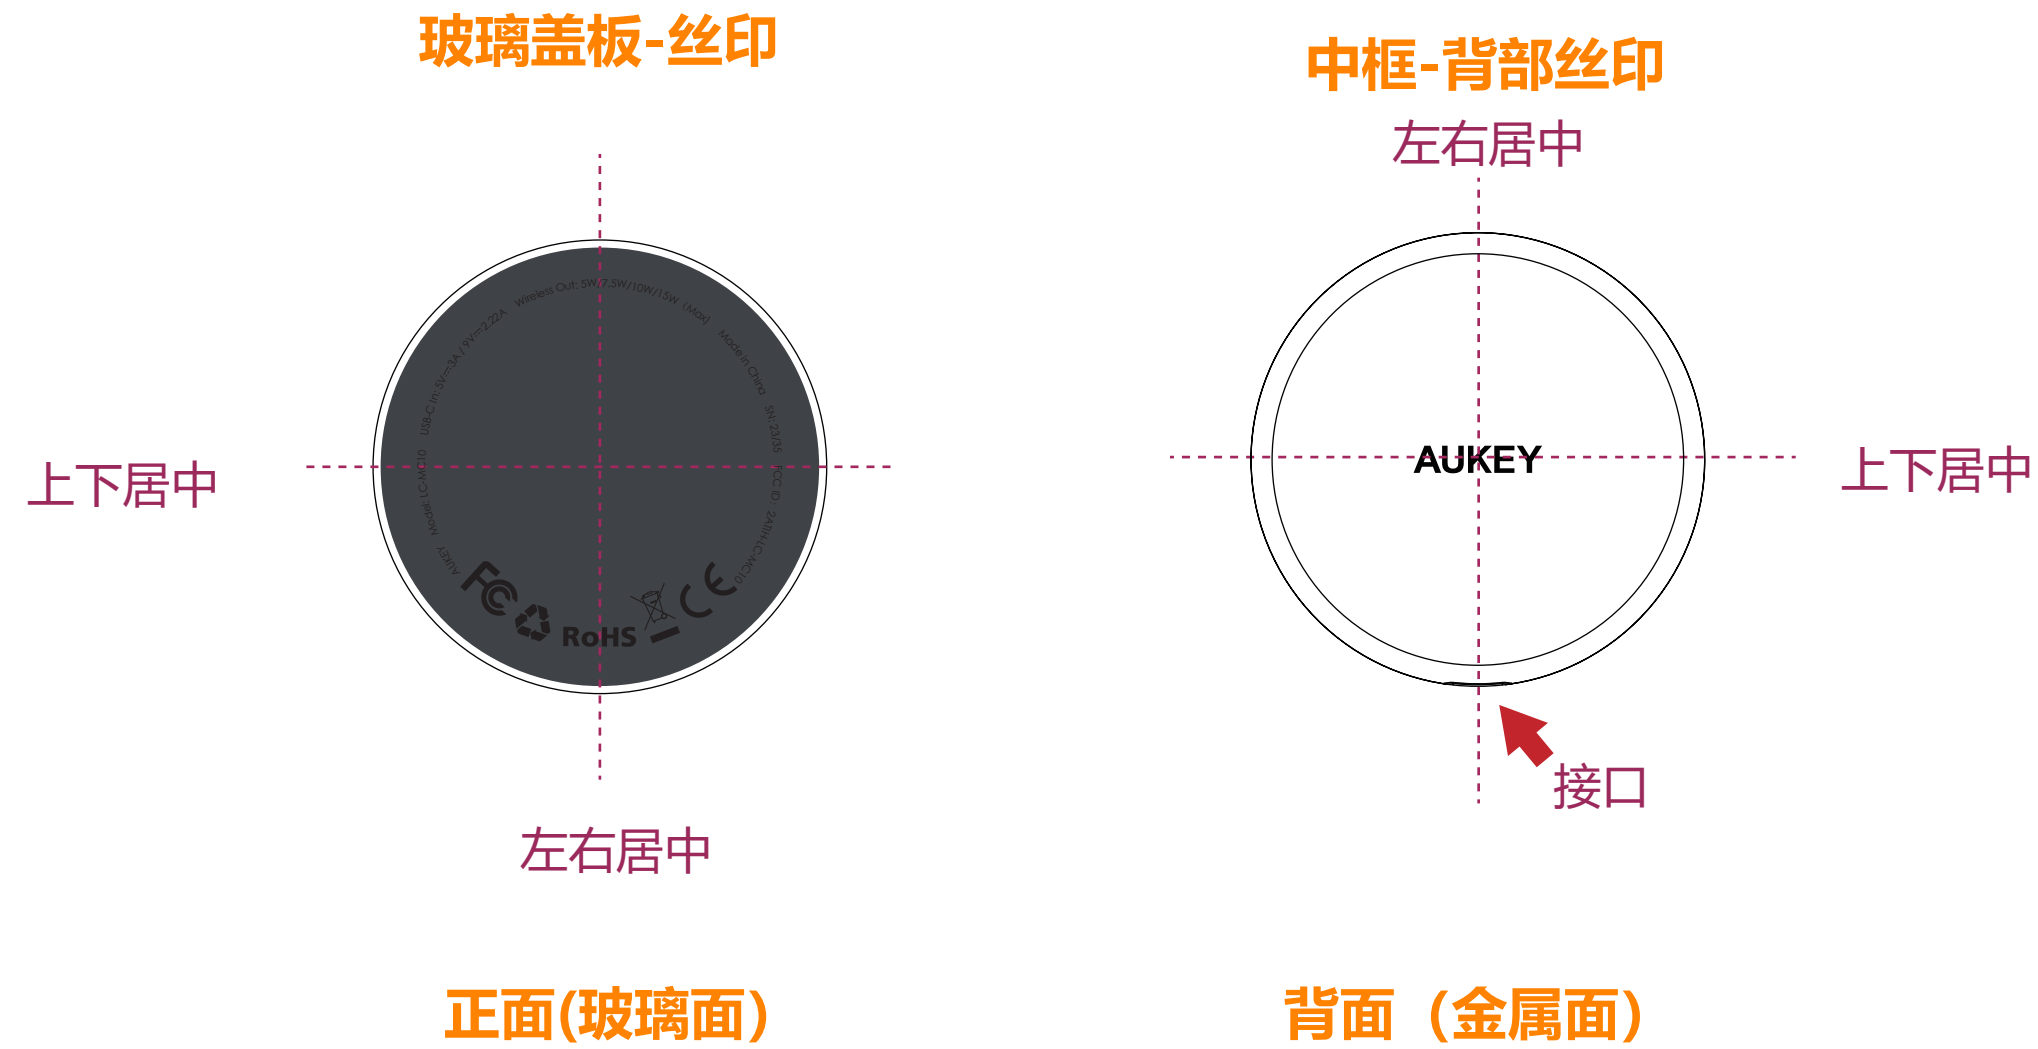

AUKEY Qi2 常规磁吸无线充丝印-20231117

丝印内容