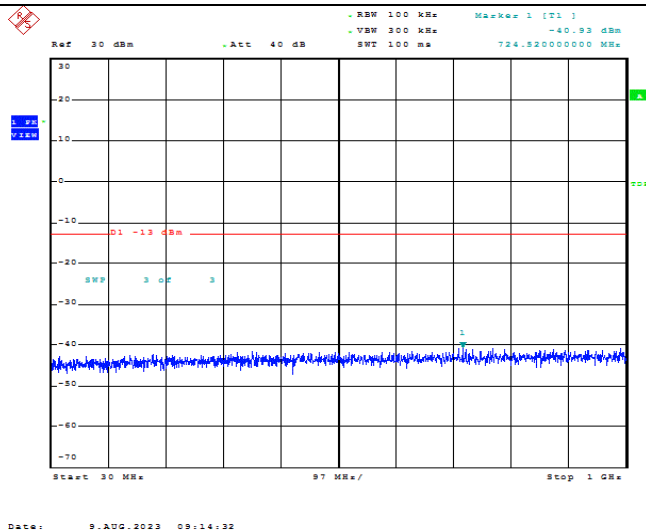

Band66-5MHz-QPSK-131997-1RB#0-Range2:1000~2000MHz

Band66-5MHz-QPSK-131997-1RB#0-Range3:2000~132022MHz

Band66-5MHz-QPSK-132322-1RB#0-Range1:30~1000MHz