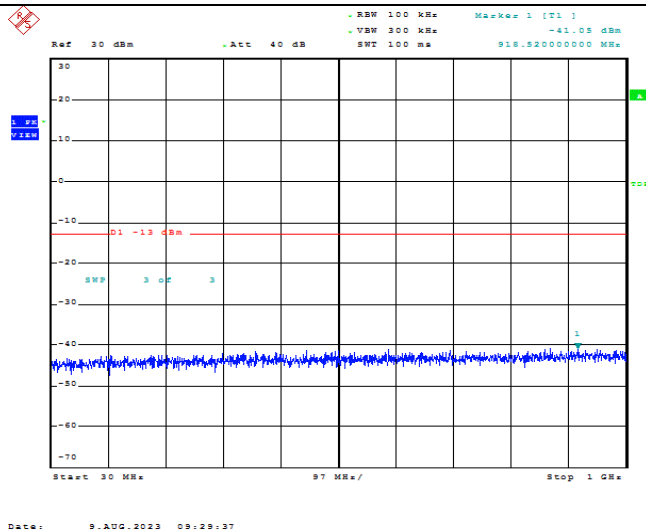

Band66-10MHz-16QAM-132322-1RB#0-Range1:30~1000MHz

Band66-10MHz-16QAM-132322-1RB#0-Range2:1000~2000MHz

Band66-10MHz-16QAM-132322-1RB#0-Range3:2000~132022MHz

Band66-15MHz-QPSK-132047-1RB#0-Range1:30~1000MHz