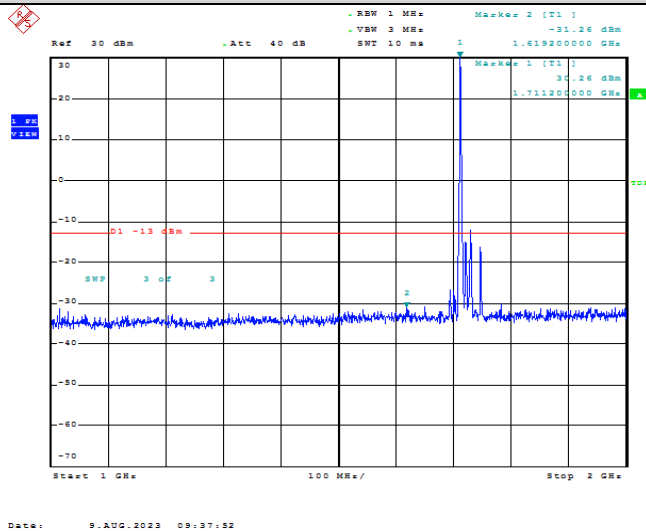

Band66-20MHz-16QAM-132072-1RB#0-Range2:1000~2000MHz

Date: 9.AUG.2023 09:37:52