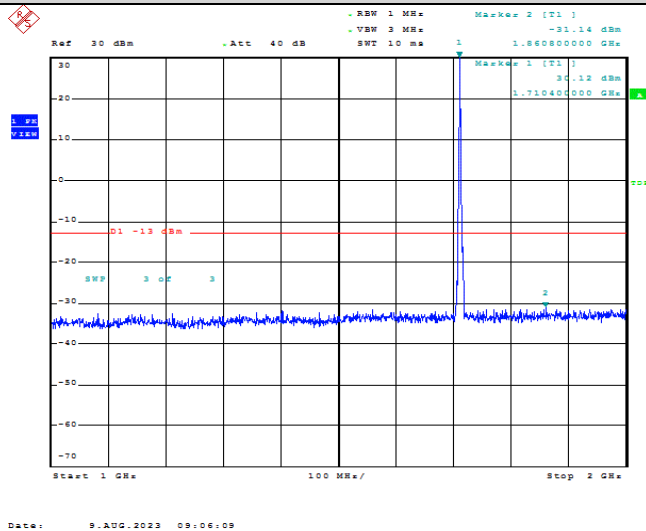

Band66-3MHz-16QAM-131987-1RB#0-Range2:1000~2000MHz