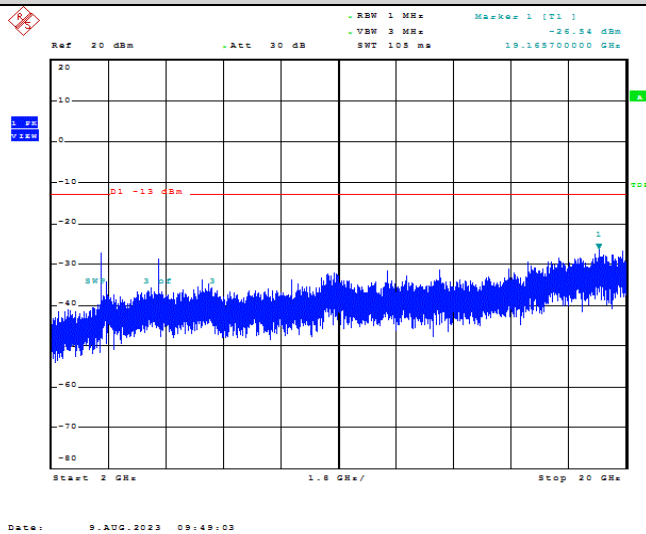

Band66-1.4MHz-16QAM-132665-1RB#0-Range3:2000~132022MHz

Band66-3MHz-QPSK-132657-1RB#0-Range1:30~1000MHz