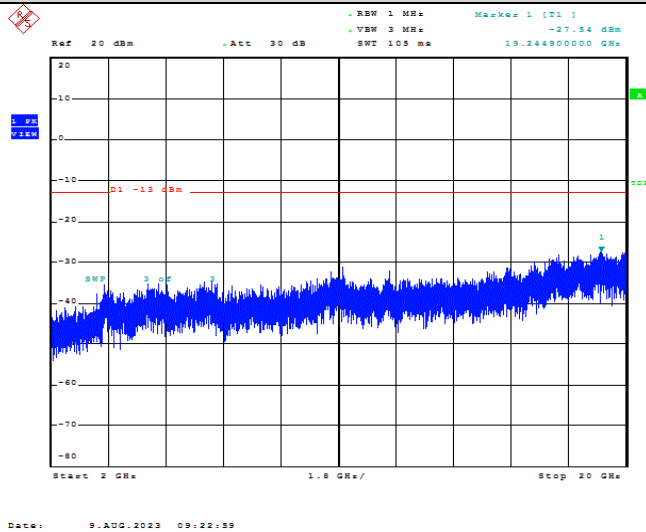

Band66-10MHz-QPSK-132322-1RB#0-Range3:2000~132022MHz

Date: 9.AUG.2023 09:23:34

Band66-10MHz-16QAM-132022-1RB#0-Range1:30~1000MHz

Band66-10MHz-16QAM-132022-1RB#0-Range2:1000~2000MHz

Band66-10MHz-16QAM-132022-1RB#0-Range3:2000~132022MHz