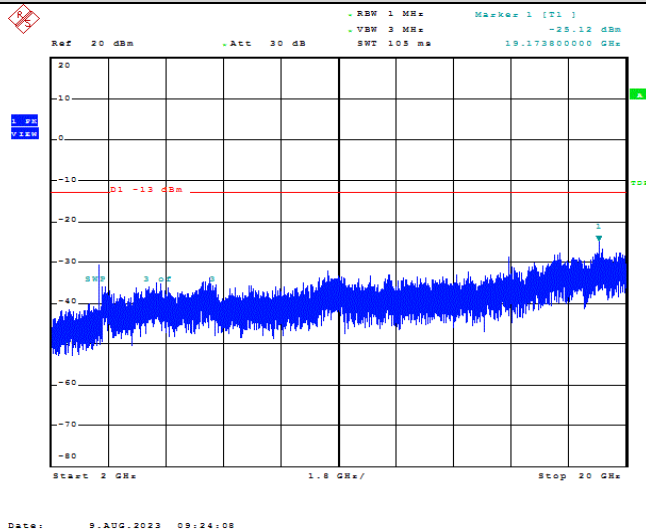

Band66-10MHz-16QAM-132322-1RB#0-Range3:2000~132022MHz

Band66-15MHz-QPSK-132047-1RB#0-Range1:30~1000MHz