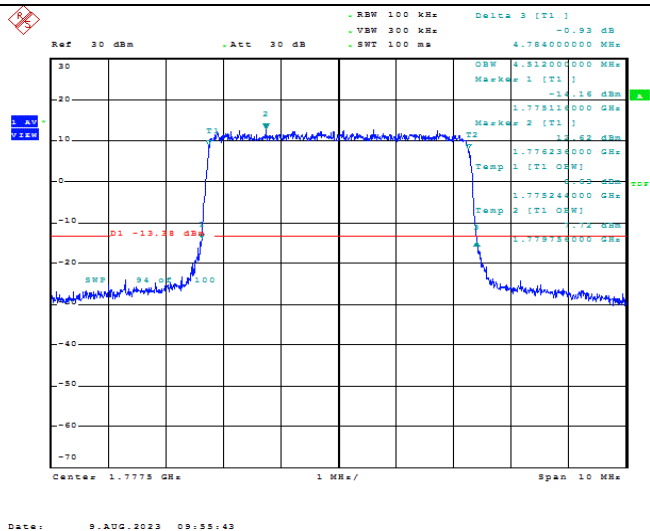

Band66-10MHz-QPSK-132622-50RB#0-8.942

Band66-10MHz-16QAM-132622-50RB#0-8.942

Band66-15MHz-QPSK-132597-75RB#0-13.462