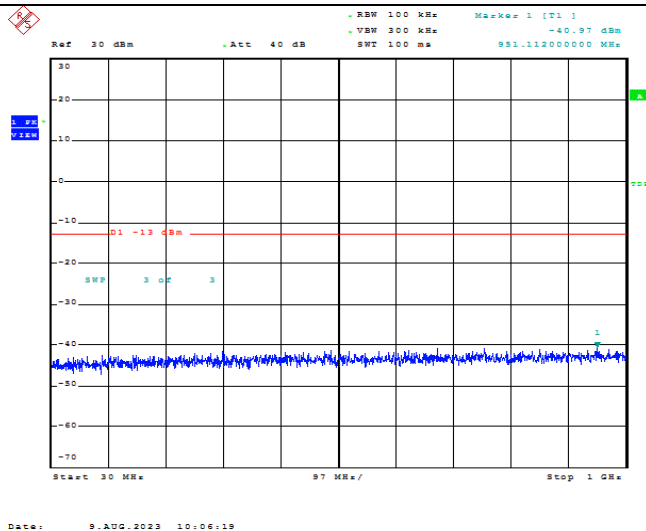

Band66-15MHz-16QAM-132597-1RB#0-Range2:1000~2000MHz

Band66-15MHz-16QAM-132597-1RB#0-Range3:2000~132022MHz

Band66-20MHz-QPSK-132572-1RB#0-Range1:30~1000MHz