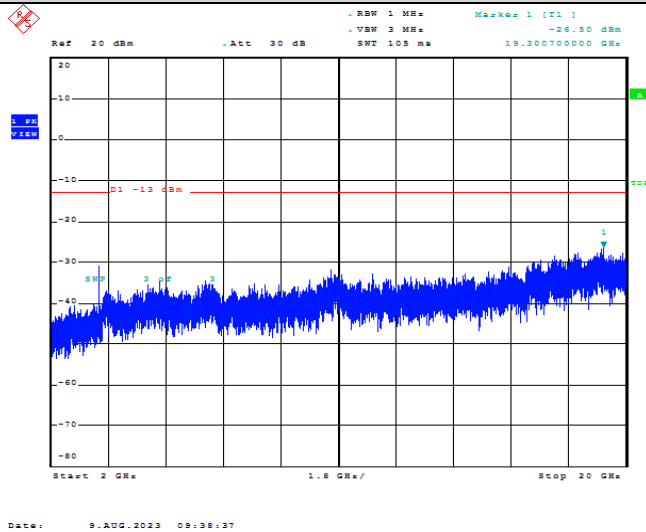

Band66-20MHz-QPSK-132322-1RB#0-Range3:2000~132022MHz

Band66-20MHz-16QAM-132072-1RB#0-Range1:30~1000MHz