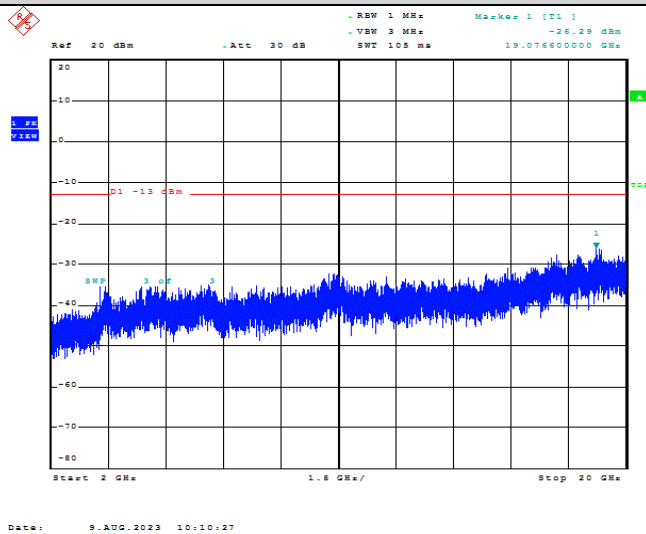

Band66-20MHz-QPSK-132572-1RB#0-Range3:2000~132022MHz

Band66-20MHz-16QAM-132572-1RB#0-Range1:30~1000MHz