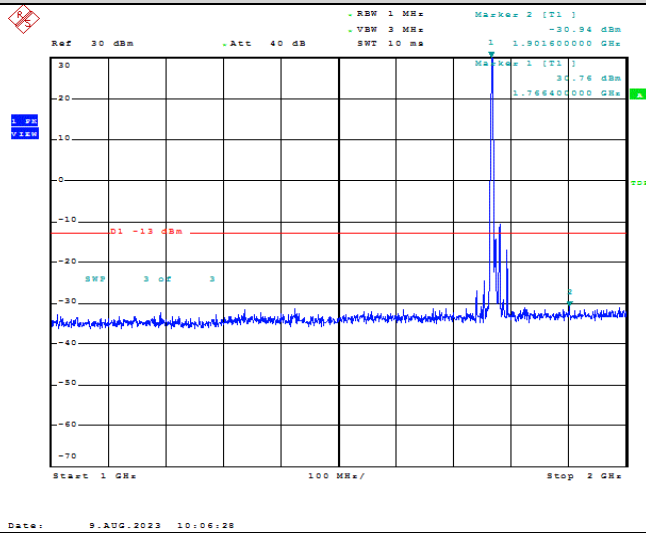

Band66-15MHz-16QAM-132597-1RB#0-Range2:1000~2000MHz

Band66-15MHz-16QAM-132597-1RB#0-Range3:2000~132022MHz