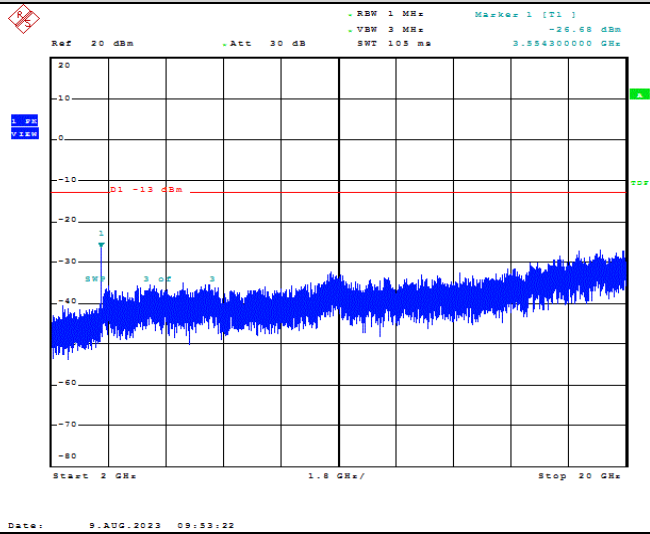

Band66-3MHz-QPSK-132657-1RB#0-Range3:2000~132022MHz

Date: 9.AUG.2023 09:52:48

Band66-3MHz-16QAM-132657-1RB#0-Range1:30~1000MHz

Band66-3MHz-16QAM-132657-1RB#0-Range2:1000~2000MHz

Band66-3MHz-16QAM-132657-1RB#0-Range3:2000~132022MHz