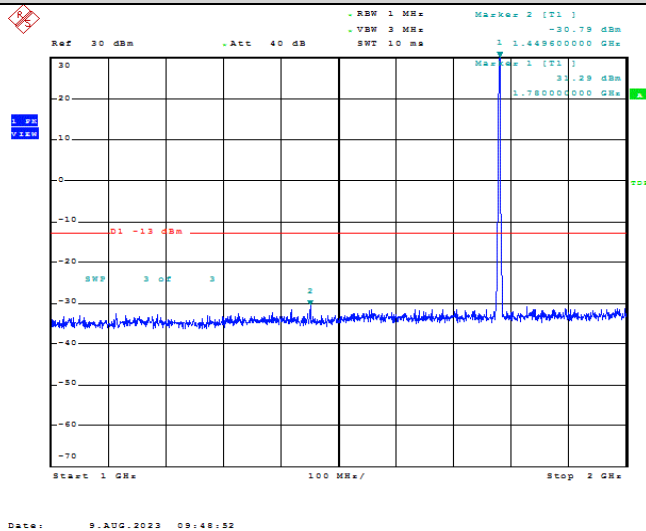

Band66-1.4MHz-QPSK-132665-1RB#0-Range2:1000~2000MHz

Band66-1.4MHz-QPSK-132665-1RB#0-Range3:2000~132022MHz

Band66-1.4MHz-16QAM-132665-1RB#0-Range1:30~1000MHz

Band66-1.4MHz-16QAM-132665-1RB#0-Range2:1000~2000MHz