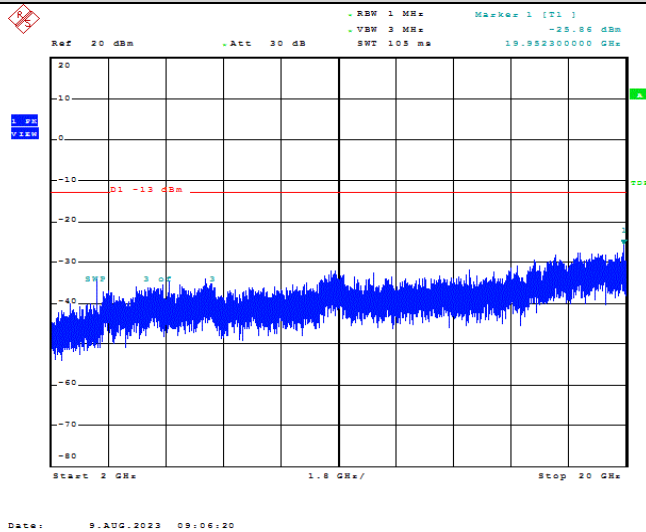

Band66-3MHz-16QAM-131987-1RB#0-Range3:2000~132022MHz

Band66-3MHz-16QAM-132322-1RB#0-Range1:30~1000MHz