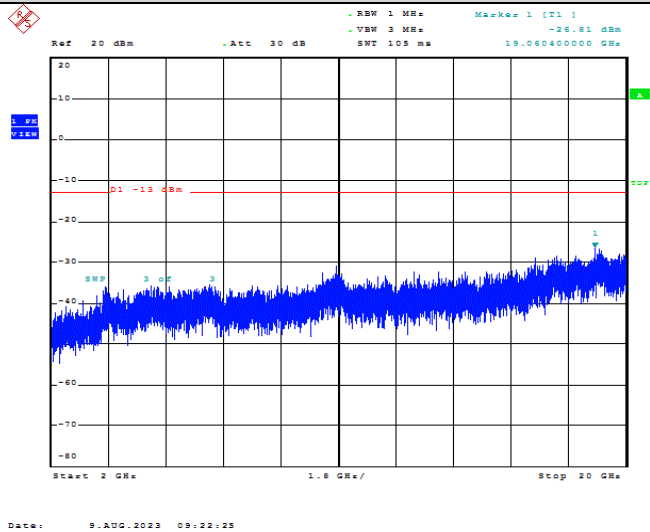

Band66-10MHz-QPSK-132022-1RB#0-Range3:2000~132022MHz

Band66-10MHz-QPSK-132322-1RB#0-Range1:30~1000MHz