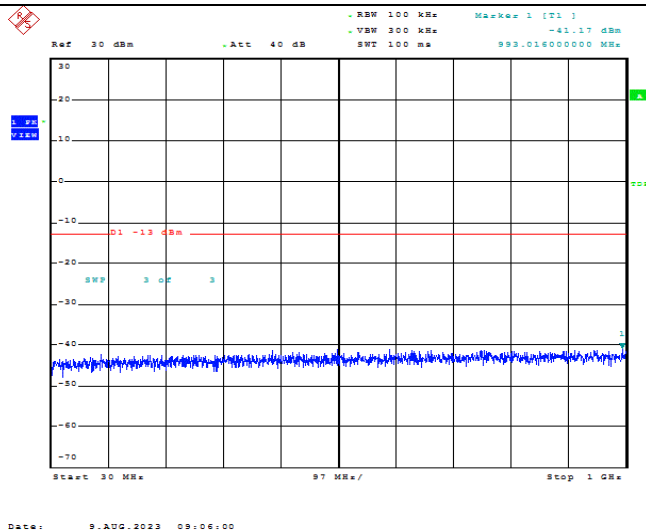

Band66-3MHz-QPSK-131987-1RB#0-Range3:2000~132022MHz

Band66-3MHz-QPSK-132322-1RB#0-Range1:30~1000MHz

Band66-3MHz-QPSK-132322-1RB#0-Range2:1000~2000MHz

Band66-3MHz-QPSK-132322-1RB#0-Range3:2000~132022MHz

Band66-3MHz-16QAM-131987-1RB#0-Range1:30~1000MHz