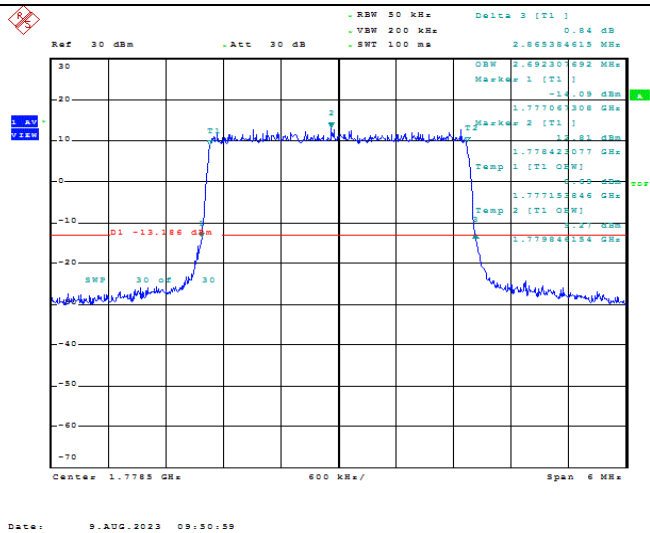

Band66-20MHz-16QAM-132072-100RB#0-18.013

Band66-20MHz-16QAM-132322-100RB#0-17.949

Band66-1.4MHz-QPSK-132665-6RB#0-1.091

Band66-1.4MHz-16QAM-132665-6RB#0-1.091

Band66-3MHz-QPSK-132657-15RB#0-2.692

Band66-3MHz-16QAM-132657-15RB#0-2.692