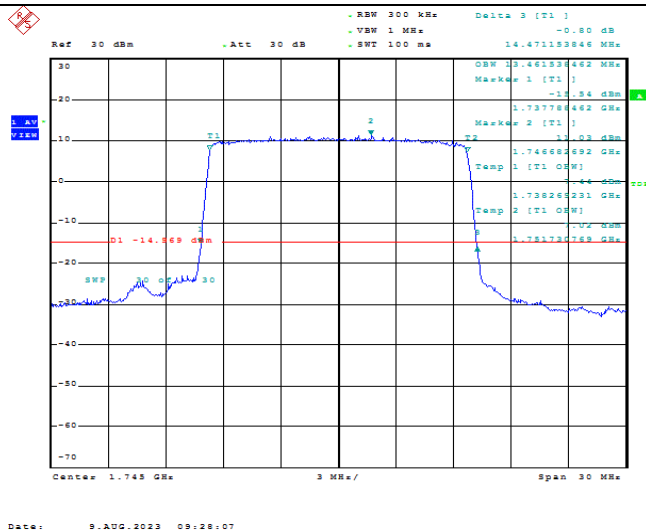

Band66-15MHz-16QAM-132047-75RB#0-13.413