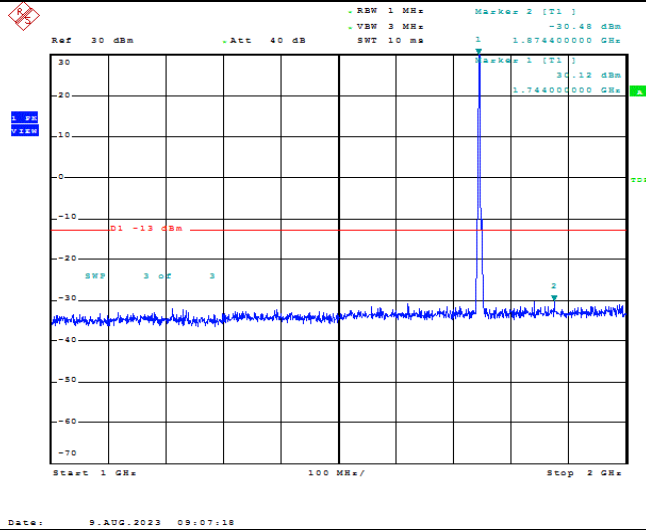

Band66-3MHz-16QAM-131987-1RB#0-Range2:1000~2000MHz

Band66-3MHz-16QAM-131987-1RB#0-Range3:2000~132022MHz

Band66-3MHz-16QAM-132322-1RB#0-Range1:30~1000MHz

Date: 9.AUG.2023 09:07:09

Band66-3MHz-16QAM-132322-1RB#0-Range2:1000~2000MHz