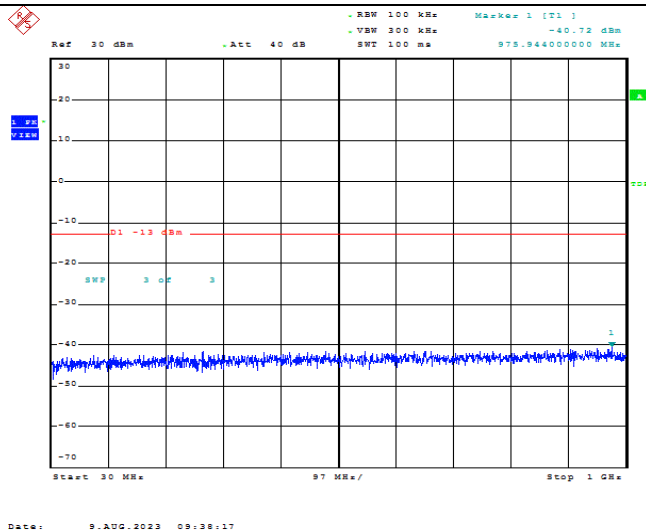

Band66-20MHz-QPSK-132322-1RB#0-Range2:1000~2000MHz

Band66-20MHz-QPSK-132322-1RB#0-Range3:2000~132022MHz

Band66-20MHz-16QAM-132072-1RB#0-Range1:30~1000MHz