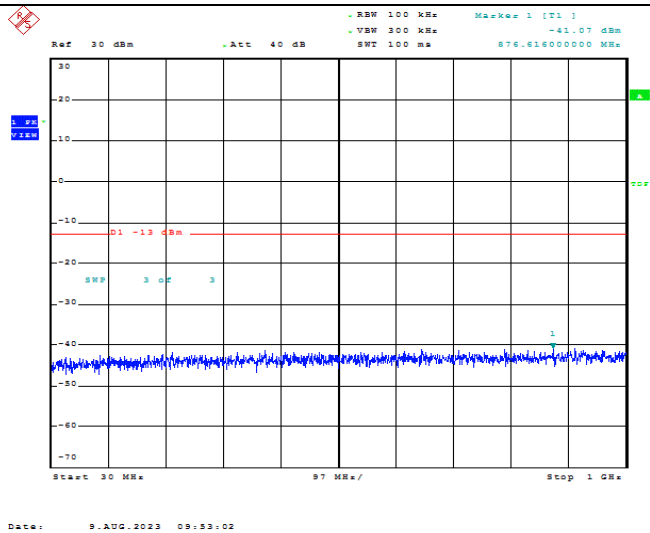

Band66-3MHz-16QAM-132657-1RB#0-Range2:1000~2000MHz