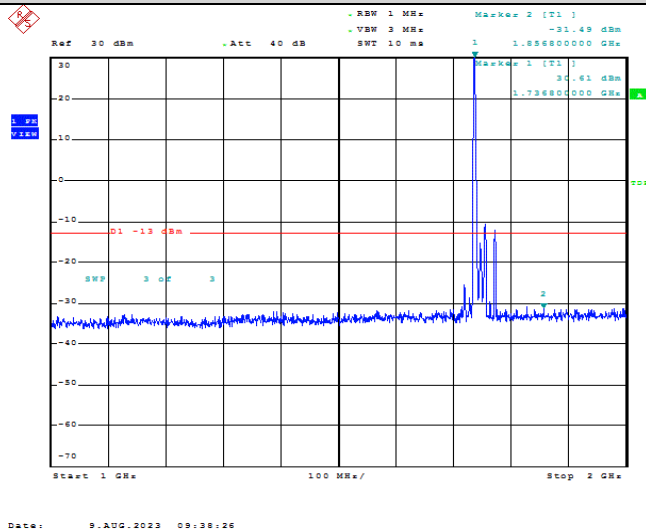

Band66-20MHz-QPSK-132322-1RB#0-Range2:1000~2000MHz