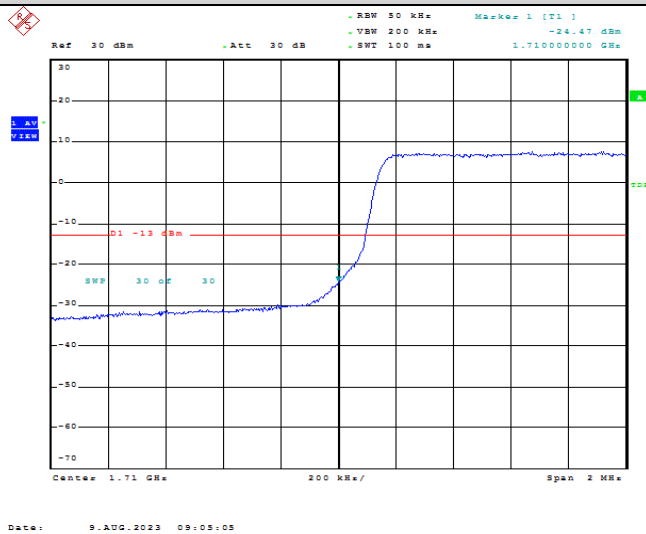

Band66-1.4MHz-16QAM-131979-1RB#5

Band66-1.4MHz-16QAM-131979-6RB#0

Band66-3MHz-QPSK-131987-1RB#0

Band66-3MHz-QPSK-131987-1RB#14

Band66-3MHz-QPSK-131987-15RB#0

Band66-3MHz-16QAM-131987-1RB#0

Band66-3MHz-16QAM-131987-1RB#14