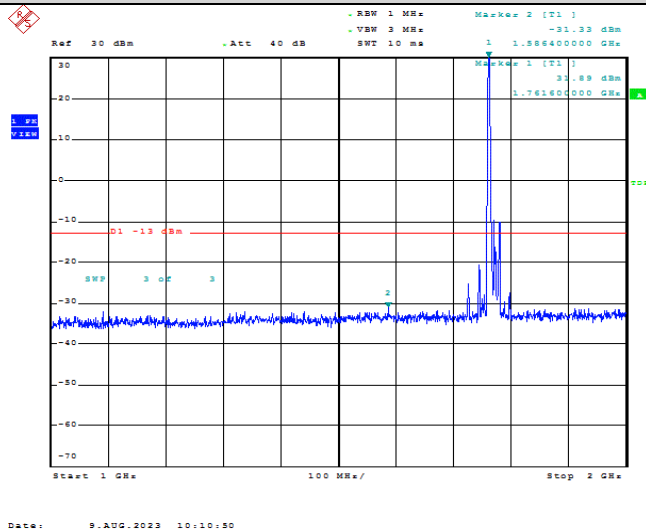

Band66-20MHz-QPSK-132572-1RB#0-Range1:30~1000MHz

Band66-20MHz-QPSK-132572-1RB#0-Range2:1000~2000MHz

Band66-20MHz-QPSK-132572-1RB#0-Range3:2000~132022MHz

Band66-20MHz-16QAM-132572-1RB#0-Range1:30~1000MHz

Band66-20MHz-16QAM-132572-1RB#0-Range2:1000~2000MHz