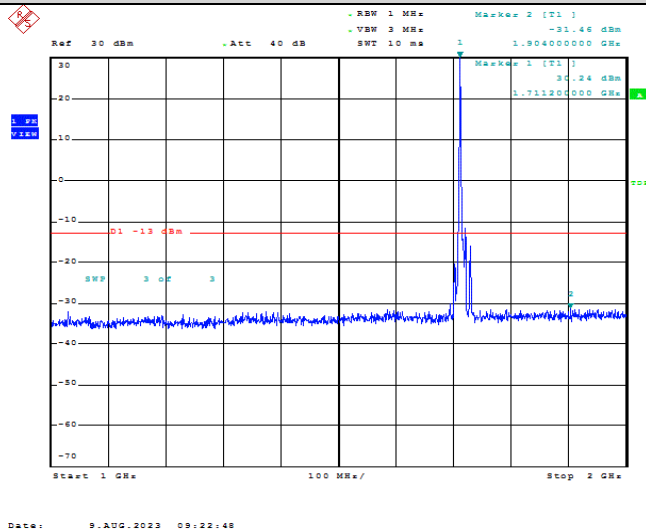

Band66-10MHz-QPSK-132322-1RB#0-Range3:2000~132022MHz

Date: 9.AUG.2023 09:23:34

Band66-10MHz-16QAM-132022-1RB#0-Range1:30~1000MHz

Band66-10MHz-16QAM-132022-1RB#0-Range2:1000~2000MHz

Band66-10MHz-16QAM-132022-1RB#0-Range3:2000~132022MHz