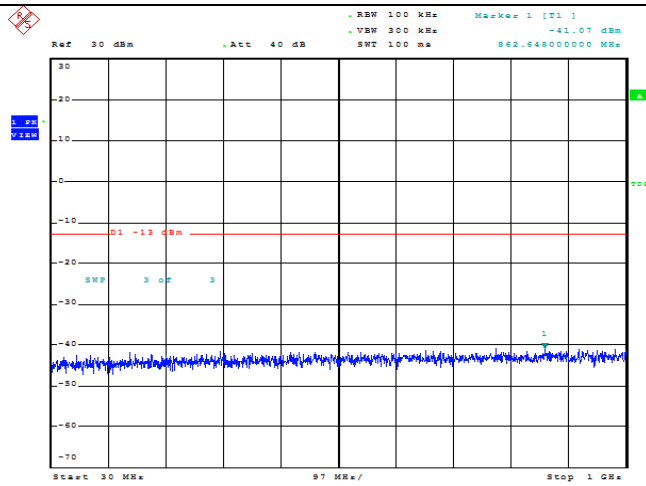

Date: 9.AUG.2023 09:23:14