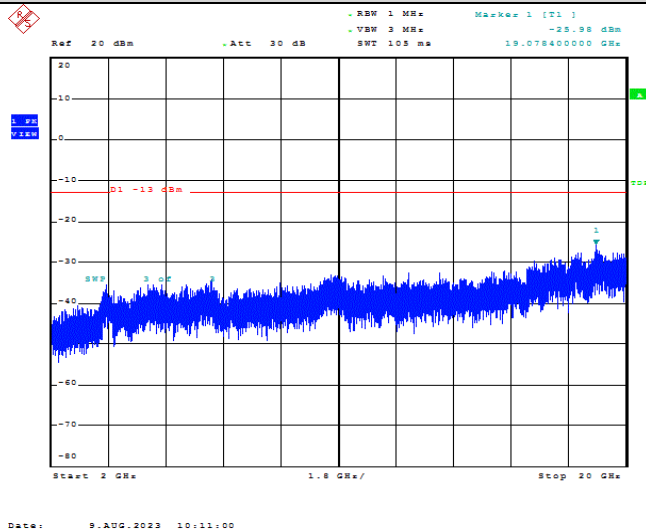

Band66-20MHz-16QAM-132572-1RB#0-Range3:2000~132022MHz