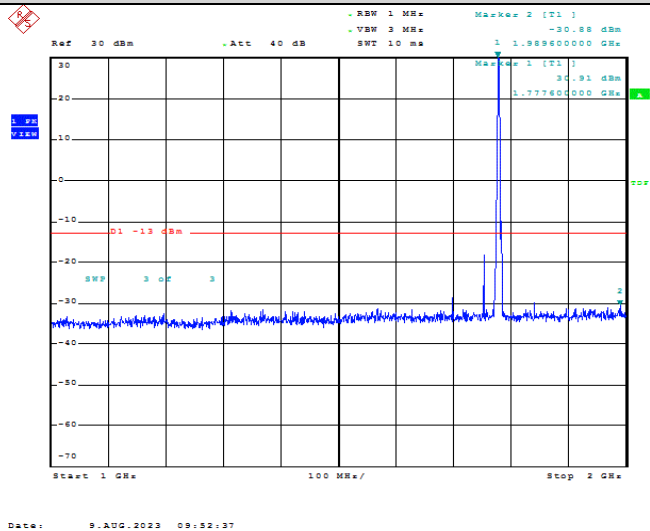

Band66-1.4MHz-16QAM-132665-1RB#0-Range3:2000~132022MHz

Band66-3MHz-QPSK-132657-1RB#0-Range1:30~1000MHz

Date: 9.AUG.2023 09:52:28

Band66-3MHz-QPSK-132657-1RB#0-Range2:1000~2000MHz

Date: 9.AUG.2023 09:52:37