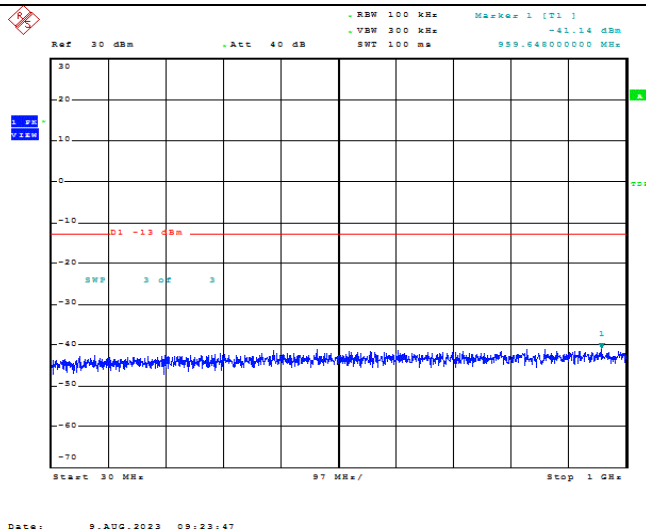

Band66-10MHz-16QAM-132322-1RB#0-Range2:1000~2000MHz

Band66-10MHz-16QAM-132322-1RB#0-Range3:2000~132022MHz

Band66-15MHz-QPSK-132047-1RB#0-Range1:30~1000MHz