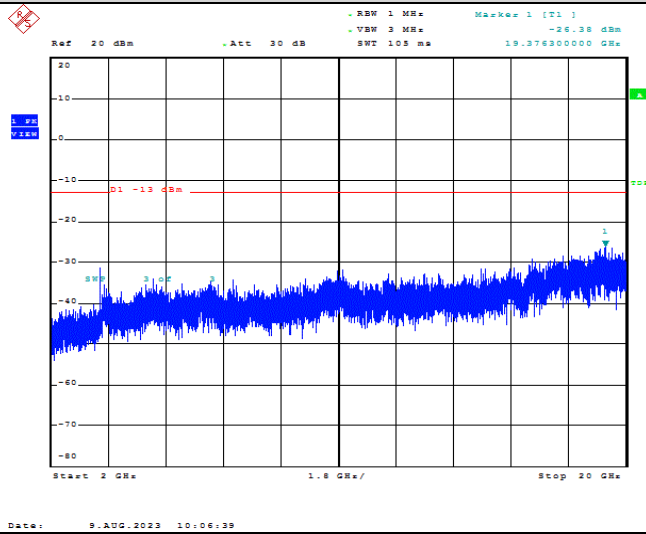

Band66-15MHz-QPSK-132597-1RB#0-Range3:2000~132022MHz

Band66-15MHz-16QAM-132597-1RB#0-Range1:30~1000MHz

Band66-15MHz-16QAM-132597-1RB#0-Range2:1000~2000MHz

Band66-15MHz-16QAM-132597-1RB#0-Range3:2000~132022MHz