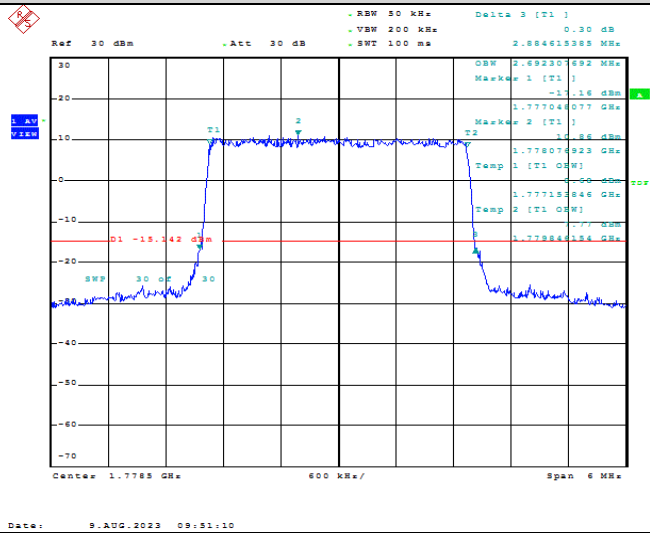

Band66-20MHz-16QAM-132072-100RB#0-18.013

Band66-20MHz-16QAM-132322-100RB#0-17.949

Band66-1.4MHz-QPSK-132665-6RB#0-1.091

Band66-1.4MHz-16QAM-132665-6RB#0-1.091

Band66-3MHz-QPSK-132657-15RB#0-2.692

Band66-3MHz-16QAM-132657-15RB#0-2.692