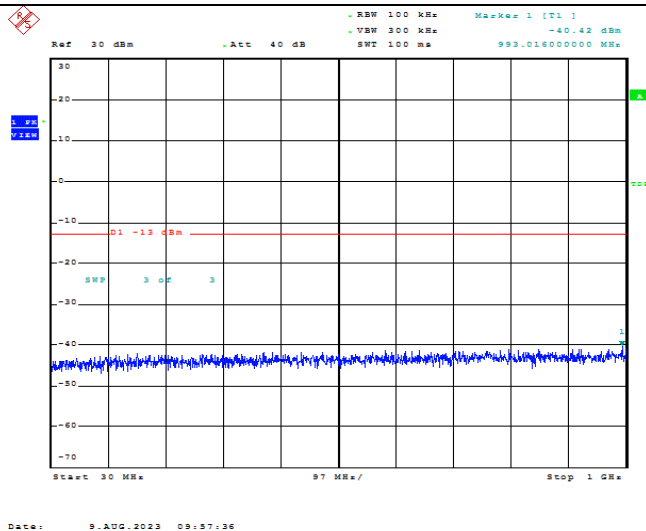

Band66-5MHz-QPSK-132647-1RB#0-Range1:30~1000MHz

Band66-5MHz-QPSK-132647-1RB#0-Range2:1000~2000MHz

Band66-5MHz-QPSK-132647-1RB#0-Range3:2000~132022MHz

Band66-5MHz-16QAM-132647-1RB#0-Range1:30~1000MHz

Date: 9.AUG.2023 09:57:36