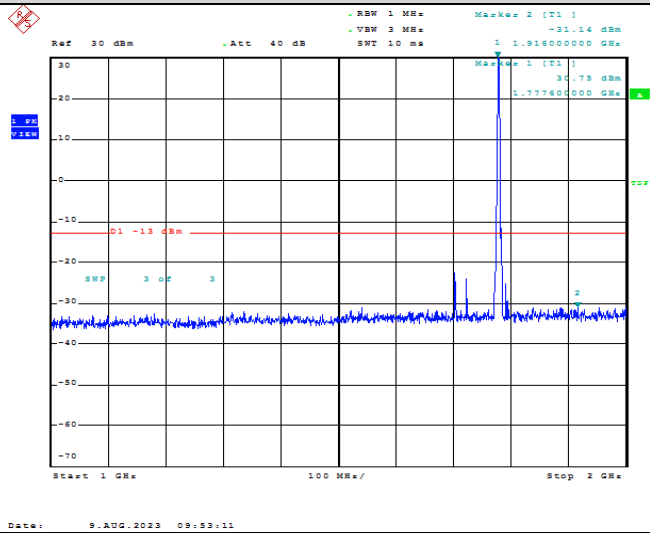

Band66-3MHz-QPSK-132657-1RB#0-Range3:2000~132022MHz

Date: 9.AUG.2023 09:52:48

Band66-3MHz-16QAM-132657-1RB#0-Range1:30~1000MHz

Band66-3MHz-16QAM-132657-1RB#0-Range2:1000~2000MHz

Band66-3MHz-16QAM-132657-1RB#0-Range3:2000~132022MHz