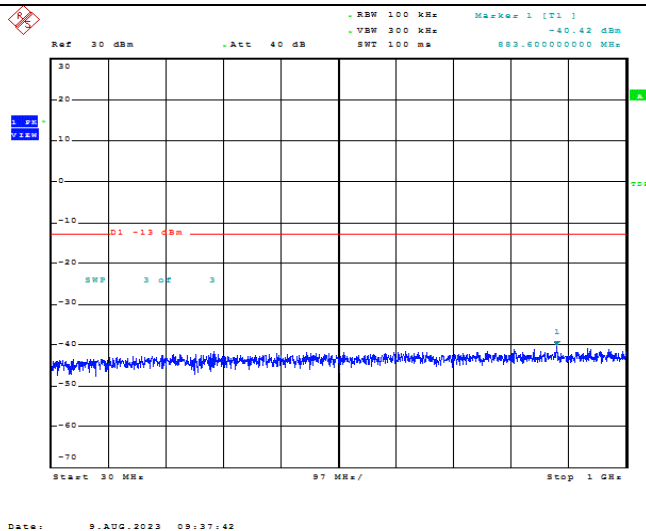

Band66-20MHz-QPSK-132322-1RB#0-Range1:30~1000MHz

Band66-20MHz-QPSK-132322-1RB#0-Range2:1000~2000MHz

Band66-20MHz-QPSK-132322-1RB#0-Range3:2000~132022MHz

Band66-20MHz-16QAM-132072-1RB#0-Range1:30~1000MHz

Date: 9.AUG.2023 09:37:42