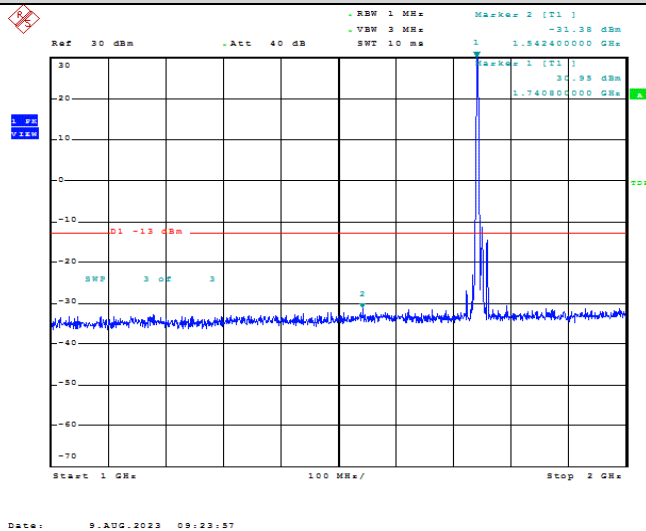

Band66-10MHz-16QAM-132322-1RB#0-Range2:1000~2000MHz