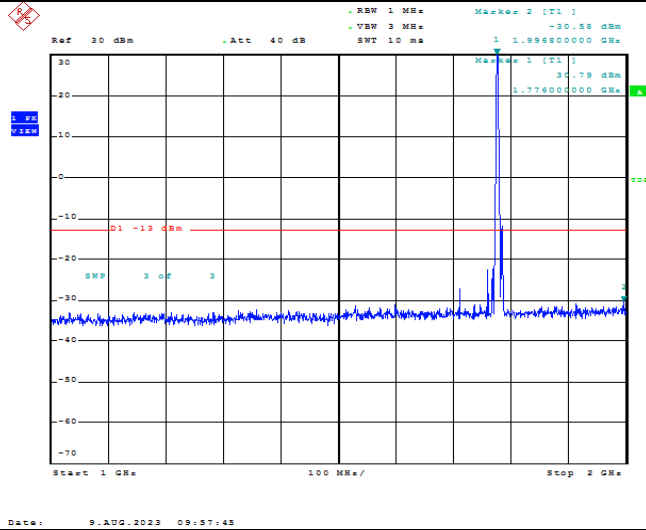

Band66-5MHz-16QAM-132647-1RB#0-Range2:1000~2000MHz

Date: 9.AUG.2023 09:57:45

Band66-5MHz-16QAM-132647-1RB#0-Range3:2000~132022MHz