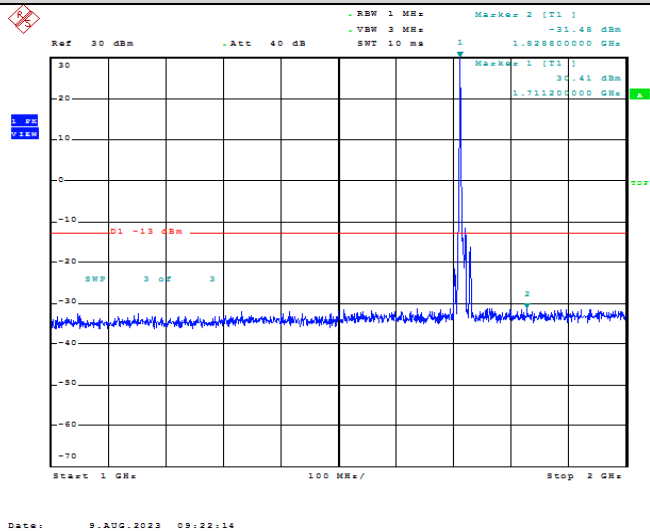

Band66-5MHz-16QAM-132322-1RB#0-Range2:1000~2000MHz

Band66-5MHz-16QAM-132322-1RB#0-Range3:2000~132022MHz

Band66-10MHz-QPSK-132022-1RB#0-Range1:30~1000MHz

Band66-10MHz-QPSK-132022-1RB#0-Range2:1000~2000MHz