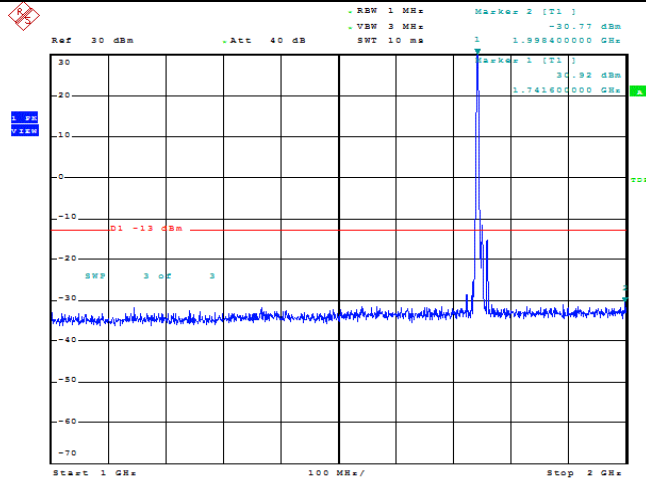

Band66-10MHz-QPSK-132022-1RB#0-Range3:2000~132022MHz

Band66-10MHz-QPSK-132322-1RB#0-Range1:30~1000MHz

Date: 9.AUG.2023 09:23:14

Band66-10MHz-QPSK-132322-1RB#0-Range2:1000~2000MHz

Date: 9.AUG.2023 09:23:23