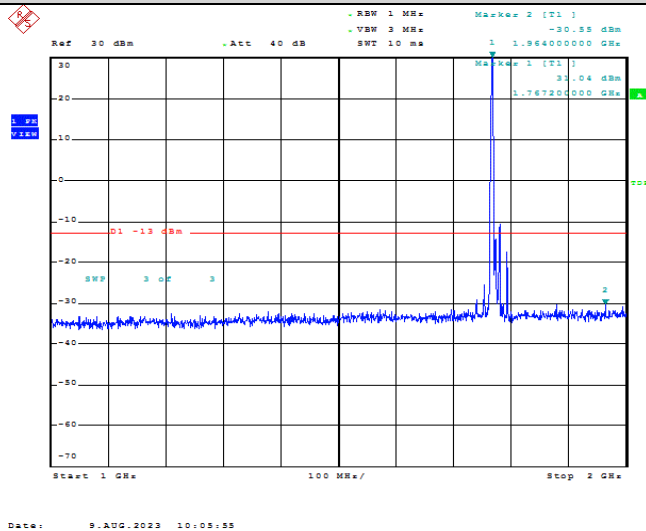

Band66-10MHz-16QAM-132622-1RB#0-Range2:1000~2000MHz

Band66-10MHz-16QAM-132622-1RB#0-Range3:2000~132022MHz

Band66-15MHz-QPSK-132597-1RB#0-Range1:30~1000MHz

Band66-15MHz-QPSK-132597-1RB#0-Range2:1000~2000MHz