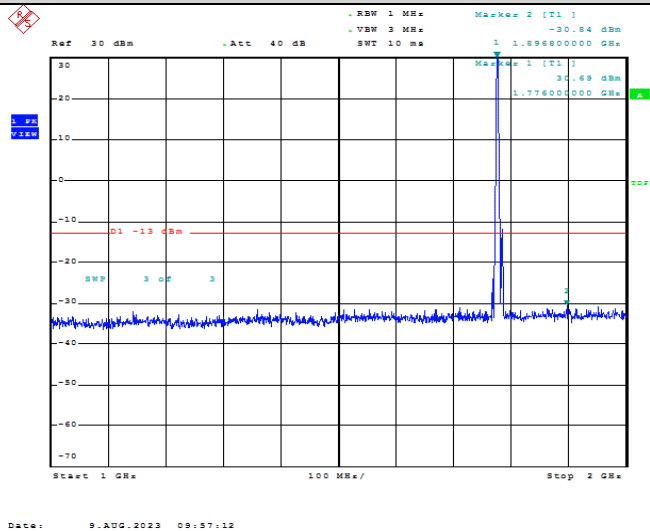

Band66-5MHz-QPSK-132647-1RB#0-Range2:1000~2000MHz