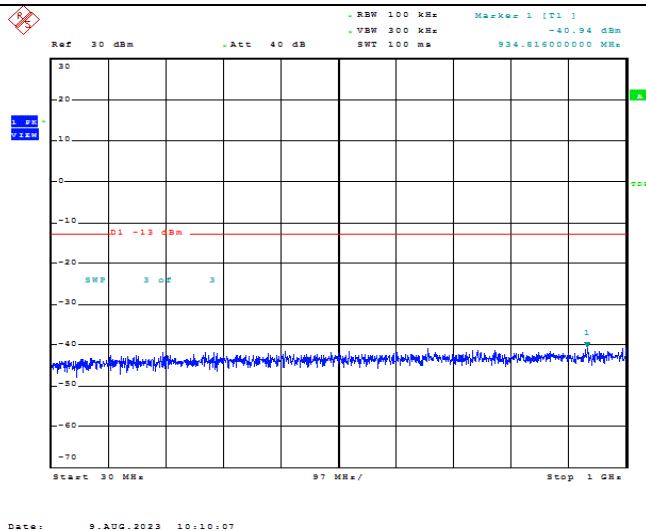

Band66-20MHz-QPSK-132572-1RB#0-Range2:1000~2000MHz

Band66-20MHz-QPSK-132572-1RB#0-Range3:2000~132022MHz

Band66-20MHz-16QAM-132572-1RB#0-Range1:30~1000MHz