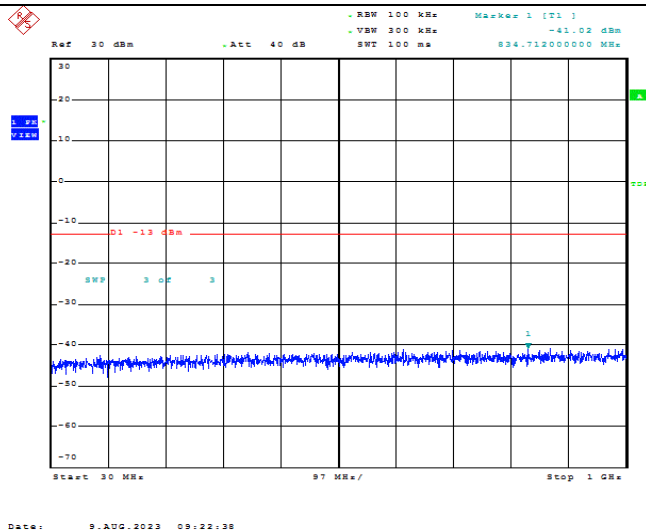

Band66-10MHz-16QAM-132022-1RB#0-Range2:1000~2000MHz

Band66-10MHz-16QAM-132022-1RB#0-Range3:2000~132022MHz

Band66-10MHz-16QAM-132322-1RB#0-Range1:30~1000MHz