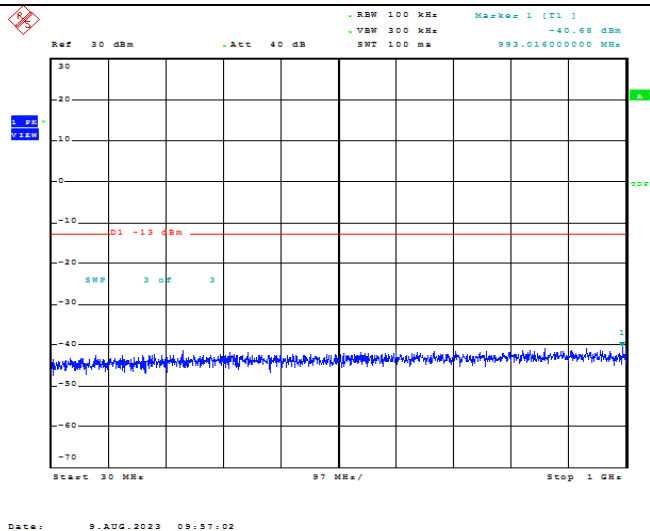

Band66-5MHz-QPSK-132647-1RB#0-Range2:1000~2000MHz

Band66-5MHz-QPSK-132647-1RB#0-Range3:2000~132022MHz

Band66-5MHz-16QAM-132647-1RB#0-Range1:30~1000MHz