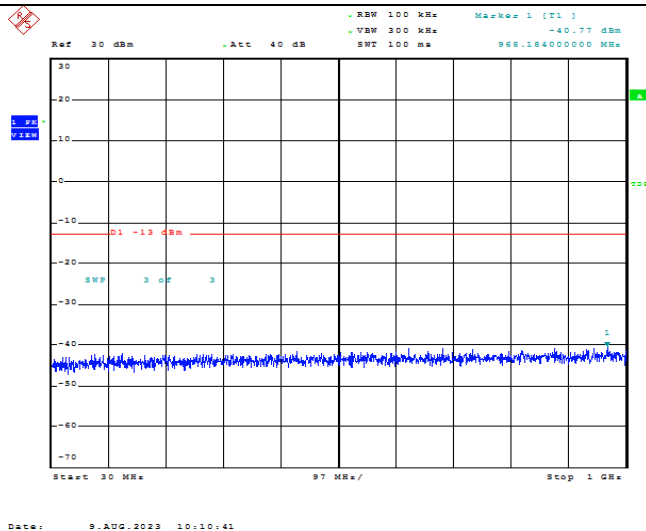

Band66-20MHz-QPSK-132572-1RB#0-Range1:30~1000MHz

Band66-20MHz-QPSK-132572-1RB#0-Range2:1000~2000MHz

Band66-20MHz-QPSK-132572-1RB#0-Range3:2000~132022MHz

Band66-20MHz-16QAM-132572-1RB#0-Range1:30~1000MHz

Band66-20MHz-16QAM-132572-1RB#0-Range2:1000~2000MHz