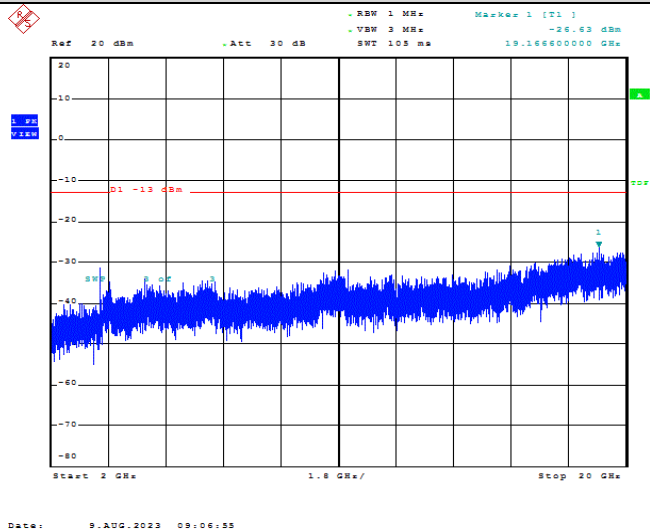

Band66-3MHz-QPSK-131987-1RB#0-Range3:2000~132022MHz

Band66-3MHz-QPSK-132322-1RB#0-Range1:30~1000MHz

Band66-3MHz-QPSK-132322-1RB#0-Range2:1000~2000MHz

Band66-3MHz-QPSK-132322-1RB#0-Range3:2000~132022MHz

Band66-3MHz-16QAM-131987-1RB#0-Range1:30~1000MHz