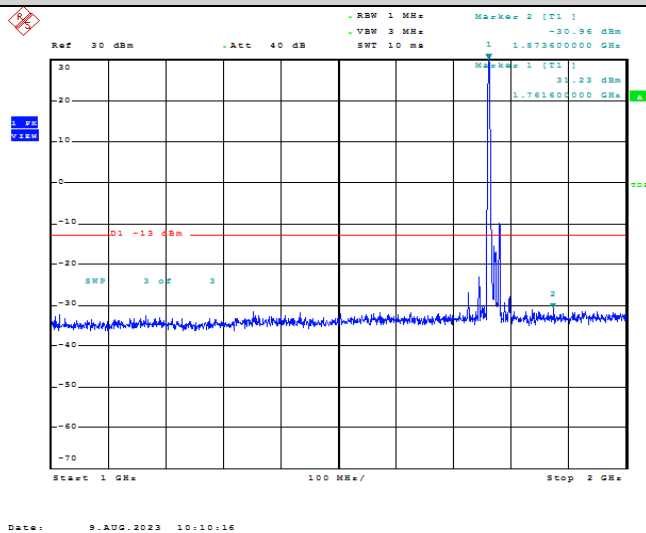

Band66-20MHz-QPSK-132572-1RB#0-Range2:1000~2000MHz