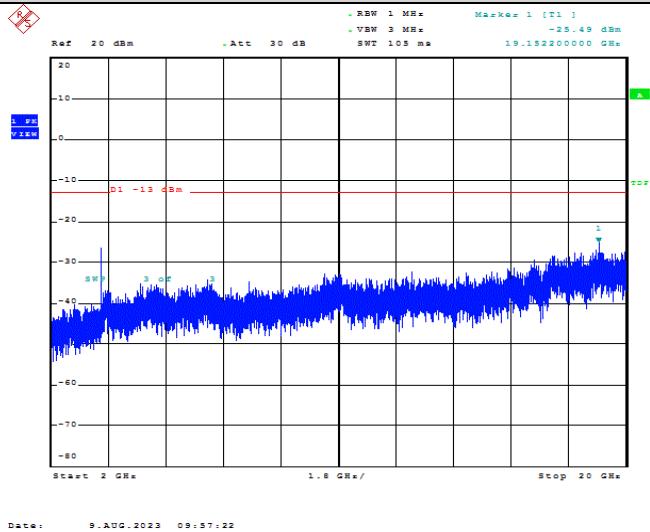

Band66-5MHz-QPSK-132647-1RB#0-Range3:2000~132022MHz

Band66-5MHz-16QAM-132647-1RB#0-Range1:30~1000MHz