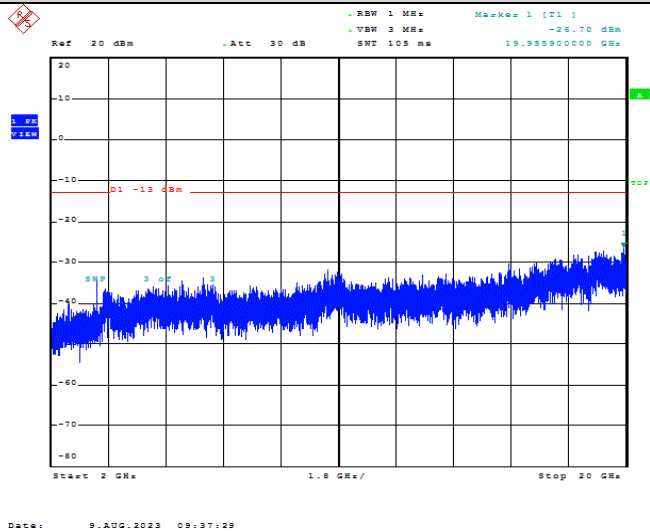

Band66-15MHz-16QAM-132322-1RB#0-Range3:2000~132022MHz

Band66-20MHz-QPSK-132072-1RB#0-Range1:30~1000MHz

Band66-20MHz-QPSK-132072-1RB#0-Range2:1000~2000MHz

Band66-20MHz-QPSK-132072-1RB#0-Range3:2000~132022MHz