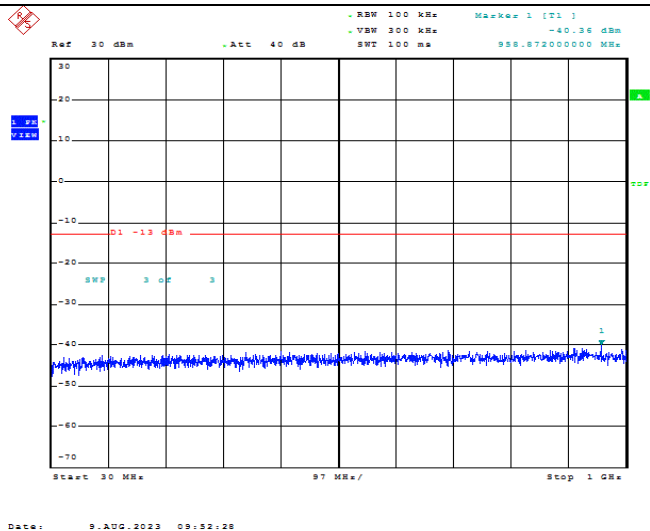

Date: 9.AUG.2023 09:52:28