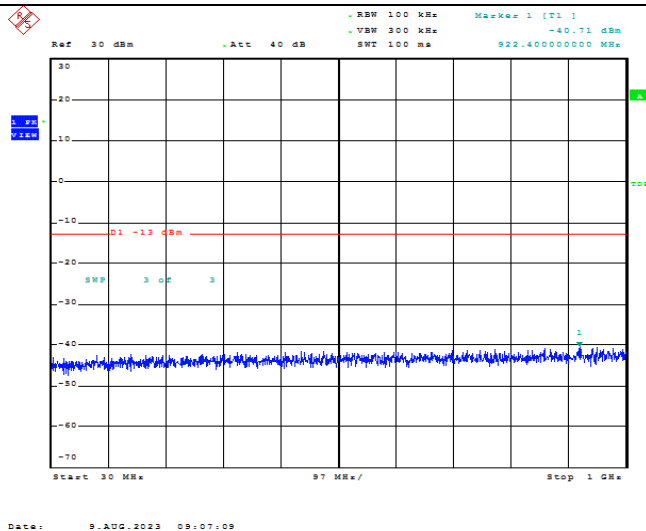

Date: 9.AUG.2023 09:07:09