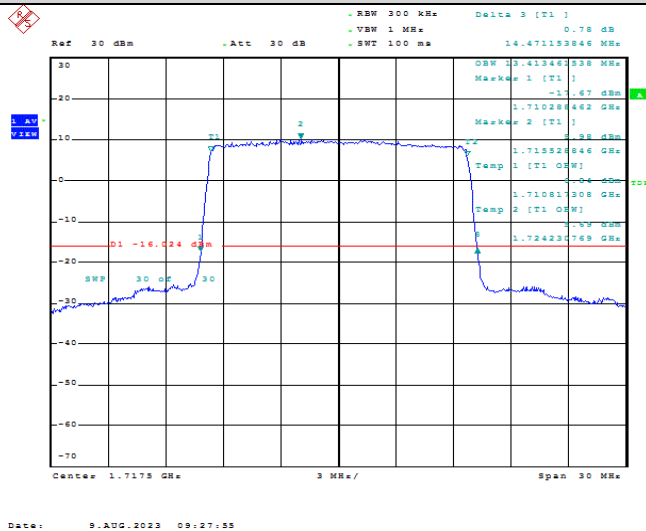

Band66-15MHz-16QAM-132322-75RB#0-13.462