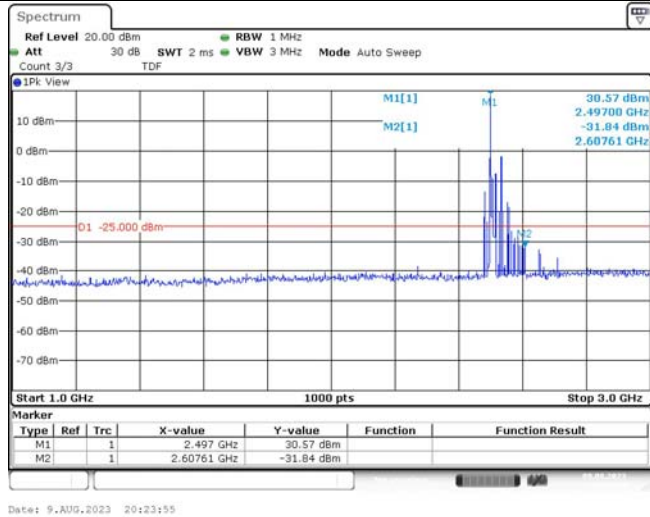

Band41-15MHz-16QAM-41515-1RB#0-Range1:30~1000MHz

Band41-15MHz-16QAM-41515-1RB#0-Range2:1000~3000MHz

Band41-15MHz-16QAM-41515-1RB#0-Range3:3000~26500MHz

Band41-20MHz-QPSK-39750-1RB#0-Range1:30~1000MHz

Band41-20MHz-QPSK-39750-1RB#0-Range2:1000~3000MHz