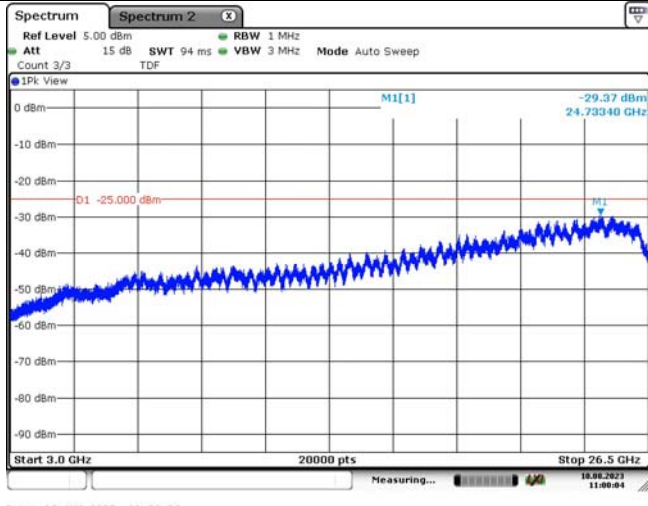

Band41-20MHz-QPSK-40620-1RB#0-Range1:30~1000MHz

Band41-20MHz-QPSK-40620-1RB#0-Range2:1000~3000MHz

Band41-20MHz-QPSK-40620-1RB#0-Range3:3000~26500MHz