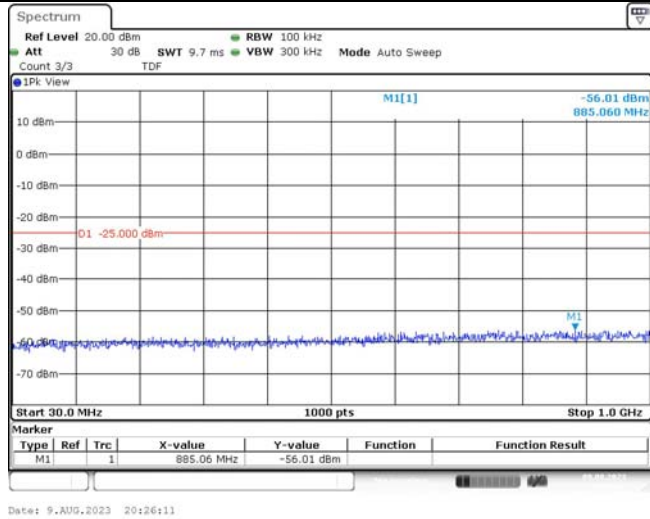

Band41-20MHz-16QAM-40620-1RB#0-Range1:30~1000MHz

Band41-20MHz-16QAM-40620-1RB#0-Range2:1000~3000MHz

Band41-20MHz-16QAM-40620-1RB#0-Range3:3000~26500MHz

Band41-20MHz-16QAM-41490-1RB#0-Range1:30~1000MHz

Band41-20MHz-16QAM-41490-1RB#0-Range2:1000~3000MHz