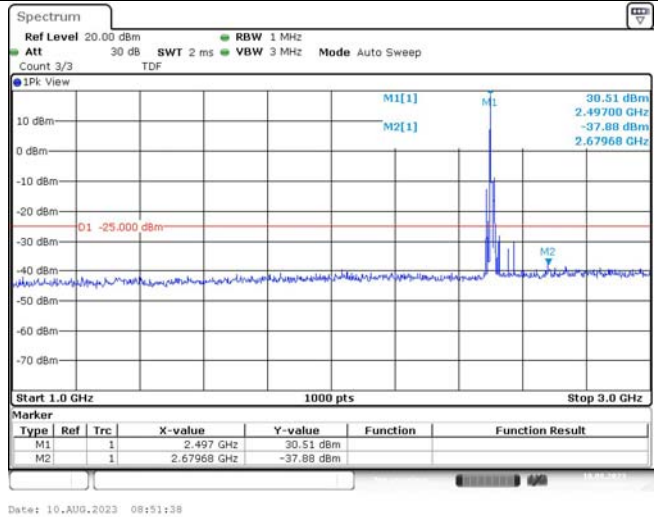

Band41-15MHz-QPSK-41515-1RB#0-Range1:30~1000MHz

Band41-15MHz-QPSK-41515-1RB#0-Range2:1000~3000MHz

Band41-15MHz-QPSK-41515-1RB#0-Range3:3000~26500MHz

Band41-15MHz-16QAM-39725-1RB#0-Range1:30~1000MHz

Band41-15MHz-16QAM-39725-1RB#0-Range2:1000~3000MHz