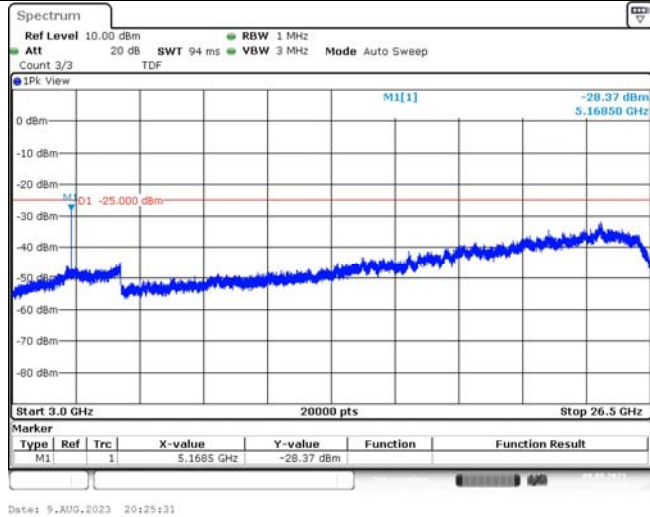

Band41-20MHz-16QAM-40620-1RB#0-Range3:3000~26500MHz