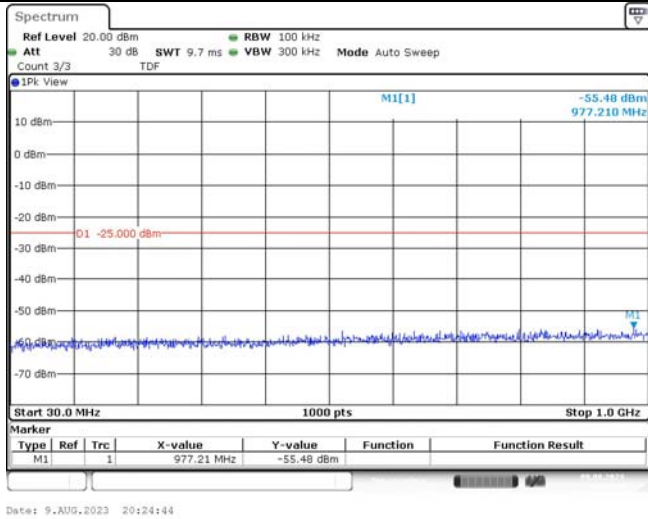

Band41-20MHz-QPSK-40620-1RB#0-Range1:30~1000MHz