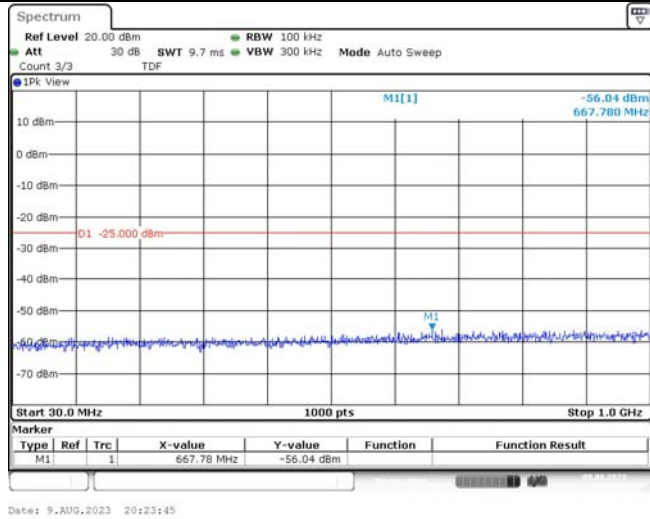

Band41-15MHz-16QAM-41515-1RB#0-Range1:30~1000MHz

Band41-15MHz-16QAM-41515-1RB#0-Range2:1000~3000MHz

Band41-15MHz-16QAM-41515-1RB#0-Range3:3000~26500MHz

Band41-20MHz-QPSK-39750-1RB#0-Range1:30~1000MHz

Band41-20MHz-QPSK-39750-1RB#0-Range2:1000~3000MHz