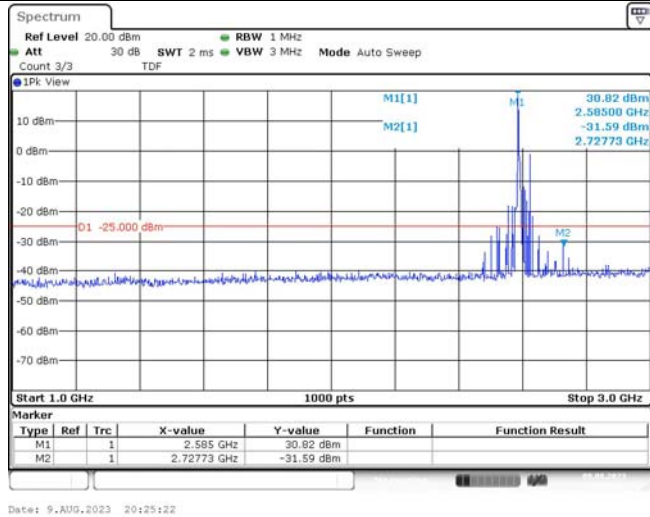

Band41-20MHz-16QAM-40620-1RB#0-Range2:1000~3000MHz

Band41-20MHz-16QAM-40620-1RB#0-Range3:3000~26500MHz