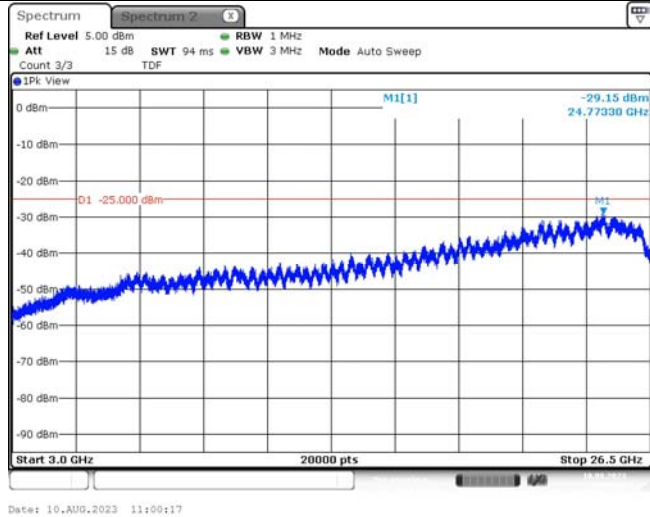

Band41-20MHz-QPSK-41490-1RB#0-Range2:1000~3000MHz

Band41-20MHz-QPSK-41490-1RB#0-Range3:3000~26500MHz

Band41-20MHz-16QAM-39750-1RB#0-Range1:30~1000MHz

Band41-20MHz-16QAM-39750-1RB#0-Range2:1000~3000MHz

Band41-20MHz-16QAM-39750-1RB#0-Range1:3000~26500MHz