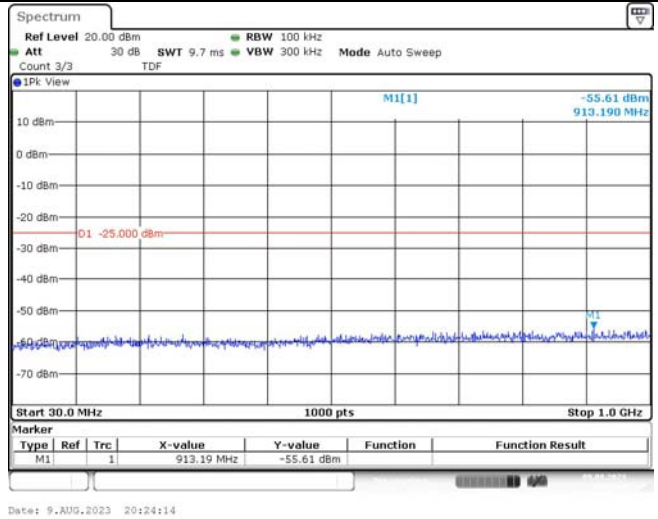

Band41-20MHz-QPSK-41490-1RB#0-Range2:1000~3000MHz

Band41-20MHz-QPSK-41490-1RB#0-Range3:3000~26500MHz

Band41-20MHz-16QAM-39750-1RB#0-Range1:30~1000MHz

Band41-20MHz-16QAM-39750-1RB#0-Range2:1000~3000MHz

Band41-20MHz-16QAM-39750-1RB#0-Range1:3000~26500MHz