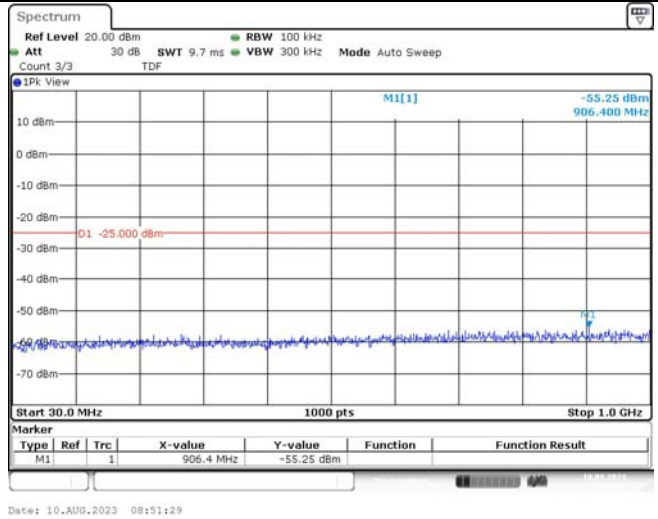

Band41-15MHz-QPSK-41515-1RB#0-Range1:30~1000MHz

Band41-15MHz-QPSK-41515-1RB#0-Range2:1000~3000MHz

Band41-15MHz-QPSK-41515-1RB#0-Range3:3000~26500MHz

Band41-15MHz-16QAM-39725-1RB#0-Range1:30~1000MHz

Band41-15MHz-16QAM-39725-1RB#0-Range2:1000~3000MHz