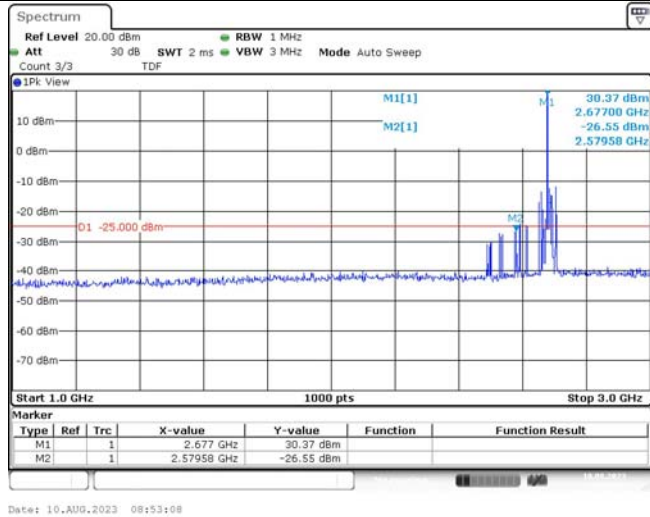

Band41-15MHz-QPSK-41515-1RB#0-Range1:30~1000MHz

Band41-15MHz-QPSK-41515-1RB#0-Range2:1000~3000MHz

Band41-15MHz-QPSK-41515-1RB#0-Range3:3000~26500MHz

Band41-15MHz-16QAM-39725-1RB#0-Range1:30~1000MHz

Band41-15MHz-16QAM-39725-1RB#0-Range2:1000~3000MHz