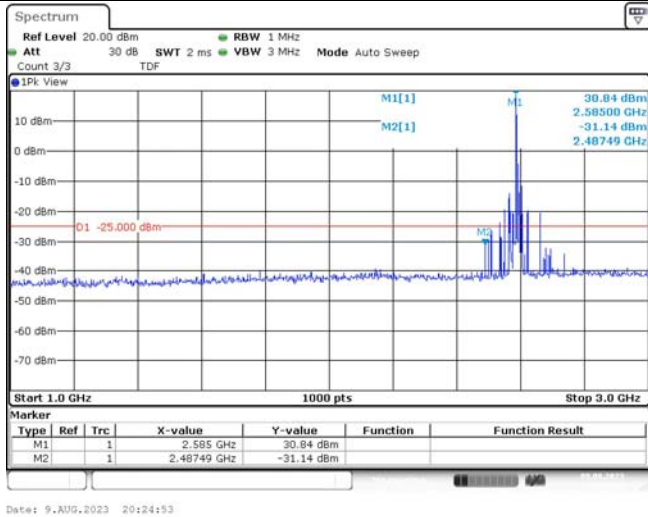

Band41-20MHz-QPSK-40620-1RB#0-Range2:1000~3000MHz

Band41-20MHz-QPSK-40620-1RB#0-Range3:3000~26500MHz