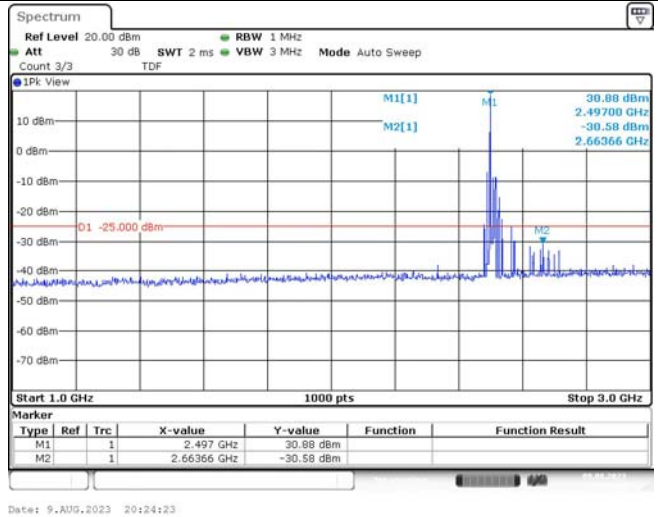

Band41-20MHz-QPSK-41490-1RB#0-Range2:1000~3000MHz

Band41-20MHz-QPSK-41490-1RB#0-Range3:3000~26500MHz

Band41-20MHz-16QAM-39750-1RB#0-Range1:30~1000MHz

Band41-20MHz-16QAM-39750-1RB#0-Range2:1000~3000MHz

Band41-20MHz-16QAM-39750-1RB#0-Range1:3000~26500MHz