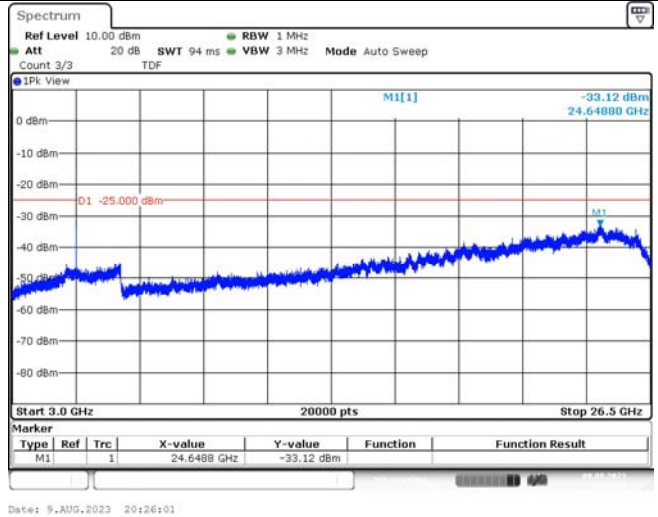

Band41-20MHz-16QAM-39750-1RB#0-Range1:30~1000MHz

Band41-20MHz-16QAM-39750-1RB#0-Range2:1000~3000MHz

Band41-20MHz-16QAM-39750-1RB#0-Range1:3000~26500MHz