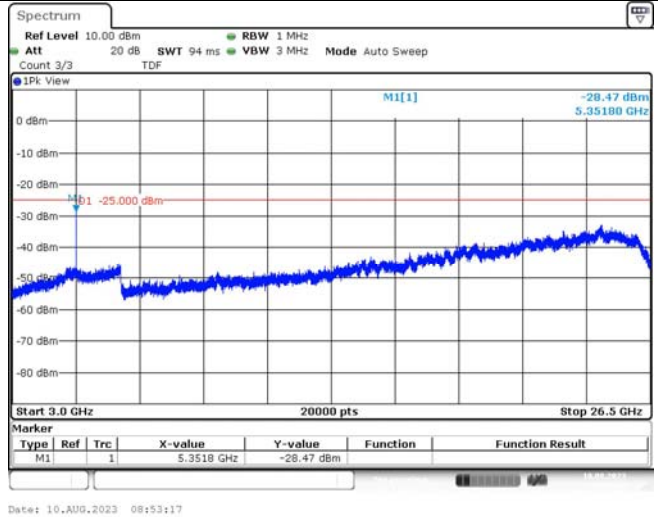

Band41-15MHz-QPSK-41515-1RB#0-Range1:30~1000MHz

Band41-15MHz-QPSK-41515-1RB#0-Range2:1000~3000MHz

Band41-15MHz-QPSK-41515-1RB#0-Range3:3000~26500MHz

Band41-15MHz-16QAM-39725-1RB#0-Range1:30~1000MHz

Band41-15MHz-16QAM-39725-1RB#0-Range2:1000~3000MHz