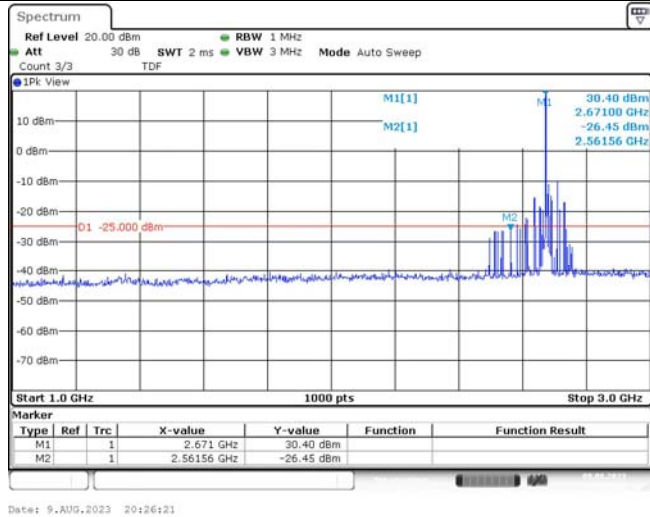

Band41-20MHz-16QAM-40620-1RB#0-Range1:30~1000MHz

Band41-20MHz-16QAM-40620-1RB#0-Range2:1000~3000MHz

Band41-20MHz-16QAM-40620-1RB#0-Range3:3000~26500MHz

Band41-20MHz-16QAM-41490-1RB#0-Range1:30~1000MHz

Band41-20MHz-16QAM-41490-1RB#0-Range2:1000~3000MHz