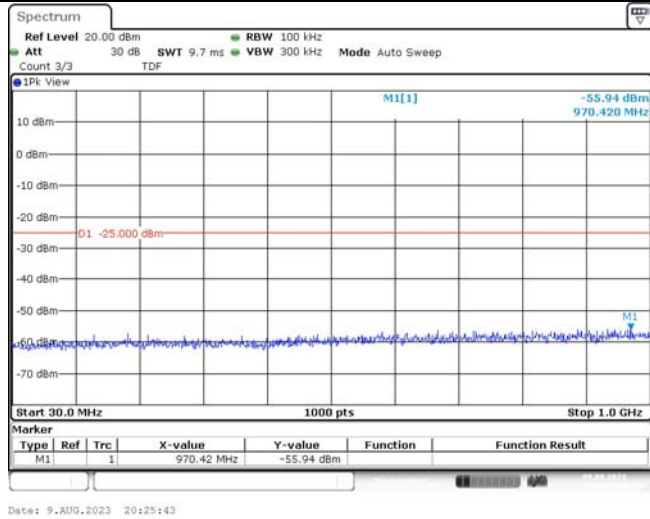

Band41-20MHz-QPSK-39750-1RB#0-Range1:3000~26500MHz

Band41-20MHz-QPSK-40620-1RB#0-Range1:30~1000MHz

Band41-20MHz-QPSK-40620-1RB#0-Range2:1000~3000MHz

Band41-20MHz-QPSK-40620-1RB#0-Range3:3000~26500MHz

Band41-20MHz-QPSK-41490-1RB#0-Range1:30~1000MHz