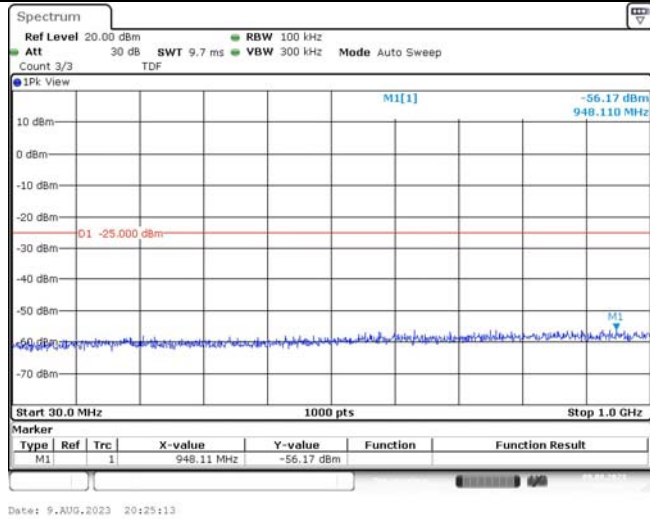

Band41-20MHz-16QAM-40620-1RB#0-Range1:30~1000MHz

Band41-20MHz-16QAM-40620-1RB#0-Range2:1000~3000MHz