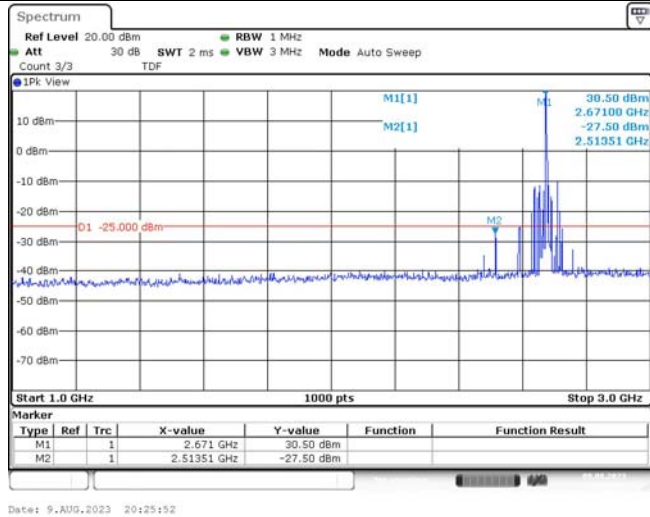

Band41-20MHz-QPSK-41490-1RB#0-Range2:1000~3000MHz

Band41-20MHz-QPSK-41490-1RB#0-Range3:3000~26500MHz