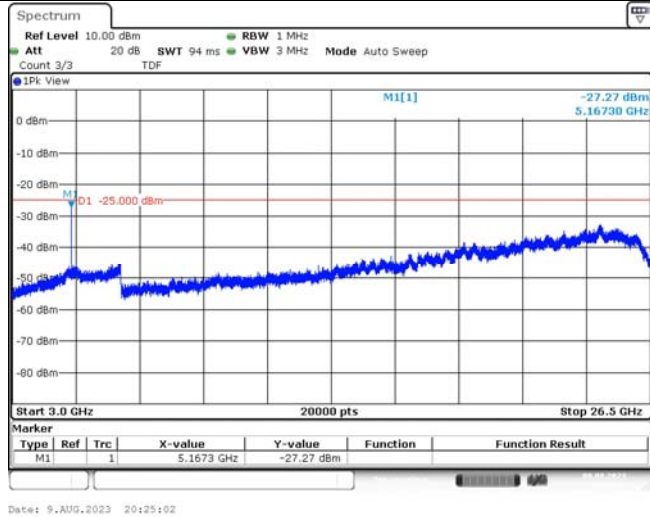

Band41-20MHz-QPSK-39750-1RB#0-Range1:3000~26500MHz

Band41-20MHz-QPSK-40620-1RB#0-Range1:30~1000MHz

Band41-20MHz-QPSK-40620-1RB#0-Range2:1000~3000MHz

Band41-20MHz-QPSK-40620-1RB#0-Range3:3000~26500MHz

Band41-20MHz-QPSK-41490-1RB#0-Range1:30~1000MHz