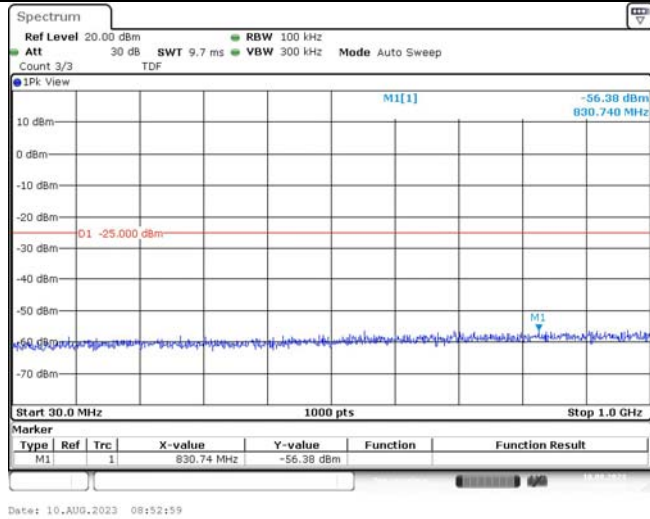

Band41-15MHz-QPSK-41515-1RB#0-Range1:30~1000MHz

Band41-15MHz-QPSK-41515-1RB#0-Range2:1000~3000MHz

Band41-15MHz-QPSK-41515-1RB#0-Range3:3000~26500MHz

Band41-15MHz-16QAM-39725-1RB#0-Range1:30~1000MHz

Band41-15MHz-16QAM-39725-1RB#0-Range2:1000~3000MHz