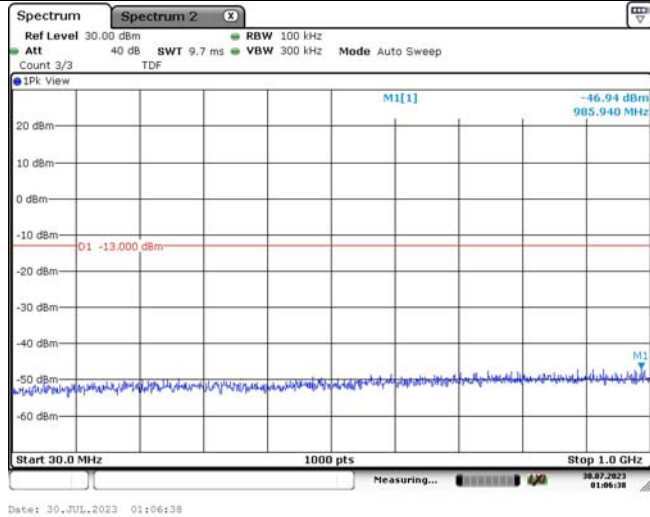

Band25-10MHz-16QAM-26365-1RB#0-Range1:30~1000MHz