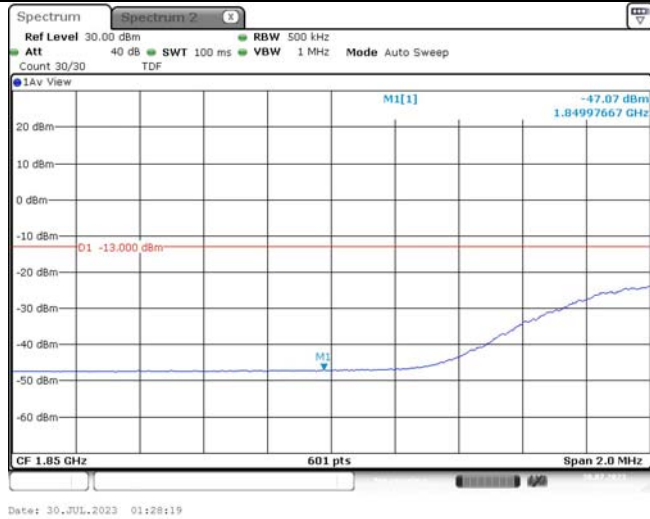

Band25-20MHz-QPSK-26590-1RB#99

Band25-20MHz-QPSK-26590-100RB#0

Band25-20MHz-16QAM-26140-1RB#0

Band25-20MHz-16QAM-26140-1RB#99

Band25-20MHz-16QAM-26140-100RB#0

Band25-20MHz-16QAM-26590-1RB#0

Band25-20MHz-16QAM-26590-1RB#99