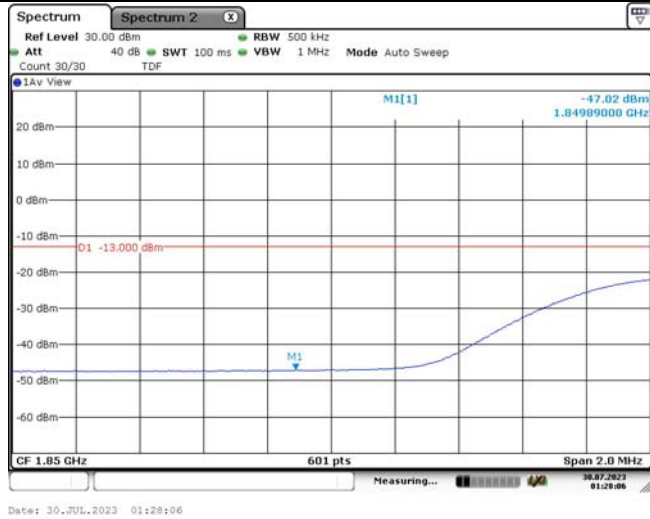

Band25-15MHz-16QAM-26615-1RB#0

Band25-15MHz-16QAM-26615-1RB#74

Band25-15MHz-16QAM-26615-75RB#0

Band25-20MHz-QPSK-26140-1RB#0

Band25-20MHz-QPSK-26140-1RB#99

Band25-20MHz-QPSK-26140-100RB#0

Band25-20MHz-QPSK-26590-1RB#0