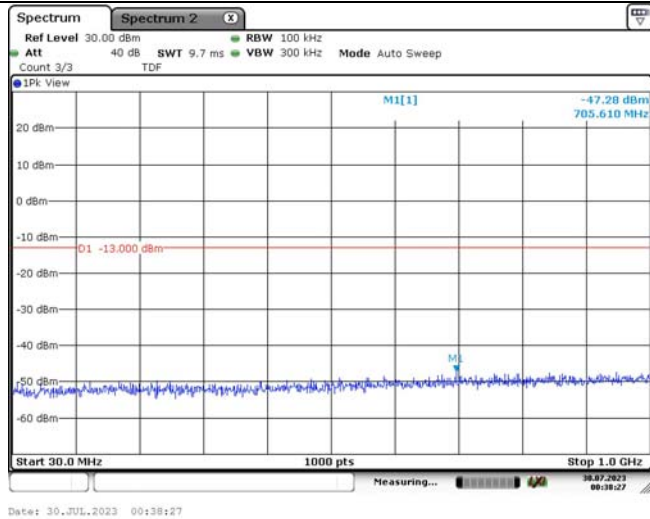

Band25-3MHz-16QAM-26055-1RB#0-Range1:30~1000MHz