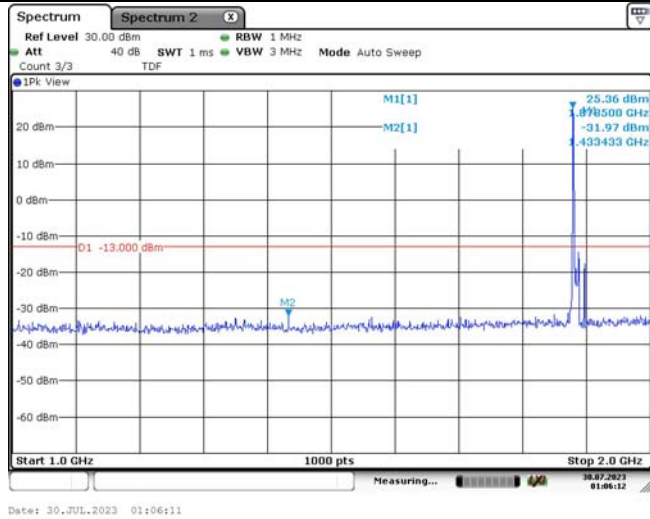

Band25-10MHz-QPSK-26090-1RB#0-Range2:1000~2000MHz

Band25-10MHz-QPSK-26090-1RB#0-Range3:2000~20000MHz

Band25-10MHz-QPSK-26365-1RB#0-Range1:30~1000MHz

Band25-10MHz-QPSK-26365-1RB#0-Range2:1000~2000MHz

Band25-10MHz-QPSK-26365-1RB#0-Range3:2000~20000MHz