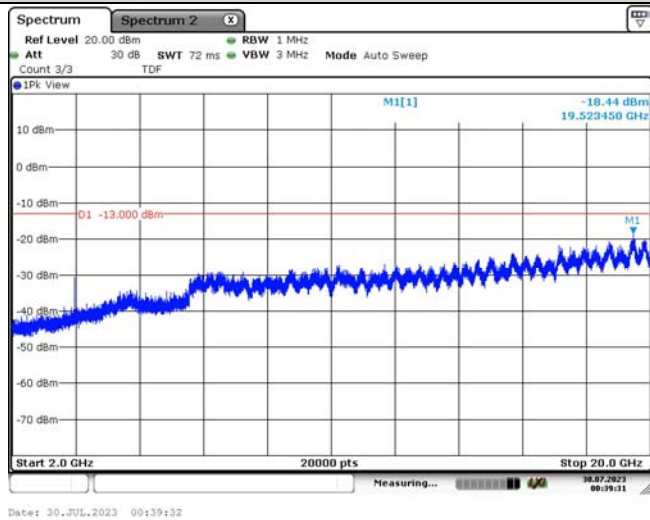

Band25-3MHz-QPSK-26055-1RB#0-Range3:2000~20000MHz

Band25-3MHz-QPSK-26365-1RB#0-Range1:30~1000MHz

Band25-3MHz-QPSK-26365-1RB#0-Range2:1000~2000MHz

Band25-3MHz-QPSK-26365-1RB#0-Range3:2000~20000MHz

Band25-3MHz-QPSK-26675-1RB#0-Range1:30~1000MHz