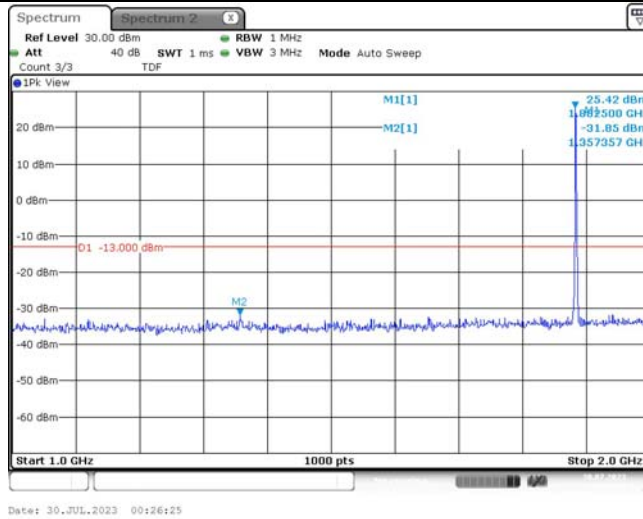

Band25-1.4MHz-QPSK-26365-1RB#0-Range2:1000~2000MHz