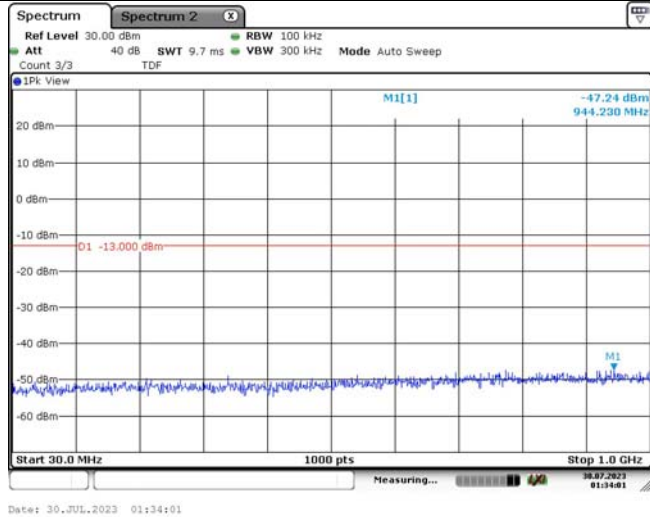

Band25-20MHz-16QAM-26590-1RB#0-Range1:30~1000MHz