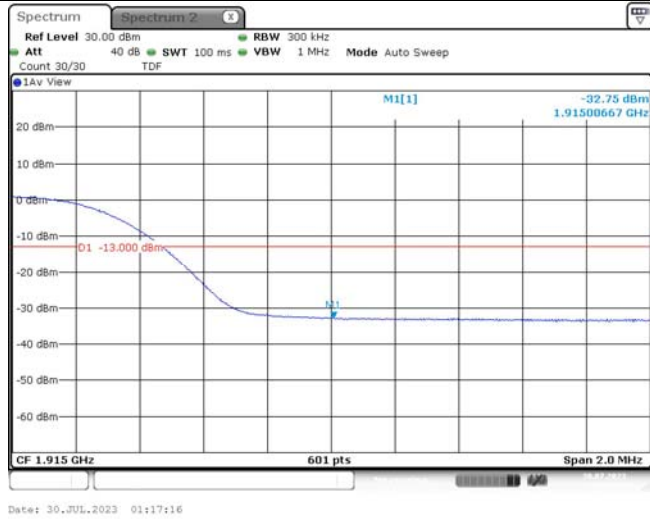

Band25-15MHz-16QAM-26615-75RB#0

Band25-20MHz-QPSK-26140-1RB#0