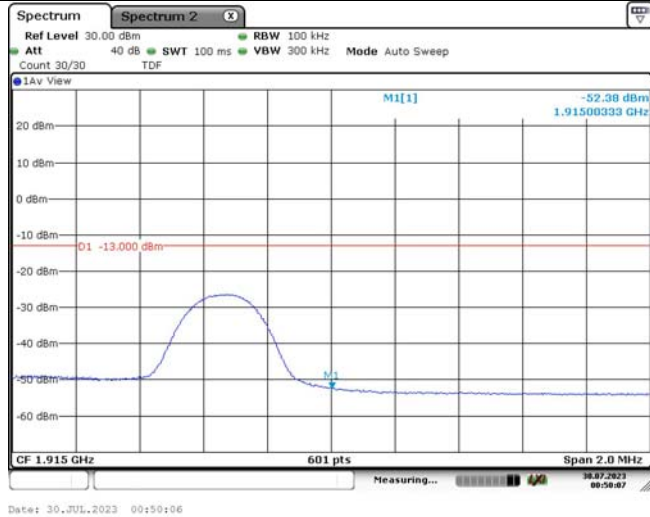

Band25-3MHz-16QAM-26675-1RB#14

Band25-3MHz-16QAM-26675-15RB#0

Band25-5MHz-QPSK-26065-1RB#0

Band25-5MHz-QPSK-26065-1RB#24

Band25-5MHz-QPSK-26065-25RB#0

Band25-5MHz-QPSK-26665-1RB#0

Band25-5MHz-QPSK-26665-1RB#24