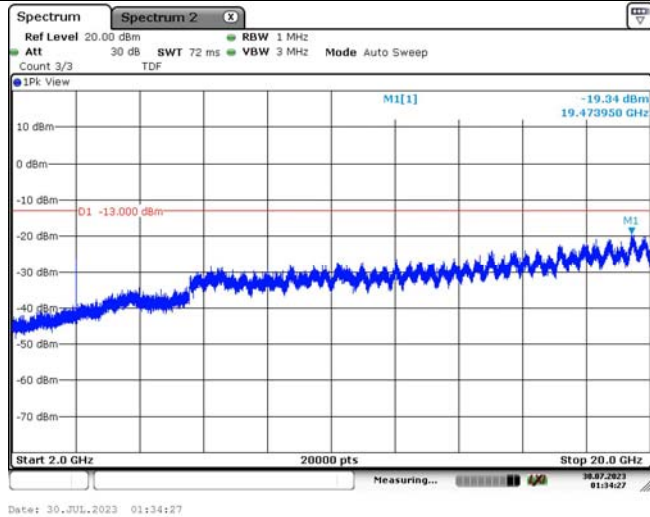

Band25-20MHz-16QAM-26365-1RB#0-Range3:2000~20000MHz

Band25-20MHz-16QAM-26590-1RB#0-Range1:30~1000MHz

Band25-20MHz-16QAM-26590-1RB#0-Range2:1000~2000MHz

Band25-20MHz-16QAM-26590-1RB#0-Range3:2000~20000MHz