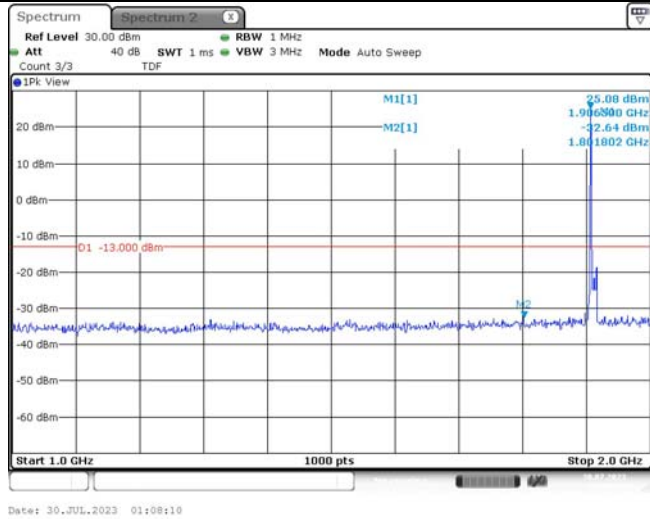

Band25-10MHz-16QAM-26640-1RB#0-Range2:1000~2000MHz