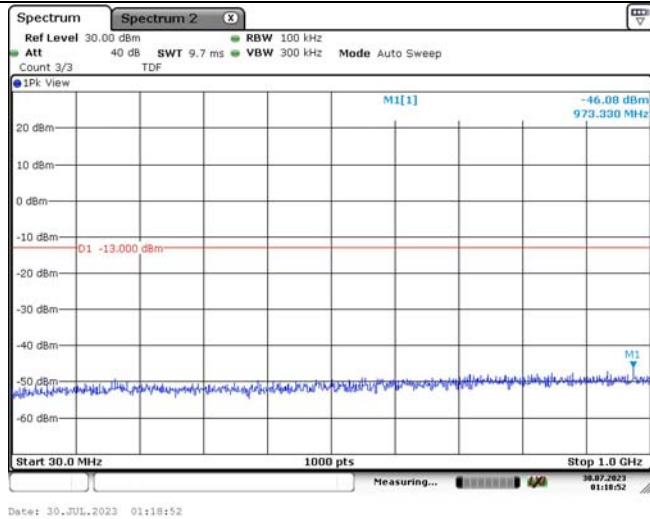

Band25-15MHz-QPSK-26365-1RB#0-Range1:30~1000MHz