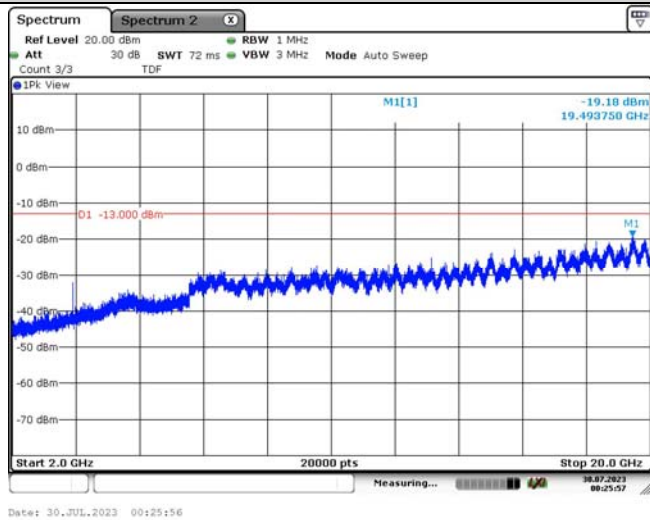

Band25-1.4MHz-16QAM-26047-1RB#0-Range3:2000~20000MHz

Band25-1.4MHz-16QAM-26365-1RB#0-Range1:30~1000MHz