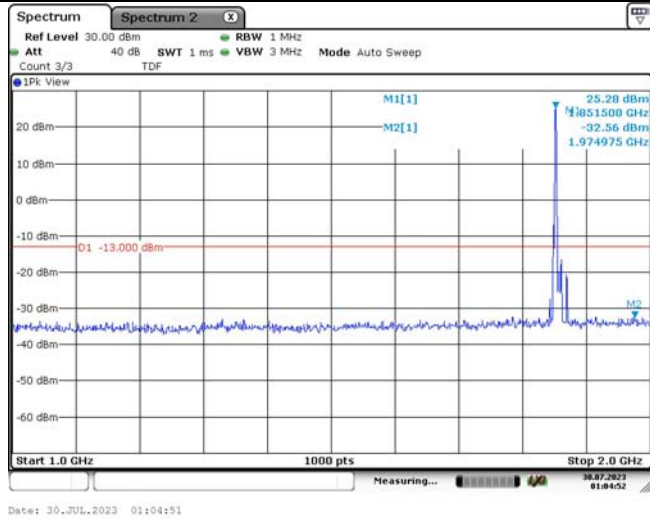

Band25-10MHz-QPSK-26090-1RB#0-Range2:1000~2000MHz