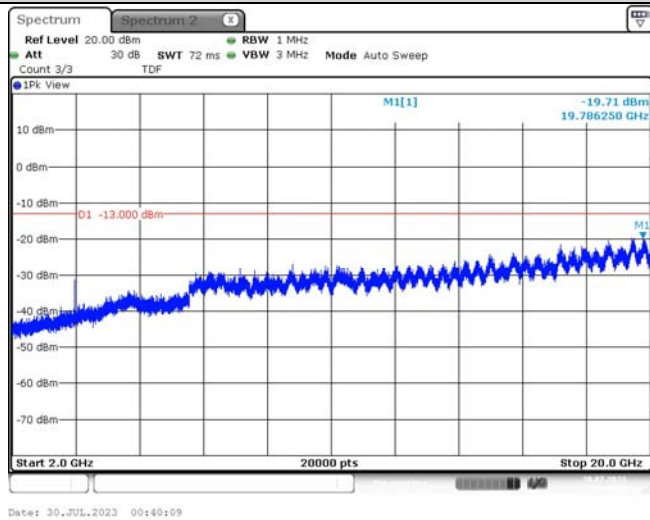

Band25-3MHz-16QAM-26365-1RB#0-Range3:2000~20000MHz