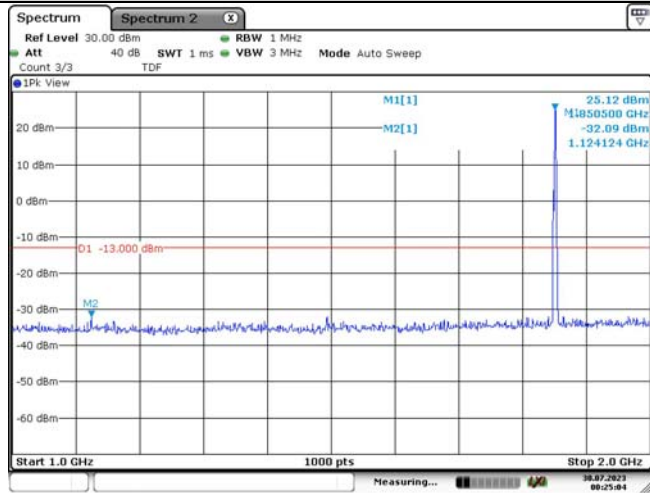

Test Graphs

Band25-1.4MHz-QPSK-26047-1RB#0-Range1:30~1000MHz

Date: 30.JUL.2023 00:24:50

Band25-1.4MHz-QPSK-26047-1RB#0-Range2:1000~2000MHz

Date: 30.JUL.2023 00:25:03

Band25-1.4MHz-QPSK-26047-1RB#0-Range3:2000~20000MHz