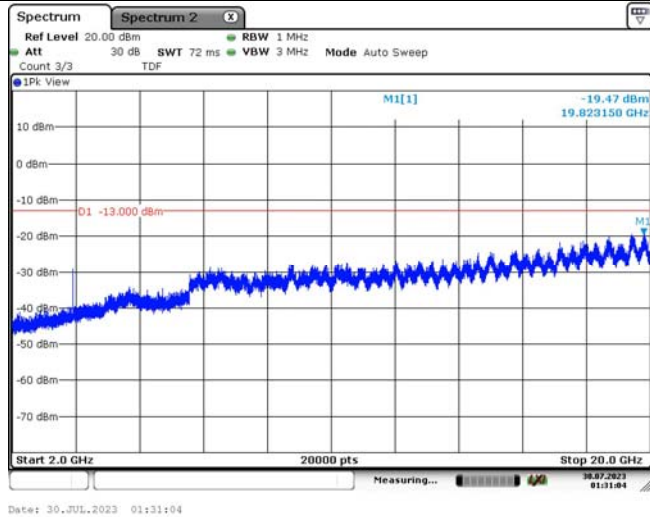

Band25-15MHz-16QAM-26615-1RB#0-Range3:2000~20000MHz

Band25-20MHz-QPSK-26140-1RB#0-Range1:30~1000MHz

Band25-20MHz-QPSK-26140-1RB#0-Range2:1000~2000MHz

Band25-20MHz-QPSK-26140-1RB#0-Range3:2000~20000MHz

Band25-20MHz-QPSK-26365-1RB#0-Range1:30~1000MHz