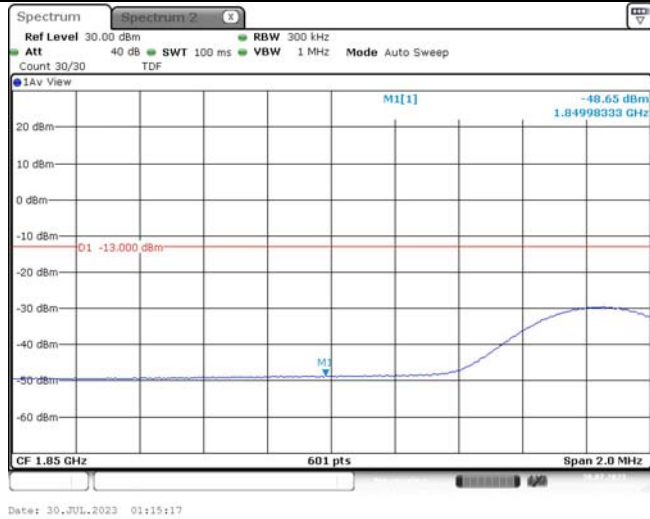

Band25-15MHz-QPSK-26115-75RB#0

Band25-15MHz-QPSK-26615-1RB#0

Band25-15MHz-QPSK-26615-1RB#74

Band25-15MHz-QPSK-26615-75RB#0

Band25-15MHz-16QAM-26115-1RB#0

Band25-15MHz-16QAM-26115-1RB#74

Band25-15MHz-16QAM-26115-75RB#0