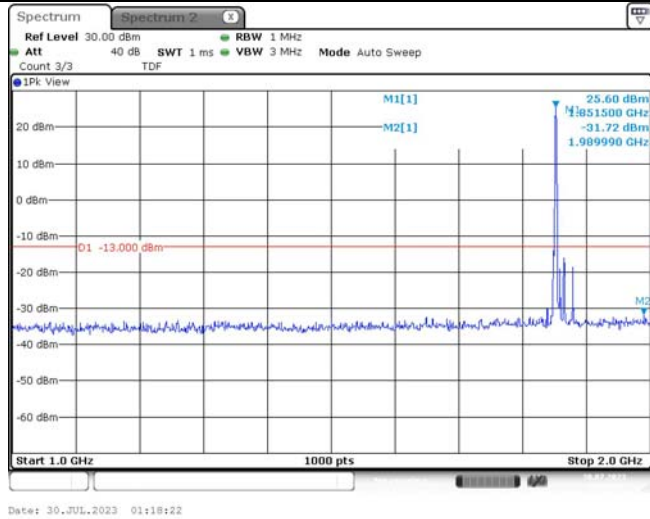

Band25-15MHz-QPSK-26615-1RB#0-Range2:1000~2000MHz

Band25-15MHz-QPSK-26615-1RB#0-Range3:2000~20000MHz

Band25-15MHz-16QAM-26115-1RB#0-Range1:30~1000MHz

Band25-15MHz-16QAM-26115-1RB#0-Range2:1000~2000MHz

Band25-15MHz-16QAM-26115-1RB#0-Range3:2000~20000MHz