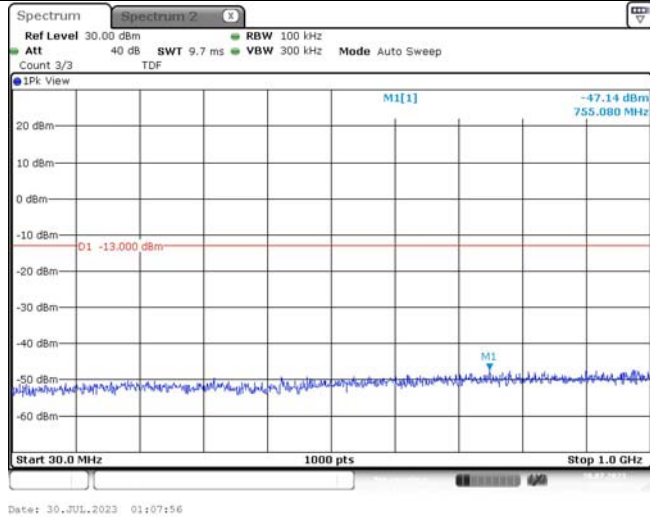

Band25-10MHz-16QAM-26640-1RB#0-Range1:30~1000MHz