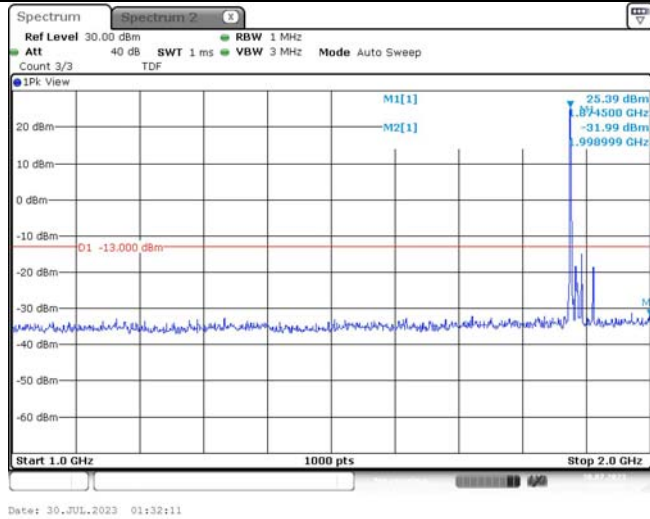

Band25-20MHz-QPSK-26365-1RB#0-Range2:1000~2000MHz