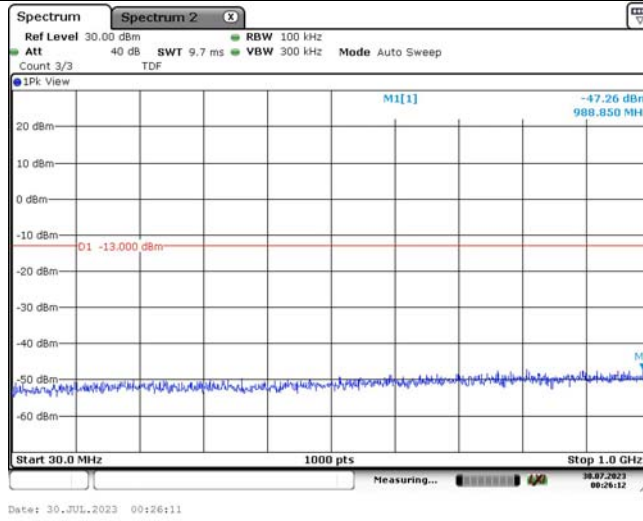

Band25-1.4MHz-QPSK-26365-1RB#0-Range1:30~1000MHz