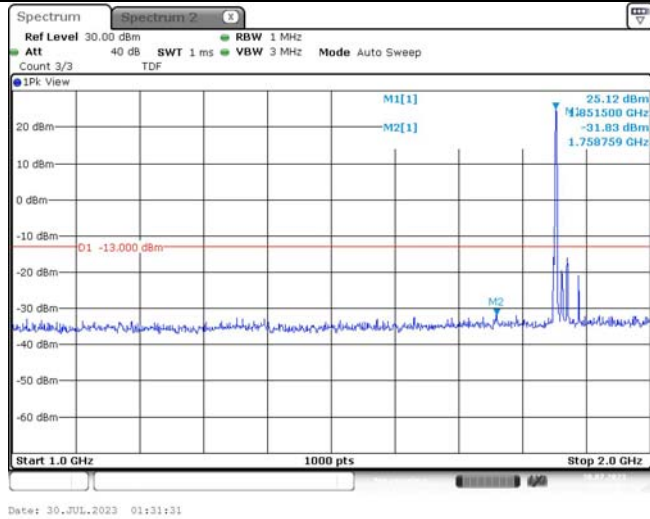

Band25-20MHz-16QAM-26140-1RB#0-Range2:1000~2000MHz