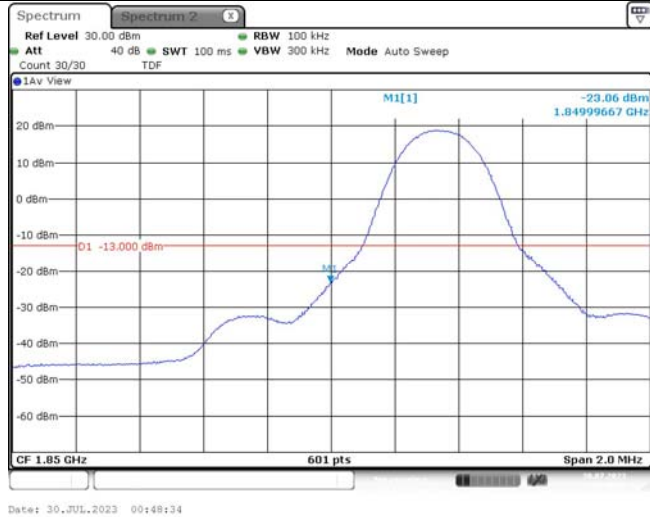

Band25-3MHz-16QAM-26675-1RB#14

Band25-3MHz-16QAM-26675-15RB#0

Band25-5MHz-QPSK-26065-1RB#0

Band25-5MHz-QPSK-26065-1RB#24

Band25-5MHz-QPSK-26065-25RB#0

Band25-5MHz-QPSK-26665-1RB#0

Band25-5MHz-QPSK-26665-1RB#24