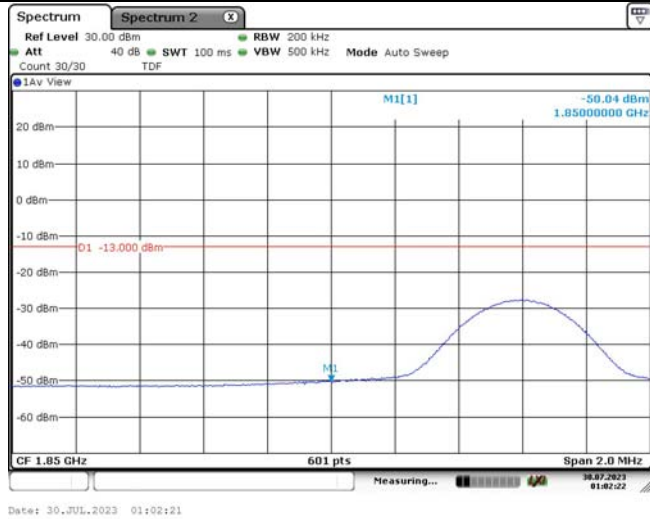

Band25-10MHz-16QAM-26090-1RB#49