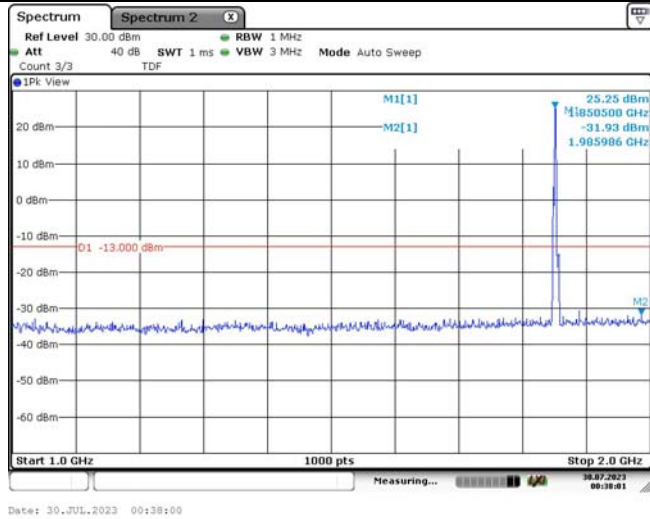

Band25-1.4MHz-16QAM-26683-1RB#0-Range1:30~1000MHz

Band25-1.4MHz-16QAM-26683-1RB#0-Range2:1000~2000MHz

Band25-1.4MHz-16QAM-26683-1RB#0-Range3:2000~20000MHz

Band25-3MHz-QPSK-26055-1RB#0-Range1:30~1000MHz

Band25-3MHz-QPSK-26055-1RB#0-Range2:1000~2000MHz