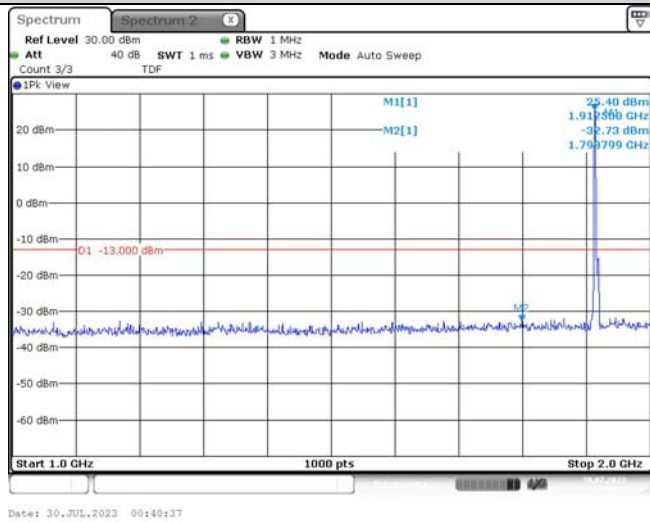

Band25-3MHz-QPSK-26675-1RB#0-Range2:1000~2000MHz