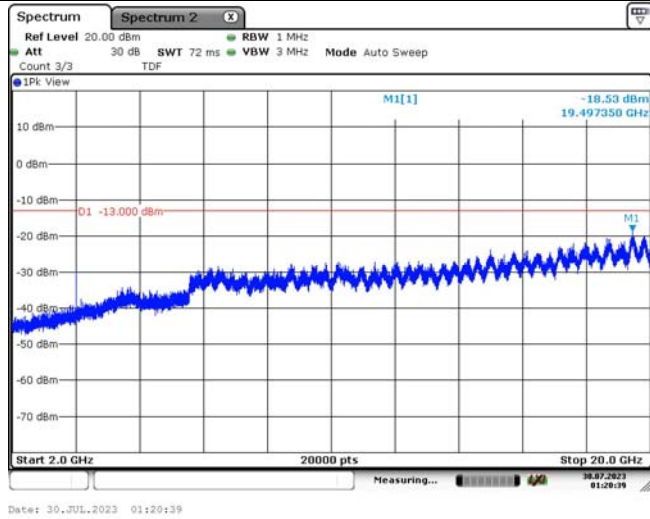

Band25-15MHz-QPSK-26615-1RB#0-Range3:2000~20000MHz