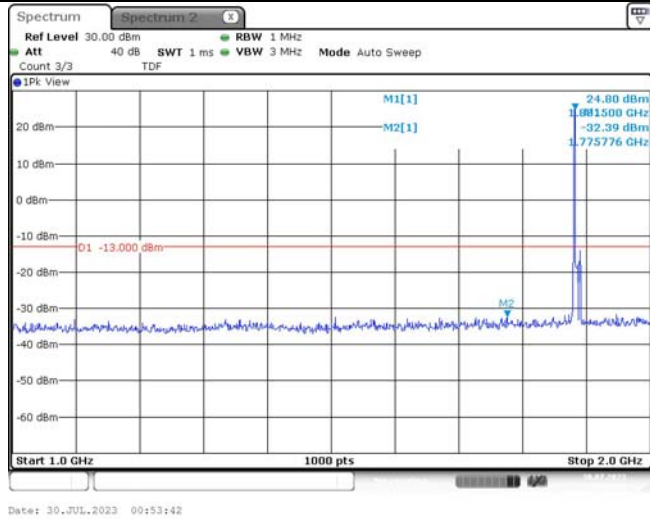

Band25-5MHz-16QAM-26065-1RB#0-Range1:30~1000MHz

Band25-5MHz-16QAM-26065-1RB#0-Range2:1000~2000MHz

Band25-5MHz-16QAM-26065-1RB#0-Range3:2000~20000MHz

Band25-5MHz-16QAM-26365-1RB#0-Range1:30~1000MHz

Band25-5MHz-16QAM-26365-1RB#0-Range2:1000~2000MHz