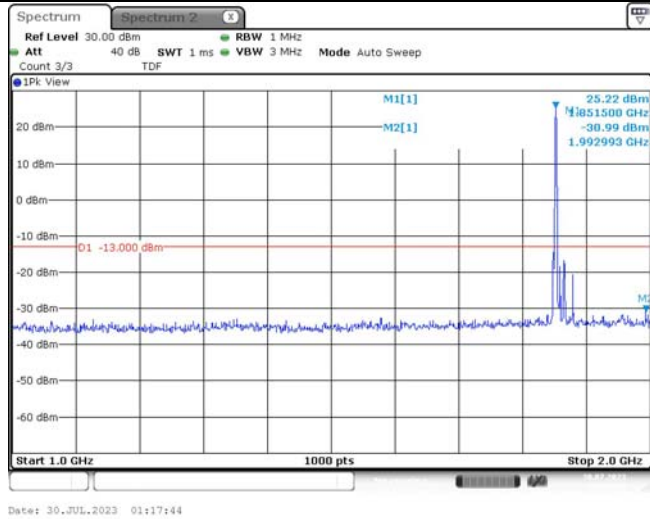

Band25-10MHz-16QAM-26640-1RB#0-Range1:30~1000MHz

Band25-10MHz-16QAM-26640-1RB#0-Range2:1000~2000MHz

Band25-10MHz-16QAM-26640-1RB#0-Range3:2000~20000MHz

Band25-15MHz-QPSK-26115-1RB#0-Range1:30~1000MHz

Band25-15MHz-QPSK-26115-1RB#0-Range2:1000~2000MHz