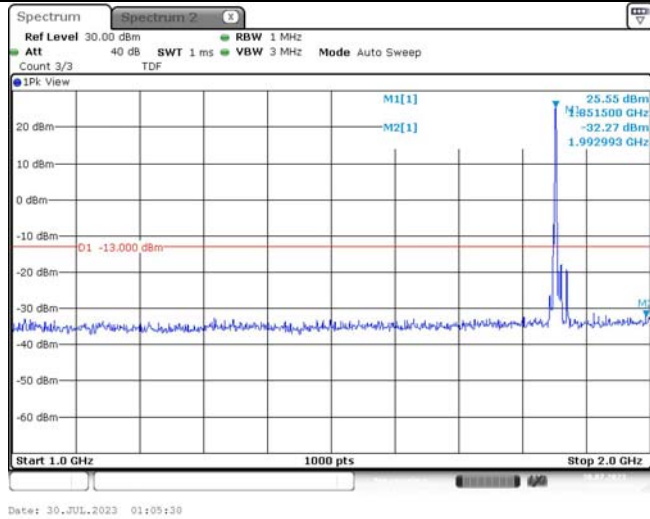

Band25-10MHz-QPSK-26640-1RB#0-Range1:30~1000MHz

Band25-10MHz-QPSK-26640-1RB#0-Range2:1000~2000MHz

Band25-10MHz-QPSK-26640-1RB#0-Range3:2000~20000MHz

Band25-10MHz-16QAM-26090-1RB#0-Range1:30~1000MHz

Band25-10MHz-16QAM-26090-1RB#0-Range2:1000~2000MHz