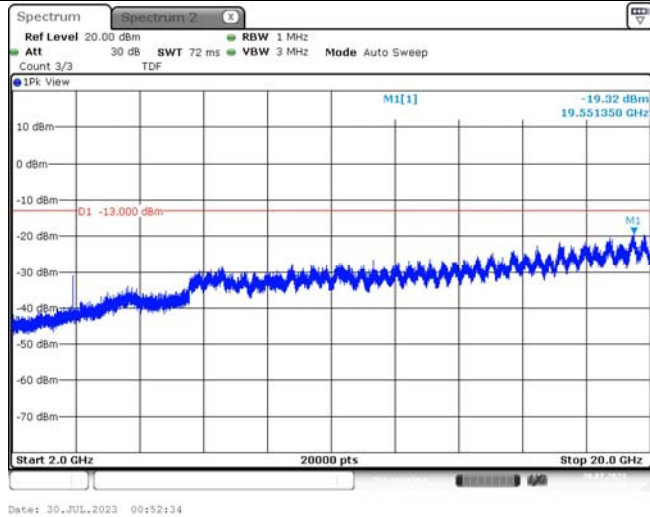

Band25-5MHz-16QAM-26065-1RB#0-Range3:2000~20000MHz