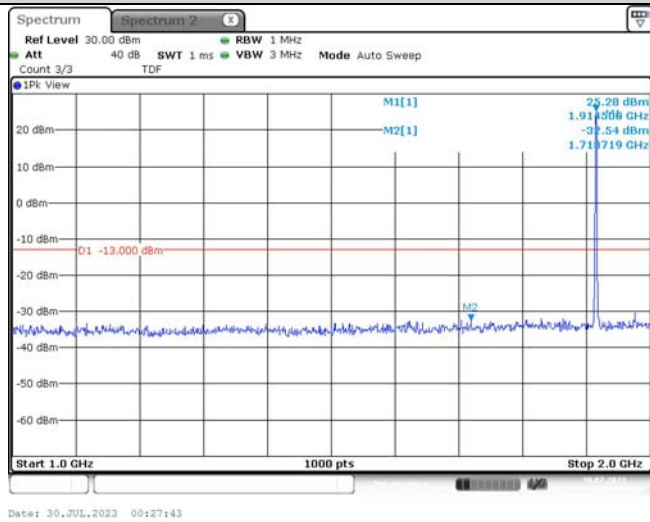

Band25-1.4MHz-QPSK-26683-1RB#0-Range2:1000~2000MHz