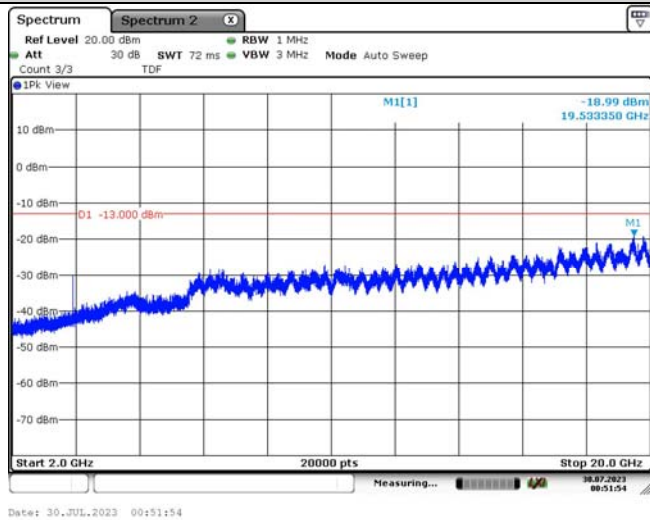

Band25-3MHz-16QAM-26675-1RB#0-Range3:2000~20000MHz

Band25-5MHz-QPSK-26065-1RB#0-Range1:30~1000MHz

Band25-5MHz-QPSK-26065-1RB#0-Range2:1000~2000MHz

Band25-5MHz-QPSK-26065-1RB#0-Range3:2000~20000MHz

Band25-5MHz-QPSK-26365-1RB#0-Range1:30~1000MHz