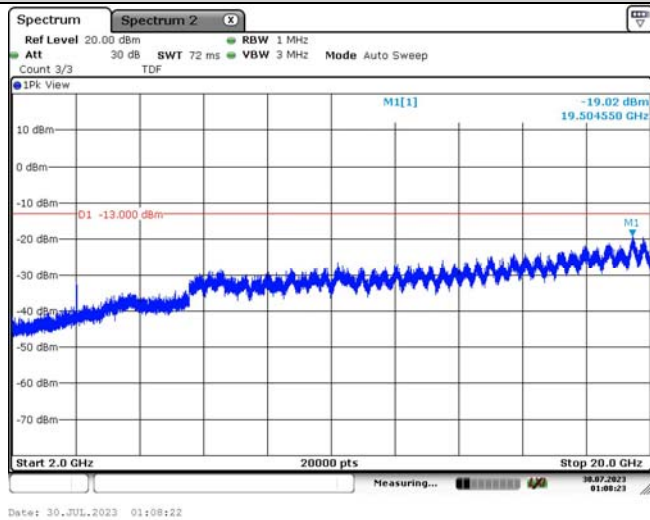

Band25-10MHz-16QAM-26640-1RB#0-Range3:2000~20000MHz