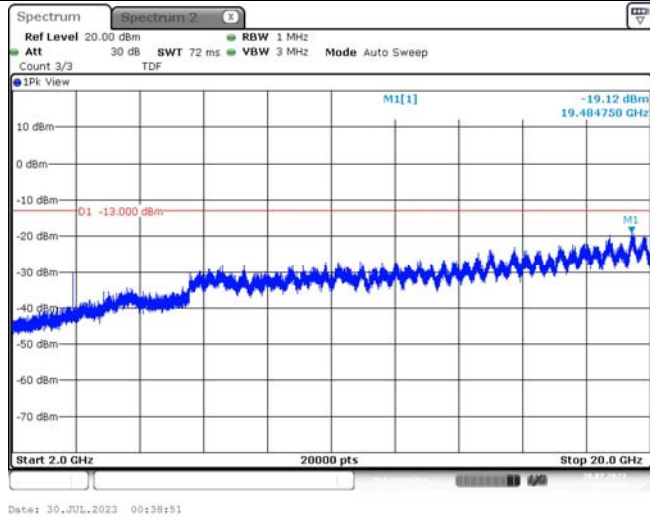

Band25-3MHz-QPSK-26675-1RB#0-Range2:1000~2000MHz

Band25-3MHz-QPSK-26675-1RB#0-Range3:2000~20000MHz

Band25-3MHz-16QAM-26055-1RB#0-Range1:30~1000MHz

Band25-3MHz-16QAM-26055-1RB#0-Range2:1000~2000MHz

Band25-3MHz-16QAM-26055-1RB#0-Range3:2000~20000MHz