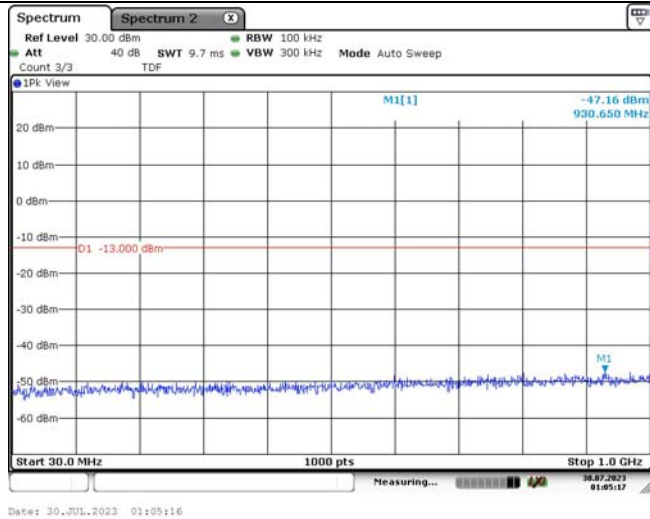

Band25-10MHz-QPSK-26640-1RB#0-Range1:30~1000MHz

Band25-10MHz-QPSK-26640-1RB#0-Range2:1000~2000MHz

Band25-10MHz-QPSK-26640-1RB#0-Range3:2000~20000MHz

Band25-10MHz-16QAM-26090-1RB#0-Range1:30~1000MHz

Band25-10MHz-16QAM-26090-1RB#0-Range2:1000~2000MHz