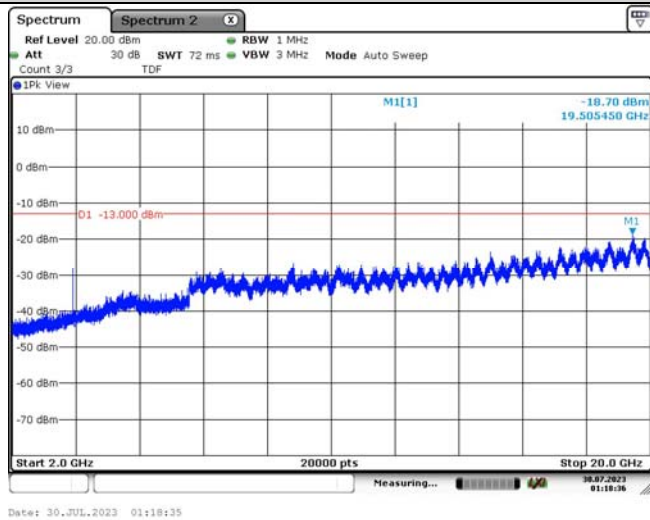

Band25-15MHz-QPSK-26615-1RB#0-Range2:1000~2000MHz

Band25-15MHz-QPSK-26615-1RB#0-Range3:2000~20000MHz

Band25-15MHz-16QAM-26115-1RB#0-Range1:30~1000MHz

Band25-15MHz-16QAM-26115-1RB#0-Range2:1000~2000MHz

Band25-15MHz-16QAM-26115-1RB#0-Range3:2000~20000MHz