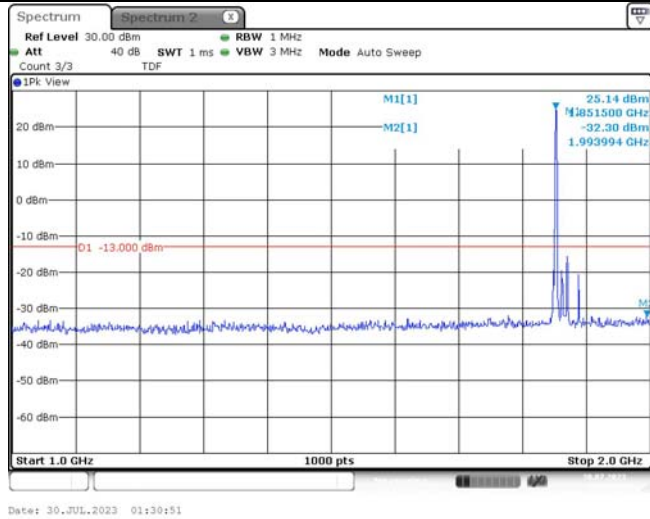

Band25-20MHz-QPSK-26140-1RB#0-Range2:1000~2000MHz