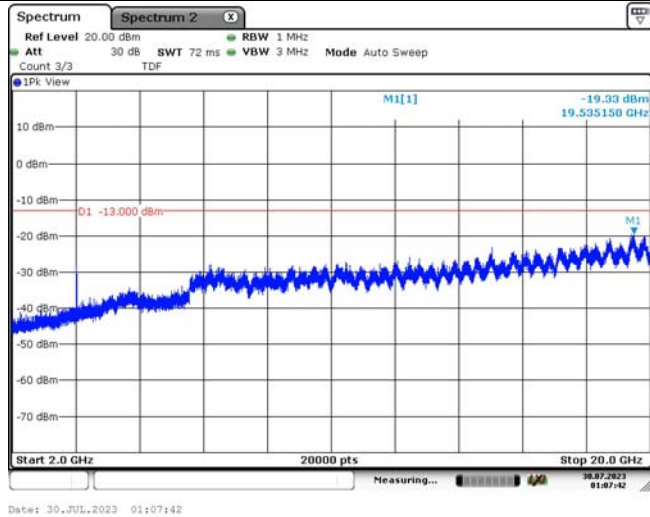

Band25-10MHz-QPSK-26640-1RB#0-Range3:2000~20000MHz