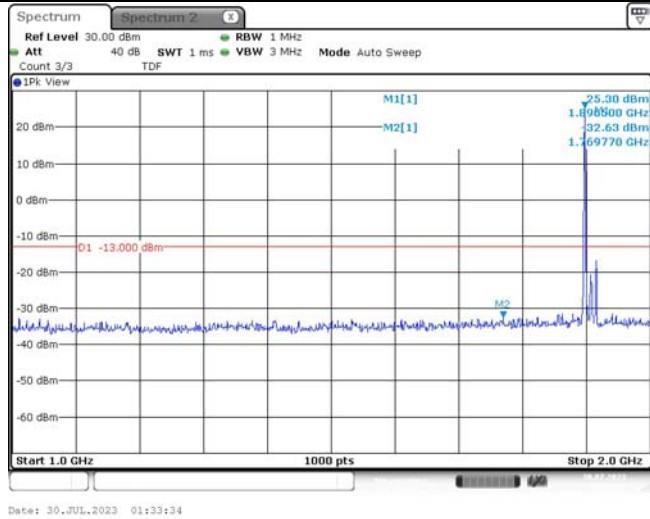

Band25-20MHz-QPSK-26365-1RB#0-Range2:1000~2000MHz

Band25-20MHz-QPSK-26365-1RB#0-Range3:2000~20000MHz

Band25-20MHz-QPSK-26590-1RB#0-Range1:30~1000MHz

Band25-20MHz-QPSK-26590-1RB#0-Range2:1000~2000MHz

Band25-20MHz-QPSK-26590-1RB#0-Range3:2000~20000MHz