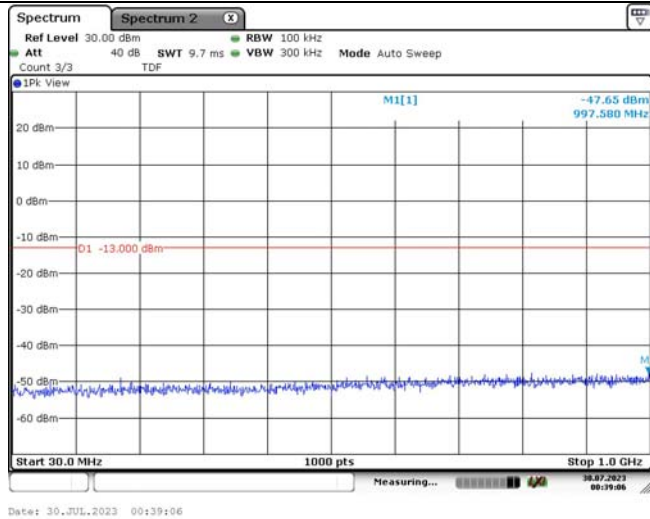

Band25-3MHz-QPSK-26365-1RB#0-Range2:1000~2000MHz

Band25-3MHz-QPSK-26365-1RB#0-Range3:2000~20000MHz

Band25-3MHz-QPSK-26675-1RB#0-Range1:30~1000MHz