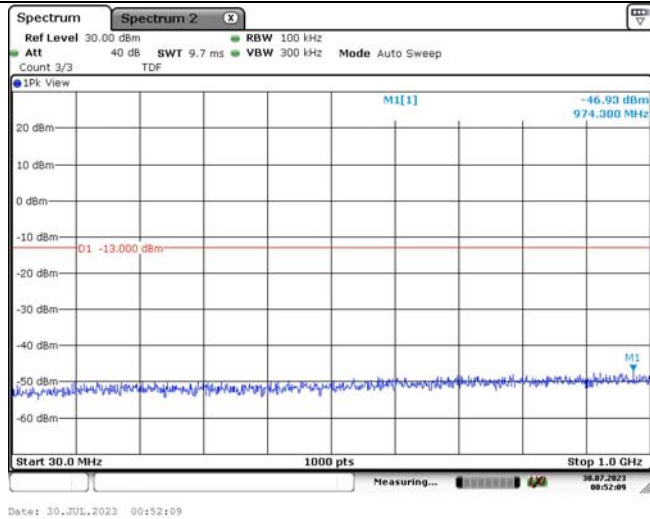

Band25-5MHz-16QAM-26065-1RB#0-Range1:30~1000MHz