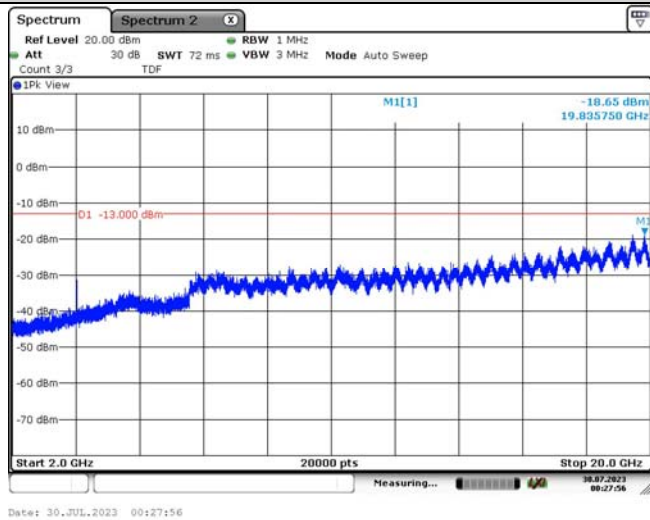

Band25-1.4MHz-QPSK-26683-1RB#0-Range3:2000~20000MHz

Band25-1.4MHz-16QAM-26047-1RB#0-Range1:30~100MHz