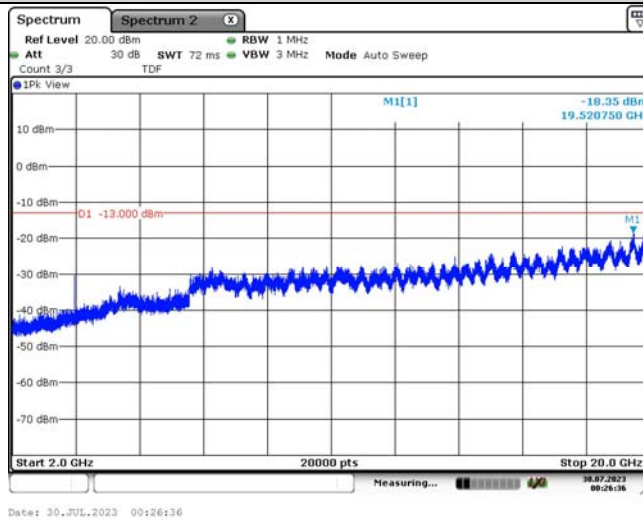

Date: 30.JUL.2023 00:25:16

Band25-1.4MHz-QPSK-26365-1RB#0-Range1:30~1000MHz

Band25-1.4MHz-QPSK-26365-1RB#0-Range2:1000~2000MHz

Band25-1.4MHz-QPSK-26365-1RB#0-Range3:2000~20000MHz

Band25-1.4MHz-QPSK-26683-1RB#0-Range1:30~1000MHz