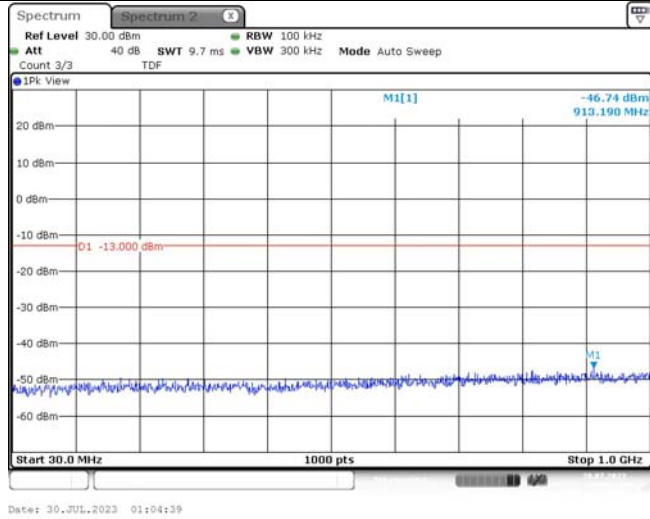

Band25-5MHz-16QAM-26365-1RB#0-Range3:2000~20000MHz

Band25-5MHz-16QAM-26665-1RB#0-Range1:30~1000MHz

Band25-5MHz-16QAM-26665-1RB#0-Range2:1000~2000MHz

Band25-5MHz-16QAM-26665-1RB#0-Range3:2000~20000MHz

Band25-10MHz-QPSK-26090-1RB#0-Range1:30~1000MHz