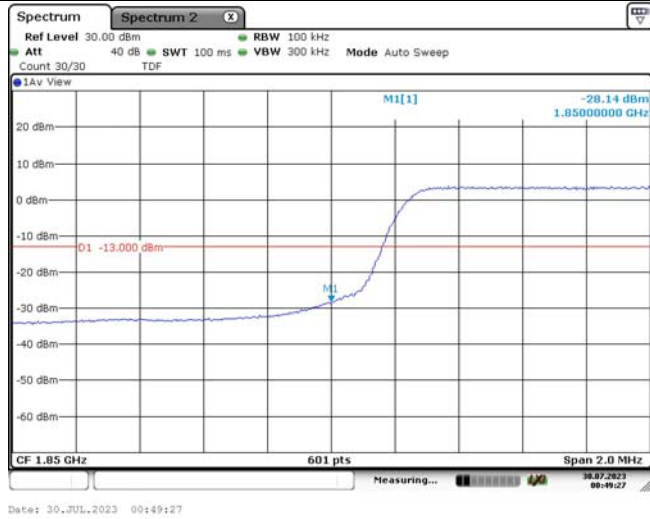

Band25-3MHz-16QAM-26675-1RB#14

Band25-3MHz-16QAM-26675-15RB#0

Band25-5MHz-QPSK-26065-1RB#0

Band25-5MHz-QPSK-26065-1RB#24

Band25-5MHz-QPSK-26065-25RB#0

Band25-5MHz-QPSK-26665-1RB#0

Band25-5MHz-QPSK-26665-1RB#24