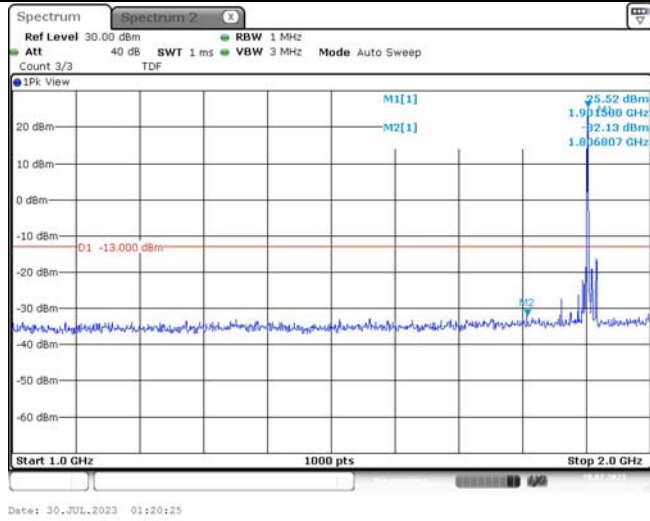

Band25-15MHz-QPSK-26615-1RB#0-Range2:1000~2000MHz