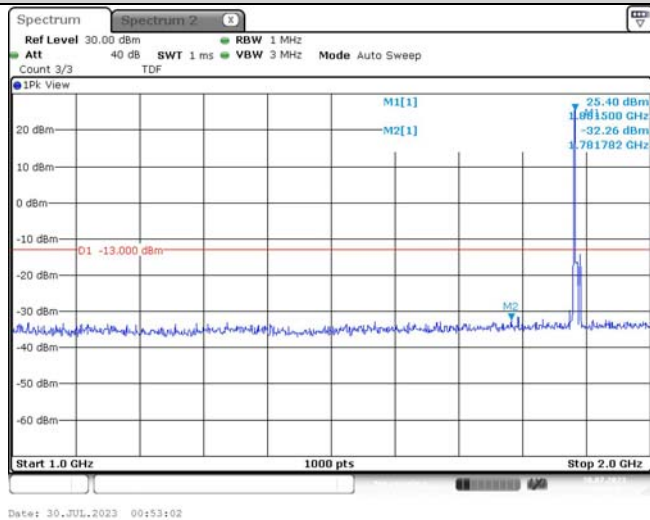

Band25-5MHz-QPSK-26365-1RB#0-Range2:1000~2000MHz