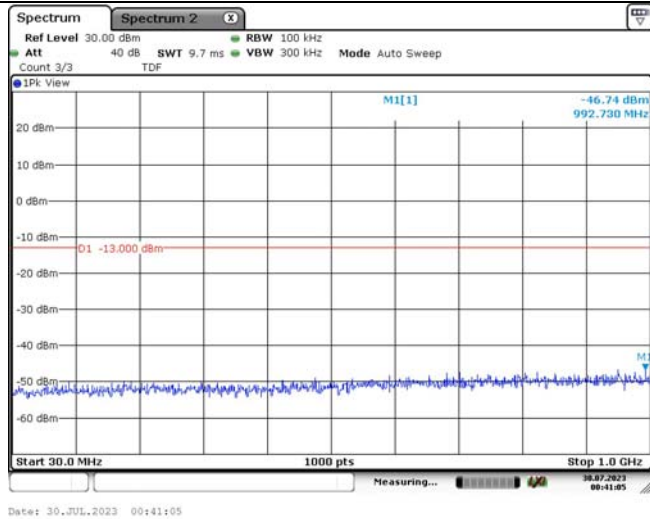

Band25-3MHz-16QAM-26365-1RB#0-Range1:30~1000MHz

Band25-3MHz-16QAM-26365-1RB#0-Range2:1000~2000MHz

Band25-3MHz-16QAM-26365-1RB#0-Range3:2000~20000MHz

Band25-3MHz-16QAM-26675-1RB#0-Range1:30~1000MHz

Band25-3MHz-16QAM-26675-1RB#0-Range2:1000~2000MHz