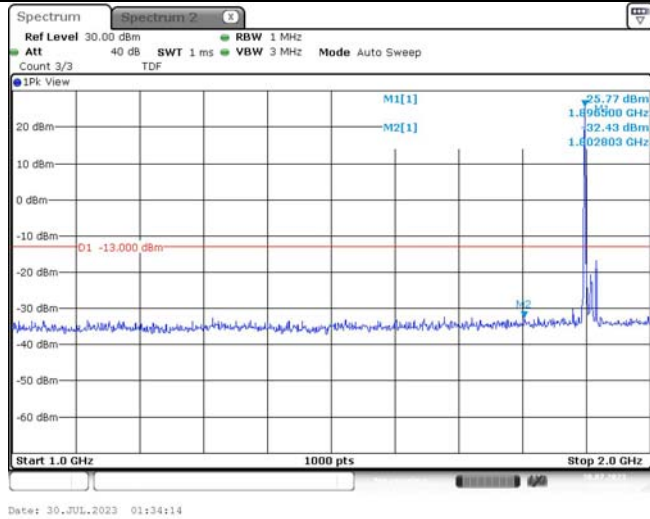

Band25-20MHz-16QAM-26590-1RB#0-Range2:1000~2000MHz