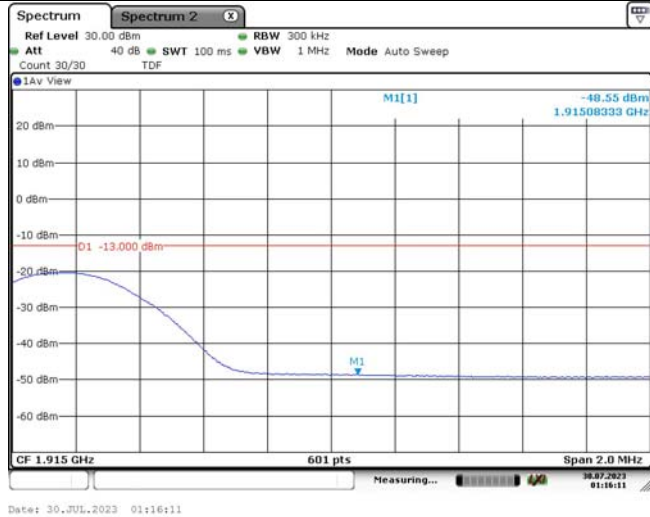

Band25-15MHz-QPSK-26615-1RB#74

Band25-15MHz-QPSK-26615-75RB#0

Band25-15MHz-16QAM-26115-1RB#0