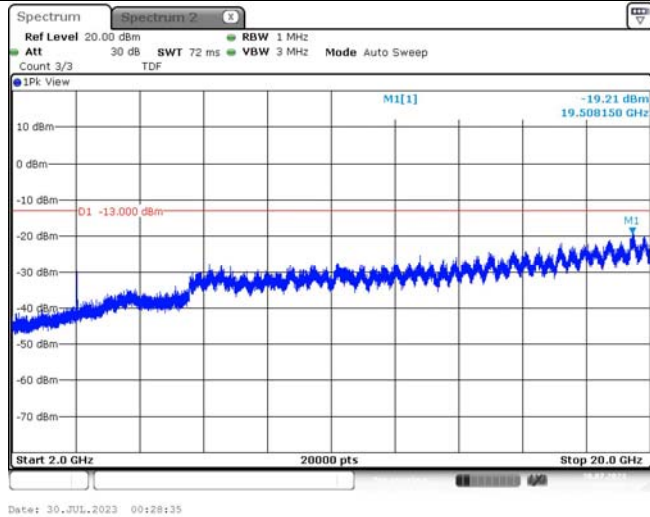

Band25-1.4MHz-16QAM-26683-1RB#0-Range3:2000~20000MHz