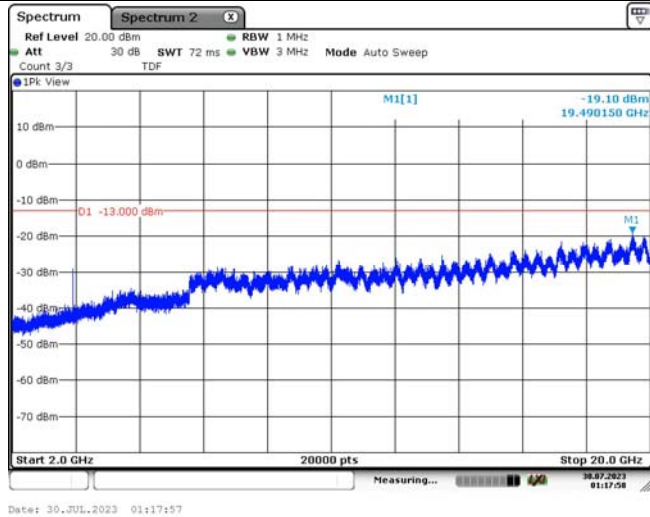

Band25-15MHz-QPSK-26115-1RB#0-Range3:2000~20000MHz