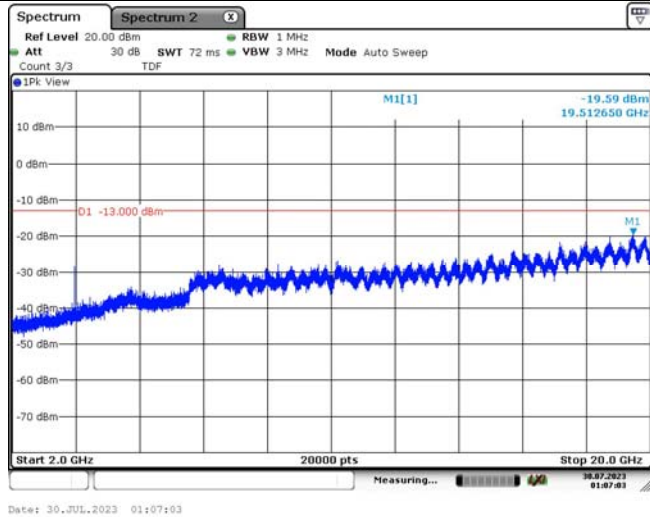

Band25-10MHz-16QAM-26090-1RB#0-Range3:2000~20000MHz

Band25-10MHz-16QAM-26365-1RB#0-Range1:30~1000MHz

Band25-10MHz-16QAM-26365-1RB#0-Range2:1000~2000MHz

Band25-10MHz-16QAM-26365-1RB#0-Range3:2000~20000MHz