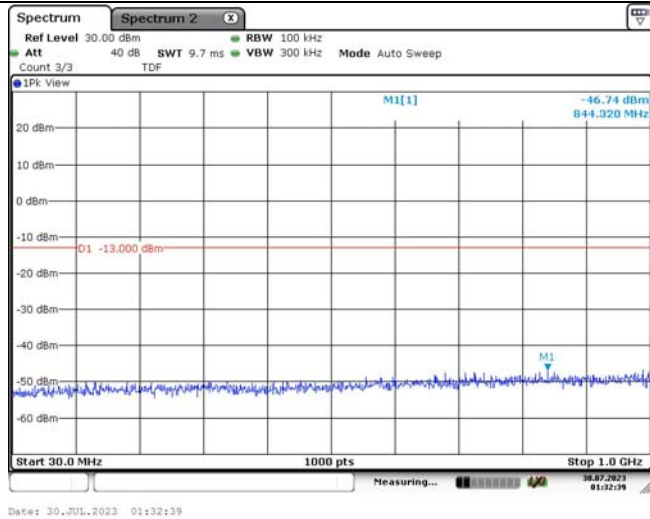

Band25-20MHz-16QAM-26140-1RB#0-Range1:30~1000MHz

Band25-20MHz-16QAM-26140-1RB#0-Range2:1000~2000MHz

Band25-20MHz-16QAM-26140-1RB#0-Range3:2000~20000MHz

Band25-20MHz-16QAM-26365-1RB#0-Range1:30~1000MHz

Band25-20MHz-16QAM-26365-1RB#0-Range2:1000~2000MHz