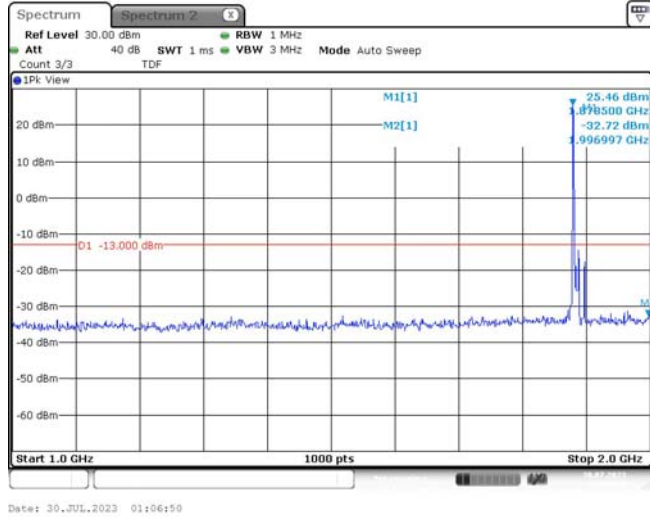

Band25-10MHz-16QAM-26365-1RB#0-Range2:1000~2000MHz