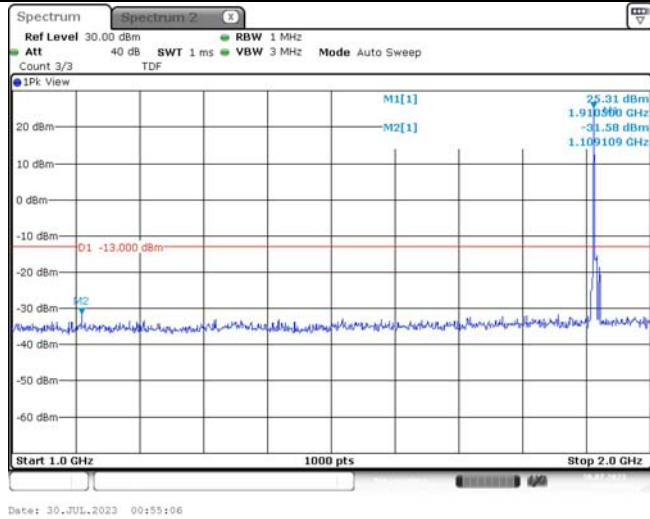

Band25-5MHz-16QAM-26665-1RB#0-Range2:1000~2000MHz