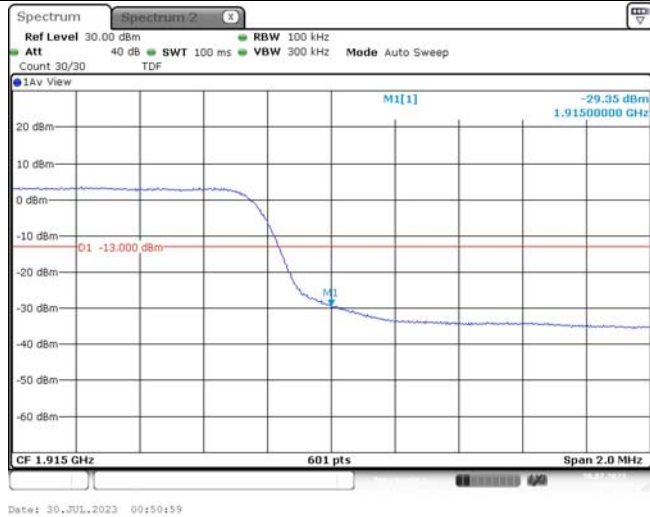

Band25-5MHz-QPSK-26665-25RB#0