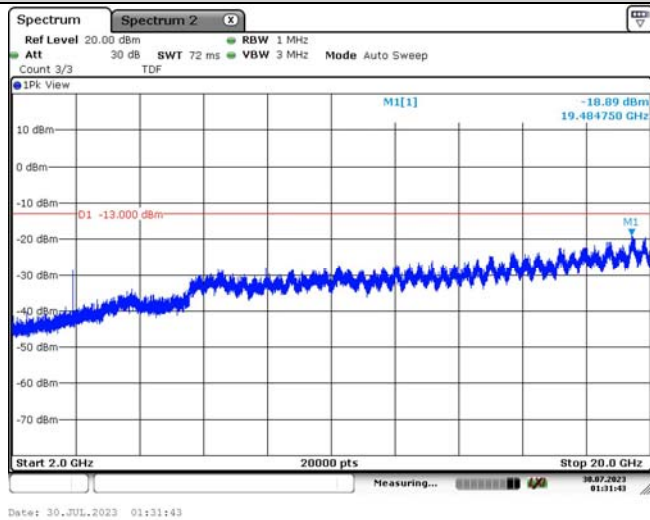

Band25-20MHz-16QAM-26140-1RB#0-Range3:2000~20000MHz