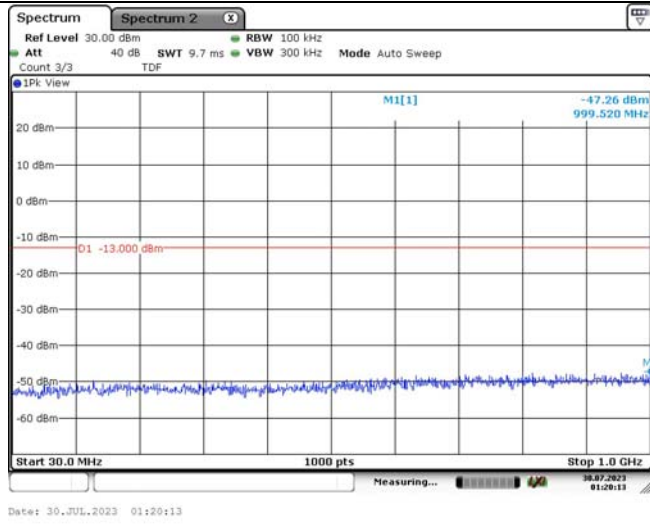

Band25-15MHz-QPSK-26115-1RB#0-Range3:2000~20000MHz

Band25-15MHz-QPSK-26365-1RB#0-Range1:30~1000MHz

Band25-15MHz-QPSK-26365-1RB#0-Range2:1000~2000MHz

Band25-15MHz-QPSK-26365-1RB#0-Range3:2000~20000MHz

Band25-15MHz-QPSK-26615-1RB#0-Range1:30~1000MHz