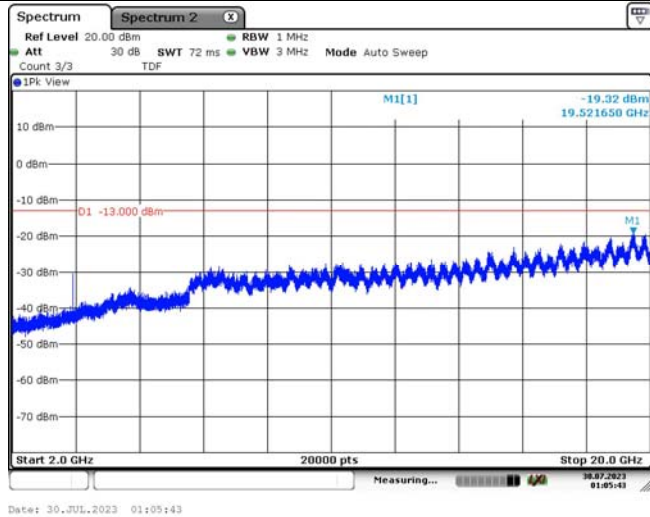

Band25-10MHz-16QAM-26090-1RB#0-Range3:2000~20000MHz