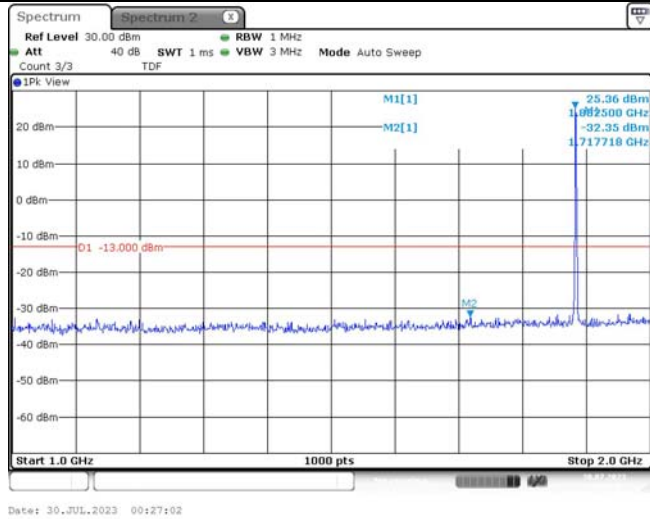

Band25-1.4MHz-16QAM-26365-1RB#0-Range2:1000~2000MHz