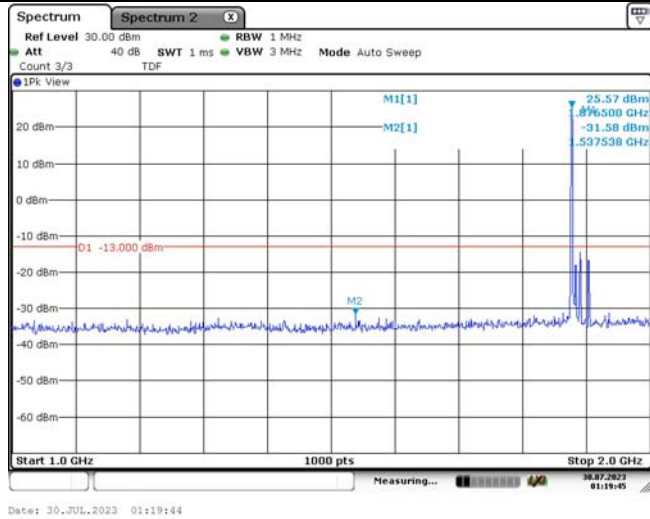

Band25-15MHz-16QAM-26365-1RB#0-Range2:1000~2000MHz