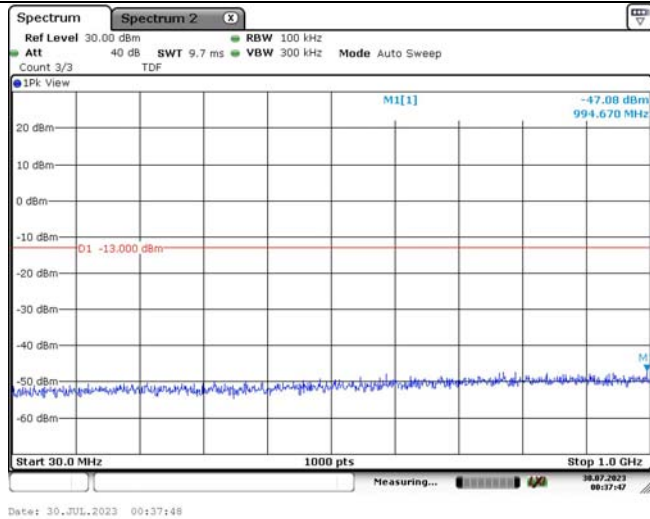

Band25-1.4MHz-16QAM-26683-1RB#0-Range1:30~1000MHz

Band25-1.4MHz-16QAM-26683-1RB#0-Range2:1000~2000MHz

Band25-1.4MHz-16QAM-26683-1RB#0-Range3:2000~20000MHz

Band25-3MHz-QPSK-26055-1RB#0-Range1:30~1000MHz

Band25-3MHz-QPSK-26055-1RB#0-Range2:1000~2000MHz