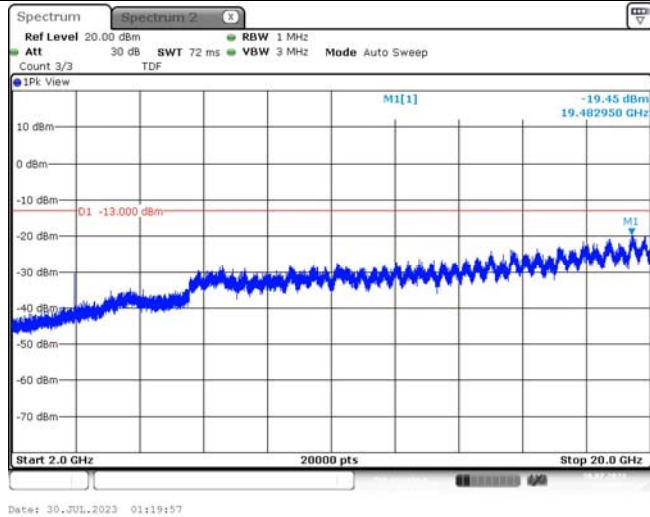

Band25-15MHz-16QAM-26365-1RB#0-Range3:2000~20000MHz