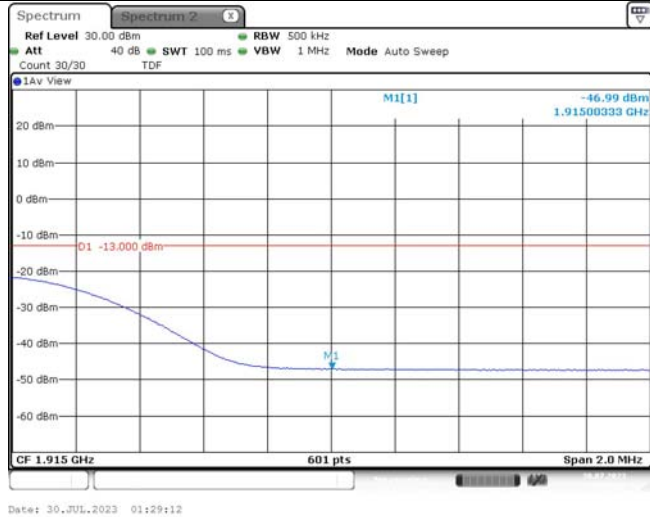

Band25-15MHz-16QAM-26615-1RB#0

Band25-15MHz-16QAM-26615-1RB#74

Band25-15MHz-16QAM-26615-75RB#0

Band25-20MHz-QPSK-26140-1RB#0

Band25-20MHz-QPSK-26140-1RB#99

Band25-20MHz-QPSK-26140-100RB#0

Band25-20MHz-QPSK-26590-1RB#0