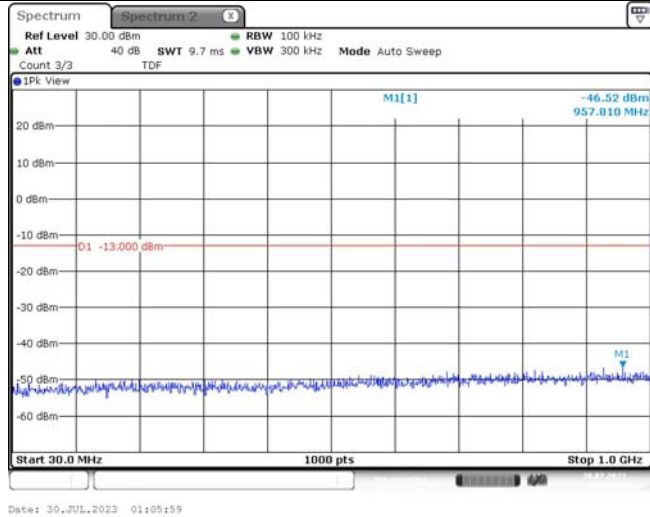

Band25-10MHz-QPSK-26365-1RB#0-Range1:30~1000MHz