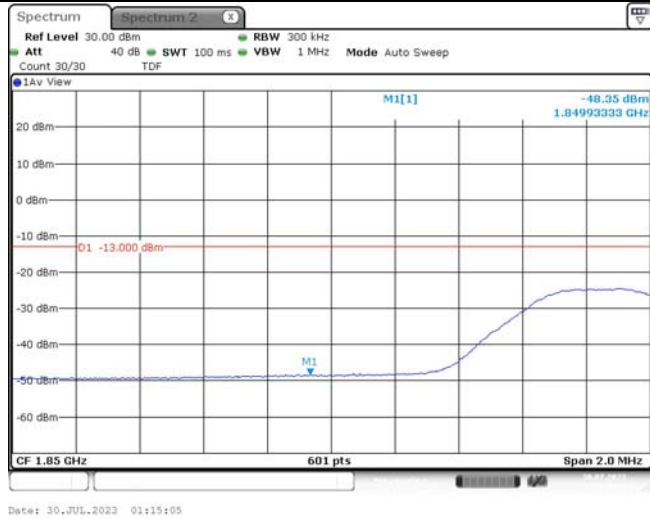

Band25-10MHz-16QAM-26090-1RB#49

Band25-10MHz-16QAM-26090-50RB#0

Band25-10MHz-16QAM-26640-1RB#0

Band25-10MHz-16QAM-26640-1RB#49

Band25-10MHz-16QAM-26640-50RB#0

Band25-15MHz-QPSK-26115-1RB#0

Band25-15MHz-QPSK-26115-1RB#74