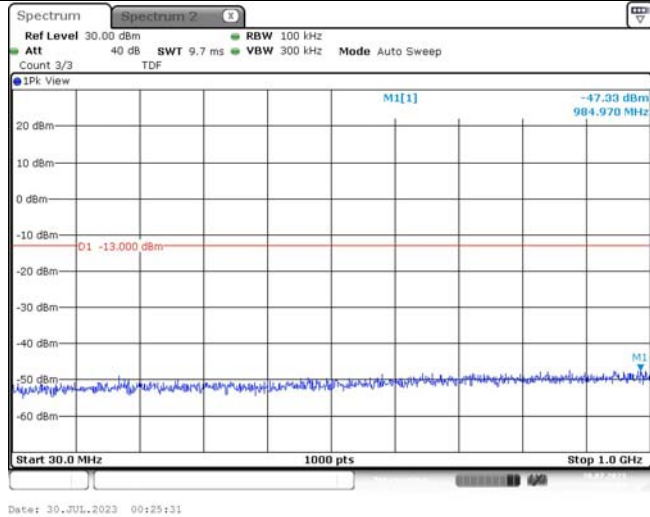

Band25-1.4MHz-16QAM-26047-1RB#0-Range2:1000~2000MHz

Band25-1.4MHz-16QAM-26047-1RB#0-Range3:2000~20000MHz

Band25-1.4MHz-16QAM-26365-1RB#0-Range1:30~1000MHz