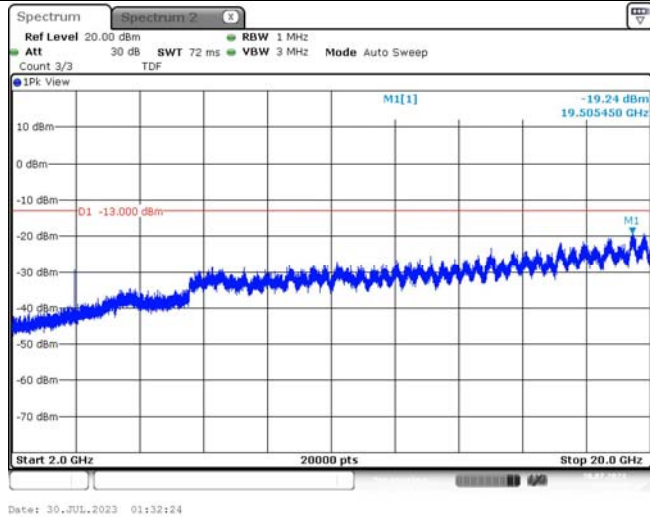

Band25-20MHz-QPSK-26365-1RB#0-Range3:2000~20000MHz