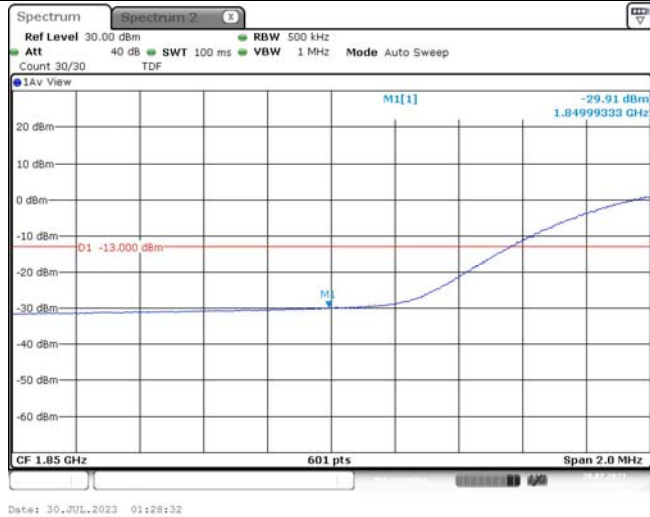

Band25-15MHz-16QAM-26615-1RB#0

Band25-15MHz-16QAM-26615-1RB#74

Band25-15MHz-16QAM-26615-75RB#0

Band25-20MHz-QPSK-26140-1RB#0

Band25-20MHz-QPSK-26140-1RB#99

Band25-20MHz-QPSK-26140-100RB#0

Band25-20MHz-QPSK-26590-1RB#0