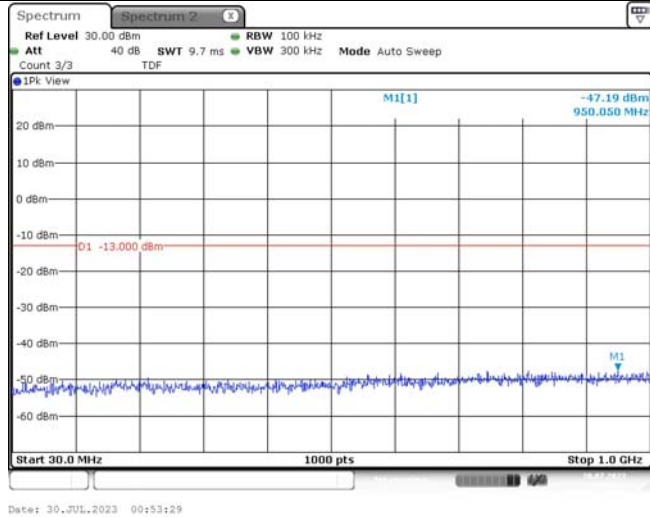

Band25-5MHz-16QAM-26065-1RB#0-Range1:30~1000MHz

Band25-5MHz-16QAM-26065-1RB#0-Range2:1000~2000MHz

Band25-5MHz-16QAM-26065-1RB#0-Range3:2000~20000MHz

Band25-5MHz-16QAM-26365-1RB#0-Range1:30~1000MHz

Band25-5MHz-16QAM-26365-1RB#0-Range2:1000~2000MHz