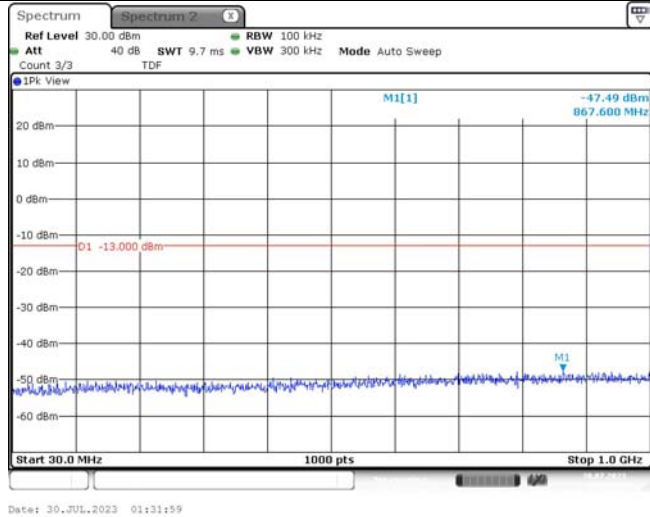

Band25-15MHz-16QAM-26615-1RB#0-Range3:2000~20000MHz

Band25-20MHz-QPSK-26140-1RB#0-Range1:30~1000MHz

Band25-20MHz-QPSK-26140-1RB#0-Range2:1000~2000MHz

Band25-20MHz-QPSK-26140-1RB#0-Range3:2000~20000MHz

Band25-20MHz-QPSK-26365-1RB#0-Range1:30~1000MHz