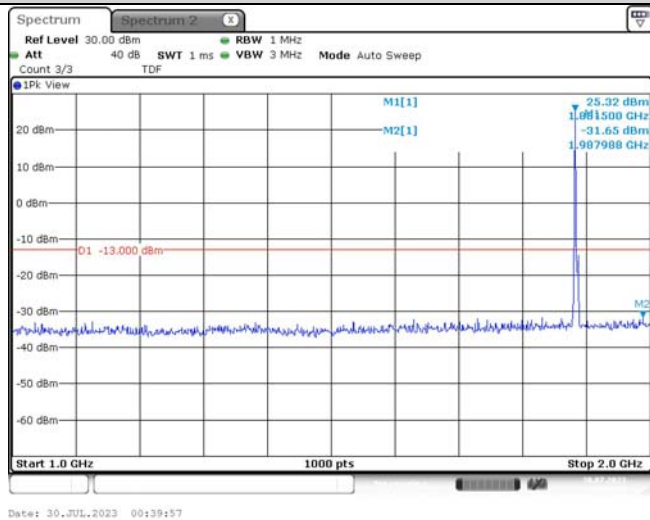

Band25-3MHz-16QAM-26365-1RB#0-Range2:1000~2000MHz