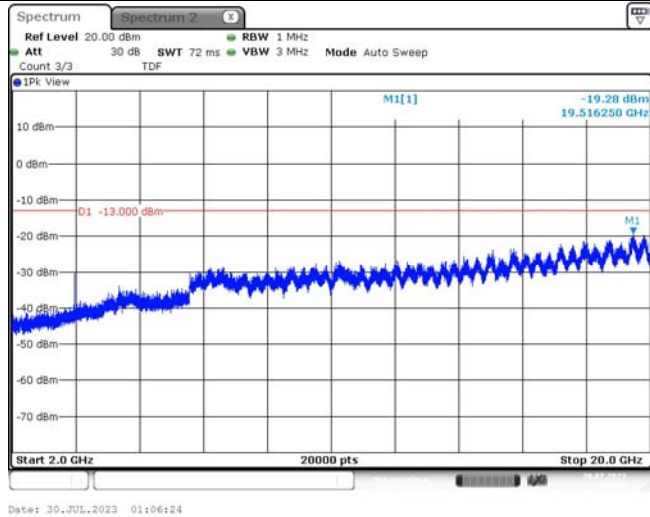

Band25-10MHz-QPSK-26090-1RB#0-Range2:1000~2000MHz

Band25-10MHz-QPSK-26090-1RB#0-Range3:2000~20000MHz

Band25-10MHz-QPSK-26365-1RB#0-Range1:30~1000MHz

Band25-10MHz-QPSK-26365-1RB#0-Range2:1000~2000MHz

Band25-10MHz-QPSK-26365-1RB#0-Range3:2000~20000MHz