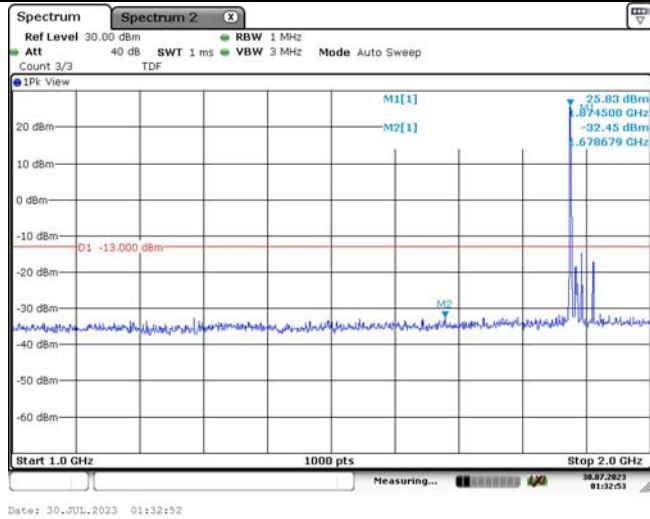

Band25-20MHz-16QAM-26140-1RB#0-Range1:30~1000MHz

Band25-20MHz-16QAM-26140-1RB#0-Range2:1000~2000MHz

Band25-20MHz-16QAM-26140-1RB#0-Range3:2000~20000MHz

Band25-20MHz-16QAM-26365-1RB#0-Range1:30~1000MHz

Band25-20MHz-16QAM-26365-1RB#0-Range2:1000~2000MHz