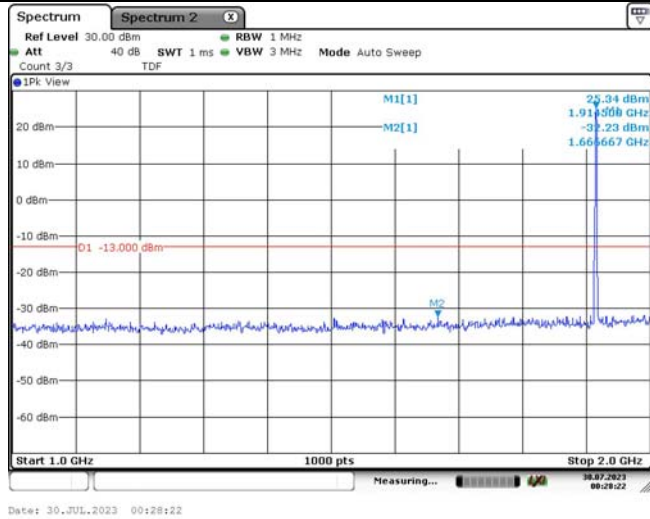

Band25-1.4MHz-16QAM-26683-1RB#0-Range2:1000~2000MHz