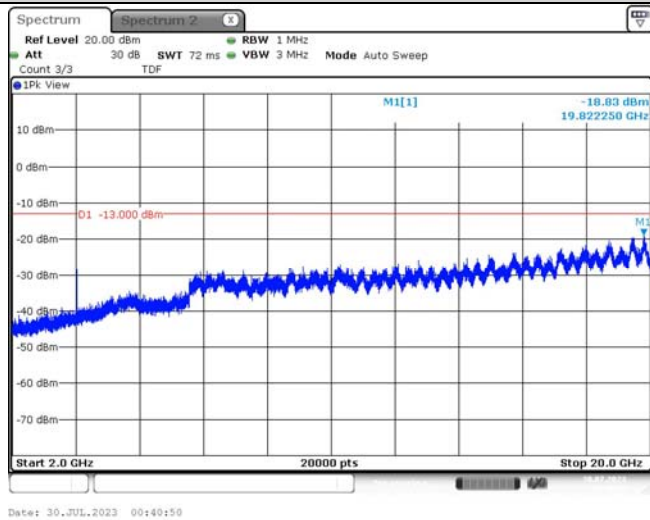

Band25-3MHz-QPSK-26675-1RB#0-Range3:2000~20000MHz