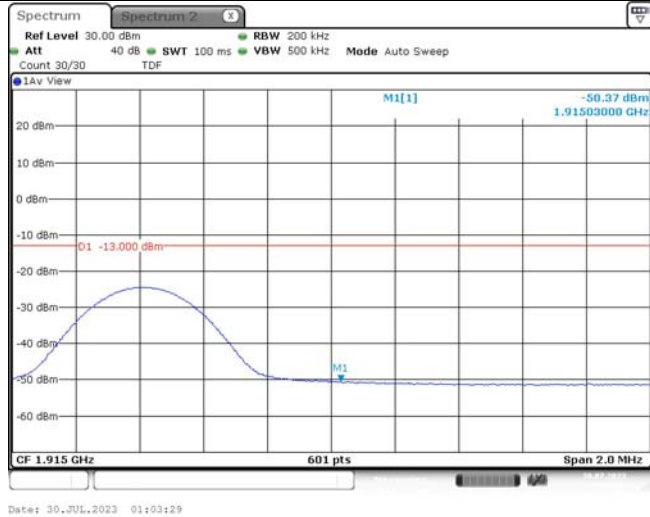

Band25-10MHz-16QAM-26640-1RB#0