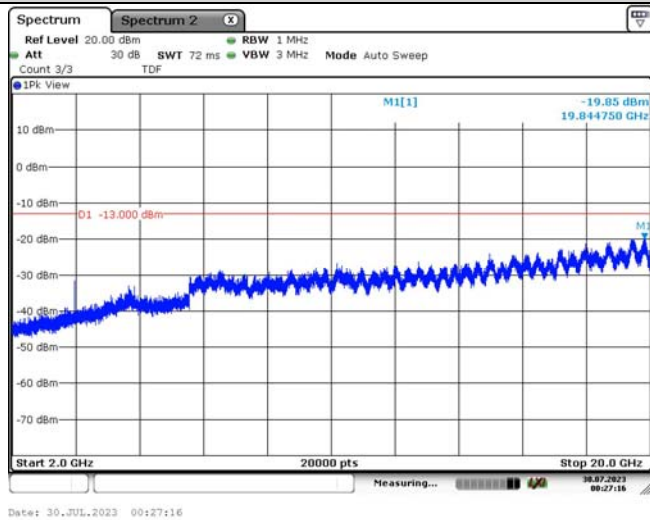

Band25-1.4MHz-16QAM-26047-1RB#0-Range3:2000~20000MHz

Band25-1.4MHz-16QAM-26365-1RB#0-Range1:30~1000MHz

Band25-1.4MHz-16QAM-26365-1RB#0-Range2:1000~2000MHz

Band25-1.4MHz-16QAM-26365-1RB#0-Range3:2000~20000MHz