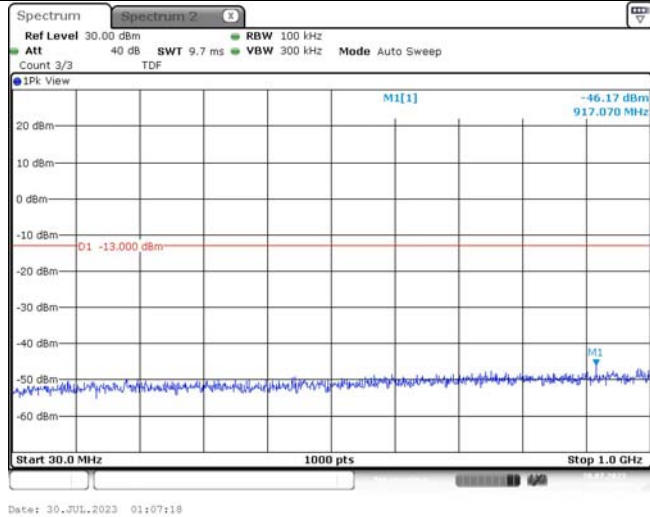

Band25-10MHz-QPSK-26640-1RB#0-Range1:30~1000MHz