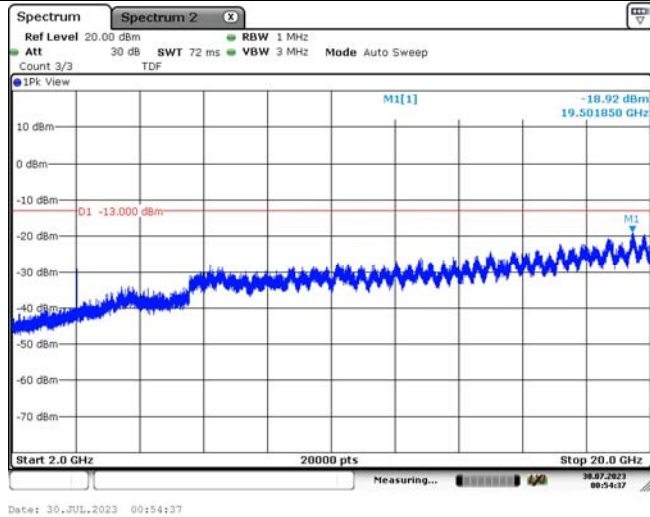

Band25-5MHz-QPSK-26365-1RB#0-Range2:1000~2000MHz

Band25-5MHz-QPSK-26365-1RB#0-Range3:2000~20000MHz

Band25-5MHz-QPSK-26665-1RB#0-Range1:30~1000MHz

Band25-5MHz-QPSK-26665-1RB#0-Range2:1000~2000MHz

Band25-5MHz-QPSK-26665-1RB#0-Range3:2000~20000MHz