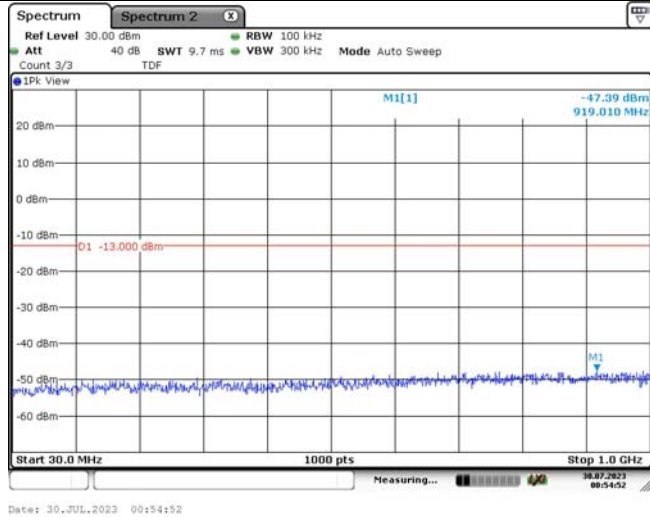

Band25-5MHz-16QAM-26665-1RB#0-Range1:30~1000MHz