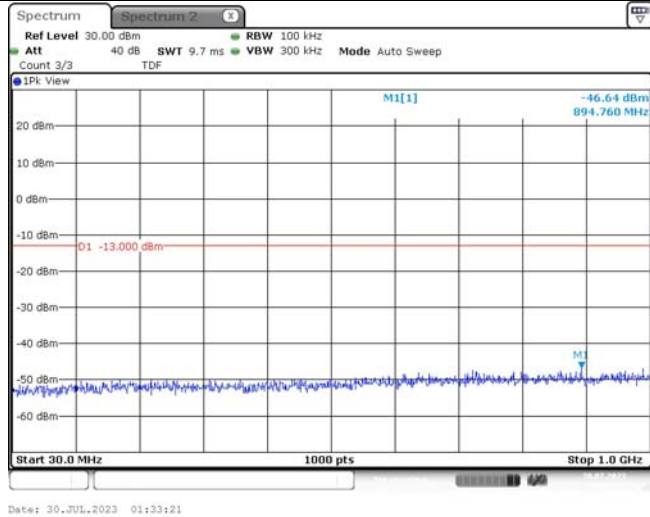

Band25-20MHz-QPSK-26590-1RB#0-Range1:30~1000MHz