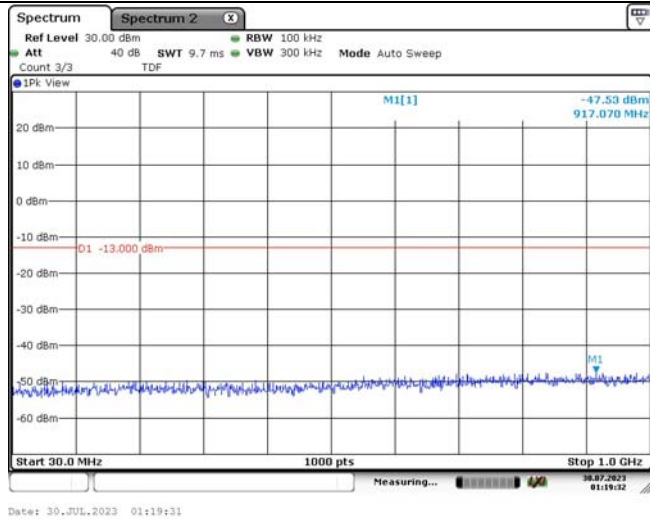

Band25-15MHz-16QAM-26365-1RB#0-Range1:30~1000MHz