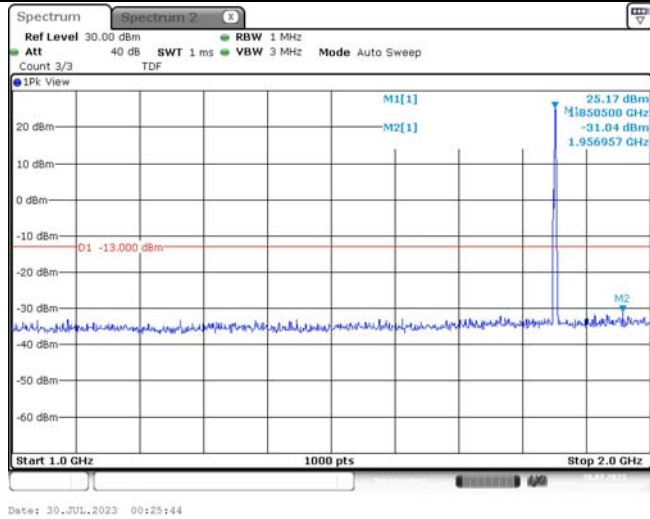

Band25-1.4MHz-QPSK-26683-1RB#0-Range2:1000~2000MHz

Band25-1.4MHz-QPSK-26683-1RB#0-Range3:2000~20000MHz

Band25-1.4MHz-16QAM-26047-1RB#0-Range1:30~100MHz

Band25-1.4MHz-16QAM-26047-1RB#0-Range2:1000~2000MHz