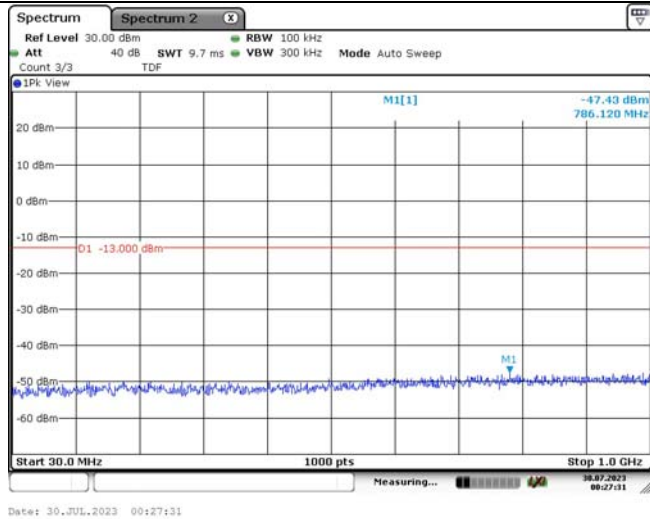

Date: 30.JUL.2023 00:25:16

Band25-1.4MHz-QPSK-26365-1RB#0-Range1:30~1000MHz

Band25-1.4MHz-QPSK-26365-1RB#0-Range2:1000~2000MHz

Band25-1.4MHz-QPSK-26365-1RB#0-Range3:2000~20000MHz

Band25-1.4MHz-QPSK-26683-1RB#0-Range1:30~1000MHz