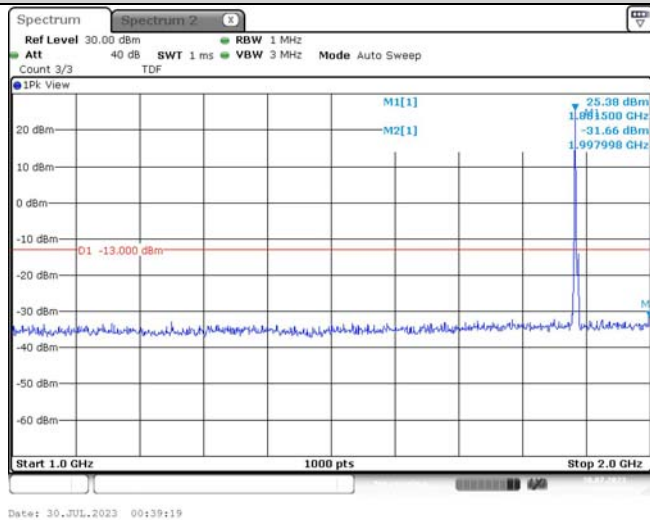

Band25-3MHz-QPSK-26365-1RB#0-Range2:1000~2000MHz