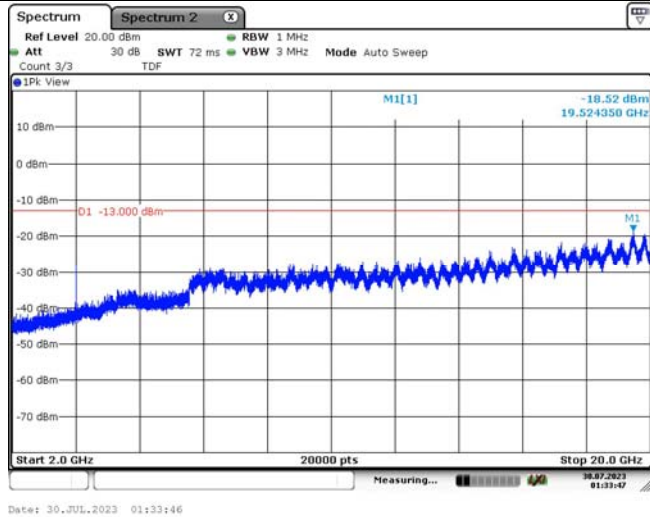

Band25-20MHz-QPSK-26365-1RB#0-Range2:1000~2000MHz

Band25-20MHz-QPSK-26365-1RB#0-Range3:2000~20000MHz

Band25-20MHz-QPSK-26590-1RB#0-Range1:30~1000MHz

Band25-20MHz-QPSK-26590-1RB#0-Range2:1000~2000MHz

Band25-20MHz-QPSK-26590-1RB#0-Range3:2000~20000MHz