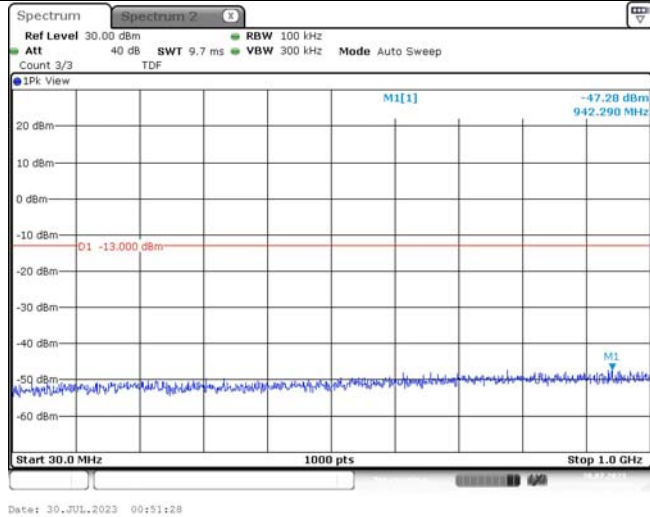

Band25-5MHz-QPSK-26065-1RB#0-Range1:30~1000MHz