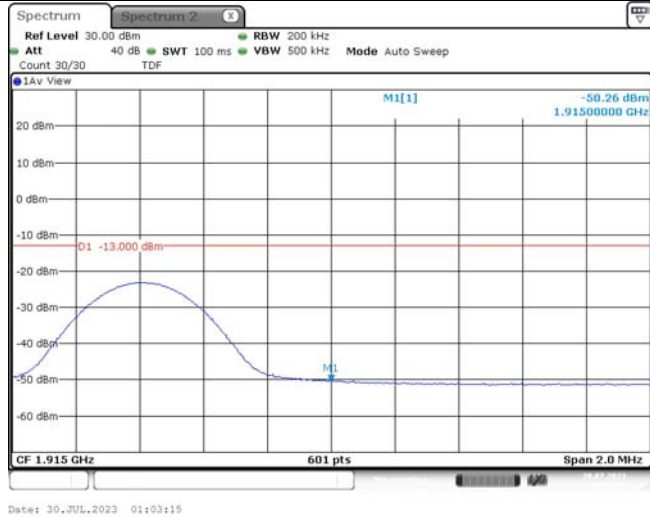

Band25-10MHz-QPSK-26090-1RB#0

Band25-10MHz-QPSK-26090-1RB#49

Band25-10MHz-QPSK-26090-50RB#0

Band25-10MHz-QPSK-26640-1RB#0

Band25-10MHz-QPSK-26640-1RB#49

Band25-10MHz-QPSK-26640-50RB#0

Band25-10MHz-16QAM-26090-1RB#0