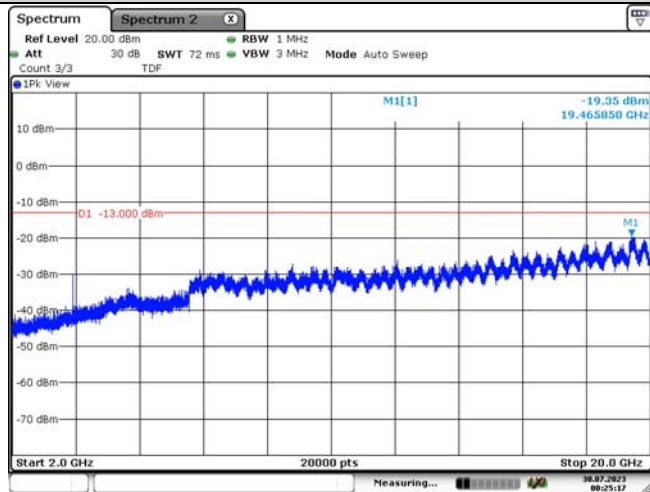

Test Graphs

Band25-1.4MHz-QPSK-26047-1RB#0-Range1:30~1000MHz

Date: 30.JUL.2023 00:24:50

Band25-1.4MHz-QPSK-26047-1RB#0-Range2:1000~2000MHz

Date: 30.JUL.2023 00:25:03

Band25-1.4MHz-QPSK-26047-1RB#0-Range3:2000~20000MHz