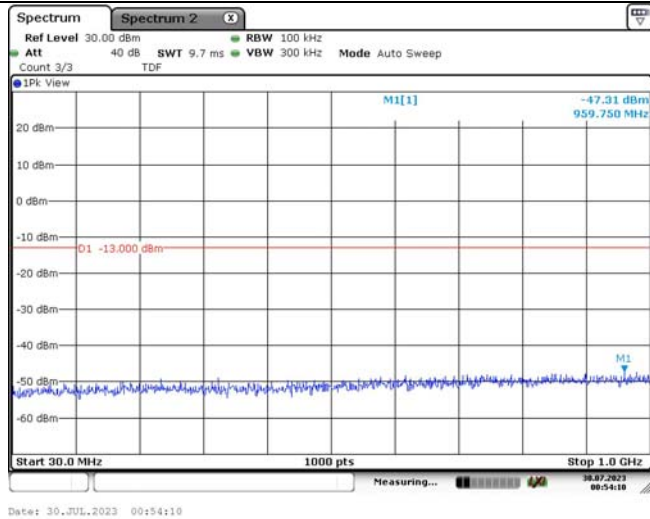

Band25-5MHz-QPSK-26665-1RB#0-Range1:30~1000MHz