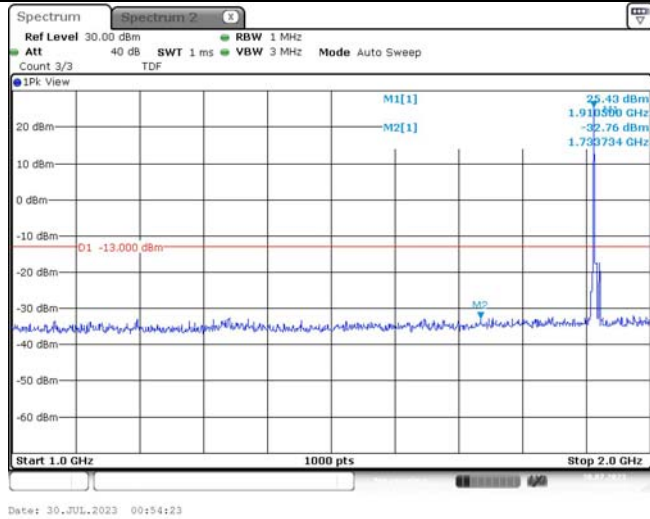

Band25-5MHz-QPSK-26365-1RB#0-Range2:1000~2000MHz

Band25-5MHz-QPSK-26365-1RB#0-Range3:2000~20000MHz

Band25-5MHz-QPSK-26665-1RB#0-Range1:30~1000MHz

Band25-5MHz-QPSK-26665-1RB#0-Range2:1000~2000MHz

Band25-5MHz-QPSK-26665-1RB#0-Range3:2000~20000MHz