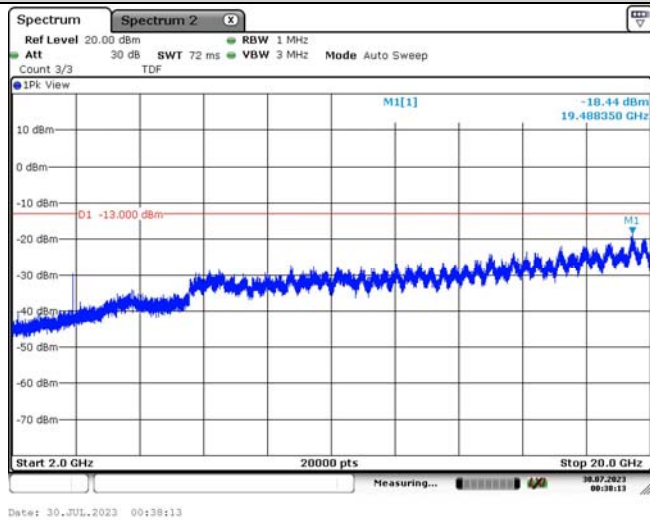

Band25-3MHz-QPSK-26055-1RB#0-Range3:2000~20000MHz

Band25-3MHz-QPSK-26365-1RB#0-Range1:30~1000MHz