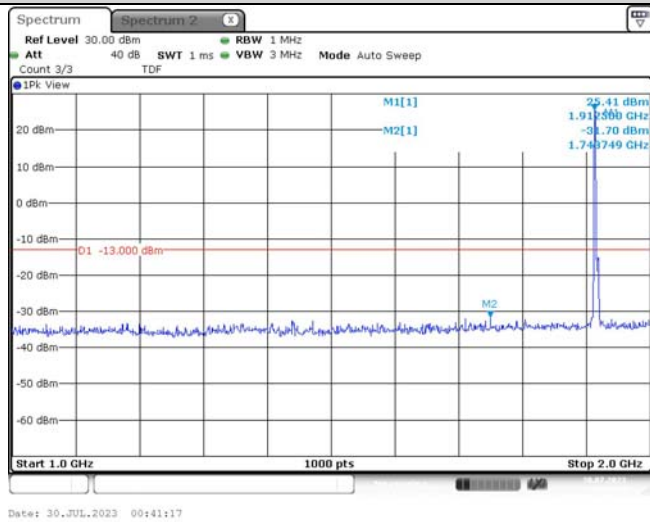

Band25-3MHz-16QAM-26365-1RB#0-Range1:30~1000MHz

Band25-3MHz-16QAM-26365-1RB#0-Range2:1000~2000MHz

Band25-3MHz-16QAM-26365-1RB#0-Range3:2000~20000MHz

Band25-3MHz-16QAM-26675-1RB#0-Range1:30~1000MHz

Band25-3MHz-16QAM-26675-1RB#0-Range2:1000~2000MHz