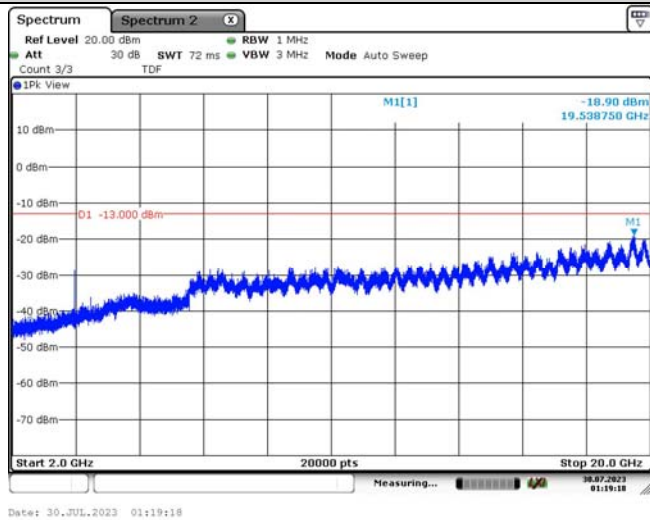

Band25-15MHz-QPSK-26115-1RB#0-Range3:2000~20000MHz

Band25-15MHz-QPSK-26365-1RB#0-Range1:30~1000MHz

Band25-15MHz-QPSK-26365-1RB#0-Range2:1000~2000MHz

Band25-15MHz-QPSK-26365-1RB#0-Range3:2000~20000MHz

Band25-15MHz-QPSK-26615-1RB#0-Range1:30~1000MHz