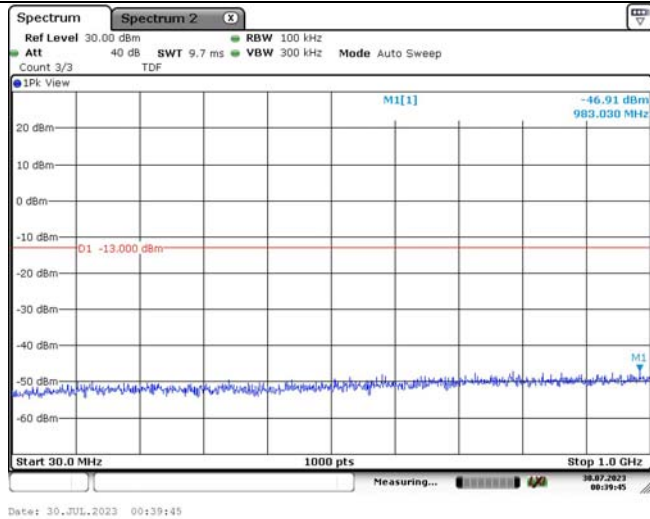

Band25-3MHz-16QAM-26365-1RB#0-Range1:30~1000MHz