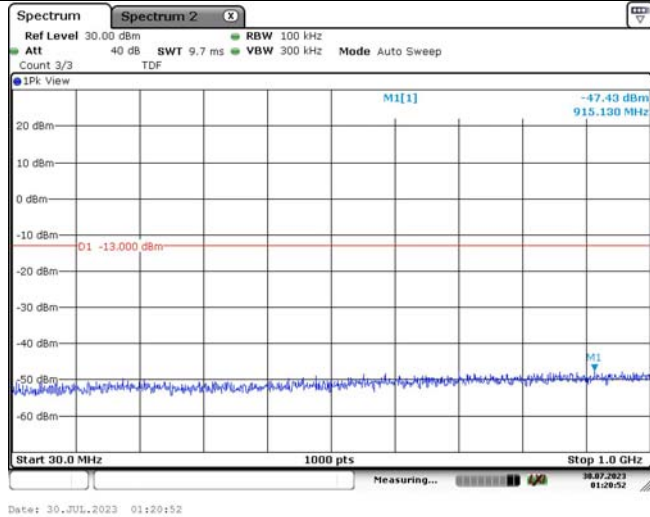

Band25-15MHz-16QAM-26365-1RB#0-Range1:30~1000MHz

Band25-15MHz-16QAM-26365-1RB#0-Range2:1000~2000MHz

Band25-15MHz-16QAM-26365-1RB#0-Range3:2000~20000MHz

Band25-15MHz-16QAM-26615-1RB#0-Range1:30~1000MHz

Band25-15MHz-16QAM-26615-1RB#0-Range2:1000~2000MHz