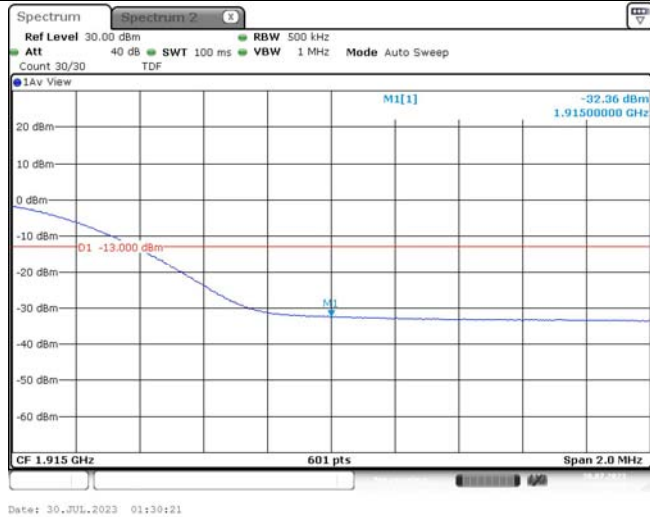

Band25-20MHz-16QAM-26590-100RB#0