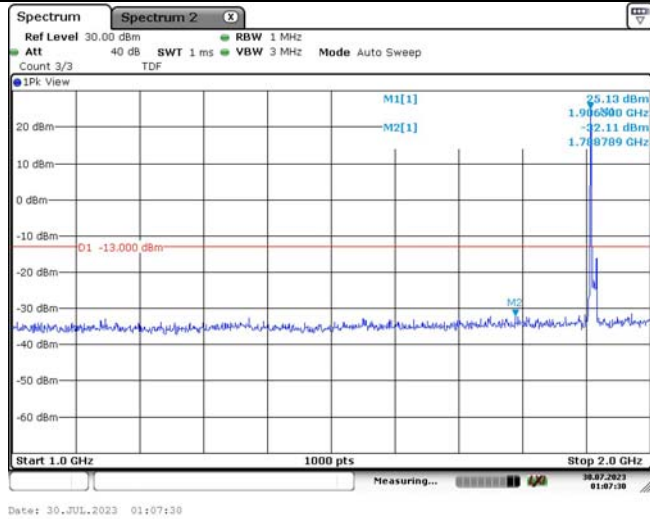

Band25-10MHz-QPSK-26640-1RB#0-Range2:1000~2000MHz