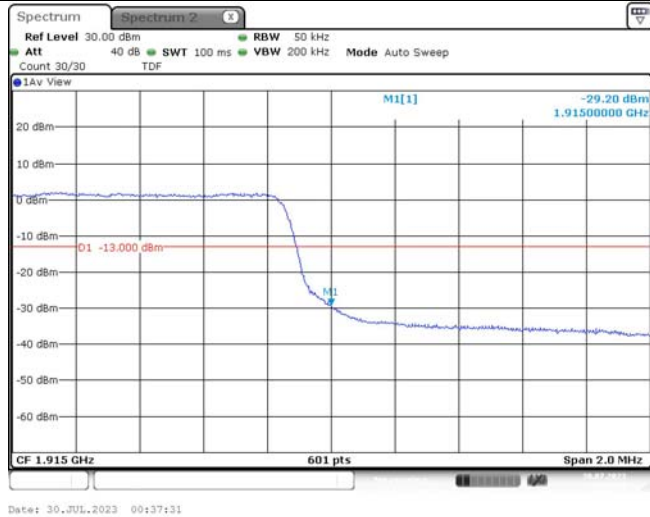

Band25-3MHz-16QAM-26675-1RB#14

Band25-3MHz-16QAM-26675-15RB#0

Band25-5MHz-QPSK-26065-1RB#0

Band25-5MHz-QPSK-26065-1RB#24

Band25-5MHz-QPSK-26065-25RB#0

Band25-5MHz-QPSK-26665-1RB#0

Band25-5MHz-QPSK-26665-1RB#24