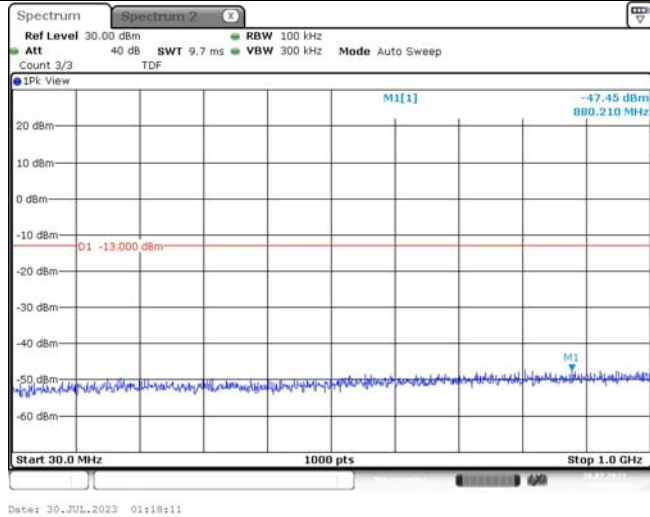

Band25-15MHz-16QAM-26115-1RB#0-Range1:30~1000MHz