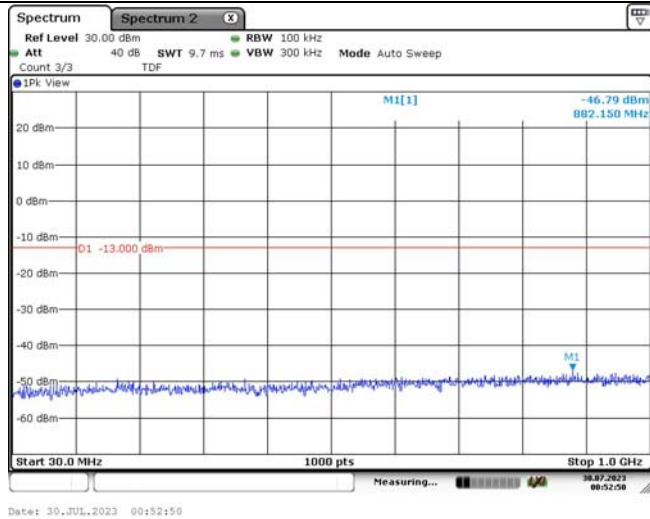

Band25-3MHz-16QAM-26675-1RB#0-Range3:2000~20000MHz

Band25-5MHz-QPSK-26065-1RB#0-Range1:30~1000MHz

Band25-5MHz-QPSK-26065-1RB#0-Range2:1000~2000MHz

Band25-5MHz-QPSK-26065-1RB#0-Range3:2000~20000MHz

Band25-5MHz-QPSK-26365-1RB#0-Range1:30~1000MHz