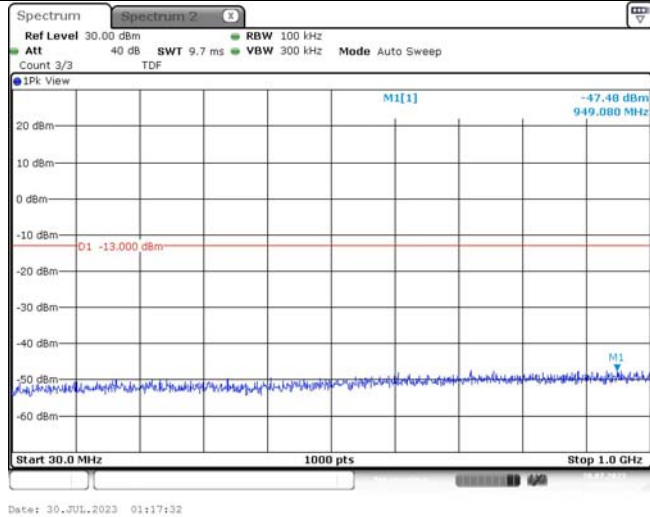

Band25-10MHz-16QAM-26640-1RB#0-Range1:30~1000MHz

Band25-10MHz-16QAM-26640-1RB#0-Range2:1000~2000MHz

Band25-10MHz-16QAM-26640-1RB#0-Range3:2000~20000MHz

Band25-15MHz-QPSK-26115-1RB#0-Range1:30~1000MHz

Band25-15MHz-QPSK-26115-1RB#0-Range2:1000~2000MHz