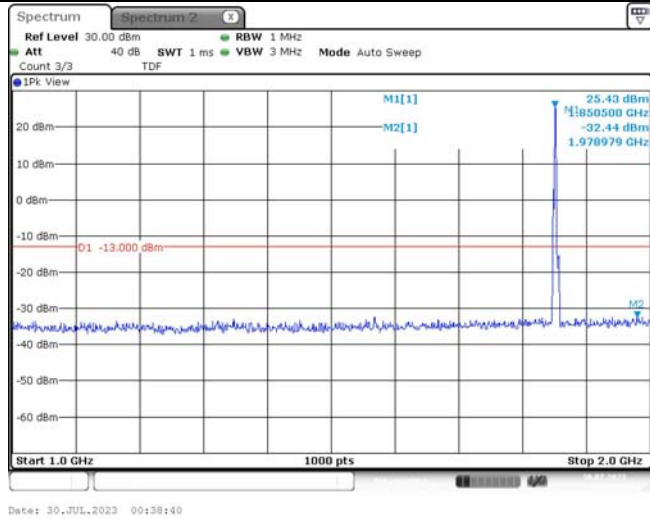

Band25-3MHz-QPSK-26675-1RB#0-Range2:1000~2000MHz

Band25-3MHz-QPSK-26675-1RB#0-Range3:2000~20000MHz

Band25-3MHz-16QAM-26055-1RB#0-Range1:30~1000MHz

Band25-3MHz-16QAM-26055-1RB#0-Range2:1000~2000MHz

Band25-3MHz-16QAM-26055-1RB#0-Range3:2000~20000MHz