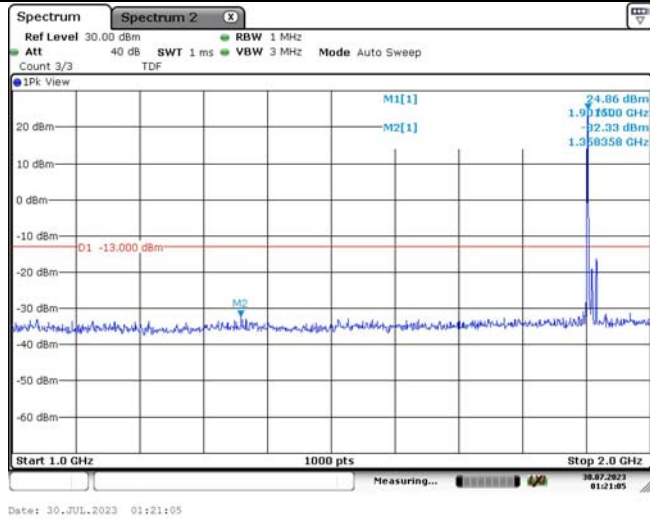

Band25-15MHz-16QAM-26365-1RB#0-Range1:30~1000MHz

Band25-15MHz-16QAM-26365-1RB#0-Range2:1000~2000MHz

Band25-15MHz-16QAM-26365-1RB#0-Range3:2000~20000MHz

Band25-15MHz-16QAM-26615-1RB#0-Range1:30~1000MHz

Band25-15MHz-16QAM-26615-1RB#0-Range2:1000~2000MHz