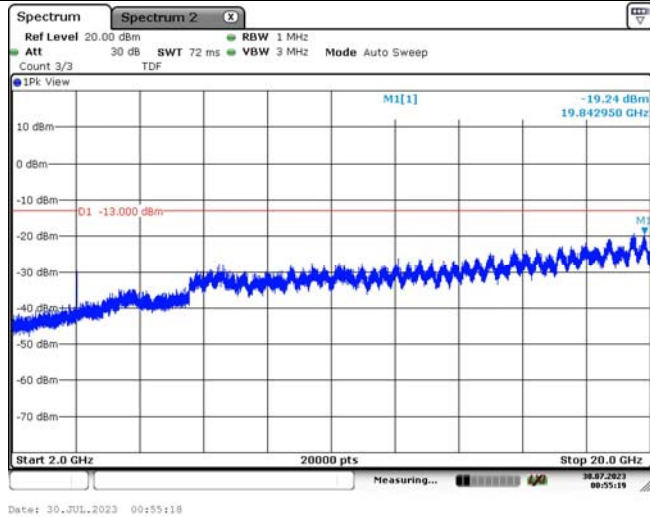

Band25-5MHz-16QAM-26365-1RB#0-Range3:2000~20000MHz

Band25-5MHz-16QAM-26665-1RB#0-Range1:30~1000MHz

Band25-5MHz-16QAM-26665-1RB#0-Range2:1000~2000MHz

Band25-5MHz-16QAM-26665-1RB#0-Range3:2000~20000MHz

Band25-10MHz-QPSK-26090-1RB#0-Range1:30~1000MHz