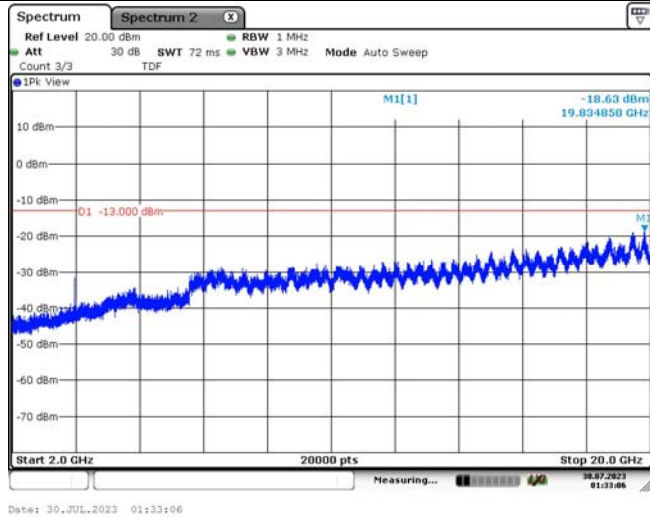

Band25-20MHz-16QAM-26365-1RB#0-Range3:2000~20000MHz