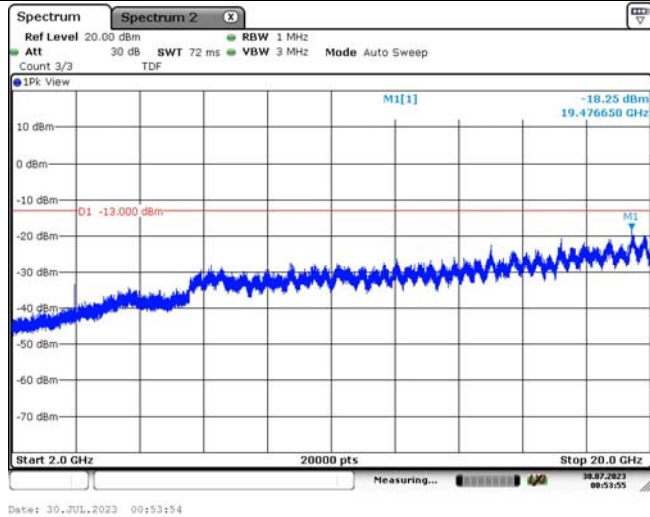

Band25-5MHz-16QAM-26365-1RB#0-Range3:2000~20000MHz