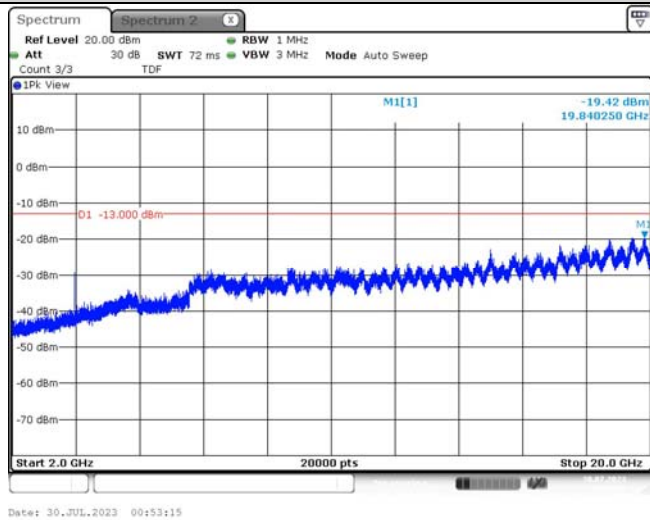

Band25-5MHz-QPSK-26365-1RB#0-Range3:2000~20000MHz