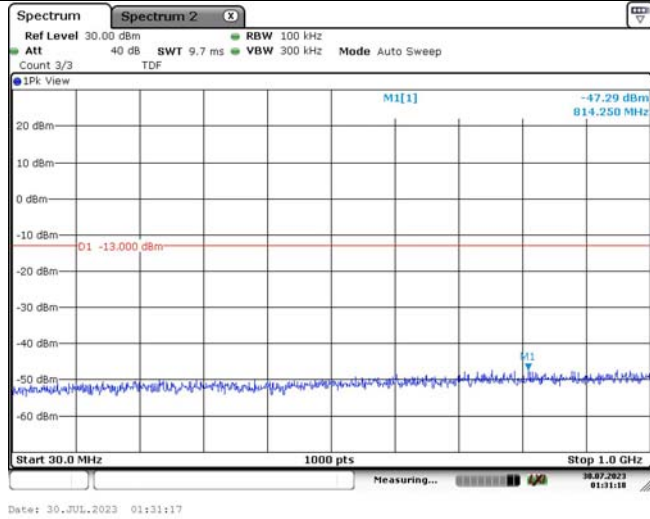

Band25-20MHz-16QAM-26140-1RB#0-Range1:30~1000MHz