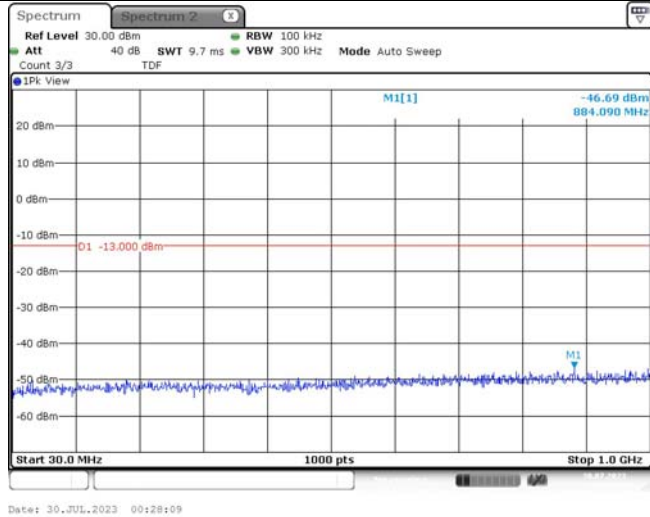

Band25-1.4MHz-16QAM-26683-1RB#0-Range1:30~1000MHz