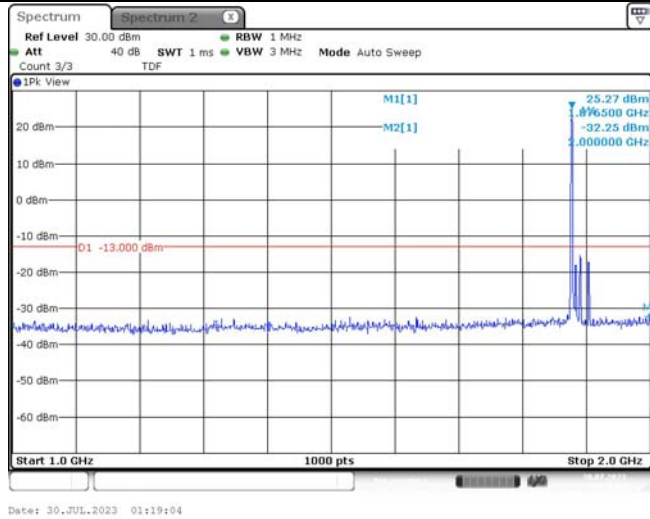

Band25-15MHz-QPSK-26365-1RB#0-Range2:1000~2000MHz