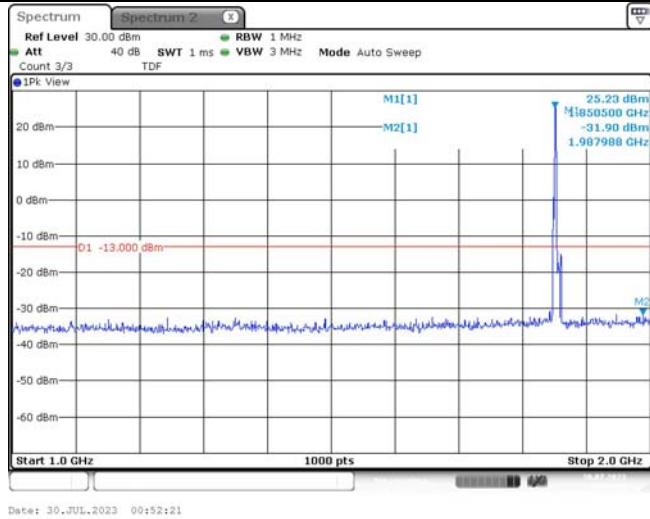

Band25-5MHz-16QAM-26065-1RB#0-Range2:1000~2000MHz