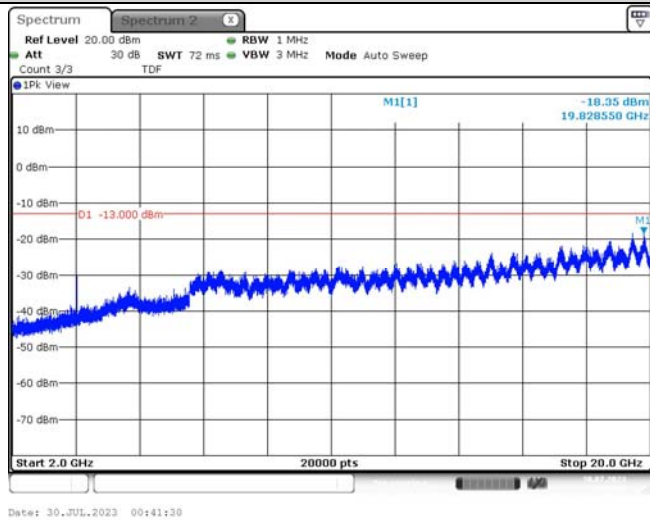

Band25-3MHz-16QAM-26675-1RB#0-Range3:2000~20000MHz