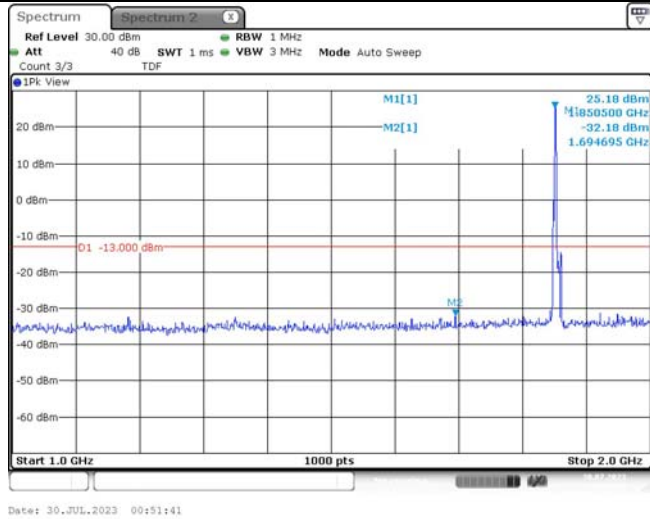

Band25-5MHz-QPSK-26065-1RB#0-Range2:1000~2000MHz