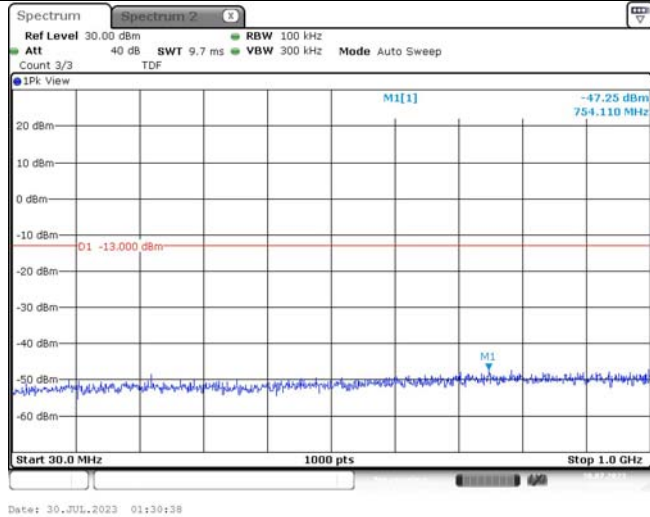

Band25-20MHz-QPSK-26140-1RB#0-Range1:30~1000MHz