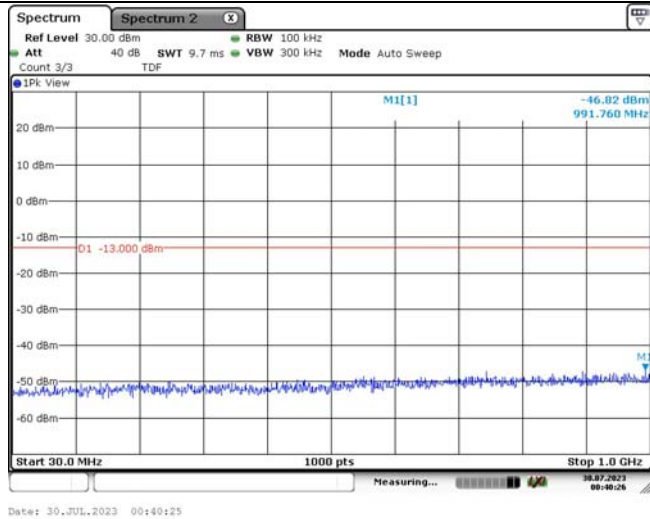

Band25-3MHz-QPSK-26055-1RB#0-Range3:2000~20000MHz

Band25-3MHz-QPSK-26365-1RB#0-Range1:30~1000MHz

Band25-3MHz-QPSK-26365-1RB#0-Range2:1000~2000MHz

Band25-3MHz-QPSK-26365-1RB#0-Range3:2000~20000MHz

Band25-3MHz-QPSK-26675-1RB#0-Range1:30~1000MHz