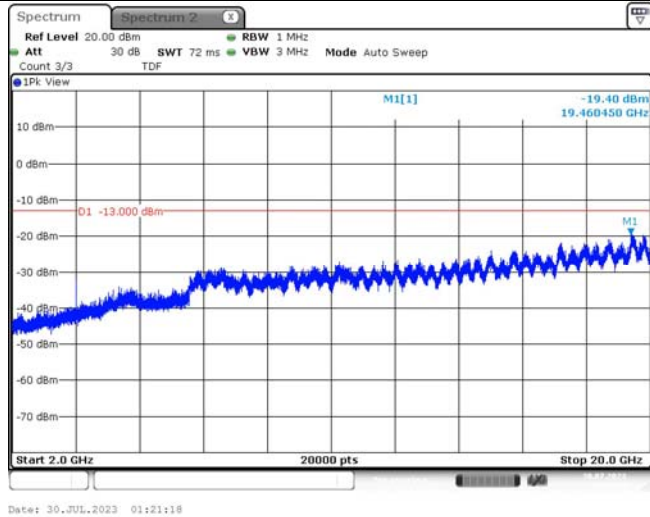

Band25-15MHz-16QAM-26615-1RB#0-Range3:2000~20000MHz