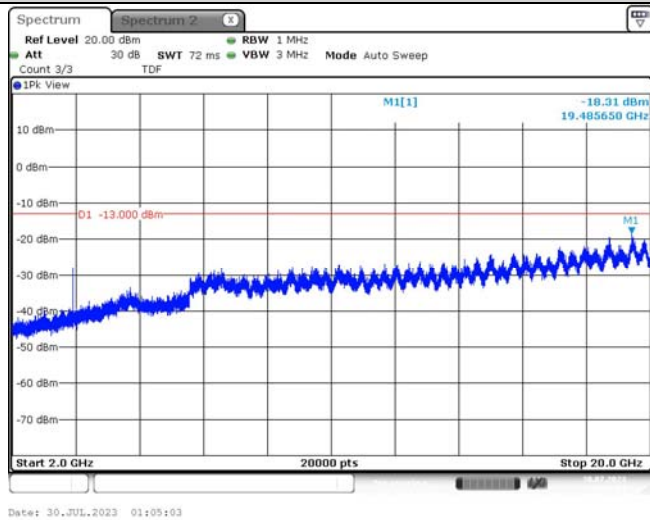

Band25-10MHz-QPSK-26090-1RB#0-Range3:2000~20000MHz