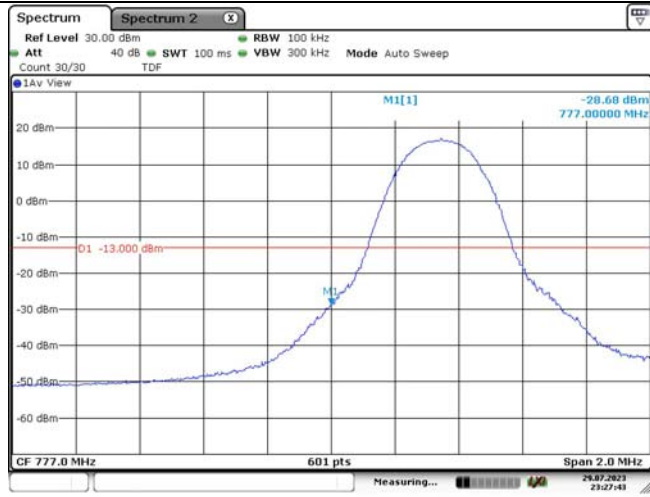

Date: 29.JUL.2023 23:29:01

Band13-5MHz-QPSK-23255-1RB#24

Date: 29.JUL.2023 23:29:26

Band13-5MHz-QPSK-23255-25RB#0

Date: 29.JUL.2023 23:29:53

Band13-5MHz-16QAM-23205-1RB#0

Band13-5MHz-16QAM-23205-1RB#24

Band13-5MHz-16QAM-23205-25RB#0