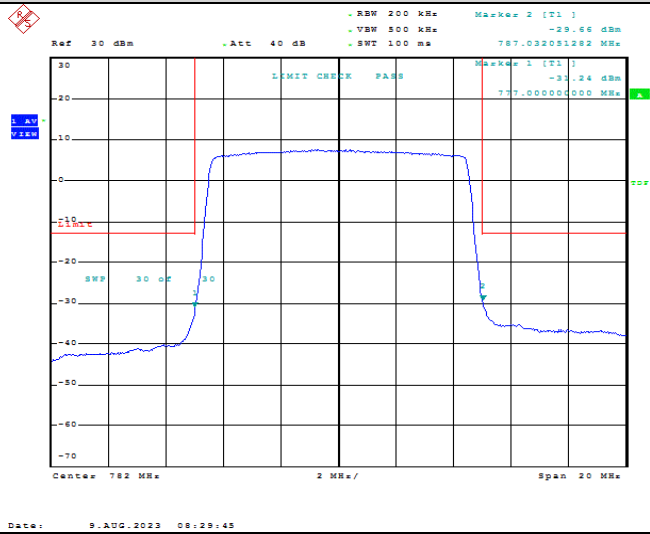

Band13-10MHz-QPSK-23230-50RB#0

Band13-10MHz-16QAM-23230-1RB#0

Band13-10MHz-16QAM-23230-1RB#49

Band13-10MHz-16QAM-23230-50RB#0

1.5. Appendix E: Conducted Spurious Emission

Test Result

Band	Bandwidth	Modulation	Channel	RB Configuration	Frequency Range	Result (dBm)	Verdict
Band13	5MHz	QPSK	23205	1RB#0	Range1:30~1000MHz	-47.07	PASS
Band13	5MHz	QPSK	23205	1RB#0	Range3:763~775MHz	-56.8	PASS
Band13	5MHz	QPSK	23205	1RB#0	Range4:793~805MHz	-72.22	PASS
Band13	5MHz	QPSK	23205	1RB#0	Range2:1000~10000MHz	-27.93	PASS
Band13	5MHz	QPSK	23205	1RB#0	Range1:1559~1610MHz	-51.01	PASS
Band13	5MHz	QPSK	23205	1RB#0	Range5:1559~1610MHz	-54.28	PASS
Band13	5MHz	QPSK	23230	1RB#0	Range1:30~1000MHz	-47.06	PASS
Band13	5MHz	QPSK	23230	1RB#0	Range3:763~775MHz	-65.88	PASS
Band13	5MHz	QPSK	23230	1RB#0	Range4:793~805MHz	-47.82	PASS
Band13	5MHz	QPSK	23230	1RB#0	Range2:1000~10000MHz	-28.28	PASS
Band13	5MHz	QPSK	23230	1RB#0	Range1:1559~1610MHz	-52.75	PASS
Band13	5MHz	QPSK	23255	1RB#0	Range1:30~1000MHz	-46.93	PASS
Band13	5MHz	QPSK	23255	1RB#0	Range3:763~775MHz	-64.27	PASS
Band13	5MHz	QPSK	23255	1RB#0	Range4:793~805MHz	-69.45	PASS
Band13	5MHz	QPSK	23255	1RB#0	Range2:1000~10000MHz	-27.26	PASS
Band13	5MHz	QPSK	23255	1RB#0	Range1:1559~1610MHz	-53.27	PASS
Band13	5MHz	16QAM	23205	1RB#0	Range1:30~1000MHz	-47.49	PASS
Band13	5MHz	16QAM	23205	1RB#0	Range3:763~775MHz	-57.78	PASS
Band13	5MHz	16QAM	23205	1RB#0	Range4:793~805MHz	-72.9	PASS
Band13	5MHz	16QAM	23205	1RB#0	Range2:1000~10000MHz	-28.01	PASS
Band13	5MHz	16QAM	23205	1RB#0	Range1:1559~1610MHz	-51.38	PASS
Band13	5MHz	16QAM	23205	1RB#0	Range5:1559~1610MHz	-56.53	PASS
Band13	5MHz	16QAM	23230	1RB#0	Range1:30~1000MHz	-47.02	PASS
Band13	5MHz	16QAM	23230	1RB#0	Range3:763~775MHz	-67.19	PASS
Band13	5MHz	16QAM	23230	1RB#0	Range4:793~805MHz	-47.28	PASS
Band13	5MHz	16QAM	23230	1RB#0	Range2:1000~10000MHz	-28.06	PASS
Band13	5MHz	16QAM	23230	1RB#0	Range1:1559~1610MHz	-53.07	PASS
Band13	5MHz	16QAM	23255	1RB#0	Range1:30~1000MHz	-47.01	PASS
Band13	5MHz	16QAM	23255	1RB#0	Range3:763~775MHz	-65.47	PASS
Band13	5MHz	16QAM	23255	1RB#0	Range4:793~805MHz	-70.11	PASS
Band13	5MHz	16QAM	23255	1RB#0	Range2:1000~10000MHz	-28.08	PASS
Band13	5MHz	16QAM	23255	1RB#0	Range1:1559~1610MHz	-52.69	PASS