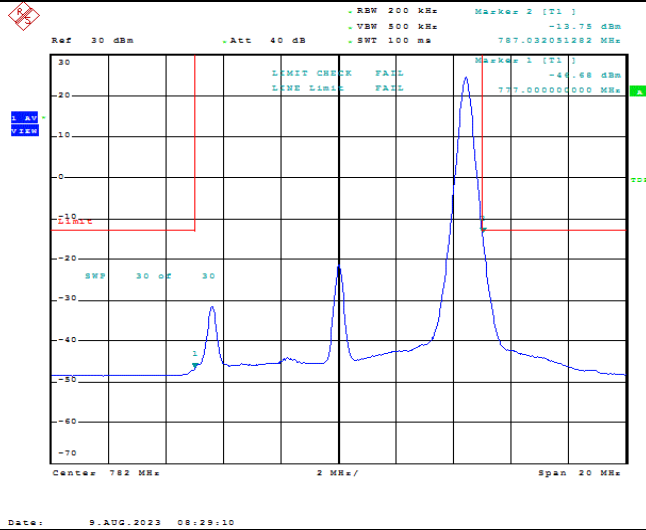

Band13-5MHz-16QAM-23255-1RB#0

Date: 29.JUL.2023 23:29:14

Band13-5MHz-16QAM-23255-1RB#24

Date: 29.JUL.2023 23:29:40

Band13-5MHz-16QAM-23255-25RB#0

Date: 29.JUL.2023 23:30:06

Band13-10MHz-QPSK-23230-1RB#0

Band13-10MHz-QPSK-23230-1RB#49