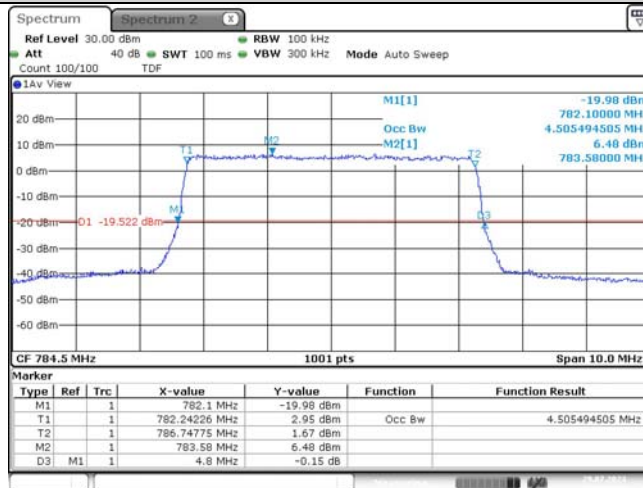

Test Graphs

Band13-5MHz-QPSK-23205-25RB#0-4.486

Date: 29.JUL.2023 23:25:13

Band13-5MHz-QPSK-23230-25RB#0-4.486

Date: 29.JUL.2023 23:25:59

Band13-5MHz-QPSK-23255-25RB#0-4.505

Date: 29.JUL.2023 23:26:46

Band13-5MHz-16QAM-23205-25RB#0-4.486