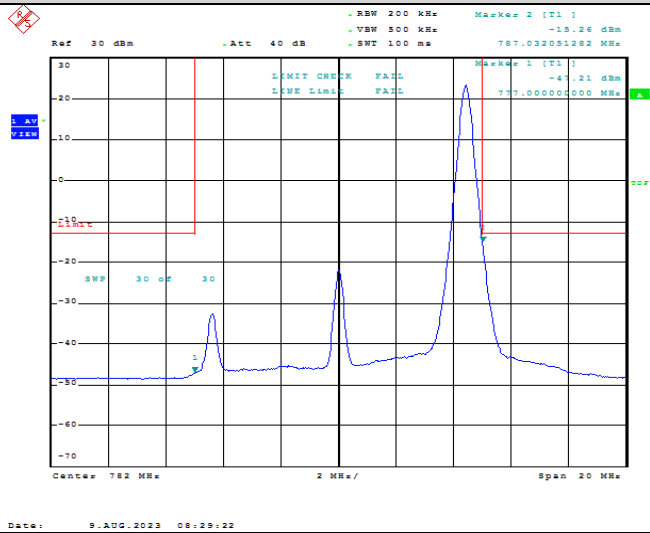

Band13-10MHz-16QAM-23230-1RB#49