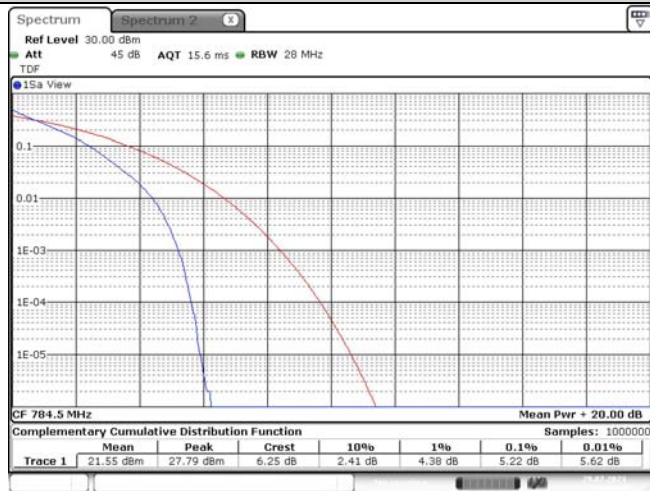

Band13-5MHz-QPSK-23255-25RB#0

Date: 29.JUL.2023 23:38:13

Band13-5MHz-16QAM-23205-1RB#0