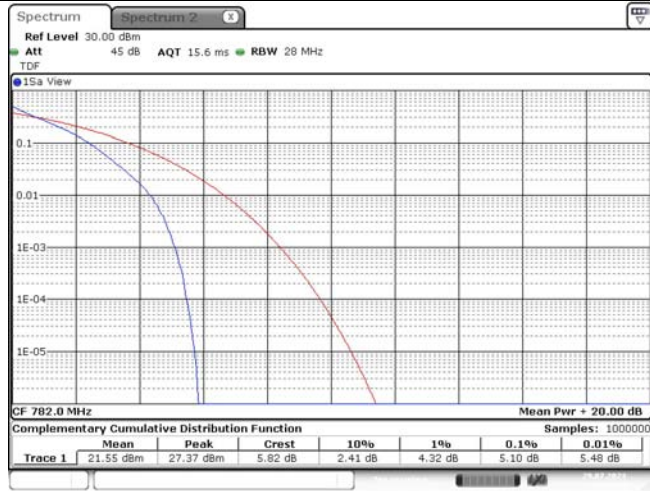

Test Graphs

Band13-5MHz-QPSK-23205-1RB#0

Date: 29.JUL.2023 23:36:10

Band13-5MHz-QPSK-23205-25RB#0

Date: 29.JUL.2023 23:36:34

Band13-5MHz-QPSK-23230-1RB#0

Date: 29.JUL.2023 23:36:59

Band13-5MHz-QPSK-23230-25RB#0