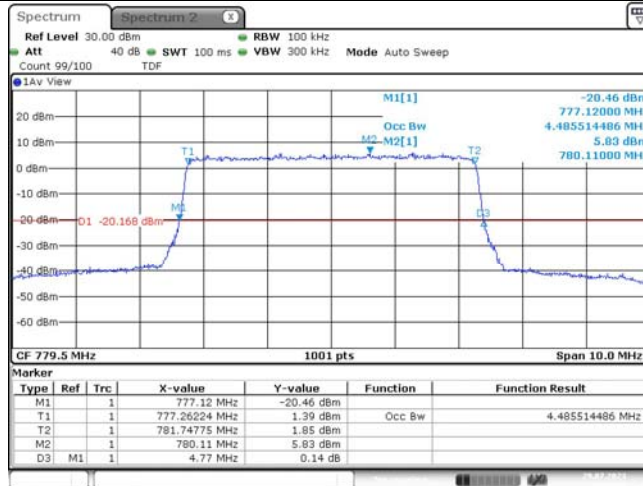

Test Graphs

Band13-5MHz-QPSK-23205-25RB#0-4.486

Date: 29.JUL.2023 23:25:13

Band13-5MHz-QPSK-23230-25RB#0-4.486

Date: 29.JUL.2023 23:25:59

Band13-5MHz-QPSK-23255-25RB#0-4.505

Date: 29.JUL.2023 23:26:46

Band13-5MHz-16QAM-23205-25RB#0-4.486