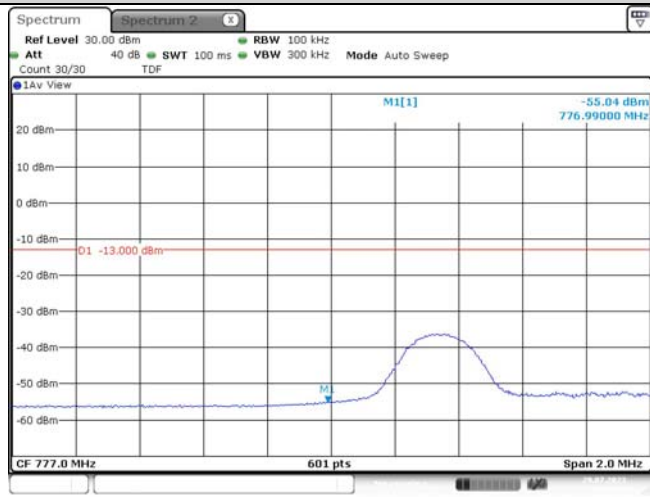

Date: 29.JUL.2023 23:29:01

Band13-5MHz-QPSK-23255-1RB#24

Date: 29.JUL.2023 23:29:26

Band13-5MHz-QPSK-23255-25RB#0

Date: 29.JUL.2023 23:29:53

Band13-5MHz-16QAM-23205-1RB#0

Band13-5MHz-16QAM-23205-1RB#24

Band13-5MHz-16QAM-23205-25RB#0