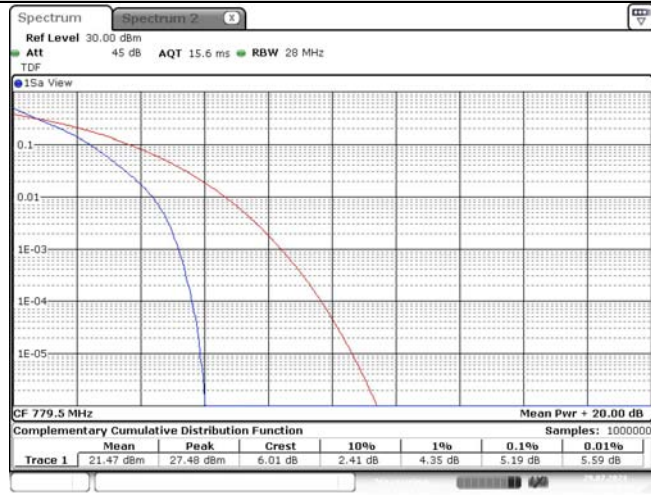

Band13-5MHz-QPSK-23205-25RB#0

Date: 29.JUL.2023 23:36:34