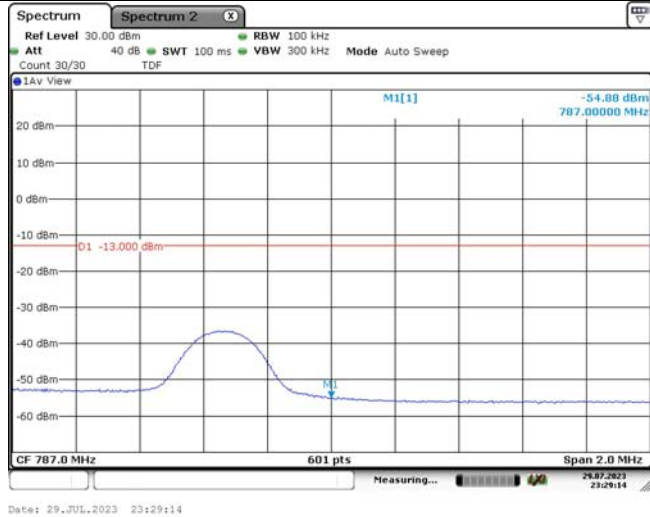

Date: 29.JUL.2023 23:29:14