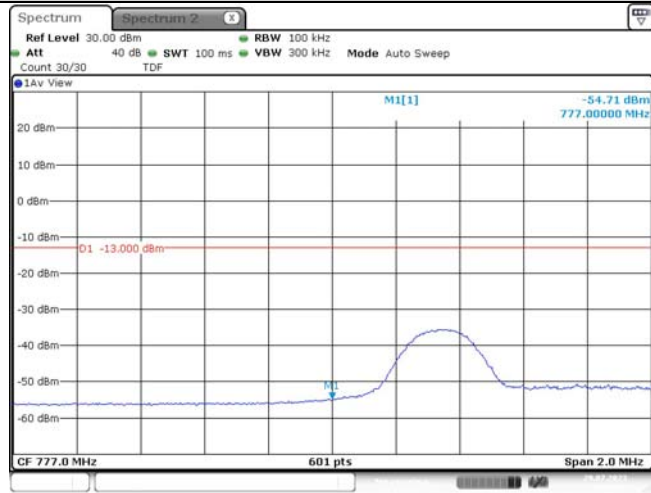

Test Graphs

Band13-5MHz-QPSK-23205-1RB#0

Date: 29.JUL.2023 23:27:38

Band13-5MHz-QPSK-23205-1RB#24

Date: 29.JUL.2023 23:27:56

Band13-5MHz-QPSK-23205-25RB#0

Date: 29.JUL.2023 23:28:22

Band13-5MHz-QPSK-23255-1RB#0