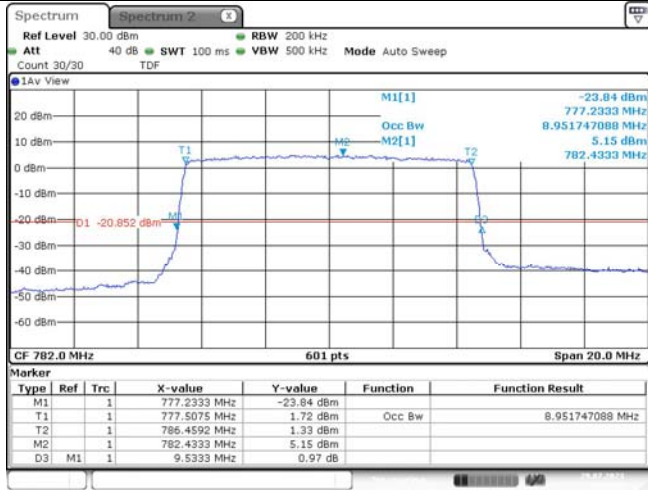

Date: 29.JUL.2023 23:43:51