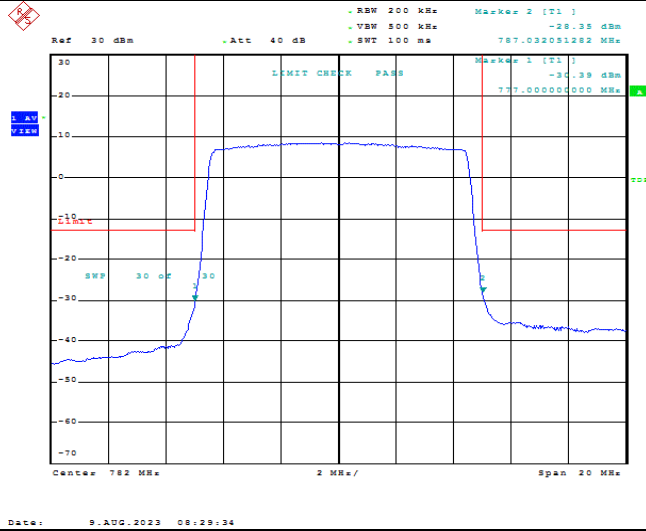

Band13-10MHz-16QAM-23230-1RB#0