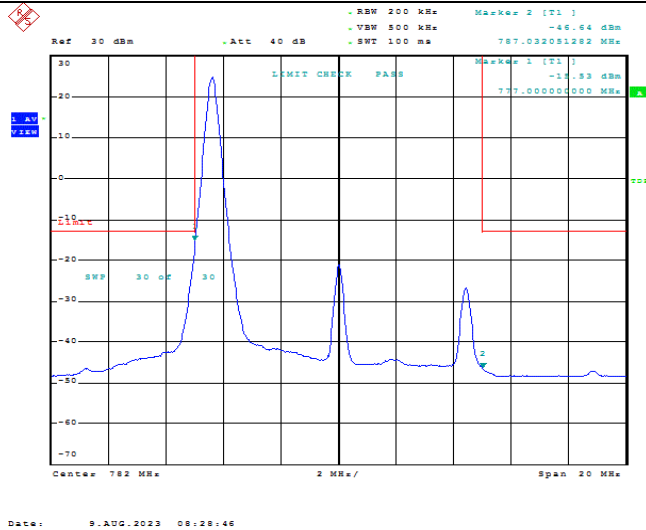

Band13-5MHz-16QAM-23255-1RB#0

Date: 29.JUL.2023 23:29:14

Band13-5MHz-16QAM-23255-1RB#24

Date: 29.JUL.2023 23:29:40

Band13-5MHz-16QAM-23255-25RB#0

Date: 29.JUL.2023 23:30:06

Band13-10MHz-QPSK-23230-1RB#0

Band13-10MHz-QPSK-23230-1RB#49