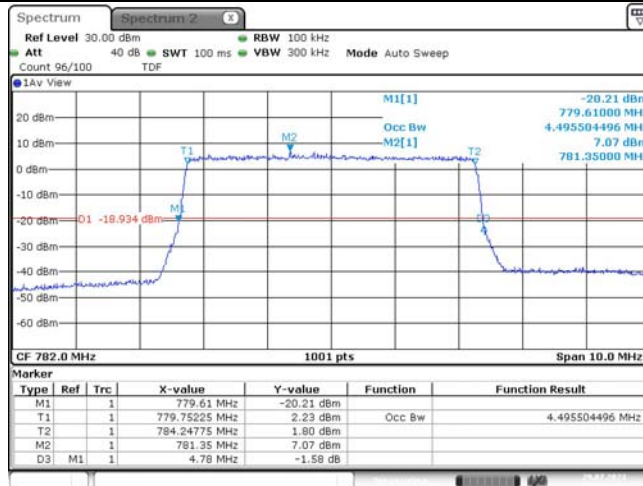

Band13-5MHz-16QAM-23230-25RB#0-4.496