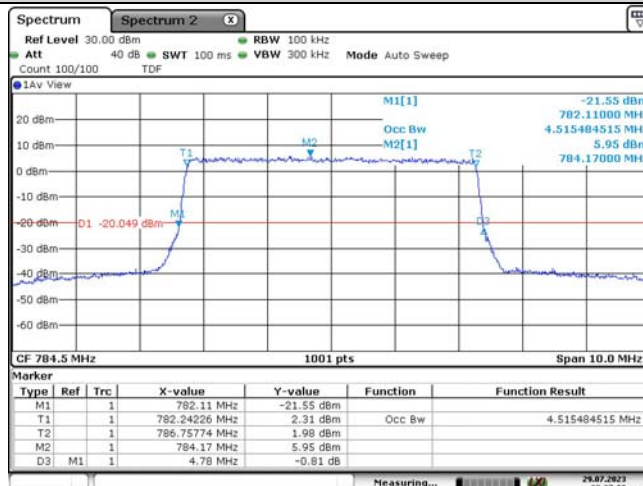

Band13-5MHz-16QAM-23255-25RB#0-4.515

Band13-10MHz-QPSK-23230-50RB#0-8.952