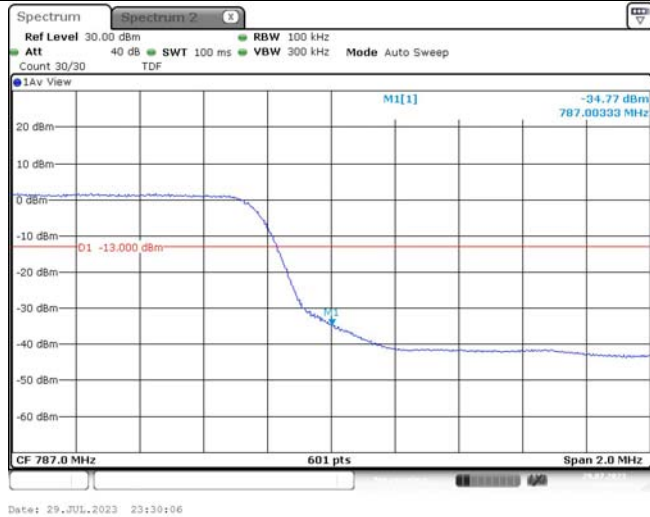

Band13-5MHz-16QAM-23255-1RB#0

Date: 29.JUL.2023 23:29:14

Band13-5MHz-16QAM-23255-1RB#24

Date: 29.JUL.2023 23:29:40

Band13-5MHz-16QAM-23255-25RB#0

Date: 29.JUL.2023 23:30:06

Band13-10MHz-QPSK-23230-1RB#0

Band13-10MHz-QPSK-23230-1RB#49