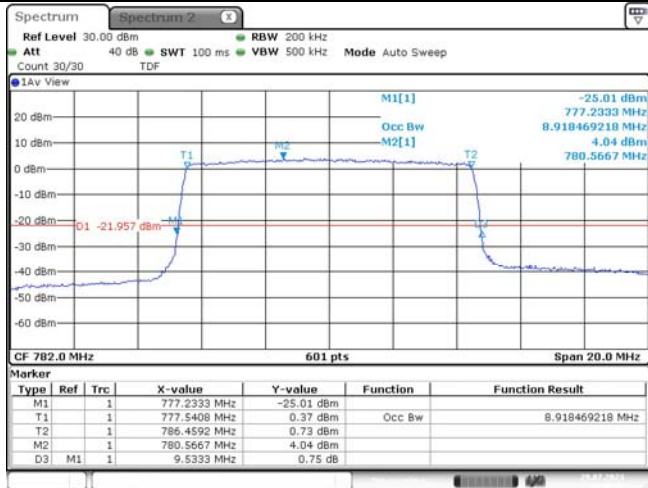

Band13-5MHz-16QAM-23230-25RB#0-4.496

Band13-5MHz-16QAM-23255-25RB#0-4.515

Band13-10MHz-QPSK-23230-50RB#0-8.952

Date: 29.JUL.2023 23:43:51

Band13-10MHz-16QAM-23230-50RB#0-8.918

Date: 29.JUL.2023 23:44:07

1.4. Appendix D: Band Edge