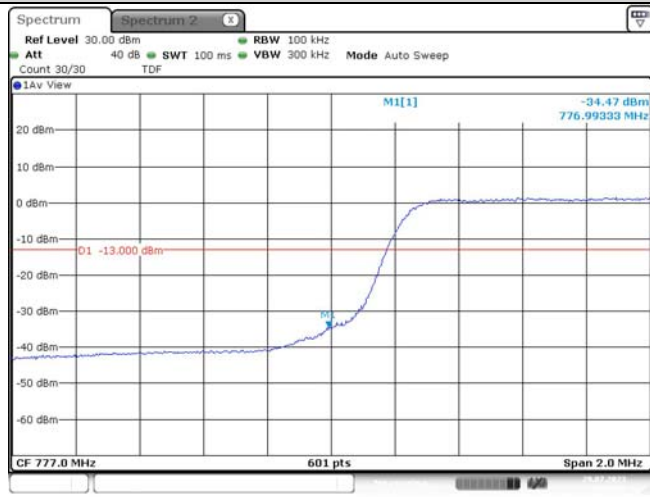

Date: 29.JUL.2023 23:29:01

Band13-5MHz-QPSK-23255-1RB#24

Date: 29.JUL.2023 23:29:26

Band13-5MHz-QPSK-23255-25RB#0

Date: 29.JUL.2023 23:29:53

Band13-5MHz-16QAM-23205-1RB#0

Band13-5MHz-16QAM-23205-1RB#24

Band13-5MHz-16QAM-23205-25RB#0