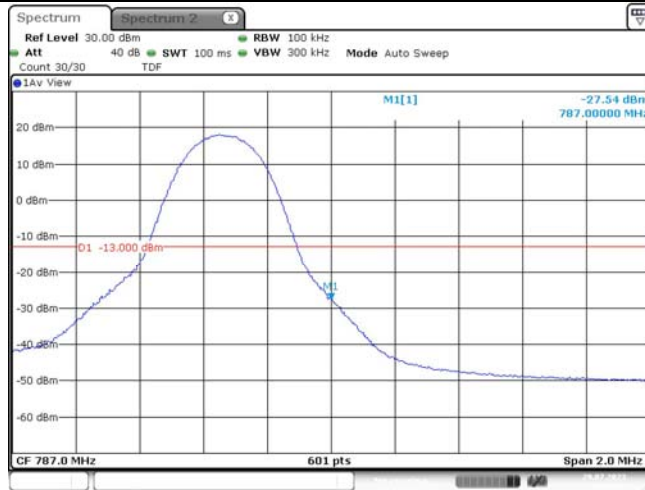

Band13-5MHz-QPSK-23255-1RB#24

Date: 29.JUL.2023 23:29:26