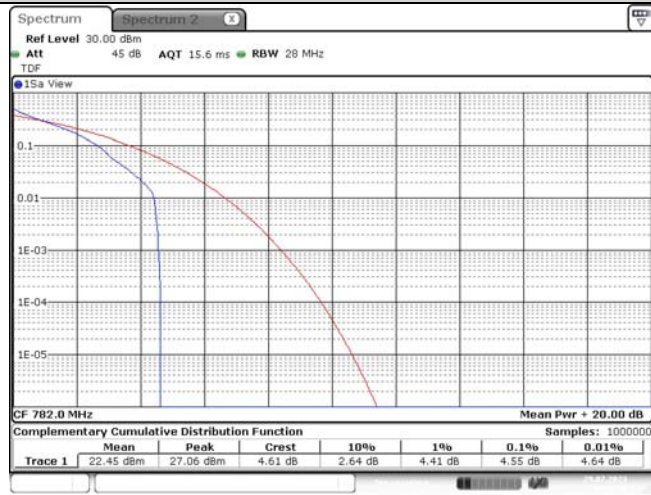

Test Graphs

Band13-5MHz-QPSK-23205-1RB#0

Date: 29.JUL.2023 23:36:10

Band13-5MHz-QPSK-23205-25RB#0

Date: 29.JUL.2023 23:36:34

Band13-5MHz-QPSK-23230-1RB#0

Date: 29.JUL.2023 23:36:59

Band13-5MHz-QPSK-23230-25RB#0