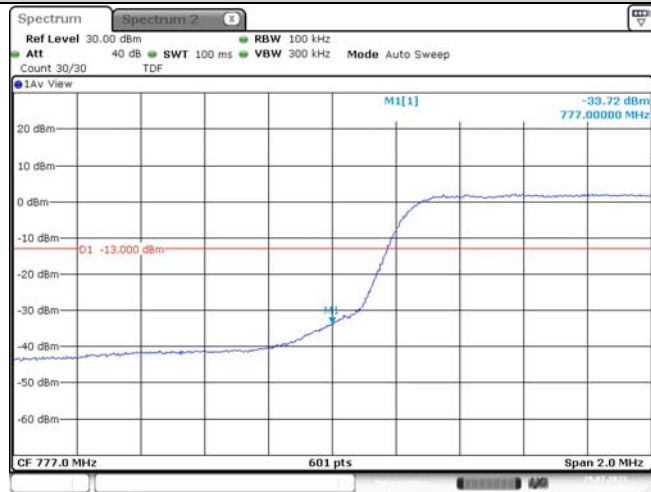

Test Graphs

Band13-5MHz-QPSK-23205-1RB#0

Date: 29.JUL.2023 23:27:38

Band13-5MHz-QPSK-23205-1RB#24

Date: 29.JUL.2023 23:27:56

Band13-5MHz-QPSK-23205-25RB#0

Date: 29.JUL.2023 23:28:22

Band13-5MHz-QPSK-23255-1RB#0