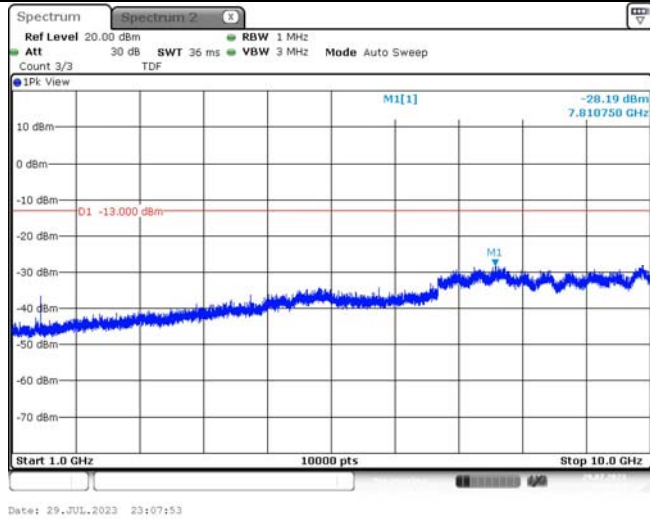

Band12-5MHz-QPSK-23095-1RB#0-Range2:1000~10000MHz

Band12-5MHz-QPSK-23155-1RB#0-Range1:30~1000MHz

Band12-5MHz-QPSK-23155-1RB#0-Range2:1000~10000MHz

Band12-5MHz-16QAM-23035-1RB#0-Range1:30~1000MHz

Band12-5MHz-16QAM-23035-1RB#0-Range2:1000~10000MHz