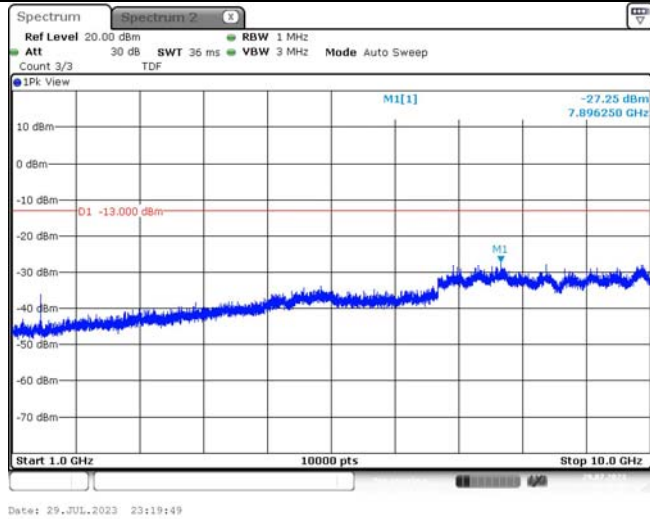

Band12-10MHz-QPSK-23060-1RB#0-Range2:1000~10000MHz

Band12-10MHz-QPSK-23095-1RB#0-Range1:30~1000MHz