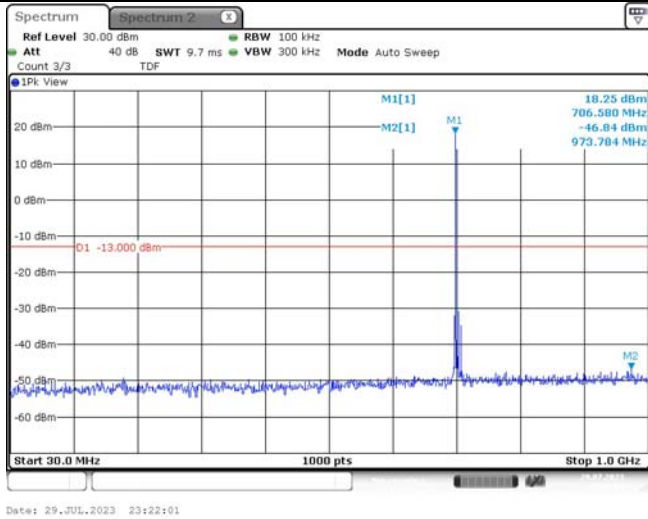

Band12-10MHz-16QAM-23060-1RB#0-Range1:30~1000MHz

Band12-10MHz-16QAM-23060-1RB#0-Range2:1000~10000MHz

Band12-10MHz-16QAM-23095-1RB#0-Range1:30~1000MHz

Band12-10MHz-16QAM-23095-1RB#0-Range2:1000~10000MHz

Band12-10MHz-16QAM-23130-1RB#0-Range1:30~1000MHz