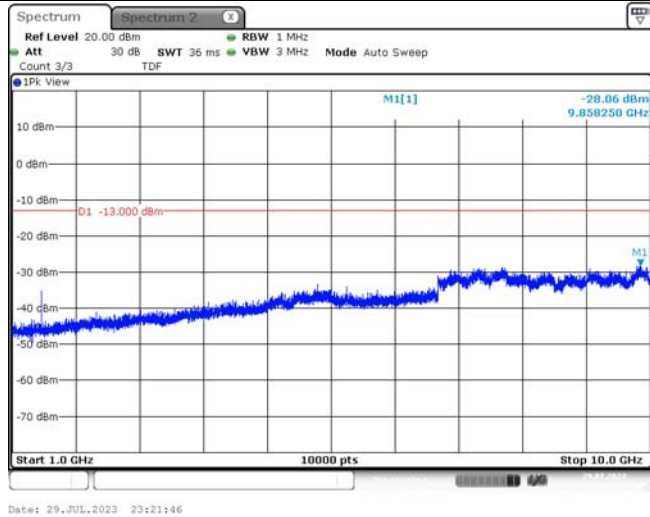

Band12-10MHz-QPSK-23060-1RB#0-Range2:1000~10000MHz

Band12-10MHz-QPSK-23095-1RB#0-Range1:30~1000MHz

Band12-10MHz-QPSK-23095-1RB#0-Range2:1000~10000MHz

Band12-10MHz-QPSK-23130-1RB#0-Range1:30~1000MHz

Band12-10MHz-QPSK-23130-1RB#0-Range2:1000~10000MHz