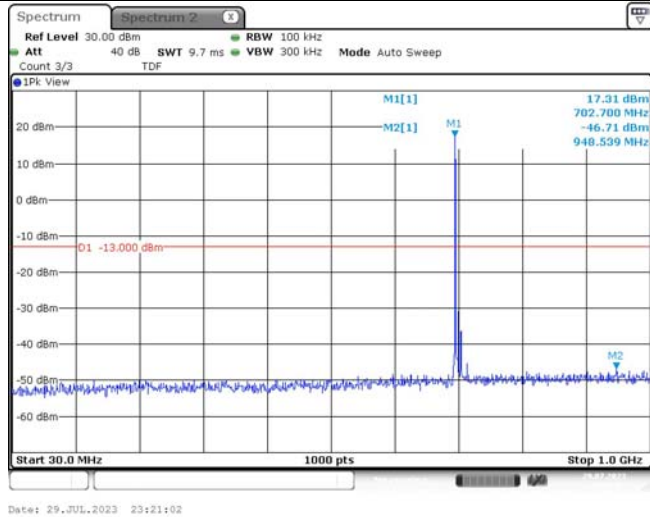

Band12-10MHz-16QAM-23095-1RB#0-Range1:30~1000MHz

Band12-10MHz-16QAM-23095-1RB#0-Range2:1000~10000MHz