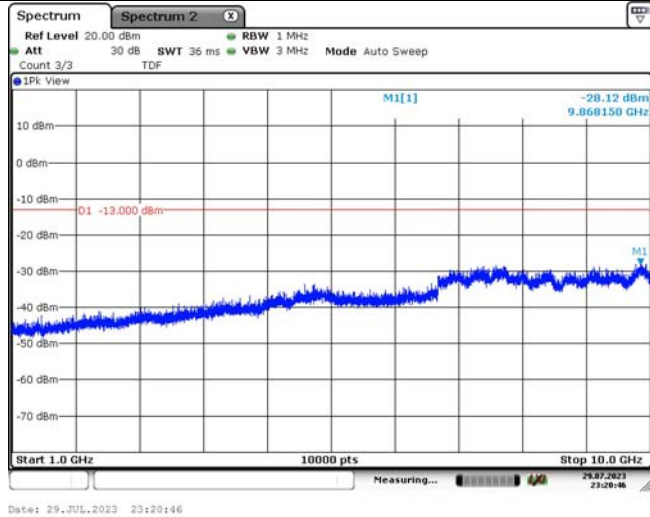

Band12-10MHz-QPSK-23095-1RB#0-Range2:1000~10000MHz

Band12-10MHz-QPSK-23130-1RB#0-Range1:30~1000MHz