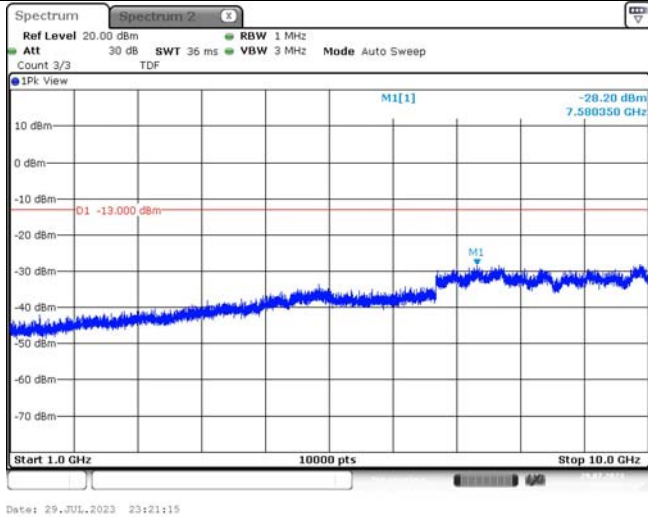

Band12-10MHz-16QAM-23060-1RB#0-Range1:30~1000MHz

Band12-10MHz-16QAM-23060-1RB#0-Range2:1000~10000MHz

Band12-10MHz-16QAM-23095-1RB#0-Range1:30~1000MHz

Band12-10MHz-16QAM-23095-1RB#0-Range2:1000~10000MHz

Band12-10MHz-16QAM-23130-1RB#0-Range1:30~1000MHz