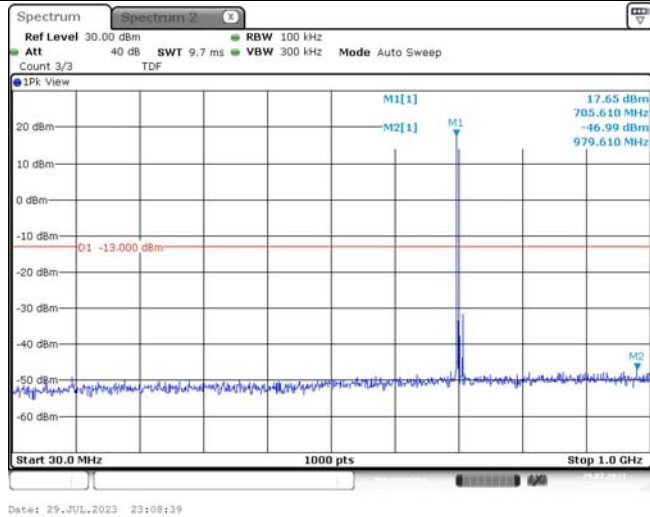

Band12-5MHz-16QAM-23095-1RB#0-Range1:30~1000MHz

Band12-5MHz-16QAM-23095-1RB#0-Range2:1000~10000MHz