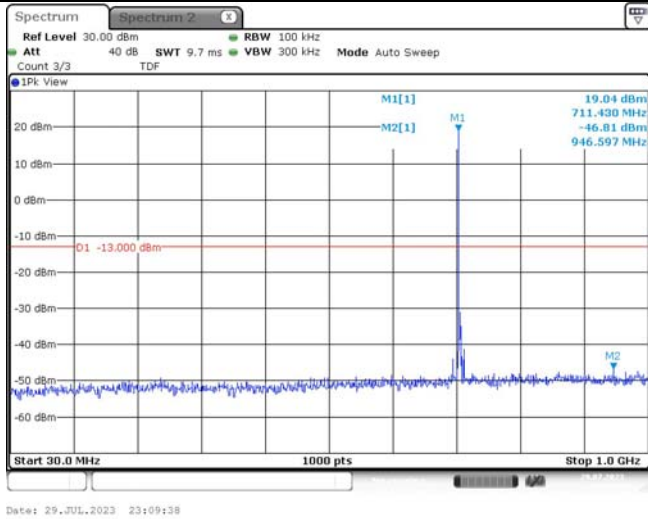

Band12-5MHz-16QAM-23155-1RB#0-Range1:30~1000MHz

Band12-5MHz-16QAM-23155-1RB#0-Range2:1000~10000MHz