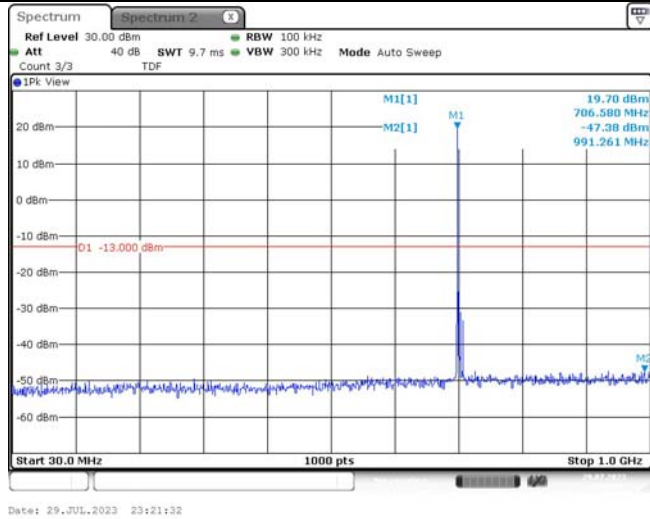

Band12-10MHz-QPSK-23060-1RB#0-Range2:1000~10000MHz

Band12-10MHz-QPSK-23095-1RB#0-Range1:30~1000MHz

Band12-10MHz-QPSK-23095-1RB#0-Range2:1000~10000MHz

Band12-10MHz-QPSK-23130-1RB#0-Range1:30~1000MHz

Band12-10MHz-QPSK-23130-1RB#0-Range2:1000~10000MHz