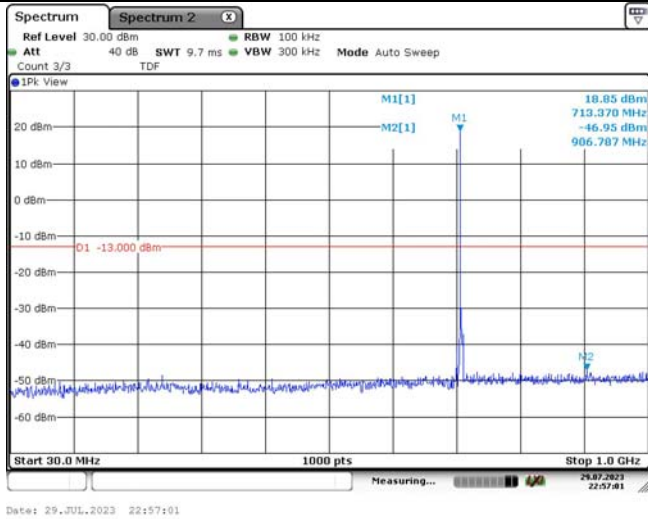

Band12-3MHz-16QAM-23165-1RB#0-Range1:30~1000MHz

Band12-3MHz-16QAM-23165-1RB#0-Range2:1000~10000MHz

Band12-5MHz-QPSK-23035-1RB#0-Range1:30~1000MHz

Band12-5MHz-QPSK-23035-1RB#0-Range2:1000~10000MHz

Band12-5MHz-QPSK-23095-1RB#0-Range1:30~1000MHz