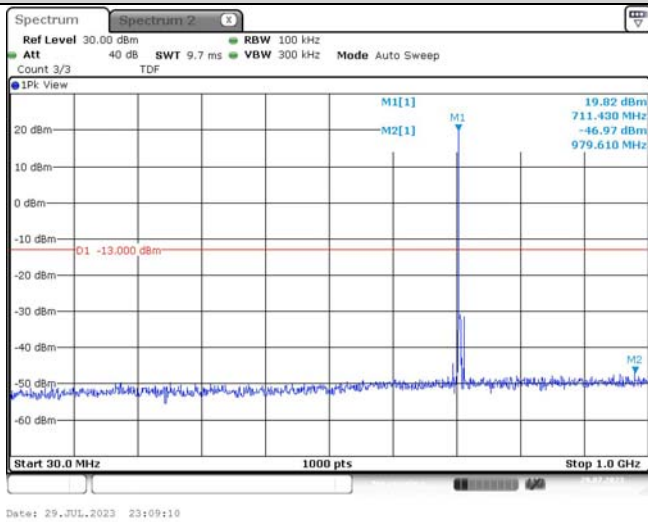

Band12-5MHz-QPSK-23155-1RB#0-Range1:30~1000MHz

Band12-5MHz-QPSK-23155-1RB#0-Range2:1000~10000MHz