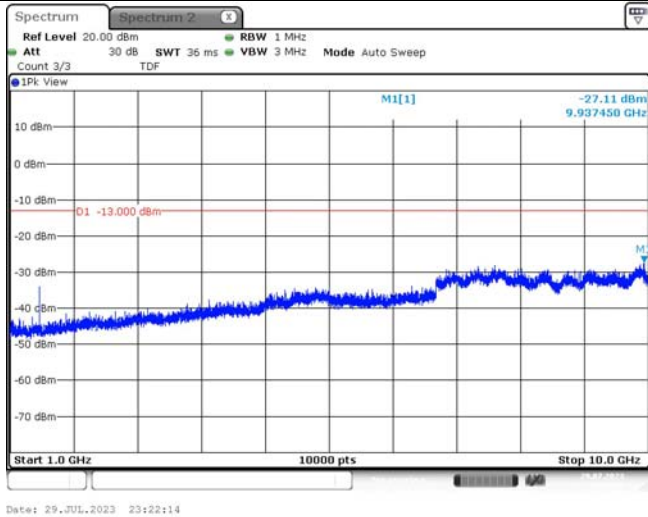

Band12-10MHz-16QAM-23130-1RB#0-Range2:1000~10000MHz