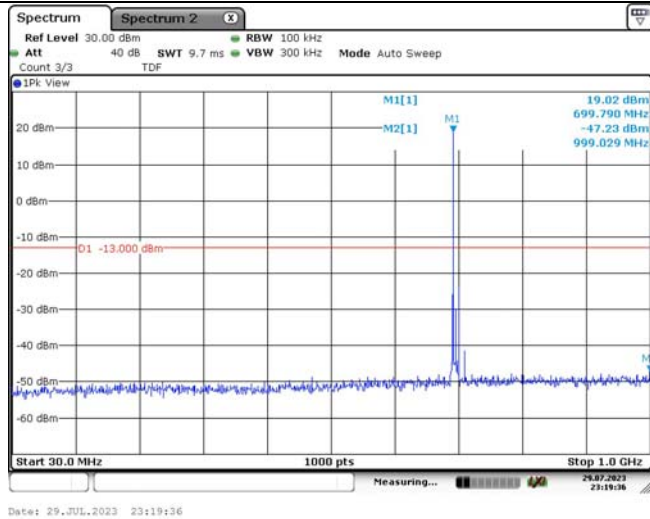

Band12-5MHz-16QAM-23095-1RB#0-Range1:30~1000MHz

Band12-5MHz-16QAM-23095-1RB#0-Range2:1000~10000MHz

Band12-5MHz-16QAM-23155-1RB#0-Range1:30~1000MHz

Band12-5MHz-16QAM-23155-1RB#0-Range2:1000~10000MHz

Band12-10MHz-QPSK-23060-1RB#0-Range1:30~1000MHz