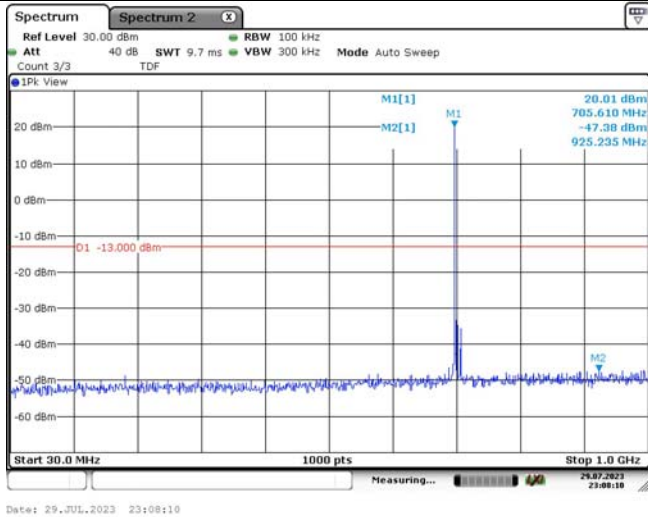

Band12-3MHz-16QAM-23165-1RB#0-Range1:30~1000MHz

Band12-3MHz-16QAM-23165-1RB#0-Range2:1000~10000MHz

Band12-5MHz-QPSK-23035-1RB#0-Range1:30~1000MHz

Band12-5MHz-QPSK-23035-1RB#0-Range2:1000~10000MHz

Band12-5MHz-QPSK-23095-1RB#0-Range1:30~1000MHz