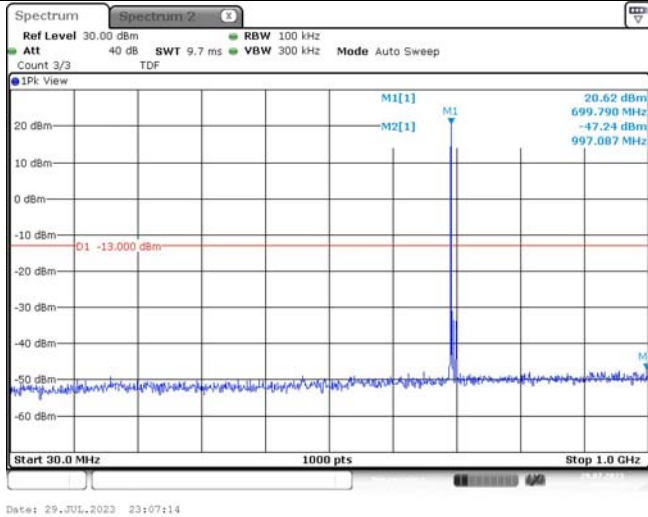

Band12-3MHz-16QAM-23165-1RB#0-Range1:30~1000MHz

Band12-3MHz-16QAM-23165-1RB#0-Range2:1000~10000MHz

Band12-5MHz-QPSK-23035-1RB#0-Range1:30~1000MHz

Band12-5MHz-QPSK-23035-1RB#0-Range2:1000~10000MHz

Band12-5MHz-QPSK-23095-1RB#0-Range1:30~1000MHz