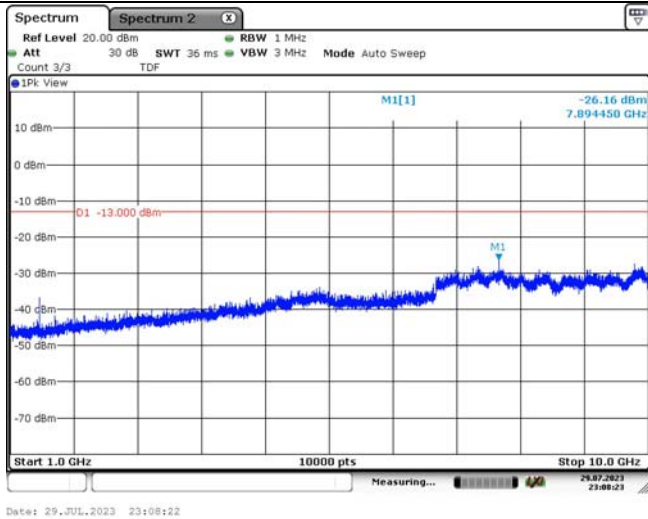

Band12-5MHz-QPSK-23095-1RB#0-Range2:1000~10000MHz

Band12-5MHz-QPSK-23155-1RB#0-Range1:30~1000MHz