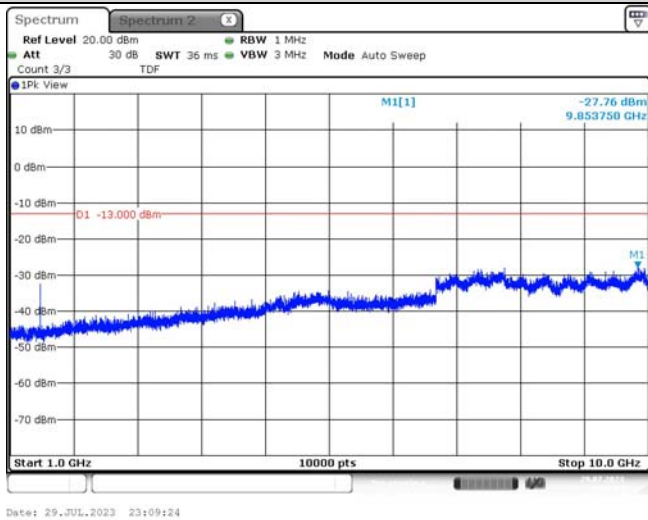

Band12-5MHz-QPSK-23155-1RB#0-Range2:1000~10000MHz

Band12-5MHz-16QAM-23035-1RB#0-Range1:30~1000MHz