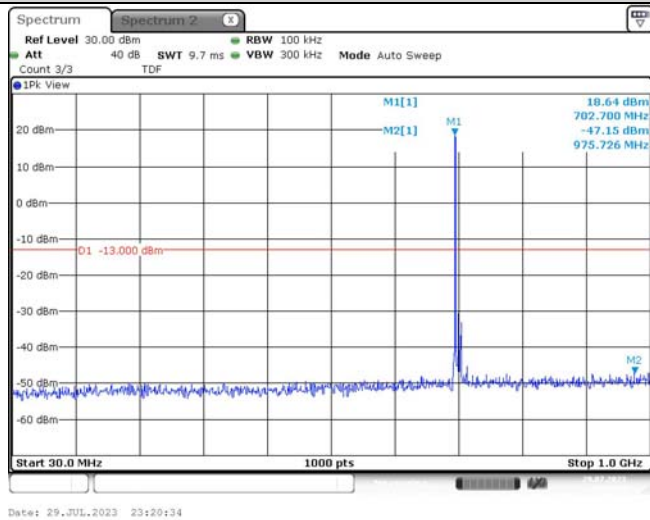

Band12-10MHz-QPSK-23095-1RB#0-Range1:30~1000MHz

Band12-10MHz-QPSK-23095-1RB#0-Range2:1000~10000MHz