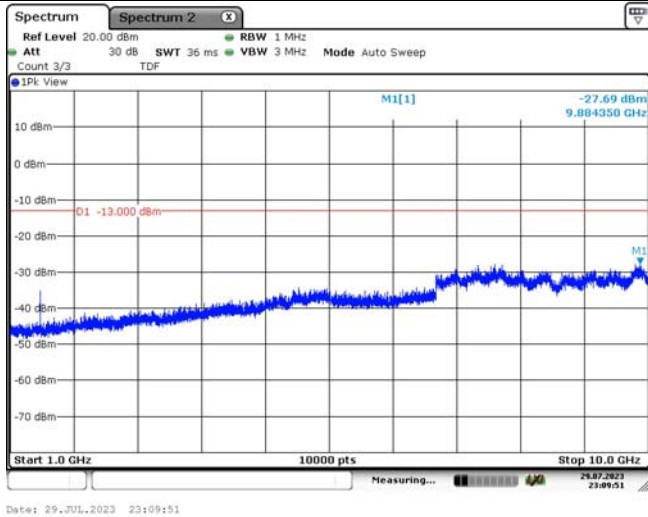

Band12-5MHz-16QAM-23095-1RB#0-Range1:30~1000MHz

Band12-5MHz-16QAM-23095-1RB#0-Range2:1000~10000MHz

Band12-5MHz-16QAM-23155-1RB#0-Range1:30~1000MHz

Band12-5MHz-16QAM-23155-1RB#0-Range2:1000~10000MHz

Band12-10MHz-QPSK-23060-1RB#0-Range1:30~1000MHz