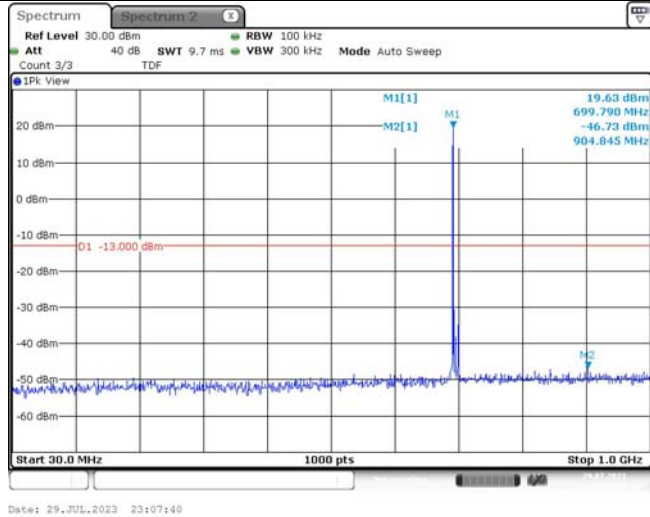

Band12-5MHz-QPSK-23095-1RB#0-Range2:1000~10000MHz

Band12-5MHz-QPSK-23155-1RB#0-Range1:30~1000MHz

Band12-5MHz-QPSK-23155-1RB#0-Range2:1000~10000MHz

Band12-5MHz-16QAM-23035-1RB#0-Range1:30~1000MHz

Band12-5MHz-16QAM-23035-1RB#0-Range2:1000~10000MHz