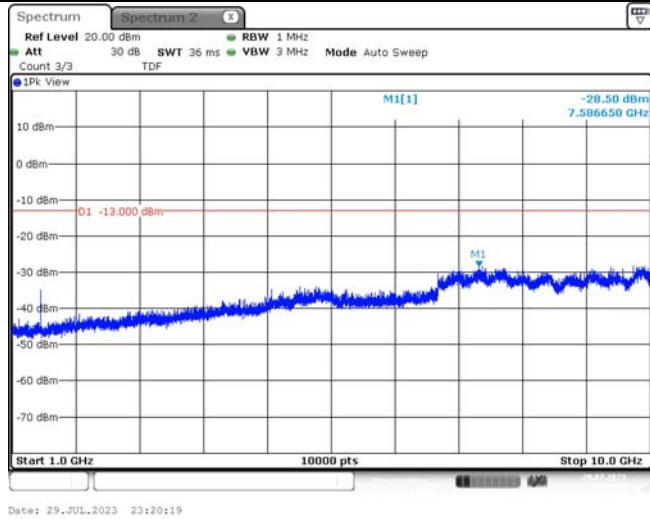

Band12-10MHz-16QAM-23060-1RB#0-Range2:1000~10000MHz

Band12-10MHz-16QAM-23095-1RB#0-Range1:30~1000MHz