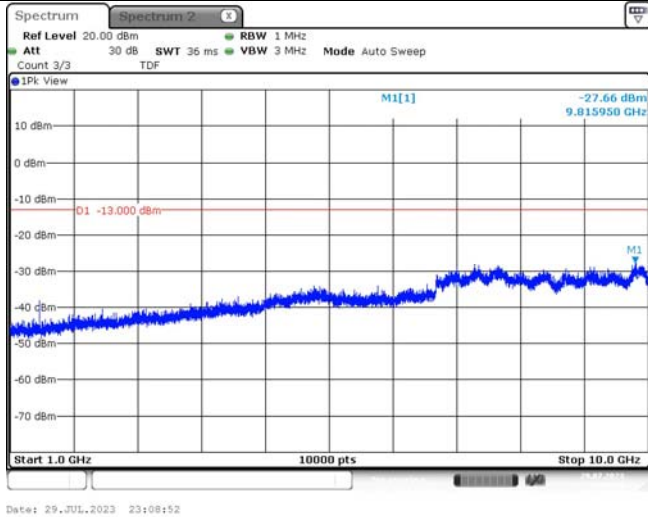

Band12-5MHz-16QAM-23095-1RB#0-Range2:1000~10000MHz

Band12-5MHz-16QAM-23155-1RB#0-Range1:30~1000MHz