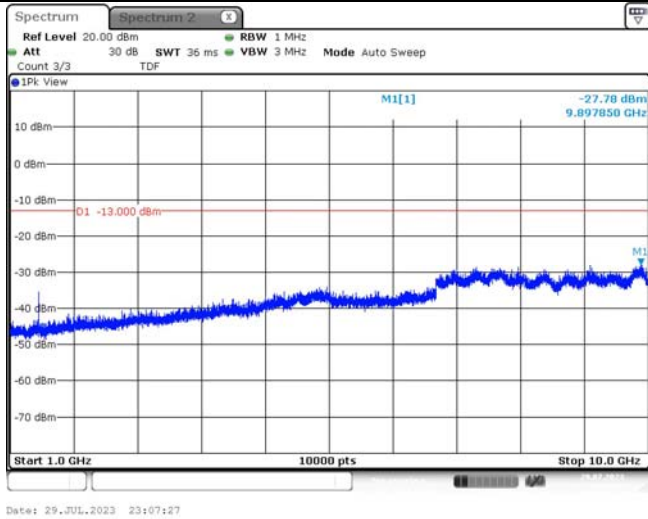

Band12-3MHz-16QAM-23165-1RB#0-Range1:30~1000MHz

Band12-3MHz-16QAM-23165-1RB#0-Range2:1000~10000MHz

Band12-5MHz-QPSK-23035-1RB#0-Range1:30~1000MHz

Band12-5MHz-QPSK-23035-1RB#0-Range2:1000~10000MHz

Band12-5MHz-QPSK-23095-1RB#0-Range1:30~1000MHz