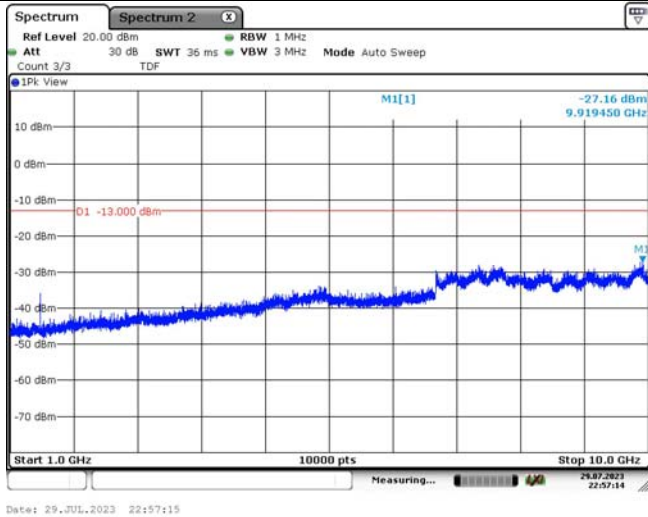

Band12-3MHz-16QAM-23165-1RB#0-Range1:30~1000MHz

Band12-3MHz-16QAM-23165-1RB#0-Range2:1000~10000MHz

Band12-5MHz-QPSK-23035-1RB#0-Range1:30~1000MHz

Band12-5MHz-QPSK-23035-1RB#0-Range2:1000~10000MHz

Band12-5MHz-QPSK-23095-1RB#0-Range1:30~1000MHz