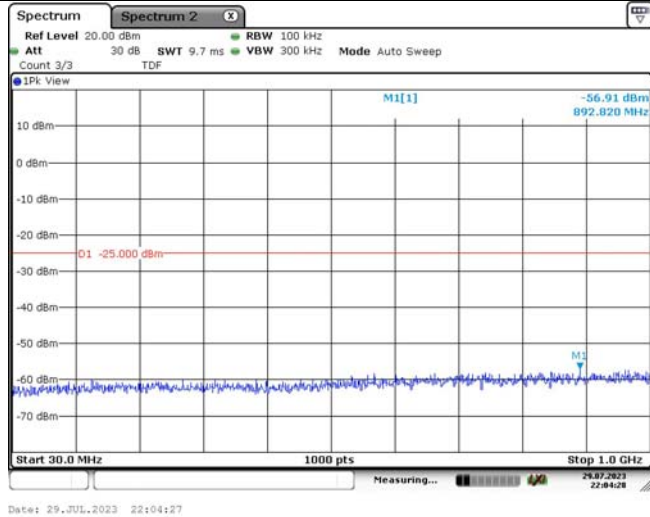

Band7-10MHz-16QAM-21400-1RB#0-Range2:1000~3000MHz