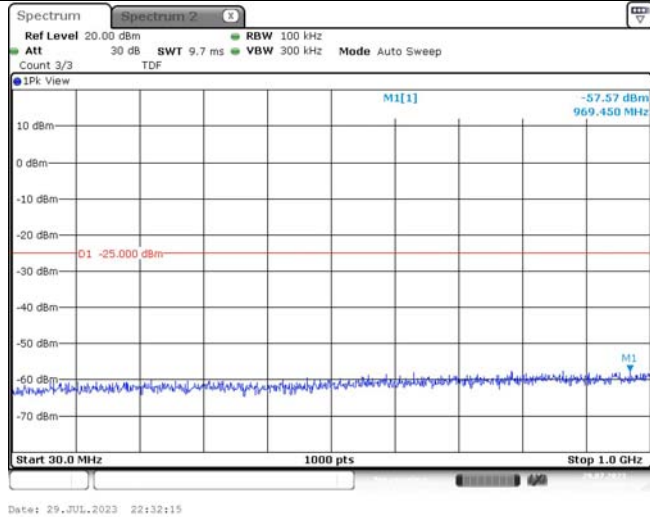

Band7-20MHz-16QAM-21350-1RB#0-Range2:1000~3000MHz

Band7-20MHz-16QAM-21350-1RB#0-Range3:3000~26500MHz