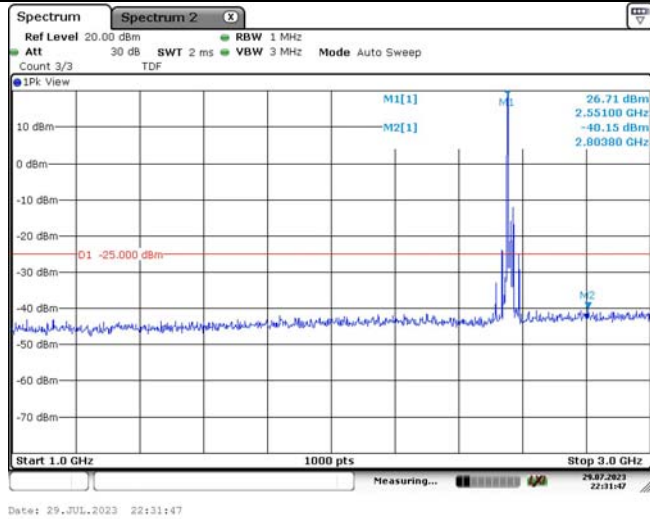

Band7-20MHz-QPSK-21100-1RB#0-Range2:1000~3000MHz

Band7-20MHz-QPSK-21100-1RB#0-Range3:3000~26500MHz

Band7-20MHz-QPSK-21350-1RB#0-Range1:30~1000MHz

Band7-20MHz-QPSK-21350-1RB#0-Range2:1000~3000MHz

Band7-20MHz-QPSK-21350-1RB#0-Range3:3000~26500MHz