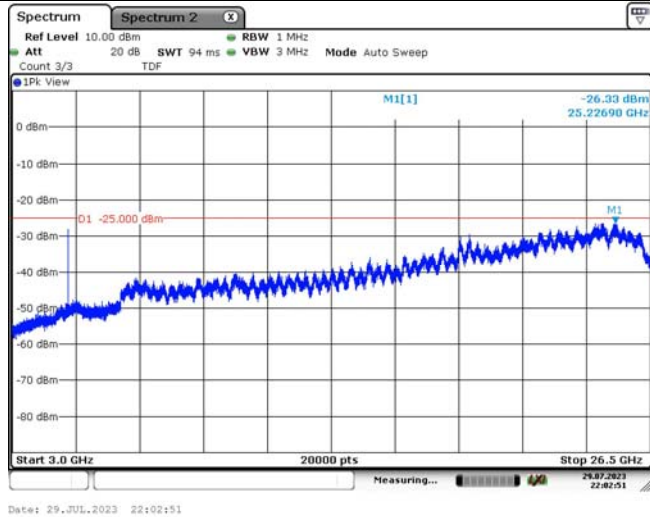

Band7-10MHz-QPSK-21100-1RB#0-Range3:3000~26500MHz

Band7-10MHz-QPSK-21400-1RB#0-Range1:30~1000MHz