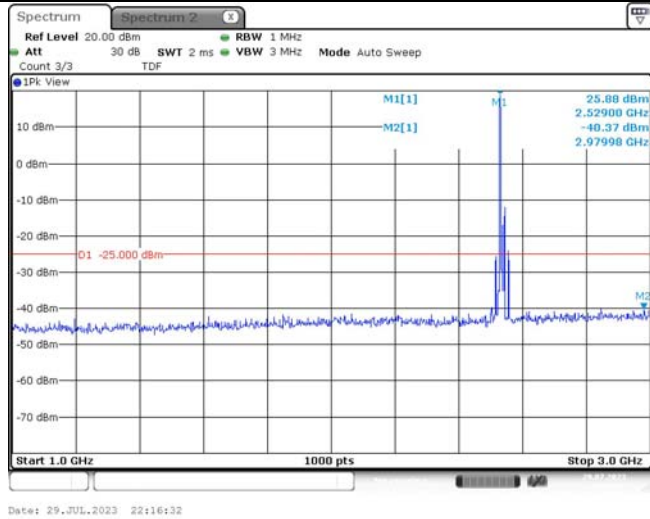

Band7-15MHz-QPSK-21100-1RB#0-Range2:1000~3000MHz

Band7-15MHz-QPSK-21100-1RB#0-Range3:3000~26500MHz