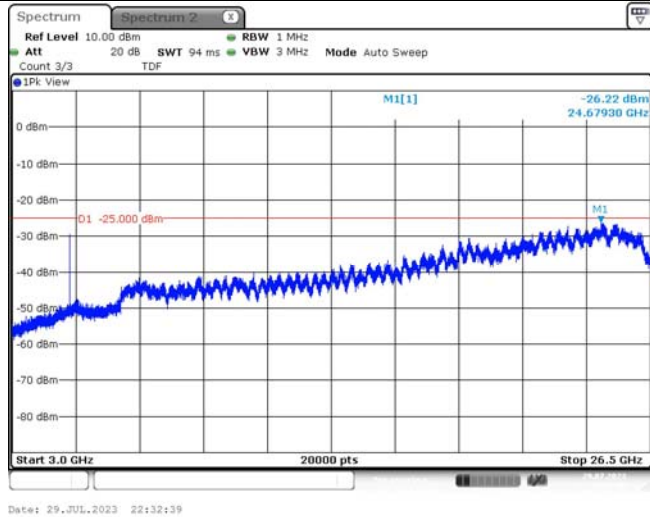

Band7-20MHz-16QAM-21100-1RB#0-Range3:3000~26500MHz

Band7-20MHz-16QAM-21350-1RB#0-Range1:30~1000MHz

Band7-20MHz-16QAM-21350-1RB#0-Range2:1000~3000MHz

Band7-20MHz-16QAM-21350-1RB#0-Range3:3000~26500MHz

1.6. Appendix F: Frequency Stability