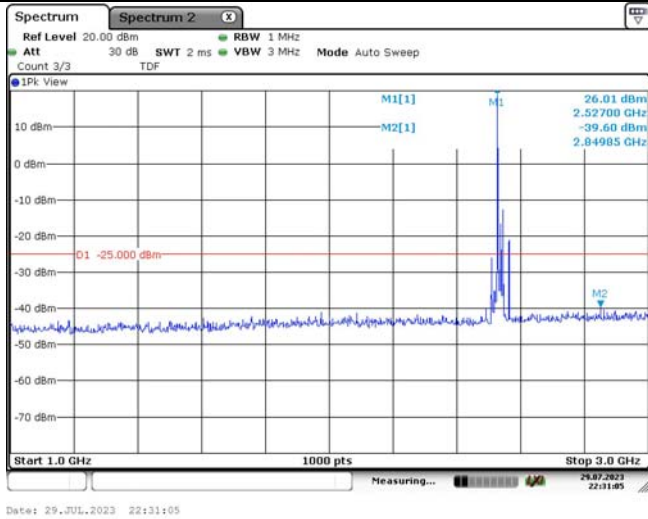

Band7-20MHz-16QAM-20850-1RB#0-Range1:30~1000MHz

Band7-20MHz-16QAM-20850-1RB#0-Range2:1000~3000MHz

Band7-20MHz-16QAM-20850-1RB#0-Range3:3000~26500MHz

Band7-20MHz-16QAM-21100-1RB#0-Range1:30~1000MHz

Band7-20MHz-16QAM-21100-1RB#0-Range2:1000~3000MHz