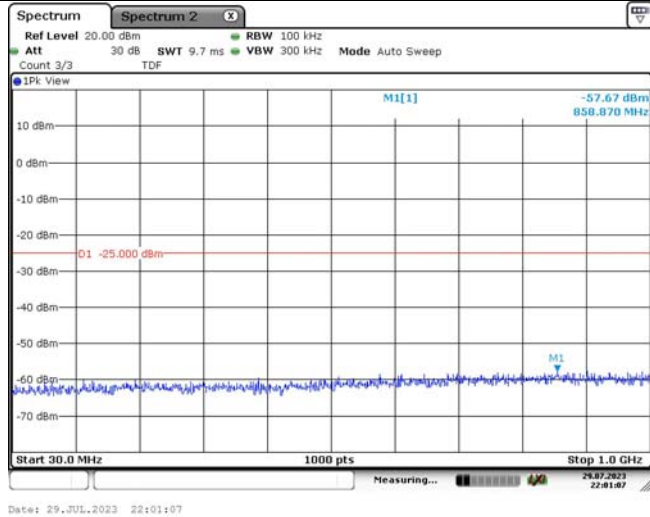

Band7-10MHz-QPSK-20800-1RB#0-Range1:30~1000MHz

Band7-10MHz-QPSK-20800-1RB#0-Range2:1000~3000MHz