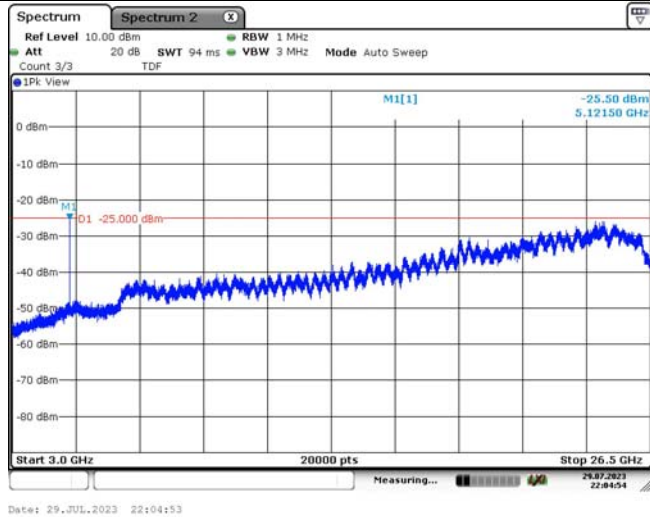

Band7-10MHz-16QAM-21400-1RB#0-Range3:3000~26500MHz

Band7-15MHz-QPSK-20825-1RB#0-Range1:30~1000MHz