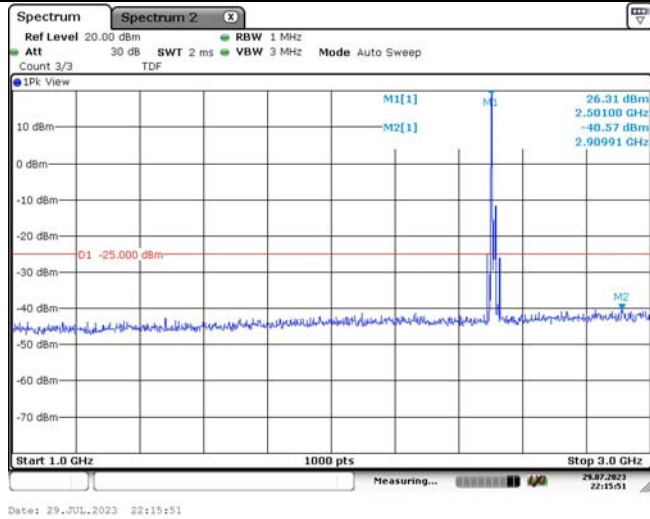

Band7-15MHz-QPSK-21375-1RB#0-Range2:1000~3000MHz

Band7-15MHz-QPSK-21375-1RB#0-Range3:3000~26500MHz

Band7-15MHz-16QAM-20825-1RB#0-Range1:30~1000MHz

Band7-15MHz-16QAM-20825-1RB#0-Range2:1000~3000MHz

Band7-15MHz-16QAM-20825-1RB#0-Range3:3000~26500MHz