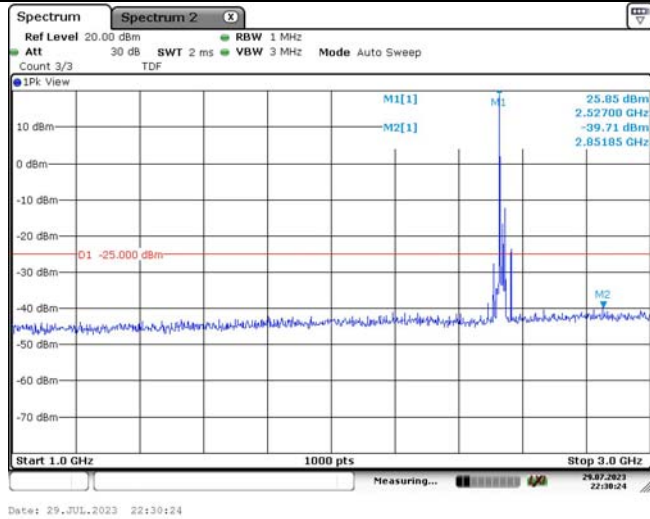

Band7-20MHz-QPSK-21100-1RB#0-Range2:1000~3000MHz

Band7-20MHz-QPSK-21100-1RB#0-Range3:3000~26500MHz