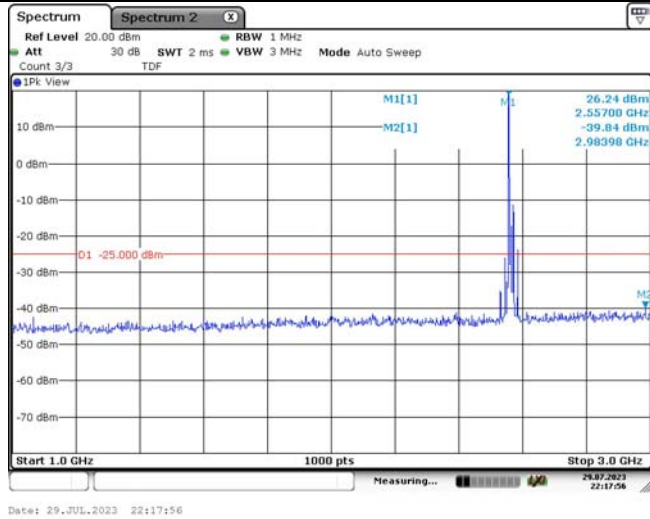

Band7-15MHz-QPSK-21375-1RB#0-Range2:1000~3000MHz

Band7-15MHz-QPSK-21375-1RB#0-Range3:3000~26500MHz