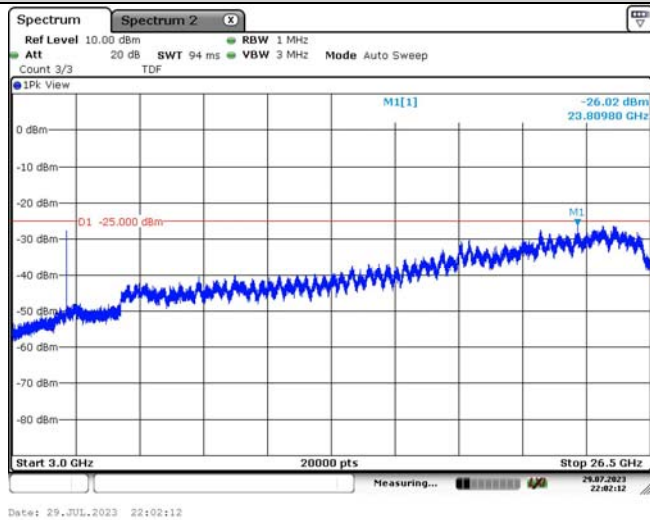

Band7-10MHz-16QAM-20800-1RB#0-Range3:3000~26500MHz

Band7-10MHz-16QAM-21100-1RB#0-Range1:30~1000MHz