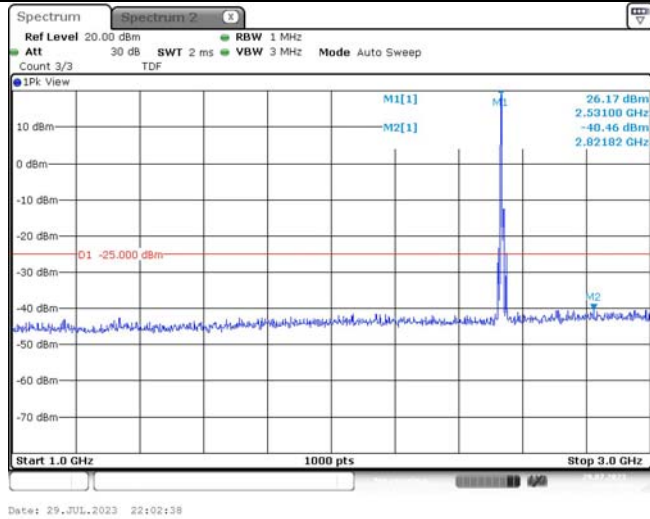

Band7-10MHz-QPSK-20800-1RB#0-Range1:30~1000MHz

Band7-10MHz-QPSK-20800-1RB#0-Range2:1000~3000MHz

Band7-10MHz-QPSK-20800-1RB#0-Range3:3000~26500MHz

Band7-10MHz-QPSK-21100-1RB#0-Range1:30~1000MHz

Band7-10MHz-QPSK-21100-1RB#0-Range2:1000~3000MHz