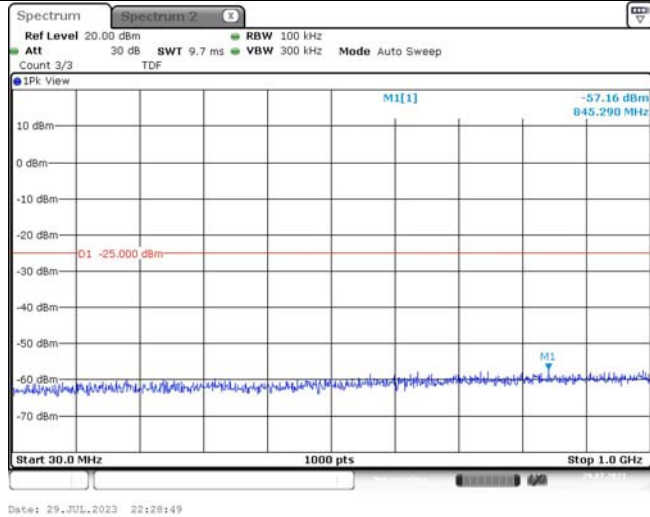

Band7-20MHz-QPSK-20850-1RB#0-Range2:1000~3000MHz