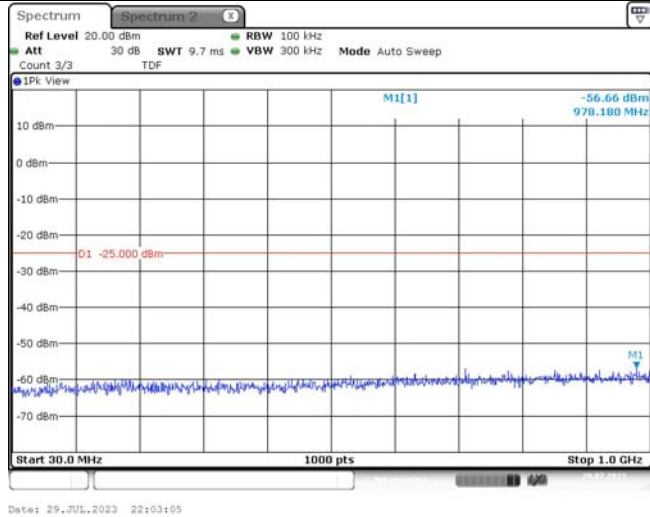

Band7-10MHz-16QAM-21100-1RB#0-Range1:30~1000MHz