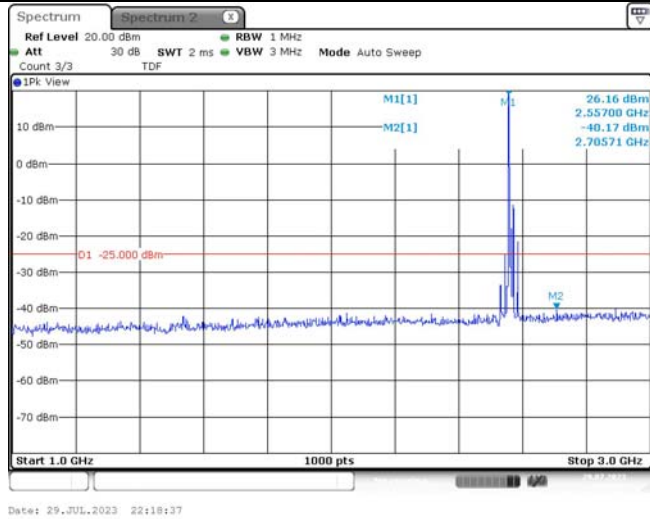

Band7-15MHz-16QAM-21100-1RB#0-Range1:30~1000MHz

Band7-15MHz-16QAM-21100-1RB#0-Range2:1000~3000MHz

Band7-15MHz-16QAM-21100-1RB#0-Range3:3000~26500MHz

Band7-15MHz-16QAM-21375-1RB#0-Range1:30~1000MHz

Band7-15MHz-16QAM-21375-1RB#0-Range2:1000~3000MHz