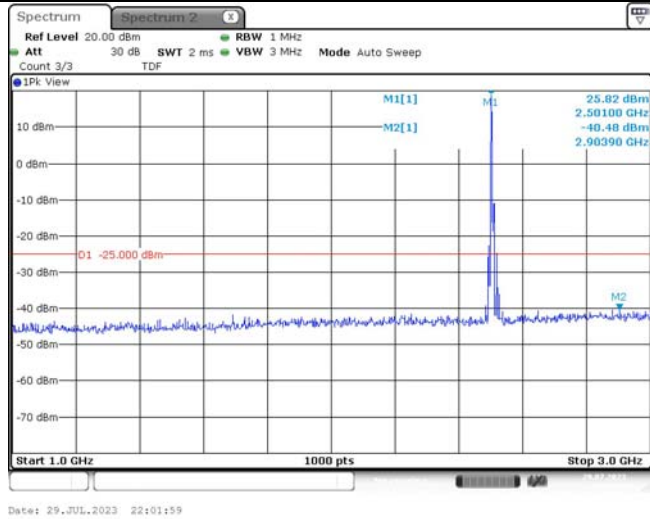

Band7-10MHz-16QAM-20800-1RB#0-Range2:1000~3000MHz

Band7-10MHz-16QAM-20800-1RB#0-Range3:3000~26500MHz