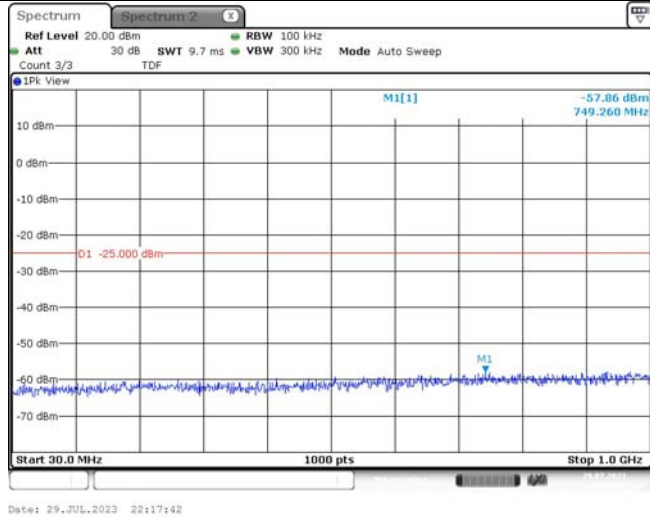

Band7-15MHz-QPSK-20825-1RB#0-Range3:3000~26500MHz

Band7-15MHz-QPSK-21100-1RB#0-Range1:30~1000MHz

Band7-15MHz-QPSK-21100-1RB#0-Range2:1000~3000MHz

Band7-15MHz-QPSK-21100-1RB#0-Range3:3000~26500MHz

Band7-15MHz-QPSK-21375-1RB#0-Range1:30~1000MHz