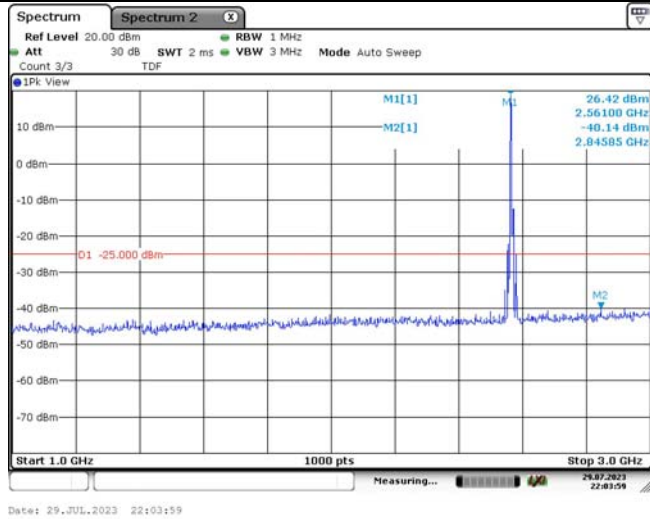

Band7-10MHz-QPSK-21400-1RB#0-Range2:1000~3000MHz

Band7-10MHz-QPSK-21400-1RB#0-Range3:3000~26500MHz