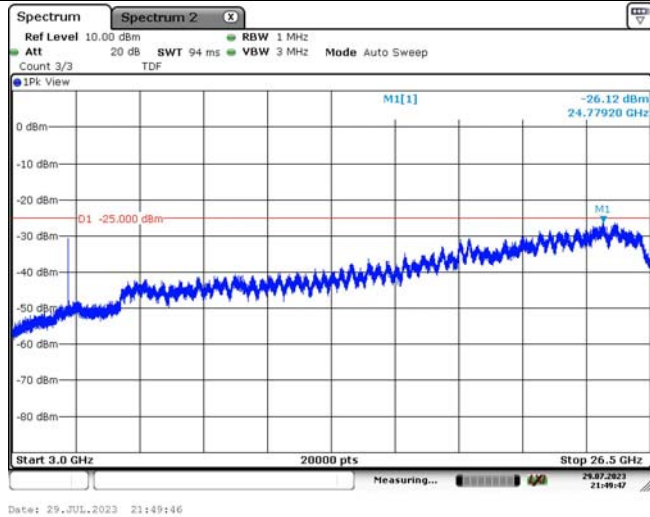

Band7-5MHz-16QAM-21100-1RB#0-Range2:1000~3000MHz

Band7-5MHz-16QAM-21100-1RB#0-Range3:3000~26500MHz

Band7-5MHz-16QAM-21425-1RB#0-Range1:30~1000MHz

Band7-5MHz-16QAM-21425-1RB#0-Range2:1000~3000MHz

Band7-5MHz-16QAM-21425-1RB#0-Range3:3000~26500MHz