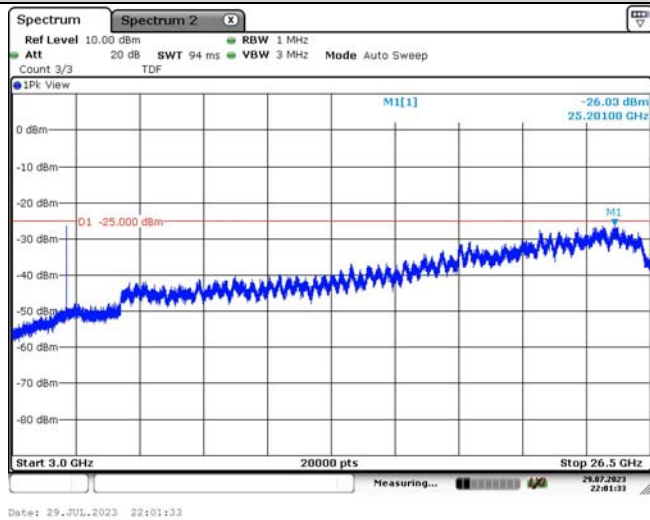

Band7-10MHz-QPSK-20800-1RB#0-Range3:3000~26500MHz

Band7-10MHz-QPSK-21100-1RB#0-Range1:30~1000MHz