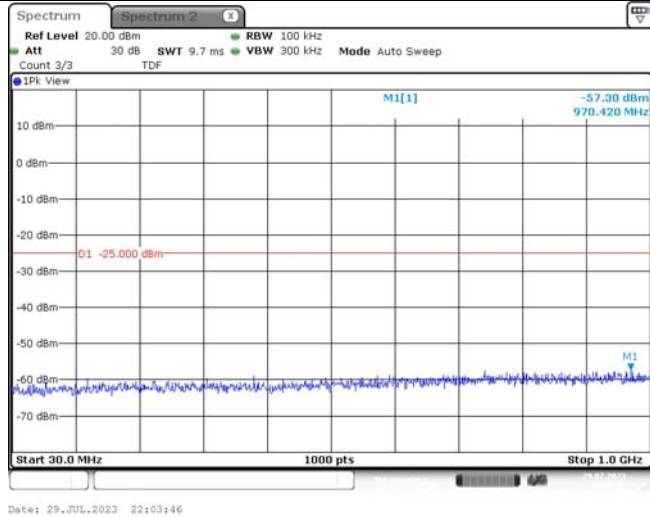

Band7-10MHz-QPSK-21400-1RB#0-Range1:30~1000MHz

Band7-10MHz-QPSK-21400-1RB#0-Range2:1000~3000MHz