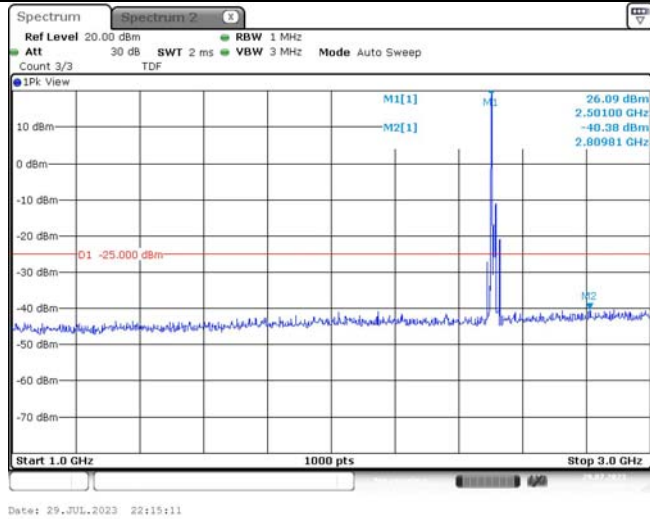

Band7-10MHz-16QAM-21400-1RB#0-Range1:30~1000MHz

Band7-10MHz-16QAM-21400-1RB#0-Range2:1000~3000MHz

Band7-10MHz-16QAM-21400-1RB#0-Range3:3000~26500MHz

Band7-15MHz-QPSK-20825-1RB#0-Range1:30~1000MHz

Band7-15MHz-QPSK-20825-1RB#0-Range2:1000~3000MHz