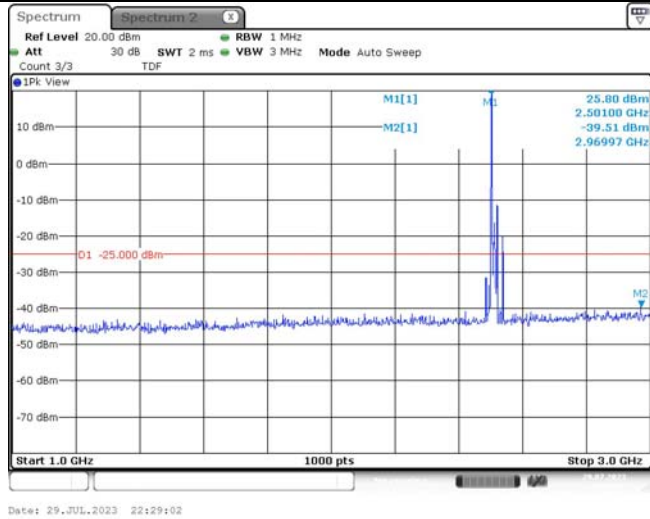

Band7-20MHz-QPSK-20850-1RB#0-Range2:1000~3000MHz

Band7-20MHz-QPSK-20850-1RB#0-Range3:3000~26500MHz