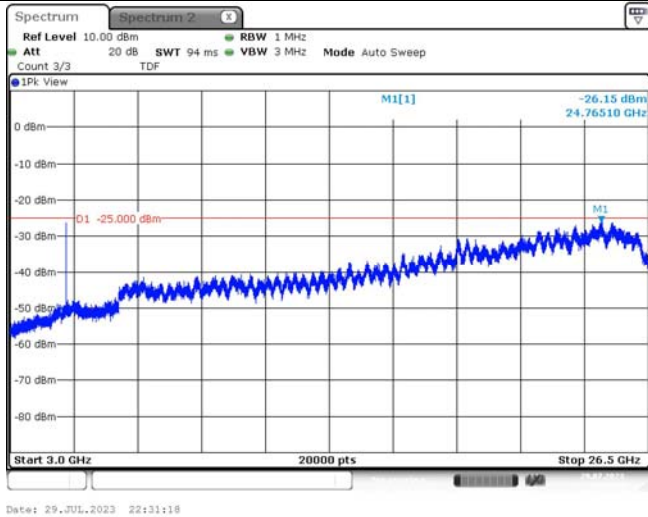

Band7-20MHz-16QAM-21100-1RB#0-Range3:3000~26500MHz

Band7-20MHz-16QAM-21350-1RB#0-Range1:30~1000MHz