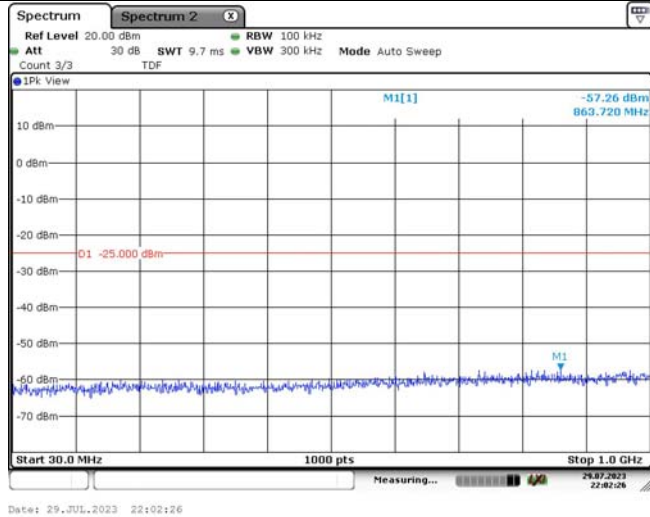

Band7-10MHz-QPSK-20800-1RB#0-Range1:30~1000MHz

Band7-10MHz-QPSK-20800-1RB#0-Range2:1000~3000MHz

Band7-10MHz-QPSK-20800-1RB#0-Range3:3000~26500MHz

Band7-10MHz-QPSK-21100-1RB#0-Range1:30~1000MHz

Band7-10MHz-QPSK-21100-1RB#0-Range2:1000~3000MHz