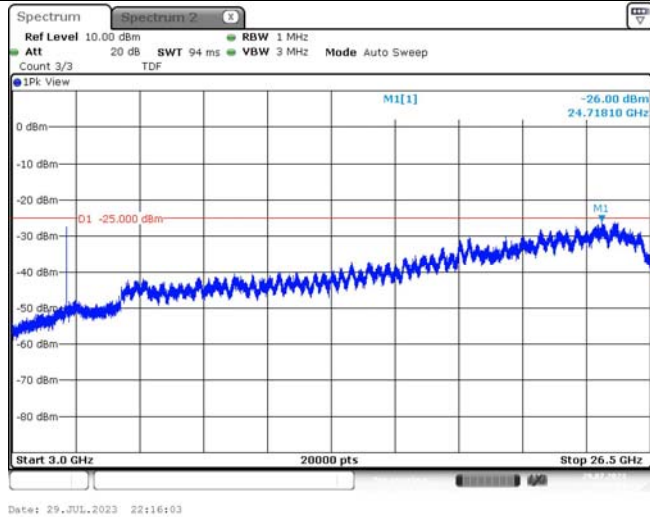

Band7-15MHz-QPSK-21375-1RB#0-Range2:1000~3000MHz

Band7-15MHz-QPSK-21375-1RB#0-Range3:3000~26500MHz

Band7-15MHz-16QAM-20825-1RB#0-Range1:30~1000MHz

Band7-15MHz-16QAM-20825-1RB#0-Range2:1000~3000MHz

Band7-15MHz-16QAM-20825-1RB#0-Range3:3000~26500MHz