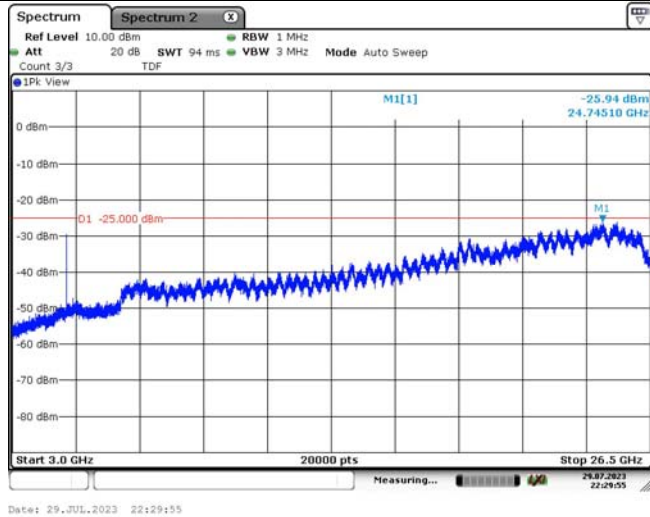

Band7-20MHz-16QAM-20850-1RB#0-Range3:3000~26500MHz

Band7-20MHz-16QAM-21100-1RB#0-Range1:30~1000MHz