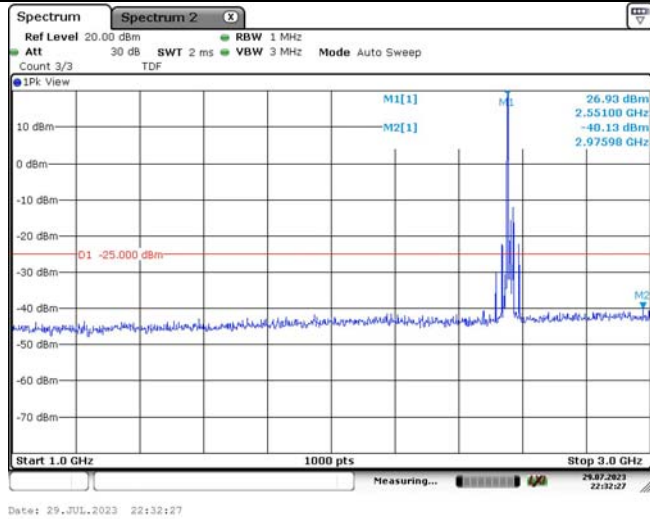

Band7-20MHz-16QAM-21350-1RB#0-Range2:1000~3000MHz