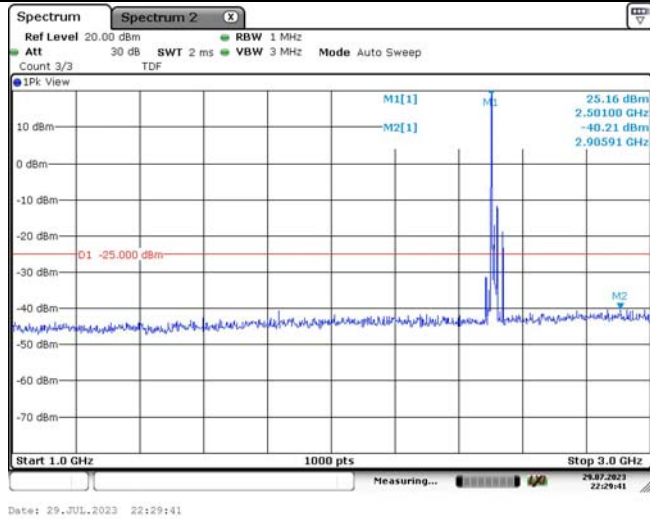

Band7-20MHz-16QAM-20850-1RB#0-Range2:1000~3000MHz

Band7-20MHz-16QAM-20850-1RB#0-Range3:3000~26500MHz