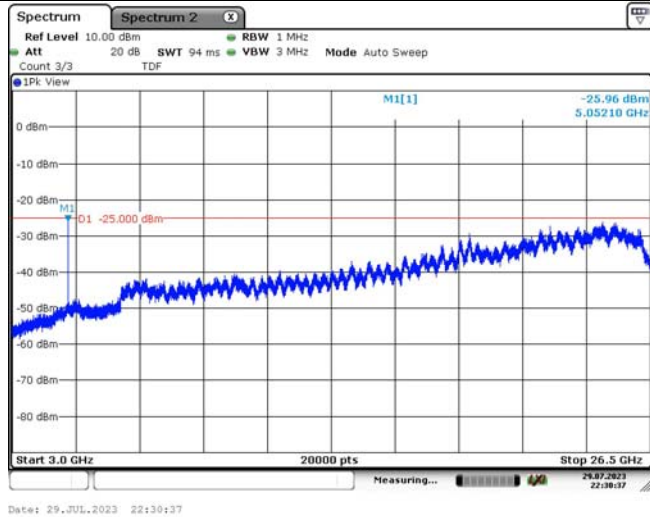

Band7-20MHz-QPSK-21100-1RB#0-Range3:3000~26500MHz

Band7-20MHz-QPSK-21350-1RB#0-Range1:30~1000MHz