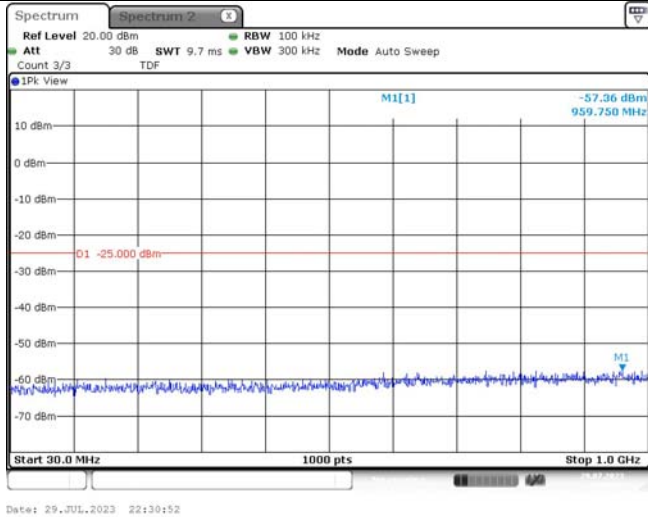

Band7-20MHz-16QAM-20850-1RB#0-Range1:30~1000MHz

Band7-20MHz-16QAM-20850-1RB#0-Range2:1000~3000MHz

Band7-20MHz-16QAM-20850-1RB#0-Range3:3000~26500MHz

Band7-20MHz-16QAM-21100-1RB#0-Range1:30~1000MHz

Band7-20MHz-16QAM-21100-1RB#0-Range2:1000~3000MHz