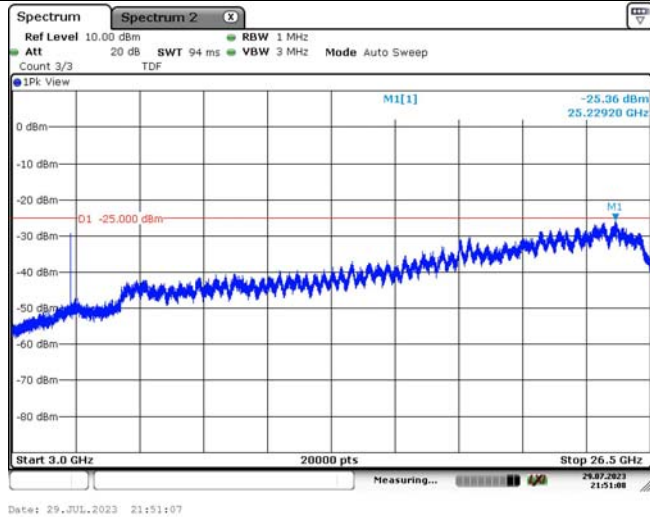

Band7-5MHz-16QAM-21100-1RB#0-Range2:1000~3000MHz

Band7-5MHz-16QAM-21100-1RB#0-Range3:3000~26500MHz

Band7-5MHz-16QAM-21425-1RB#0-Range1:30~1000MHz

Band7-5MHz-16QAM-21425-1RB#0-Range2:1000~3000MHz

Band7-5MHz-16QAM-21425-1RB#0-Range3:3000~26500MHz