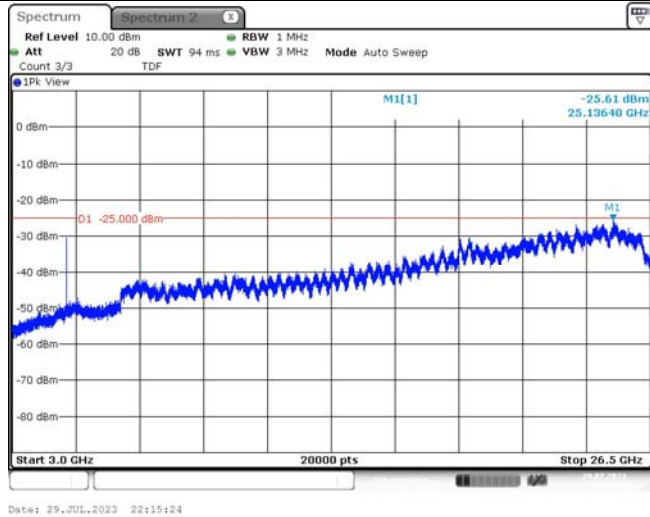

Band7-15MHz-QPSK-20825-1RB#0-Range3:3000~26500MHz

Band7-15MHz-QPSK-21100-1RB#0-Range1:30~1000MHz