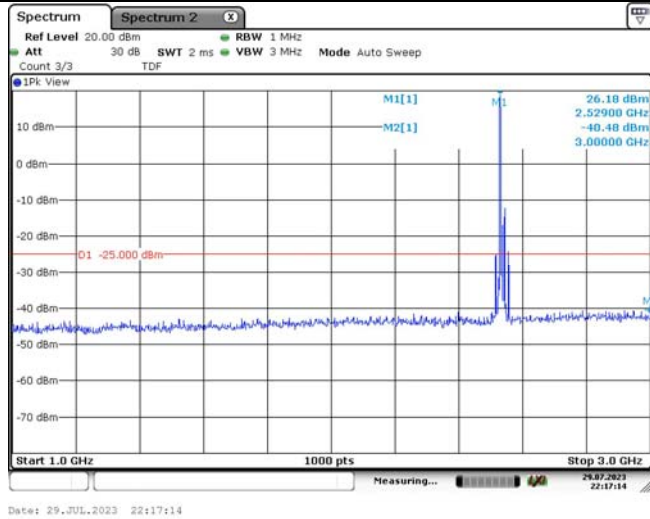

Band7-15MHz-16QAM-21100-1RB#0-Range2:1000~3000MHz

Band7-15MHz-16QAM-21100-1RB#0-Range3:3000~26500MHz