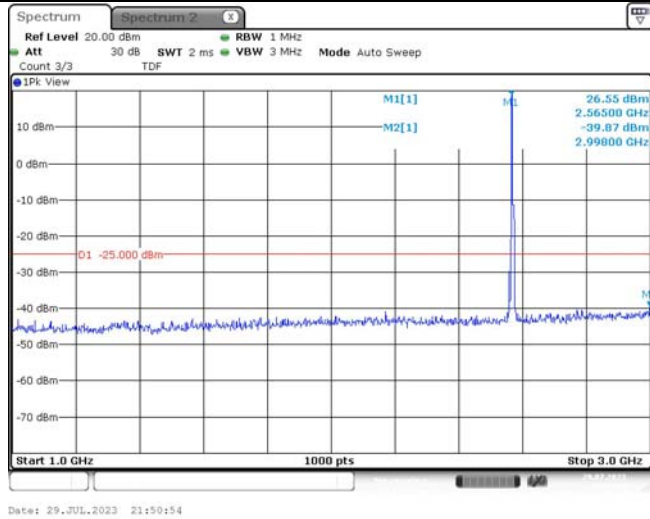

Band7-5MHz-16QAM-21100-1RB#0-Range2:1000~3000MHz

Band7-5MHz-16QAM-21100-1RB#0-Range3:3000~26500MHz

Band7-5MHz-16QAM-21425-1RB#0-Range1:30~1000MHz

Band7-5MHz-16QAM-21425-1RB#0-Range2:1000~3000MHz

Band7-5MHz-16QAM-21425-1RB#0-Range3:3000~26500MHz