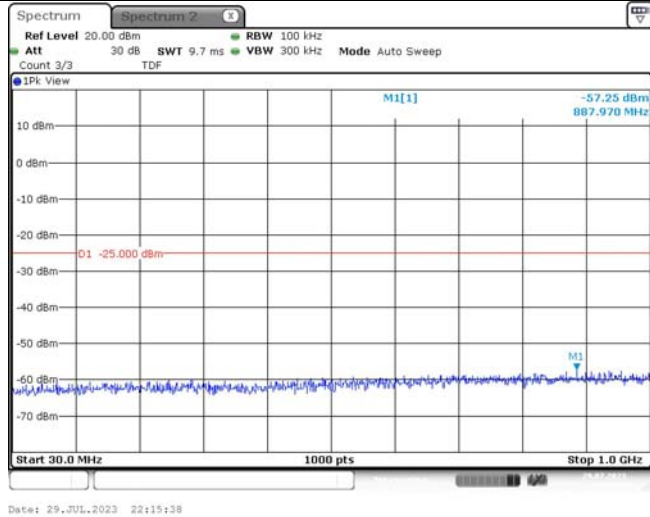

Band7-15MHz-16QAM-20825-1RB#0-Range1:30~1000MHz

Band7-15MHz-16QAM-20825-1RB#0-Range2:1000~3000MHz