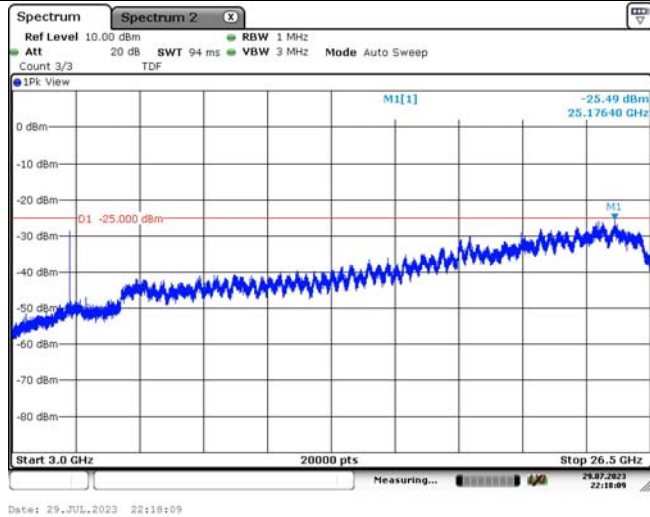

Band7-15MHz-QPSK-21375-1RB#0-Range3:3000~26500MHz

Band7-15MHz-16QAM-20825-1RB#0-Range1:30~1000MHz