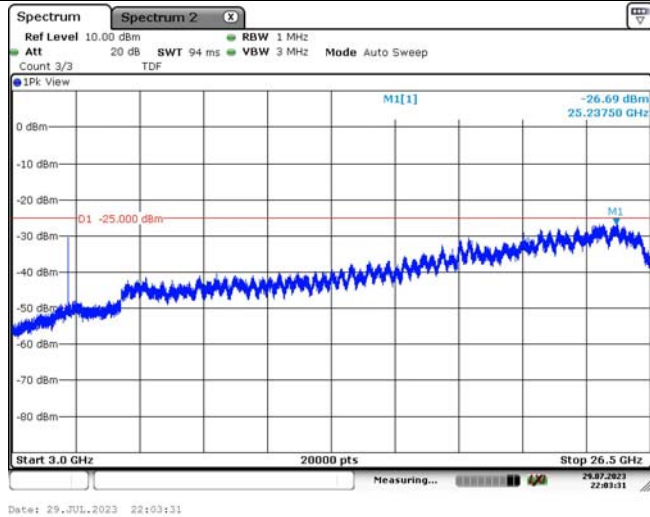

Band7-10MHz-16QAM-20800-1RB#0-Range2:1000~3000MHz

Band7-10MHz-16QAM-20800-1RB#0-Range3:3000~26500MHz

Band7-10MHz-16QAM-21100-1RB#0-Range1:30~1000MHz

Band7-10MHz-16QAM-21100-1RB#0-Range2:1000~3000MHz

Band7-10MHz-16QAM-21100-1RB#0-Range3:3000~26500MHz