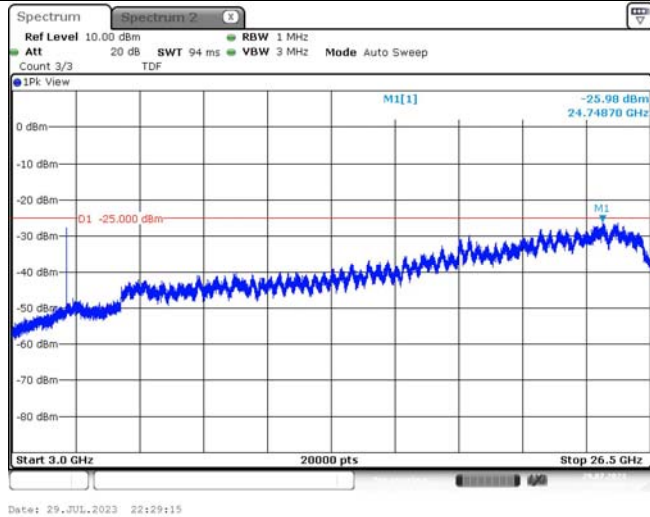

Band7-15MHz-16QAM-21375-1RB#0-Range3:3000~26500MHz

Band7-20MHz-QPSK-20850-1RB#0-Range1:30~1000MHz

Band7-20MHz-QPSK-20850-1RB#0-Range2:1000~3000MHz

Band7-20MHz-QPSK-20850-1RB#0-Range3:3000~26500MHz

Band7-20MHz-QPSK-21100-1RB#0-Range1:30~1000MHz