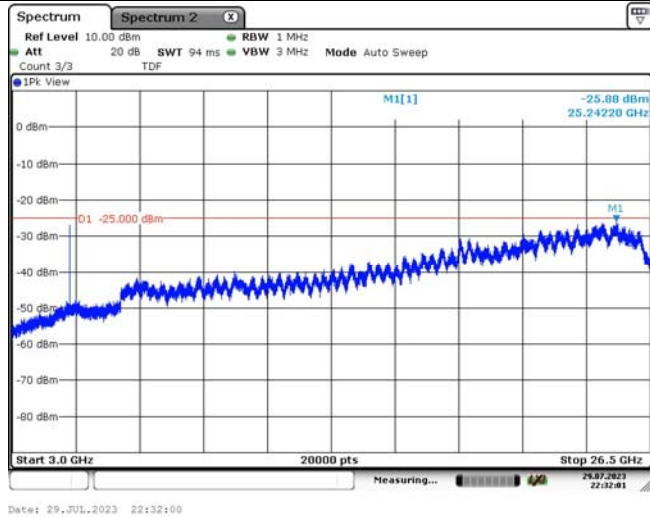

Band7-20MHz-QPSK-21100-1RB#0-Range2:1000~3000MHz

Band7-20MHz-QPSK-21100-1RB#0-Range3:3000~26500MHz

Band7-20MHz-QPSK-21350-1RB#0-Range1:30~1000MHz

Band7-20MHz-QPSK-21350-1RB#0-Range2:1000~3000MHz

Band7-20MHz-QPSK-21350-1RB#0-Range3:3000~26500MHz