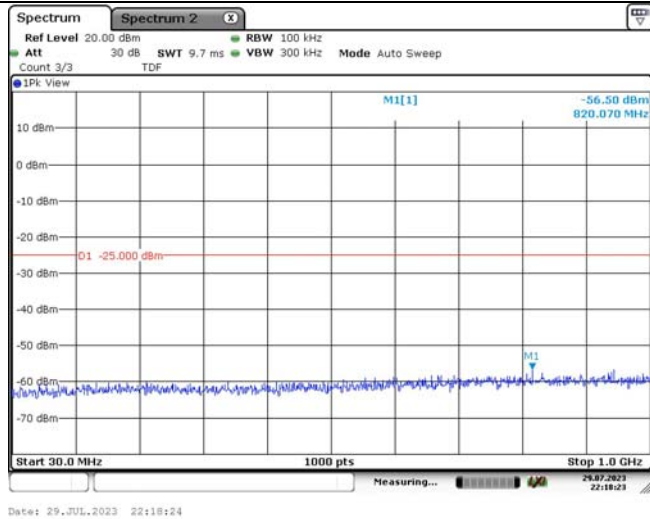

Band7-15MHz-16QAM-21100-1RB#0-Range1:30~1000MHz

Band7-15MHz-16QAM-21100-1RB#0-Range2:1000~3000MHz

Band7-15MHz-16QAM-21100-1RB#0-Range3:3000~26500MHz

Band7-15MHz-16QAM-21375-1RB#0-Range1:30~1000MHz

Band7-15MHz-16QAM-21375-1RB#0-Range2:1000~3000MHz