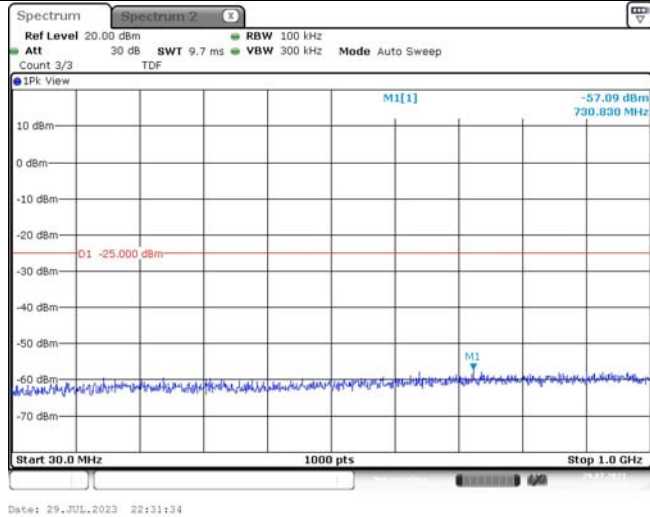

Band7-20MHz-QPSK-21350-1RB#0-Range1:30~1000MHz

Band7-20MHz-QPSK-21350-1RB#0-Range2:1000~3000MHz