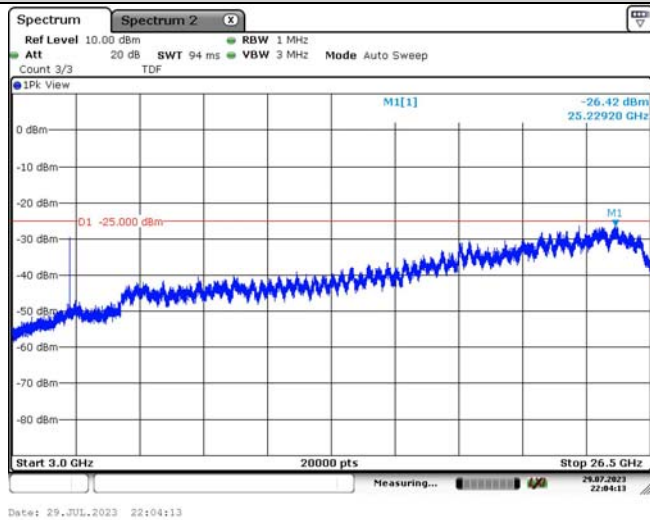

Band7-10MHz-QPSK-21100-1RB#0-Range3:3000~26500MHz

Band7-10MHz-QPSK-21400-1RB#0-Range1:30~1000MHz

Band7-10MHz-QPSK-21400-1RB#0-Range2:1000~3000MHz

Band7-10MHz-QPSK-21400-1RB#0-Range3:3000~26500MHz

Band7-10MHz-16QAM-20800-1RB#0-Range1:30~1000MHz