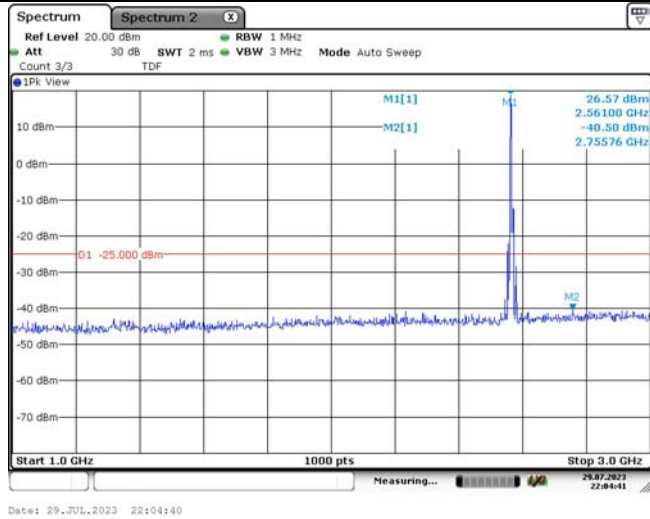

Band7-10MHz-16QAM-21400-1RB#0-Range2:1000~3000MHz

Band7-10MHz-16QAM-21400-1RB#0-Range3:3000~26500MHz