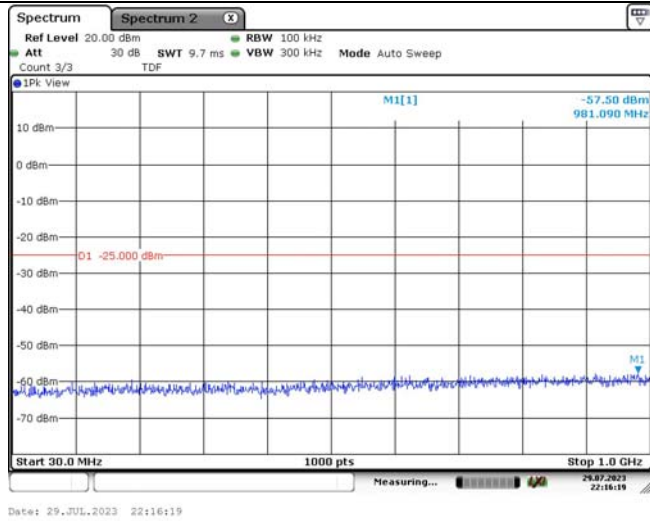

Band7-15MHz-QPSK-21100-1RB#0-Range1:30~1000MHz

Band7-15MHz-QPSK-21100-1RB#0-Range2:1000~3000MHz