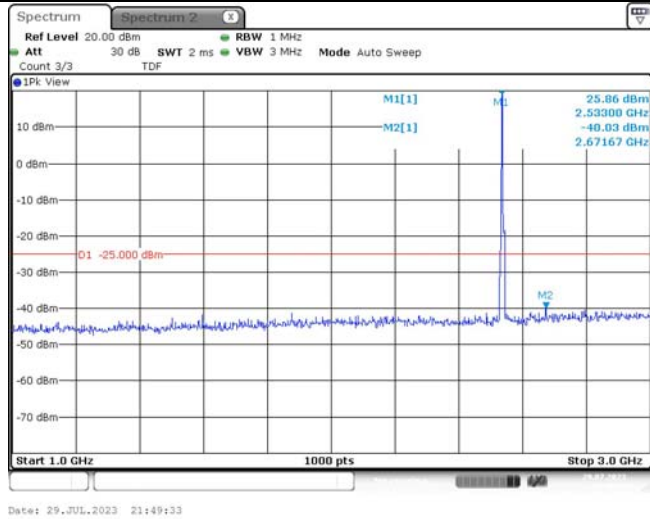

Band7-5MHz-16QAM-21100-1RB#0-Range2:1000~3000MHz

Band7-5MHz-16QAM-21100-1RB#0-Range3:3000~26500MHz

Band7-5MHz-16QAM-21425-1RB#0-Range1:30~1000MHz

Band7-5MHz-16QAM-21425-1RB#0-Range2:1000~3000MHz

Band7-5MHz-16QAM-21425-1RB#0-Range3:3000~26500MHz