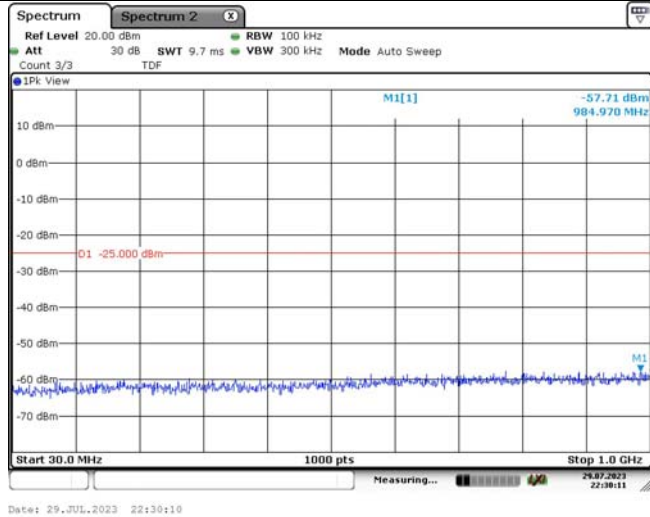

Band7-15MHz-16QAM-21375-1RB#0-Range3:3000~26500MHz

Band7-20MHz-QPSK-20850-1RB#0-Range1:30~1000MHz

Band7-20MHz-QPSK-20850-1RB#0-Range2:1000~3000MHz

Band7-20MHz-QPSK-20850-1RB#0-Range3:3000~26500MHz

Band7-20MHz-QPSK-21100-1RB#0-Range1:30~1000MHz