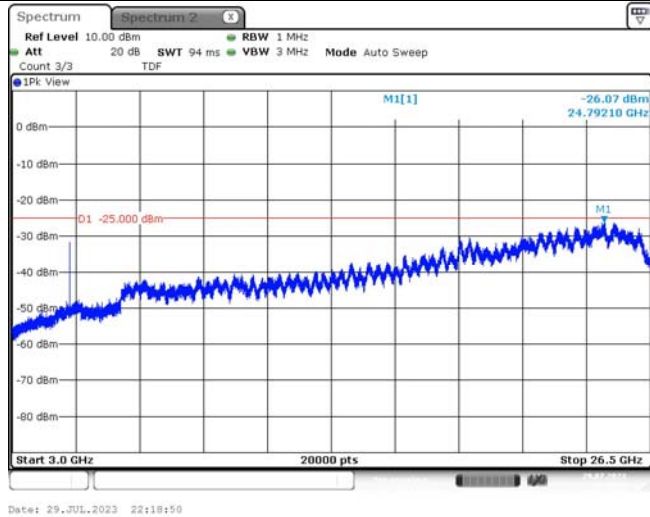

Band7-15MHz-16QAM-21375-1RB#0-Range3:3000~26500MHz

Band7-20MHz-QPSK-20850-1RB#0-Range1:30~1000MHz