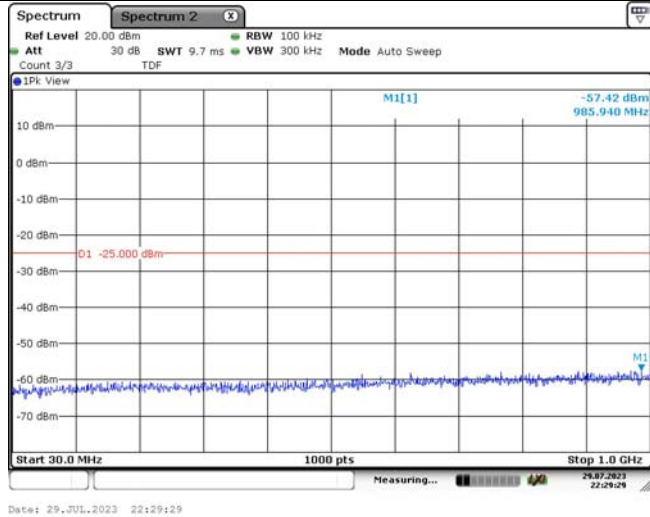

Band7-20MHz-16QAM-20850-1RB#0-Range1:30~1000MHz

Band7-20MHz-16QAM-20850-1RB#0-Range2:1000~3000MHz