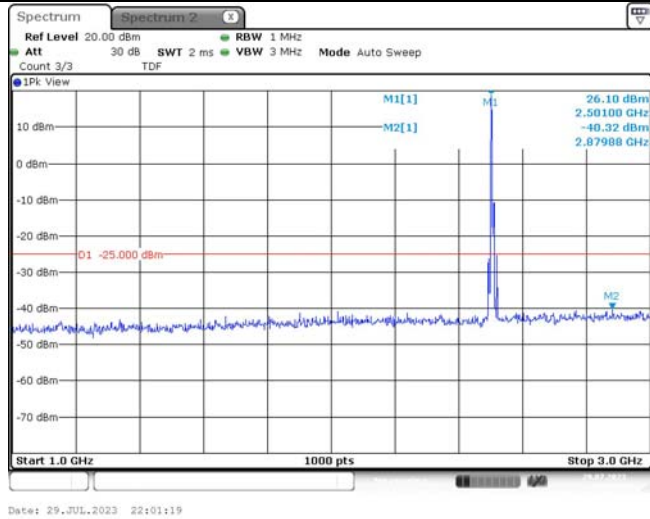

Band7-10MHz-QPSK-20800-1RB#0-Range2:1000~3000MHz

Band7-10MHz-QPSK-20800-1RB#0-Range3:3000~26500MHz