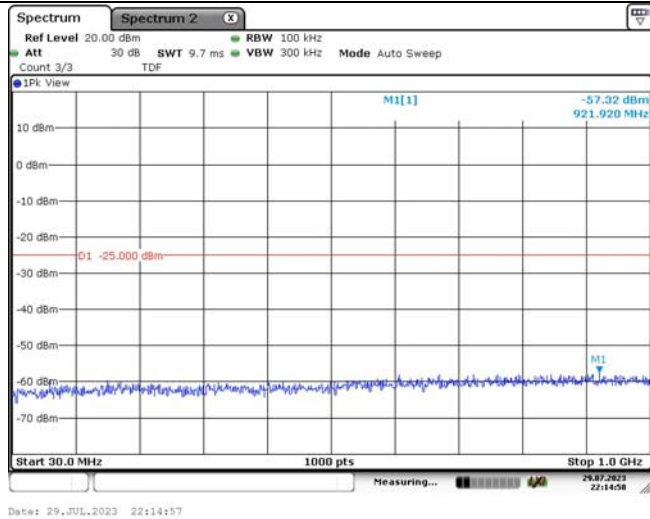

Band7-10MHz-16QAM-21400-1RB#0-Range1:30~1000MHz

Band7-10MHz-16QAM-21400-1RB#0-Range2:1000~3000MHz

Band7-10MHz-16QAM-21400-1RB#0-Range3:3000~26500MHz

Band7-15MHz-QPSK-20825-1RB#0-Range1:30~1000MHz

Band7-15MHz-QPSK-20825-1RB#0-Range2:1000~3000MHz