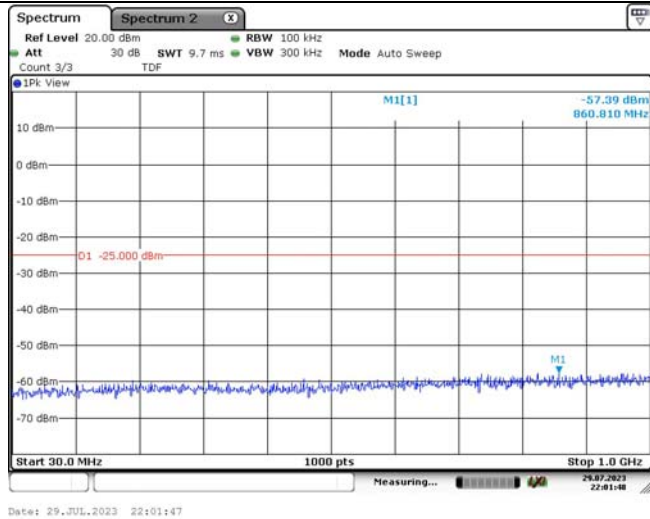

Band7-10MHz-QPSK-21100-1RB#0-Range3:3000~26500MHz

Band7-10MHz-QPSK-21400-1RB#0-Range1:30~1000MHz

Band7-10MHz-QPSK-21400-1RB#0-Range2:1000~3000MHz

Band7-10MHz-QPSK-21400-1RB#0-Range3:3000~26500MHz

Band7-10MHz-16QAM-20800-1RB#0-Range1:30~1000MHz