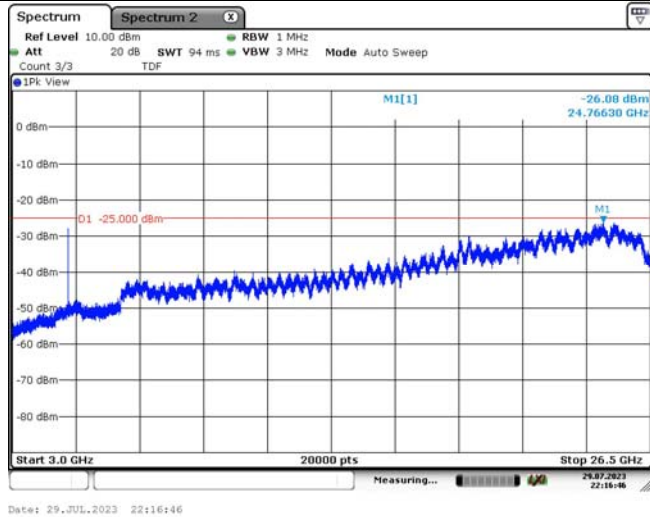

Band7-15MHz-QPSK-20825-1RB#0-Range3:3000~26500MHz

Band7-15MHz-QPSK-21100-1RB#0-Range1:30~1000MHz

Band7-15MHz-QPSK-21100-1RB#0-Range2:1000~3000MHz

Band7-15MHz-QPSK-21100-1RB#0-Range3:3000~26500MHz

Band7-15MHz-QPSK-21375-1RB#0-Range1:30~1000MHz