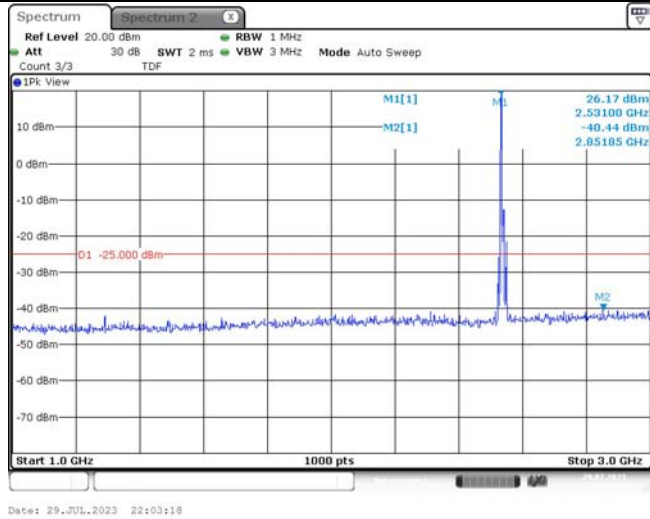

Band7-10MHz-16QAM-20800-1RB#0-Range2:1000~3000MHz

Band7-10MHz-16QAM-20800-1RB#0-Range3:3000~26500MHz

Band7-10MHz-16QAM-21100-1RB#0-Range1:30~1000MHz

Band7-10MHz-16QAM-21100-1RB#0-Range2:1000~3000MHz

Band7-10MHz-16QAM-21100-1RB#0-Range3:3000~26500MHz