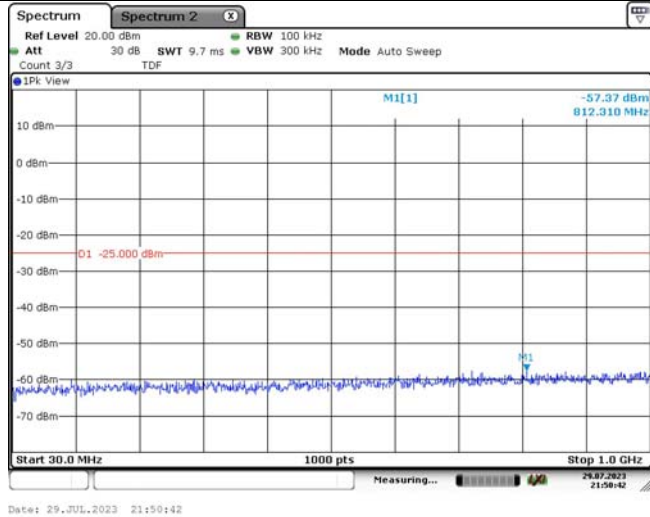

Band7-5MHz-16QAM-21100-1RB#0-Range2:1000~3000MHz

Band7-5MHz-16QAM-21100-1RB#0-Range3:3000~26500MHz

Band7-5MHz-16QAM-21425-1RB#0-Range1:30~1000MHz

Band7-5MHz-16QAM-21425-1RB#0-Range2:1000~3000MHz

Band7-5MHz-16QAM-21425-1RB#0-Range3:3000~26500MHz